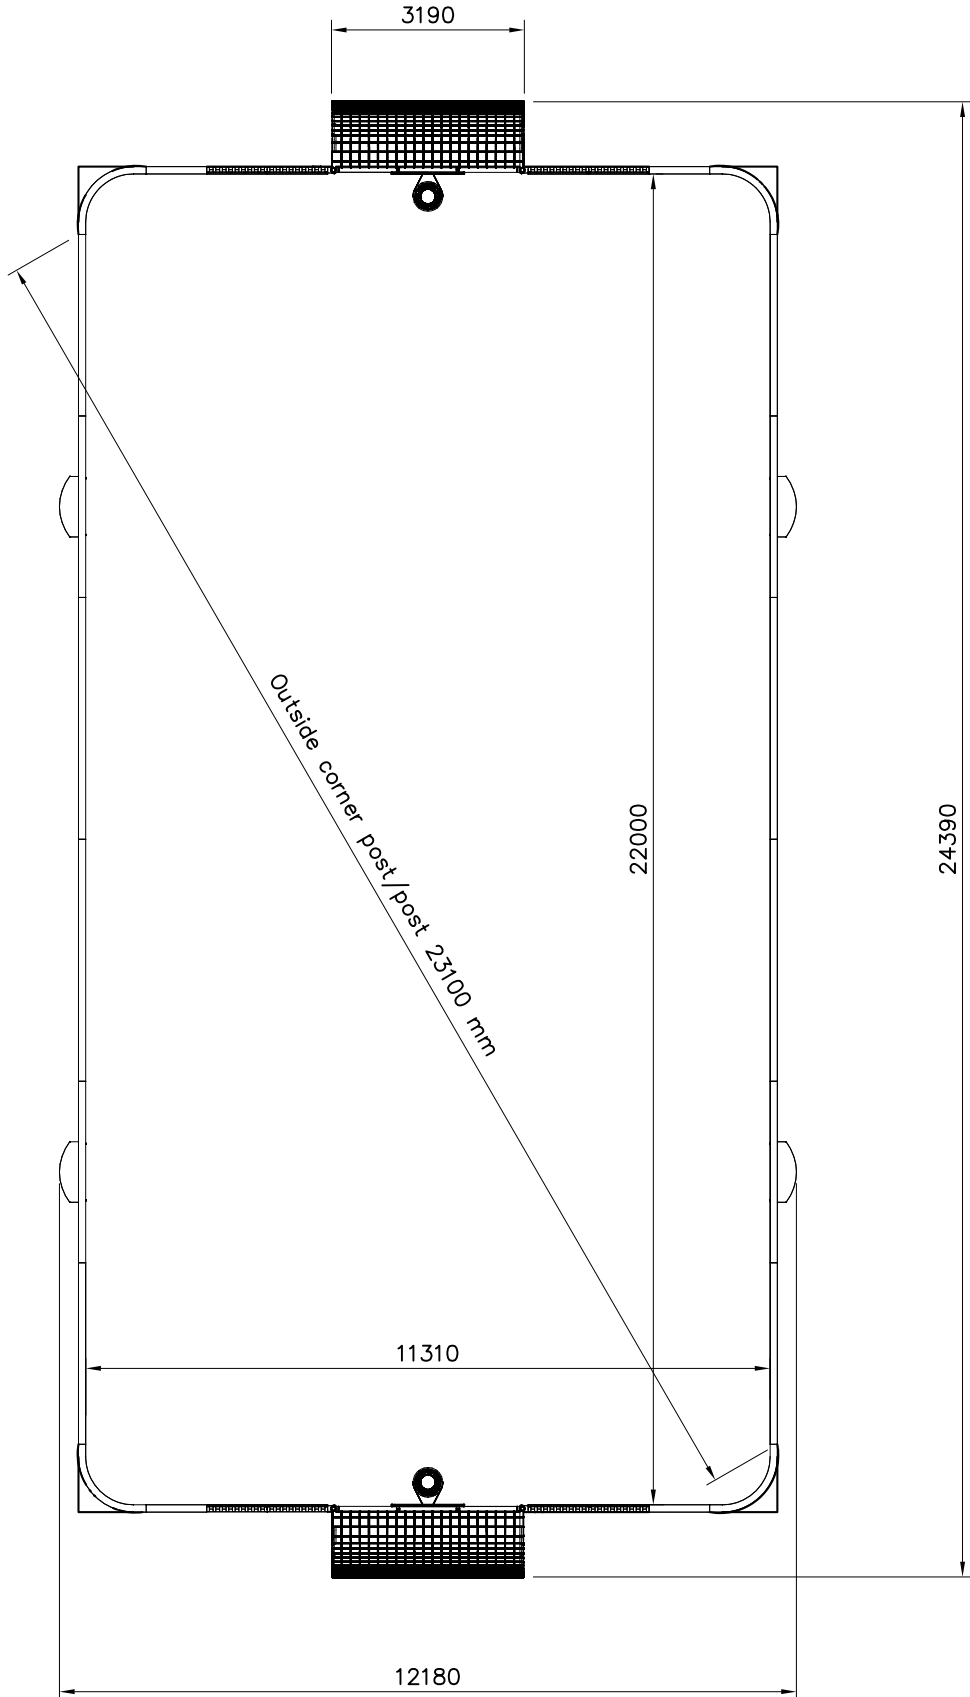

DET 1 	DET 2 	DET 3 	DET 4 

EDGE PLANKS

① 702220	PCS 2	② 702269	PCS 1
			
		10x125x520	
③ 704233	PCS 2	④ 704241	PCS 1
			
1000x1000		1000x1995	
⑤ 704242	PCS 2	⑥ 704245	PCS 2
			
45x95x1950		70x95x2975	
⑦ 704246	PCS 1	⑧ 704249	PCS 2
			
1000x1995		982x990	
⑨ 704251	PCS 2	⑩ 704563	PCS 1
			
982x990		1150x3160x2100	
⑪ 707204	PCS 2	⑫ 707208	PCS 1
			
15x814x992		15x814x925	
⑬ 707215	PCS 1	⑭ 900240	PCS 12
			
DEEP		Ø8x70	
⑮ 900965	PCS 12	⑯ 901302	PCS 24
			
M10		Ø20/10.5x2	