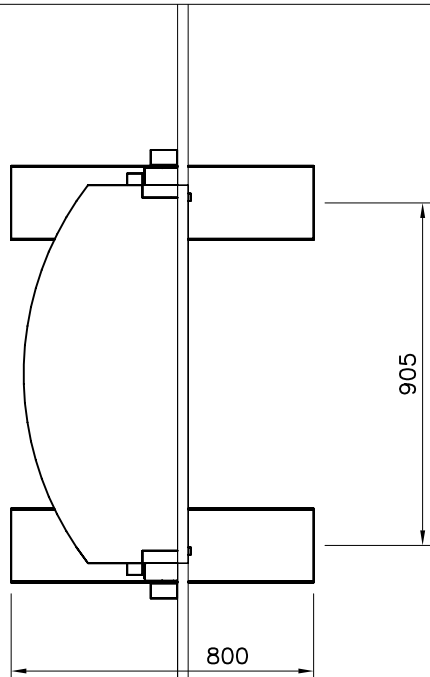

<p>DET 1</p> <p>Ø26/13x3 (980165)  M12x120 (904911)  M12 (902234)</p>	<p>DET 2</p> <p>M10x100 (904917)  Ø20/10.5x2 (901302)  M10 (980161)</p>	<p>DET 3</p> <p>M10  Ø20/10.5  907843  908071  Ø20/10.5  M10x25</p>
<p>DET 4</p> <p>M12x120 (904911)  24</p>	<p>DET 5</p> <p>M10x80 (904133)  M10 (980161)  Ø20/10.5x2 (901302)</p>	<p>DET 6</p> <p>Ø20/10.5  907843  908071  Ø20/10.5  M10x25</p>
<p>DET 7</p> <p>M8  Ø16/8.4  904800  Ø16/8.4  M8x30 (909852)  707204  707208</p>	<p>DET 8</p> <p>Ø24/8.4 (905051)  M8x60 (909205)</p>	<p>DET 9</p> <p>Ø8x70 (900240)</p>
<p>DET 10</p> <p>909529  Ø7x60 (980123)</p>	<p>DET 11</p> <p>Ø24/8.4x2 (980152)  M8 (980160)  M8x100 (909117)</p>	<p>DET 12</p> <p>M8 (980150)  Ø24/8.4 (905051)  M8x75 (909203)</p>

DET 13

DET 14

DET 15

DET 16

DET 17

① P03059	PCS	② 900240	PCS
	1		8
		Ø8x70	
③ 902299	PCS	④ 903059	PCS
	2		2
⑤ 903149	PCS	⑥ 909248	PCS
	8		8
M12x30		M12	
⑦ 980123	PCS	⑧ 980154	PCS
	6		16
Ø7x60		Ø24/13	
	PCS		PCS
	PCS		PCS
	PCS		PCS

① 902433	PCS	② 902299	PCS
	1		1
③ 903149	PCS	④ 909248	PCS
	4		4
M12x30		M12	
⑤ 980154	PCS	⑥ 900240	PCS
	8		6
Ø24/13		Ø8x70	
	PCS		PCS

DET 1

DET 2 ARENA SIDE

DET 3 ARENA END

**Tuotekyltti tulee tuotteen mukana yhdellä seuraavista tavoista:****1) Metallinen tuotekyltti ja kiinnitysruuvit**

① 704796  1200x930x21	PCS 1	② 704879  3x30x120mm	PCS 4
③ 902830 	PCS 1	④ 908093  5x48x303	PCS 2
⑤ 908124  89x859x1056	PCS 1	⑥ 909109  M12x40	PCS 6
⑦ 909110  M12x120	PCS 6	⑧ 909256  Ø16/8.4x1.6	PCS 6
⑨ 909644  M12	PCS 12	⑩ 909852  M8x30	PCS 3
⑪ 980154  Ø24/13	PCS 12	⑫ 980160  M8	PCS 3
	PCS		PCS
	PCS		PCS