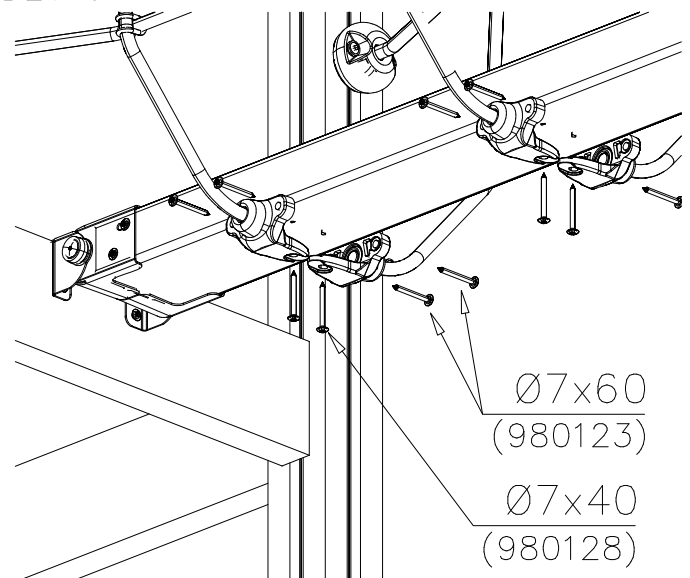

DET 5

DET 6

Tuotekyltti tulee tuotteen mukana yhdellä seuraavista tavoista:

1) Metallinen tuotekyltti ja kiinnitysruuvit

- Kiinnitä tuotekyltti ruuveilla tolppaan noin 2 metrin korkeuteen kuvan 1 mukaisesti.