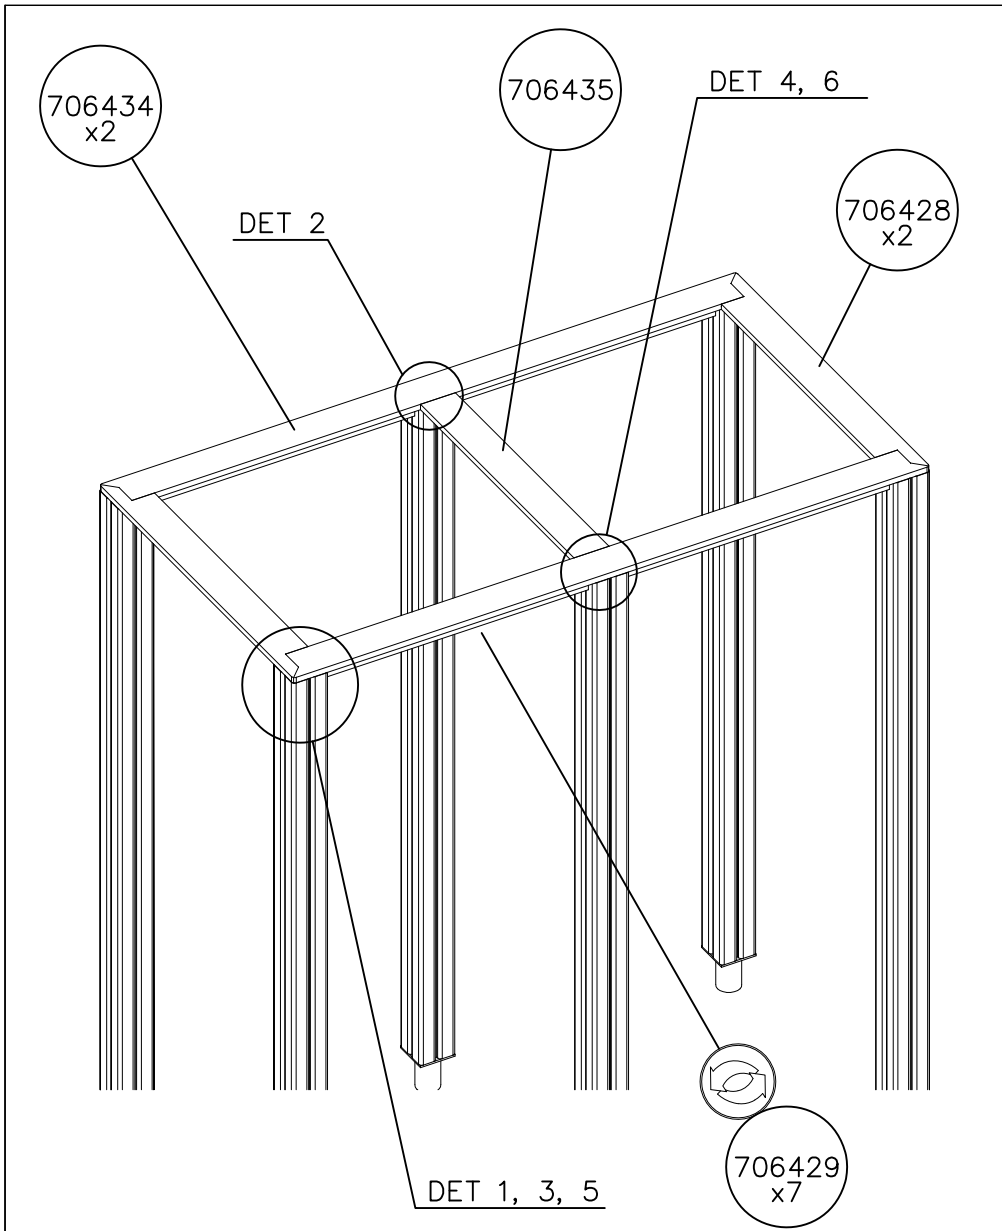

STRIP OPTIONS

706429

32x45x705

706429-602	DARK BROWN
706429-603	LIGHT BROWN
706429-604	LIGHT GRAY

① 706428	PCS	② 706434	PCS
	2		2
15x93x888.5		15x93x1688.5	
③ 706435	PCS	④ 706429	PCS
	1		7
15x93x793.5		32x45x705	
⑤ 900850	PCS	⑥ 907911	PCS
	10		10
M6		M6x12	
⑦ 980123	PCS	⑧ 980128	PCS
	10		21
Ø7x60		Ø7x40	
	PCS		PCS