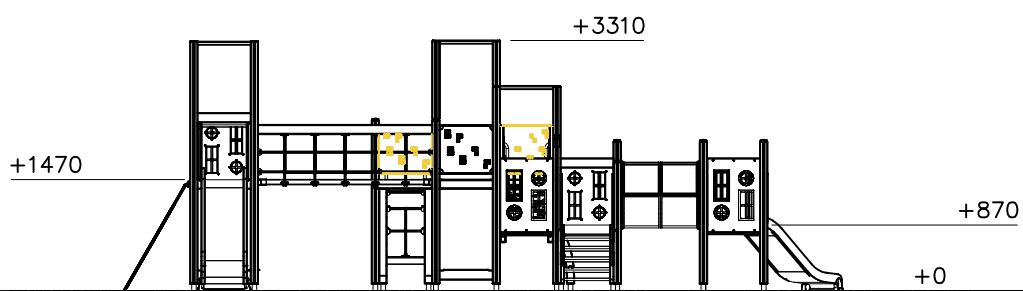

EN/AS Impact Area 72.2 m²

Falling Space 76 m²

<p>M10 905104</p>	<p>100 S 600</p>	<p>S 600</p>
<p>Ø7x40 901879</p> <p>Hox! Slide sheet gap Liukupelti rako.</p>	<p>M12x40 Ø24/13</p>	<p>100 S 600</p>

—— EN/AS Impact Area 72.2 m²
- - - - Falling Space 76 m²
Max Falling Height 1470 mm