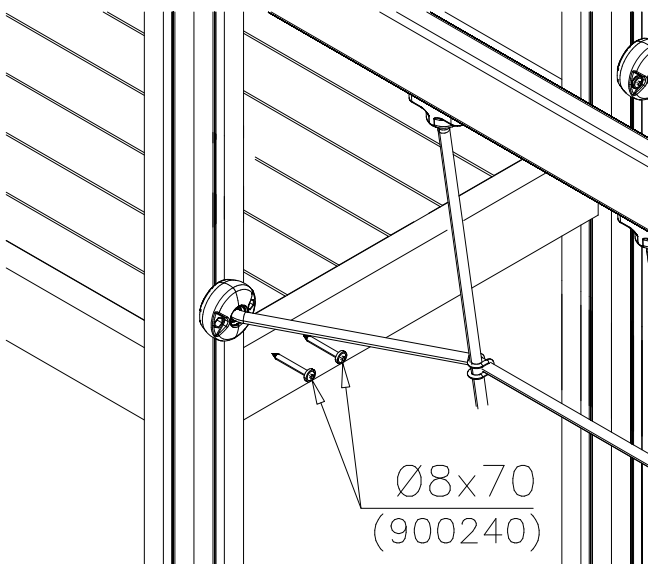

DET 5

DET 6

Tuotekyltti tulee tuotteen mukana yhdellä seuraavista tavoista:

1) Metallinen tuotekyltti ja kiinnitysruuvit

- Kiinnitä tuotekyltti ruuveilla tolppaan noin 2 metrin korkeuteen kuvan 1 mukaisesti.