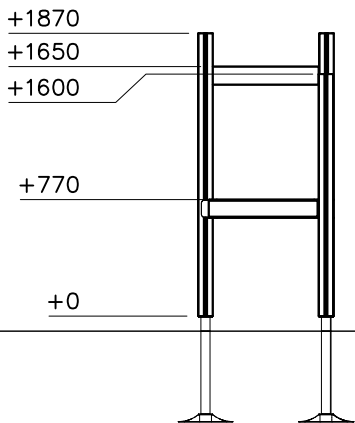

DATE: 13.7.2018

1:50

(A)

(B)

(C)

(D)