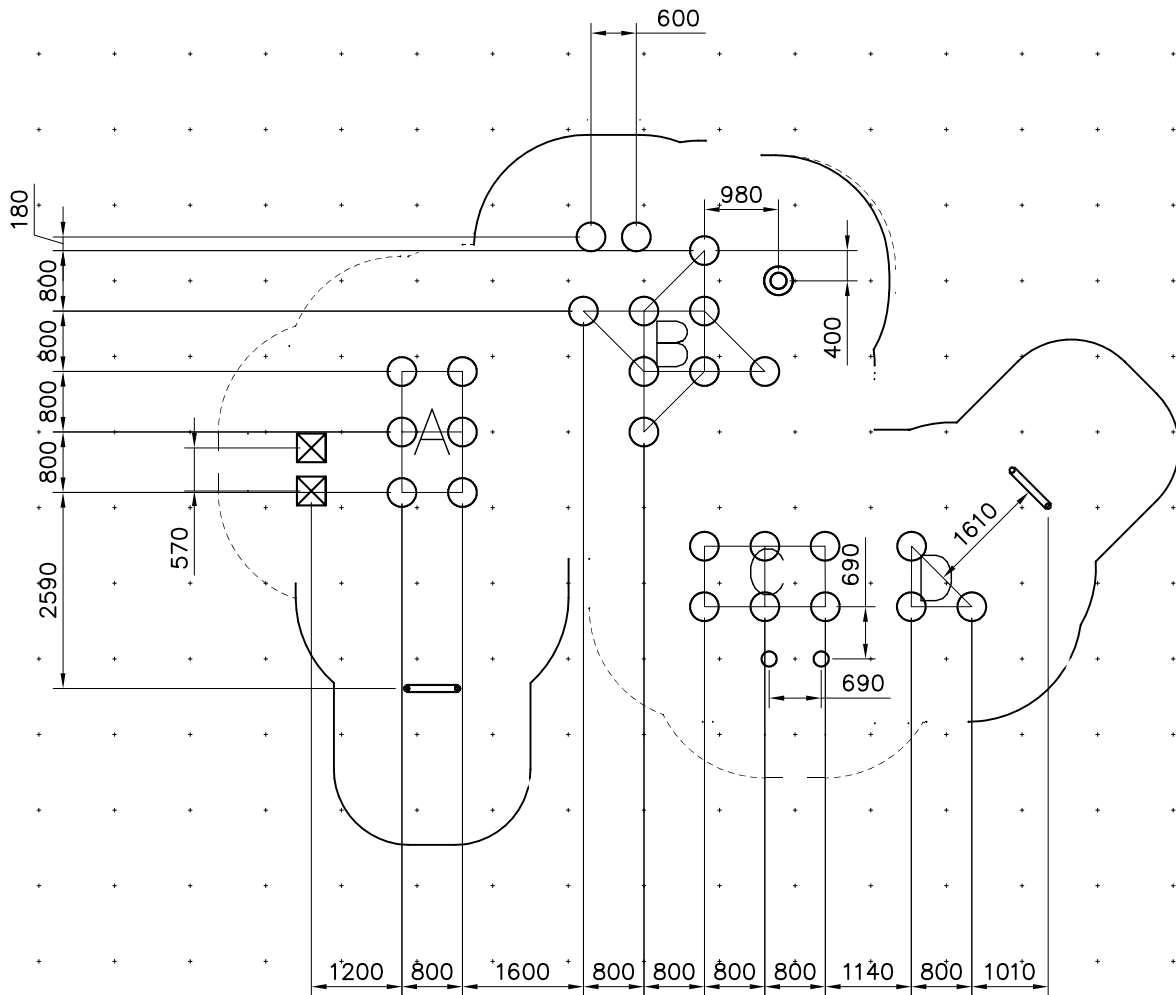

EN/AS Impact Area 72.2 m²

Falling Space 76 m²

<p>M10 905104</p>	<p>100 S 600</p>	<p>S 600</p>
<p>Ø7x40 901879</p> <p>Hox! Slide sheet gap Liukupelti rako.</p>	<p>M12x40 Ø24/13</p>	<p>100 S 600</p>

—— EN/AS Impact Area 72.2 m²
- - - - Falling Space 76 m²
Max Falling Height 1470 mm