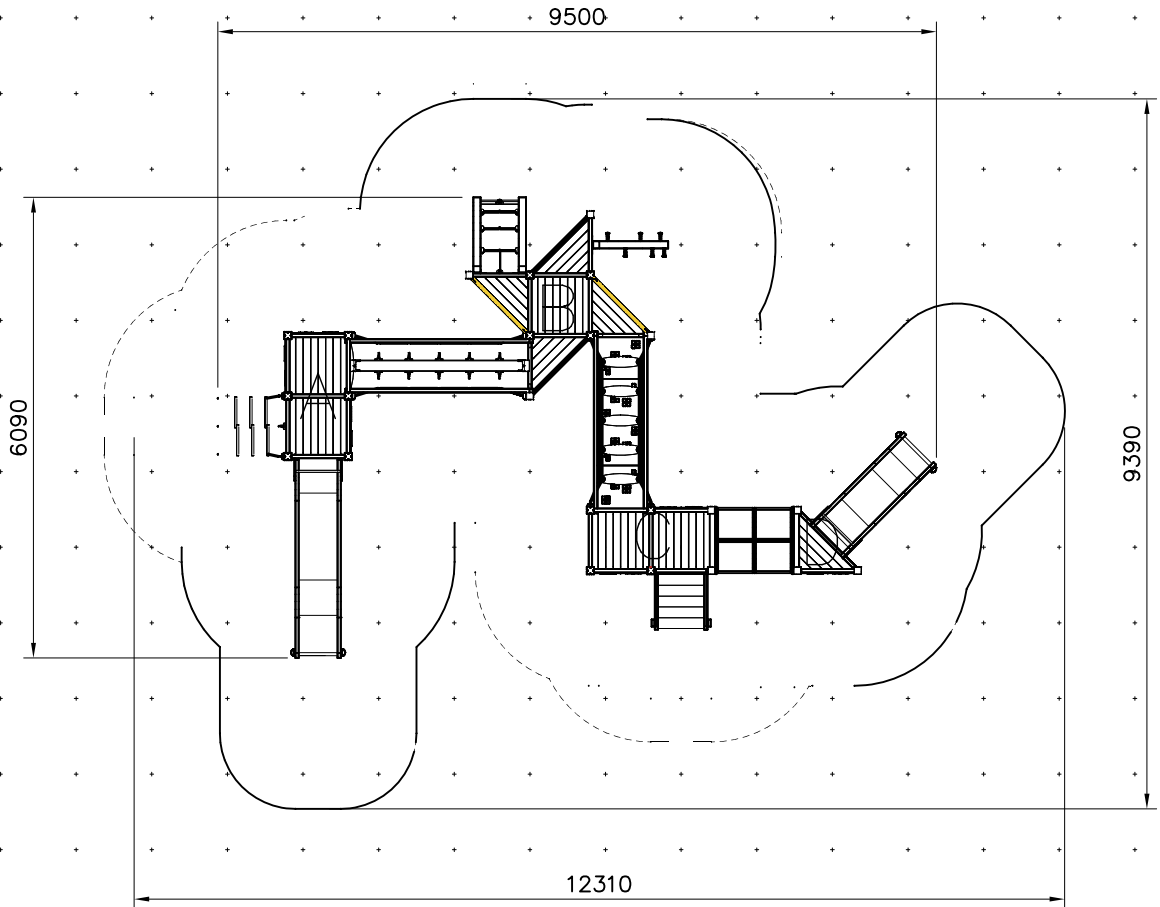

EN/AS Impact Area 72.2 m²

Falling Space 76 m²

<p>M10 905104</p>	<p>100 S 600</p>	<p>S 600</p>
<p>Ø7x40 901879</p> <p>Hox! Slide sheet gap Liukupelti rako.</p>	<p>M12x40 Ø24/13</p>	<p>100 S 600</p>

—— EN/AS Impact Area 72.2 m²
- - - - Falling Space 76 m²
Max Falling Height 1470 mm