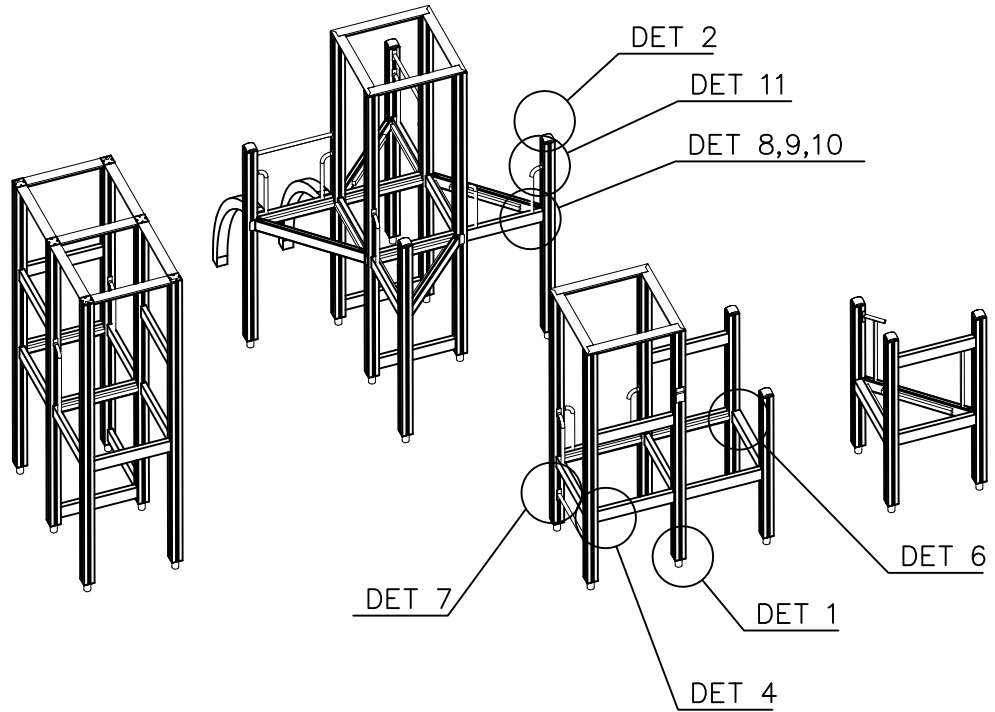

EN/AS Impact Area 72.2 m²

Falling Space 76 m²

<p>M10 905104</p>	<p>100 S 600</p>	<p>S 600</p>
<p>Ø7x40 901879</p> <p>Hox! Slide sheet gap Liukupelti rako.</p>	<p>M12x40 Ø24/13</p>	<p>100 S 600</p>

—— EN/AS Impact Area 72.2 m²
- - - - Falling Space 76 m²
Max Falling Height 1470 mm