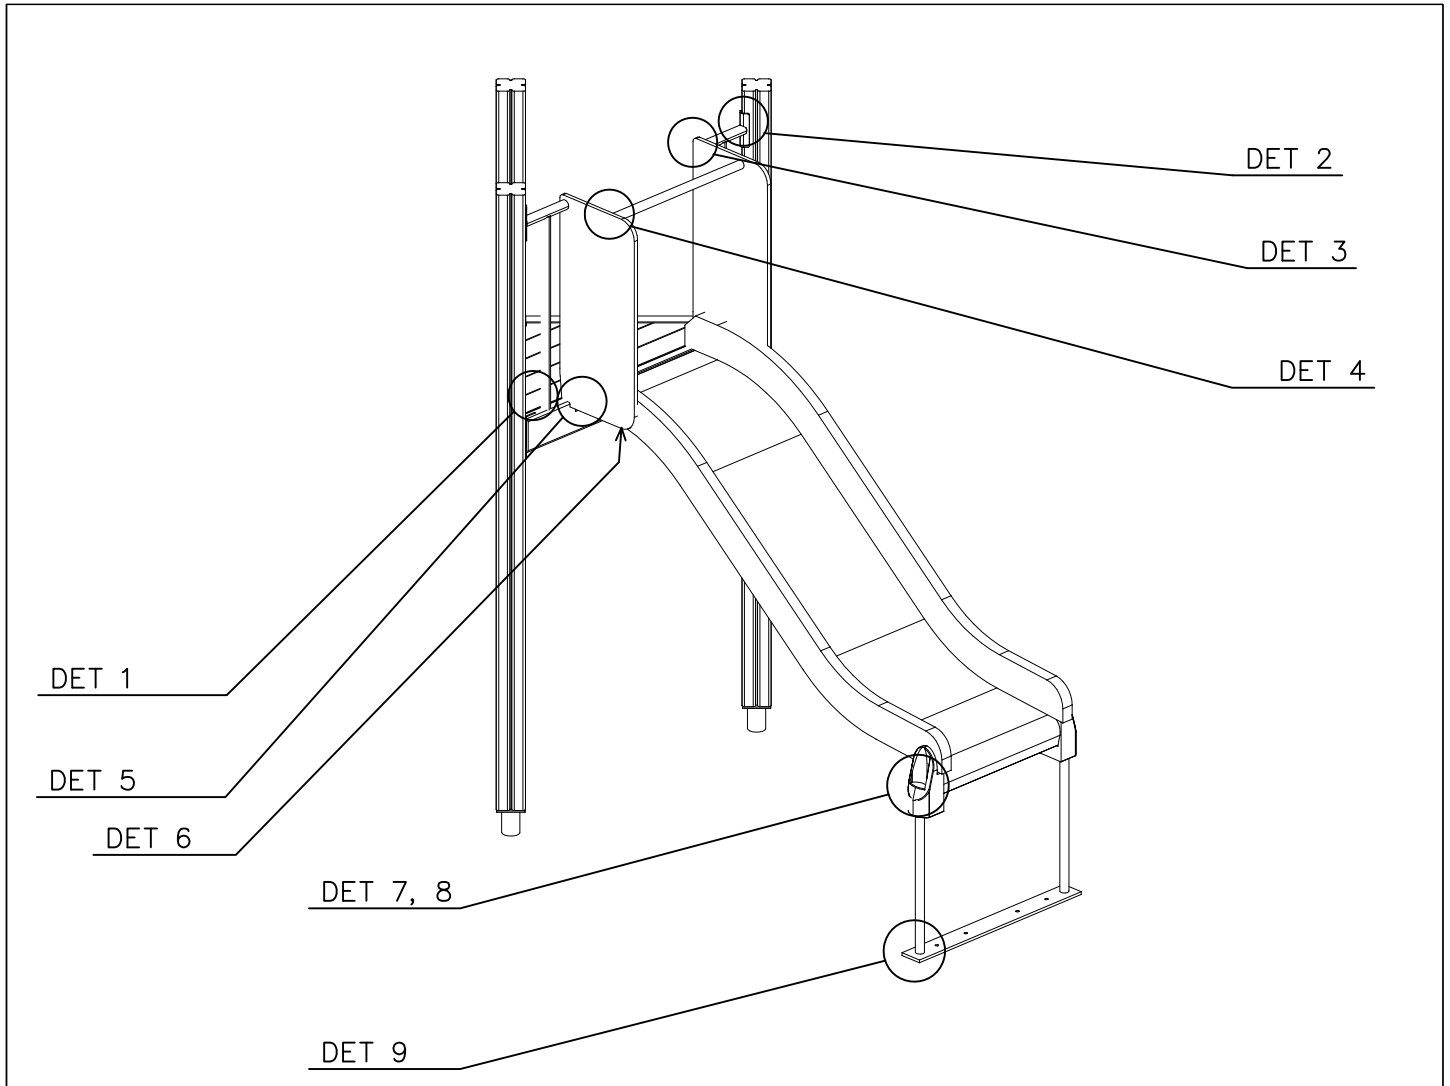

DET 6

LAPPSET

DEEP FOUNDATION

SLIDE WOOD

DATE: 22.5.2015

1(1)

SLIDE OPTIONS			
706450 +1470 	706450-602	DARK BROWN	
	706450-603	LIGHT BROWN	
	706450-604	LIGHT GRAY	
706452 +870 	706452-602	DARK BROWN	
	706452-603	LIGHT BROWN	
	706452-604	LIGHT GRAY	