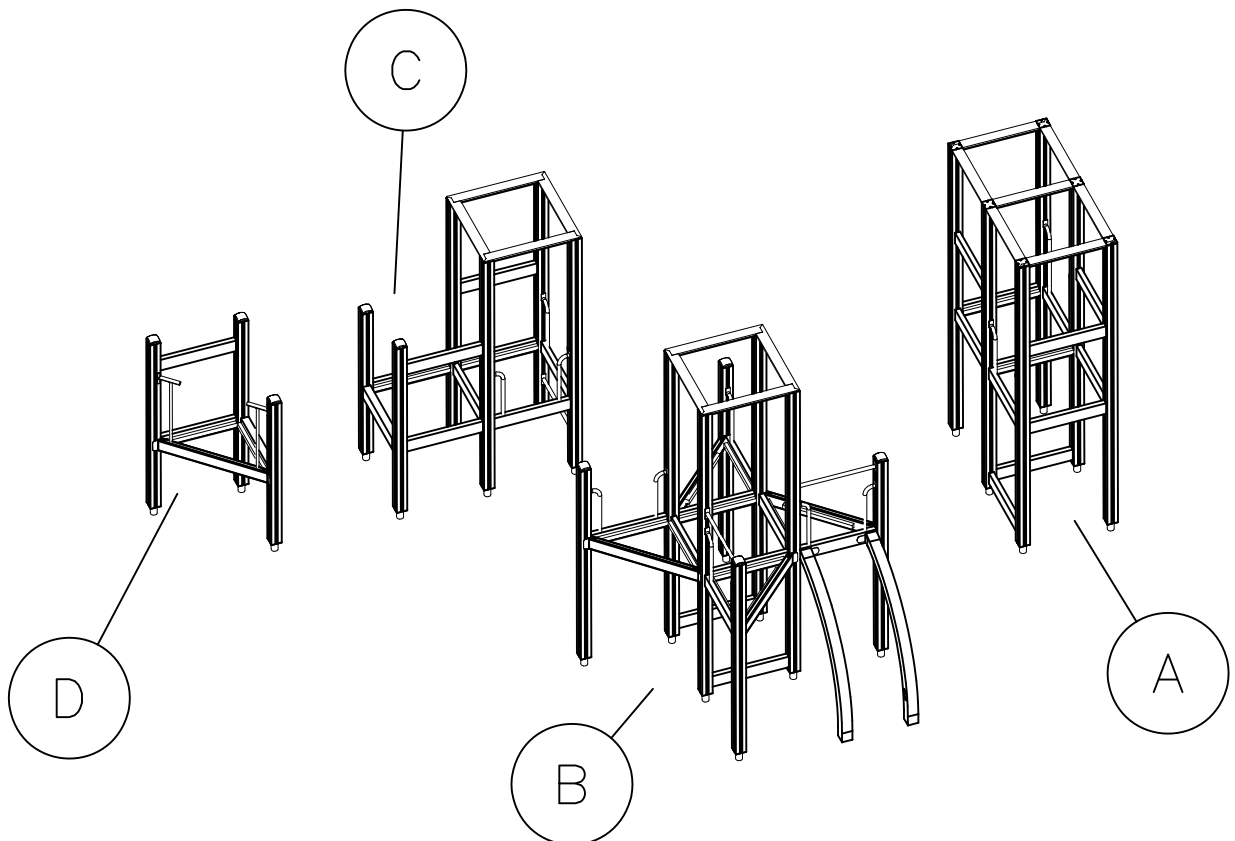

EN/AS Impact Area 72.2 m²

Falling Space 76 m²

<p>M10 905104</p>	<p>100 S 600</p>	<p>S 600</p>
<p>Ø7x40 901879</p> <p>Hox! Slide sheet gap Liukupelti rako.</p>	<p>M12x40 Ø24/13</p>	<p>100 S 600</p>

—— EN/AS Impact Area 72.2 m²
- - - - Falling Space 76 m²
Max Falling Height 1470 mm