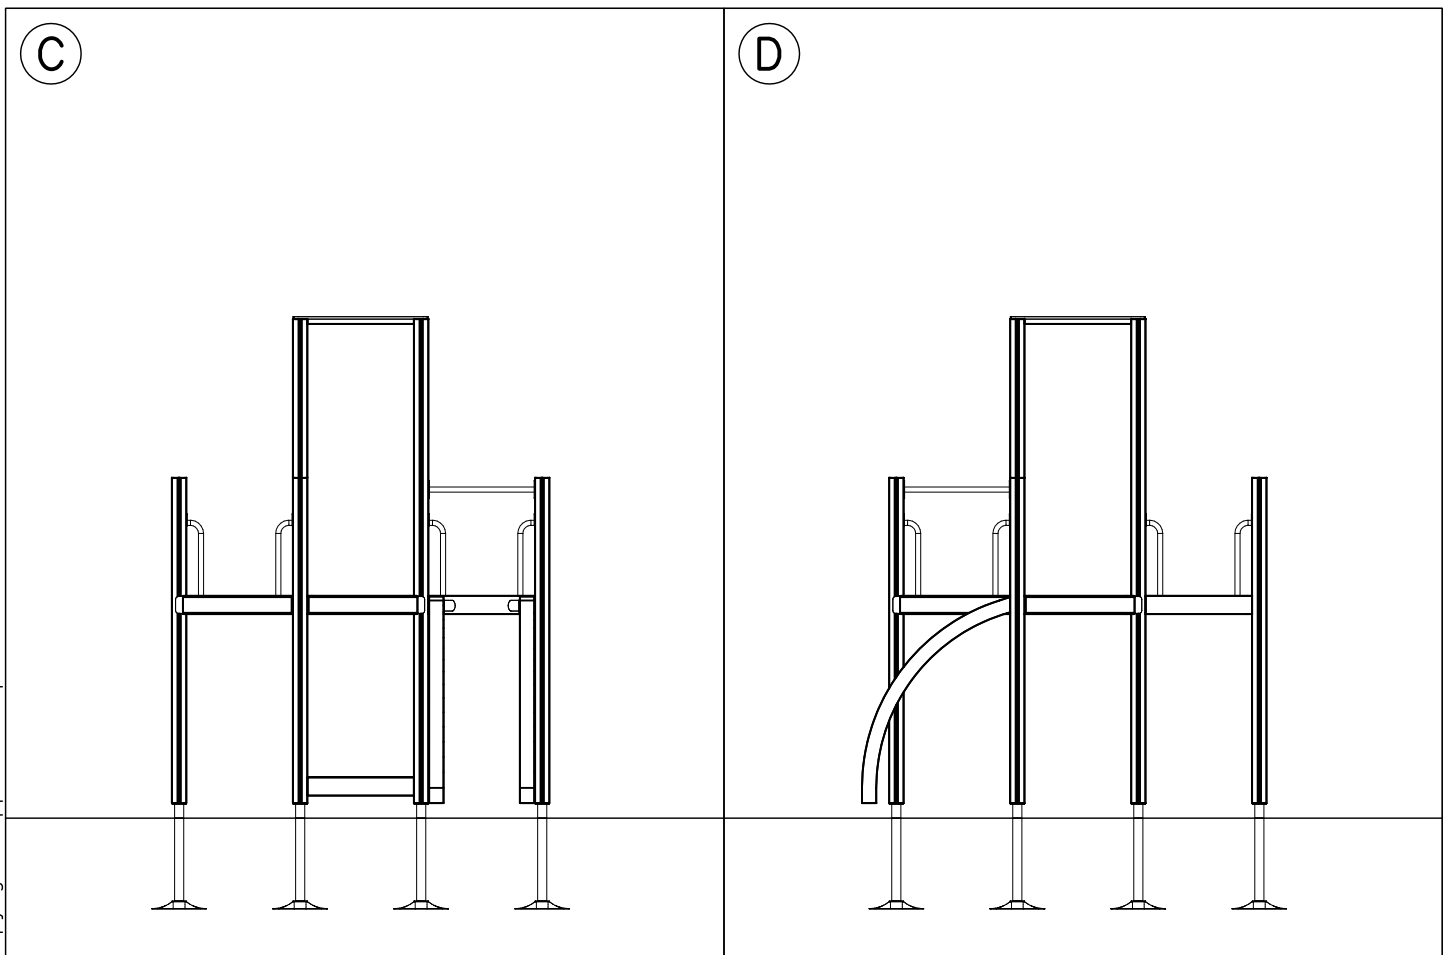

DATE: 13.7.2018

1:50