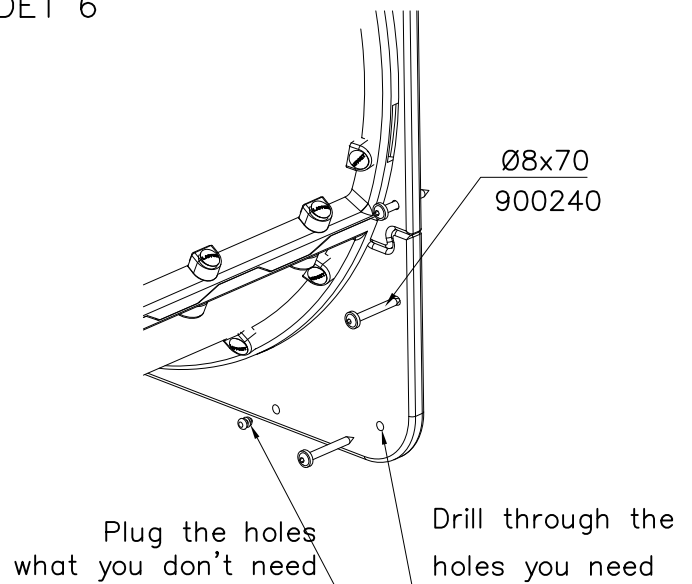

DET 6

LAPPSET

DEEP FOUNDATION

SLIDE WOOD

DATE: 22.5.2015

1(1)

SLIDE OPTIONS			
706450 +1470 	706450-602	DARK BROWN	
	706450-603	LIGHT BROWN	
	706450-604	LIGHT GRAY	
706452 +870 	706452-602	DARK BROWN	
	706452-603	LIGHT BROWN	
	706452-604	LIGHT GRAY	