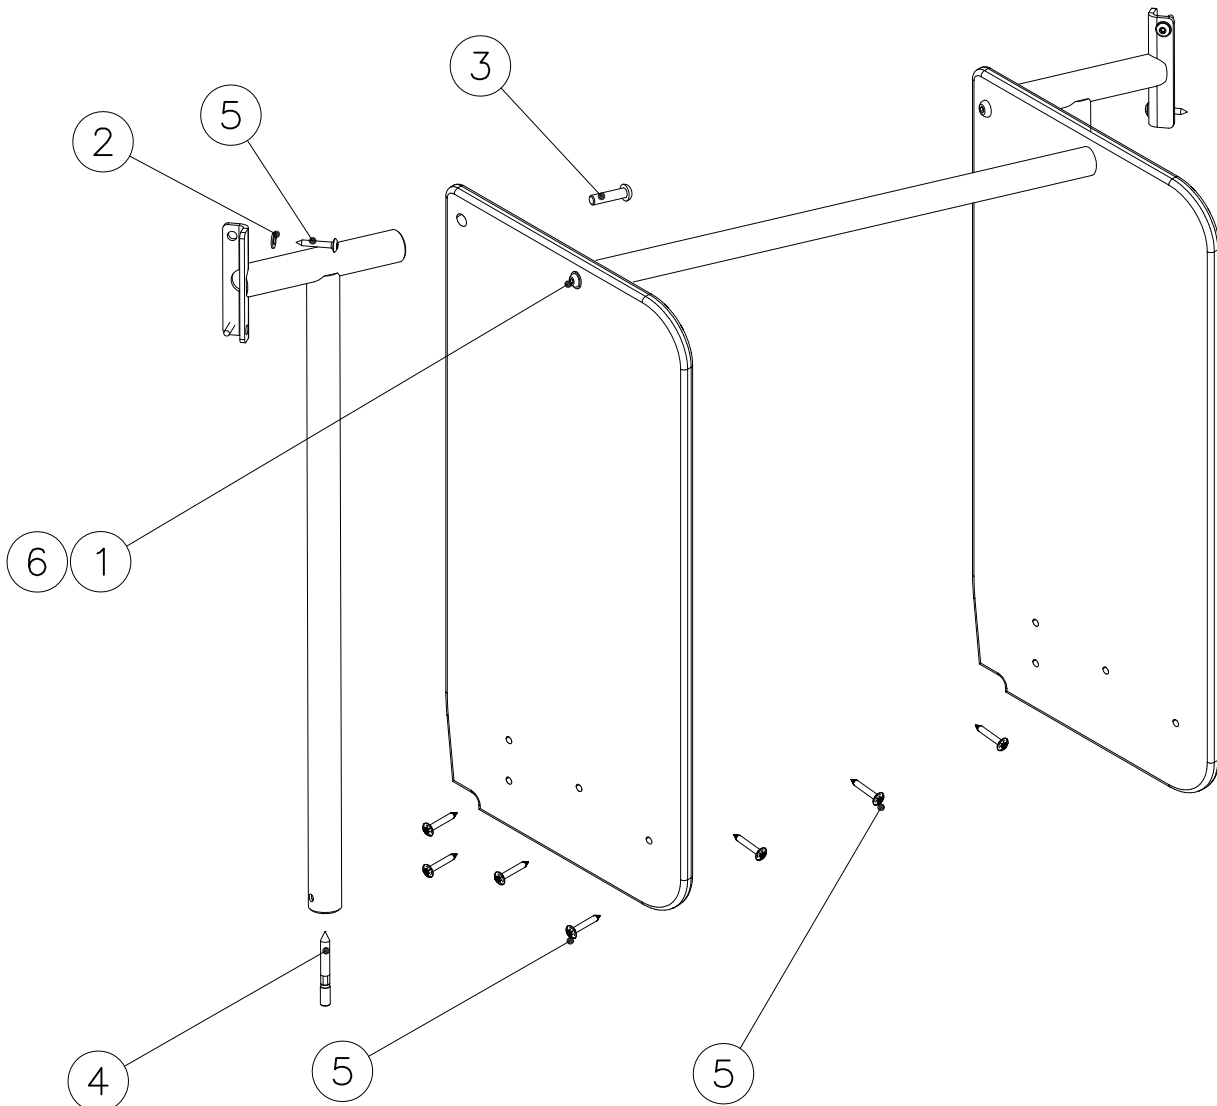

LAPPSET

80MD

80MD

DATE: 21.9.2016

2(5)

○ SLIDE +1470 PCS 1	○ SLIDE +870 PCS 1	○ 706371 15x345x750 PCS 2	○ 907692 PCS 2	○ 901868 Ø30x598 PCS 1	① 909876 M8x40 PCS 2
② 909256 Ø16/8.4 PCS 4	③ 907727 M10x40 PCS 2	④ 900727 M10x80 PCS 2	⑤ 980128 Ø7x40 PCS 15	⑥ 999561 GLUE 4101 ergo 10 g 10g PCS 1