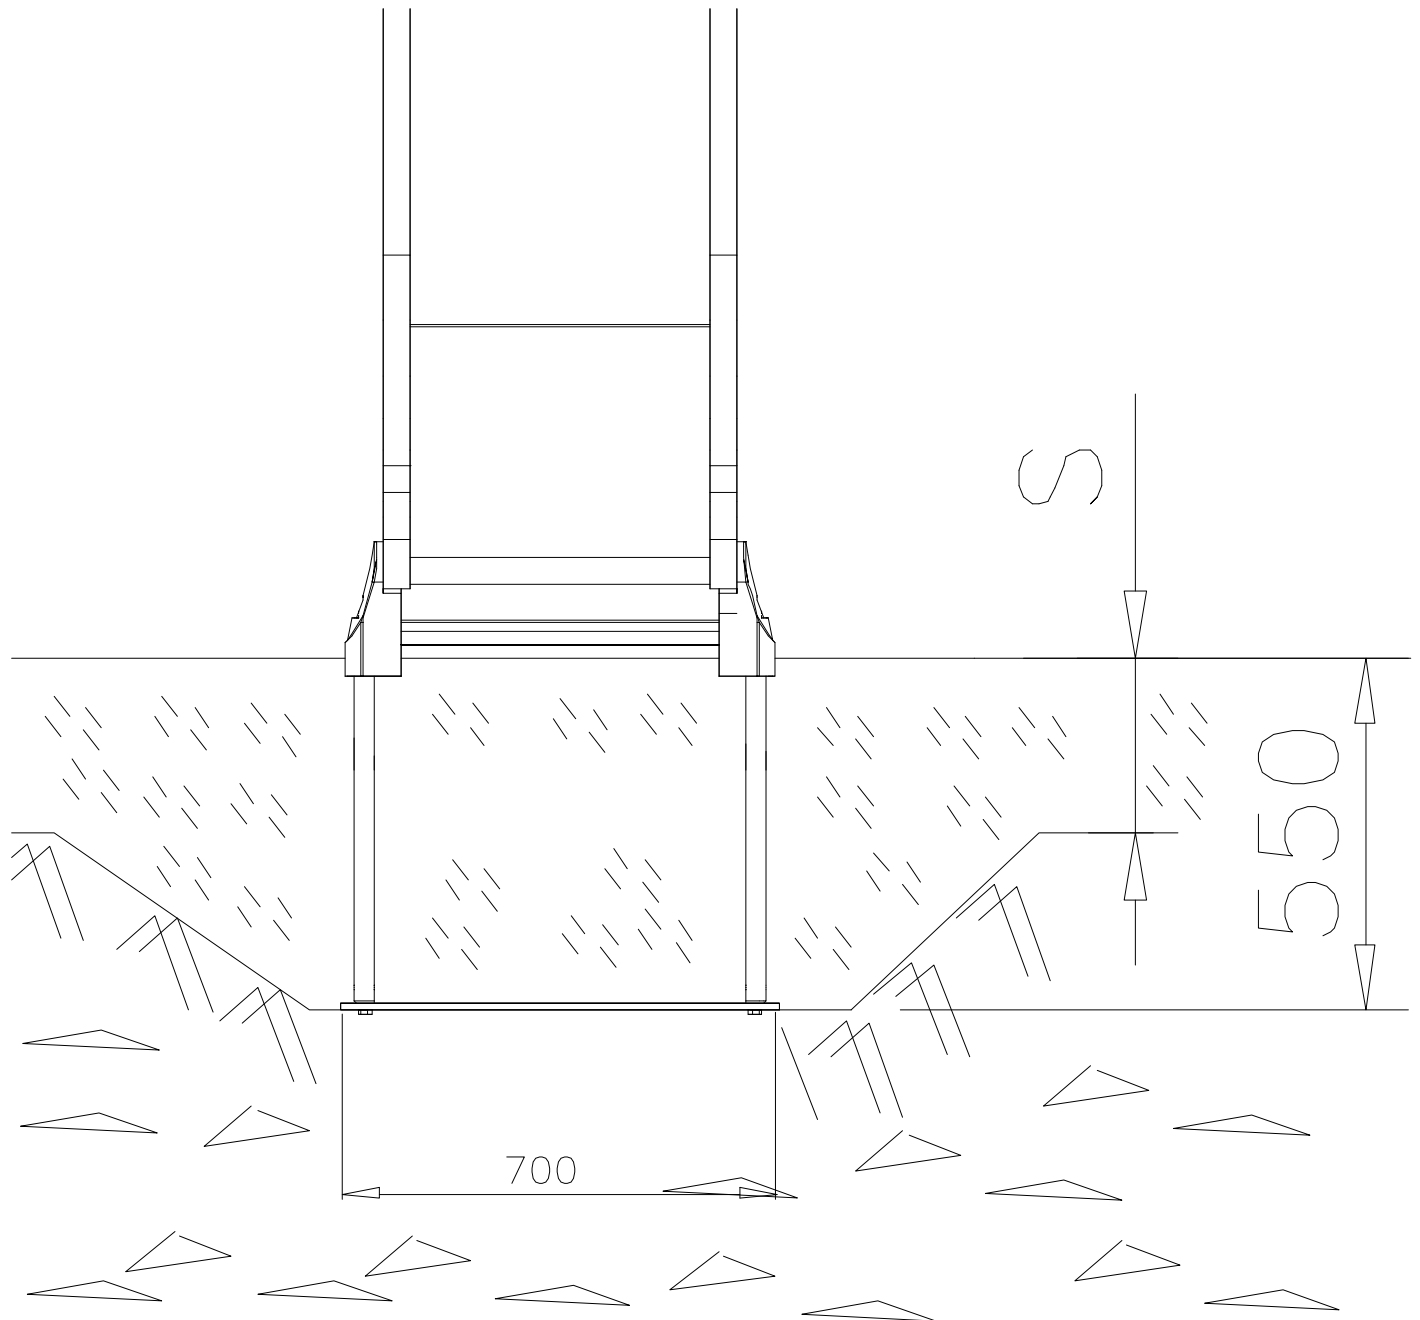

DET 6

LAPPSET

DEEP FOUNDATION

SLIDE WOOD

DATE: 22.5.2015

1(1)

SLIDE OPTIONS			
706450 +1470 	706450-602	DARK BROWN	
	706450-603	LIGHT BROWN	
	706450-604	LIGHT GRAY	
706452 +870 	706452-602	DARK BROWN	
	706452-603	LIGHT BROWN	
	706452-604	LIGHT GRAY	