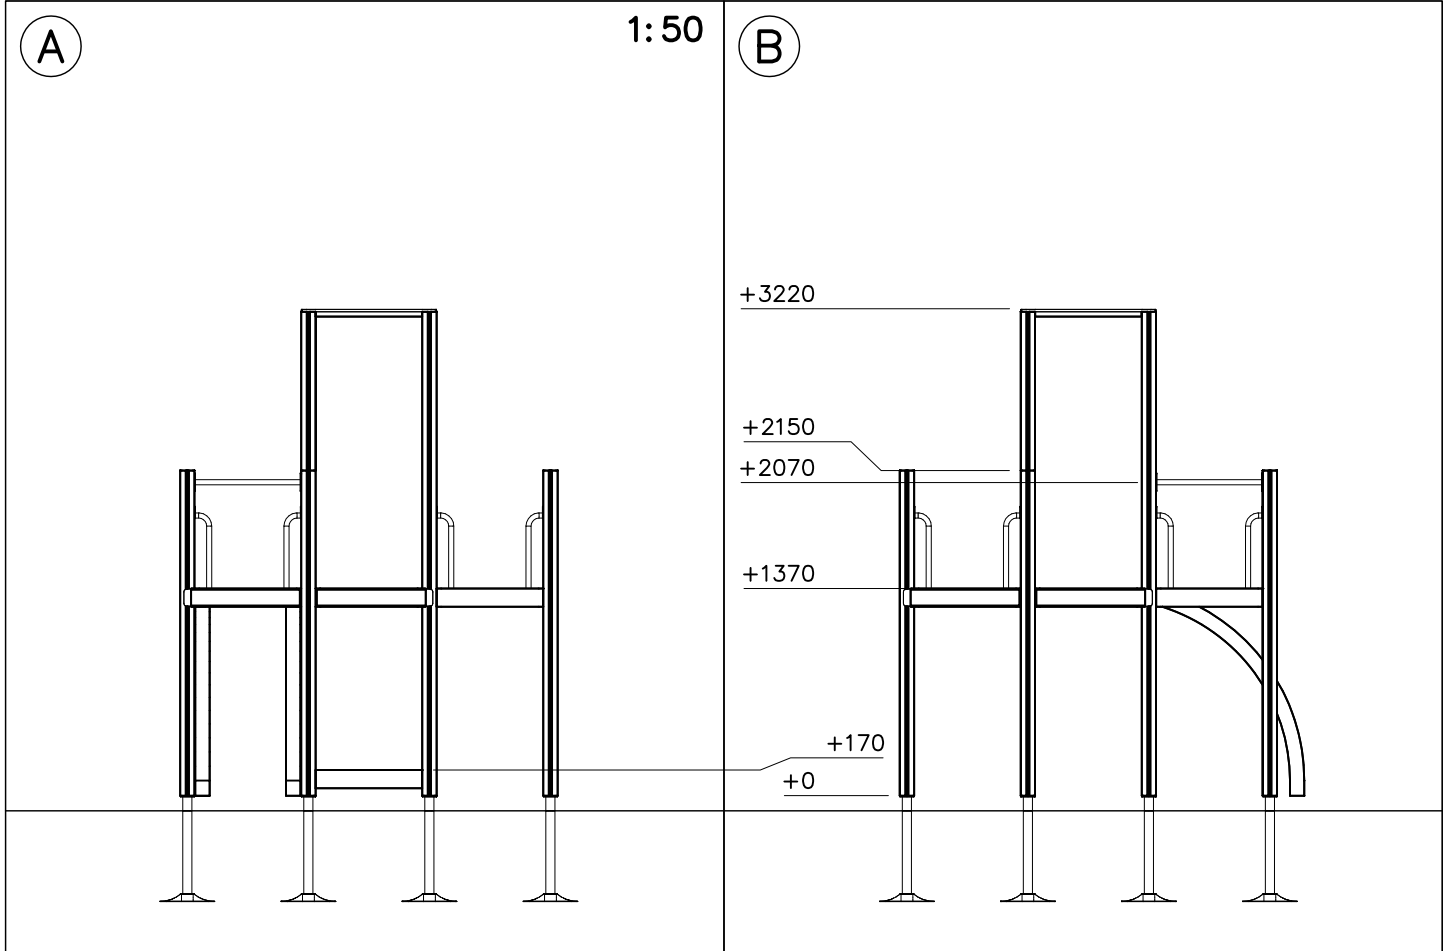

DATE: 13.7.2018

1:50