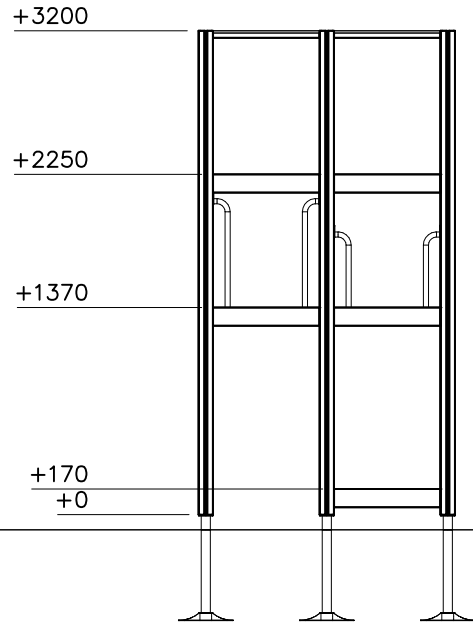

DATE: 13.7.2018

1:50

(A)

(B)

(C)

(D)