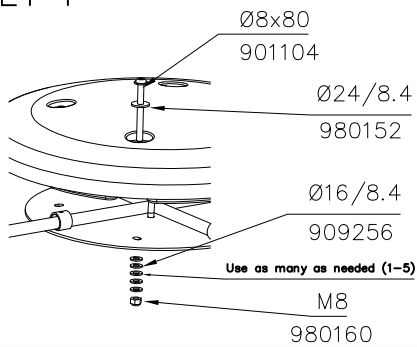

① 706896	PCS	② 903176	PCS
	1		2
15x150x703			
③ 909850	PCS	④ 909256	PCS
	2		2
M8x25		Ø16/8.4x1.6	
⑤ 909633	PCS	⑥ 980123	PCS
	2		2
M8		Ø7x60	
	PCS		PCS

OR

<p>DET 1</p> <p>M8x25 (909850)</p> <p>903176</p> <p>Ø16/8.4 (909256)</p> <p>M8 (909633)</p>	<p>DET 2</p> <p>Ø7x60 (980123)</p>
<p>DET 3</p> <p>Ø16/8.4 (909256)</p> <p>903176</p> <p>M8 (909633)</p> <p>Ø7x60 (980123)</p> <p>M8x25 (909850)</p>	

① 706428	PCS	② 706429	PCS
	4		4
15x93x888.5		32x45x705	
③ 900850	PCS	④ 907911	PCS
	8		8
M6		M6x12	
⑤ 980123	PCS	⑥ 980128	PCS
	8		12
Ø7x60		Ø7x40	
	PCS		PCS
	PCS		PCS

STRIP OPTIONS

706429

32x45x705

706429-602	DARK BROWN
706429-603	LIGHT BROWN
706429-604	LIGHT GRAY

①	929561	PCS	②	909568	PCS
		8			4
				M8x55	
③	901104	PCS	④	900240	PCS
		4			16
				M8x80	
				Ø8x70	
⑤	905083	PCS	⑥	909256	PCS
		8			28
				Ø32	
				Ø16/8.4	
⑦	980152	PCS	⑧	980160	PCS
		4			4
				Ø24/8.4	
				M8	
⑨	905112	PCS	⑩	909633	PCS
		8			4
				Ø22	
				M8	
		PCS			PCS
		PCS			PCS
		PCS			PCS

DET 1

DET 3

DET 2

Tuotekyltti tulee tuotteen mukana yhdellä seuraavista tavoista:

1) Metallinen tuotekyltti ja kiinnitysruuvit

- Kiinnitä tuotekyltti ruuveilla tolppaan noin 2 metrin korkeuteen kuvan 1 mukaisesti.