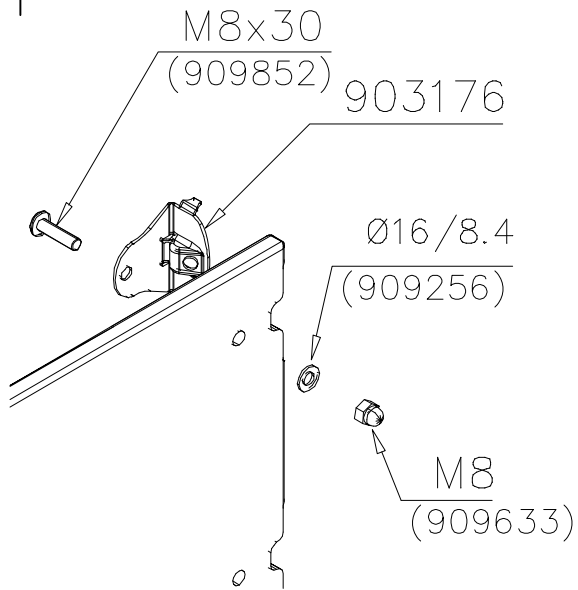

DET 1

DET 2

DET 3

RINGS OPTIONS		
706735	706735-301	BLUE
	706735-302	RED
	706735-303	BEIGE
	706735-304	GRAY
	706735-305	BLACK
	706735-306	YELLOW

① 706727	PCS	② 706744	PCS
	1		1
10x702x640		15x145x380	
③ 901570	PCS	④ 903176	PCS
	4		4
36x55x55			
⑤ 909855	PCS	⑥ 909850	PCS
	2		8
M8x35		M8x25	
⑦ 909256	PCS	⑧ 980150	PCS
	8		6
Ø16/8.4x1.6		M8	
⑨ 909633	PCS	⑩ 980123	PCS
	4		4
M8		Ø7x60	
		⑪ 905112	PCS
			4
		Ø22	