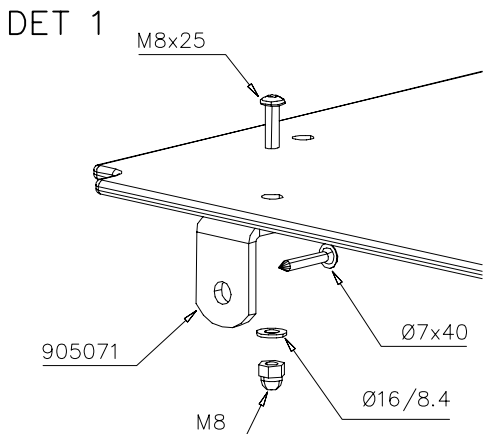

① A00519	PCS	② A00547	PCS
	1		1
③ A00548	PCS		PCS
	1		
	PCS		PCS
	PCS		PCS
	PCS		PCS
	PCS		PCS
	PCS		PCS
	PCS		PCS