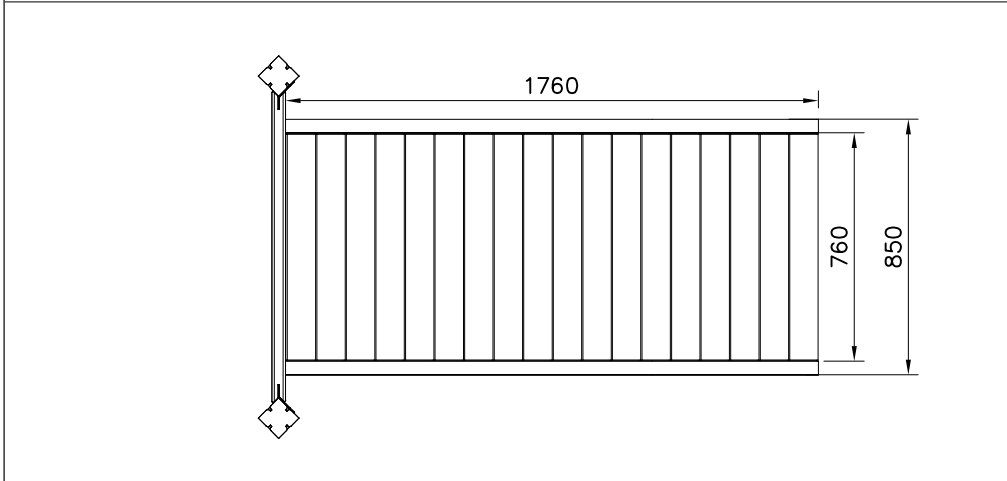

DET 2

DET 3

LAPPSET® FASTENER KIT

707888

DATE: 16.3.2021

1(3)

① 980128  Ø7x40	PCS 4	② 900240  Ø8x70	PCS 12
③ 903093  Ø8x90	PCS 2	④ 906942 	PCS 2
⑤ 980101  Ø4,5x70	PCS 18	⑥ 980104  Ø5x90	PCS 4
	PCS		PCS
	PCS		PCS
○ 707862  32x45x1700	PCS 2		PCS
○ 707861  750x590	PCS 3	○ 707860  45x120x1785	PCS 2
○ 704341  1	PCS 1	○ 704431  1	PCS 1