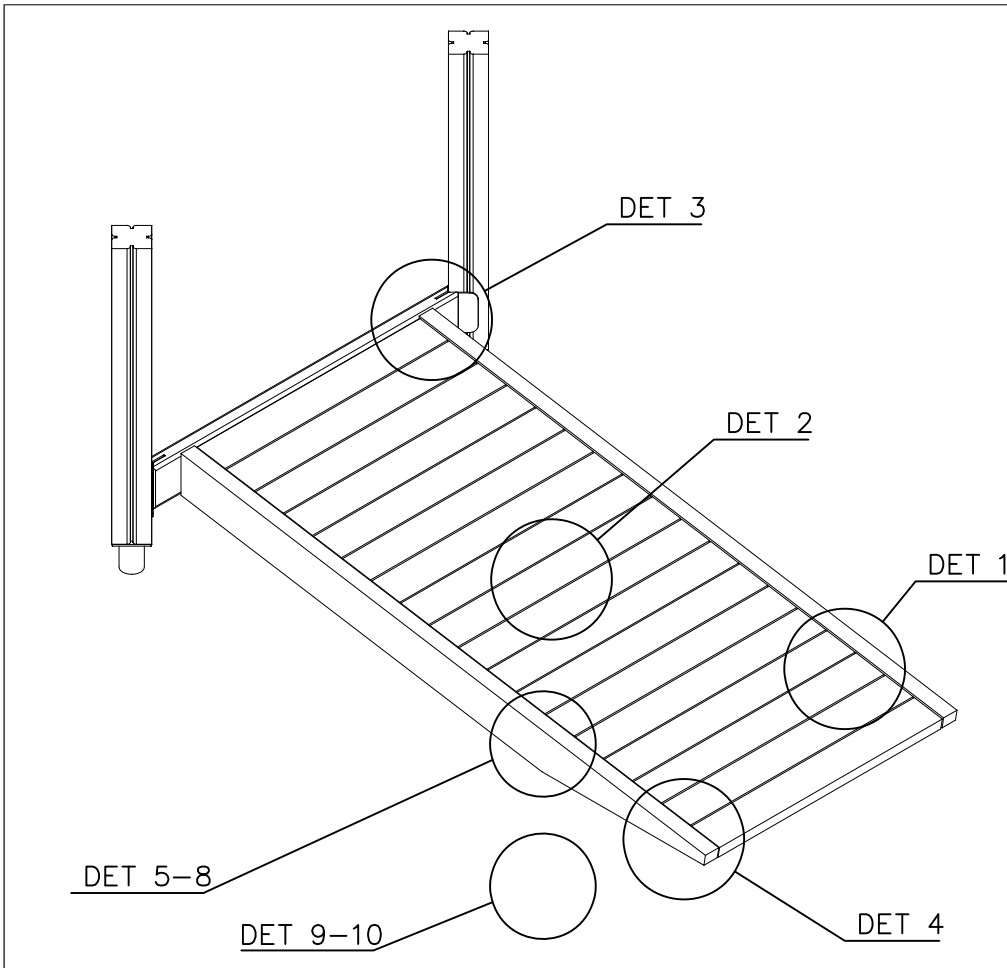

DET 2

DET 3

LAPPSET® FASTENER KIT

707888

DATE: 16.3.2021

1(3)

① 980128  Ø7x40	PCS 4	② 900240  Ø8x70	PCS 12
③ 903093  Ø8x90	PCS 2	④ 906942 	PCS 2
⑤ 980101  Ø4,5x70	PCS 18	⑥ 980104  Ø5x90	PCS 4
	PCS		PCS
	PCS		PCS
○ 707862  32x45x1700	PCS 2		PCS
○ 707861  750x590	PCS 3	○ 707860  45x120x1785	PCS 2
○ 704341  1	PCS 1	○ 704431  1	PCS 1