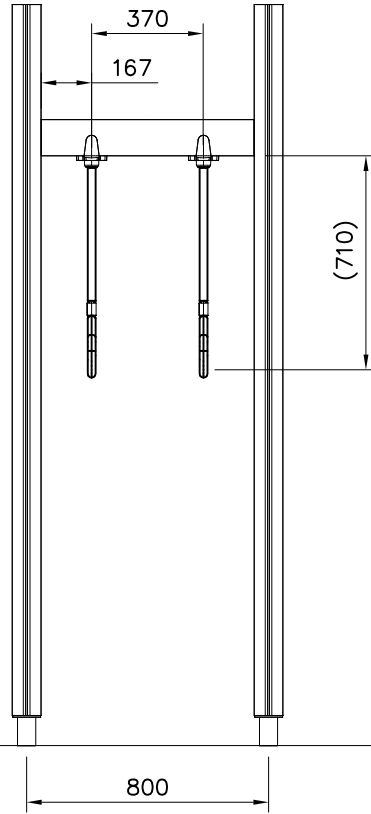

DET 7

DET 8

① 903176	PCS	② 909850	PCS
	4		4
		M8x25	
③ 909256	PCS	④ 909633	PCS
	8		4
Ø16/8.4x1.6		M8	
⑤ 980123	PCS		PCS
	4		
Ø7x60			
	PCS		PCS

DET 1

DET 2

Naulanauha kannatinlistan puolelle.
Nail list to the bottom.

DET 1

DET 2

DET 3

RINGS OPTIONS		
706735	706735-301	BLUE
	706735-302	RED
	706735-303	BEIGE
	706735-304	GRAY
	706735-305	BLACK
	706735-306	YELLOW

① 706727	PCS	② 706744	PCS
	1		1
10x702x640		15x145x380	
③ 901570	PCS	④ 903176	PCS
	4		4
36x55x55			
⑤ 909855	PCS	⑥ 909850	PCS
	2		8
M8x35		M8x25	
⑦ 909256	PCS	⑧ 980150	PCS
	8		6
Ø16/8.4x1.6		M8	
⑨ 909633	PCS	⑩ 980123	PCS
	4		4
M8		Ø7x60	
		⑪ 905112	PCS
			4
		Ø22	

① 706896	PCS	② 903176	PCS
	1		2
15x150x703			
③ 909850	PCS	④ 909256	PCS
	2		2
M8x25		Ø16/8.4x1.6	
⑤ 909633	PCS	⑥ 980123	PCS
	2		2
M8		Ø7x60	
	PCS		PCS

OR

<p>DET 1</p> <p>M8x25 (909850)</p> <p>903176</p> <p>Ø16/8.4 (909256)</p> <p>M8 (909633)</p>	<p>DET 2</p> <p>Ø7x60 (980123)</p>
<p>DET 3</p> <p>Ø16/8.4 (909256)</p> <p>903176</p> <p>M8 (909633)</p> <p>Ø7x60 (980123)</p> <p>M8x25 (909850)</p>	