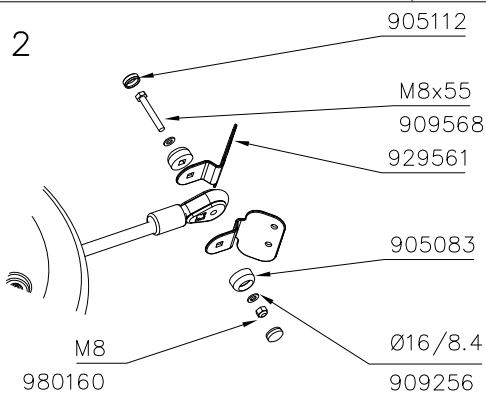

①	929561	PCS	②	909568	PCS
		8			4
				M8x55	
③	901104	PCS	④	900240	PCS
		4			16
				M8x80	
				Ø8x70	
⑤	905083	PCS	⑥	909256	PCS
		8			28
				Ø32	
				Ø16/8.4	
⑦	980152	PCS	⑧	980160	PCS
		4			4
				Ø24/8.4	
				M8	
⑨	905112	PCS	⑩	909633	PCS
		8			4
				Ø22	
				M8	
		PCS			PCS
		PCS			PCS
		PCS			PCS

DET 1

DET 3

DET 2

Tuotekyltti tulee tuotteen mukana yhdellä seuraavista tavoista:

1) Metallinen tuotekyltti ja kiinnitysruuvit

- Kiinnitä tuotekyltti ruuveilla tolppaan noin 2 metrin korkeuteen kuvan 1 mukaisesti.