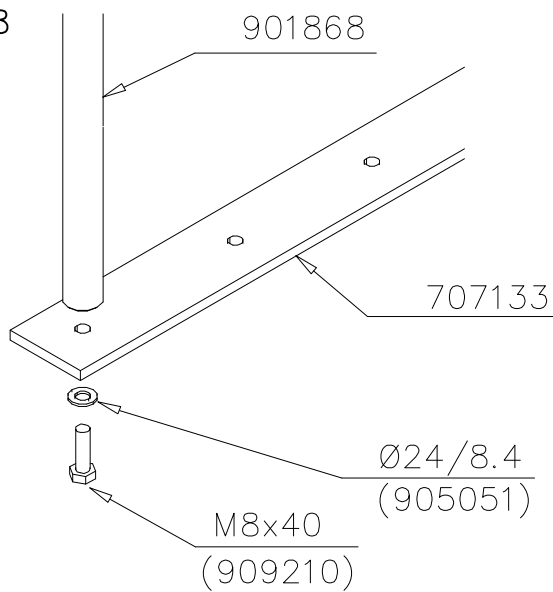

LAPPSET

DEEP FOUNDATION

SLIDE WOOD

DATE: 3.11.2017

4(5)

○ 707133	PCS	○ 901868	PCS	○ 901879	PCS	⑥ 909210	PCS	⑦ 905051	PCS	⑧ 980128	PCS
	1		2		2		4		4		6
10x80x745		Ø30x598				M8x40		Ø24/8.4		Ø7x40	

DET 6

Insert sheet metal IN to the plastic cover.

DET 7

DET 8

① 903176	PCS	② 909850	PCS
	4		4
		M8x25	
③ 909256	PCS	④ 909633	PCS
	8		4
Ø16/8.4x1.6		M8	
⑤ 980123	PCS		PCS
	4		
Ø7x60			
	PCS		PCS

DET 1

DET 2

Naulanauha kannatinlistan puolelle.
Nail list to the bottom.