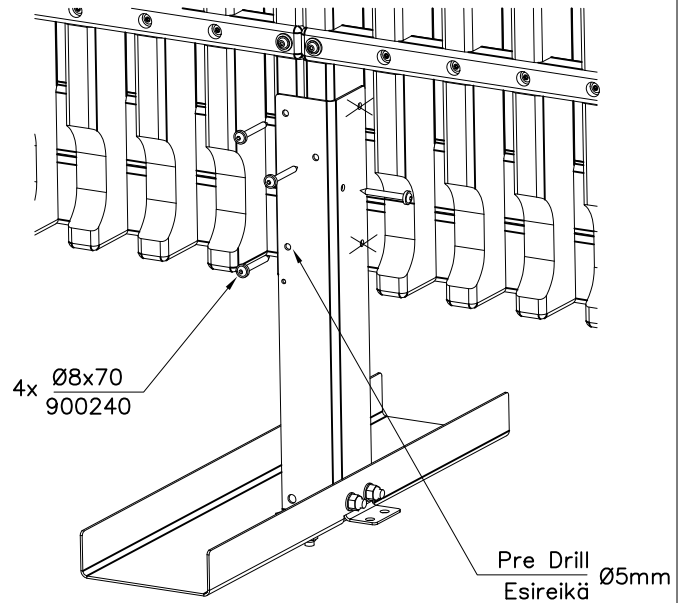

DET 9

DET 10

DET 11

DET 12

<p>DET 13</p> 	<p>DET 14</p> 	<p>DET 15</p> 
<p>DET 16</p> <p>direction</p> 		

① 902433	PCS	② 902299	PCS
	1		1
③ 903149	PCS	④ 909248	PCS
	4		4
M12x30		M12	
⑤ 980154	PCS	⑥ 900240	PCS
	8		6
Ø24/13		Ø8x70	
	PCS		PCS

DET 1

DET 2 ARENA SIDE

DET 3 ARENA END

Tuotekyltti tulee tuotteen mukana yhdellä seuraavista tavoista:

1) Metallinen tuotekyltti ja kiinnitysruuvit

- Kiinnitä tuotekyltti ruuveilla tolppaan noin 2 metrin korkeuteen kuvan 1 mukaisesti.