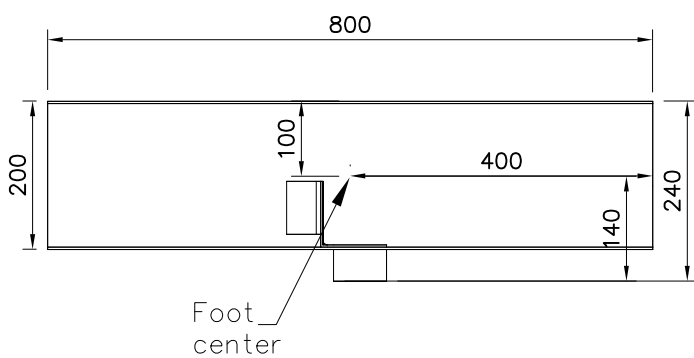

DET 9

DET 10

DET 11

DET 12

<p>DET 13</p> 	<p>DET 14</p> 	<p>DET 15</p> 
<p>DET 16</p> <p>direction</p> 		

① 902433	PCS	② 902299	PCS
	1		1
③ 903149	PCS	④ 909248	PCS
	4		4
M12x30		M12	
⑤ 980154	PCS	⑥ 900240	PCS
	8		6
Ø24/13		Ø8x70	
	PCS		PCS

DET 1

DET 2 ARENA SIDE

DET 3 ARENA END

Tuotekyltti tulee tuotteen mukana yhdellä seuraavista tavoista:

1) Metallinen tuotekyltti ja kiinnitysruuvit

- Kiinnitä tuotekyltti ruuveilla tolppaan noin 2 metrin korkeuteen kuvan 1 mukaisesti.