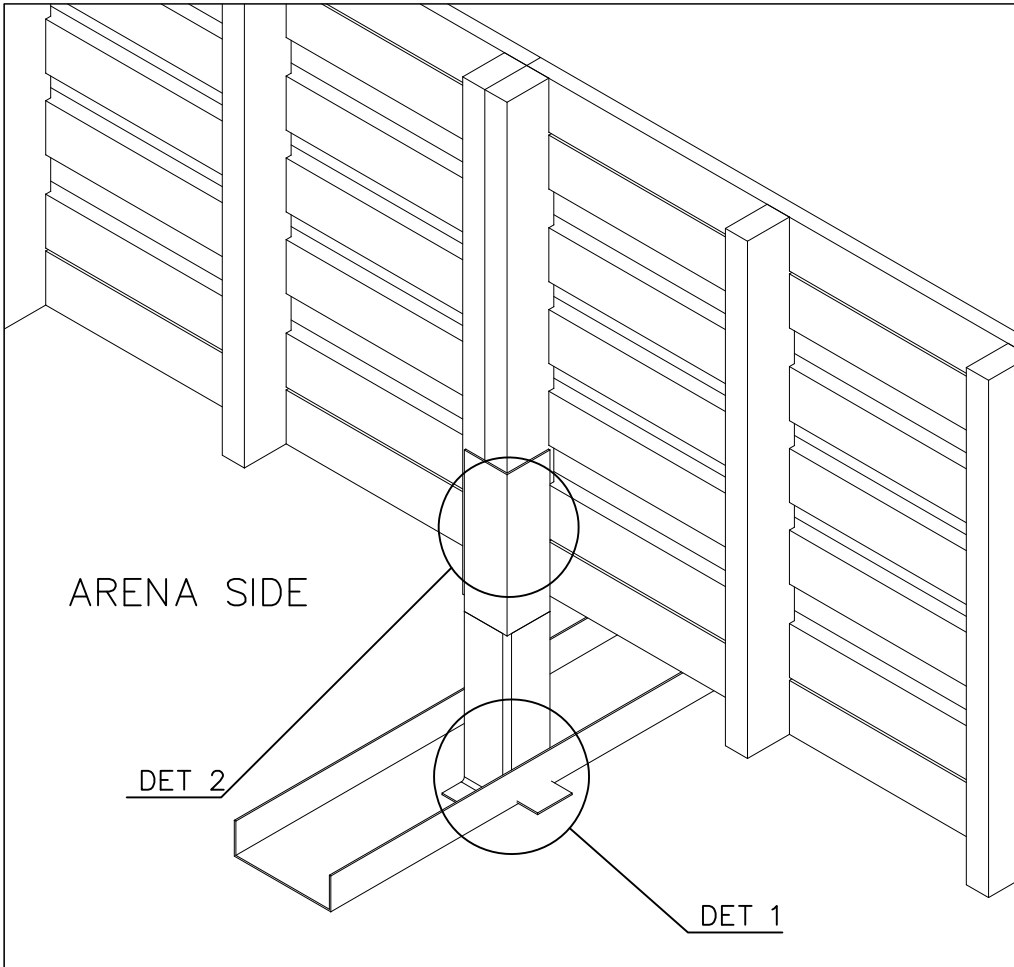

DET 9

DET 10

DET 11

DET 12

<p>DET 13</p> 	<p>DET 14</p> 	<p>DET 15</p> 
<p>DET 16</p> <p>direction</p> 		

① 902433	PCS	② 902299	PCS
	1		1
③ 903149	PCS	④ 909248	PCS
	4		4
M12x30		M12	
⑤ 980154	PCS	⑥ 900240	PCS
	8		6
Ø24/13		Ø8x70	
	PCS		PCS

DET 1

DET 2 ARENA SIDE

DET 3 ARENA END

Tuotekyltti tulee tuotteen mukana yhdellä seuraavista tavoista:

1) Metallinen tuotekyltti ja kiinnitysruuvit

- Kiinnitä tuotekyltti ruuveilla tolppaan noin 2 metrin korkeuteen kuvan 1 mukaisesti.