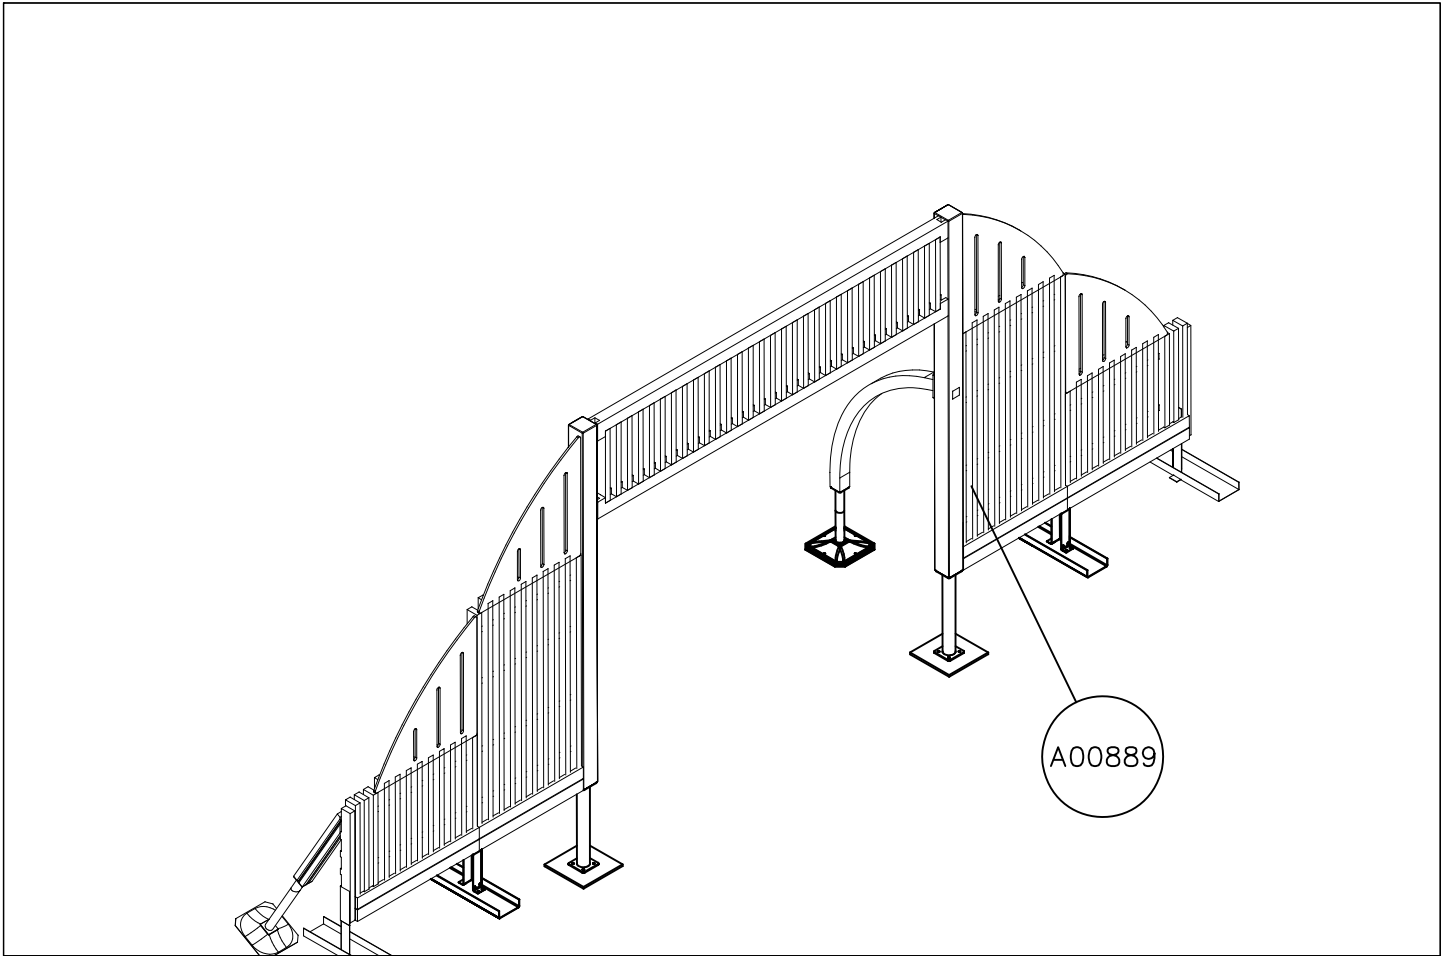

LAPPSET®

ARENA

ASENNUSOHJE
MONTERINGSANSVISNING
INSTALLATION INSTRUCTION
AUFBAUANLEITUNG
NOTICE D'INSTALLATION

DATE: 16.2.2017

Q11412

DATE: 17.2.2017

702022  L 910	PCS 2	702220  	PCS 2	702286  65x65	PCS 1	905051  Ø24/8.5	PCS 16	905104  M10	PCS 8	909203  M8x75	PCS 6
909231  8x130	PCS 2	909233  8x100	PCS 2	909506  Ø3.5x13	PCS 4	909521  	PCS 2	980107  Ø6x60	PCS 28	980150  M8	PCS 6
A00889 	PCS 1	P00109  L 840	PCS 2		PCS		PCS		PCS		PCS
	PCS		PCS		PCS		PCS		PCS		PCS
	PCS		PCS		PCS		PCS		PCS		PCS
	PCS		PCS		PCS		PCS		PCS		PCS
	PCS		PCS		PCS		PCS		PCS		PCS