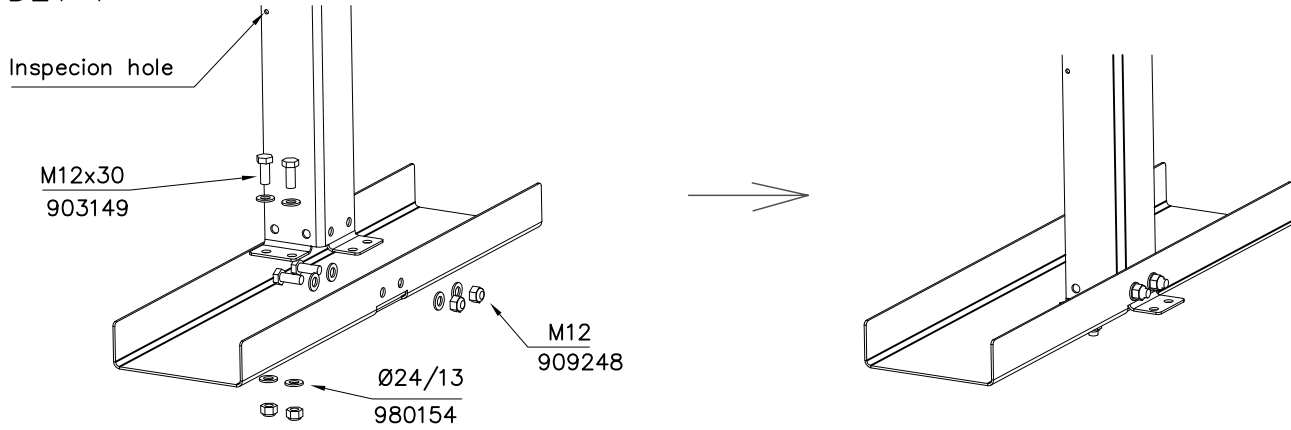

DET 9

DET 10

DET 11

DET 12

<p>DET 13</p> 	<p>DET 14</p> 	<p>DET 15</p> 
<p>DET 16</p> <p>direction</p> 		

① 902433	PCS	② 902299	PCS
	1		1
③ 903149	PCS	④ 909248	PCS
	4		4
M12x30		M12	
⑤ 980154	PCS	⑥ 900240	PCS
	8		6
Ø24/13		Ø8x70	
	PCS		PCS

DET 1

DET 2 ARENA SIDE

DET 3 ARENA END

Tuotekyltti tulee tuotteen mukana yhdellä seuraavista tavoista:

1) Metallinen tuotekyltti ja kiinnitysruuvit

- Kiinnitä tuotekyltti ruuveilla tolppaan noin 2 metrin korkeuteen kuvan 1 mukaisesti.