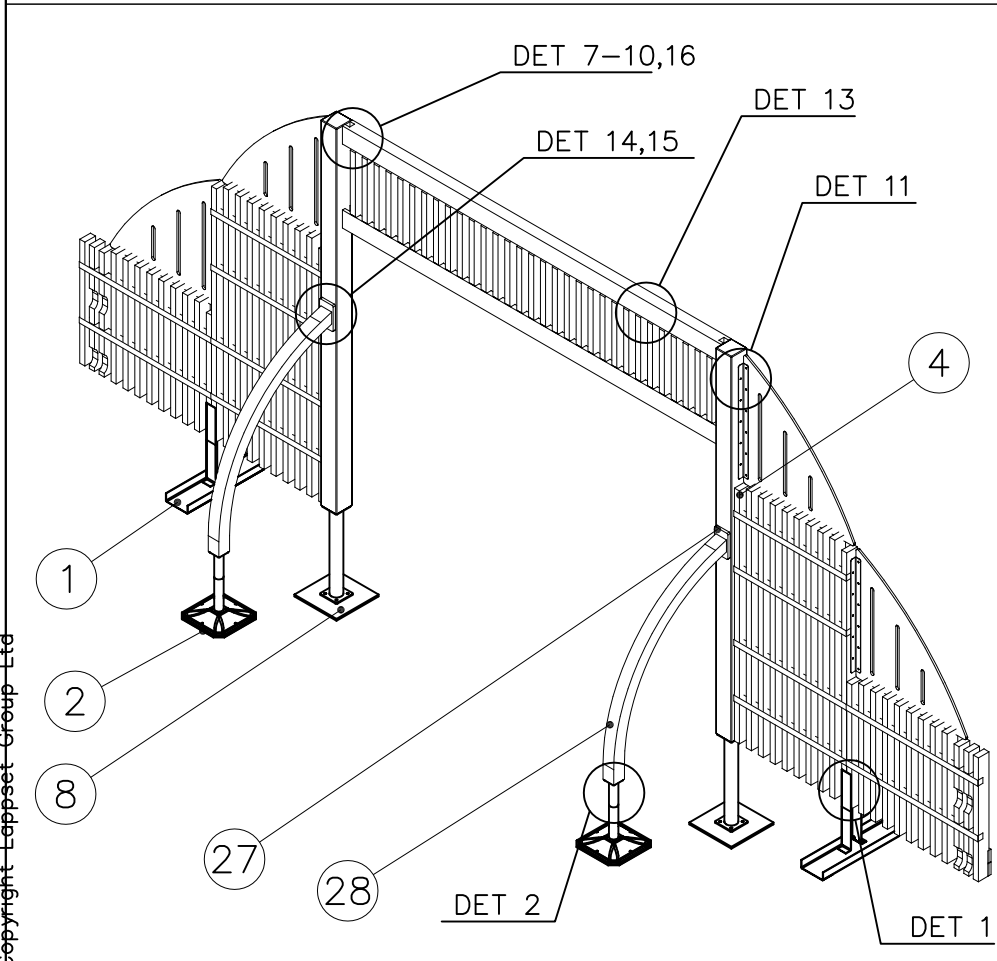

⑨ 900240	PCS	⑩ 905104	PCS
	32		16
Ø8x70		M10	
⑪ 905389	PCS	⑫ 905400	PCS
	4		4
		120x41x41	
⑬ 905405	PCS	⑭ 909117	PCS
	4		8
		M8x100	
⑮ 909203	PCS	⑯ 980100	PCS
	6		36
M8x75		Ø5x60