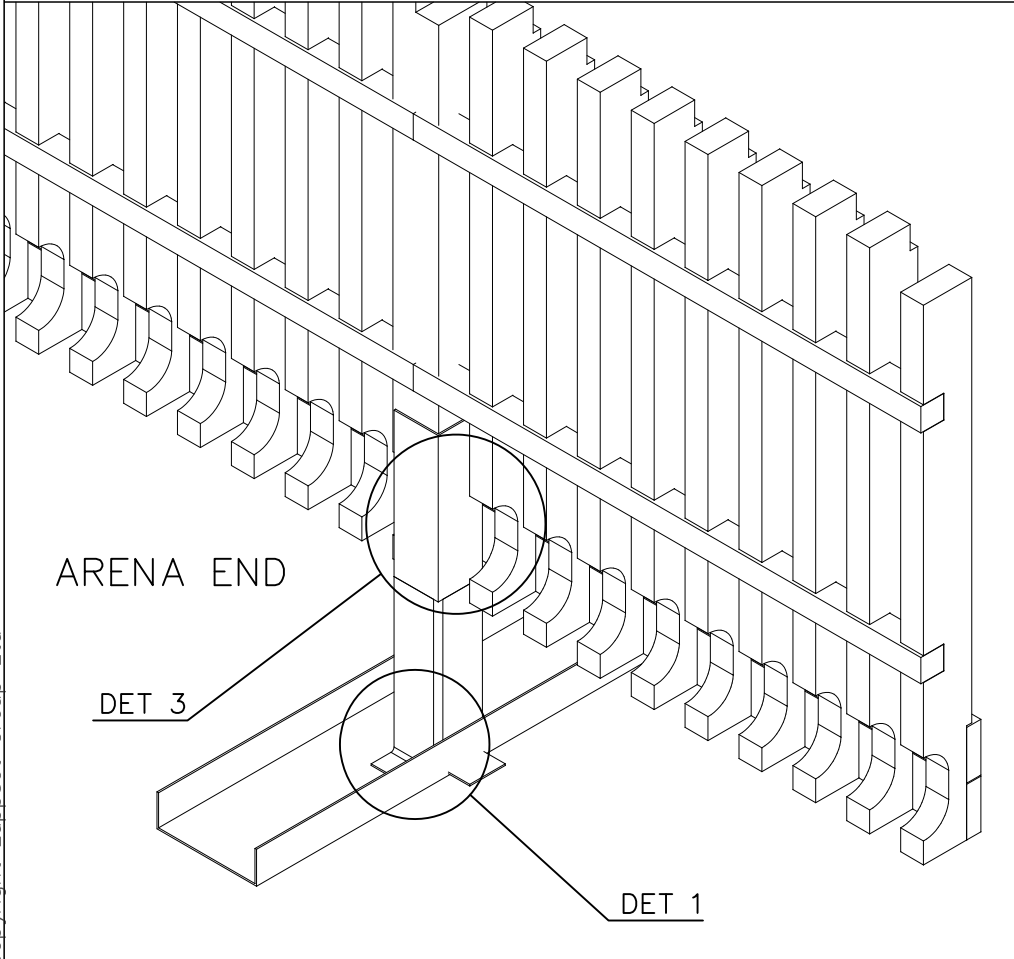

DET 9

DET 10

DET 11

DET 12

<p>DET 13</p> 	<p>DET 14</p> 	<p>DET 15</p> 
<p>DET 16</p> <p>direction</p> 		

① 902433	PCS	② 902299	PCS
	1		1
③ 903149	PCS	④ 909248	PCS
	4		4
M12x30		M12	
⑤ 980154	PCS	⑥ 900240	PCS
	8		6
Ø24/13		Ø8x70	
	PCS		PCS

DET 1

DET 2 ARENA SIDE

DET 3 ARENA END

Tuotekyltti tulee tuotteen mukana yhdellä seuraavista tavoista:

1) Metallinen tuotekyltti ja kiinnitysruuvit

- Kiinnitä tuotekyltti ruuveilla tolppaan noin 2 metrin korkeuteen kuvan 1 mukaisesti.