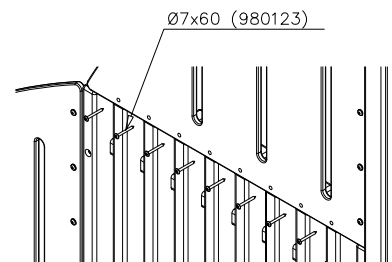

DET 9

DET 10

DET 11

DET 12

<p>DET 13</p> 	<p>DET 14</p> 	<p>DET 15</p> 
<p>DET 16</p> <p>direction</p> 		

① 902433	PCS	② 902299	PCS
	1		1
③ 903149	PCS	④ 909248	PCS
	4		4
M12x30		M12	
⑤ 980154	PCS	⑥ 900240	PCS
	8		6
Ø24/13		Ø8x70	
	PCS		PCS

DET 1

DET 2 ARENA SIDE

DET 3 ARENA END

Tuotekyltti tulee tuotteen mukana yhdellä seuraavista tavoista:

1) Metallinen tuotekyltti ja kiinnitysruuvit

- Kiinnitä tuotekyltti ruuveilla tolppaan noin 2 metrin korkeuteen kuvan 1 mukaisesti.