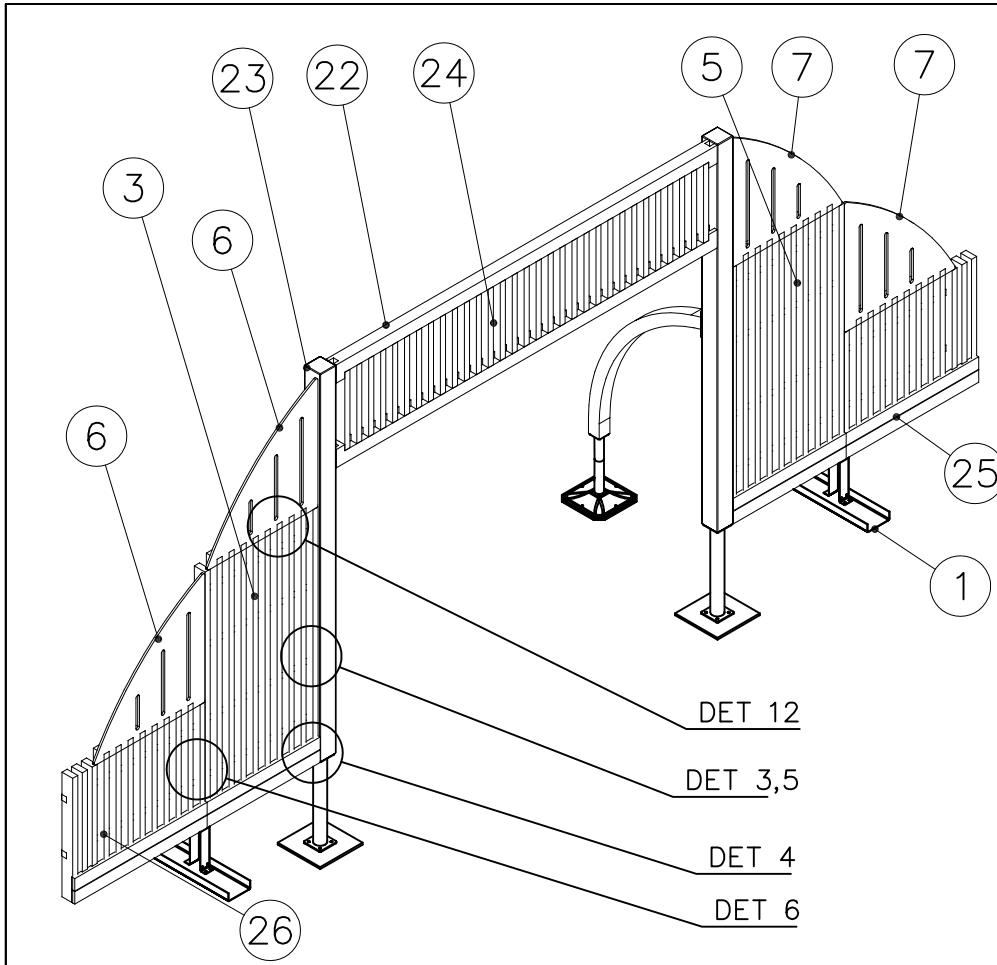

① 702220	PCS	② 702867	PCS
	2		2
		L=500	
③ 704241	PCS	④ 704242	PCS
	1		2
1000x1995		45x95x1950	
⑤ 704246	PCS	⑥ 704249	PCS
	1		2
1000x1995		982x990	
⑦ 704251	PCS	⑧ 704907	PCS
	2		2
982x990