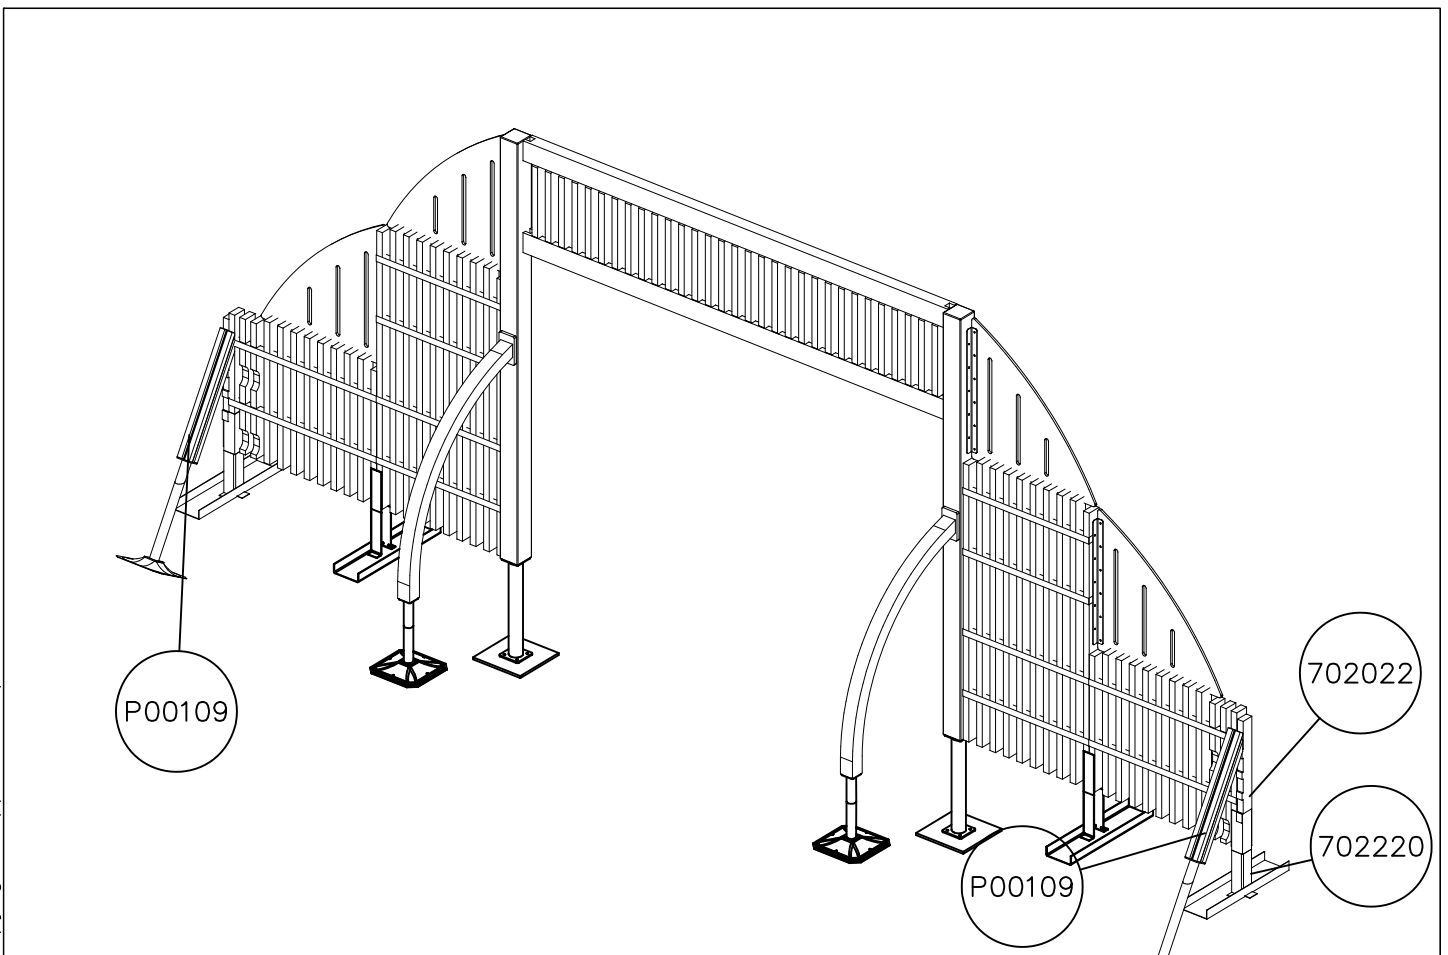

LAPPSET®

ARENA

ASENNUSOHJE
MONTERINGSANSVISNING
INSTALLATION INSTRUCTION
AUFBAUANLEITUNG
NOTICE D'INSTALLATION

DATE: 16.2.2017

Q11412

DATE: 17.2.2017

702022  L 910	PCS 2	702220  	PCS 2	702286  65x65	PCS 1	905051  Ø24/8.5	PCS 16	905104  M10	PCS 8	909203  M8x75	PCS 6
909231  8x130	PCS 2	909233  8x100	PCS 2	909506  Ø3.5x13	PCS 4	909521  	PCS 2	980107  Ø6x60	PCS 28	980150  M8	PCS 6
A00889 	PCS 1	P00109  L 840	PCS 2		PCS		PCS		PCS		PCS
	PCS		PCS		PCS		PCS		PCS		PCS
	PCS		PCS		PCS		PCS		PCS		PCS
	PCS		PCS		PCS		PCS		PCS		PCS
	PCS		PCS		PCS		PCS		PCS		PCS