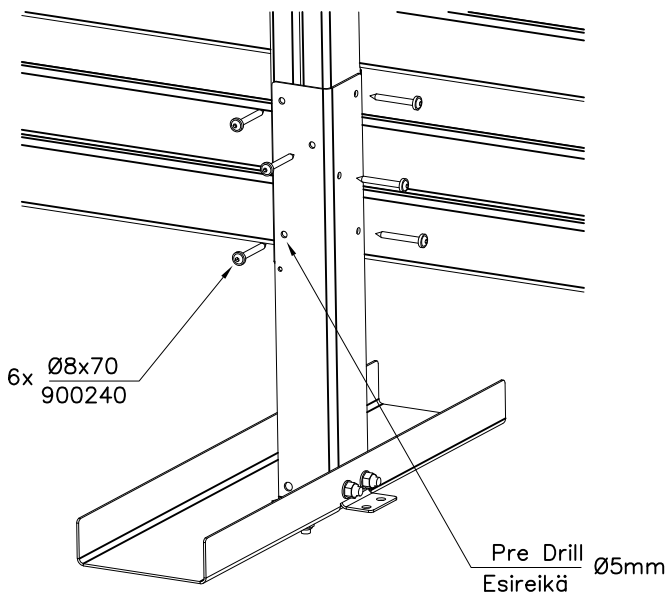

DET 9

DET 10

DET 11

DET 12

<p>DET 13</p> 	<p>DET 14</p> 	<p>DET 15</p> 
<p>DET 16</p> <p>direction</p> 		

① 902433	PCS	② 902299	PCS
	1		1
③ 903149	PCS	④ 909248	PCS
	4		4
M12x30		M12	
⑤ 980154	PCS	⑥ 900240	PCS
	8		6
Ø24/13		Ø8x70	
	PCS		PCS

DET 1

DET 2 ARENA SIDE

DET 3 ARENA END

Tuotekyltti tulee tuotteen mukana yhdellä seuraavista tavoista:

1) Metallinen tuotekyltti ja kiinnitysruuvit

- Kiinnitä tuotekyltti ruuveilla tolppaan noin 2 metrin korkeuteen kuvan 1 mukaisesti.