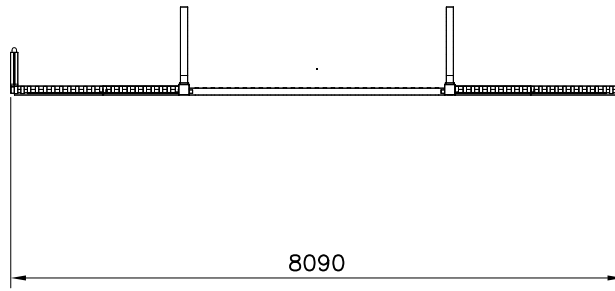

LAPPSET®

ARENA

ASENNUSOHJE
MONTERINGSANSVISNING
INSTALLATION INSTRUCTION
AUFBAUANLEITUNG
NOTICE D'INSTALLATION

DATE: 16.2.2017

Q11412

DATE: 17.2.2017

702022  L 910	PCS 2	702220  	PCS 2	702286  65x65	PCS 1	905051  Ø24/8.5	PCS 16	905104  M10	PCS 8	909203  M8x75	PCS 6
909231  8x130	PCS 2	909233  8x100	PCS 2	909506  Ø3.5x13	PCS 4	909521  	PCS 2	980107  Ø6x60	PCS 28	980150  M8	PCS 6
A00889 	PCS 1	P00109  L 840	PCS 2		PCS		PCS		PCS		PCS
	PCS		PCS		PCS		PCS		PCS		PCS
	PCS		PCS		PCS		PCS		PCS		PCS
	PCS		PCS		PCS		PCS		PCS		PCS
	PCS		PCS		PCS		PCS		PCS		PCS

<p>DET 1</p> 	<p>DET 2</p> 	<p>DET 3</p> 	<p>DET 4</p> 

① 702220	PCS	② 702867	PCS
	2		2
		L=500	
③ 704241	PCS	④ 704242	PCS
	1		2
1000x1995		45x95x1950	
⑤ 704246	PCS	⑥ 704249	PCS
	1		2
1000x1995		982x990	
⑦ 704251	PCS	⑧ 704907	PCS
	2		2
982x990			