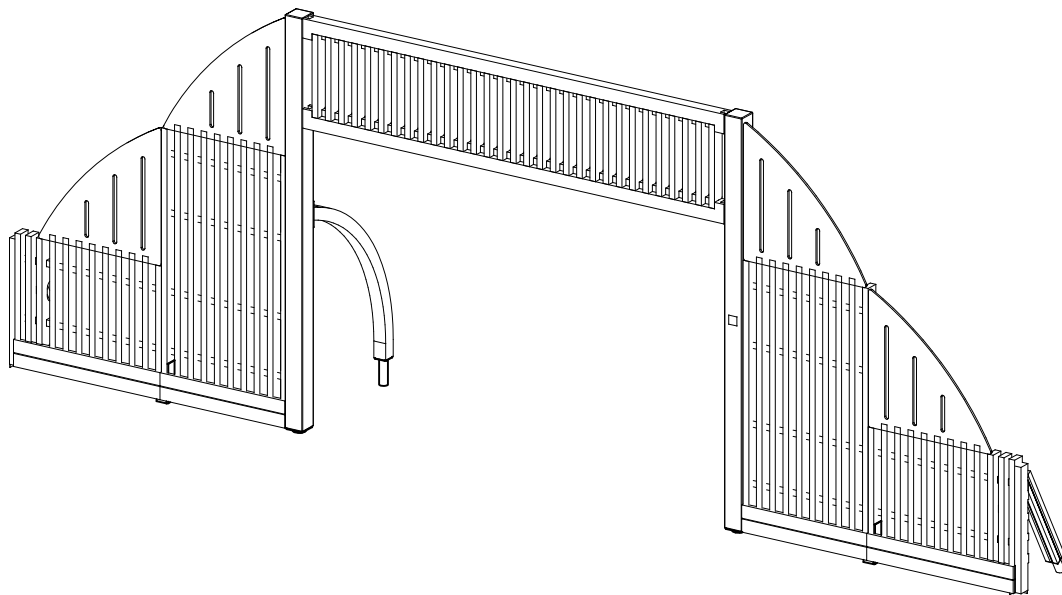

LAPPSET®

ARENA

ASENNUSOHJE
MONTERINGSANSVISNING
INSTALLATION INSTRUCTION
AUFBAUANLEITUNG
NOTICE D'INSTALLATION

DATE: 16.2.2017

Q11412

DATE: 17.2.2017

702022  L 910	PCS 2	702220  	PCS 2	702286  65x65	PCS 1	905051  Ø24/8.5	PCS 16	905104  M10	PCS 8	909203  M8x75	PCS 6
909231  8x130	PCS 2	909233  8x100	PCS 2	909506  Ø3.5x13	PCS 4	909521  	PCS 2	980107  Ø6x60	PCS 28	980150  M8	PCS 6
A00889 	PCS 1	P00109  L 840	PCS 2		PCS		PCS		PCS		PCS
	PCS		PCS		PCS		PCS		PCS		PCS
	PCS		PCS		PCS		PCS		PCS		PCS
	PCS		PCS		PCS		PCS		PCS		PCS
	PCS		PCS		PCS		PCS		PCS		PCS