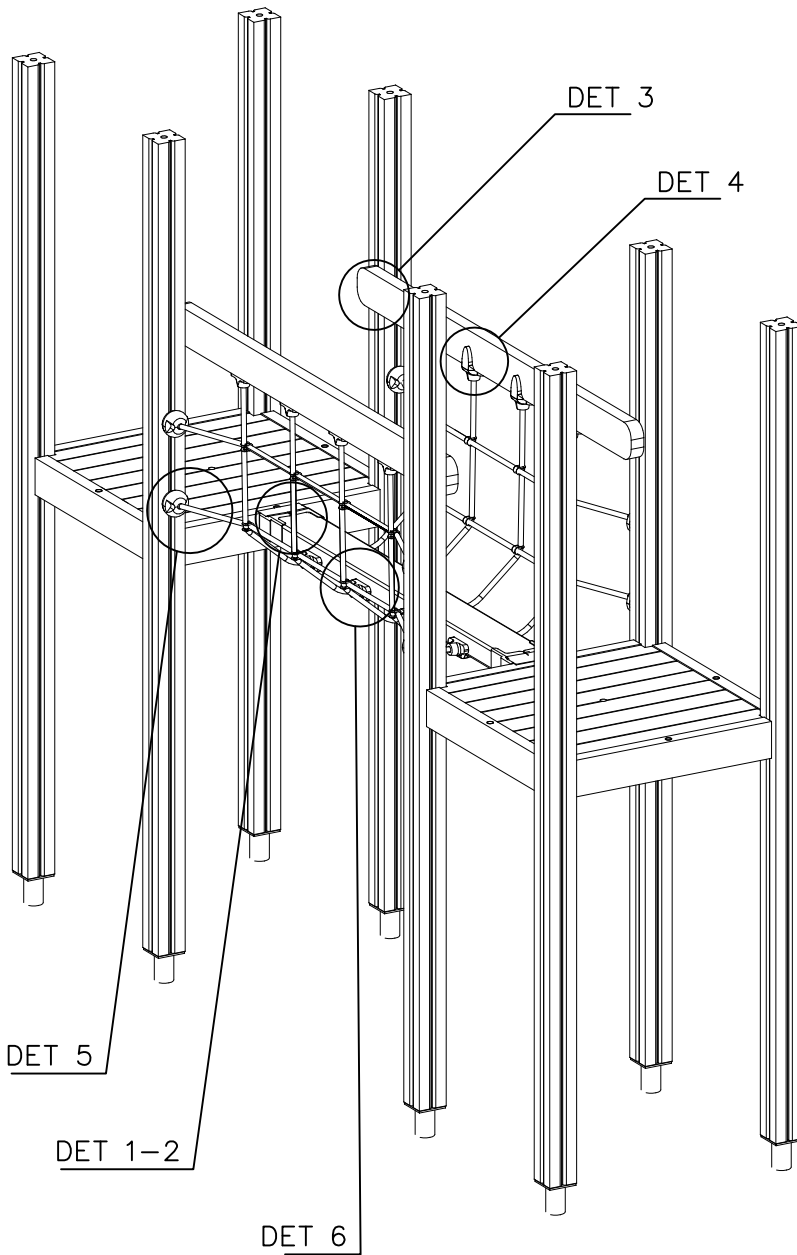

HORIZONTAL

①	980123	PCS	②	909232	PCS
		32			4
	Ø7x60			8x120	
③	980128	PCS	④	980151	PCS
		24			4
	Ø7x40			Ø16/8.4	
⑤	900240	PCS	⑥	905112	PCS
		16			8
	8x70			Ø22	
⑦	905083	PCS			PCS
		4			
	Ø32				
		PCS			PCS
		PCS			PCS
①	707401	PCS	②	707407	PCS
		2			2
	45x120x1680			1540x800	
③	707410	PCS			PCS
		1