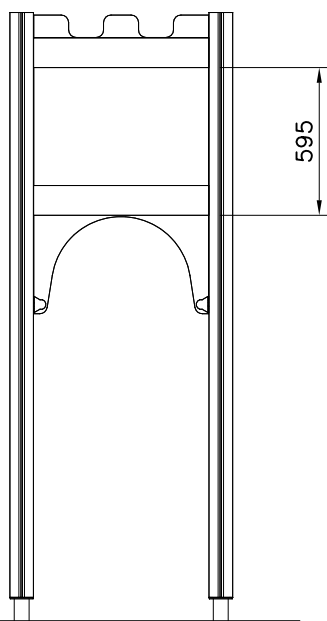

DET 1

DET 2

① 903215	PCS	② 909852	PCS
	2		2
		M8x30	
③ 909256	PCS	④ 909633	PCS
	4		2
Ø16/8.4x1.6		M8	
⑤ 980123	PCS	⑥ 980128	PCS
	2		6
Ø7x60		Ø7x40	

COLOR OPTIONS

- 605 DARK GRAY
- 606 LIGHT GRAY
- 607 RED
- 608 BLUE
- 610 YELLOW
- 611 LIME
- 609 GREEN
- 612 FUXIA