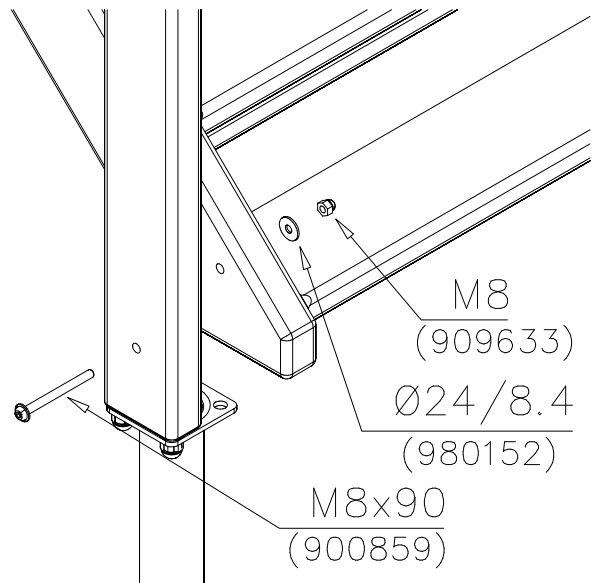

15x145x380

WOODEN WALL OPTIONS		
 706997 45x640x984	706997-605	DARK GRAY
	706997-606	GRAY
	706997-607	RED
	706997-608	BLUE
	706997-609	GREEN
	706997-610	YELLOW
	706997-611	LIME
	706997-612	FUXIA

DET 1

DET 2