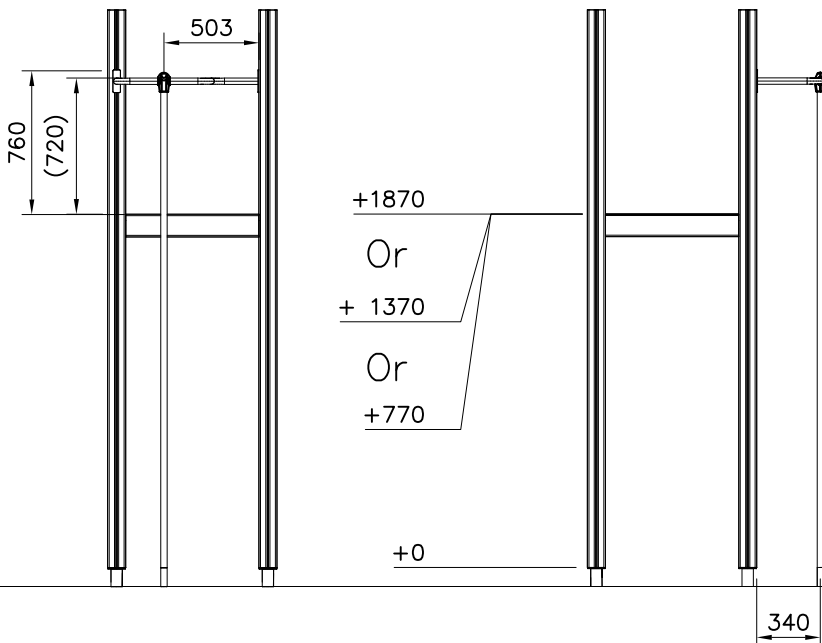

—— EN/AS Impact Area 77.2 m²

- - - - Falling Space 85.7 m²

Grid size = 1000 mm

	<p>Ø7x40 901879</p> <p>Hoi! Slide sheet gap Liukupelti rako.</p>	<p>M12x40 Ø24/13</p>

- EN/AS Impact Area 77.2 m²
- - - Falling Space 85.7 m²
- Max Falling Height 1470 mm

DET 1

DET 2 M8x60
 (909866)

DET 3

① 900240	PCS	② 900342	PCS
	4		2
Ø8x70		M8x16	
③ 901900	PCS	④ 901939	PCS
	2		1
20.5x36.2x56		M12x70	
⑤ 909850	PCS	⑥ 980150	PCS
	1		1
M8x25		M8	
⑦ 901182	PCS	⑧ 901902	PCS
	1		2
Ø11/M8x40		30.7x60.9x100	
	PCS		PCS
	PCS		PCS
○ 907829	PCS	○ 907698	PCS
	1		1
Ø33,7x1454		Ø33,7x2054	
○ 907817	PCS	○ 907695	PCS
	1		1
Ø33,7x2554			