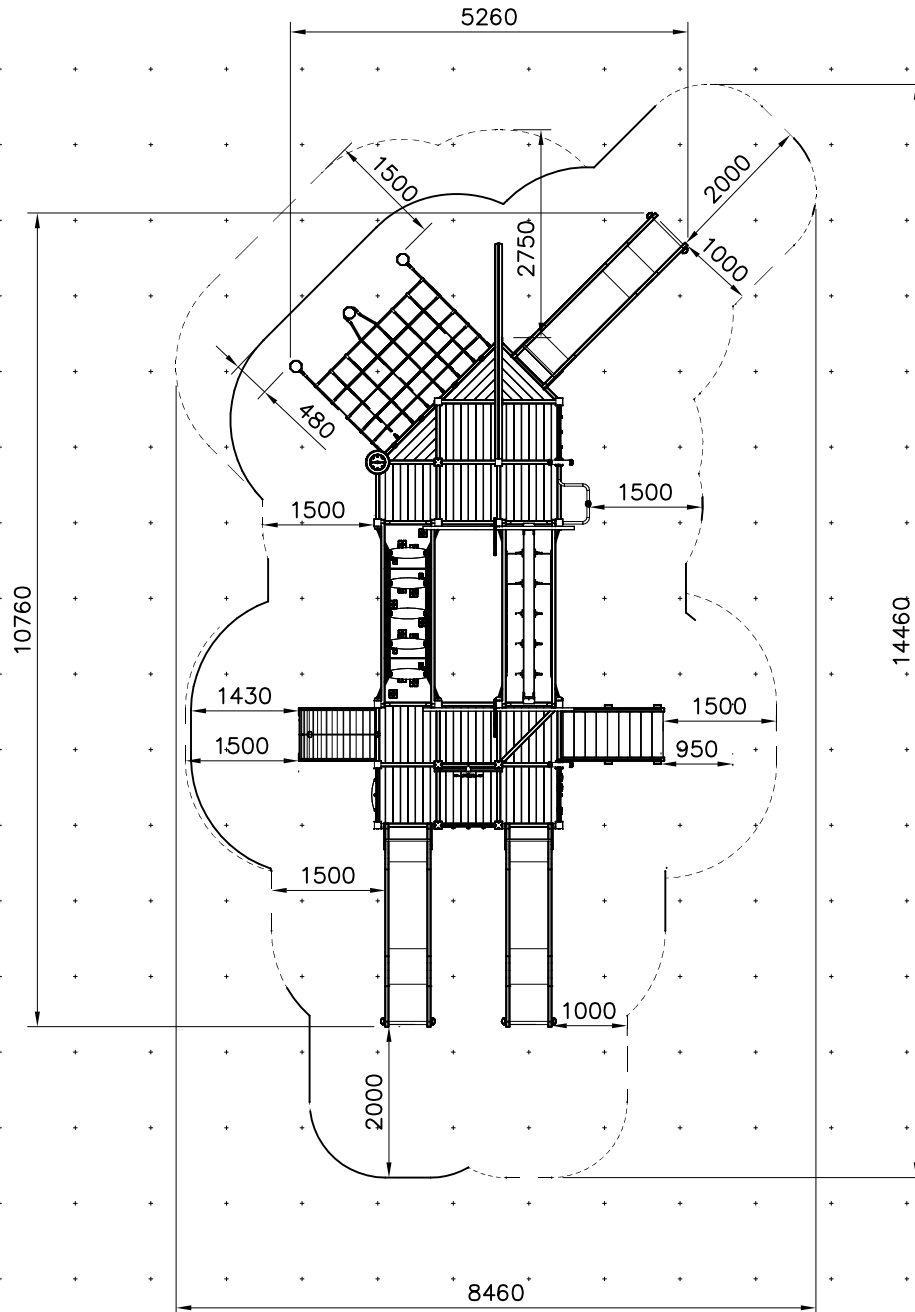

—— EN/AS Impact Area 77.2 m²

- - - - Falling Space 85.7 m²

Grid size = 1000 mm

	<p>Ø7x40 901879</p> <p>Hoi! Slide sheet gap Liukupelti rako.</p>	<p>M12x40 Ø24/13</p>

- EN/AS Impact Area 77.2 m²
- - - Falling Space 85.7 m²
- Max Falling Height 1470 mm