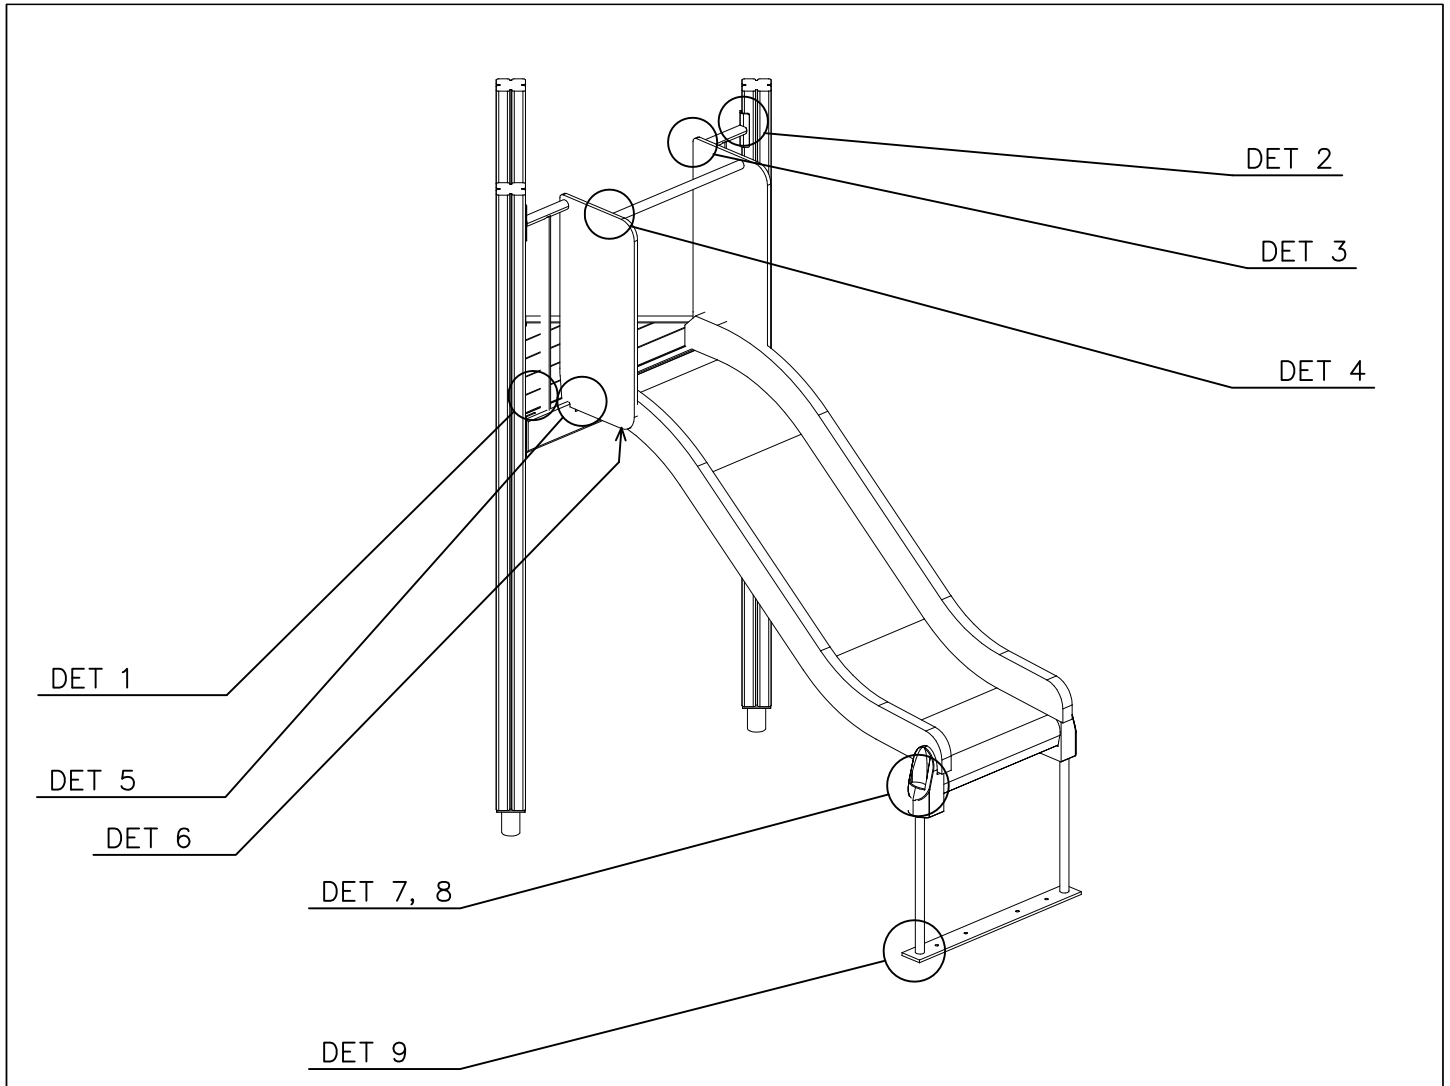

LAPPSET

DEEP FOUNDATION

SLIDE WOOD

DATE: 22.5.2015

1(1)

SLIDE OPTIONS			
706450 +1470 	706450-602 706450-603 706450-604	DARK BROWN LIGHT BROWN LIGHT GRAY	
706452 +870 	706452-602 706452-603 706452-604	DARK BROWN LIGHT BROWN LIGHT GRAY	