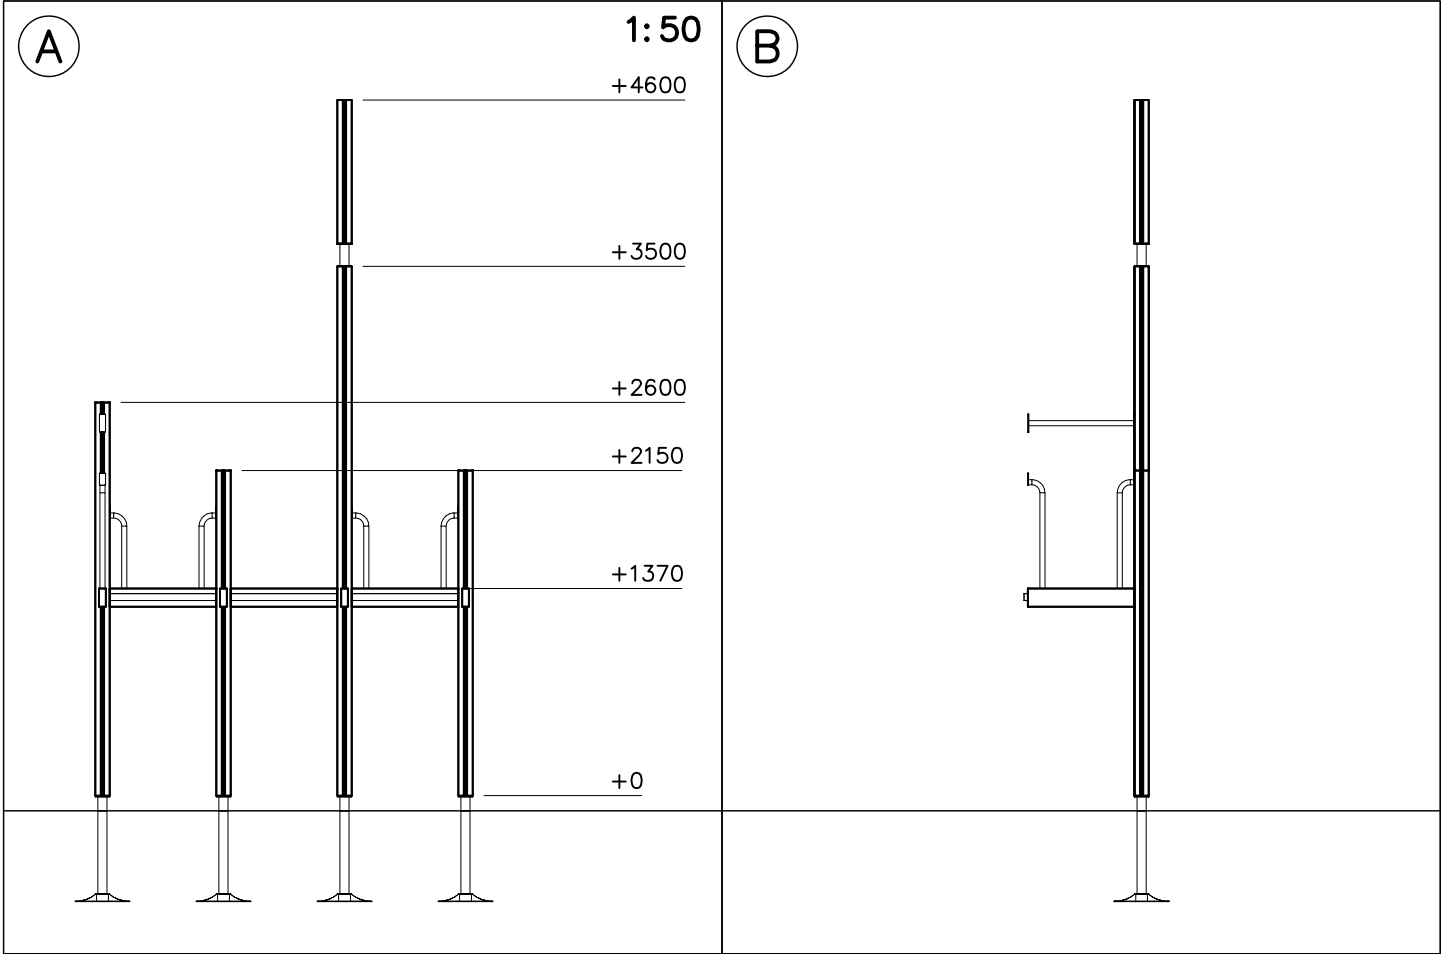

DATE: 3.5.2018