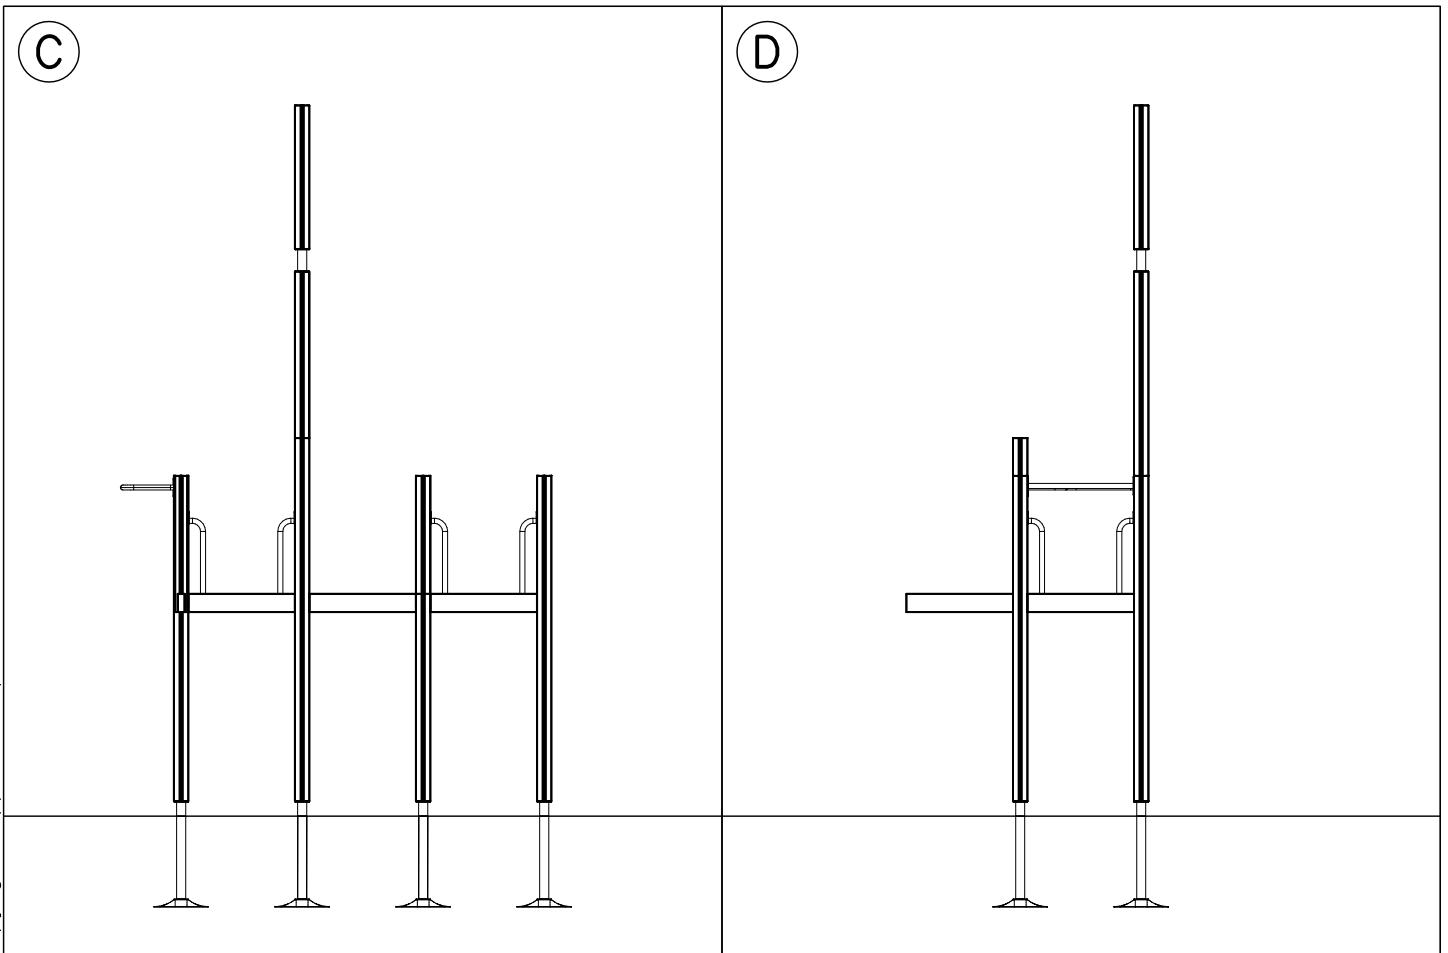

DATE: 3.5.2018

1:50