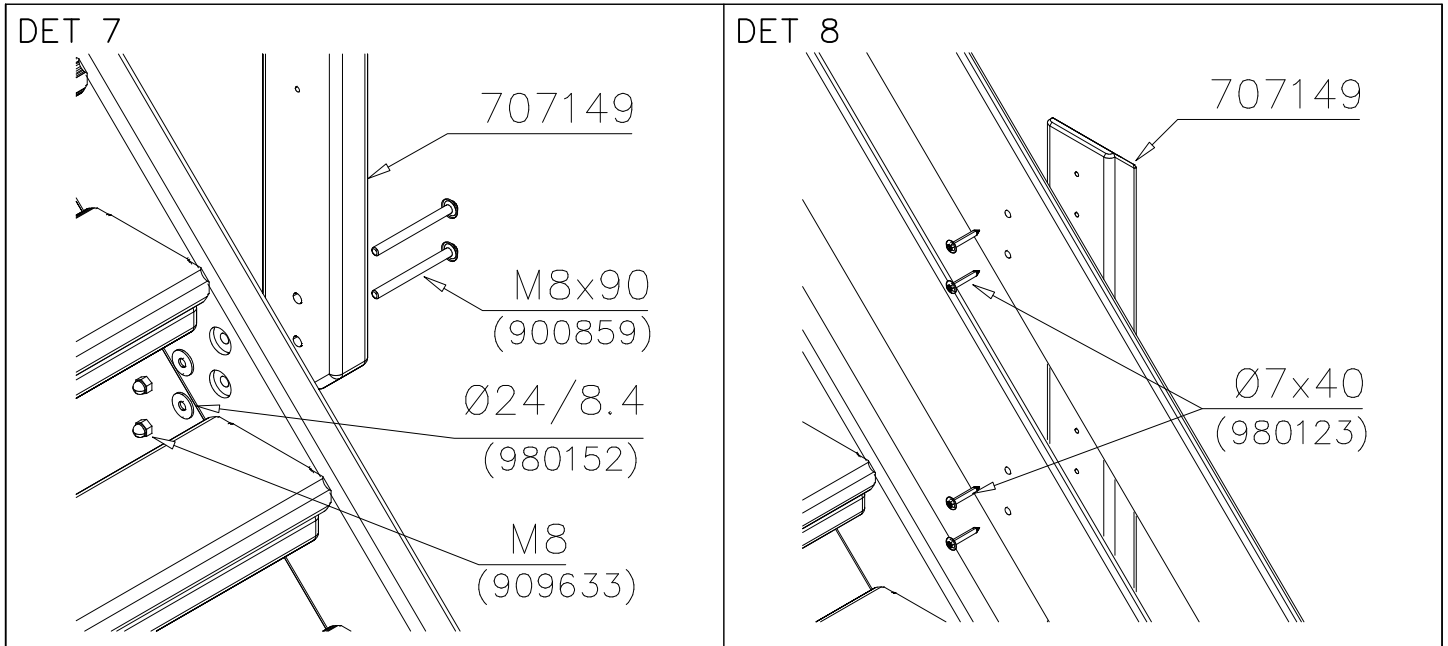

DET 3

DET 4

DET 5

DET 6

STAIRS OPTIONS +1470

707192

707192-602 DARK BROWN
707192-603 LIGHT BROWN
707192-604 LIGHT GRAY

RAILING OPTIONS