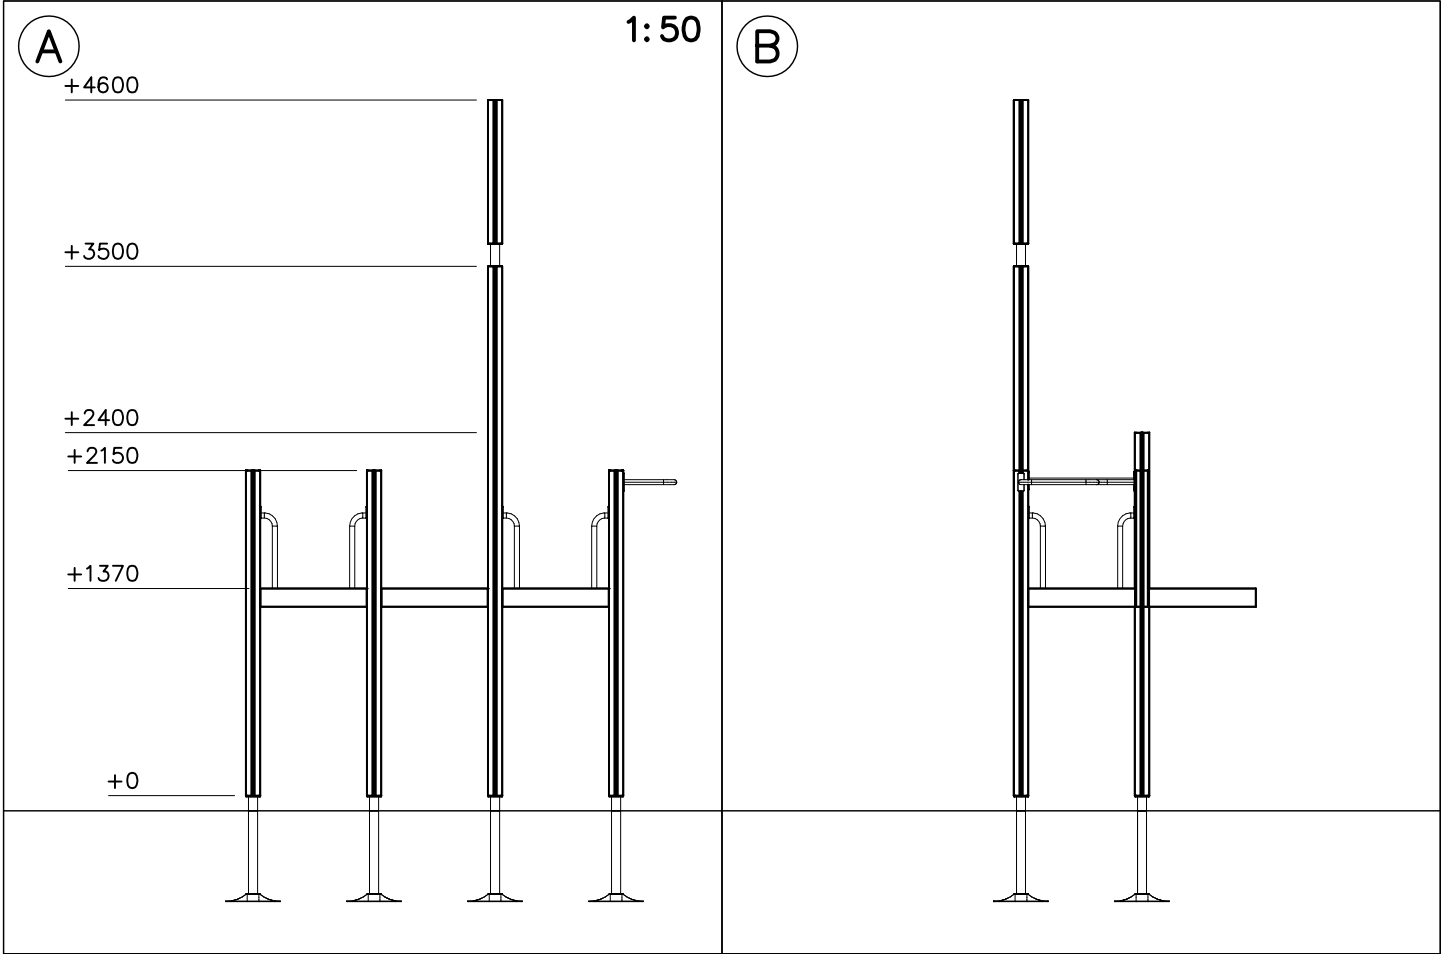

DATE: 3.5.2018

1:50