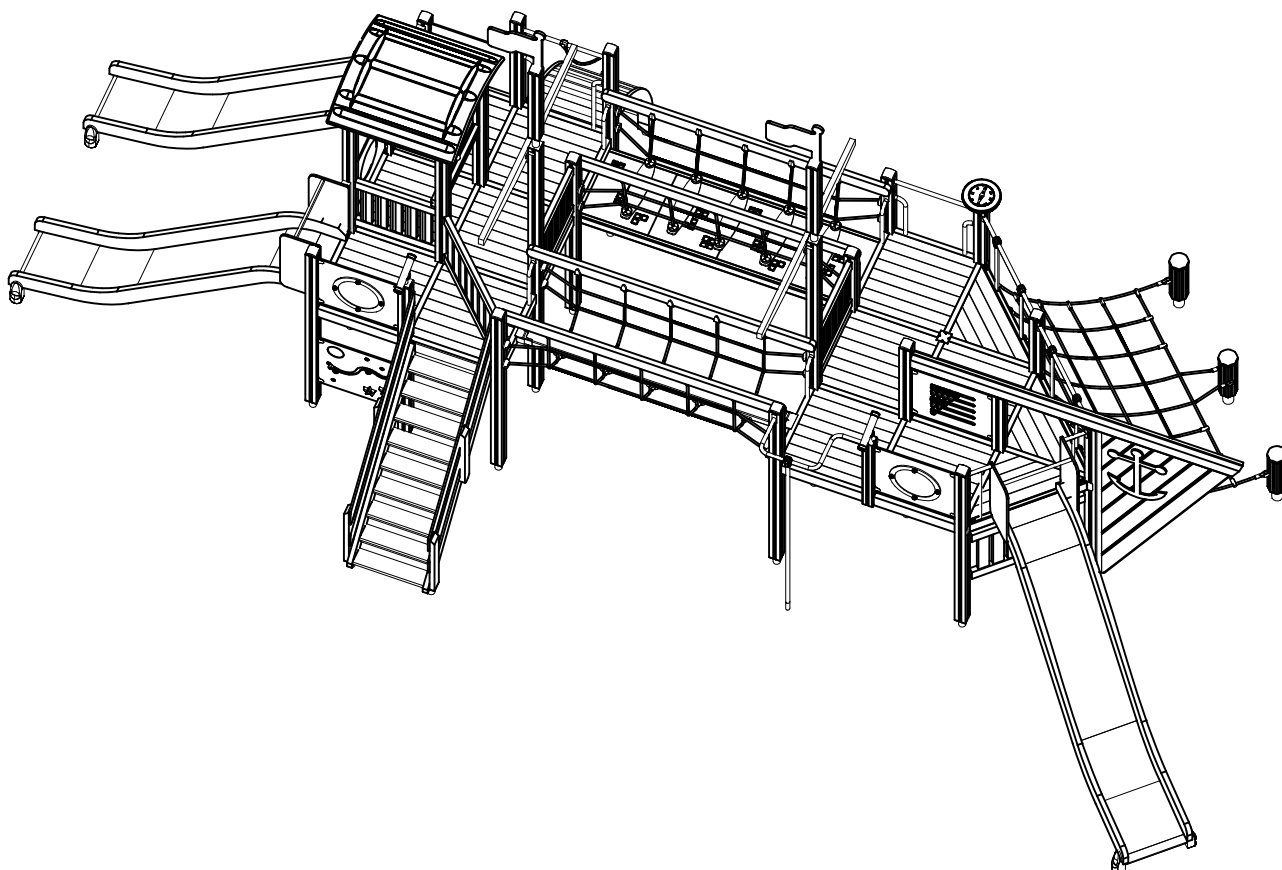

LAPPSET®

FINNO

ASENNUSOHJE
MONTERINGSANSVISNING
INSTALLATION INSTRUCTION
AUFBAUANLEITUNG
NOTICE D'INSTALLATION

DATE: 3.5.2018

Q11389

707133  10x80x745	PCS 3	707145-603  43x93x717	PCS 2	707149-603  43x93x717	PCS 2	707152-701  15x145x2009	PCS 4	707154-603  93x93x900	PCS 1	707192-603  +1470	PCS 1
707209-701  10x640x702	PCS 1	707226 	PCS 1	707255-608  45x120x2480	PCS 4	707259-305  2340x800	PCS 2	707260-305  2375x600	PCS 2	707262  70x145x2235	PCS 1
707268  	PCS 1	707270  	PCS 1	707271-603  70x95x2480	PCS 2	707272-701  15x630x590	PCS 4	707284 	PCS 1	707303-701 	PCS 1
707304 	PCS 2	707320-702 	PCS 1	707333 	PCS 1	707374-603  L 1504	PCS 1	707420-603  93x93x1370	PCS 1	707446 	PCS 1
707450 	PCS 1	707453-701  10x640x702	PCS 4	707454 	PCS 4	707585 	PCS 3	707593-603  45x120x1030	PCS 2	707597-603  140x140x450	PCS 3
707600-305 	PCS 1	707615 	PCS 1	707621-610  21x489x900	PCS 2	707623 	PCS 1	707625 	PCS 2	707626-603  L 890	PCS 1
707633-603  90x145x2855	PCS 1	707653-603  32x1130x2110	PCS 1	707680 	PCS 1	707732 	PCS 12	707839 	PCS 2	900240  8x70	PCS 8