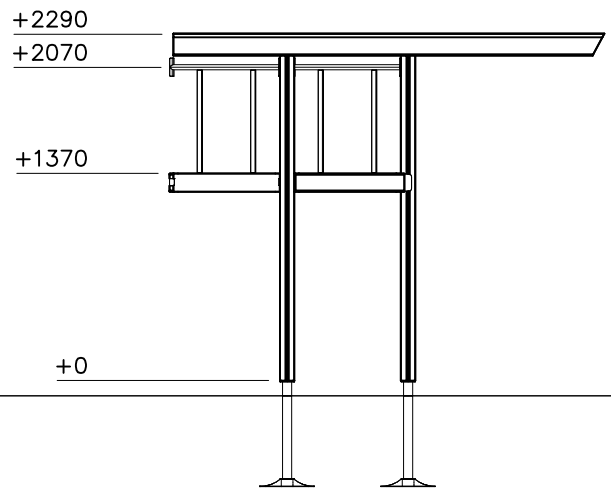

DATE: 3.5.2018

1:50

(A)

(B)

(C)

(D)