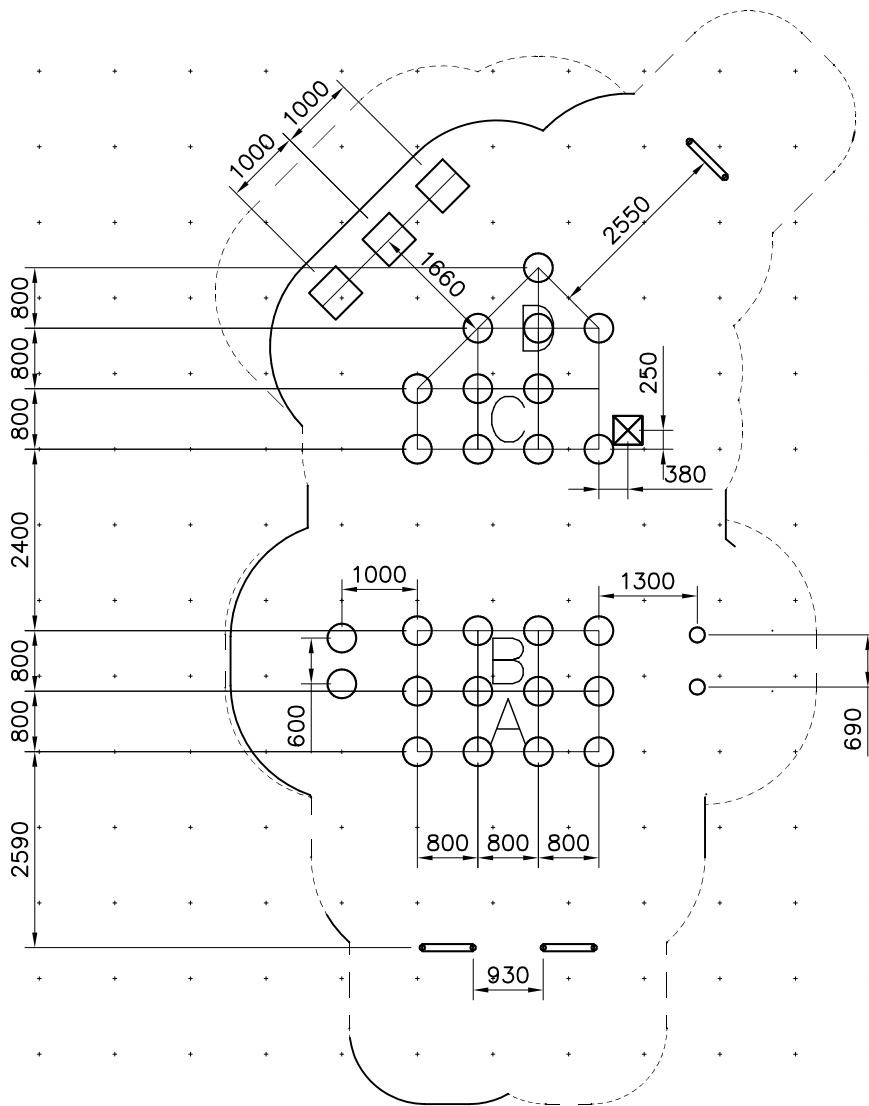

—— EN/AS Impact Area 77.2 m²

- - - - Falling Space 85.7 m²

Grid size = 1000 mm

	<p>Ø7x40 901879</p> <p>Hoi! Slide sheet gap Liukupelti rako.</p>	<p>M12x40 Ø24/13</p>

- EN/AS Impact Area 77.2 m²
- - - Falling Space 85.7 m²
- Max Falling Height 1470 mm