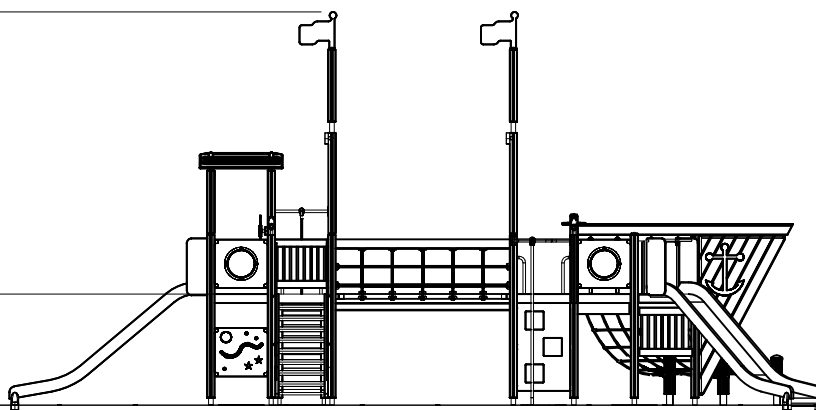

+5200

+1470

+0