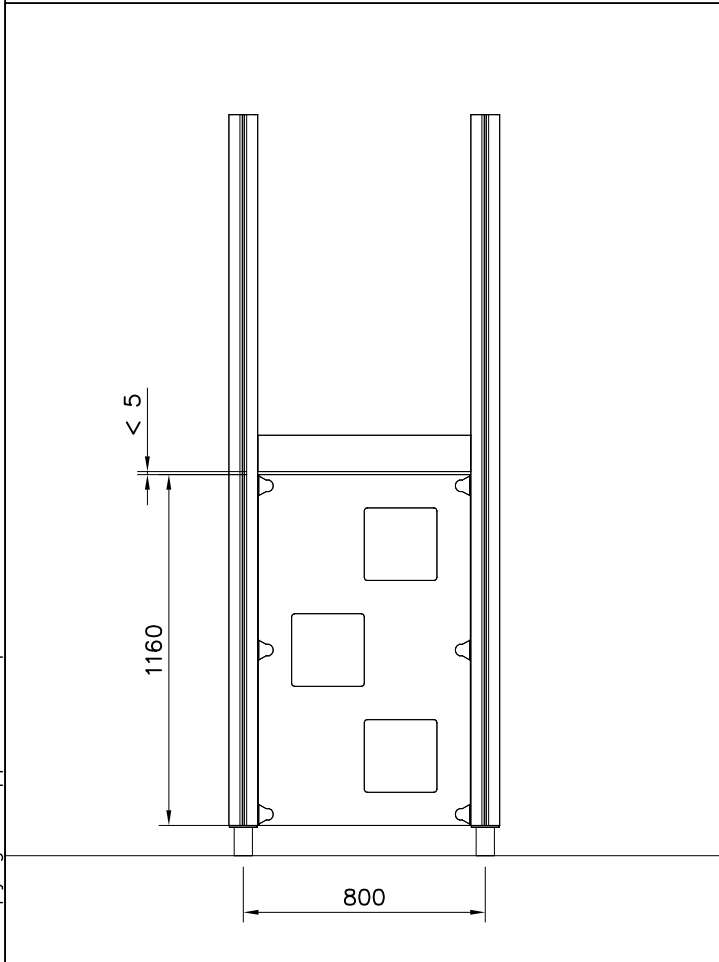

① 903176	PCS	② 909852	PCS
	6		6
		M8x30	
③ 909256	PCS	④ 909633	PCS
	6		6
Ø16/8.4x1.6		M8	
⑤ 980123	PCS		PCS
	6		6
Ø7x60			
	PCS		PCS

WALL OPTIONS		
706507 20x702x1160	706507-701 706507-702 706507-703 706507-704 706507-705 706507-706 706507-707 706507-708	BLUE YELLOW LIME DARK GRAY LIGHT GRAY RED GREEN FUXIA