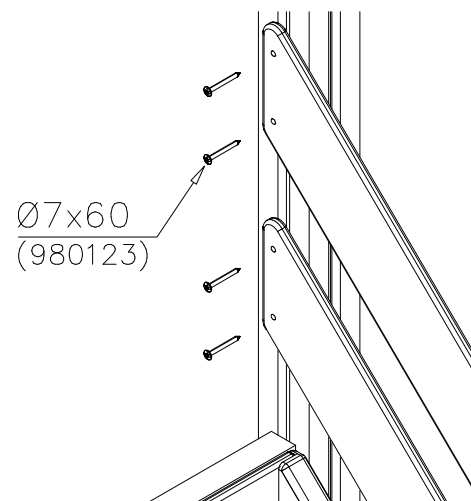

DET 3

DET 4

DET 5

DET 6

STAIRS OPTIONS +1470

707192

707192-602 DARK BROWN
707192-603 LIGHT BROWN
707192-604 LIGHT GRAY

RAILING OPTIONS