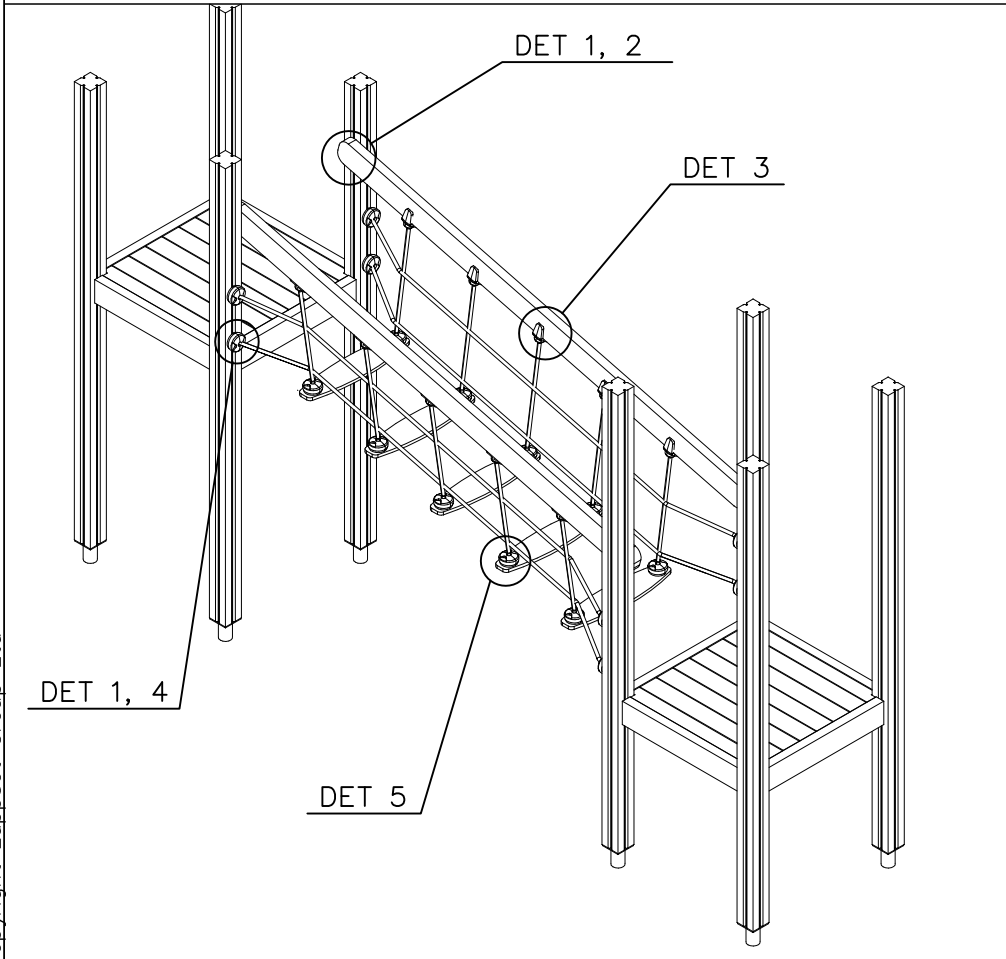

⑨ 980123	PCS	⑩ 980128	PCS
	20		10
Ø7x60		Ø7x40	
⑪ 980150	PCS	⑫ 901899	PCS
	20		20
M8		M8x45	
	PCS		PCS
	PCS		PCS