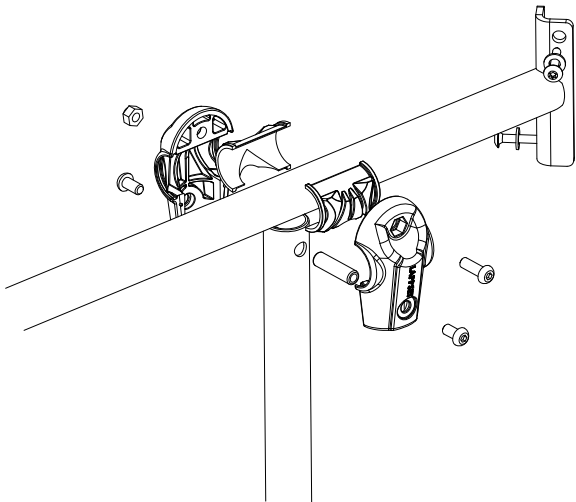

OPTION 2. Wall on either side (move vertical bar 70mm)

DET 1

DET 2

Tuotekyltti tulee tuotteen mukana yhdellä seuraavista tavoista:

1) Metallinen tuotekyltti ja kiinnitysruuvit

- Kiinnitä tuotekyltti ruuveilla tolppaan noin 2 metrin korkeuteen kuvan 1 mukaisesti.