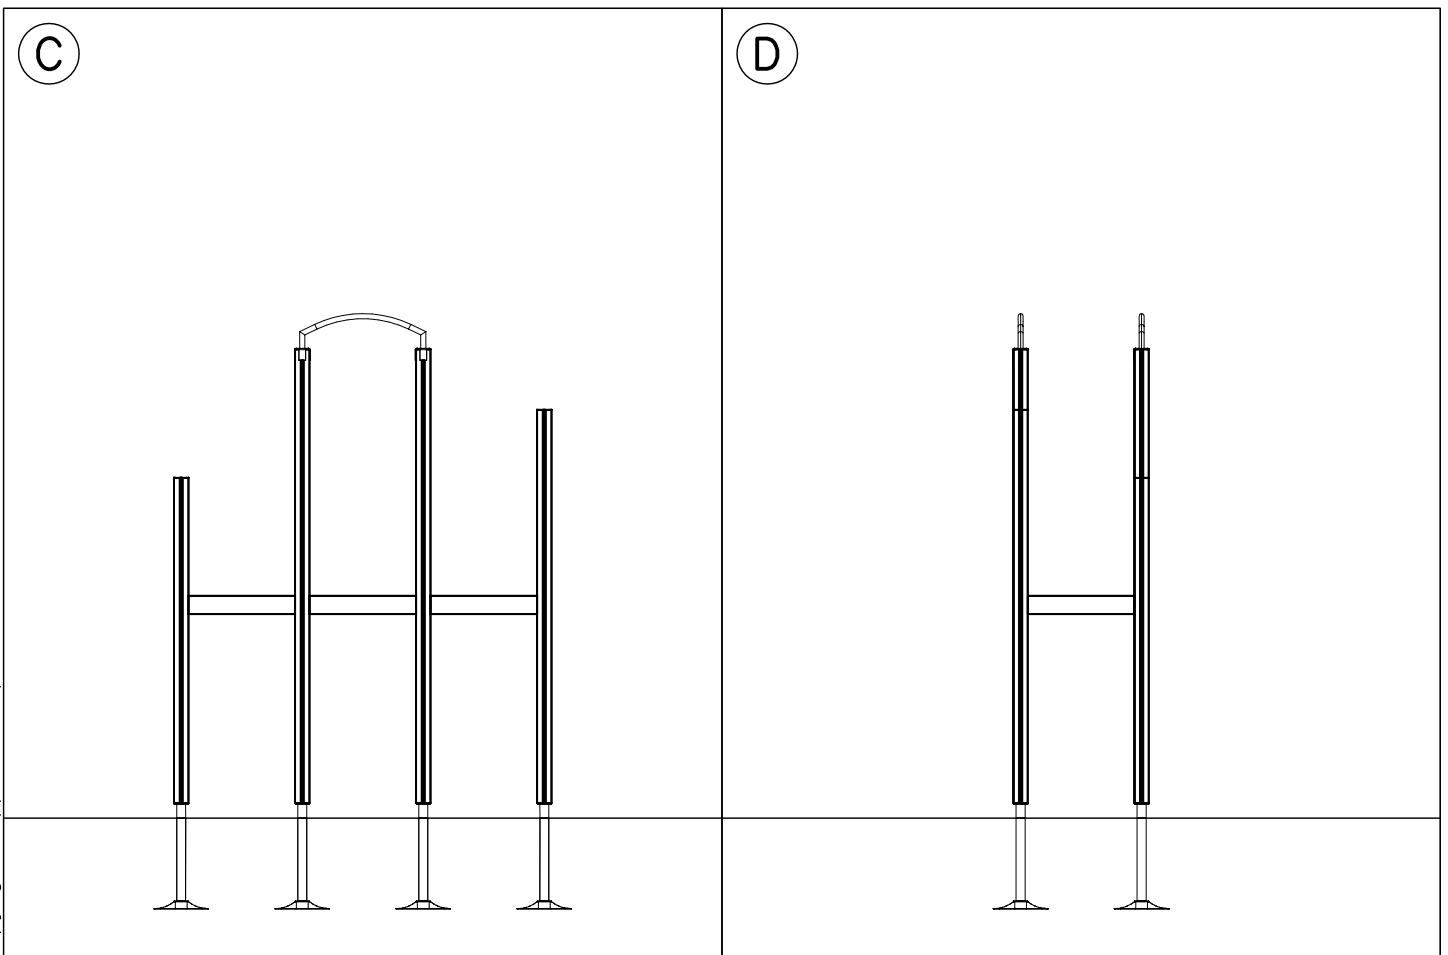

DATE: 3.5.2018

1:50