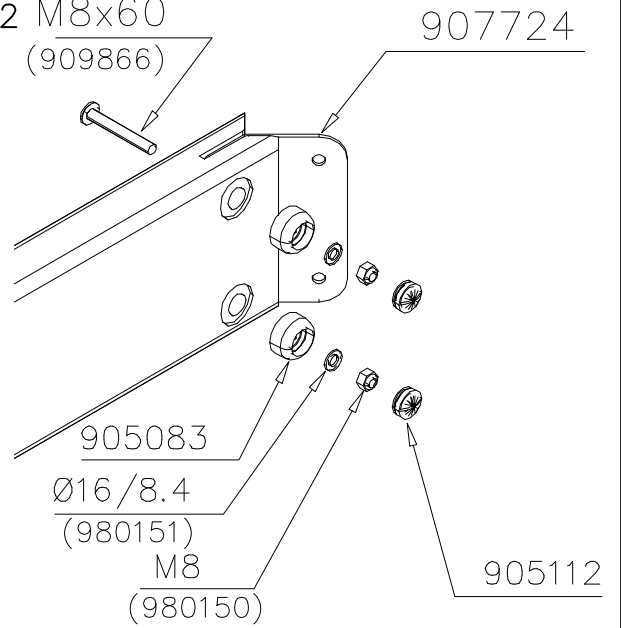

DET 3

① 706510	PCS	② 907724	PCS
	1		2
45x120x1030			
③ 905083	PCS	④ 909866	PCS
	4		4
Ø32		M8x60	
⑤ 980151	PCS	⑥ 980150	PCS
	4		4
Ø16/8.4		M8	
⑦ 905112	PCS	⑧ 900240	PCS
	4		4
Ø22		Ø8x70	

BOOM OPTIONS		
706510	706510-602	DARK BROWN
	706510-603	LIGHT BROWN
	706510-604	LIGHT GRAY
		
45x120x1030		

DET 1

DET 2 M8x60
 (909866)

DET 3

① 900240	PCS	② 900342	PCS
	4		2
Ø8x70		M8x16	
③ 901900	PCS	④ 901939	PCS
	2		1
20.5x36.2x56		M12x70	
⑤ 909850	PCS	⑥ 980150	PCS
	1		1
M8x25		M8	
⑦ 901182	PCS	⑧ 901902	PCS
	1		2
Ø11/M8x40		30.7x60.9x100	
	PCS		PCS
	PCS		PCS
○ 907829	PCS	○ 907698	PCS
	1		1
Ø33,7x1454		Ø33,7x2054	
○ 907817	PCS	○ 907695	PCS
	1		1
Ø33,7x2554			