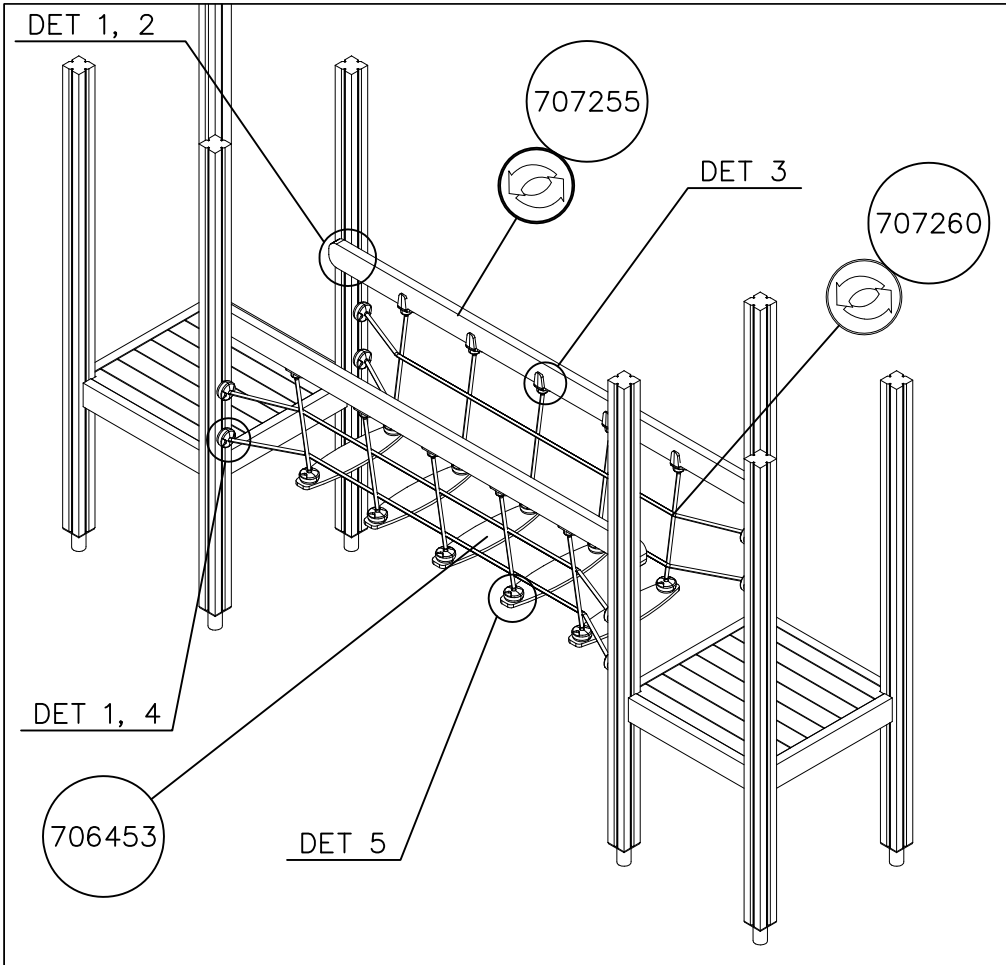

POST OPTIONS

POST

707149

43x93x717

707149-602 DARK BROWN
707149-603 LIGHT BROWN
707149-604 LIGHT GRAY

① 707192  +1470	PCS 1	② 707152  15x145x2009	PCS 4	③ 707145  43x93x717	PCS 2	④ 707149  43x93x717	PCS 2	⑤ 900859  M8x90	PCS 6	⑥ 905104  M10	PCS 4
⑦ 909633  M8	PCS 6	⑧ 980123  Ø7x60	PCS 8	⑨ 980128  Ø7x40	PCS 23	⑩ 980152  Ø24/8.4x2	PCS 6		PCS		PCS