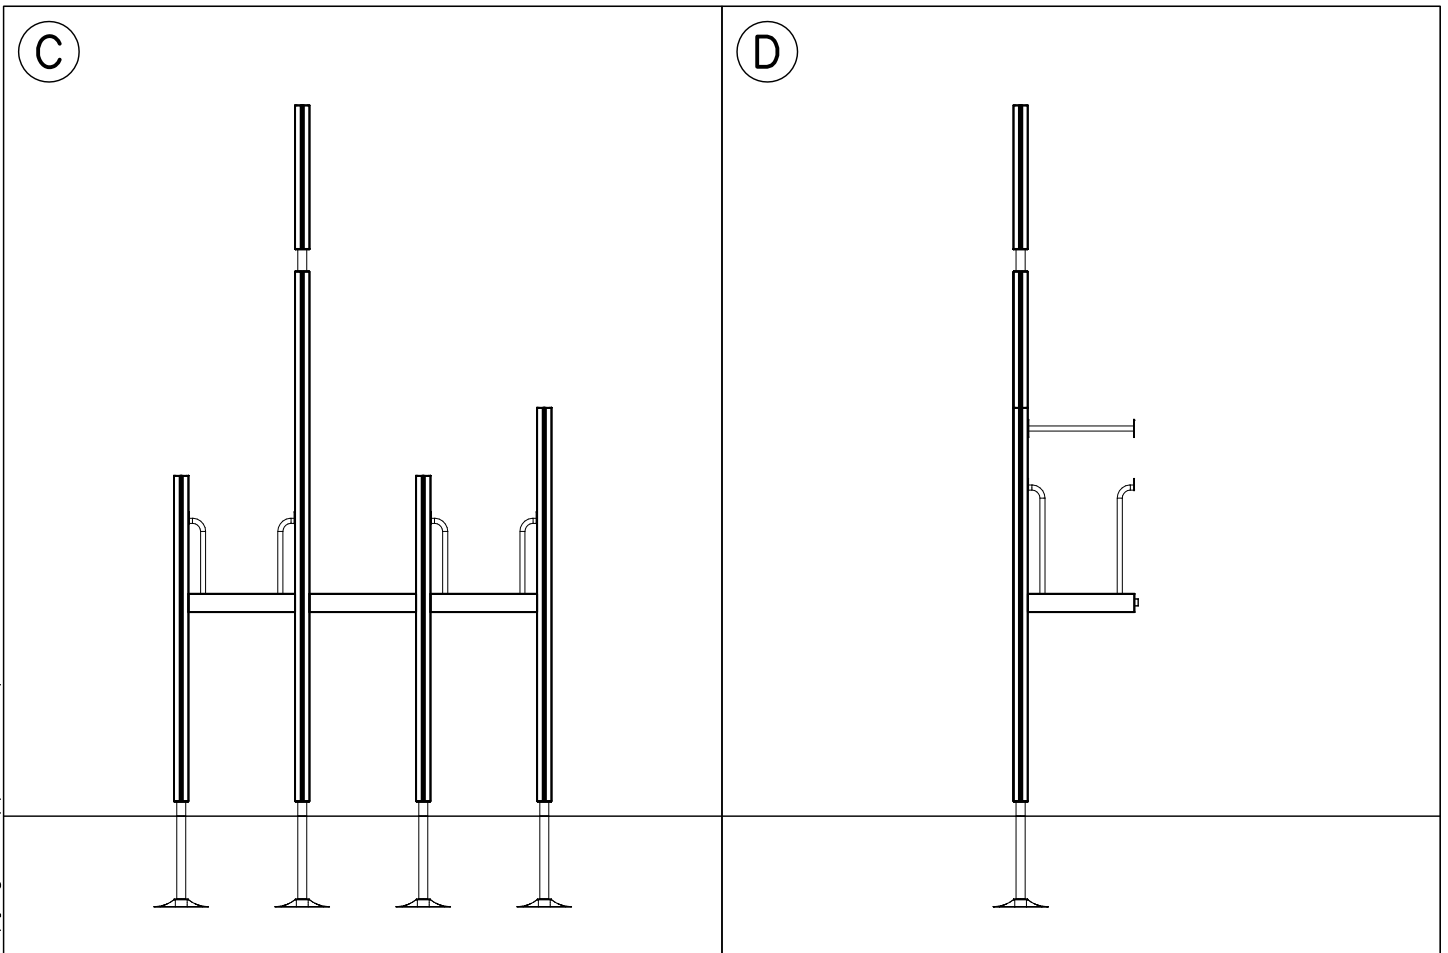

DATE: 3.5.2018