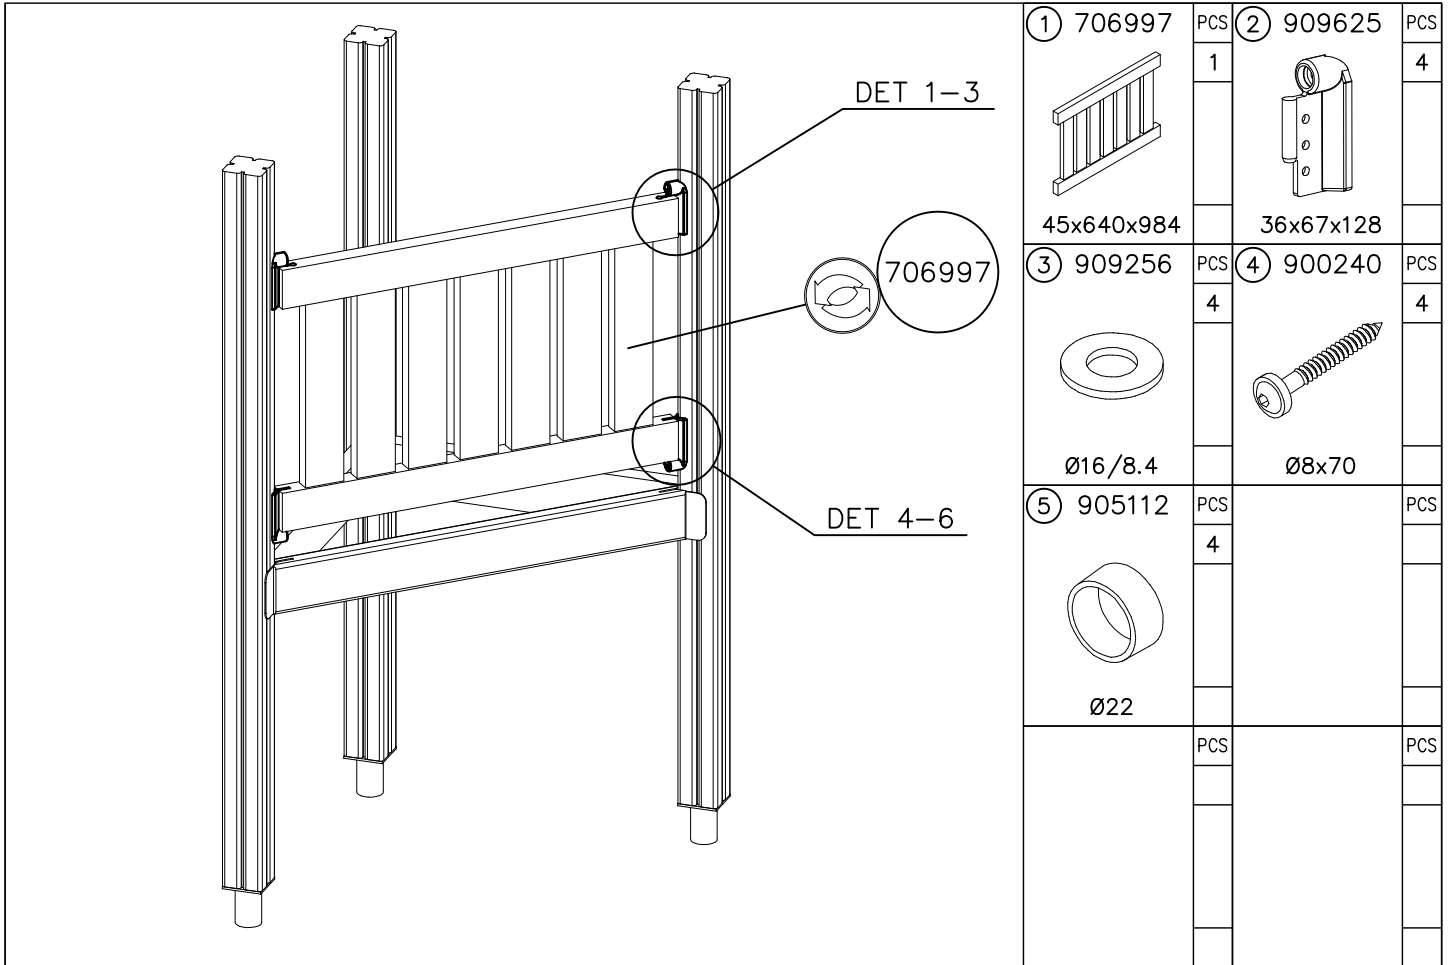

WOODEN WALL OPTIONS		
  706997 45x640x984	706997-605	DARK GRAY
	706997-606	GRAY
	706997-607	RED
	706997-608	BLUE
	706997-609	GREEN
	706997-610	YELLOW
	706997-611	LIME
	706997-612	FUXIA