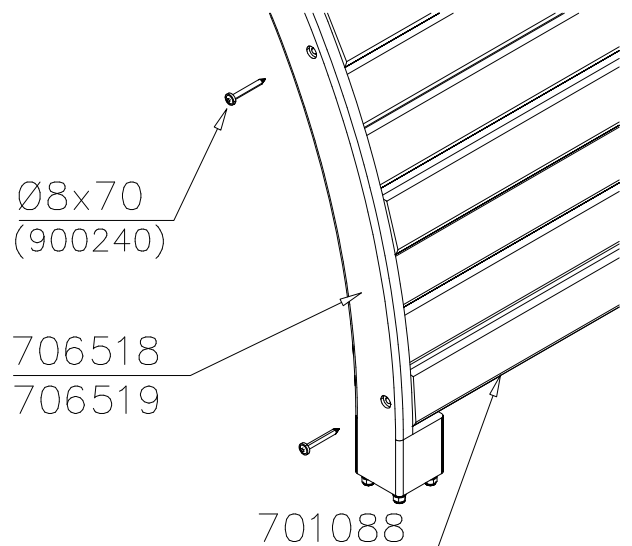

ROPE OPTIONS

706521

706521-301 BLUE
706521-302 RED
706521-303 BEIGE

706521-304 GRAY
706521-305 BLACK
706521-306 YELLOW

LEFT ARCH OPTIONS

706518

706518-602 DARK BROWN
706518-603 LIGHT BROWN
706518-604 LIGHT GRAY

RIGHT ARCH OPTIONS

706519

706519-602 DARK BROWN
706519-603 LIGHT BROWN
706519-604 LIGHT GRAY

DET 1

DET 2