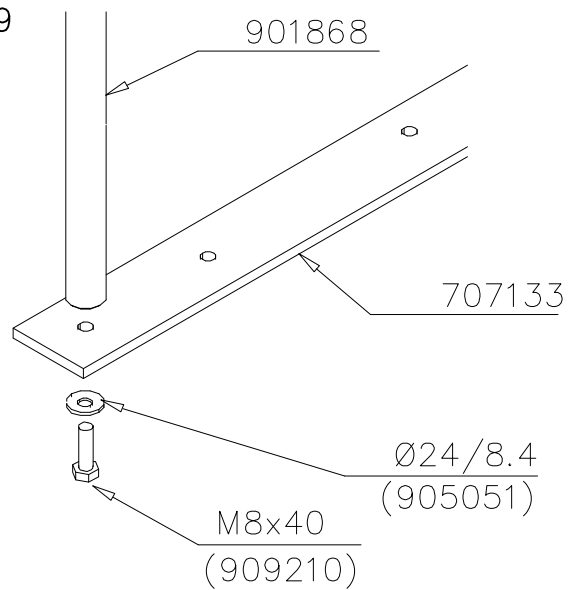

DET 7

Insert sheet metal IN to the plastic cover.

DET 8

DET 9

① 903176	PCS	② 909852	PCS
	6		6
		M8x30	
③ 909256	PCS	④ 909633	PCS
	6		6
Ø16/8.4x1.6		M8	
⑤ 980123	PCS		PCS
	6		6
Ø7x60			
	PCS		PCS

WALL OPTIONS		
706507 20x702x1160	706507-701 706507-702 706507-703 706507-704 706507-705 706507-706 706507-707 706507-708	BLUE YELLOW LIME DARK GRAY LIGHT GRAY RED GREEN FUXIA