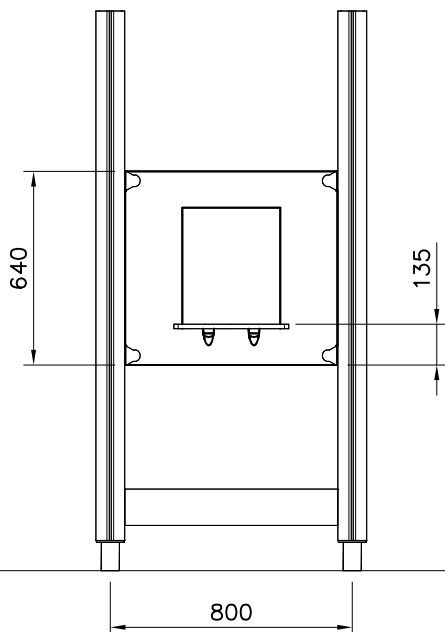

<p>DET 1</p> <p>175</p> <p>909530</p> <p>Ø16/8.4 (980151)</p> <p>Ø8x70 (900240)</p> <p>905112</p>	<p>DET 2</p> <p>909530</p>
<p>DET 3</p> <p>Ø16/8.4 (980151)</p> <p>Ø8x70 (900240)</p> <p>905112</p>	

WALL OPTIONS