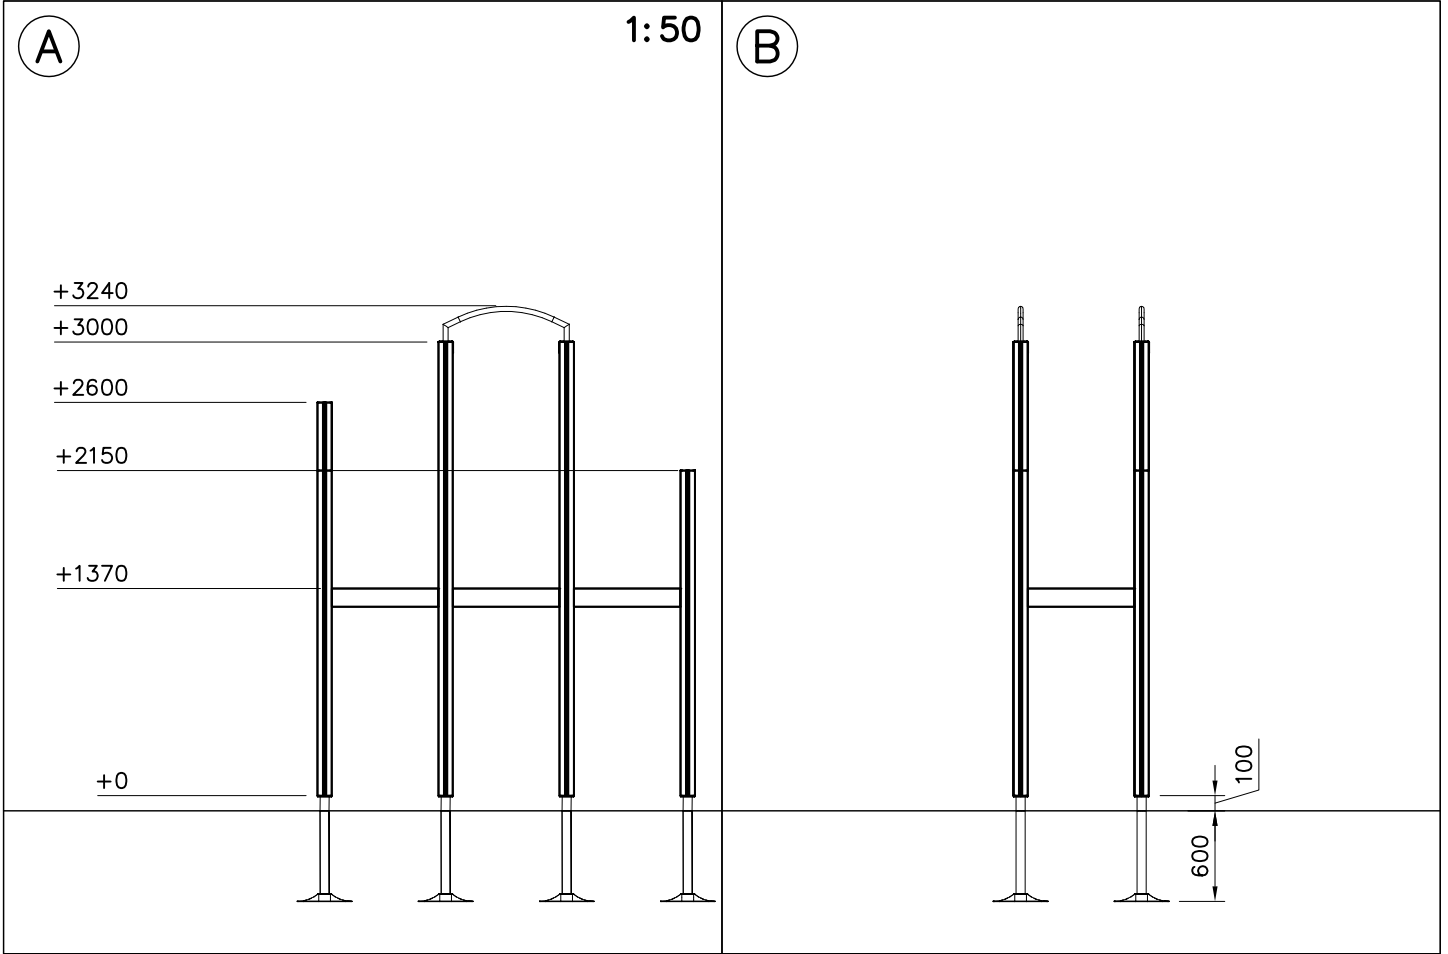

DATE: 3.5.2018

1:50