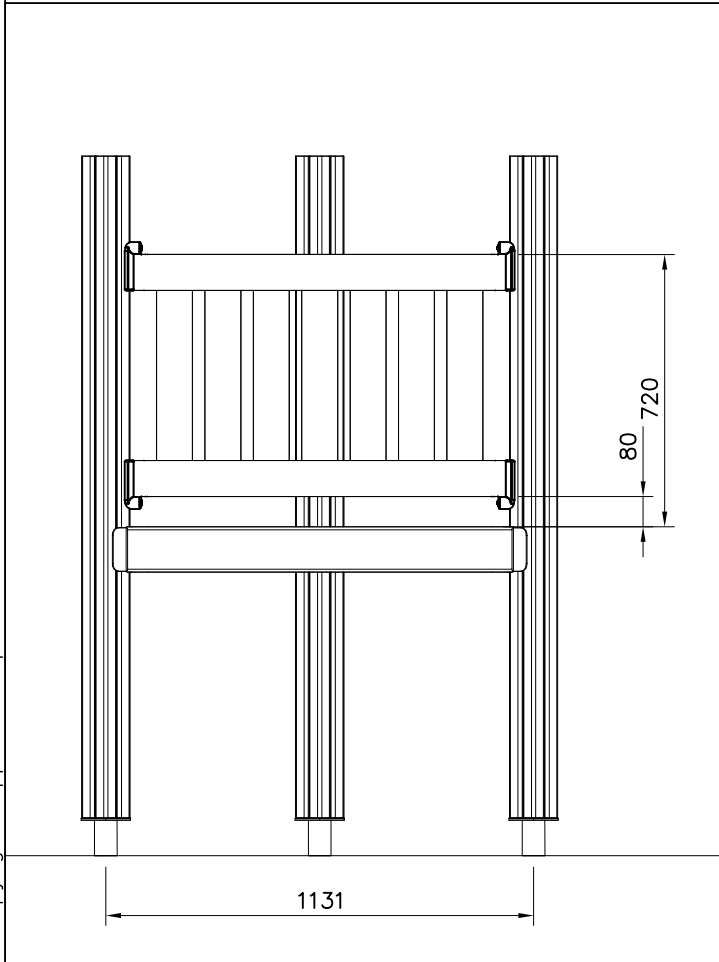

WOODEN WALL OPTIONS		
  706997 45x640x984	706997-605	DARK GRAY
	706997-606	GRAY
	706997-607	RED
	706997-608	BLUE
	706997-609	GREEN
	706997-610	YELLOW
	706997-611	LIME
	706997-612	FUXIA