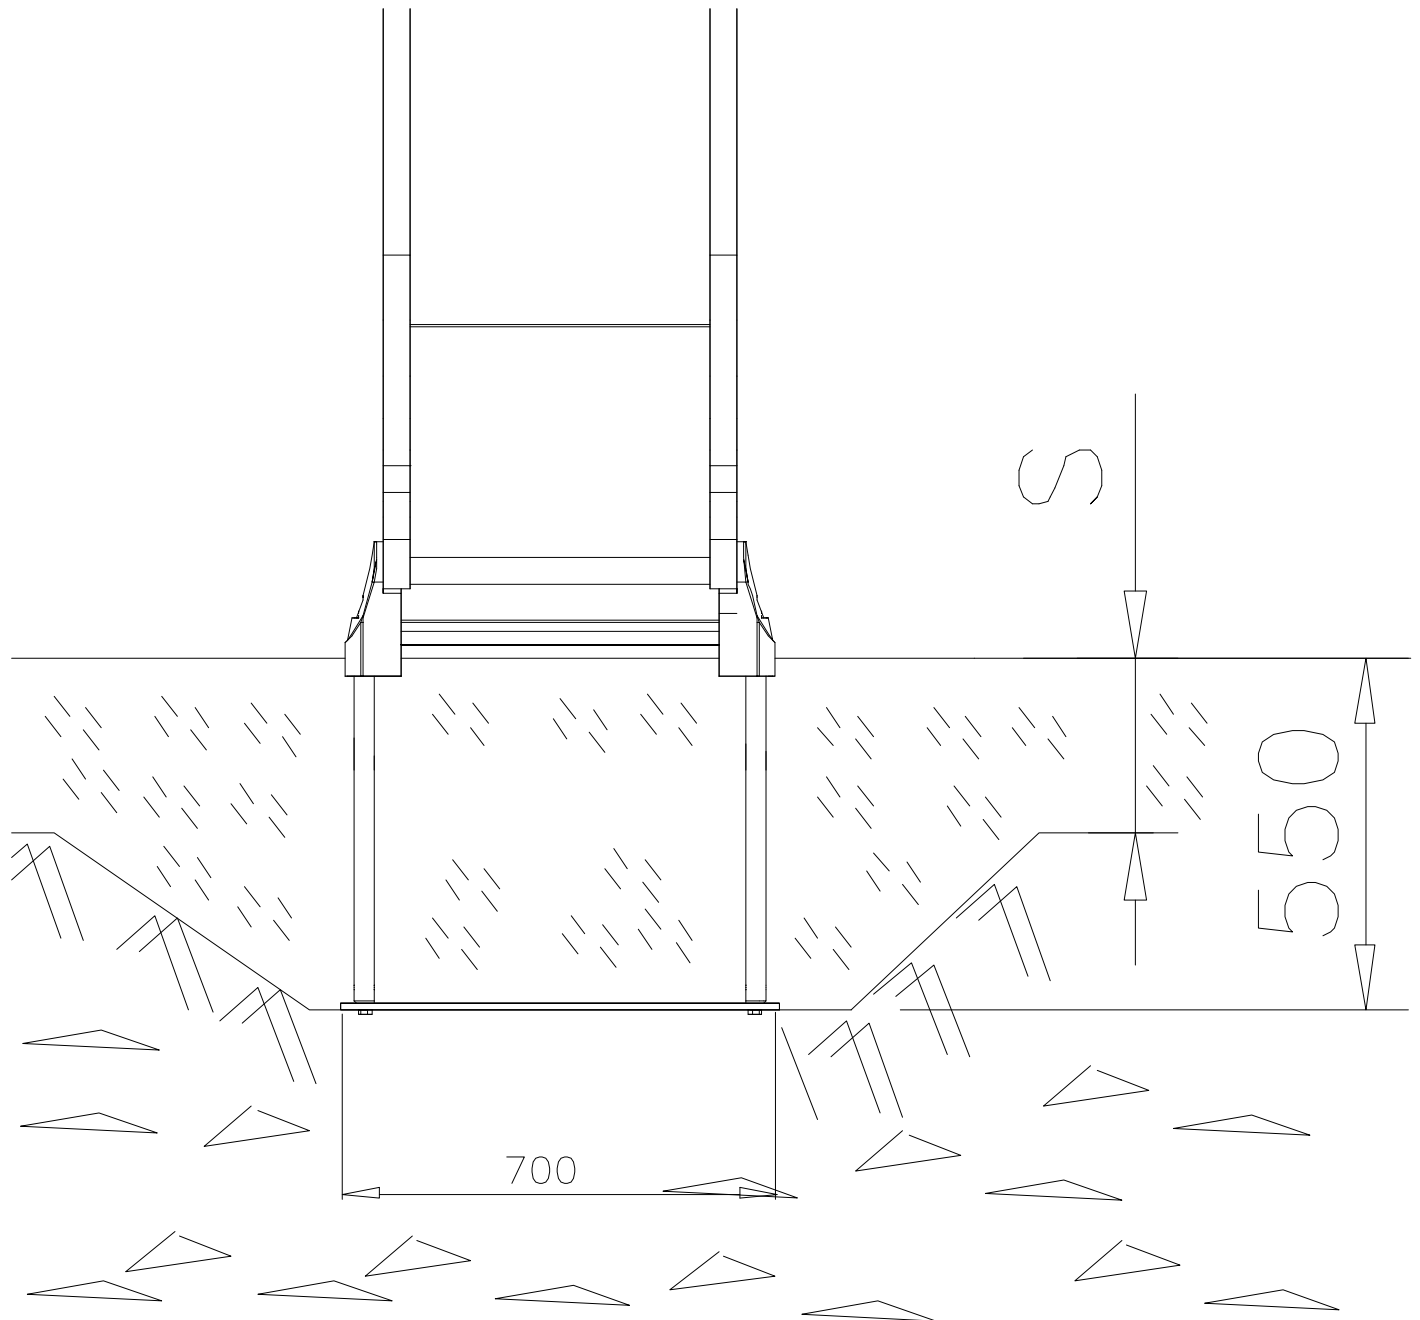

LAPPSET

DEEP FOUNDATION

SLIDE WOOD

DATE: 22.5.2015

1(1)

SLIDE OPTIONS			
706450 +1470 	706450-602 706450-603 706450-604	DARK BROWN LIGHT BROWN LIGHT GRAY	
706452 +870 	706452-602 706452-603 706452-604	DARK BROWN LIGHT BROWN LIGHT GRAY	