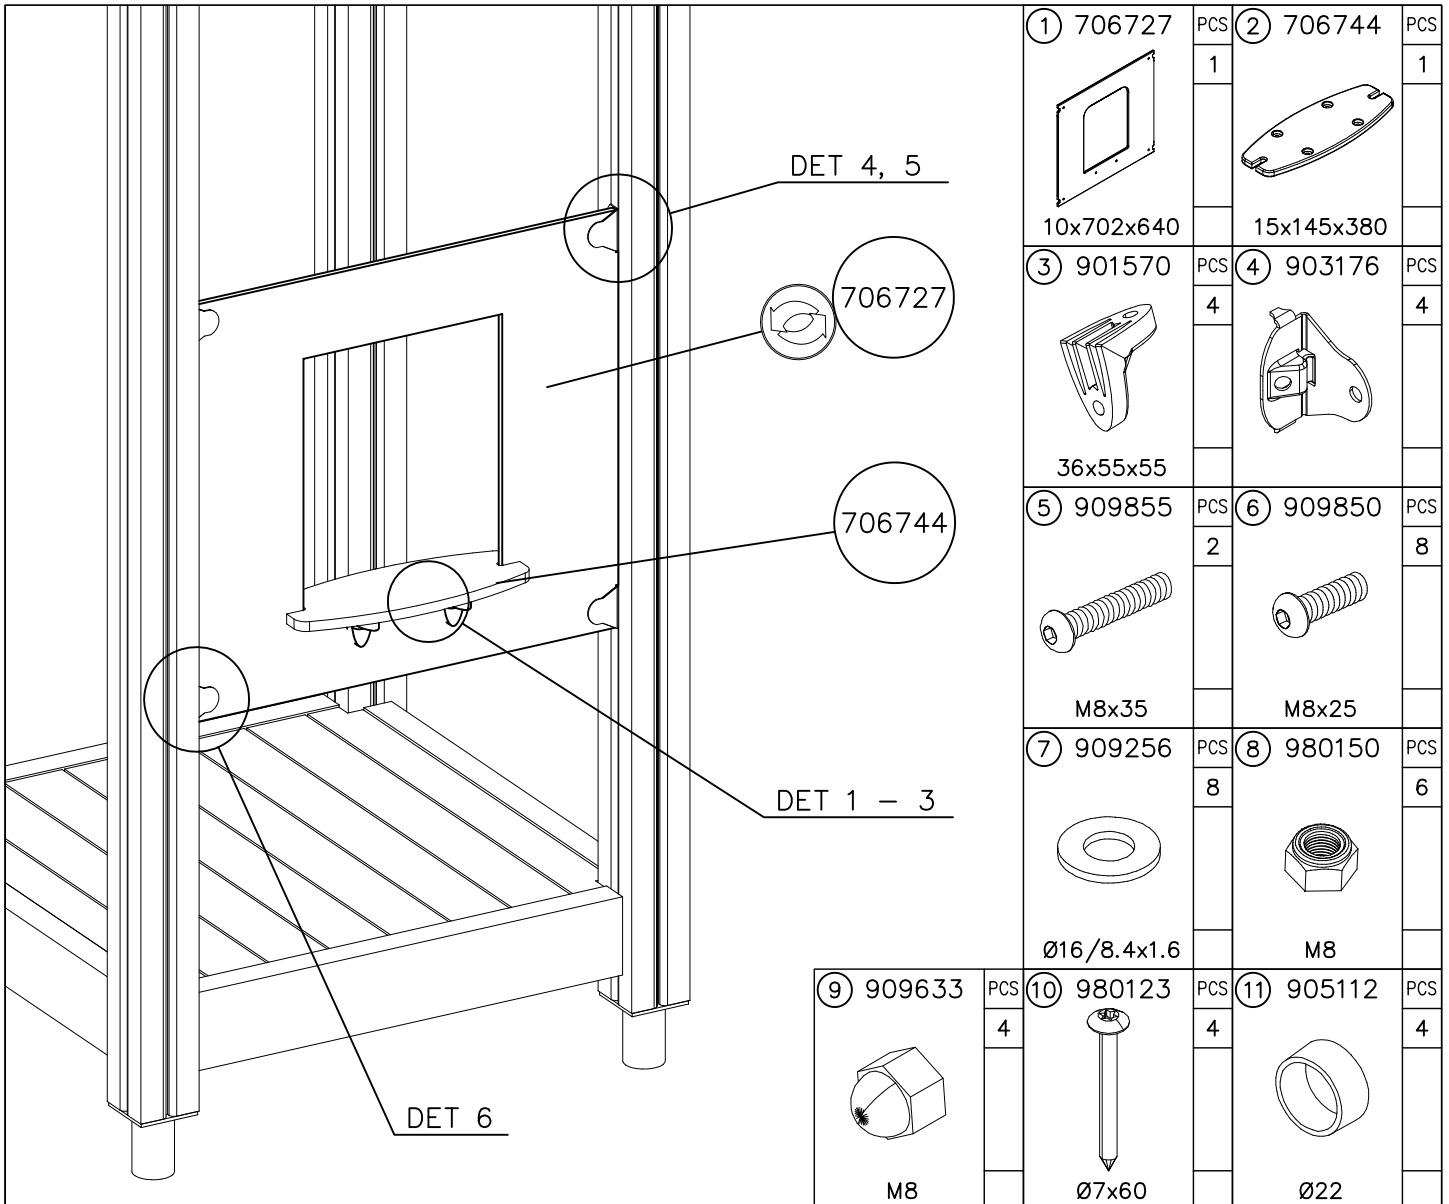

<p>DET 1</p> <p>175</p> <p>909530</p> <p>Ø16/8.4 (980151)</p> <p>Ø8x70 (900240)</p> <p>905112</p>	<p>DET 2</p> <p>909530</p>
<p>DET 3</p> <p>Ø16/8.4 (980151)</p> <p>Ø8x70 (900240)</p> <p>905112</p>	

WALL OPTIONS