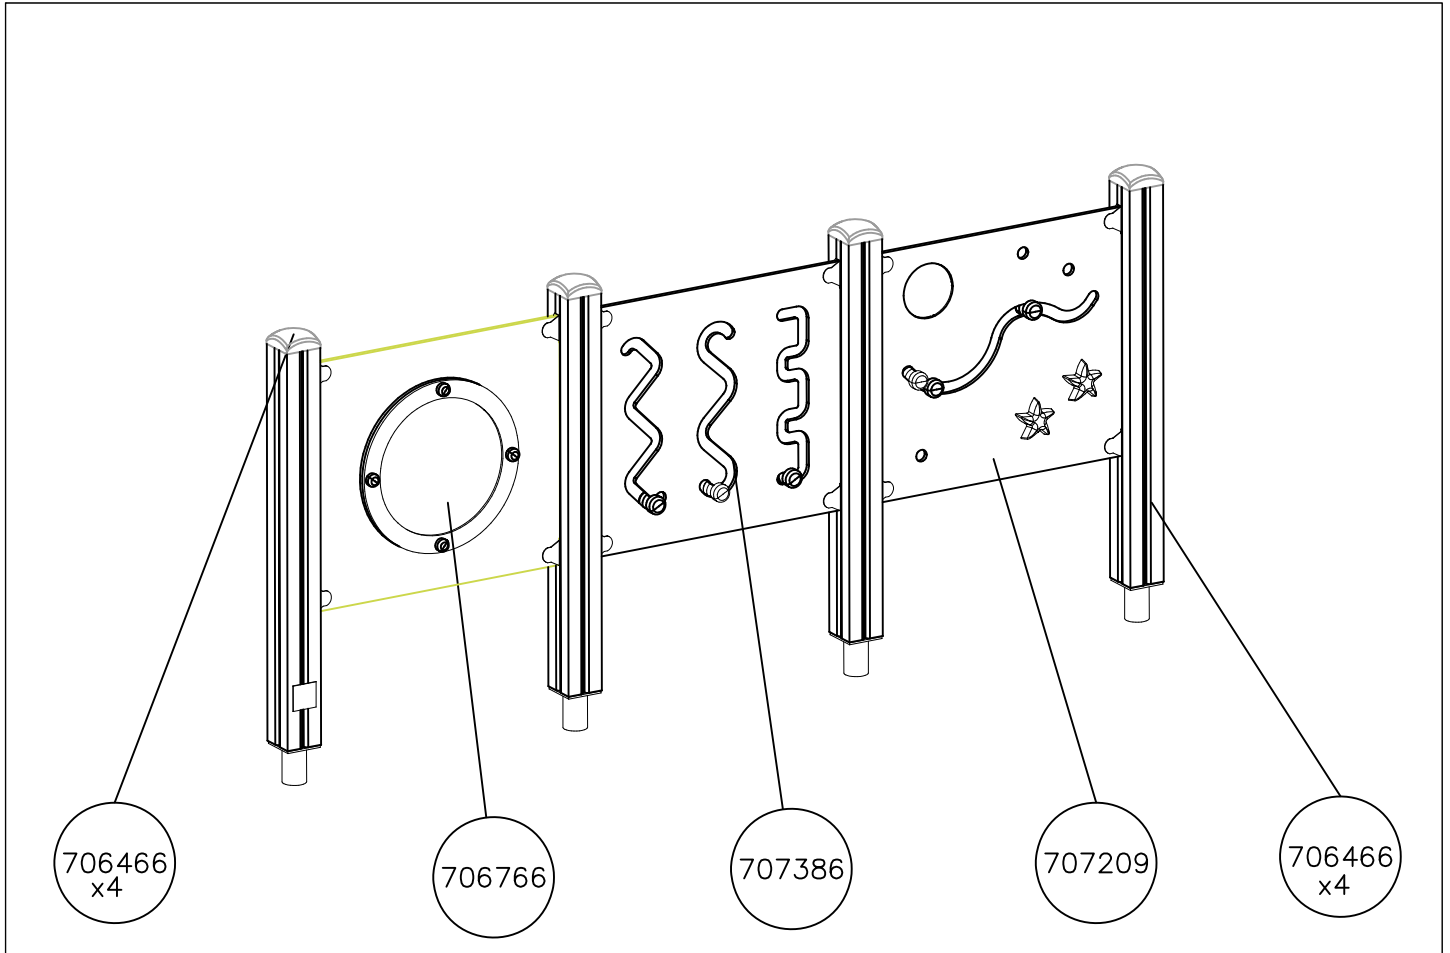

### **Q11377**

DATE: 3.2.2020

702286  65x65	PCS 1	706466-602  93x93x1025	PCS 4	706531  FASTENER KIT	PCS 4	706766-703 	PCS 1	706778 	PCS 1	707209-703  10x640x702	PCS 1
707386-703  10x640x702	PCS 1	707450 	PCS 2	905138  GRAY	PCS 4	905196  GRAY	PCS 4	909511  90x90x650	PCS 4	909519  50x380x380	PCS 4
980114  Ø4x20	PCS 4	980131  Ø6x60	PCS 16		PCS		PCS		PCS		PCS
	PCS		PCS		PCS		PCS		PCS		PCS
	PCS		PCS		PCS		PCS		PCS		PCS
	PCS		PCS		PCS		PCS		PCS		PCS
	PCS		PCS		PCS		PCS		PCS		PCS

<p>DET 1</p> 	<p>DET 2</p> 		

**Tuotekyltti tulee tuotteen mukana yhdellä seuraavista tavoista:****1) Metallinen tuotekyltti ja kiinnitysruuvit**

- Kiinnitä tuotekyltti ruuveilla tolppaan noin 2 metrin korkeuteen kuvan 1 mukaisesti.

**Product label is delivered by one of following ways:****1) Metal product label and screws**

- Fasten the label with screws.

**2) Label sticker**

- Clean the painted metal or plywood surface from dirt and moisture. Fasten the sticker as shown in the figure 2.
- Note. Do not attach the sticker to rough surfaced laminate or painted wood.

**La plaque d'informations produit est livrée sous l'une de ces 3 formes :****1) Plaque métallique et vis**

- Fixez la plaque à l'aide des vis.

**2) Etiquette autocollante**

- Avant de coller l'étiquette, nettoyez le composant métallique peint ou la plaque de contreplaqué, de toute saleté. La surface doit être sèche (voir image 2).
- Attention, ne pas coller l'étiquette sur une surface lamellé-collée irrégulière ou sur du bois peint.