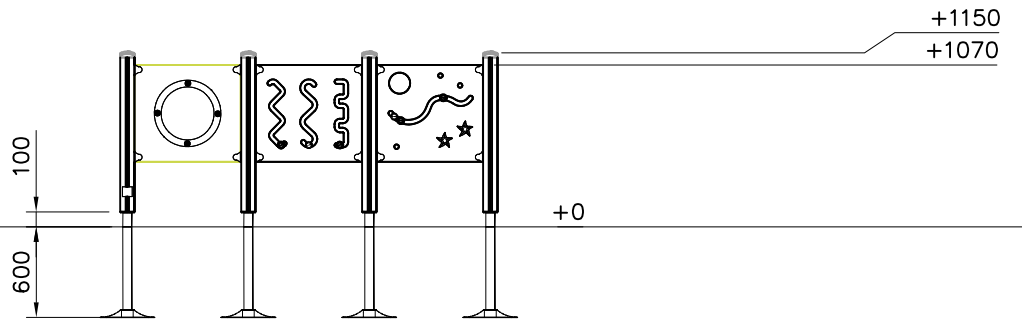

### **Q11377**

DATE: 3.2.2020

702286  65x65	PCS 1	706466-602  93x93x1025	PCS 4	706531  FASTENER KIT	PCS 4	706766-703 	PCS 1	706778 	PCS 1	707209-703  10x640x702	PCS 1
707386-703  10x640x702	PCS 1	707450 	PCS 2	905138  GRAY	PCS 4	905196  GRAY	PCS 4	909511  90x90x650	PCS 4	909519  50x380x380	PCS 4
980114  Ø4x20	PCS 4	980131  Ø6x60	PCS 16		PCS		PCS		PCS		PCS
	PCS		PCS		PCS		PCS		PCS		PCS
	PCS		PCS		PCS		PCS		PCS		PCS
	PCS		PCS		PCS		PCS		PCS		PCS
	PCS		PCS		PCS		PCS		PCS		PCS

<p>DET 1</p> 	<p>DET 2</p> 		

**Tuotekyltti tulee tuotteen mukana yhdellä seuraavista tavoista:****1) Metallinen tuotekyltti ja kiinnitysruuvit**

- Kiinnitä tuotekyltti ruuveilla tolppaan noin 2 metrin korkeuteen kuvan 1 mukaisesti.