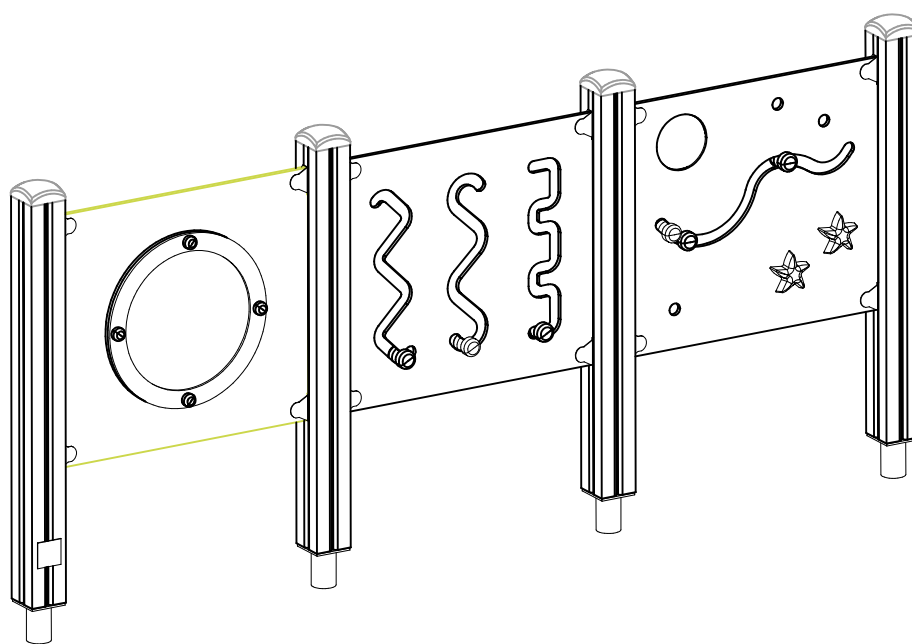

LAPPSET®

FINNO

ASENNUSOHJE
MONTERINGSANSVISNING
INSTALLATION INSTRUCTION
AUFBAUANLEITUNG
NOTICE D'INSTALLATION

DATE: 3.2.2020

Q11377