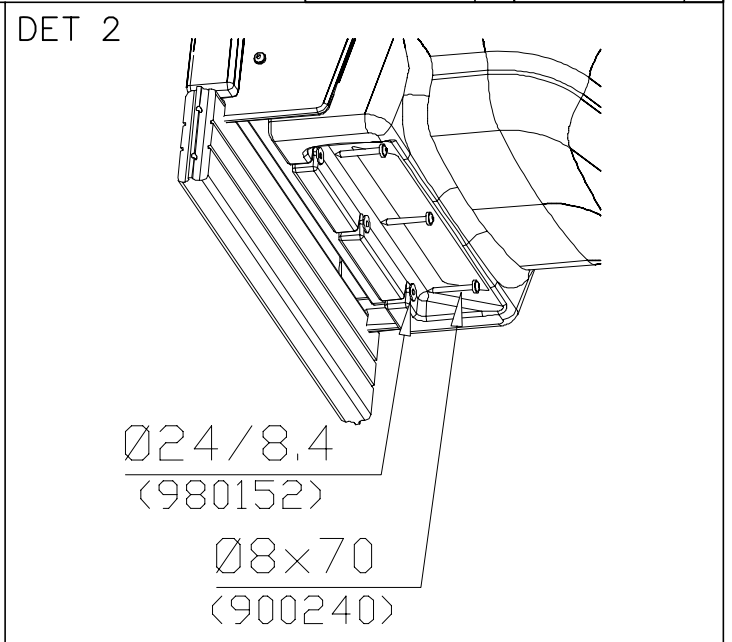

① 707133	PCS	② 901868	PCS
	1		2
10x80x745		Ø30x598	
③ 908021	PCS	④ 909210	PCS
	2		4
		M8x40	
⑤ 980154	PCS	⑥ 905051	PCS
	4		4
Ø24/13		Ø24/8.4	
⑦ 909142	PCS	⑧ 909644	PCS
	4		4
M12x70		M12	
	PCS		PCS
	PCS		PCS
	PCS		PCS
	PCS		PCS

DET 1

DET 2

DET 3

 704850 GRAY	PCS 1	 704851 YELLOW	PCS 1
	PCS		PCS
 980152 Ø24/8.4	PCS 3	 909866 M8x60	PCS 3
OR			
 980152 Ø24/8.4	PCS 3	 900240 Ø8x70	PCS 3
	PCS		PCS

LAPPSET CLOXX & FINNO

SLIDE

11.7.2012

2(2)