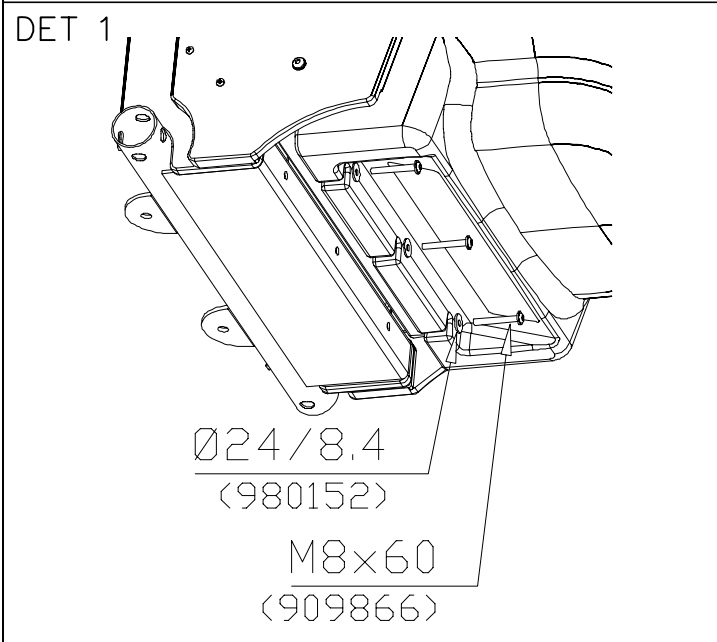

① 707133	PCS	② 901868	PCS
	1		2
10x80x745		Ø30x598	
③ 908021	PCS	④ 909210	PCS
	2		4
		M8x40	
⑤ 980154	PCS	⑥ 905051	PCS
	4		4
Ø24/13		Ø24/8.4	
⑦ 909142	PCS	⑧ 909644	PCS
	4		4
M12x70		M12	
	PCS		PCS
	PCS		PCS
	PCS		PCS
	PCS		PCS

DET 1

DET 2

DET 3

 704850 GRAY	PCS 1	 704851 YELLOW	PCS 1
	PCS		PCS
 980152 Ø24/8.4	PCS 3	 909866 M8x60	PCS 3
OR			
 980152 Ø24/8.4	PCS 3	 900240 Ø8x70	PCS 3
	PCS		PCS

LAPPSET CLOXX & FINNO

SLIDE

11.7.2012

2(2)