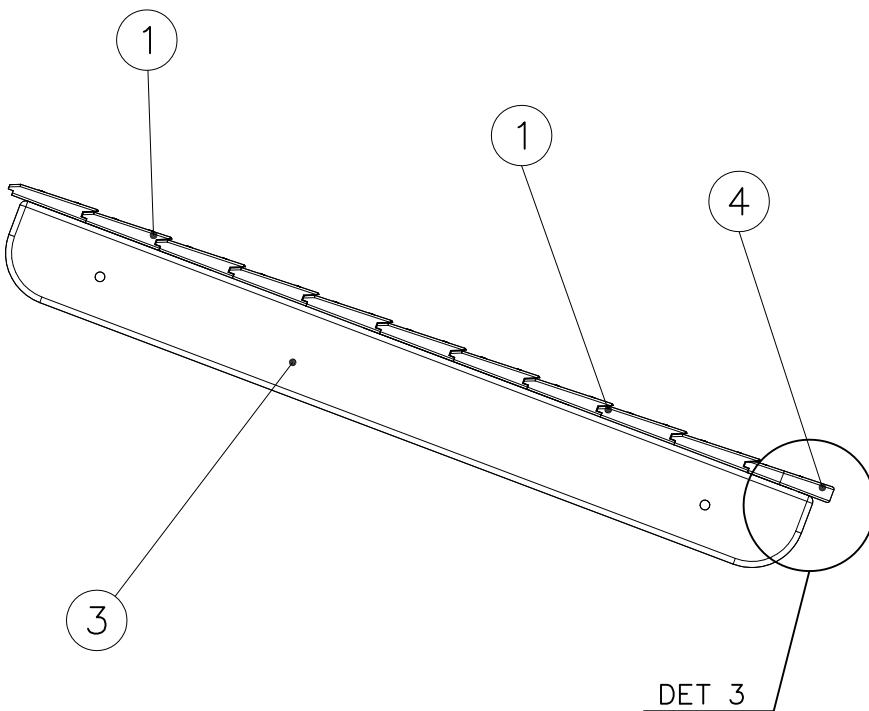

DET 1

DET 2

DET 3

DET 4

DET 5

DET 6

① 703137	PCS	② 703138	PCS
	10		1
7/22x122x1185		7/22x122x1185	
③ 707296	PCS	④ 980101	PCS
	2		44
45x120x1120		Ø4.5x70	
⑤ 903093	PCS		PCS
	4		
Ø8x90			
	PCS		PCS
	PCS		PCS
	PCS		PCS
	PCS		PCS

① 707133	PCS	② 901868	PCS
	1		2
10x80x745		Ø30x598	
③ 908021	PCS	④ 909210	PCS
	2		4
		M8x40	
⑤ 980154	PCS	⑥ 905051	PCS
	4		4
Ø24/13		Ø24/8.4	
⑦ 909142	PCS	⑧ 909644	PCS
	4		4
M12x70		M12	
	PCS		PCS
	PCS		PCS
	PCS		PCS
	PCS		PCS

DET 1

DET 2

DET 3

 704850 GRAY	PCS 1	 704851 YELLOW	PCS 1
	PCS		PCS
 980152 Ø24/8.4	PCS 3	 909866 M8x60	PCS 3
OR			
 980152 Ø24/8.4	PCS 3	 900240 Ø8x70	PCS 3
	PCS		PCS

LAPPSET CLOXX & FINNO

SLIDE

11.7.2012

2(2)