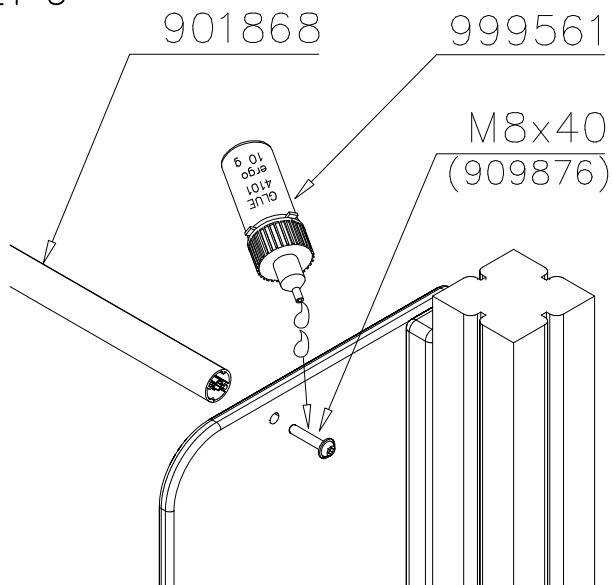

LAPPSET CLOVER

707307

DATE: 3.11.2017

3(3)

DET 1

DET 2

DET 3

DET 4

Tuotekyltti tulee tuotteen mukana yhdellä seuraavista tavoista:

1) Metallinen tuotekyltti ja kiinnitysruuvit

- Kiinnitä tuotekyltti ruuveilla tolppaan noin 2 metrin korkeuteen kuvan 1 mukaisesti.

2) Tuotekyltitarra