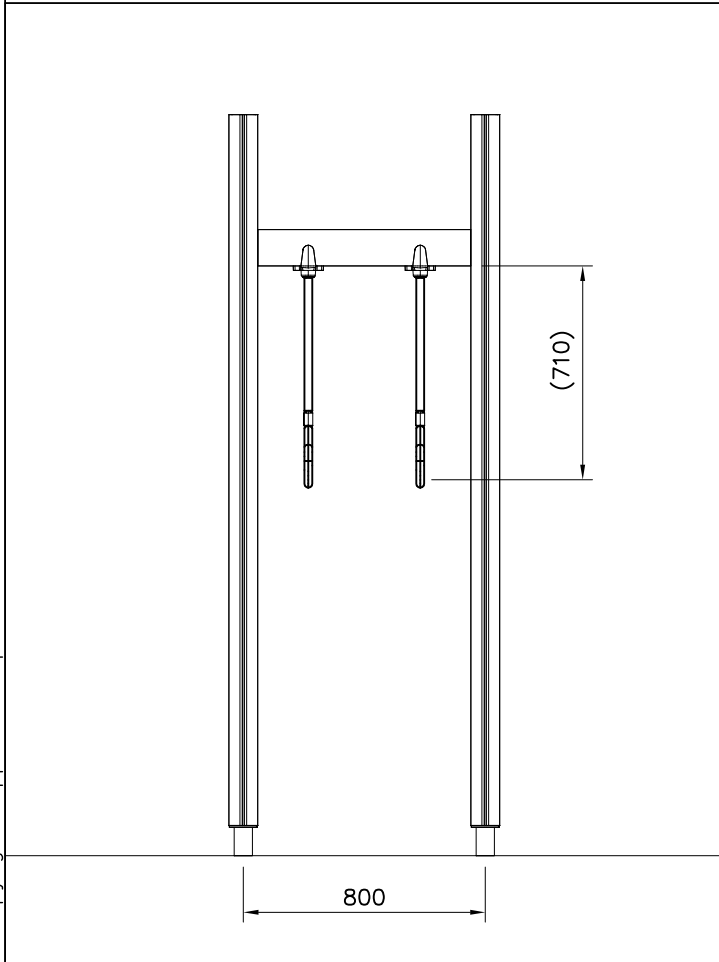

DET 3

BOOM OPTIONS		
706510	706510-602	DARK BROWN
	706510-603	LIGHT BROWN
45x120x1030	706510-604	LIGHT GRAY

DET 1

DET 2 M8x60
 (909866)

DET 3

RINGS OPTIONS		
706735	706735-301	BLUE
	706735-302	RED
	706735-303	BEIGE
	706735-304	GRAY
	706735-305	BLACK
	706735-306	YELLOW