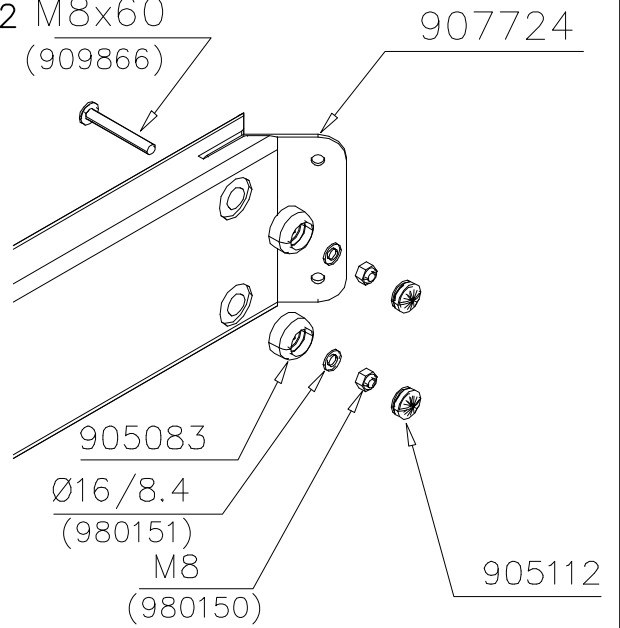

DET 7

DET 8

① 903176	PCS	② 909850	PCS
	4		4
		M8x25	
③ 909256	PCS	④ 909633	PCS
	8		4
Ø16/8.4x1.6		M8	
⑤ 980123	PCS		PCS
	4		
Ø7x60			
	PCS		PCS

DET 1

DET 2

Naulanauha kannatinlistan puolelle.
Nail list to the bottom.

DET 3

BOOM OPTIONS		
706510	706510-602	DARK BROWN
	706510-603	LIGHT BROWN
45x120x1030	706510-604	LIGHT GRAY

DET 1

DET 2 M8x60
 (909866)

DET 3

RINGS OPTIONS		
706735	706735-301	BLUE
	706735-302	RED
	706735-303	BEIGE
	706735-304	GRAY
	706735-305	BLACK
	706735-306	YELLOW