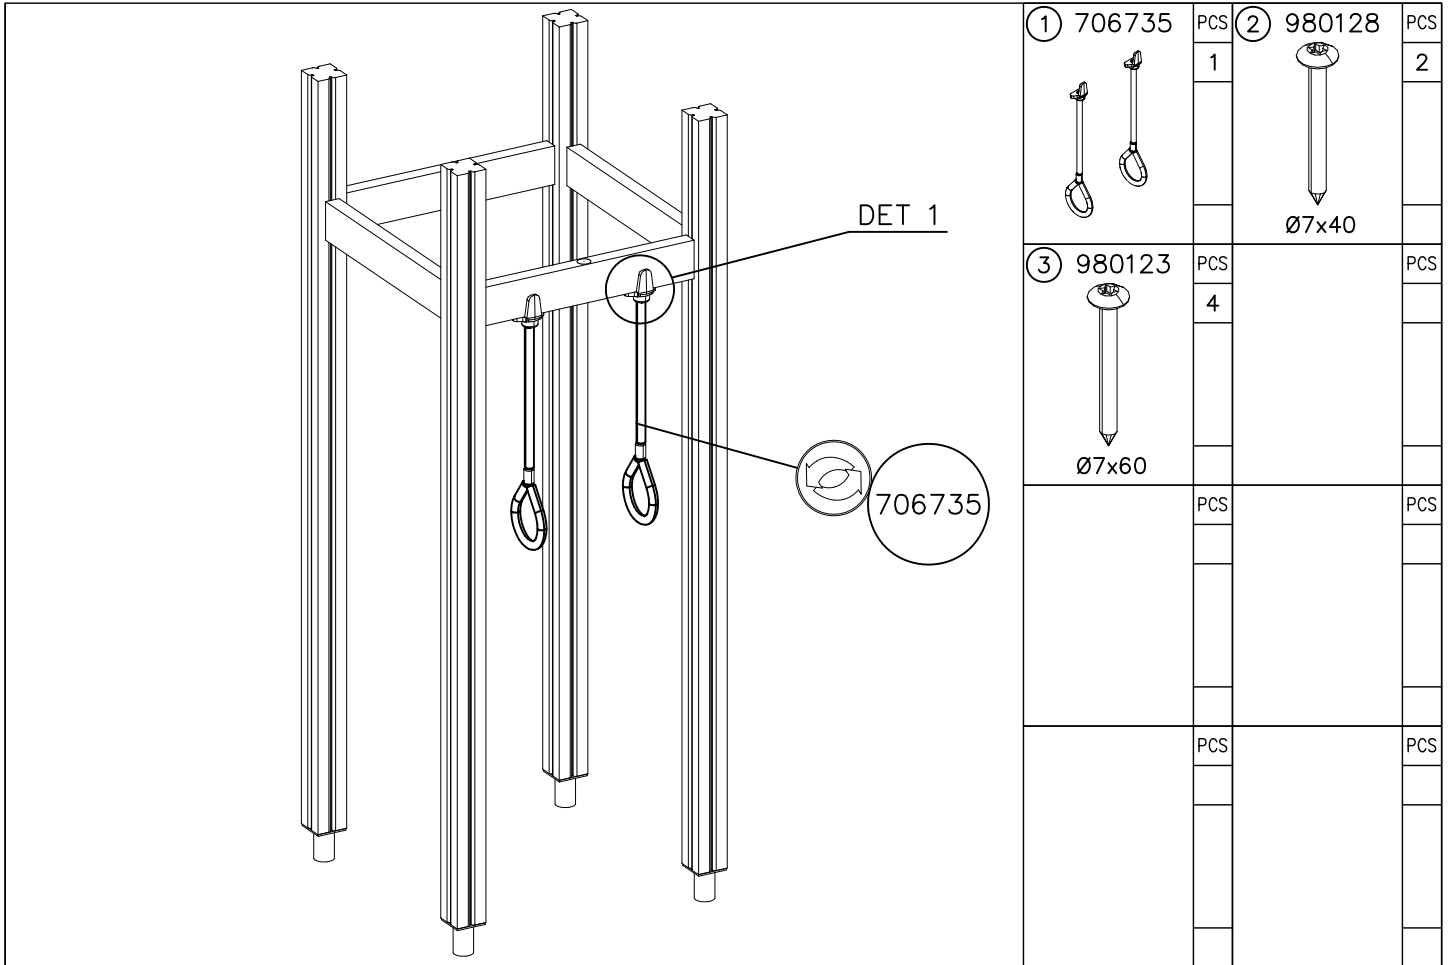

DET 3

BOOM OPTIONS		
706510	706510-602	DARK BROWN
	706510-603	LIGHT BROWN
45x120x1030	706510-604	LIGHT GRAY

DET 1

DET 2 M8x60
 (909866)

DET 3

RINGS OPTIONS		
706735	706735-301	BLUE
	706735-302	RED
	706735-303	BEIGE
	706735-304	GRAY
	706735-305	BLACK
	706735-306	YELLOW