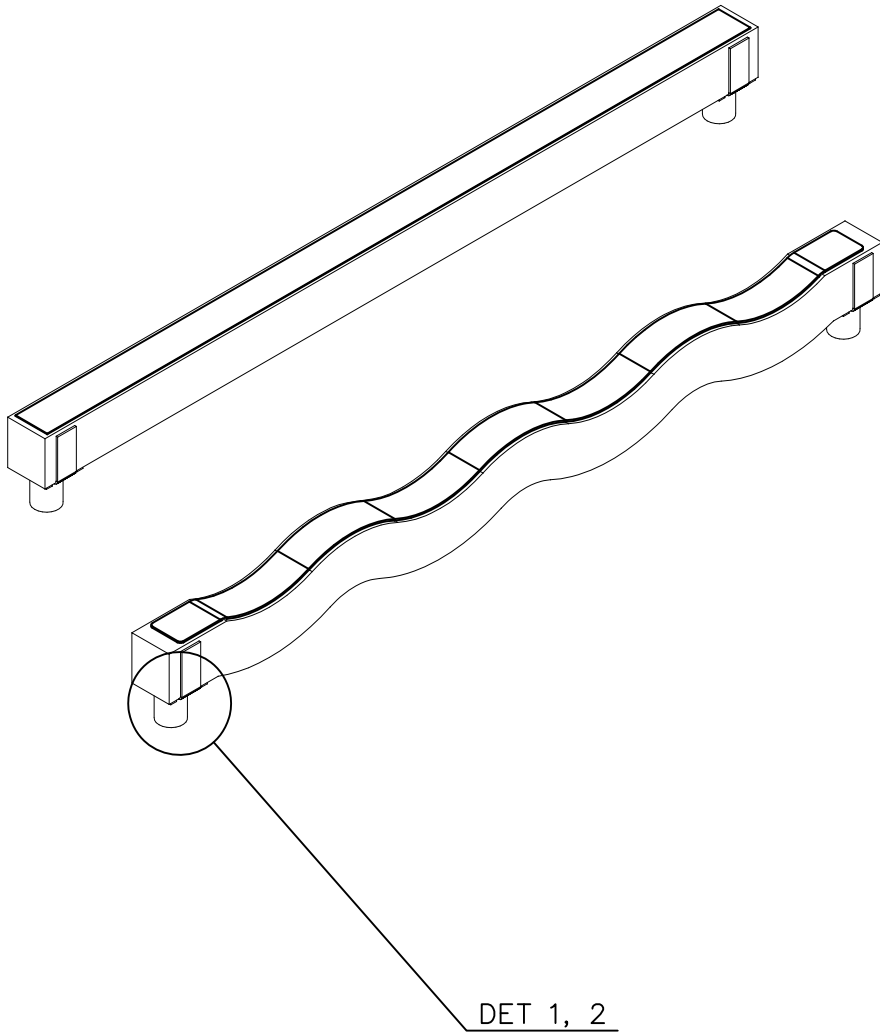

① 980123	PCS	② 909256	PCS
	8		8
Ø7x60		Ø16/8.4	
	PCS		PCS
	PCS		PCS
	PCS		PCS
○ 705566	PCS	○ 705590	PCS
140x120x2294		120x200x2294	
○ 905780	PCS	○ 905761	PCS
SURFACE		DEEP	
	PCS		PCS
	PCS		PCS

DET 1

DET 2

Ø7x60
(980123)

Ø16/8.4
(909256)