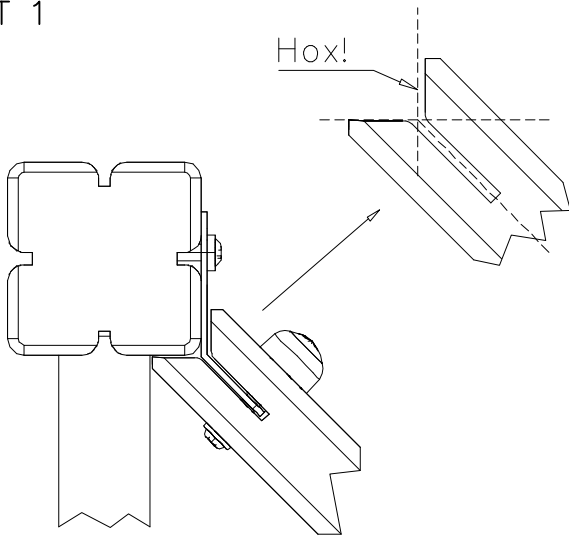

DET 3

BOOM OPTIONS		
706510	706510-602	DARK BROWN
	706510-603	LIGHT BROWN
45x120x1030	706510-604	LIGHT GRAY

DET 1

DET 2 M8x60
 (909866)

DET 3

RINGS OPTIONS		
706735	706735-301	BLUE
	706735-302	RED
	706735-303	BEIGE
	706735-304	GRAY
	706735-305	BLACK
	706735-306	YELLOW