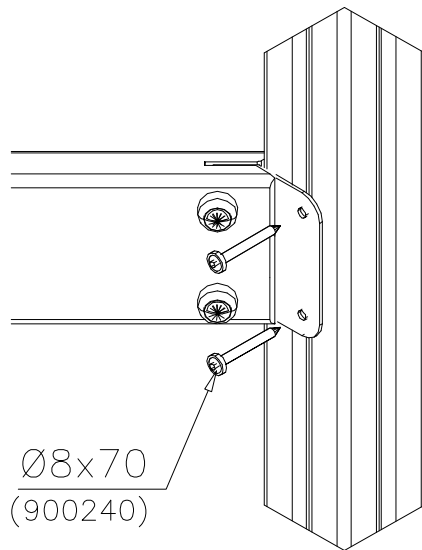

DET 3

BOOM OPTIONS		
706510	706510-602	DARK BROWN
	706510-603	LIGHT BROWN
45x120x1030	706510-604	LIGHT GRAY

DET 1

DET 2 M8x60
 (909866)

DET 3

RINGS OPTIONS		
706735	706735-301	BLUE
	706735-302	RED
	706735-303	BEIGE
	706735-304	GRAY
	706735-305	BLACK
	706735-306	YELLOW