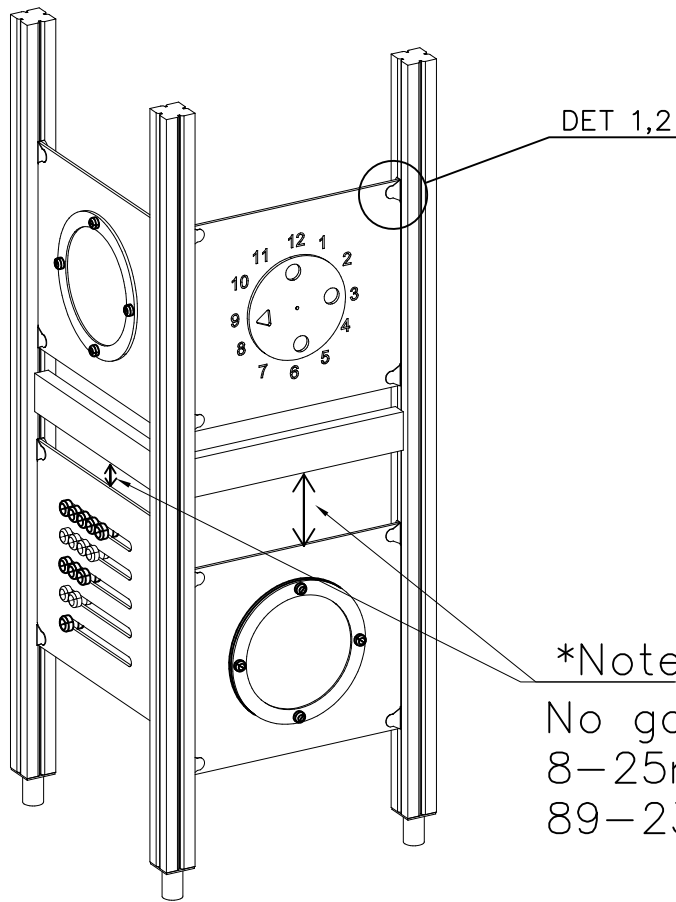

DET 3

BOOM OPTIONS		
706510	706510-602	DARK BROWN
	706510-603	LIGHT BROWN
45x120x1030	706510-604	LIGHT GRAY

DET 1

DET 2 M8x60
 (909866)

DET 3

RINGS OPTIONS		
706735	706735-301	BLUE
	706735-302	RED
	706735-303	BEIGE
	706735-304	GRAY
	706735-305	BLACK
	706735-306	YELLOW