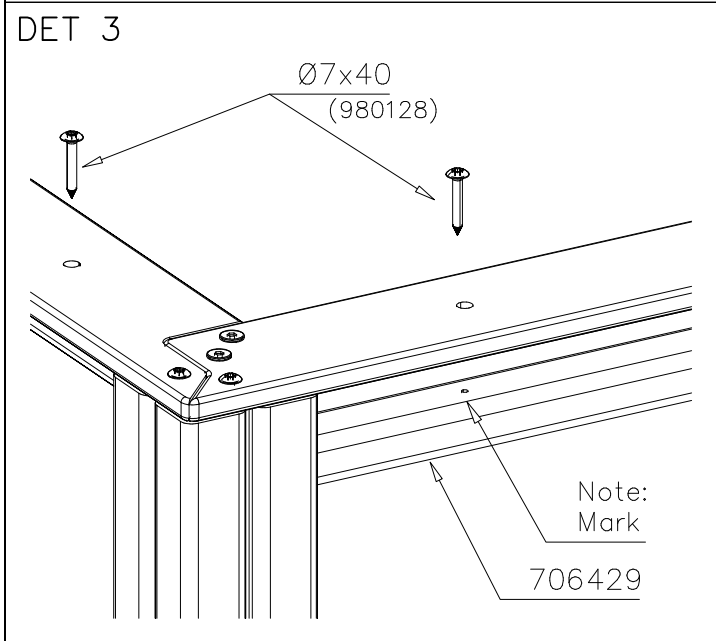

STRIP OPTIONS

706429

32x45x705

706429-602	DARK BROWN
706429-603	LIGHT BROWN
706429-604	LIGHT GRAY

① 706428	PCS	② 706434	PCS
	2		2
15x93x888.5		15x93x1688.5	
③ 706435	PCS	④ 706429	PCS
	1		7
15x93x793.5		32x45x705	
⑤ 900850	PCS	⑥ 907911	PCS
	10		10
M6		M6x12	
⑦ 980123	PCS	⑧ 980128	PCS
	10		21
Ø7x60		Ø7x40	
	PCS		PCS