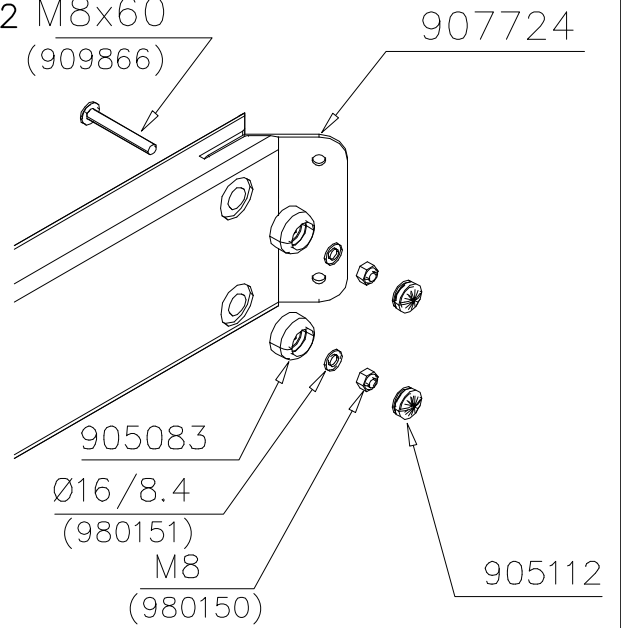

DET 1

DET 2

Naulanauha kannatinlistan puolelle.
Nail list to the bottom.

DET 3

BOOM OPTIONS		
706510	706510-602	DARK BROWN
	706510-603	LIGHT BROWN
45x120x1030	706510-604	LIGHT GRAY

DET 1

DET 2 M8x60
(909866)

DET 3

① 900240	PCS 4	② 900342	PCS 2
			
Ø8x70		M8x16	
③ 901900	PCS 2	④ 901939	PCS 1
			
20.5x36.2x56		M12x70	
⑤ 909850	PCS 1	⑥ 980150	PCS 1
			
M8x25		M8	
⑦ 901182	PCS 1	⑧ 901902	PCS 2
			
Ø11/M8x40		30.7x60.9x100	
	PCS		PCS
	PCS		PCS
○ 907829	PCS 1	○ 907698	PCS 1
			
Ø33,7x1454		Ø33,7x2054	
○ 907817	PCS 1	○ 907695	PCS 1
			
Ø33,7x2554			