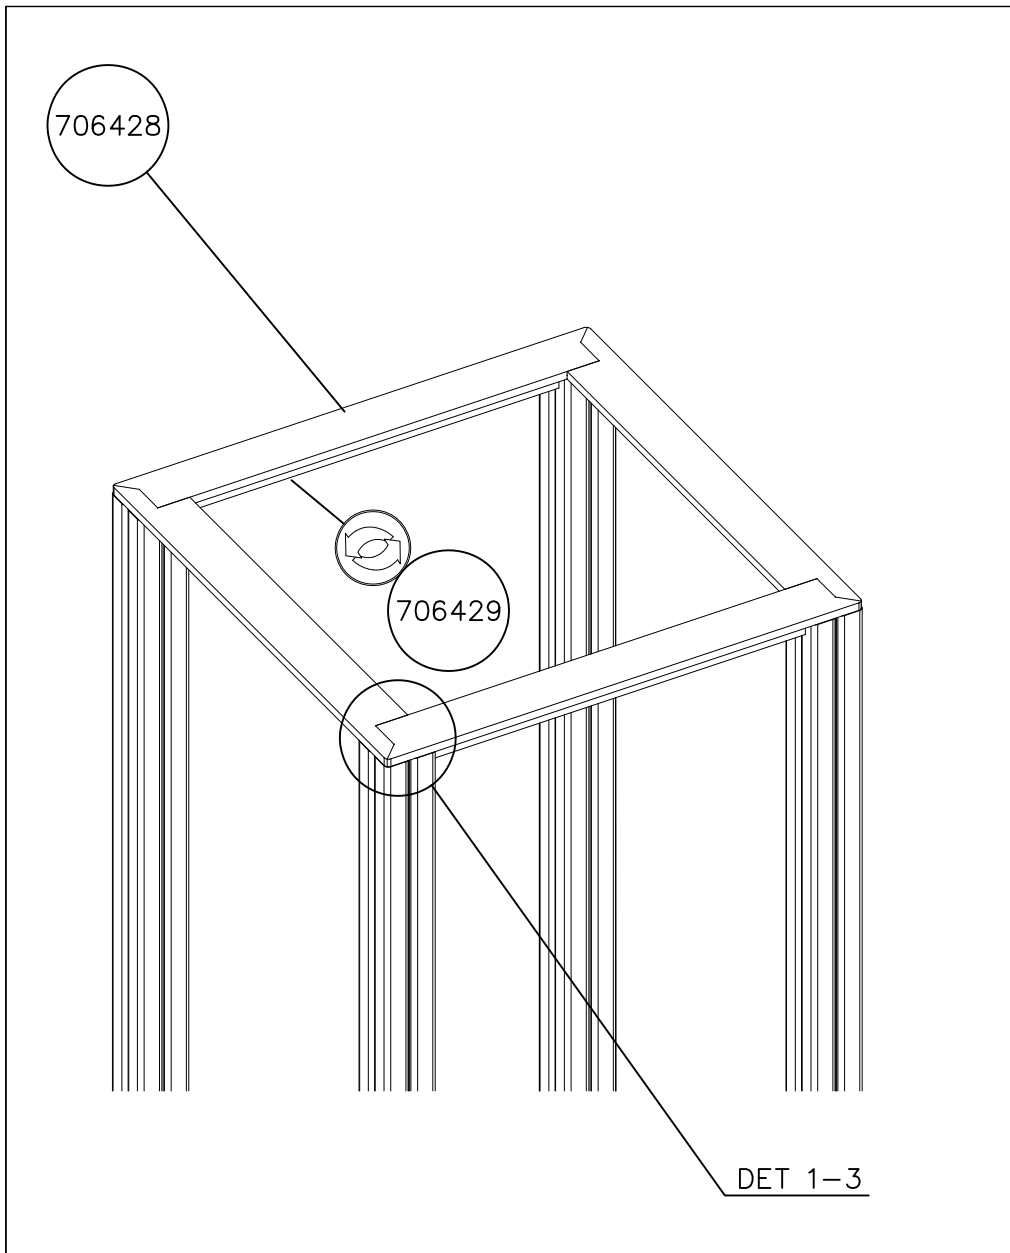

① 706428	PCS	② 706429	PCS
	4		4
15x93x888.5		32x45x705	
③ 900850	PCS	④ 907911	PCS
	8		8
M6		M6x12	
⑤ 980123	PCS	⑥ 980128	PCS
	8		12
Ø7x60		Ø7x40	
	PCS		PCS
	PCS		PCS

STRIP OPTIONS

706429

32x45x705

706429-602	DARK BROWN
706429-603	LIGHT BROWN
706429-604	LIGHT GRAY