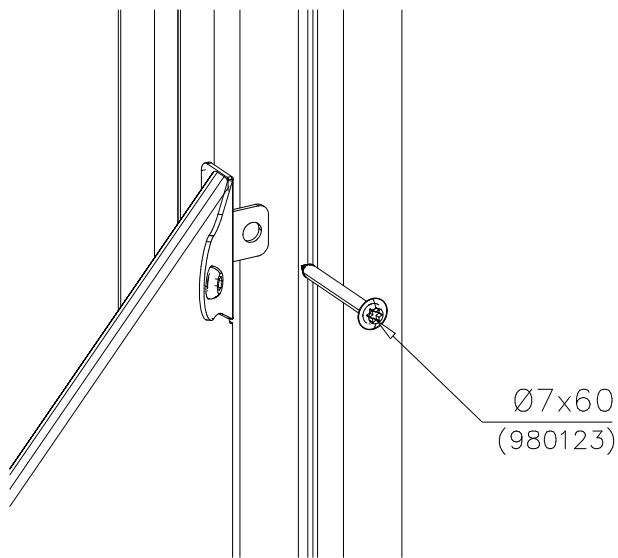

WALL OPTIONS

706898

10x150x1003

706898 DARK GRAY

DET 1

DET 2

DET 3

DET 4