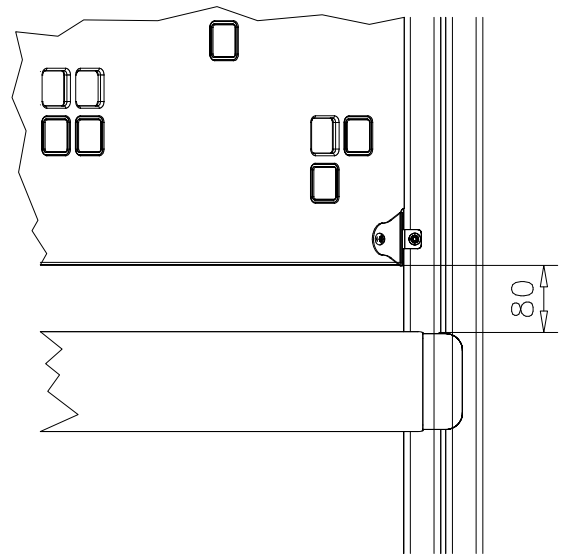

WALL OPTIONS

706898

10x150x1003

706898 DARK GRAY

DET 1

DET 2

DET 3

DET 4