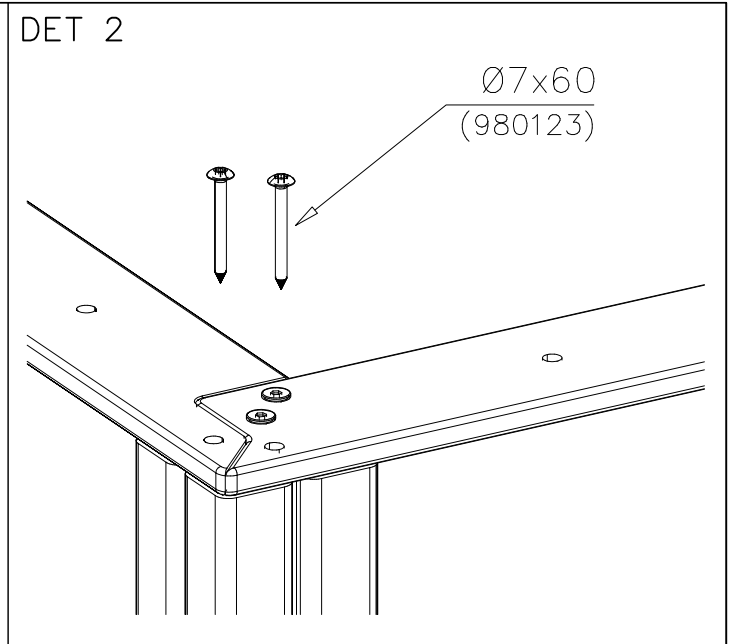

STRIP OPTIONS

706429

32x45x705

706429-602	DARK BROWN
706429-603	LIGHT BROWN
706429-604	LIGHT GRAY

① 706428	PCS	② 706434	PCS
	2		2
15x93x888.5		15x93x1688.5	
③ 706435	PCS	④ 706429	PCS
	1		7
15x93x793.5		32x45x705	
⑤ 900850	PCS	⑥ 907911	PCS
	10		10
M6		M6x12	
⑦ 980123	PCS	⑧ 980128	PCS
	10		21
Ø7x60		Ø7x40	
	PCS		PCS