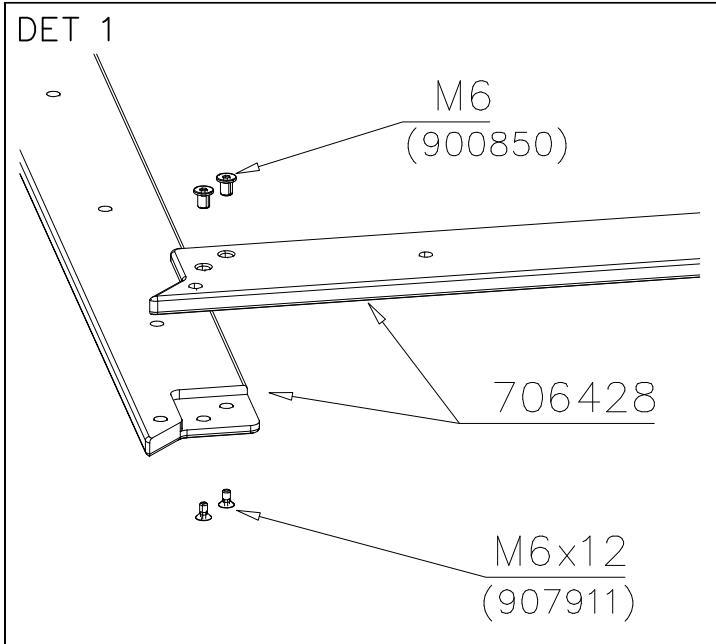

STRIP OPTIONS

706429

32x45x705

706429-602	DARK BROWN
706429-603	LIGHT BROWN
706429-604	LIGHT GRAY

① 706428	PCS	② 706434	PCS
	2		2
15x93x888.5		15x93x1688.5	
③ 706435	PCS	④ 706429	PCS
	1		7
15x93x793.5		32x45x705	
⑤ 900850	PCS	⑥ 907911	PCS
	10		10
M6		M6x12	
⑦ 980123	PCS	⑧ 980128	PCS
	10		21
Ø7x60		Ø7x40	
	PCS		PCS