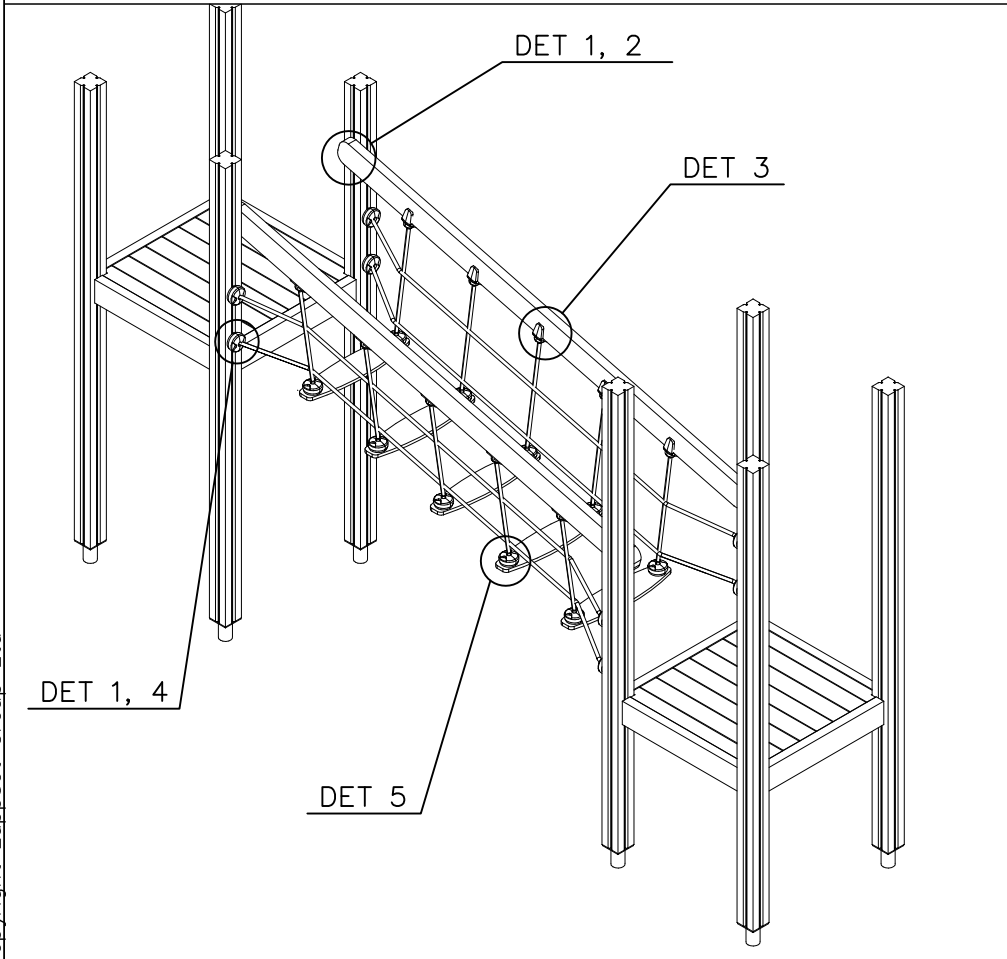

STRIP OPTIONS

706429

32x45x705

706429-602 DARK BROWN
706429-603 LIGHT BROWN
706429-604 LIGHT GRAY

① 706453	PCS	② 707255	PCS
	5		2
15x145x600		45x120x2480	
③ 707260	PCS	④ 905083	PCS
	2		4
2375x600		Ø32	
⑤ 980151	PCS	⑥ 909232	PCS
	4		4
Ø16/8.4		8x120	
⑦ 905112	PCS	⑧ 900240	PCS
	4		16
Ø22		Ø8x70	