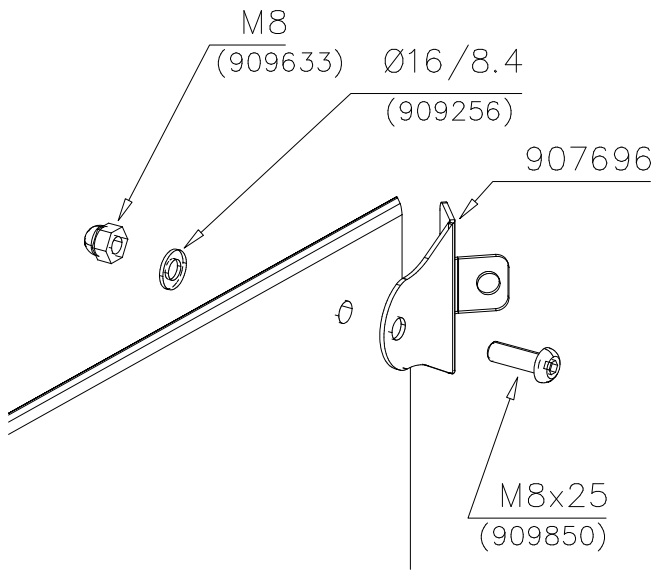

WALL OPTIONS

706898

10x150x1003

706898 DARK GRAY

DET 1

DET 2

DET 3

DET 4