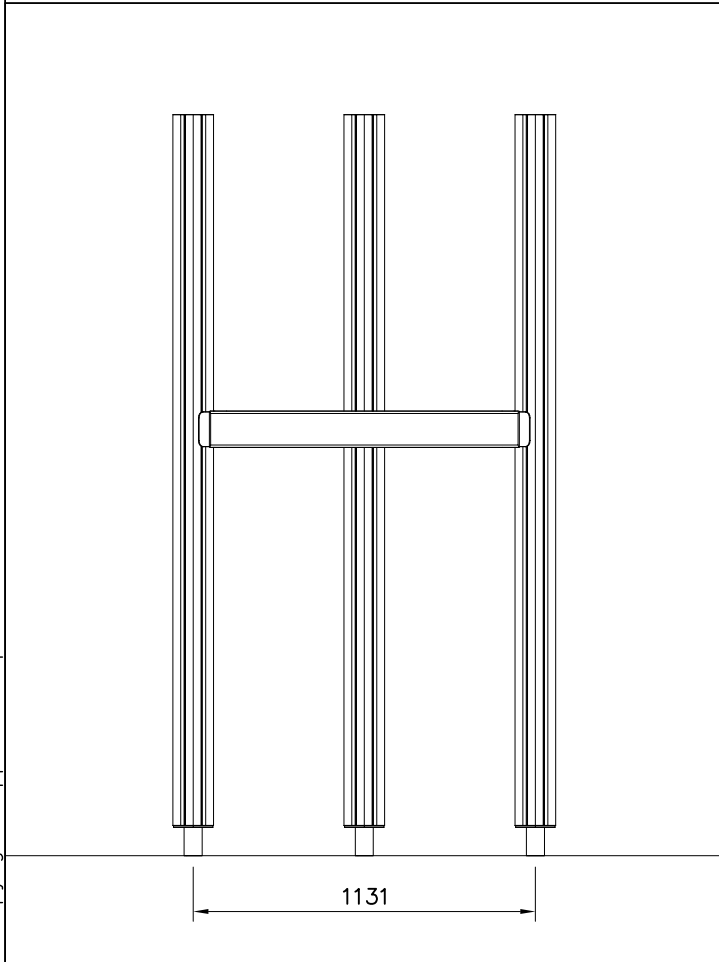

DET 1

DET 2

Naulanauha kannatinlistan puolelle.
Nail list to the bottom.

DET 3

BOOM OPTIONS		
706510	706510-602	DARK BROWN
	706510-603	LIGHT BROWN
45x120x1030	706510-604	LIGHT GRAY

DET 1

DET 2 M8x60
(909866)