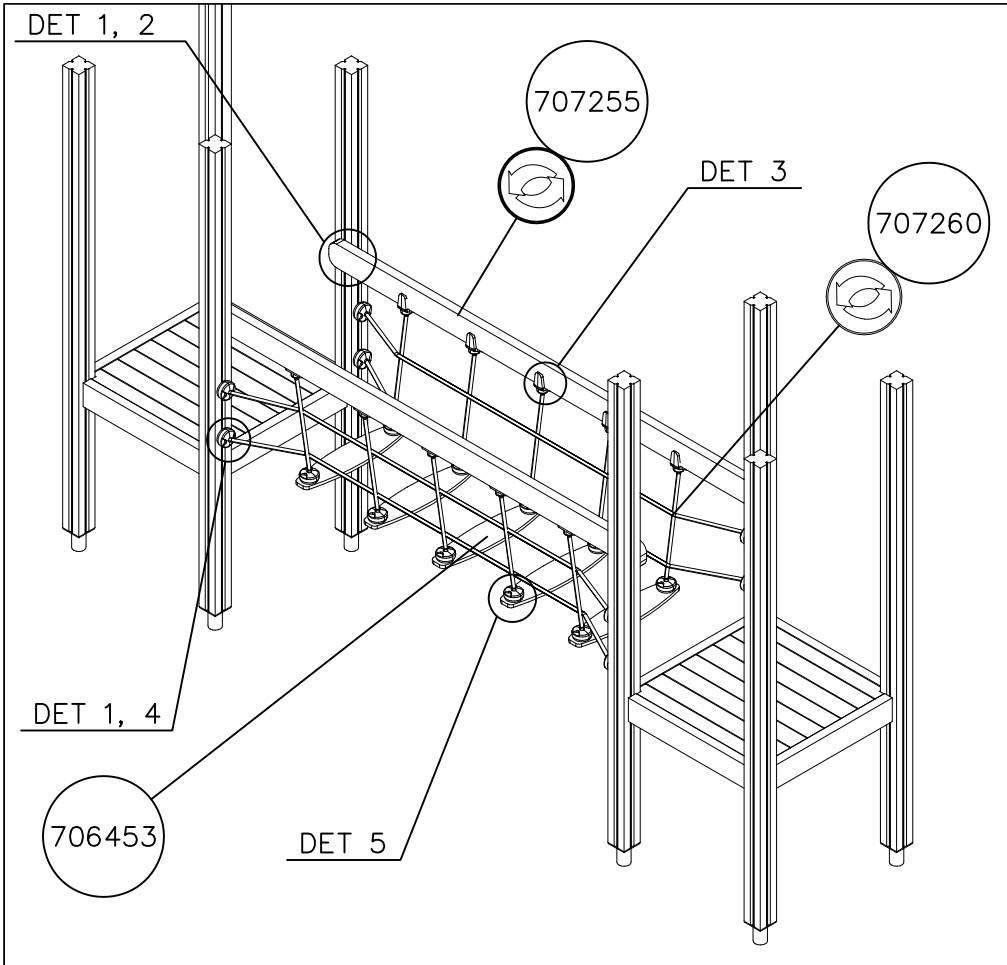

STRIP OPTIONS

706429

32x45x705

706429-602 DARK BROWN
706429-603 LIGHT BROWN
706429-604 LIGHT GRAY

① 706453	PCS	② 707255	PCS
	5		2
15x145x600		45x120x2480	
③ 707260	PCS	④ 905083	PCS
	2		4
2375x600		Ø32	
⑤ 980151	PCS	⑥ 909232	PCS
	4		4
Ø16/8.4		8x120	
⑦ 905112	PCS	⑧ 900240	PCS
	4		16
Ø22		Ø8x70	