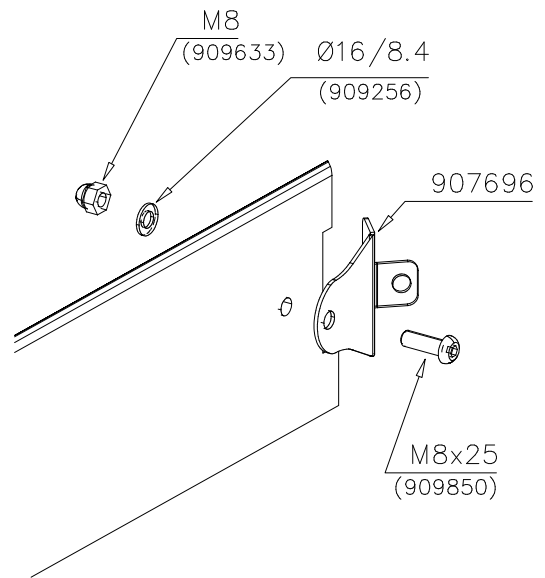

WALL OPTIONS

706898

10x150x1003

706898 DARK GRAY

DET 1

DET 2

DET 3

DET 4