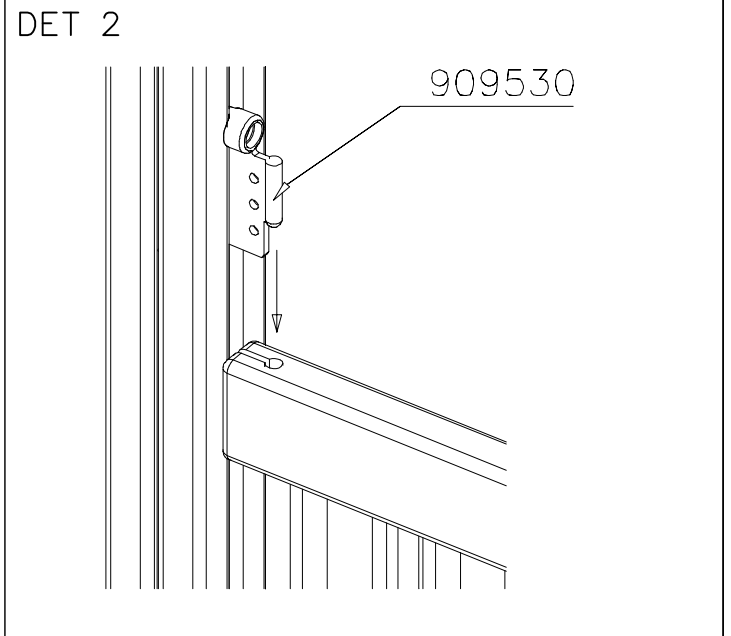

DET 1

DET 2 M8x60  
(909866)

DET 3

① 706746	PCS	② 909530	PCS
	1		4
45x640x701		55.9x127.5	
③ 900240	PCS	④ 980151	PCS
	4		4
Ø8x70		Ø16/8.4x1.6	
⑤ 905112	PCS		PCS
	4		
Ø22			
	PCS		PCS

WALL OPTIONS		
 706746 45x640x701	706746-605	DARK GRAY
	706746-606	GRAY
	706746-607	RED
	706746-608	BLUE
	706746-609	GREEN
	706746-610	YELLOW
	706746-611	LIME
	706746-612	FUXIA