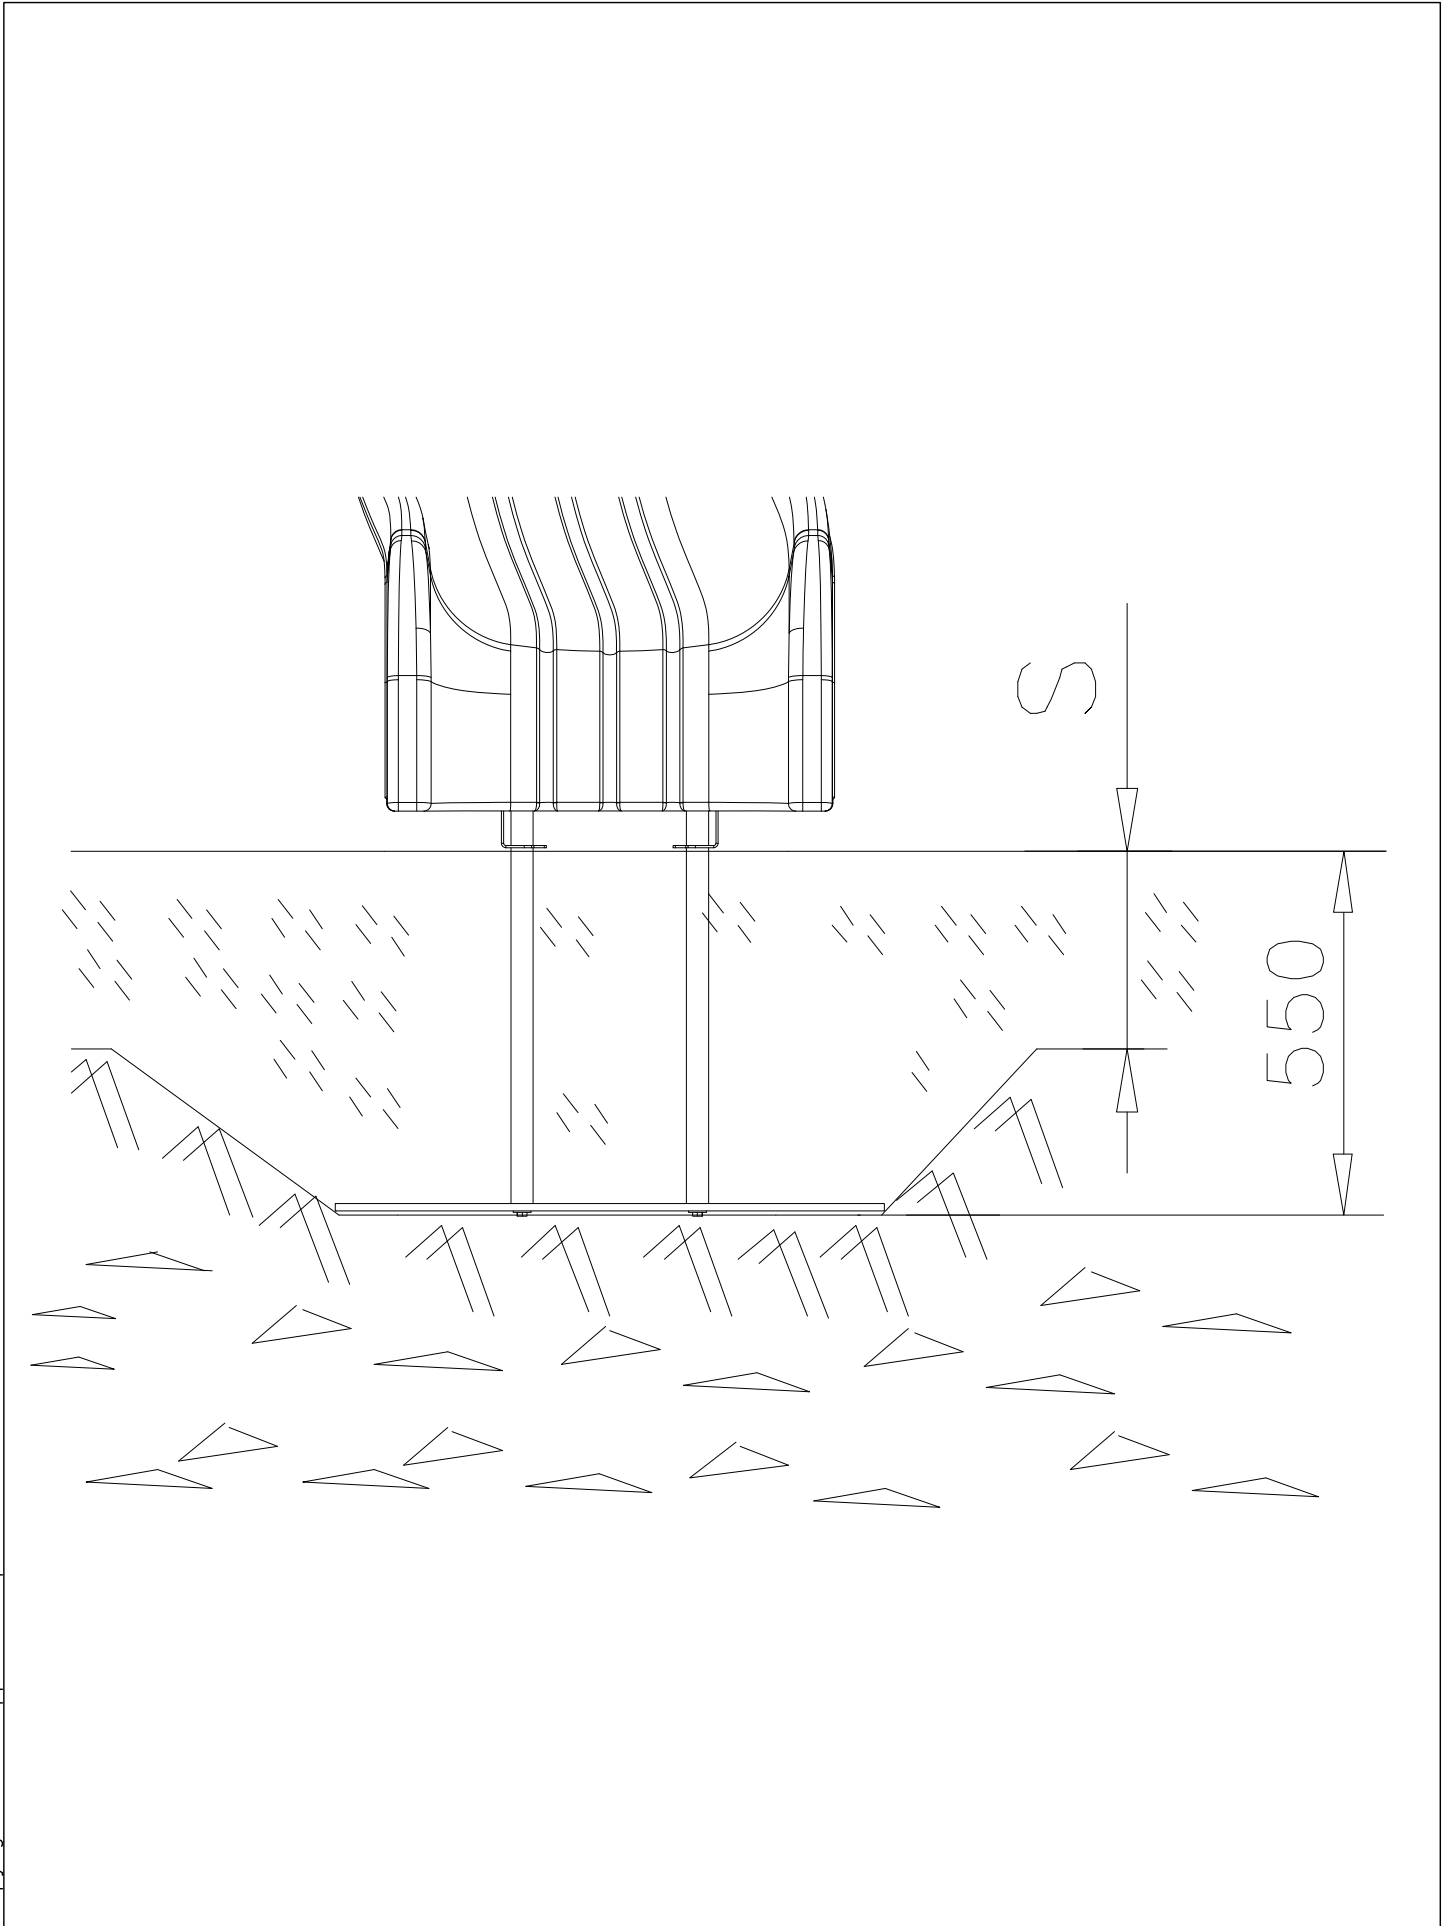

### WALL OPTIONS

706744	706744	DARK GRAY
15x145x380		

SLIDE OPTIONS

+1470

904451 GRAY  
 904847 YELLOW

+870

905833 GRAY  
 905834 YELLOW

WALL OPTIONS