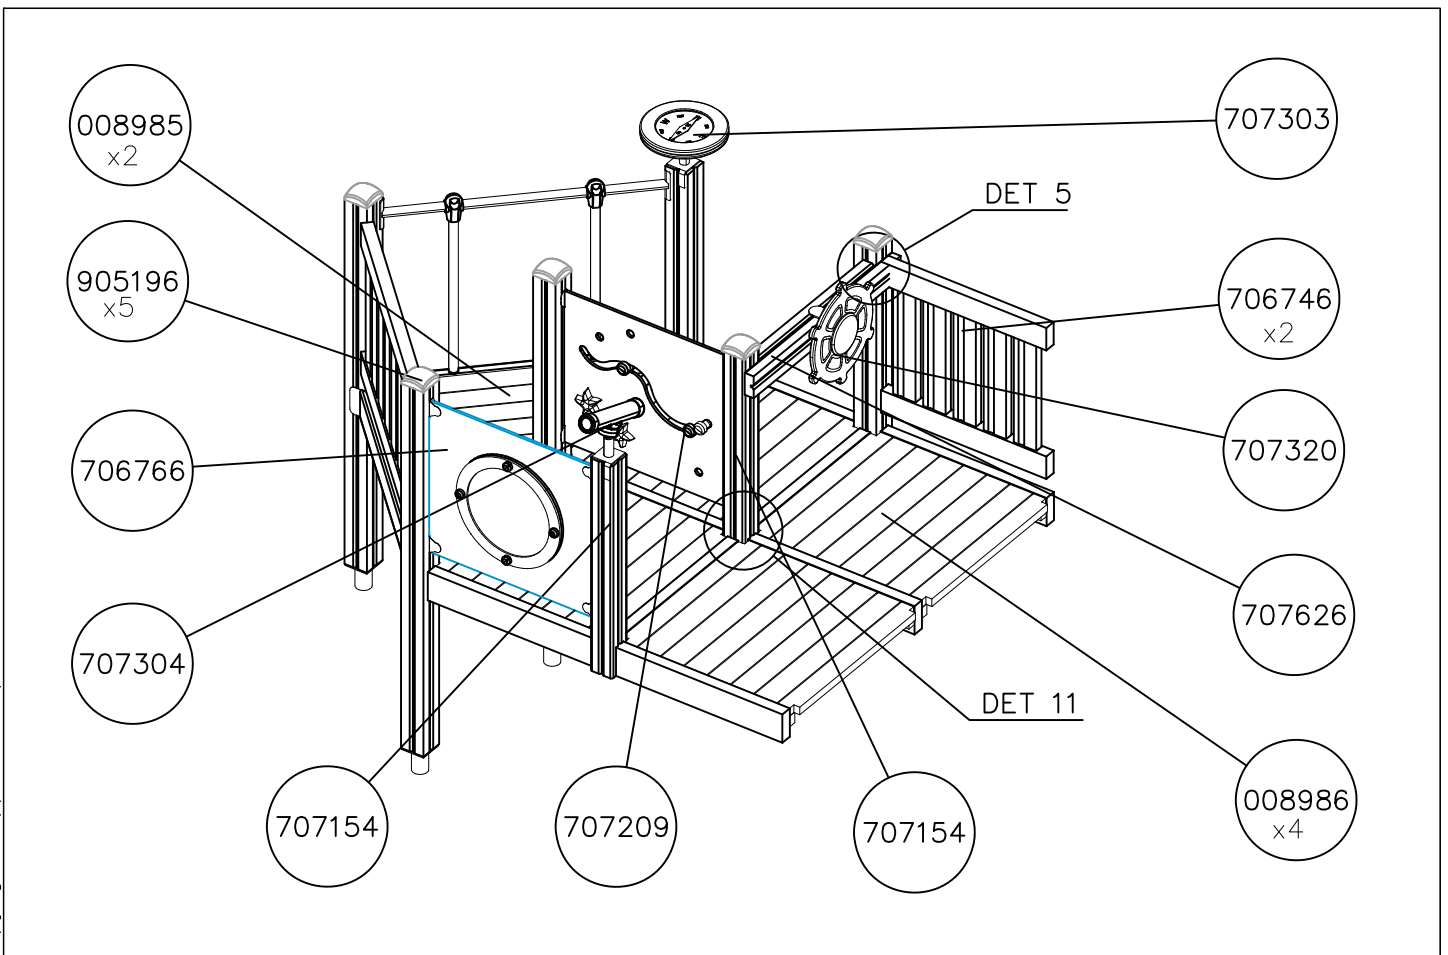

— + EN/AS Impact Area 43.7 m<sup>2</sup> +  
- - - Falling Space 47.6 m<sup>2</sup>  
+ Grid size = 1000 mm +

- EN/AS Impact Area 43.7 m<sup>2</sup>
- - - Falling Space 47.6 m<sup>2</sup>  
Max Falling Height 1470 mm

<p>DET 1</p>	<p>DET 2</p>	<p>DET 3</p>	<p>DET 4</p>
<p>DET 5</p>	<p>DET 6</p>	<p>DET 7</p>	<p>DET 8</p>
<p>DET 9</p>	<p>DET 10</p>	<p>DET 11</p>	

**LAPPSET®**  
**BETON FOUNDATION**

**FOOT**

DATE: 27.10.2015