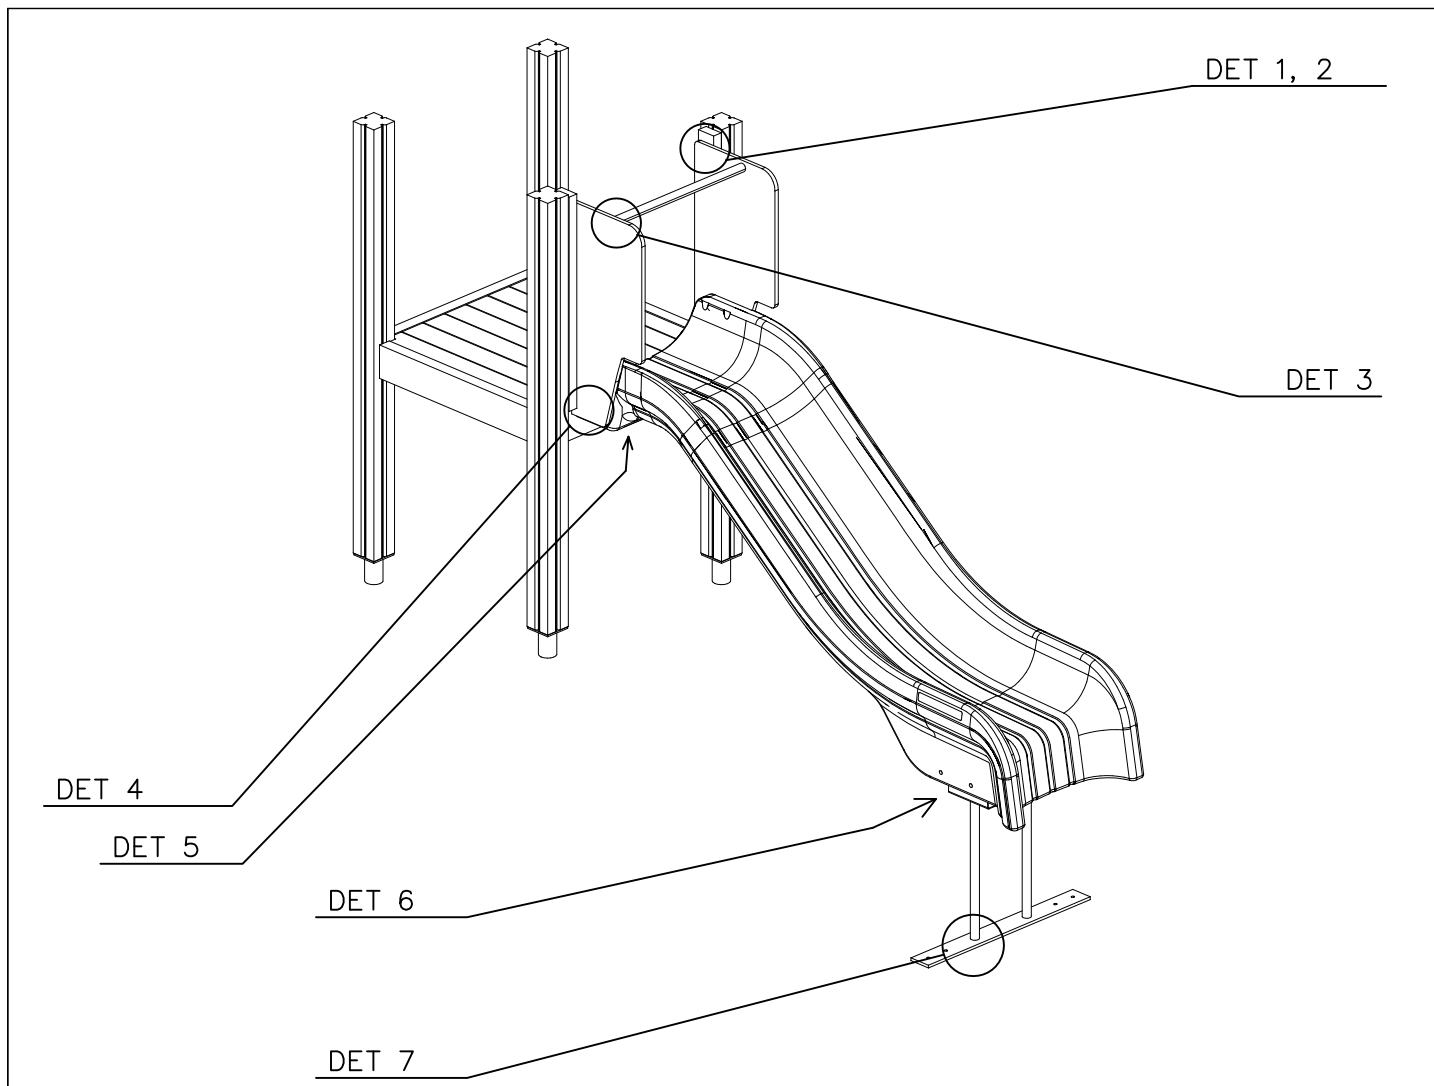

### WALL OPTIONS

706744	706744	DARK GRAY
15x145x380		

SLIDE OPTIONS

+1470

904451 GRAY  
 904847 YELLOW

+870

905833 GRAY  
 905834 YELLOW

WALL OPTIONS