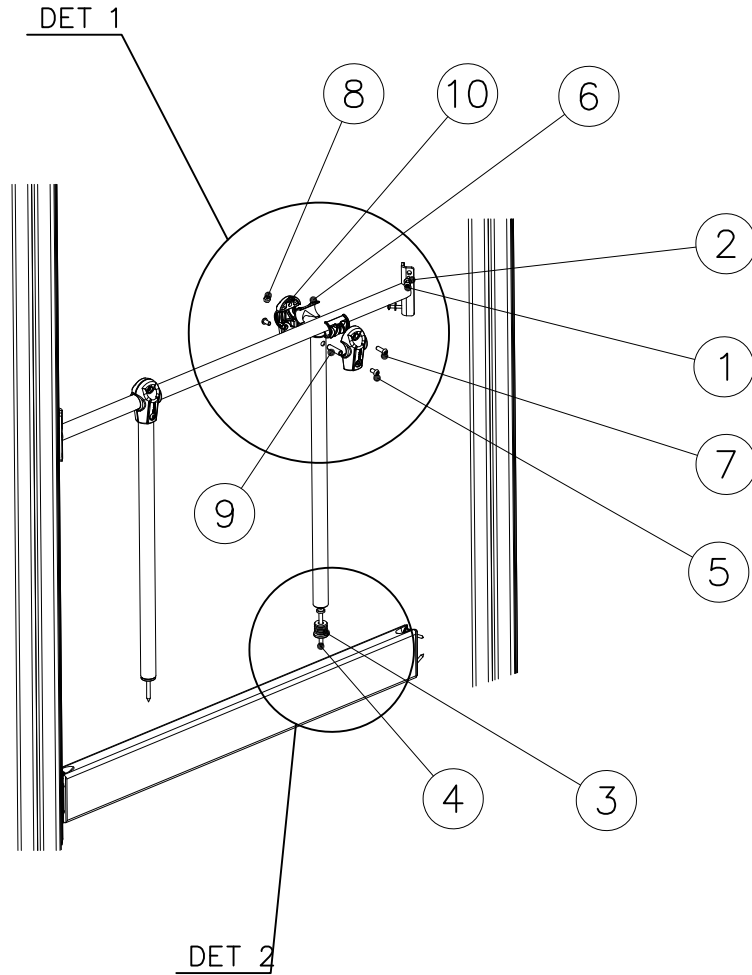

OPTION 1. No wall on the sides

①	980128	PCS	②	909256	PCS
		4			4
	93x93x2150			Ø16/8.4	
③	908057	PCS	④	903093	PCS
		2			2
	Ø32/29-L5/30			Ø8x90	
⑤	900342	PCS	⑥	901900	PCS
		4			4
	M8x16			20.5x36.2x56	
⑦	909850	PCS	⑧	980150	PCS
		2			2
	M8x25			M8	
⑨	901182	PCS	⑩	901902	PCS
		2			4
	Ø11/M8x40			30.7x60.9x100	
		PCS			PCS
		PCS	○	908044	PCS
					2
				Ø33.7x679	
○	911529	PCS	○	907920	PCS
		1			1
		OR			

OPTION 2. Wall on either side (move vertical bar 70mm)

DET 1

DET 2

**Tuotekyltti tulee tuotteen mukana yhdellä seuraavista tavoista:**

**1) Metallinen tuotekyltti ja kiinnitysruuvit**

- Kiinnitä tuotekyltti ruuveilla tolppaan noin 2 metrin korkeuteen kuvan 1 mukaisesti.