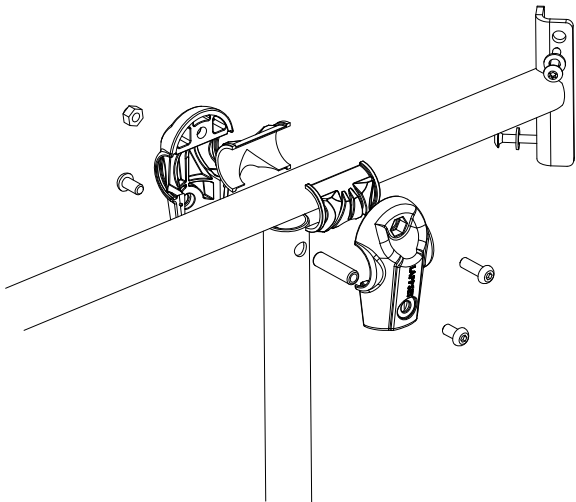

OPTION 2. Wall on either side (move vertical bar 70mm)

DET 1

DET 2

**Tuotekyltti tulee tuotteen mukana yhdellä seuraavista tavoista:**

**1) Metallinen tuotekyltti ja kiinnitysruuvit**

- Kiinnitä tuotekyltti ruuveilla tolppaan noin 2 metrin korkeuteen kuvan 1 mukaisesti.