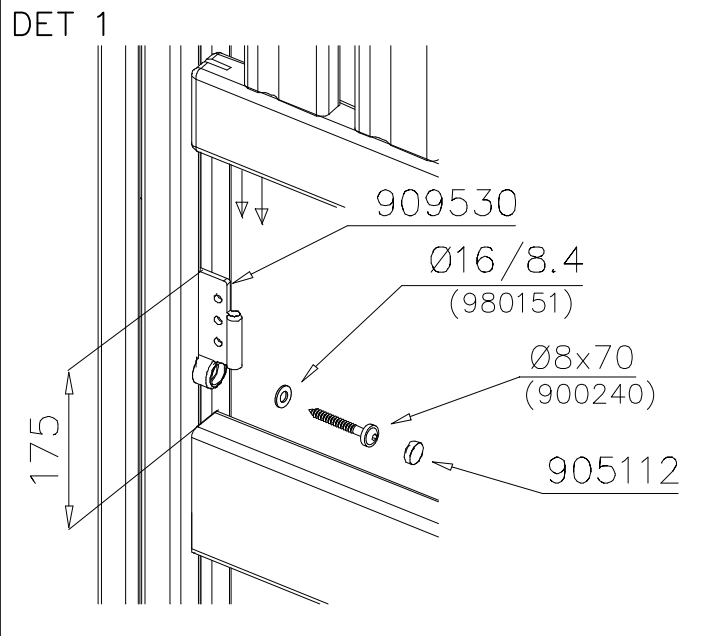

DET 1

DET 2 M8x60  
(909866)

DET 3

① 706746	PCS	② 909530	PCS
	1		4
45x640x701		55.9x127.5	
③ 900240	PCS	④ 980151	PCS
	4		4
Ø8x70		Ø16/8.4x1.6	
⑤ 905112	PCS		PCS
	4		
Ø22			
	PCS		PCS

WALL OPTIONS		
 706746 45x640x701	706746-605	DARK GRAY
	706746-606	GRAY
	706746-607	RED
	706746-608	BLUE
	706746-609	GREEN
	706746-610	YELLOW
	706746-611	LIME
	706746-612	FUXIA