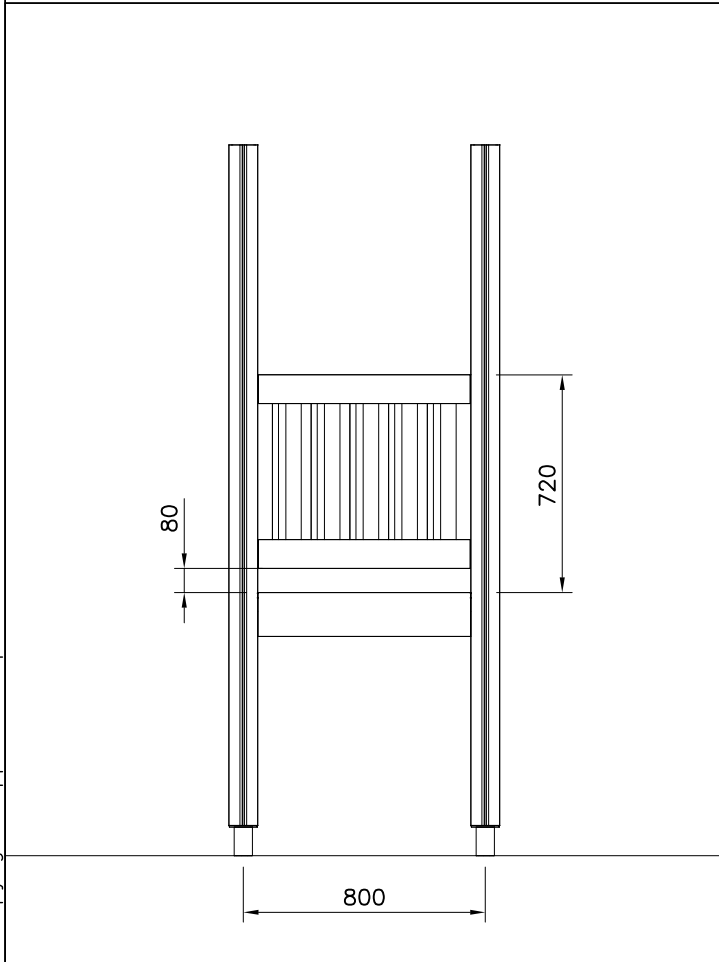

DET 1

DET 2 M8x60  
(909866)

DET 3

① 706746	PCS	② 909530	PCS
	1		4
45x640x701		55.9x127.5	
③ 900240	PCS	④ 980151	PCS
	4		4
Ø8x70		Ø16/8.4x1.6	
⑤ 905112	PCS		PCS
	4		
Ø22			
	PCS		PCS

WALL OPTIONS		
 706746 45x640x701	706746-605	DARK GRAY
	706746-606	GRAY
	706746-607	RED
	706746-608	BLUE
	706746-609	GREEN
	706746-610	YELLOW
	706746-611	LIME
	706746-612	FUXIA