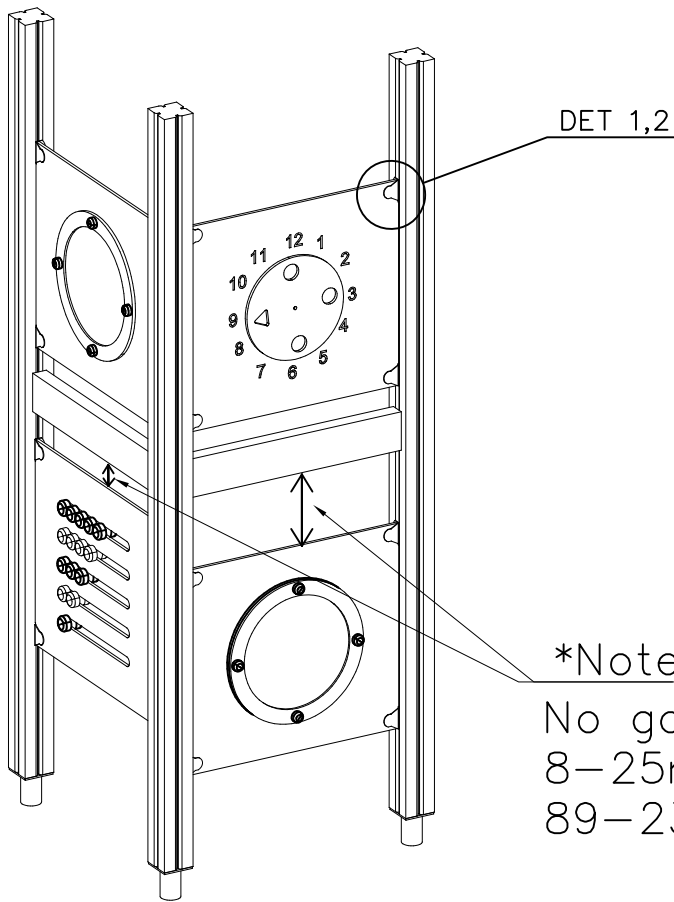

DET 1

DET 2 M8x60  
(909866)

DET 3

① 706746	PCS	② 909530	PCS
	1		4
45x640x701		55.9x127.5	
③ 900240	PCS	④ 980151	PCS
	4		4
Ø8x70		Ø16/8.4x1.6	
⑤ 905112	PCS		PCS
	4		
Ø22			
	PCS		PCS

WALL OPTIONS		
 706746 45x640x701	706746-605	DARK GRAY
	706746-606	GRAY
	706746-607	RED
	706746-608	BLUE
	706746-609	GREEN
	706746-610	YELLOW
	706746-611	LIME
	706746-612	FUXIA