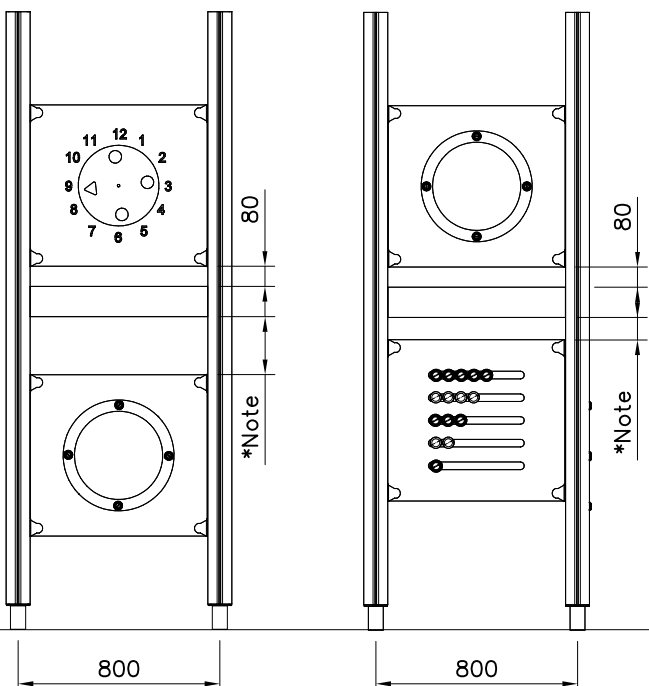

① 903176	PCS	② 909850	PCS
	4		4
		M8x25	
③ 909256	PCS	④ 909633	PCS
	8		4
Ø16/8.4x1.6		M8	
⑤ 980123	PCS		PCS
	4		
Ø7x60			

*Note:
No gaps between:
8–25mm
89–230mm

COLOR OPTIONS

-701	BLUE
-702	YELLOW
-703	LIME
-704	DARK GRAY
-705	LIGHT GRAY
-706	RED
-707	GREEN
-708	FUXIA