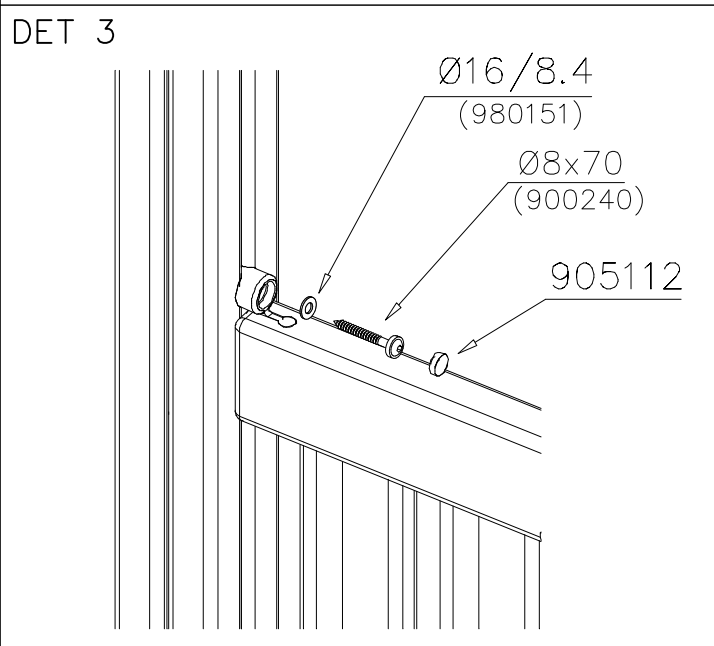

DET 1

DET 2 M8x60  
(909866)

DET 3

① 706746	PCS	② 909530	PCS
	1		4
45x640x701		55.9x127.5	
③ 900240	PCS	④ 980151	PCS
	4		4
Ø8x70		Ø16/8.4x1.6	
⑤ 905112	PCS		PCS
	4		
Ø22			
	PCS		PCS

WALL OPTIONS		
 706746 45x640x701	706746-605	DARK GRAY
	706746-606	GRAY
	706746-607	RED
	706746-608	BLUE
	706746-609	GREEN
	706746-610	YELLOW
	706746-611	LIME
	706746-612	FUXIA