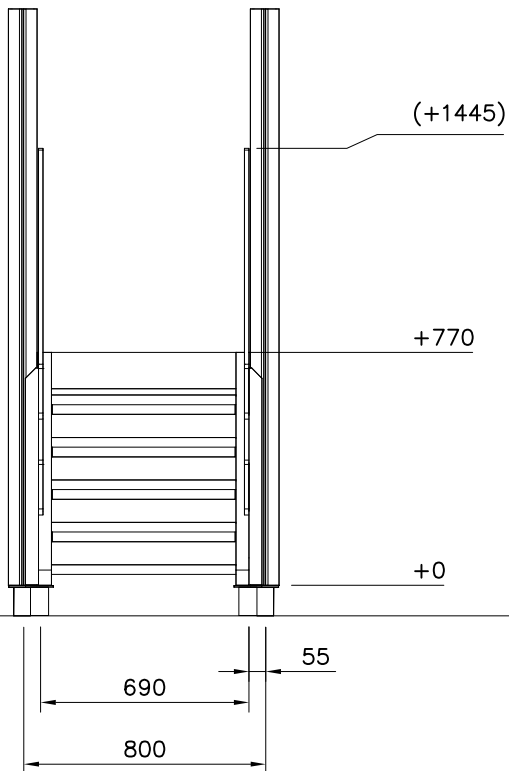

DET 3

DET 4

DET 5

DET 6

STAIRS OPTIONS +870

707191 	707191-602 DARK BROWN 707191-603 LIGHT BROWN 707191-604 LIGHT GRAY	
---	--	--

RAILING OPTIONS

RAILS 707146  15x145x1153	707146-701 BLUE 707146-702 YELLOW 707146-703 LIME 707146-704 DARK GRAY 707146-705 LIGHT GRAY 707146-706 RED	707146-707 GREEN 707146-708 FUXIA
---	--	--------------------------------------

POST 707145  43x93x717	707145-602 DARK BROWN 707145-603 LIGHT BROWN 707145-604 LIGHT GRAY	
---	--	--

POST OPTIONS

--	--	--

--	--	--

① 707191  +870	PCS 1	② 707145  43x93x717	PCS 2	③ 707146  15x145x1153	PCS 4	④ 900859  M8x90	PCS 2	⑤ 905104  M10	PCS 4	⑥ 909633  M8	PCS 2
⑦ 980123  Ø7x60	PCS 8	⑧ 980128  Ø7x40	PCS 15	⑨ 980152  Ø24/8.4x2	PCS 2		PCS		PCS		PCS