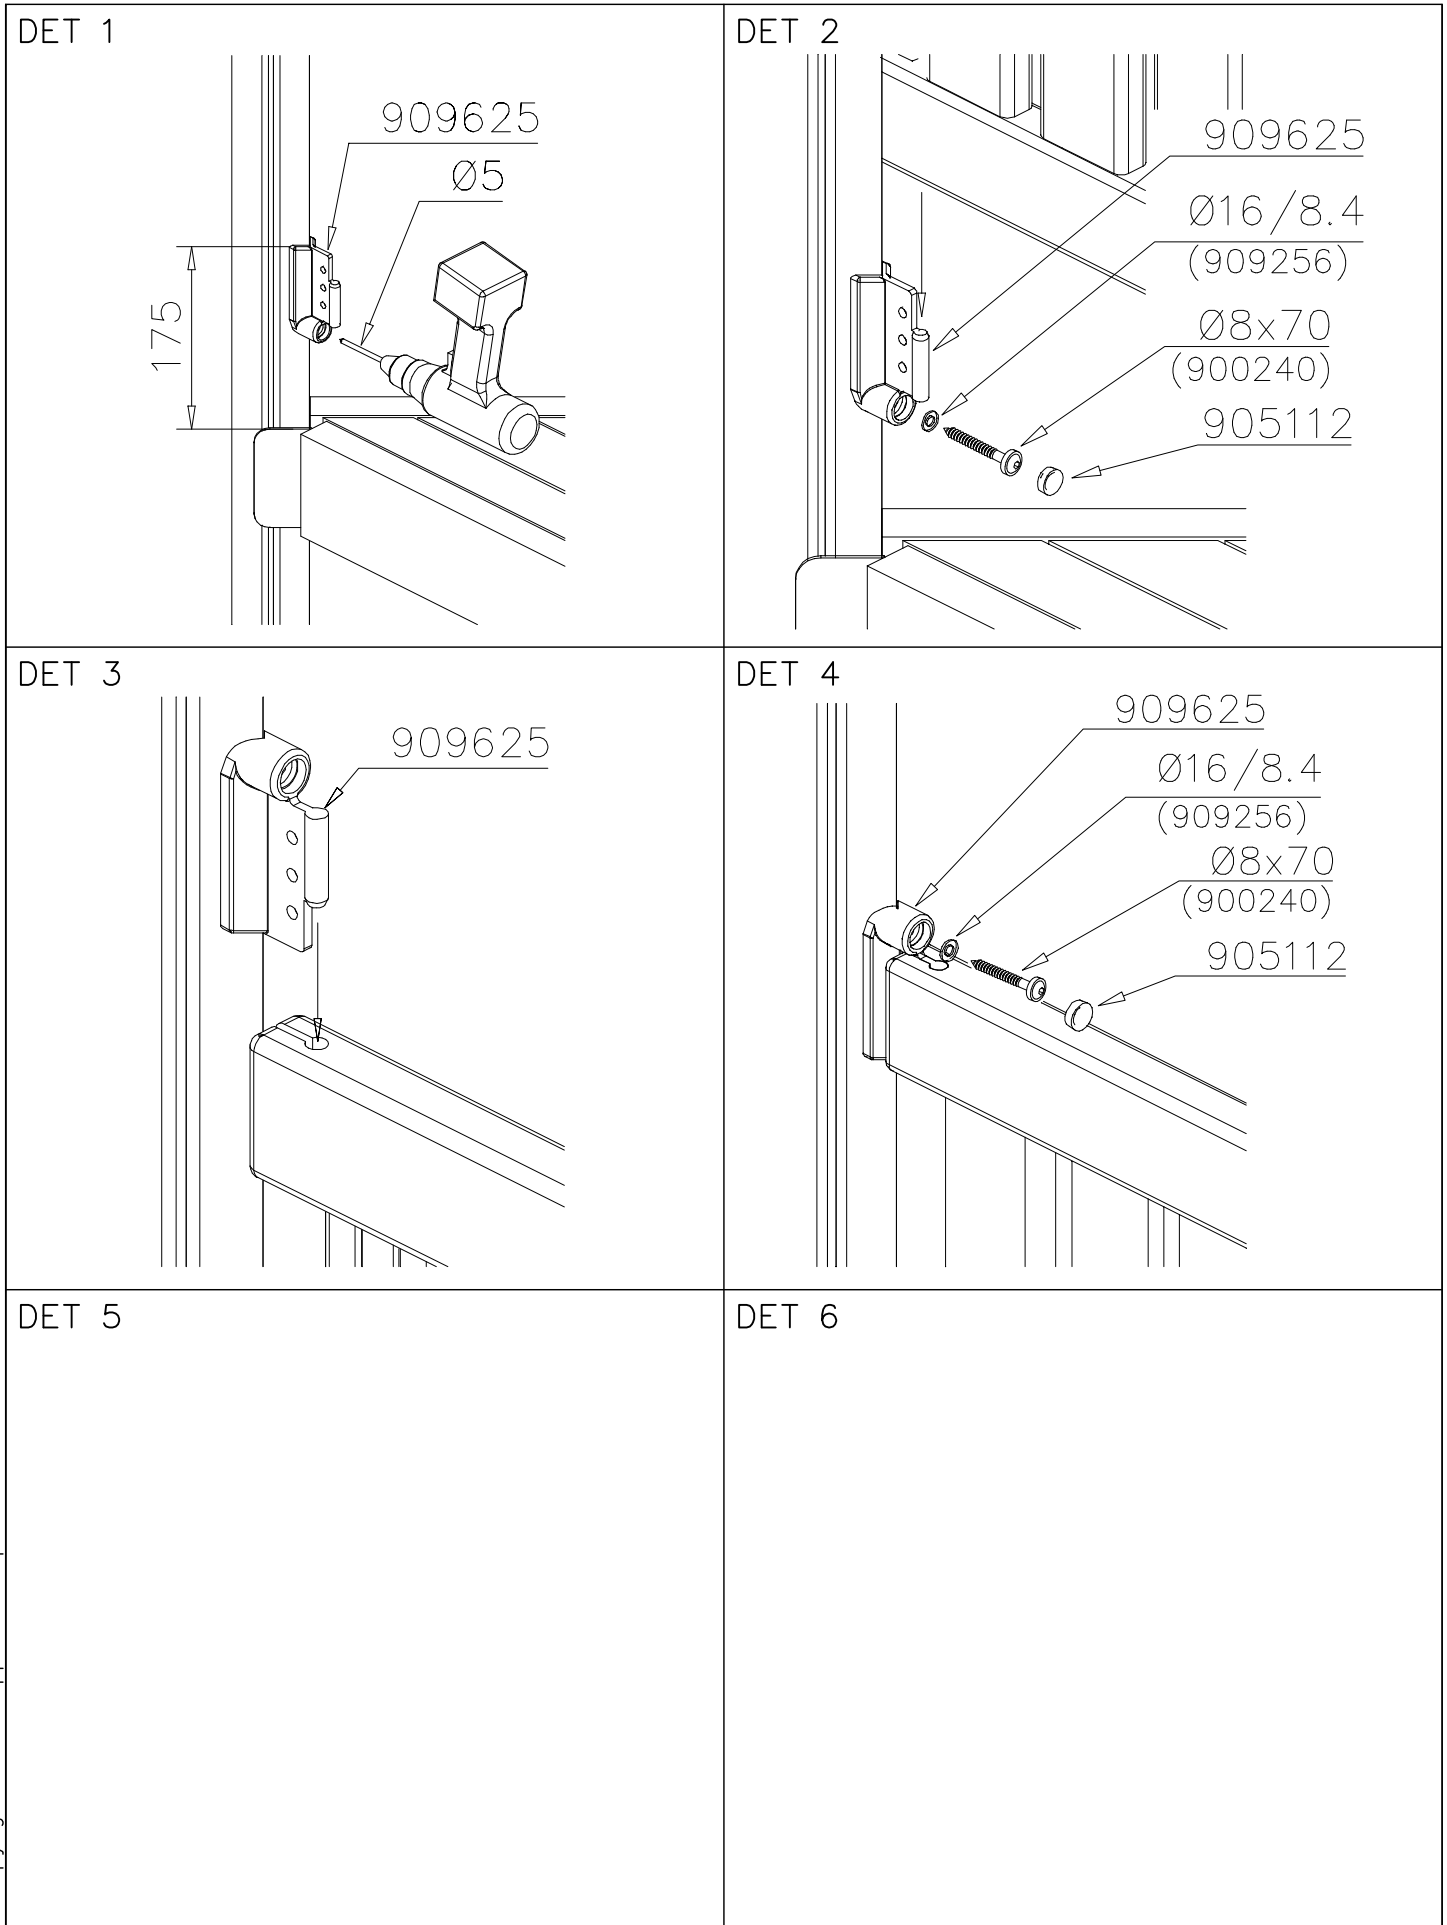

DET 6

DET 7

WOODEN WALL OPTIONS

 706997 45x640x984	706997-605	DARK GRAY
	706997-606	GRAY
	706997-607	RED
	706997-608	BLUE
	706997-609	GREEN
	706997-610	YELLOW
	706997-611	LIME
	706997-612	FUXIA

DET 1

DET 2