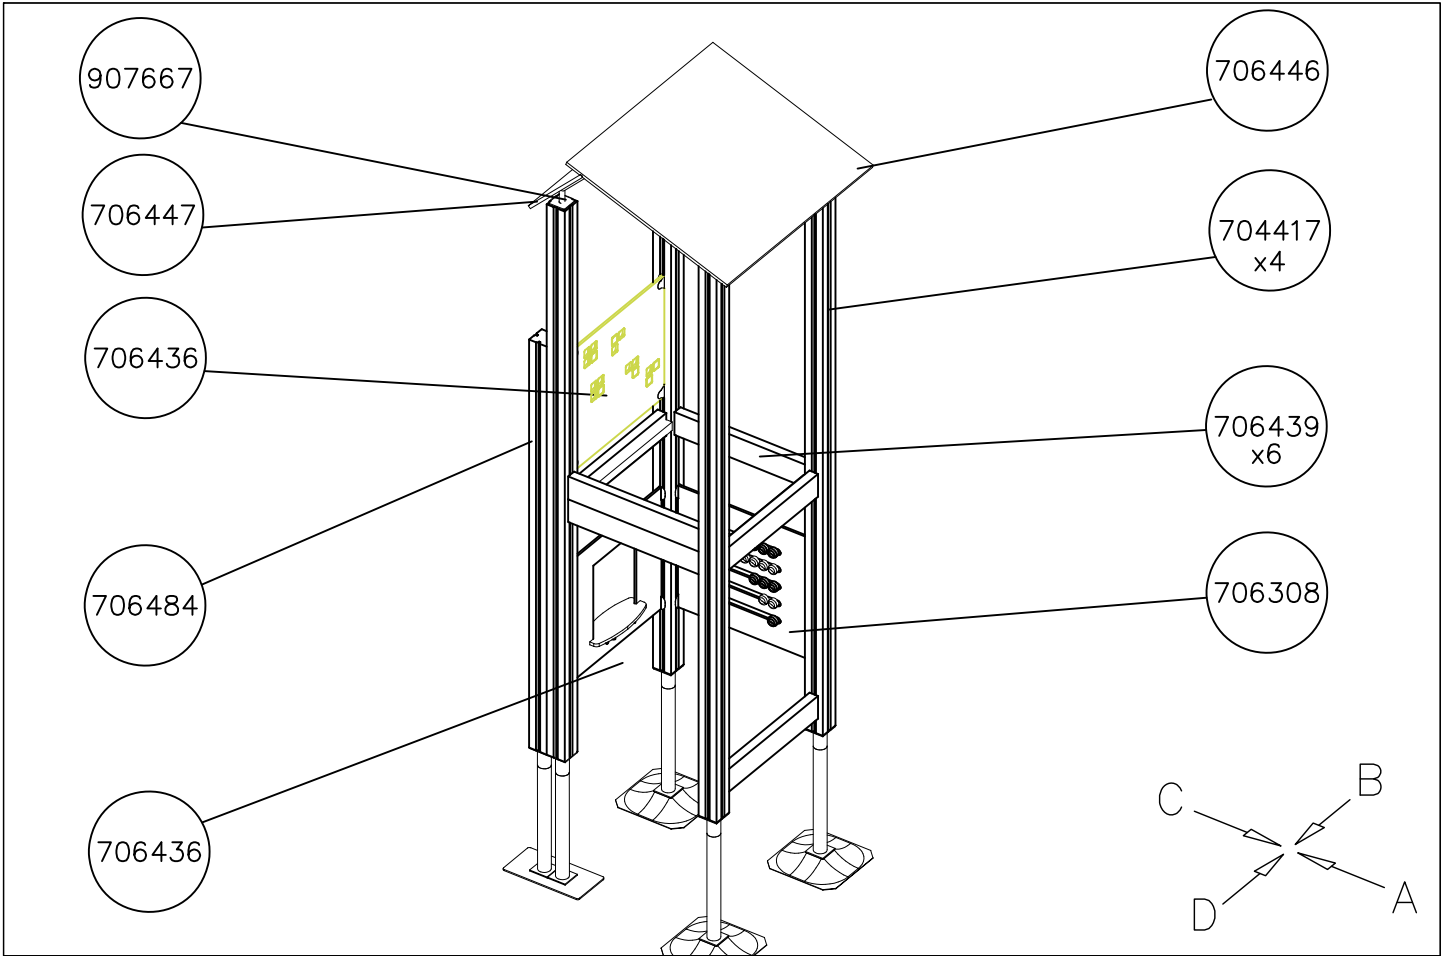

DATE: 10.01.2019