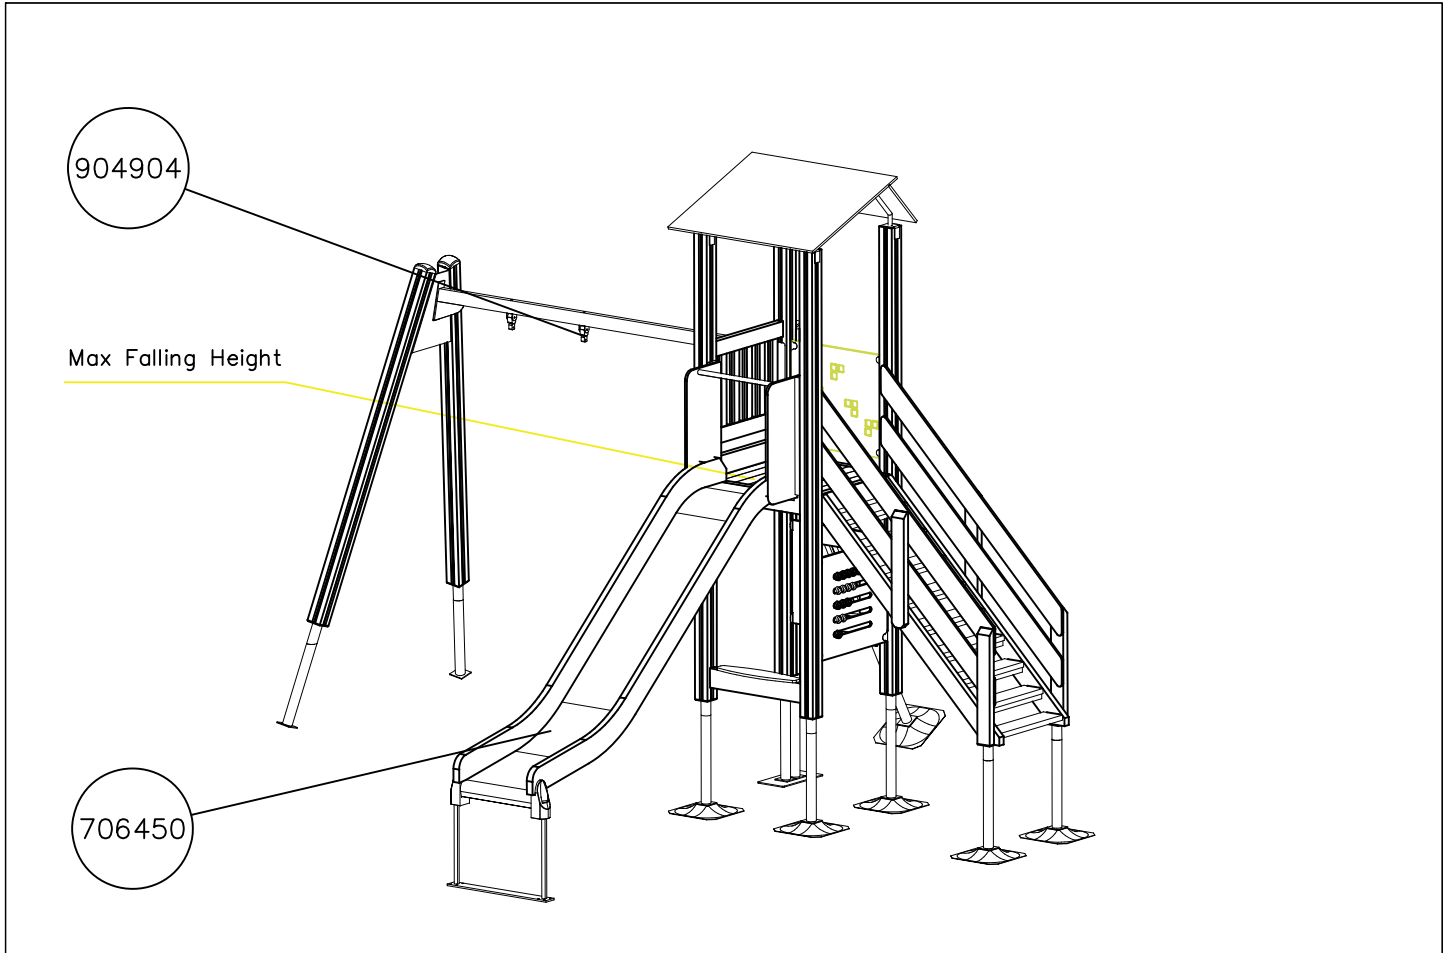

+1370

+0

DET A

-  M12x30 2 pcs
-  Ø24/13 4 pcs
-  M12 2 pcs
-  M10x25 2 pcs
-  Ø20/10.5 4 pcs
-  M10 2 pcs
-  905991 1 pcs

DET A1

-  M12x35 6 pcs
-  Ø24/13 6 pcs
-  Ø45 6 pcs
-  Ø30 6 pcs
-  GLUE

DET B

-  M12x30 2 pcs
-  Ø24/13 4 pcs
-  M12 2 pcs
-  M10x25 2 pcs
-  Ø20/10.5 4 pcs
-  M10 2 pcs