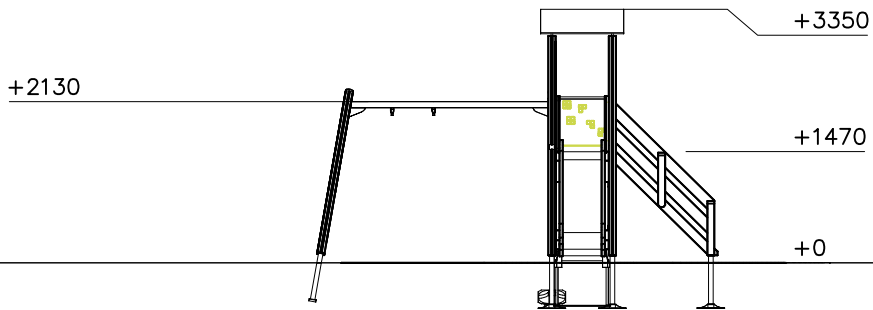

- EN/AS Impact Area 36.2 m²
- Falling Space 38.3 m²
Max Falling Height 1470 mm

- EN/AS Impact Area 36.2 m²
- Falling Space 38.3 m²
Max Falling Height 1470 mm

<p>DET 1</p> <p>M10 905104</p>	<p>DET 2</p> <p>905138 Ø6x60 (980131) 905196</p>	<p>DET 3</p> <p>006581 005695 5x60</p>	<p>DET 4</p> <p>905090 Ø24/13 Ø12x220 905115 M12</p>
<p>DET 5</p> <p>M12 980154 Ø24/13 904904</p>	<p>DET 6</p> <p>Ø8x90 (903093)</p>		
<p>DET 7</p> <p>M12 → 80 Nm Ø24/13 M12 M12x30 M10x25 Ø20/10.5 M10 M10 → 45 Nm</p>		<p>DET 8</p> <p>8x70</p>	<p>Ø24/13 (980154) M12 (909248) 80Nm M10 (905601) 45Nm M12x30 (903149) M10x30 (909629) Ø20/10.5 (909638)</p>
<p>905090 Ø24/13 (980154) M12x35 (909347) 905115 999561</p>		<p>904317</p>	