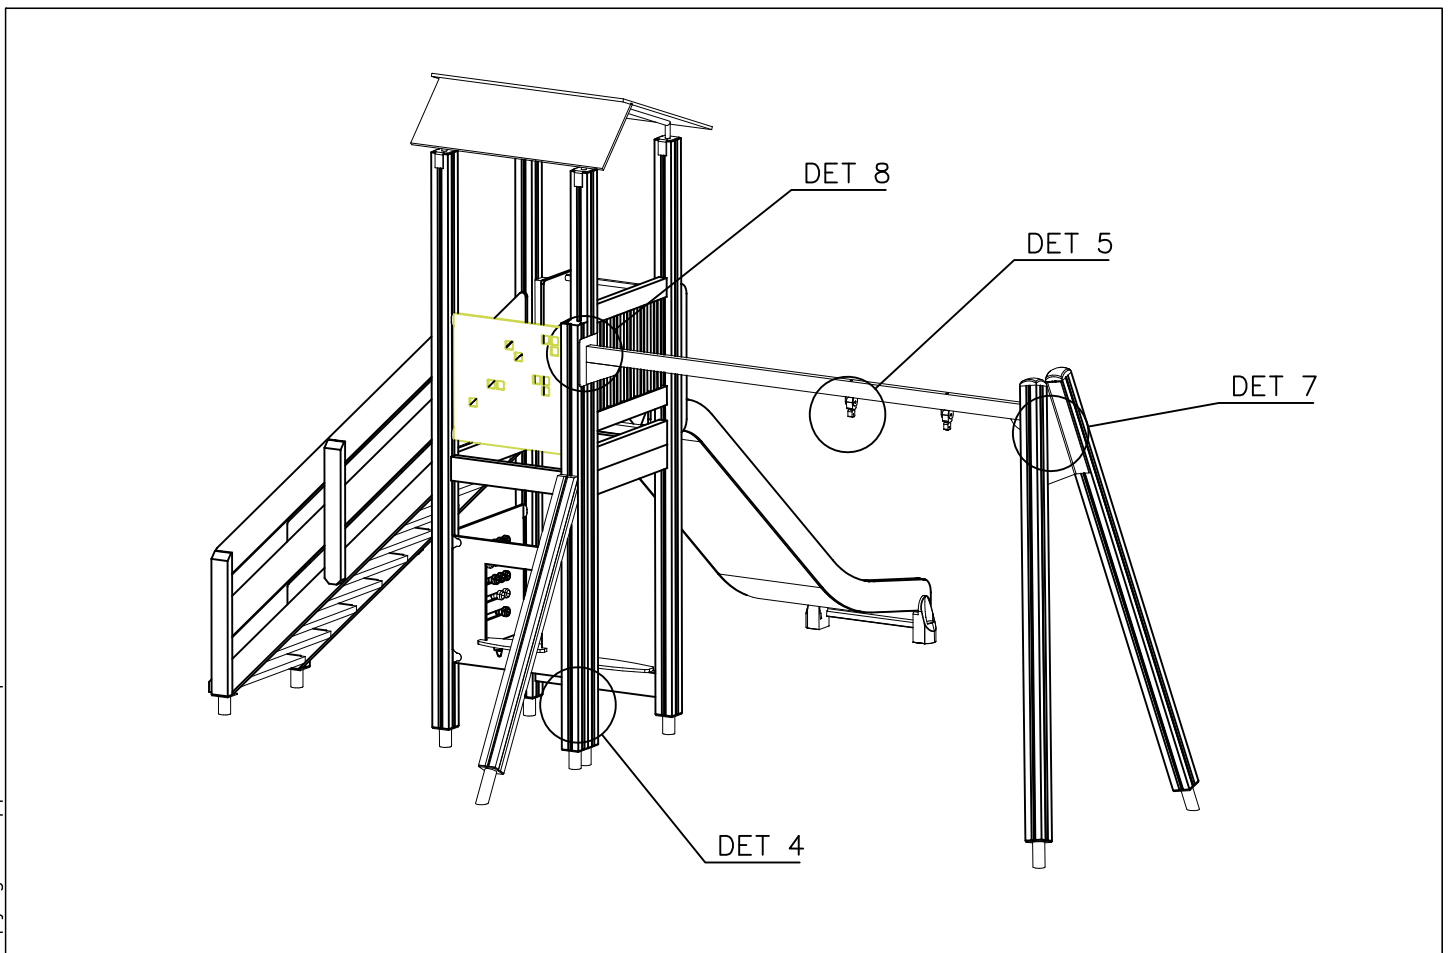

- EN/AS Impact Area 36.2 m²
- Falling Space 38.3 m²
Max Falling Height 1470 mm

- EN/AS Impact Area 36.2 m²
- Falling Space 38.3 m²
Max Falling Height 1470 mm

<p>DET 1</p> <p>M10 905104</p>	<p>DET 2</p> <p>905138 Ø6x60 (980131) 905196</p>	<p>DET 3</p> <p>006581 005695 5x60</p>	<p>DET 4</p> <p>905090 Ø24/13 Ø12x220 905115 M12</p>
<p>DET 5</p> <p>M12 980154 Ø24/13 904904</p>	<p>DET 6</p> <p>Ø8x90 (903093)</p>		
<p>DET 7</p> <p>M12 → 80 Nm Ø24/13 M12 M12x30 M10x25 Ø20/10.5 M10 M10 → 45 Nm</p>		<p>DET 8</p> <p>8x70</p>	<p>Ø24/13 (980154) M12 (909248) 80Nm M10 (905601) 45Nm M12x30 (903149) M10x30 (909629) Ø20/10.5 (909638)</p>
<p>905090 Ø24/13 (980154) M12x35 (909347) 905115 999561</p>		<p>904317</p>	