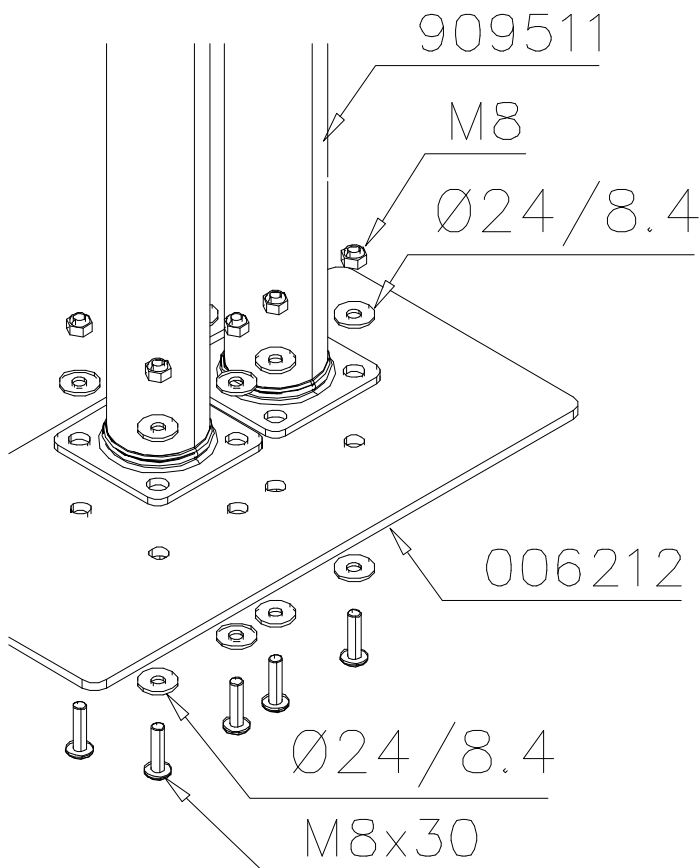

LAPPSET® DEEP FOUNDATION

TWINFOOT

DATE: 26.10.2015

1(1)