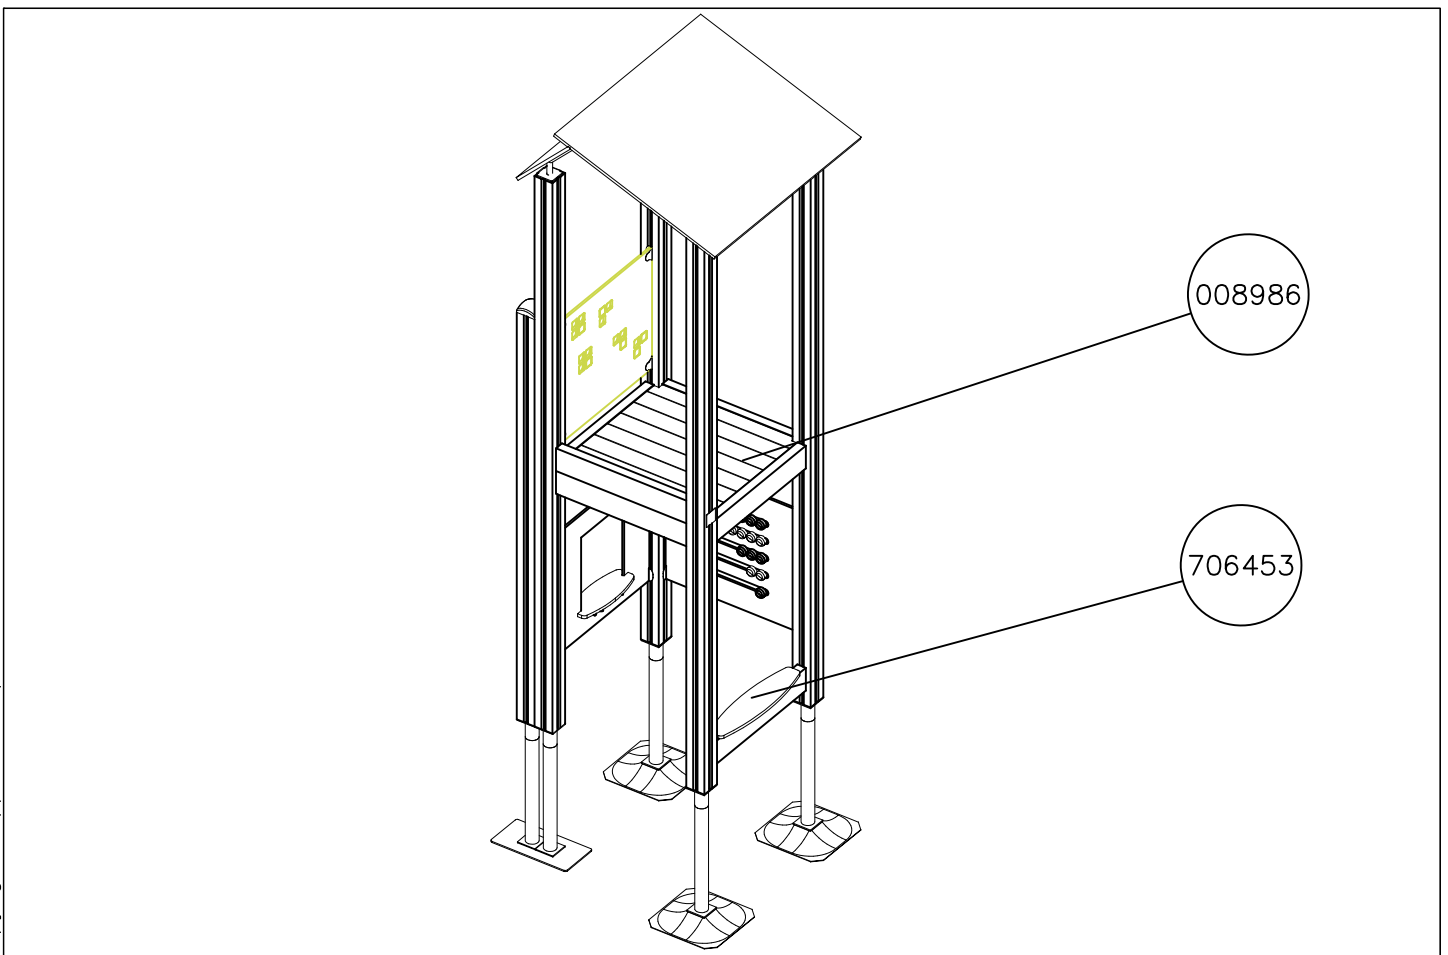

DATE: 10.01.2019