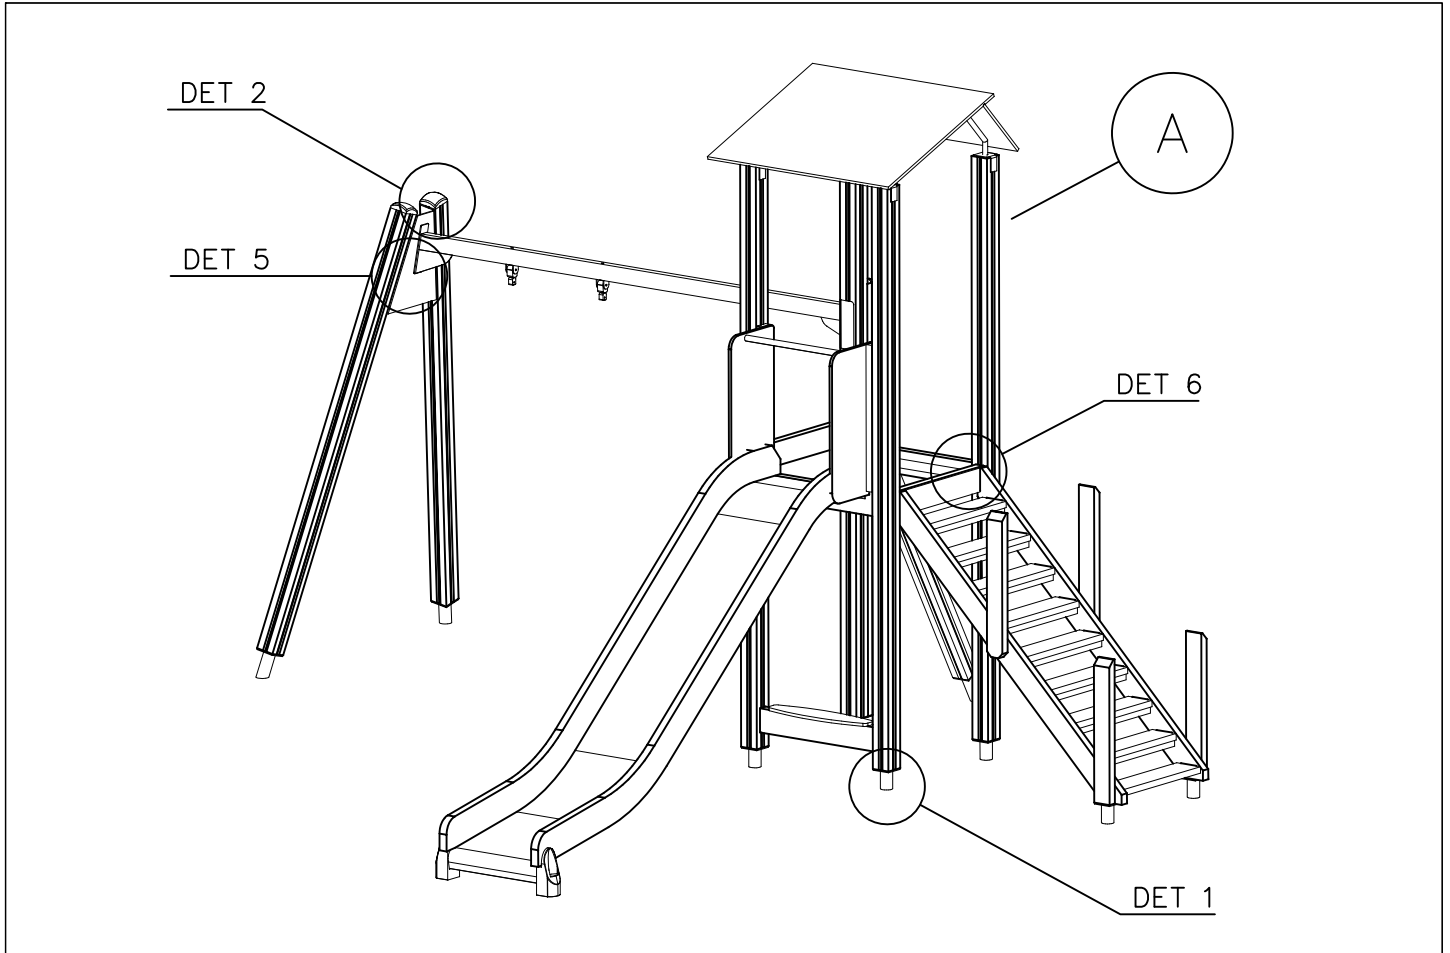

- EN/AS Impact Area 36.2 m²
- Falling Space 38.3 m²
Max Falling Height 1470 mm

- EN/AS Impact Area 36.2 m²
- Falling Space 38.3 m²
Max Falling Height 1470 mm

<p>DET 1</p> <p>M10 905104</p>	<p>DET 2</p> <p>905138 Ø6x60 (980131) 905196</p>	<p>DET 3</p> <p>006581 005695 5x60</p>	<p>DET 4</p> <p>905090 Ø24/13 Ø12x220 905115 M12</p>
<p>DET 5</p> <p>M12 980154 Ø24/13 904904</p>	<p>DET 6</p> <p>Ø8x90 (903093)</p>		
<p>DET 7</p> <p>M12 → 80 Nm Ø24/13 M12 M12x30 M10x25 Ø20/10.5 M10 M10 → 45 Nm</p>		<p>DET 8</p> <p>8x70</p>	<p>Ø24/13 (980154) M12 (909248) 80Nm M10 (905601) 45Nm M12x30 (903149) M10x30 (909629) Ø20/10.5 (909638)</p>
<p>905090 Ø24/13 (980154) M12x35 (909347) 905115 999561</p>		<p>904317</p>	