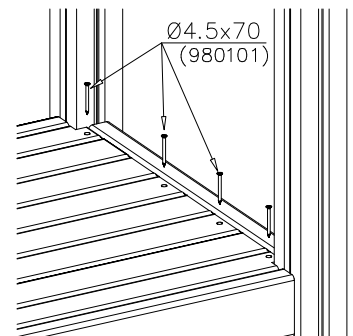

DET 1

DET 2

Naulanauha kannatinlistan puolelle.
Nail list to the bottom.

DET 3

① 706746	PCS	② 909530	PCS
	1		4
45x640x701		55.9x127.5	
③ 900240	PCS	④ 980151	PCS
	4		4
Ø8x70		Ø16/8.4x1.6	
⑤ 905112	PCS		PCS
	4		
Ø22			
	PCS		PCS