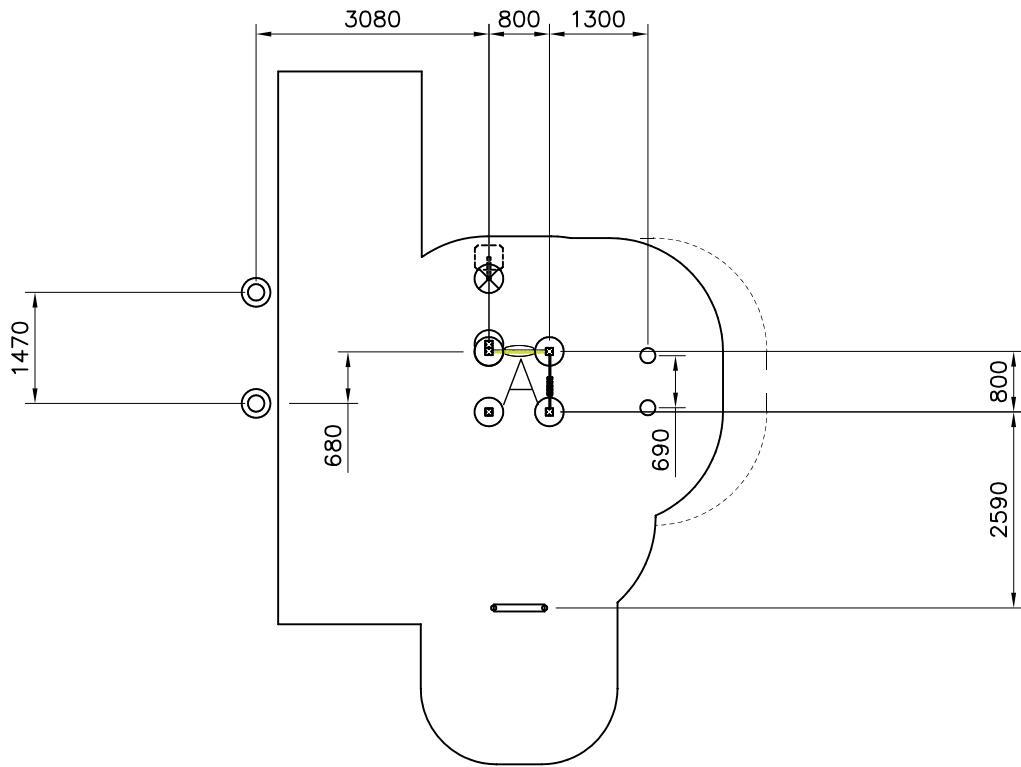

- EN/AS Impact Area 36.2 m²
- Falling Space 38.3 m²
Max Falling Height 1470 mm

- EN/AS Impact Area 36.2 m²
- Falling Space 38.3 m²
Max Falling Height 1470 mm

<p>DET 1</p> <p>M10 905104</p>	<p>DET 2</p> <p>905138 Ø6x60 (980131) 905196</p>	<p>DET 3</p> <p>006581 005695 5x60</p>	<p>DET 4</p> <p>905090 Ø24/13 Ø12x220 905115 M12</p>
<p>DET 5</p> <p>M12 980154 Ø24/13 904904</p>	<p>DET 6</p> <p>Ø8x90 (903093)</p>		
<p>DET 7</p> <p>M12 → 80 Nm Ø24/13 M12 M12x30 M10x25 Ø20/10.5 M10 M10 → 45 Nm</p>		<p>DET 8</p> <p>8x70</p>	<p>Ø24/13 (980154) M12 (909248) 80Nm M10 (905601) 45Nm M12x30 (903149) M10x30 (909629) Ø20/10.5 (909638)</p>
<p>905090 Ø24/13 (980154) M12x35 (909347) 905115 999561</p>		<p>904317</p>	