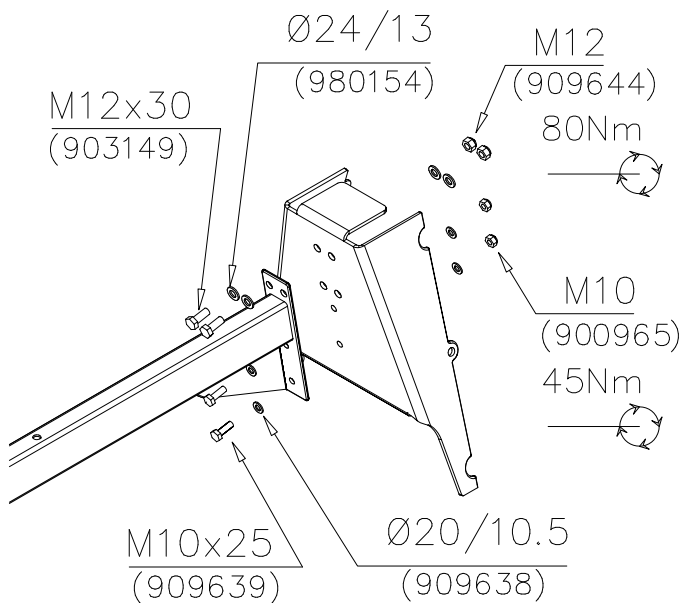

- EN/AS Impact Area 36.2 m²
- Falling Space 38.3 m²
Max Falling Height 1470 mm

- EN/AS Impact Area 36.2 m²
- Falling Space 38.3 m²
Max Falling Height 1470 mm

<p>DET 1</p> <p>M10 905104</p>	<p>DET 2</p> <p>905138 Ø6x60 (980131) 905196</p>	<p>DET 3</p> <p>006581 005695 5x60</p>	<p>DET 4</p> <p>905090 Ø24/13 Ø12x220 905115 M12</p>
<p>DET 5</p> <p>M12 980154 Ø24/13 904904</p>	<p>DET 6</p> <p>Ø8x90 (903093)</p>		
<p>DET 7</p> <p>M12 → 80 Nm Ø24/13 M12 M12x30 M10x25 Ø20/10.5 M10 M10 → 45 Nm</p>		<p>DET 8</p> <p>8x70</p>	<p>Ø24/13 (980154) M12 (909248) 80Nm M10 (905601) 45Nm M12x30 (903149) M10x30 (909629) Ø20/10.5 (909638)</p>
<p>905090 Ø24/13 (980154) M12x35 (909347) 905115 999561</p>		<p>904317</p>	

+1370

+0

DET A

-  M12x30 2 pcs
-  Ø24/13 4 pcs
-  M12 2 pcs
-  M10x25 2 pcs
-  Ø20/10.5 4 pcs
-  M10 2 pcs
-  905991 1 pcs

DET A1

-  M12x35 6 pcs
-  Ø24/13 6 pcs
-  Ø45 6 pcs
-  Ø30 6 pcs
-  GLUE

DET B

-  M12x30 2 pcs
-  Ø24/13 4 pcs
-  M12 2 pcs
-  M10x25 2 pcs
-  Ø20/10.5 4 pcs
-  M10 2 pcs

DET B

904317

904317

DET B1

905090

Ø24/13

(980154)

M12x35