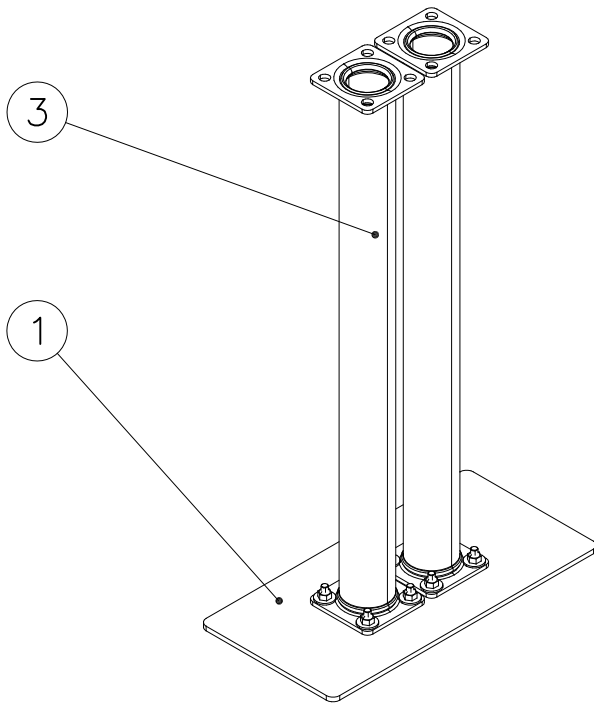

DET 2

LAPPSET® DEEP FOUNDATION

TWINFOOT

DATE: 26.10.2015

1(1)

① 006212	PCS	② 905051	PCS
	1		16
			
6x200x400		Ø24/8.4	
③ 909511	PCS	④ 909852	PCS
	2		8
			
90x90x650		M8x30	
⑤ 980150	PCS	⑥ 905104	PCS
	8		8
			
M8		M10	
	PCS		PCS
	PCS		PCS
	PCS		PCS

Tuotekyltti tulee tuotteen mukana yhdellä seuraavista tavoista:

1) Metallinen tuotekyltti ja kiinnitysruuvit

- Kiinnitä tuotekyltti ruuveilla tolppaan noin 2 metrin korkeuteen kuvan 1 mukaisesti.

2) Tuotekylttitarra