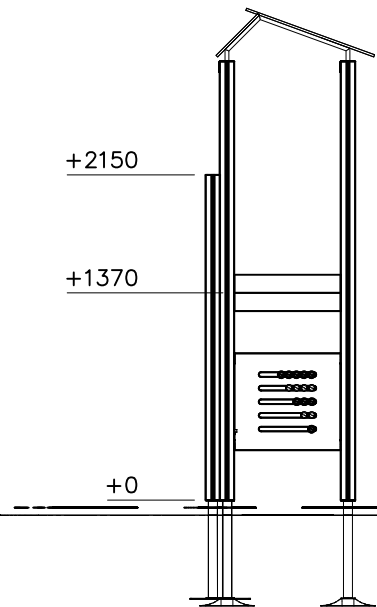

- EN/AS Impact Area 36.2 m²
- Falling Space 38.3 m²
Max Falling Height 1470 mm

- EN/AS Impact Area 36.2 m²
- Falling Space 38.3 m²
Max Falling Height 1470 mm

<p>DET 1</p> <p>M10 905104</p>	<p>DET 2</p> <p>905138 Ø6x60 (980131) 905196</p>	<p>DET 3</p> <p>006581 005695 5x60</p>	<p>DET 4</p> <p>905090 Ø24/13 Ø12x220 905115 M12</p>
<p>DET 5</p> <p>M12 980154 Ø24/13 904904</p>	<p>DET 6</p> <p>Ø8x90 (903093)</p>		
<p>DET 7</p> <p>M12 → 80 Nm Ø24/13 M12 M12x30 M10x25 Ø20/10.5 M10 M10 → 45 Nm</p>		<p>DET 8</p> <p>8x70</p>	<p>Ø24/13 (980154) M12 (909248) 80Nm M10 (905601) 45Nm M12x30 (903149) M10x30 (909629) Ø20/10.5 (909638)</p>
<p>905090 Ø24/13 (980154) M12x35 (909347) 905115 999561</p>		<p>904317</p>	

+1370

+0

DET A

-  M12x30 2 pcs
-  Ø24/13 4 pcs
-  M12 2 pcs
-  M10x25 2 pcs
-  Ø20/10.5 4 pcs
-  M10 2 pcs
-  905991 1 pcs

DET A1

-  M12x35 6 pcs
-  Ø24/13 6 pcs
-  Ø45 6 pcs
-  Ø30 6 pcs
-  GLUE

DET B

-  M12x30 2 pcs
-  Ø24/13 4 pcs
-  M12 2 pcs
-  M10x25 2 pcs
-  Ø20/10.5 4 pcs
-  M10 2 pcs