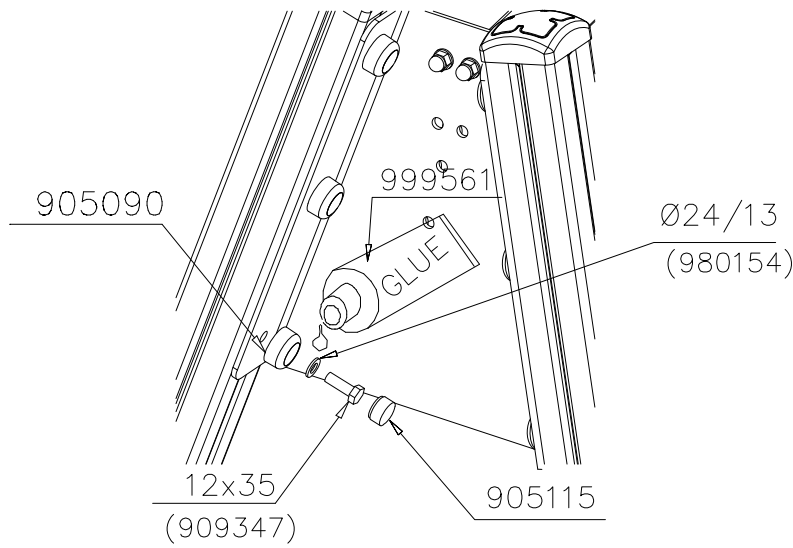

- EN/AS Impact Area 36.2 m²
- Falling Space 38.3 m²
Max Falling Height 1470 mm

- EN/AS Impact Area 36.2 m²
- Falling Space 38.3 m²
Max Falling Height 1470 mm

<p>DET 1</p> <p>M10 905104</p>	<p>DET 2</p> <p>905138 Ø6x60 (980131) 905196</p>	<p>DET 3</p> <p>006581 005695 5x60</p>	<p>DET 4</p> <p>905090 Ø24/13 Ø12x220 905115 M12</p>
<p>DET 5</p> <p>M12 980154 Ø24/13 904904</p>	<p>DET 6</p> <p>Ø8x90 (903093)</p>		
<p>DET 7</p> <p>M12 → 80 Nm Ø24/13 M12 M12x30 M10x25 Ø20/10.5 M10 M10 → 45 Nm</p>		<p>DET 8</p> <p>8x70</p>	<p>Ø24/13 (980154) M12 (909248) 80Nm M10 (905601) 45Nm M12x30 (903149) M10x30 (909629) Ø20/10.5 (909638)</p>
<p>905090 Ø24/13 (980154) M12x35 (909347) 905115 999561</p>		<p>904317</p>	

+1370

+0

DET A

-  M12x30 2 pcs
-  Ø24/13 4 pcs
-  M12 2 pcs
-  M10x25 2 pcs
-  Ø20/10.5 4 pcs
-  M10 2 pcs
-  905991 1 pcs

DET A1

-  M12x35 6 pcs
-  Ø24/13 6 pcs
-  Ø45 6 pcs
-  Ø30 6 pcs
-  GLUE

DET B

-  M12x30 2 pcs
-  Ø24/13 4 pcs
-  M12 2 pcs
-  M10x25 2 pcs
-  Ø20/10.5 4 pcs
-  M10 2 pcs

DET B

904317

904317

DET B1

905090

Ø24/13

(980154)

M12x35