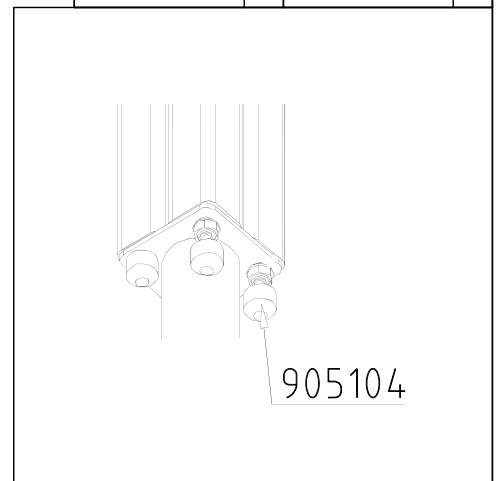

Tuotekyltti tulee tuotteen mukana yhdellä seuraavista tavoista:

1) Metallinen tuotekyltti ja kiinnitysruuvit

- Kiinnitä tuotekyltti ruuveilla tolppaan noin 2 metrin korkeuteen kuvan 1 mukaisesti.

2) Tuotekylttitarra