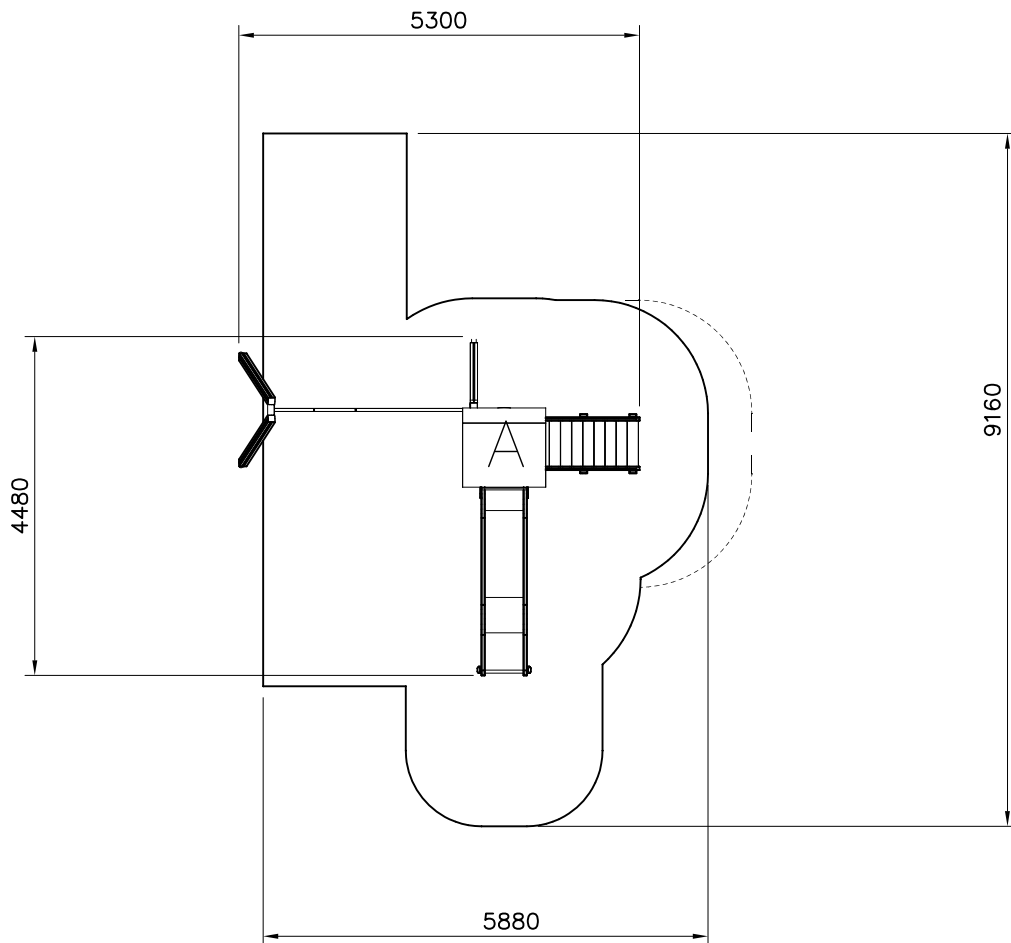

- EN/AS Impact Area 36.2 m²
- Falling Space 38.3 m²
Max Falling Height 1470 mm

- EN/AS Impact Area 36.2 m²
- Falling Space 38.3 m²
Max Falling Height 1470 mm

<p>DET 1</p> <p>M10 905104</p>	<p>DET 2</p> <p>905138 Ø6x60 (980131) 905196</p>	<p>DET 3</p> <p>006581 005695 5x60</p>	<p>DET 4</p> <p>905090 Ø24/13 Ø12x220 905115 M12</p>
<p>DET 5</p> <p>M12 980154 Ø24/13 904904</p>	<p>DET 6</p> <p>Ø8x90 (903093)</p>		
<p>DET 7</p> <p>M12 → 80 Nm Ø24/13 M12 M12x30 M10x25 Ø20/10.5 M10 M10 → 45 Nm</p>		<p>DET 8</p> <p>8x70</p>	<p>Ø24/13 (980154) M12 (909248) 80Nm M10 (905601) 45Nm M12x30 (903149) M10x30 (909629) Ø20/10.5 (909638)</p>
<p>905090 Ø24/13 (980154) M12x35 (909347) 905115 999561</p>		<p>904317</p>	