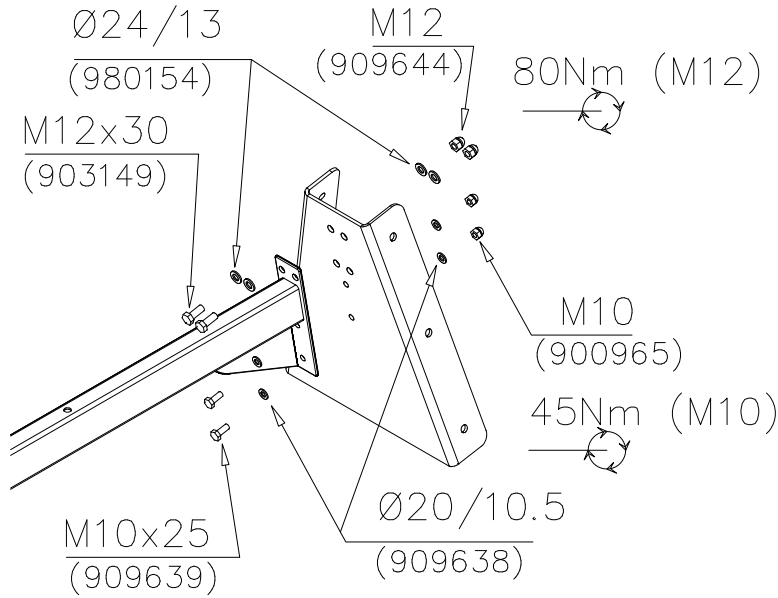

- EN/AS Impact Area 36.2 m²
- Falling Space 38.3 m²
Max Falling Height 1470 mm

- EN/AS Impact Area 36.2 m²
- Falling Space 38.3 m²
Max Falling Height 1470 mm

<p>DET 1</p> <p>M10 905104</p>	<p>DET 2</p> <p>905138 Ø6x60 (980131) 905196</p>	<p>DET 3</p> <p>006581 005695 5x60</p>	<p>DET 4</p> <p>905090 Ø24/13 Ø12x220 905115 M12</p>
<p>DET 5</p> <p>M12 980154 Ø24/13 904904</p>	<p>DET 6</p> <p>Ø8x90 (903093)</p>		
<p>DET 7</p> <p>M12 → 80 Nm Ø24/13 M12 M12x30 M10x25 Ø20/10.5 M10 M10 → 45 Nm</p>		<p>DET 8</p> <p>8x70</p>	<p>Ø24/13 (980154) M12 (909248) 80Nm M10 (905601) 45Nm M12x30 (903149) M10x30 (909629) Ø20/10.5 (909638)</p>
<p>905090 Ø24/13 (980154) M12x35 (909347) 905115 999561</p>		<p>904317</p>	

+1370

+0

DET A

-  M12x30 2 pcs
-  Ø24/13 4 pcs
-  M12 2 pcs
-  M10x25 2 pcs
-  Ø20/10.5 4 pcs
-  M10 2 pcs
-  905991 1 pcs

DET A1

-  M12x35 6 pcs
-  Ø24/13 6 pcs
-  Ø45 6 pcs
-  Ø30 6 pcs
-  GLUE

DET B

-  M12x30 2 pcs
-  Ø24/13 4 pcs
-  M12 2 pcs
-  M10x25 2 pcs
-  Ø20/10.5 4 pcs
-  M10 2 pcs