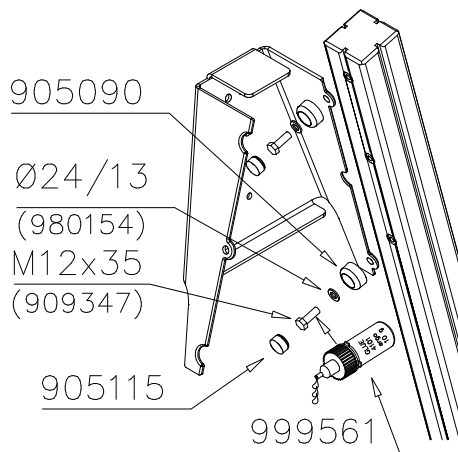

+1370

+0

DET A

-  M12x30 2 pcs
-  Ø24/13 4 pcs
-  M12 2 pcs
-  M10x25 2 pcs
-  Ø20/10.5 4 pcs
-  M10 2 pcs
-  905991 1 pcs

DET A1

-  M12x35 6 pcs
-  Ø24/13 6 pcs
-  Ø45 6 pcs
-  Ø30 6 pcs
-  GLUE

DET B

-  M12x30 2 pcs
-  Ø24/13 4 pcs
-  M12 2 pcs
-  M10x25 2 pcs
-  Ø20/10.5 4 pcs
-  M10 2 pcs

DET B

904317

904317

DET B1

905090

Ø24/13

(980154)

M12x35