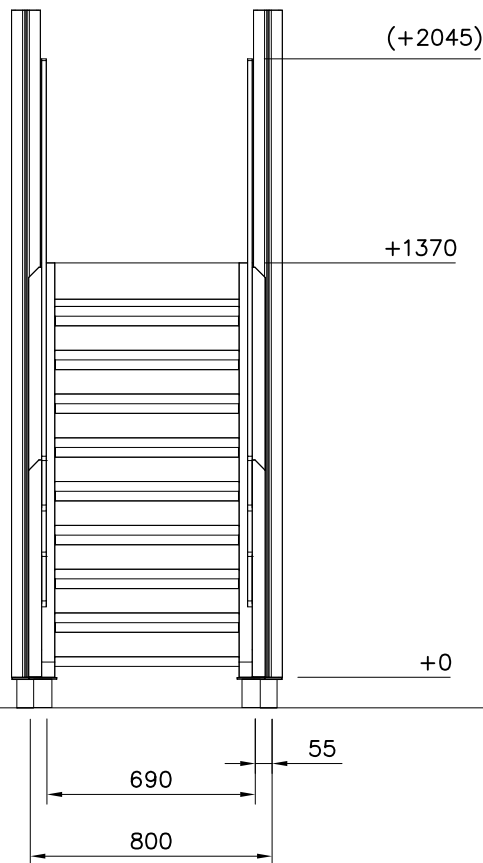

- EN/AS Impact Area 36.2 m²
- Falling Space 38.3 m²
Max Falling Height 1470 mm

- EN/AS Impact Area 36.2 m²
- Falling Space 38.3 m²
Max Falling Height 1470 mm

<p>DET 1</p> <p>M10 905104</p>	<p>DET 2</p> <p>905138 Ø6x60 (980131) 905196</p>	<p>DET 3</p> <p>006581 005695 5x60</p>	<p>DET 4</p> <p>905090 Ø24/13 Ø12x220 905115 M12</p>
<p>DET 5</p> <p>M12 980154 Ø24/13 904904</p>	<p>DET 6</p> <p>Ø8x90 (903093)</p>		
<p>DET 7</p> <p>M12 → 80 Nm Ø24/13 M12 M12x30 M10x25 Ø20/10.5 M10 M10 → 45 Nm</p>		<p>DET 8</p> <p>8x70</p>	<p>Ø24/13 (980154) M12 (909248) 80Nm M10 (905601) 45Nm M12x30 (903149) M10x30 (909629) Ø20/10.5 (909638)</p>
<p>905090 Ø24/13 (980154) M12x35 (909347) 905115 999561</p>		<p>904317</p>	

15x145x380

DET 1

DET 2

DET 3

DET 4

DET 5

DET 6

STAIRS OPTIONS +1470