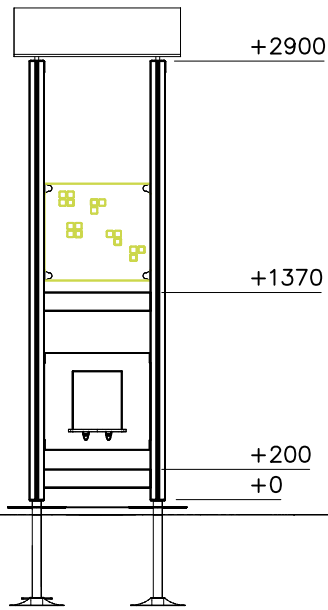

1:50

A

B

C

706727

D

+2150

+1370

+0