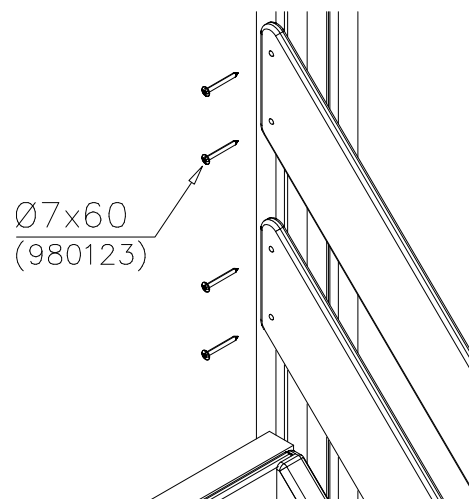

### WALL OPTIONS

706744	706744	DARK GRAY
15x145x380		

DET 1

DET 2

DET 3

DET 4

DET 5

DET 6