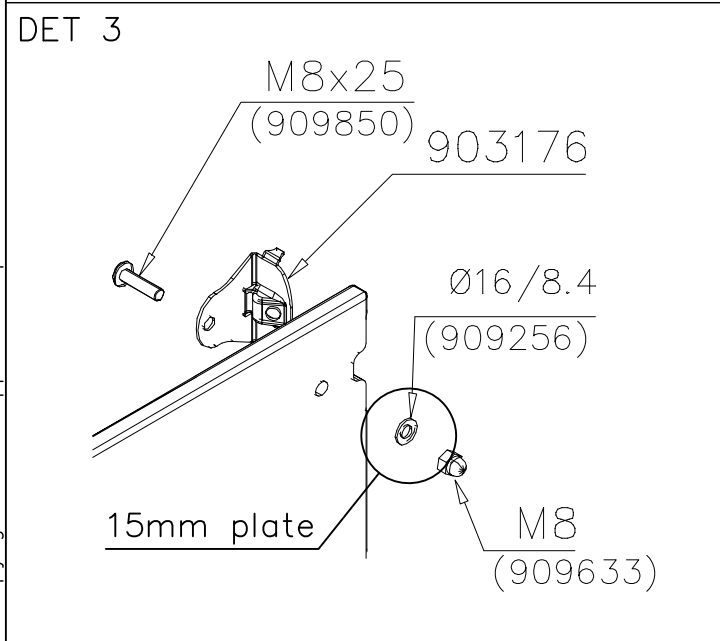

DET 7

DET 8

DET 1

DET 2

Naulanauha kannatinlistan puolelle.  
Nail list to the bottom.

DET 3

<p>① 706746 PCS 1 45x640x701</p>	<p>② 909530 PCS 4 55.9x127.5</p>
<p>③ 900240 PCS 4 Ø8x70</p>	<p>④ 980151 PCS 4 Ø16/8.4x1.6</p>
<p>⑤ 905112 PCS 4 Ø22</p>	<p>PCS</p>