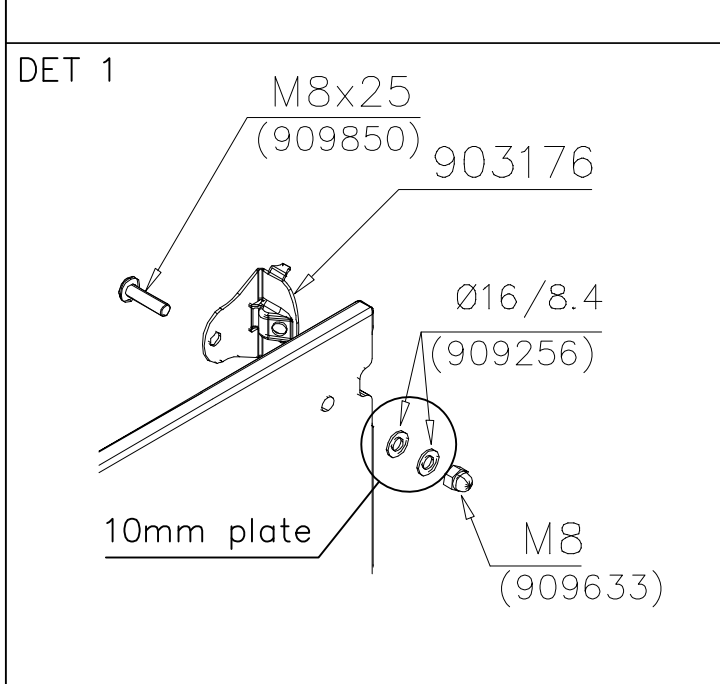

DET 7

DET 8

DET 1

DET 2

Naulanauha kannatinlistan puolelle.  
Nail list to the bottom.

DET 3

<p>① 706746 PCS 1 45x640x701</p>	<p>② 909530 PCS 4 55.9x127.5</p>
<p>③ 900240 PCS 4 Ø8x70</p>	<p>④ 980151 PCS 4 Ø16/8.4x1.6</p>
<p>⑤ 905112 PCS 4 Ø22</p>	<p>PCS</p>