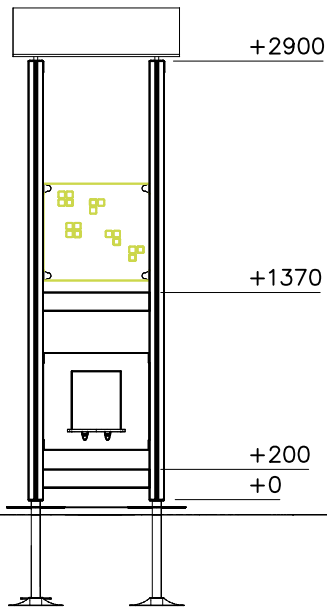

DATE: 10.01.2019

1:50

A