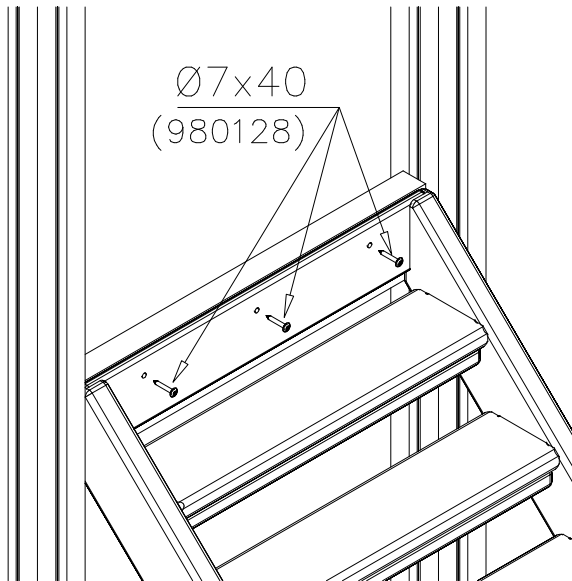

### WALL OPTIONS

706744	706744	DARK GRAY
15x145x380		

DET 1

DET 2

DET 3

DET 4

DET 5

DET 6