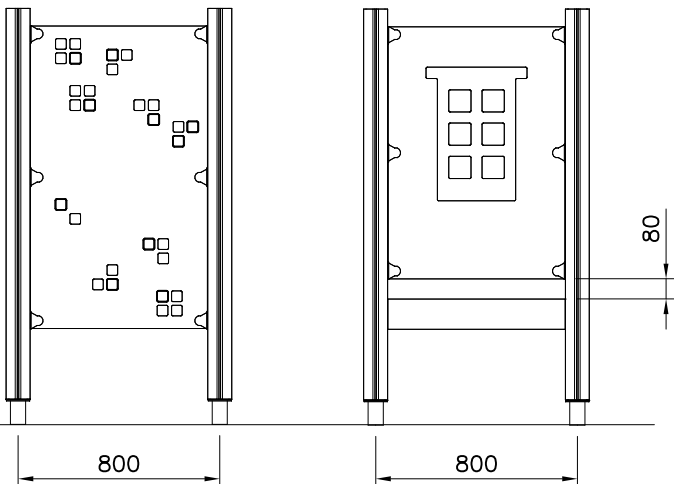

① 903176	PCS	② 909850	PCS
	6		6
		M8x25	
③ 909256	PCS	④ 909633	PCS
	12		6
Ø16/8.4x1.6		M8	
⑤ 980123	PCS		PCS
	6		
Ø7x60			

### COLOR OPTIONS

-701	BLUE
-702	YELLOW
-703	LIME
-704	DARK GRAY
-705	LIGHT GRAY
-706	RED
-707	GREEN
-708	FUXIA

HIGH WALL OPTIONS

707430	707459		
 <p data-bbox="116 680 256 712">702x1000</p>	 <p data-bbox="464 680 604 712">702x1200</p>		