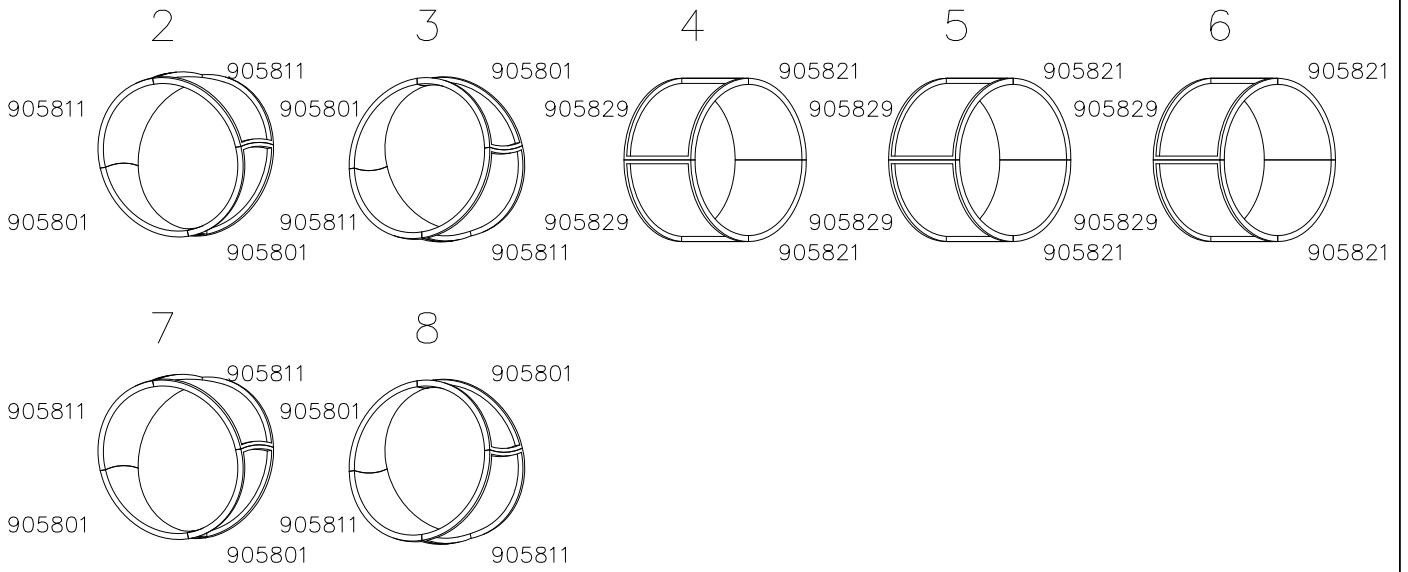

<p>DET 1</p>	<p>DET 2</p>	<p>DET 3</p>
<p>DET 4</p>	<p>DET 5</p>	<p>DET 6</p>

1 : 100

1 : 100

707918-7045 	PCS 4	900240  Ø8x70	PCS 8	905086  Ø44/13.5	PCS 4	905112  BLACK Ø22	PCS 360	905801  GREY	PCS 4	905811  GREY	PCS 4
905821  GREY	PCS 6	905829  TRANSPARENT	PCS 6	905831  BLACK	PCS 296	905850 	PCS 1	905859  6x80x850	PCS 2	905860 	PCS 2
909205  8x60	PCS 148	909248  M12	PCS 4	909274  8x30	PCS 4	980150  M8	PCS 152	980151  Ø16/8.4	PCS 8		PCS
	PCS		PCS		PCS		PCS		PCS		PCS
	PCS		PCS		PCS		PCS		PCS		PCS
	PCS		PCS		PCS		PCS		PCS		PCS
	PCS		PCS		PCS		PCS		PCS		PCS

DET 1

Access- and maintenance panel.
Asennus- ja huolto luukku.

DET 2

DET 3

DET 4

DET 5

DET 6

Esimerkki putken kokoamisesta Example of installation