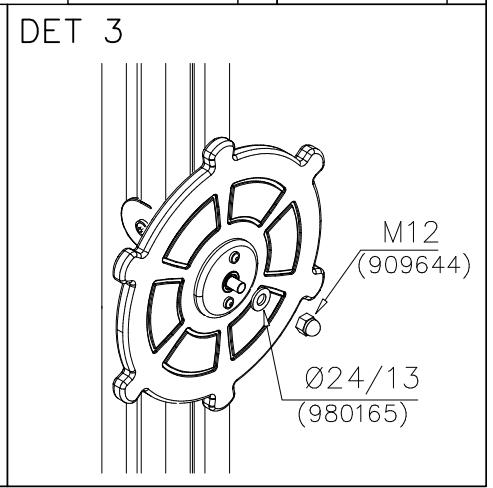

DET 1

DET 2

DET 3

WOODEN WALL OPTIONS

 706997 45x640x984	706997-605	DARK GRAY
	706997-606	GRAY
	706997-607	RED
	706997-608	BLUE
	706997-609	GREEN
	706997-610	YELLOW
	706997-611	LIME
	706997-612	FUXIA

① 900240	PCS	② 909209	PCS
	2		1
Ø8x70		Ø17.3x2.4	
③ 909644	PCS	④ 980106	PCS
	1		2
M12		Ø5x40	
⑤ 980165	PCS		PCS
	1		
Ø24/13x3			
	PCS		PCS
	PCS		PCS
○ 707320	PCS	○ 905879	PCS
	1		1