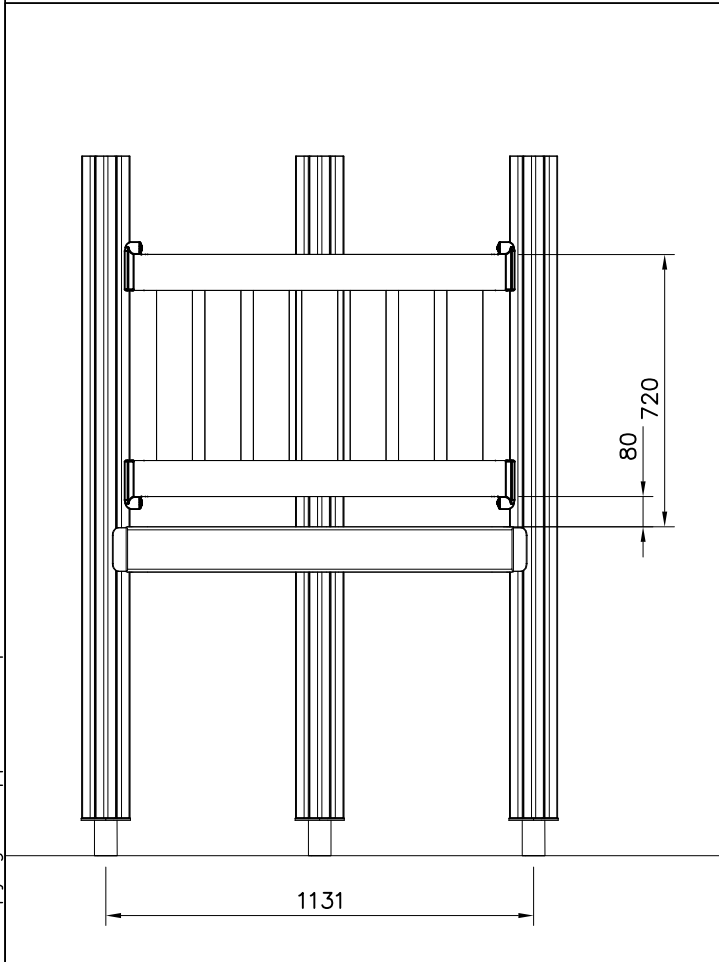

DET 1

DET 2

DET 3

WOODEN WALL OPTIONS

 706997 45x640x984	706997-605	DARK GRAY
	706997-606	GRAY
	706997-607	RED
	706997-608	BLUE
	706997-609	GREEN
	706997-610	YELLOW
	706997-611	LIME
	706997-612	FUXIA

① 900240	PCS	② 909209	PCS
	2		1
Ø8x70		Ø17.3x2.4	
③ 909644	PCS	④ 980106	PCS
	1		2
M12		Ø5x40	
⑤ 980165	PCS		PCS
	1		
Ø24/13x3			
	PCS		PCS
	PCS		PCS
○ 707320	PCS	○ 905879	PCS
	1		1