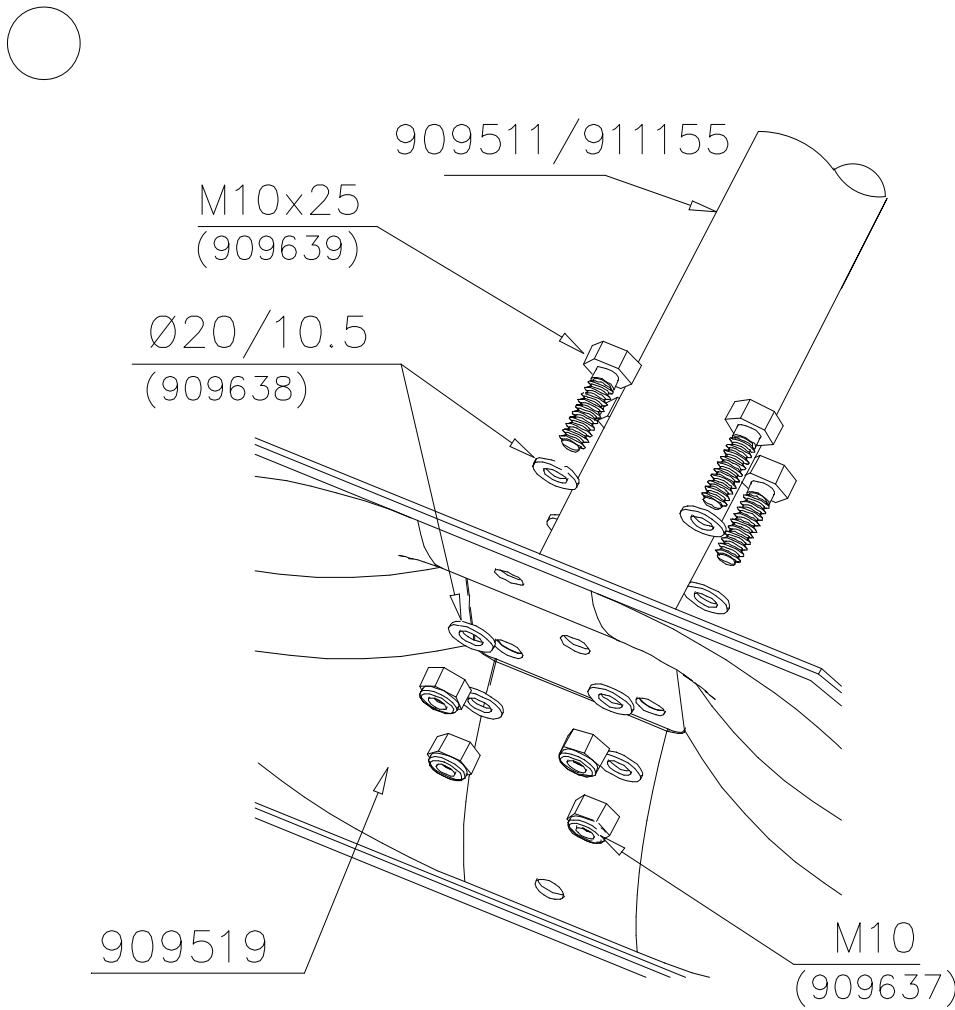

② 905104	PCS		PCS
	4		
 M10	PCS		PCS

905104

LAPPSET® DEEP FOUNDATION

FOOT

DATE: 15.5.2018

1(1)

①	909511	PCS	②	909519	PCS
		1			1
	90x90x650			50x380x380	
③	909637	PCS	④	909638	PCS
		4			8
	M10			Ø20/10.5	
⑤	909639	PCS	⑥	905104	PCS
		4			4
	M10x25			M10	
OPTION FOOT					
①	911155	PCS			PCS
		1			
	90x90x650				