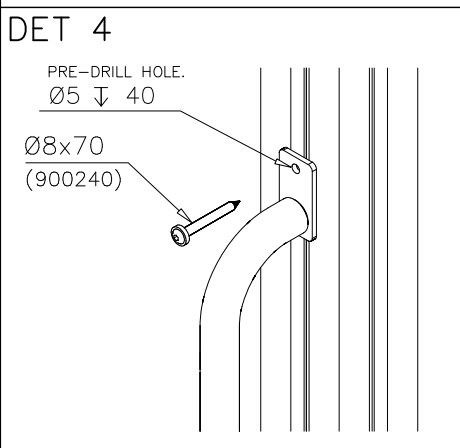

DET 1

DET 2

DET 3

DET 4

DET 5

① 900240	PCS	② 900727	PCS
	1		1
Ø8x70		M10x80	
	PCS		PCS
③ 907688	PCS	③ 907701	PCS
	1		1
765		545	
	PCS		PCS
	PCS		PCS
	PCS		PCS
	PCS		PCS

① 900240	PCS		PCS
	3		
			
Ø8x70			
	PCS		PCS
	PCS		PCS
	PCS		PCS
	PCS		PCS
	PCS		PCS
○ 707621	PCS		PCS
	1		
21x489x900			

DET 2

Tuotekyltti tulee tuotteen mukana yhdellä seuraavista tavoista:

1) Metallinen tuotekyltti ja kiinnitysruuvit

- Kiinnitä tuotekyltti ruuveilla tolppaan noin 2 metrin korkeuteen kuvan 1 mukaisesti.

2) Tuotekylttitarra