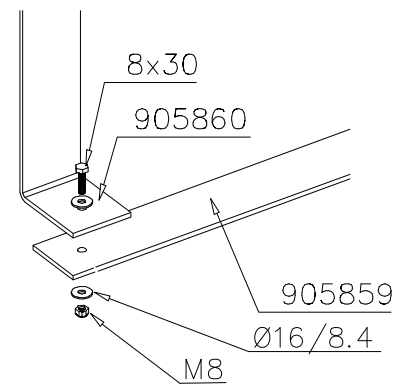

<p>DET 1</p>	<p>DET 2</p>	<p>DET 3</p>
<p>DET 4</p>	<p>DET 5</p>	<p>DET 6</p>

1 : 100

1 : 100

707918-7045 	PCS 4	900240  Ø8x70	PCS 8	905086  Ø44/13.5	PCS 4	905112  BLACK Ø22	PCS 360	905801  GREY	PCS 4	905811  GREY	PCS 4
905821  GREY	PCS 6	905829  TRANSPARENT	PCS 6	905831  BLACK	PCS 296	905850 	PCS 1	905859  6x80x850	PCS 2	905860 	PCS 2
909205  8x60	PCS 148	909248  M12	PCS 4	909274  8x30	PCS 4	980150  M8	PCS 152	980151  Ø16/8.4	PCS 8		PCS
	PCS		PCS		PCS		PCS		PCS		PCS
	PCS		PCS		PCS		PCS		PCS		PCS
	PCS		PCS		PCS		PCS		PCS		PCS
	PCS		PCS		PCS		PCS		PCS		PCS

DET 1

Access- and maintenance panel.
Asennus- ja huolto luukku.

DET 2

DET 3

DET 4

DET 5

DET 6

Esimerkki putken kokoamisesta Example of installation