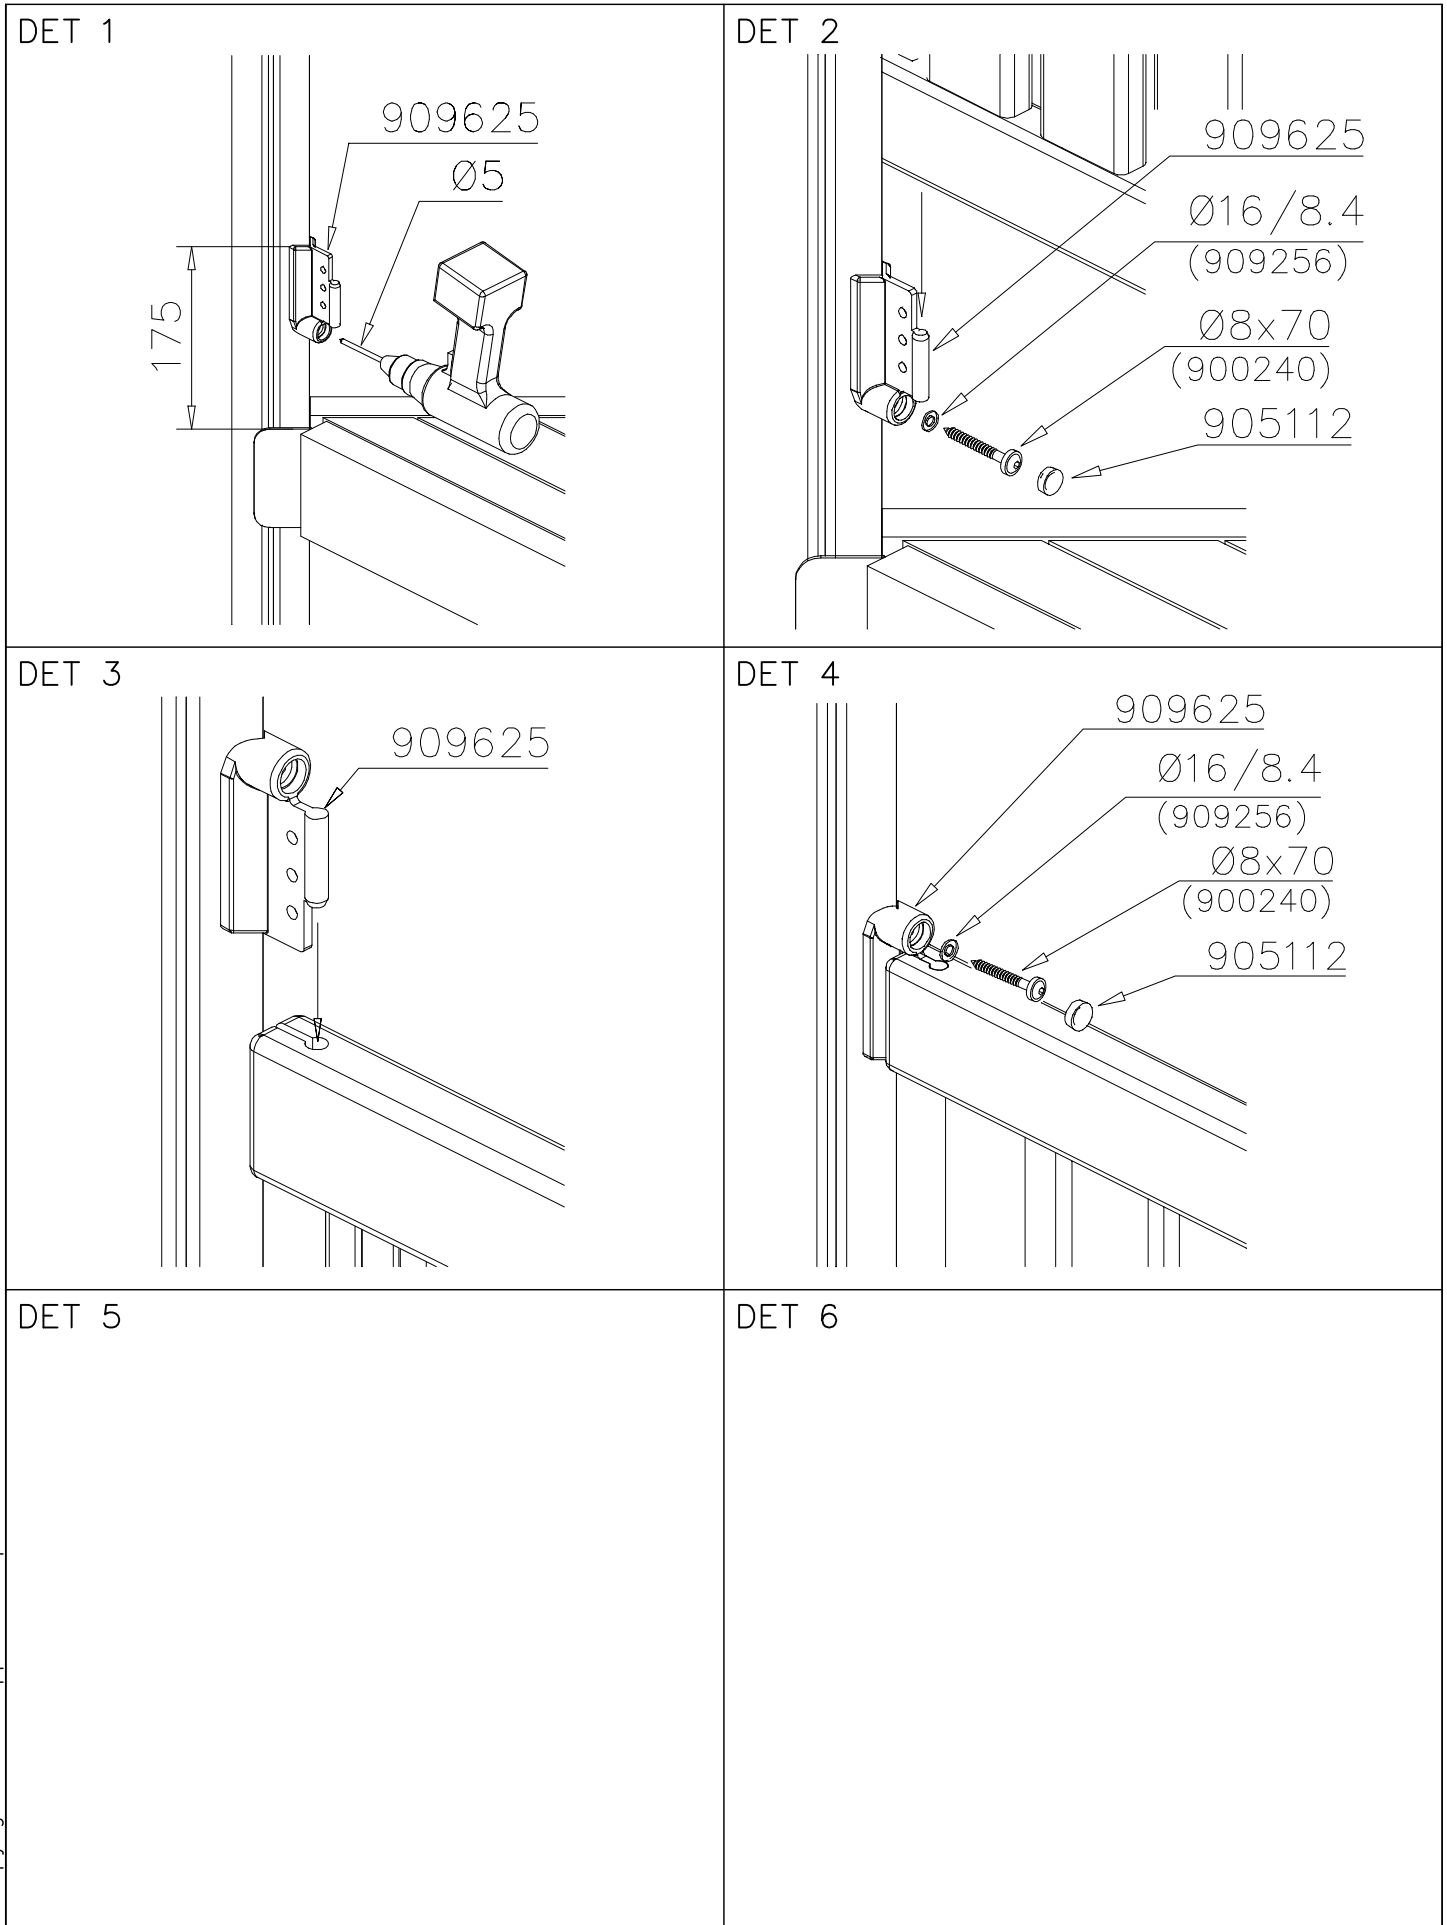

DET 1

DET 2

DET 3

WOODEN WALL OPTIONS

 706997 45x640x984	706997-605	DARK GRAY
	706997-606	GRAY
	706997-607	RED
	706997-608	BLUE
	706997-609	GREEN
	706997-610	YELLOW
	706997-611	LIME
	706997-612	FUXIA

① 900240	PCS	② 909209	PCS
	2		1
Ø8x70		Ø17.3x2.4	
③ 909644	PCS	④ 980106	PCS
	1		2
M12		Ø5x40	
⑤ 980165	PCS		PCS
	1		
Ø24/13x3			
	PCS		PCS
	PCS		PCS
○ 707320	PCS	○ 905879	PCS
	1		1