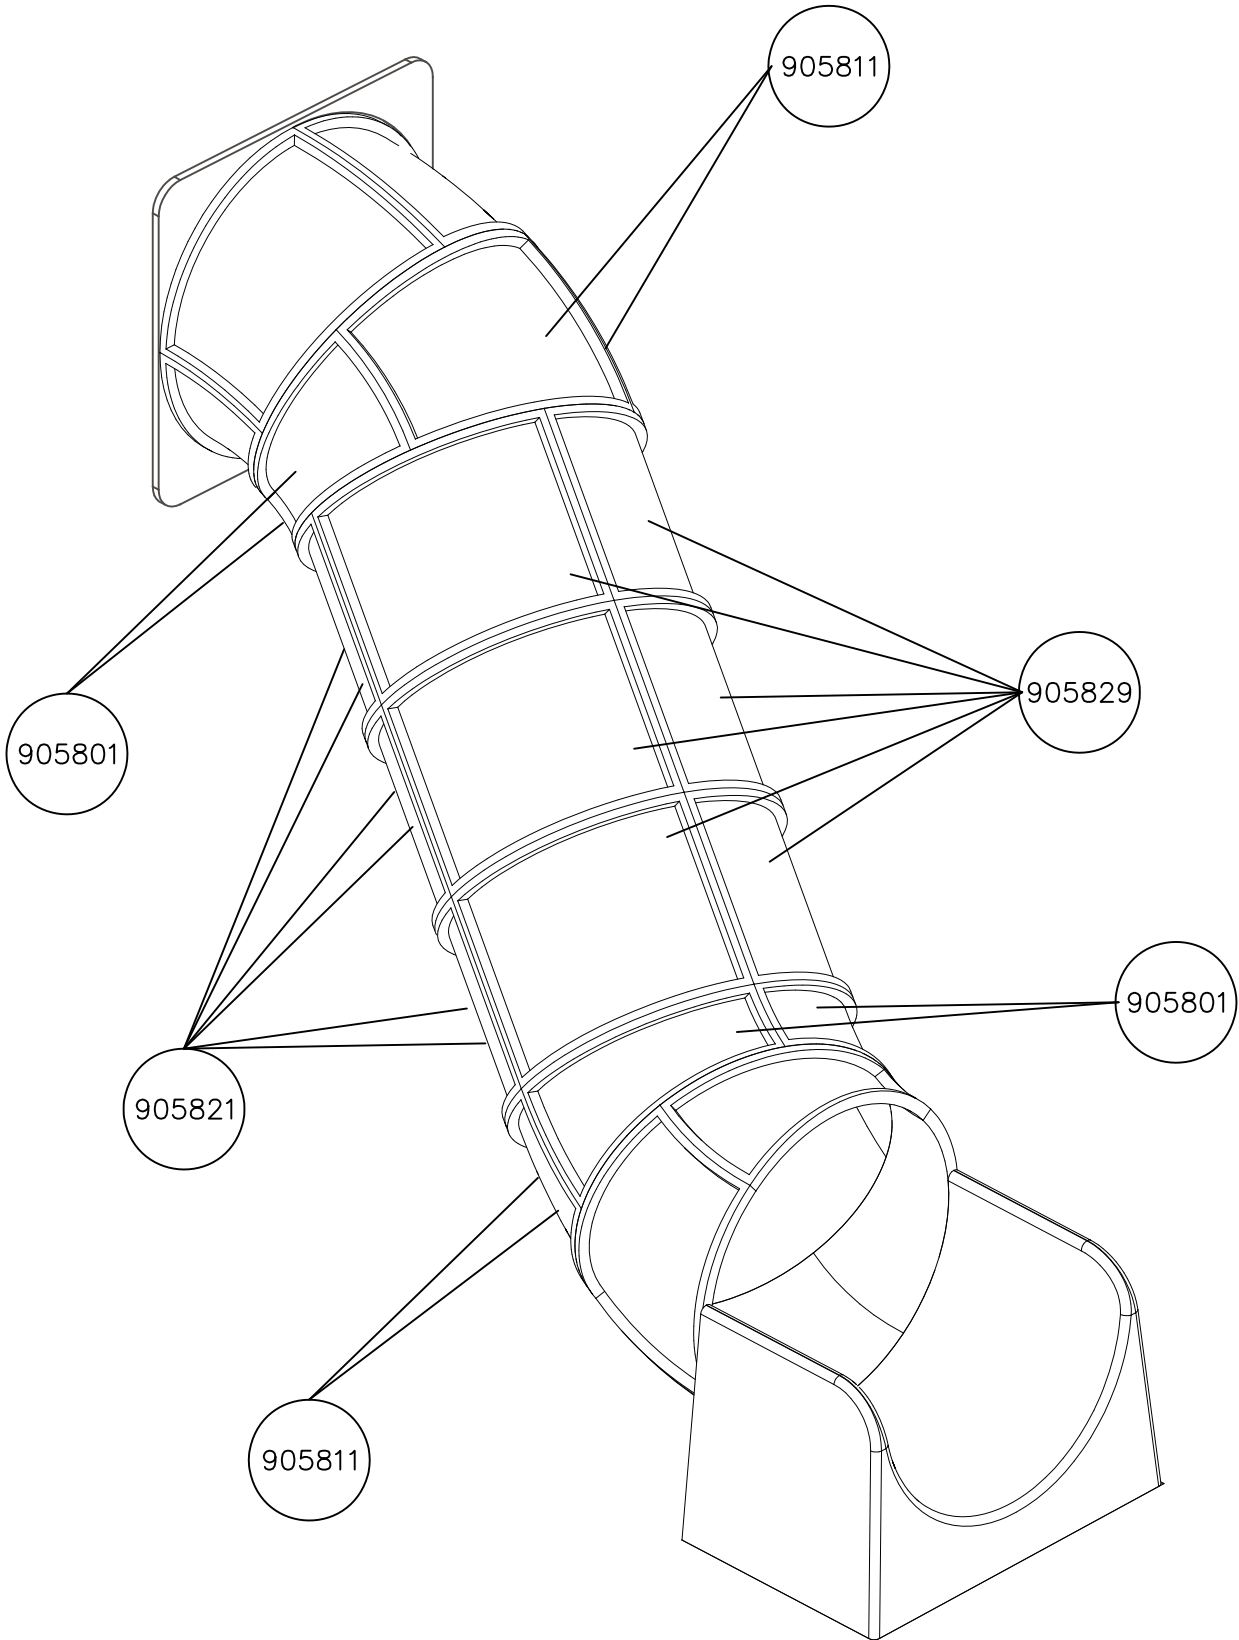

<p>DET 1</p>	<p>DET 2</p>	<p>DET 3</p>
<p>DET 4</p>	<p>DET 5</p>	<p>DET 6</p>

1 : 100

1 : 100

707918-7045 	PCS 4	900240  Ø8x70	PCS 8	905086  Ø44/13.5	PCS 4	905112  BLACK Ø22	PCS 360	905801  GREY	PCS 4	905811  GREY	PCS 4
905821  GREY	PCS 6	905829  TRANSPARENT	PCS 6	905831  BLACK	PCS 296	905850 	PCS 1	905859  6x80x850	PCS 2	905860 	PCS 2
909205  8x60	PCS 148	909248  M12	PCS 4	909274  8x30	PCS 4	980150  M8	PCS 152	980151  Ø16/8.4	PCS 8		PCS
	PCS		PCS		PCS		PCS		PCS		PCS
	PCS		PCS		PCS		PCS		PCS		PCS
	PCS		PCS		PCS		PCS		PCS		PCS
	PCS		PCS		PCS		PCS		PCS		PCS

DET 1

Access- and maintenance panel.
Asennus- ja huolto luukku.

DET 2

DET 3

DET 4

DET 5

DET 6

Esimerkki putken kokoamisesta Example of installation