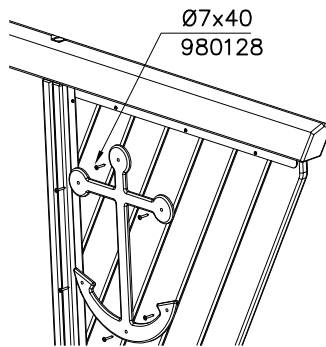

①	980122	PCS	②	980131	PCS
		14			10
	Ø5x30			Ø6x60	
③	980128	PCS	④	903093	PCS
		12			2
	Ø7x40			Ø8x90	
⑤	909230	PCS	⑥	905051	PCS
		2			2
	8x150			Ø24/8.4	
⑦	905103	PCS	⑧	906942	PCS
		2			2
	PT-28/32-H			IRR30601.5-3S	
		PCS			PCS
○	704868	PCS	○	707633	PCS
		2			1
	12x503x687			90x145x2855	
○	707653	PCS	○	929325	PCS
		1			1
	32x1130x2110			40x40x1080	
○	929326	PCS			PCS
		1			
	40x40x3x2095				

DET 1

DET 2

DET 3

DET 4

DET 5

① 900240	PCS	② 900727	PCS
	1		1
Ø8x70		M10x80	
	PCS		PCS
③ 907688	PCS	③ 907701	PCS
	1		1
765		545	
	PCS		PCS
	PCS		PCS
	PCS		PCS
	PCS		PCS

① 900240	PCS		PCS
	3		
			
Ø8x70			
	PCS		PCS
	PCS		PCS
	PCS		PCS
	PCS		PCS
	PCS		PCS
○ 707621	PCS		PCS
	1		
21x489x900			

DET 2

Tuotekyltti tulee tuotteen mukana yhdellä seuraavista tavoista:

1) Metallinen tuotekyltti ja kiinnitysruuvit

- Kiinnitä tuotekyltti ruuveilla tolppaan noin 2 metrin korkeuteen kuvan 1 mukaisesti.

2) Tuotekylttitarra