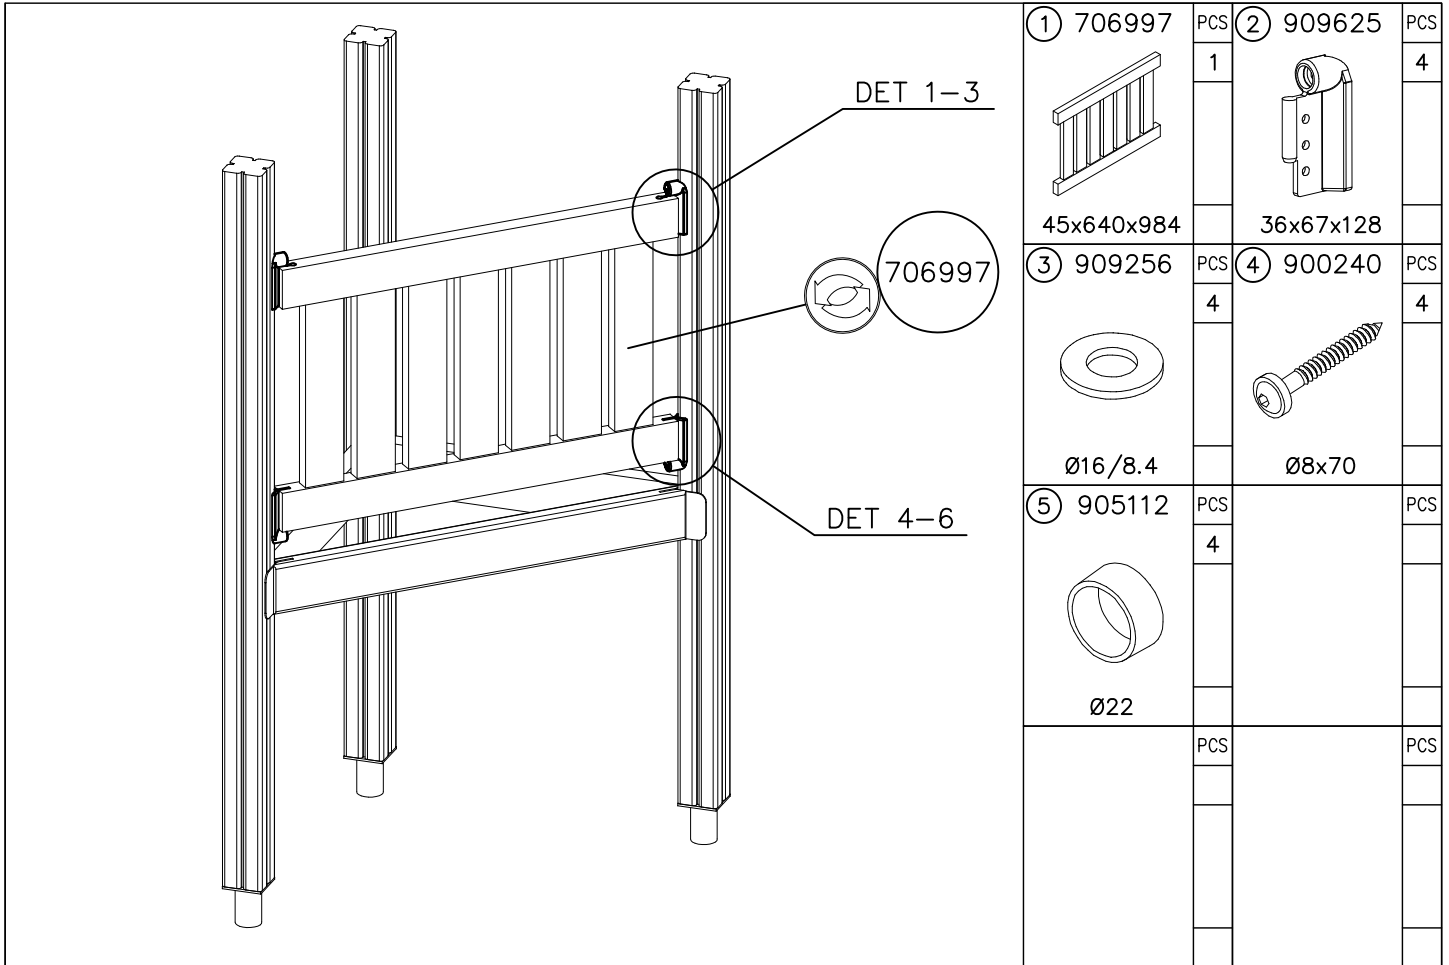

DET 1

DET 2

DET 3

WOODEN WALL OPTIONS

 706997 45x640x984	706997-605	DARK GRAY
	706997-606	GRAY
	706997-607	RED
	706997-608	BLUE
	706997-609	GREEN
	706997-610	YELLOW
	706997-611	LIME
	706997-612	FUXIA

① 900240	PCS	② 909209	PCS
	2		1
Ø8x70		Ø17.3x2.4	
③ 909644	PCS	④ 980106	PCS
	1		2
M12		Ø5x40	
⑤ 980165	PCS		PCS
	1		
Ø24/13x3			
	PCS		PCS
	PCS		PCS
○ 707320	PCS	○ 905879	PCS
	1		1