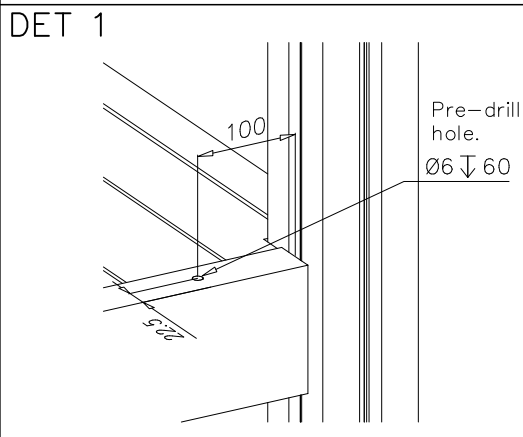

DET 1

DET 2

DET 3

DET 4

DET 5

① 900240	PCS	② 900727	PCS
	1		1
Ø8x70		M10x80	
	PCS		PCS
③ 907688	PCS	③ 907701	PCS
	1		1
765		545	
	PCS		PCS
	PCS		PCS
	PCS		PCS
	PCS		PCS

① 900240	PCS		PCS
	3		
			
Ø8x70			
	PCS		PCS
	PCS		PCS
	PCS		PCS
	PCS		PCS
	PCS		PCS
○ 707621	PCS		PCS
	1		
21x489x900			

DET 2

Tuotekyltti tulee tuotteen mukana yhdellä seuraavista tavoista:

1) Metallinen tuotekyltti ja kiinnitysruuvit

- Kiinnitä tuotekyltti ruuveilla tolppaan noin 2 metrin korkeuteen kuvan 1 mukaisesti.

2) Tuotekylttitarra