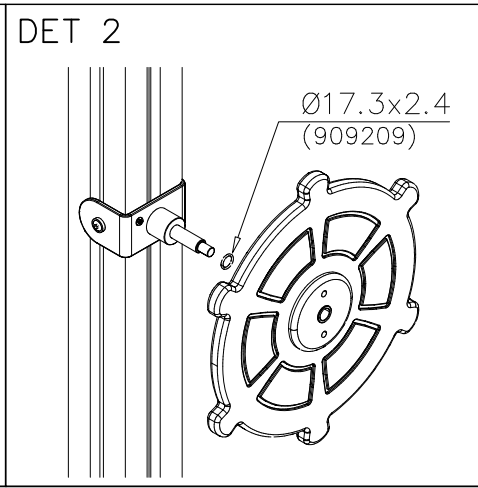

DET 1

DET 2

DET 3

WOODEN WALL OPTIONS

 706997 45x640x984	706997-605	DARK GRAY
	706997-606	GRAY
	706997-607	RED
	706997-608	BLUE
	706997-609	GREEN
	706997-610	YELLOW
	706997-611	LIME
	706997-612	FUXIA

① 900240	PCS	② 909209	PCS
	2		1
Ø8x70		Ø17.3x2.4	
③ 909644	PCS	④ 980106	PCS
	1		2
M12		Ø5x40	
⑤ 980165	PCS		PCS
	1		
Ø24/13x3			
	PCS		PCS
	PCS		PCS
○ 707320	PCS	○ 905879	PCS
	1		1