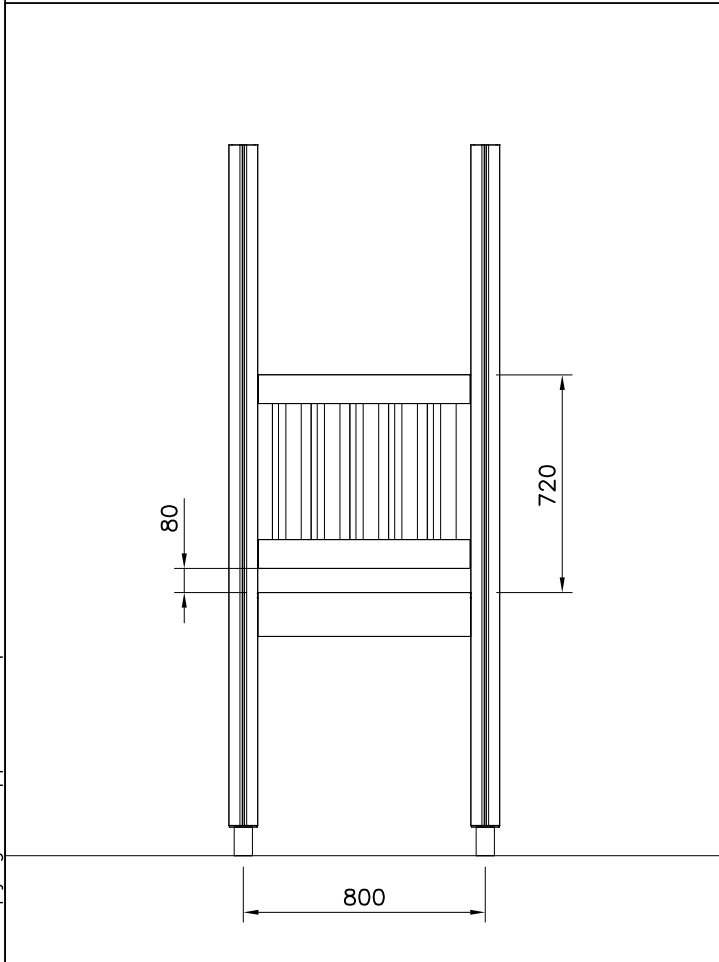

DET 1

DET 2

DET 3

① 706746	PCS	② 909530	PCS
	1		4
45x640x701		55.9x127.5	
③ 900240	PCS	④ 980151	PCS
	4		4
Ø8x70		Ø16/8.4x1.6	
⑤ 905112	PCS		PCS
	4		
Ø22			
	PCS		PCS

WALL OPTIONS		
706746 45x640x701	706746-605 706746-606 706746-607 706746-608 706746-609 706746-610 706746-611 706746-612	DARK GRAY GRAY RED BLUE GREEN YELLOW LIME FUXIA