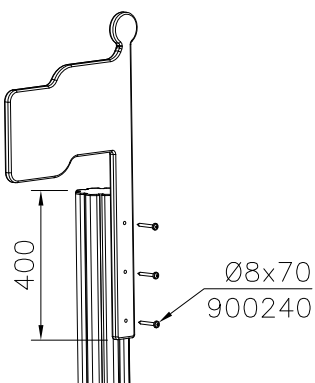

①	980122	PCS	②	980131	PCS
		14			10
	Ø5x30			Ø6x60	
③	980128	PCS	④	903093	PCS
		12			2
	Ø7x40			Ø8x90	
⑤	909230	PCS	⑥	905051	PCS
		2			2
	8x150			Ø24/8.4	
⑦	905103	PCS	⑧	906942	PCS
		2			2
	PT-28/32-H			IRR30601.5-3S	
		PCS			PCS
○	704868	PCS	○	707633	PCS
		2			1
	12x503x687			90x145x2855	
○	707653	PCS	○	929325	PCS
		1			1
	32x1130x2110			40x40x1080	
○	929326	PCS			PCS
		1			
	40x40x3x2095				

DET 1

DET 2

DET 3

DET 4

DET 5

① 900240	PCS	② 900727	PCS
	1		1
Ø8x70		M10x80	
	PCS		PCS
③ 907688	PCS	③ 907701	PCS
	1		1
765		545	
	PCS		PCS
	PCS		PCS
	PCS		PCS
	PCS		PCS

① 900240	PCS		PCS
	3		
			
Ø8x70			
	PCS		PCS
	PCS		PCS
	PCS		PCS
	PCS		PCS
	PCS		PCS
○ 707621	PCS		PCS
	1		
21x489x900			

DET 2

Tuotekyltti tulee tuotteen mukana yhdellä seuraavista tavoista:

1) Metallinen tuotekyltti ja kiinnitysruuvit

- Kiinnitä tuotekyltti ruuveilla tolppaan noin 2 metrin korkeuteen kuvan 1 mukaisesti.

2) Tuotekylttitarra