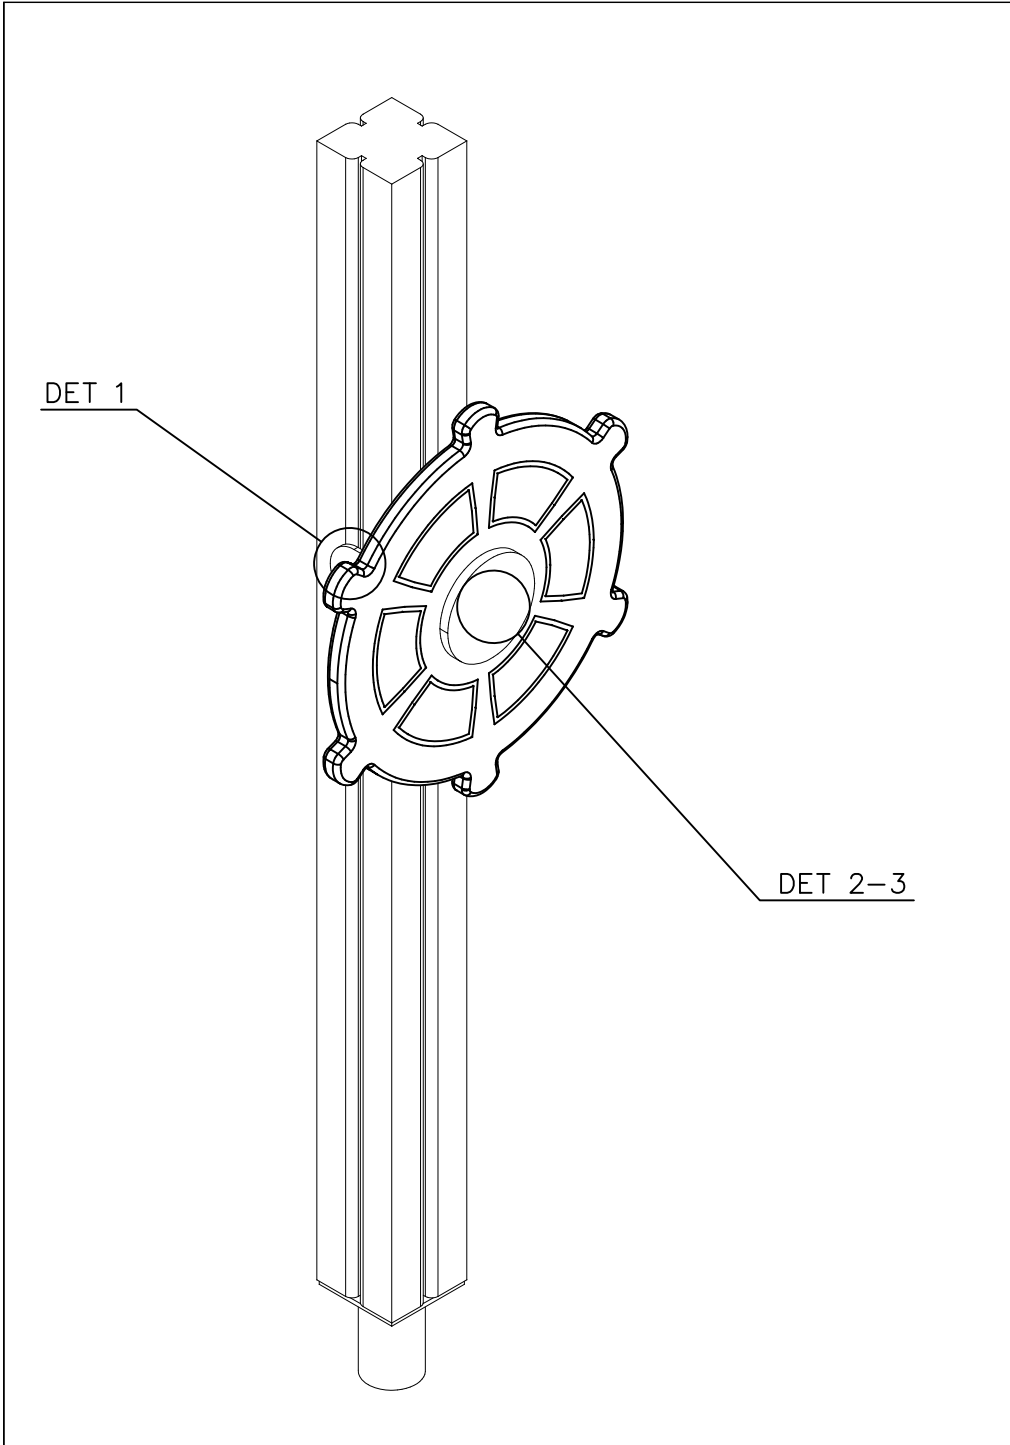

DET 1

DET 2

DET 3

WOODEN WALL OPTIONS

 706997 45x640x984	706997-605	DARK GRAY
	706997-606	GRAY
	706997-607	RED
	706997-608	BLUE
	706997-609	GREEN
	706997-610	YELLOW
	706997-611	LIME
	706997-612	FUXIA

① 900240	PCS	② 909209	PCS
	2		1
Ø8x70		Ø17.3x2.4	
③ 909644	PCS	④ 980106	PCS
	1		2
M12		Ø5x40	
⑤ 980165	PCS		PCS
	1		
Ø24/13x3			
	PCS		PCS
	PCS		PCS
○ 707320	PCS	○ 905879	PCS
	1		1