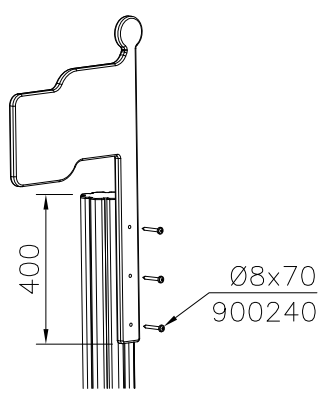

①	980122	PCS	②	980131	PCS
		14			10
					
	Ø5x30			Ø6x60	
③	980128	PCS	④	903093	PCS
		12			2
					
	Ø7x40			Ø8x90	
⑤	909230	PCS	⑥	905051	PCS
		2			2
					
	8x150			Ø24/8.4	
⑦	905103	PCS	⑧	906942	PCS
		2			2
					
	PT-28/32-H			IRR30601.5-3S	
		PCS			PCS
○	704868	PCS	○	707633	PCS
		2			1
					
	12x503x687			90x145x2855	
○	707653	PCS	○	929325	PCS
		1			1
					
	32x1130x2110			40x40x1080	
○	929326	PCS			PCS
		1			
					
	40x40x3x2095				

DET 1

DET 2

DET 3

DET 4

DET 5

① 900240	PCS	② 900727	PCS
	1		1
Ø8x70		M10x80	
	PCS		PCS
③ 907688	PCS	③ 907701	PCS
	1		1
765		545	
	PCS		PCS
	PCS		PCS
	PCS		PCS
	PCS		PCS

① 900240	PCS		PCS
	3		
			
Ø8x70			
	PCS		PCS
	PCS		PCS
	PCS		PCS
	PCS		PCS
	PCS		PCS
○ 707621	PCS		PCS
	1		
21x489x900			

DET 2

Tuotekyltti tulee tuotteen mukana yhdellä seuraavista tavoista:

1) Metallinen tuotekyltti ja kiinnitysruuvit

- Kiinnitä tuotekyltti ruuveilla tolppaan noin 2 metrin korkeuteen kuvan 1 mukaisesti.

2) Tuotekylttitarra