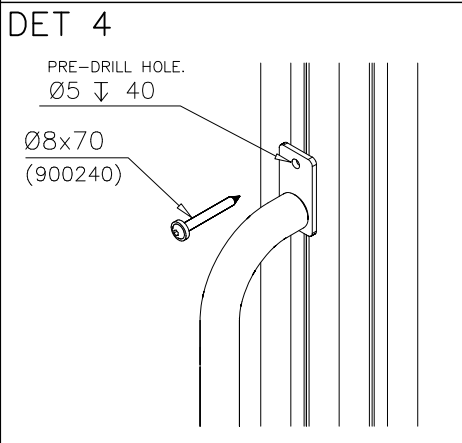

DET 1

DET 2

DET 3

DET 4

DET 5

① 900240	PCS	② 900727	PCS
	1		1
Ø8x70		M10x80	
	PCS		PCS
③ 907688	PCS	③ 907701	PCS
	1		1
765		545	
	PCS		PCS
	PCS		PCS
	PCS		PCS
	PCS		PCS

① 900240	PCS		PCS
	3		
			
Ø8x70			
	PCS		PCS
	PCS		PCS
	PCS		PCS
	PCS		PCS
	PCS		PCS
○ 707621	PCS		PCS
	1		
21x489x900			

DET 2

Tuotekyltti tulee tuotteen mukana yhdellä seuraavista tavoista:

1) Metallinen tuotekyltti ja kiinnitysruuvit

- Kiinnitä tuotekyltti ruuveilla tolppaan noin 2 metrin korkeuteen kuvan 1 mukaisesti.

2) Tuotekylttitarra