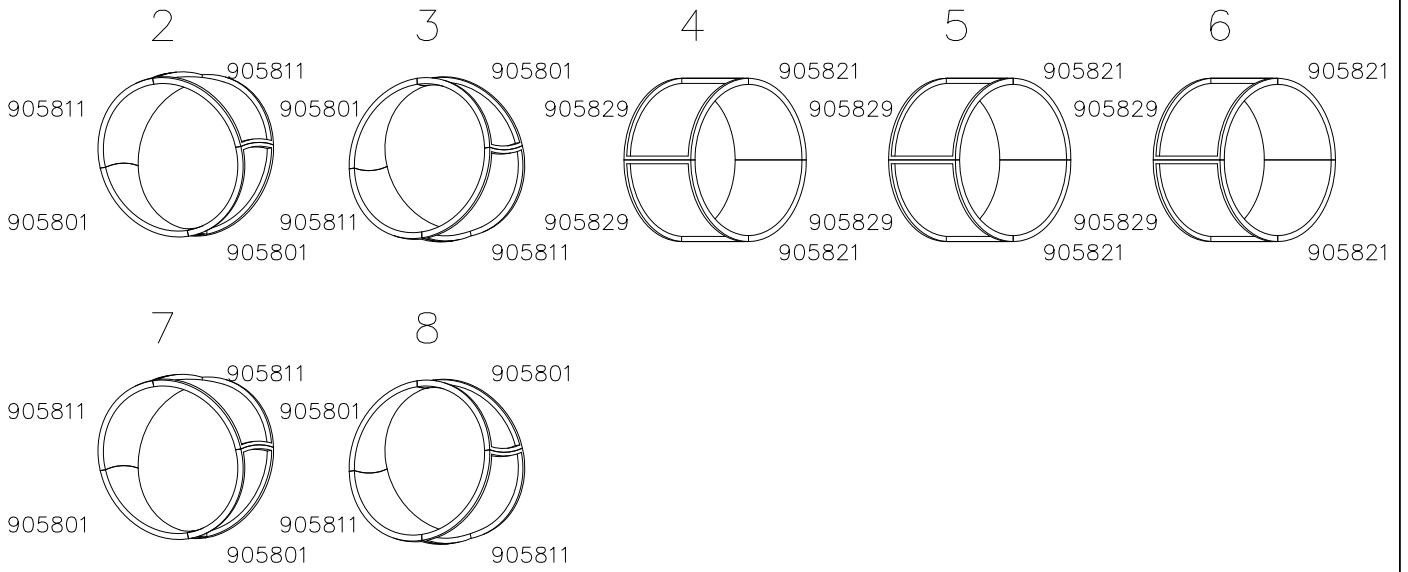

① 703325	PCS	② 703338	PCS
	2		3
95x95x1530		45x95x724	
③ 905051	PCS	④ 905104	PCS
	16		8
∅24/8.4		M10	
⑤ 909231	PCS	⑥ 909233	PCS
	2		2
8x130		8x100	
⑦ 909238	PCS	⑧ 909511	PCS
	12		2
8x90		90x90x650	
⑨ 909519	PCS	⑩ 909637	PCS
	2		8
50x380x380		M10	
⑪ 909638	PCS	⑫ 909639	PCS
	16		8
∅20/10,5		M10x25	
	PCS		PCS
	PCS		PCS

<p>DET 1</p>	<p>DET 2</p>	<p>DET 3</p>
<p>DET 4</p>	<p>DET 5</p>	<p>DET 6</p>

1 : 100

1 : 100

707918-7045 	PCS 4	900240  Ø8x70	PCS 8	905086  Ø44/13.5	PCS 4	905112  BLACK Ø22	PCS 360	905801  GREY	PCS 4	905811  GREY	PCS 4
905821  GREY	PCS 6	905829  TRANSPARENT	PCS 6	905831  BLACK	PCS 296	905850 	PCS 1	905859  6x80x850	PCS 2	905860 	PCS 2
909205  8x60	PCS 148	909248  M12	PCS 4	909274  8x30	PCS 4	980150  M8	PCS 152	980151  Ø16/8.4	PCS 8		PCS
	PCS		PCS		PCS		PCS		PCS		PCS
	PCS		PCS		PCS		PCS		PCS		PCS
	PCS		PCS		PCS		PCS		PCS		PCS
	PCS		PCS		PCS		PCS		PCS		PCS

<p>DET 1</p>  <p>Access- and maintenance panel. Asennus- ja huolto luukku.</p>	<p>DET 2</p>  <p>M12 10x30 909545</p>	<p>DET 3</p>  <p>300 S</p>
<p>DET 4</p>  <p>DET 6 DET 5 905850</p>	<p>DET 5</p>  <p>905850 M12 Ø44/13.5</p>	<p>DET 6</p>  <p>8x30 905860 905859 Ø16/8.4 M8</p>