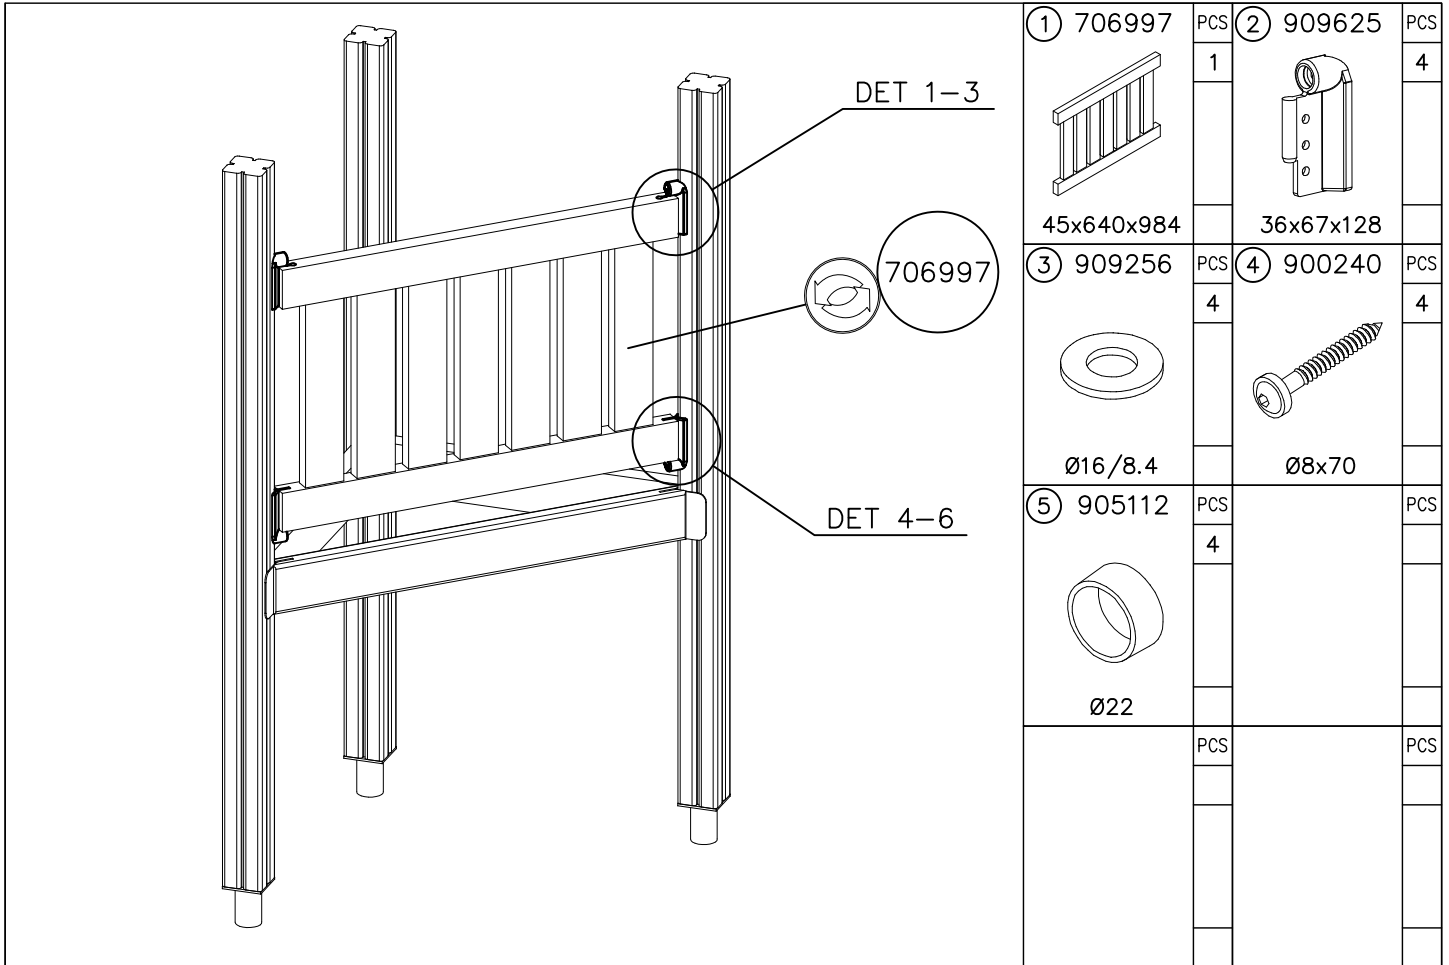

DET 1

DET 2

DET 3

① 706746	PCS	② 909530	PCS
	1		4
45x640x701		55.9x127.5	
③ 900240	PCS	④ 980151	PCS
	4		4
Ø8x70		Ø16/8.4x1.6	
⑤ 905112	PCS		PCS
	4		
Ø22			
	PCS		PCS

WALL OPTIONS		
 706746 45x640x701	706746-605	DARK GRAY
	706746-606	GRAY
	706746-607	RED
	706746-608	BLUE
	706746-609	GREEN
	706746-610	YELLOW
	706746-611	LIME
	706746-612	FUXIA