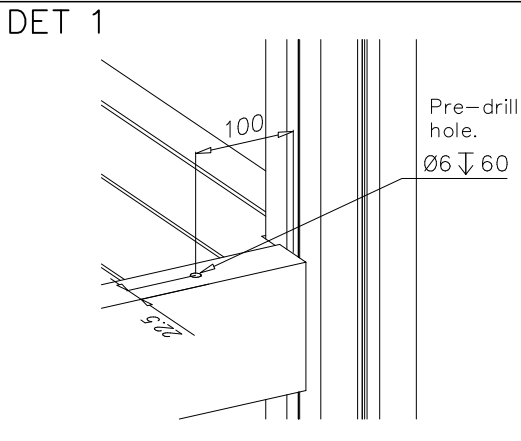

DET 1

DET 2

DET 3

DET 4

DET 5

① 900240	PCS	② 900727	PCS
	1		1
Ø8x70		M10x80	
	PCS		PCS
③ 907688	PCS	③ 907701	PCS
	1		1
765		545	
	PCS		PCS
	PCS		PCS
	PCS		PCS
	PCS		PCS

① 900240	PCS		PCS
	3		
			
Ø8x70			
	PCS		PCS
	PCS		PCS
	PCS		PCS
	PCS		PCS
	PCS		PCS
○ 707621	PCS		PCS
	1		
21x489x900			

DET 2

Tuotekyltti tulee tuotteen mukana yhdellä seuraavista tavoista:

1) Metallinen tuotekyltti ja kiinnitysruuvit

- Kiinnitä tuotekyltti ruuveilla tolppaan noin 2 metrin korkeuteen kuvan 1 mukaisesti.

2) Tuotekylttitarra