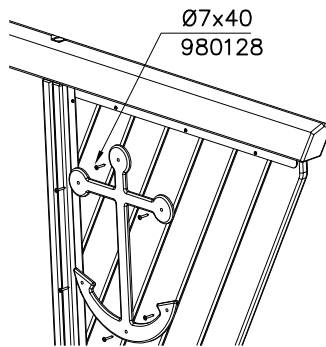

①	980122	PCS	②	980131	PCS
		14			10
					
	Ø5x30			Ø6x60	
③	980128	PCS	④	903093	PCS
		12			2
					
	Ø7x40			Ø8x90	
⑤	909230	PCS	⑥	905051	PCS
		2			2
					
	8x150			Ø24/8.4	
⑦	905103	PCS	⑧	906942	PCS
		2			2
					
	PT-28/32-H			IRR30601.5-3S	
		PCS			PCS
○	704868	PCS	○	707633	PCS
		2			1
					
	12x503x687			90x145x2855	
○	707653	PCS	○	929325	PCS
		1			1
					
	32x1130x2110			40x40x1080	
○	929326	PCS			PCS
		1			
					
	40x40x3x2095				

DET 1

DET 2

DET 3

DET 4

DET 5

① 900240	PCS	② 900727	PCS
	1		1
Ø8x70		M10x80	
	PCS		PCS
③ 907688	PCS	③ 907701	PCS
	1		1
765		545	
	PCS		PCS
	PCS		PCS
	PCS		PCS
	PCS		PCS

① 900240	PCS		PCS
	3		
			
Ø8x70			
	PCS		PCS
	PCS		PCS
	PCS		PCS
	PCS		PCS
	PCS		PCS
○ 707621	PCS		PCS
	1		
21x489x900			

DET 2

Tuotekyltti tulee tuotteen mukana yhdellä seuraavista tavoista:

1) Metallinen tuotekyltti ja kiinnitysruuvit

- Kiinnitä tuotekyltti ruuveilla tolppaan noin 2 metrin korkeuteen kuvan 1 mukaisesti.

2) Tuotekylttitarra