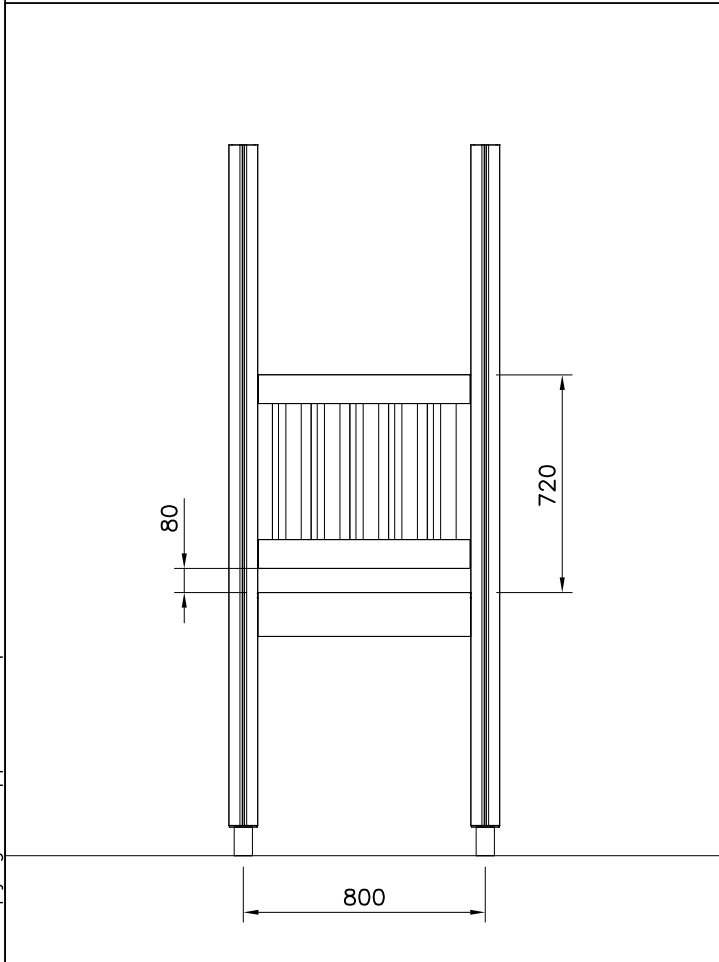

DET 1

DET 2

DET 3

① 706746	PCS	② 909530	PCS
	1		4
45x640x701		55.9x127.5	
③ 900240	PCS	④ 980151	PCS
	4		4
Ø8x70		Ø16/8.4x1.6	
⑤ 905112	PCS		PCS
	4		
Ø22			
	PCS		PCS

WALL OPTIONS		
 706746 45x640x701	706746-605	DARK GRAY
	706746-606	GRAY
	706746-607	RED
	706746-608	BLUE
	706746-609	GREEN
	706746-610	YELLOW
	706746-611	LIME
	706746-612	FUXIA