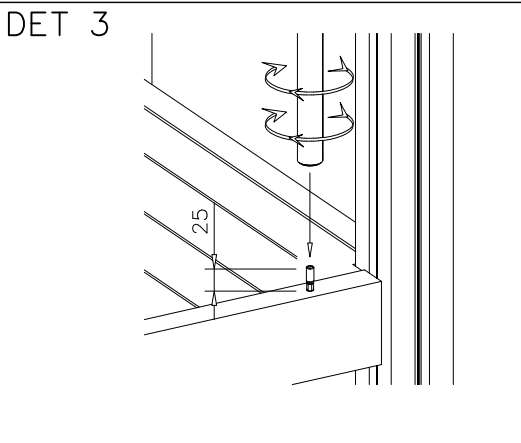

DET 1

DET 2

DET 3

DET 4

DET 5

① 900240	PCS	② 900727	PCS
	1		1
Ø8x70		M10x80	
	PCS		PCS
③ 907688	PCS	③ 907701	PCS
	1		1
765		545	
	PCS		PCS
	PCS		PCS
	PCS		PCS
	PCS		PCS

① 900240	PCS		PCS
	3		
			
Ø8x70			
	PCS		PCS
	PCS		PCS
	PCS		PCS
	PCS		PCS
	PCS		PCS
○ 707621	PCS		PCS
	1		
21x489x900			

DET 2

Tuotekyltti tulee tuotteen mukana yhdellä seuraavista tavoista:

1) Metallinen tuotekyltti ja kiinnitysruuvit

- Kiinnitä tuotekyltti ruuveilla tolppaan noin 2 metrin korkeuteen kuvan 1 mukaisesti.

2) Tuotekylttitarra