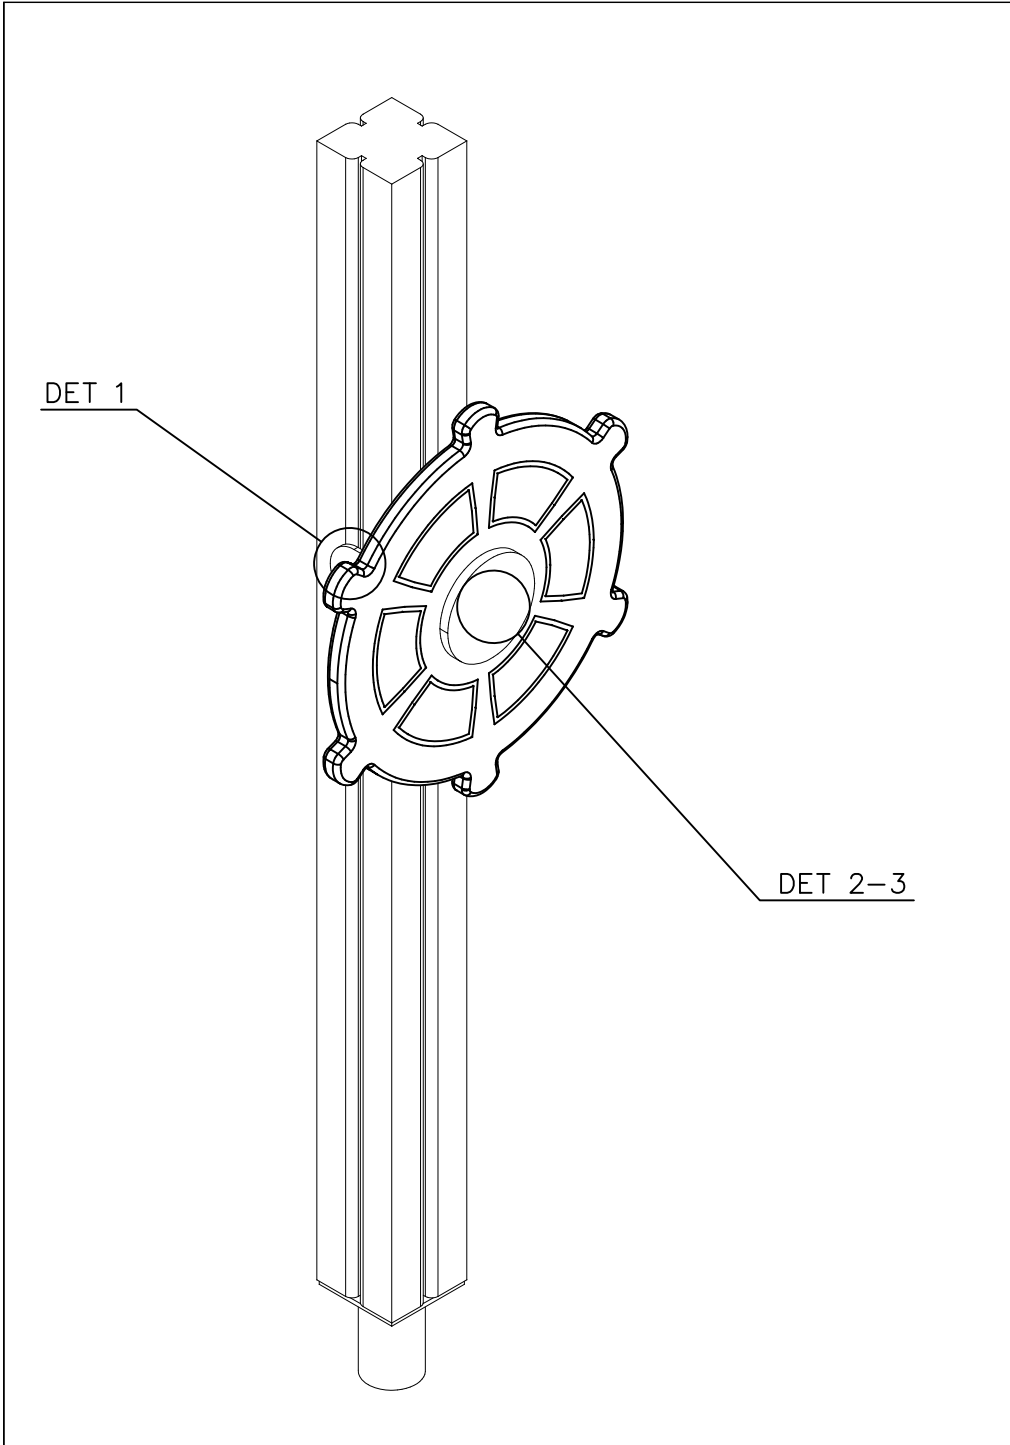

① 900240	PCS	② 909209	PCS
	2		1
Ø8x70		Ø17.3x2.4	
③ 909644	PCS	④ 980106	PCS
	1		2
M12		Ø5x40	
⑤ 980165	PCS		PCS
	1		
Ø24/13x3			
	PCS		PCS
	PCS		PCS
○ 707320	PCS	○ 905879	PCS
	1		1