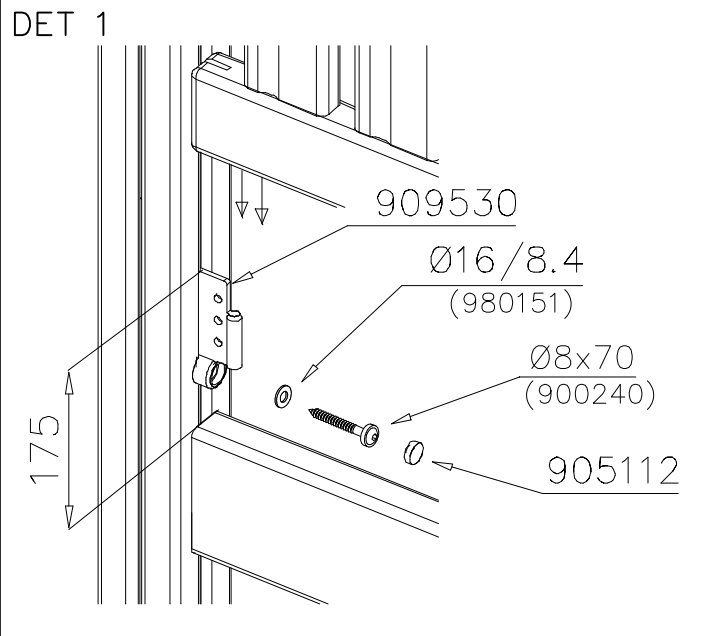

DET 1

DET 2

DET 3

① 706746	PCS	② 909530	PCS
	1		4
45x640x701		55.9x127.5	
③ 900240	PCS	④ 980151	PCS
	4		4
Ø8x70		Ø16/8.4x1.6	
⑤ 905112	PCS		PCS
	4		
Ø22			
	PCS		PCS

WALL OPTIONS		
 706746 45x640x701	706746-605	DARK GRAY
	706746-606	GRAY
	706746-607	RED
	706746-608	BLUE
	706746-609	GREEN
	706746-610	YELLOW
	706746-611	LIME
	706746-612	FUXIA