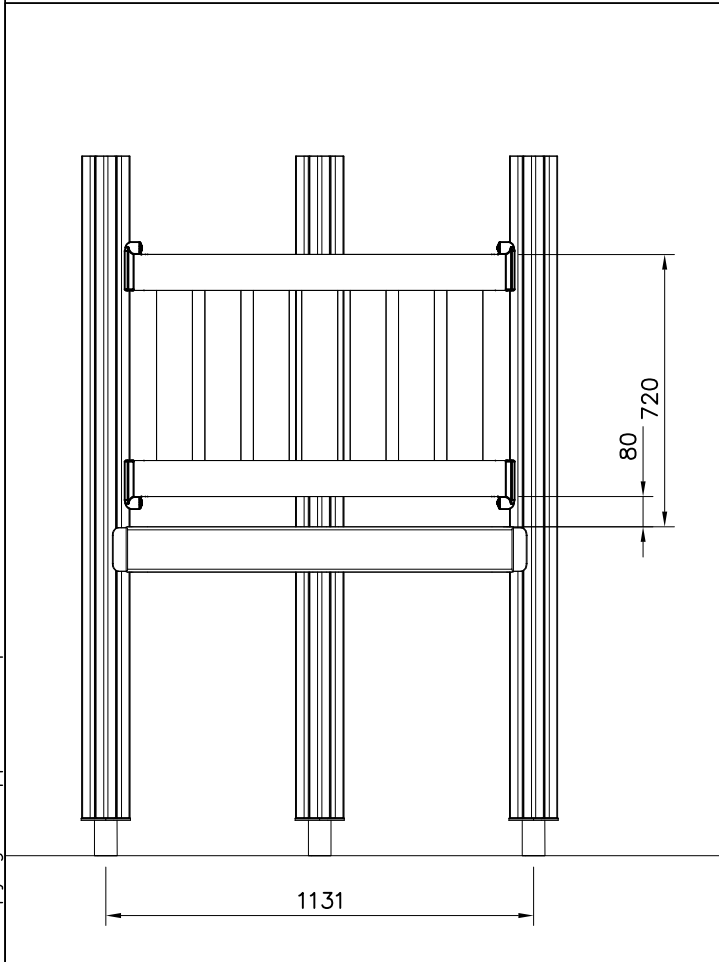

DET 1

DET 2

DET 3

① 706746	PCS	② 909530	PCS
	1		4
45x640x701		55.9x127.5	
③ 900240	PCS	④ 980151	PCS
	4		4
Ø8x70		Ø16/8.4x1.6	
⑤ 905112	PCS		PCS
	4		
Ø22			
	PCS		PCS

WALL OPTIONS		
 706746 45x640x701	706746-605	DARK GRAY
	706746-606	GRAY
	706746-607	RED
	706746-608	BLUE
	706746-609	GREEN
	706746-610	YELLOW
	706746-611	LIME
	706746-612	FUXIA