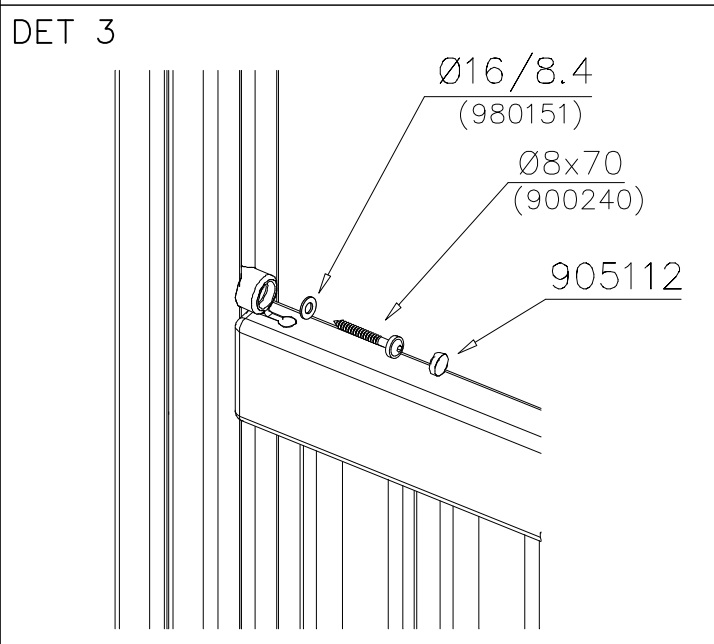

DET 1

DET 2

DET 3

① 706746	PCS	② 909530	PCS
	1		4
45x640x701		55.9x127.5	
③ 900240	PCS	④ 980151	PCS
	4		4
Ø8x70		Ø16/8.4x1.6	
⑤ 905112	PCS		PCS
	4		
Ø22			
	PCS		PCS

WALL OPTIONS		
 706746 45x640x701	706746-605	DARK GRAY
	706746-606	GRAY
	706746-607	RED
	706746-608	BLUE
	706746-609	GREEN
	706746-610	YELLOW
	706746-611	LIME
	706746-612	FUXIA