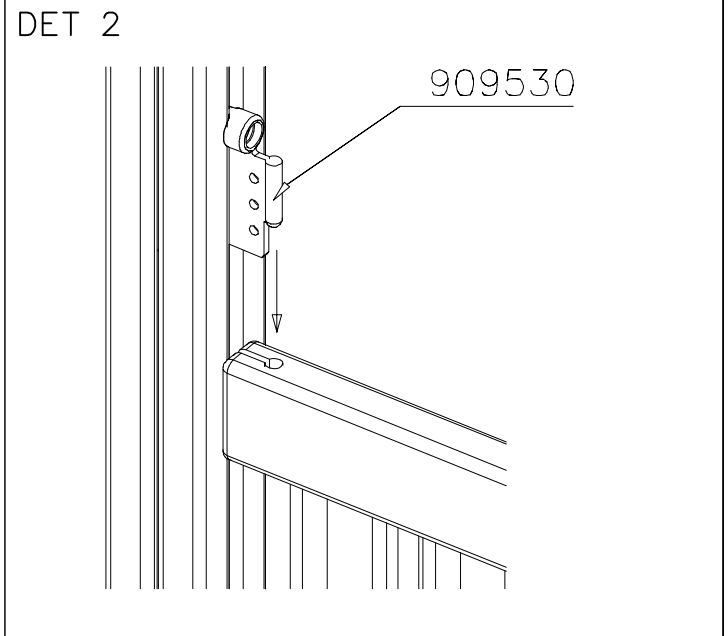

DET 1

DET 2

DET 3

① 706746	PCS	② 909530	PCS
	1		4
45x640x701		55.9x127.5	
③ 900240	PCS	④ 980151	PCS
	4		4
Ø8x70		Ø16/8.4x1.6	
⑤ 905112	PCS		PCS
	4		
Ø22			
	PCS		PCS

WALL OPTIONS		
 706746 45x640x701	706746-605	DARK GRAY
	706746-606	GRAY
	706746-607	RED
	706746-608	BLUE
	706746-609	GREEN
	706746-610	YELLOW
	706746-611	LIME
	706746-612	FUXIA