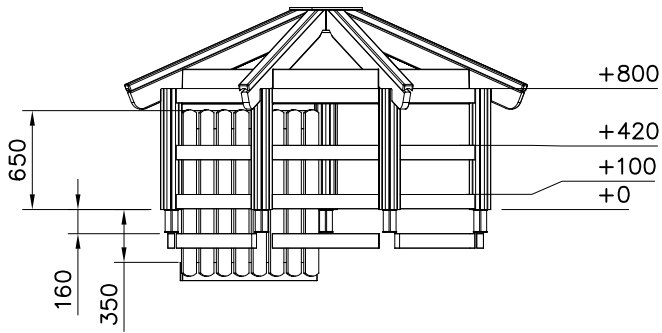

EN/AS Impact Area 37.6 m<sup>2</sup>

Grid Size = 1000 mm

- EN/AS Impact Area 37.6 m<sup>2</sup>
- - - Falling Space 40.7 m<sup>2</sup>
- Max Falling Height 1990 mm

<p>DET 1</p>	<p>DET 2</p>	<p>DET 3</p>	<p>DET 4</p>
<p>DET 5</p>	<p>DET 6</p>	<p>DET 7</p>	<p>DET 8</p>
<p>DET 9</p>	<p>DET 10</p>	<p>DET 11</p>	<p>DET 12</p>
<p>DET 13</p>	<p>DET 14</p>	<p>DET 15</p>	<p>DET 16</p>
<p>DET 17</p>	<p>DET 18</p>	<p>DET 19</p>	<p>DET 20</p>

FLOOR  
HEIGHT

FLOOR  
HEIGHT

(B)

(C)

DATE: 29.10.2021

A

1:50

B