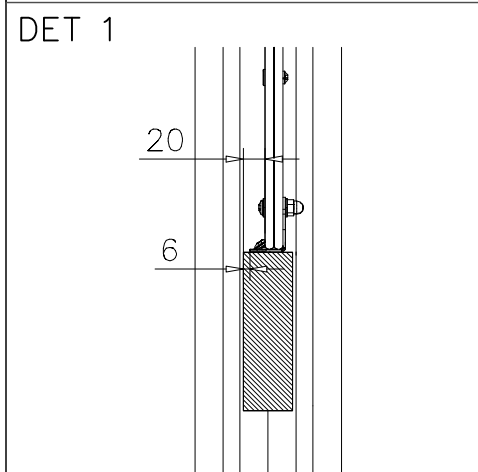

P02981 (A00549)	980123 7x60	PCS 4	903176	PCS 4	903215	PCS 4	905827 M8x25	PCS 8	909256 Ø16/8.4	PCS 8	909633 M8	PCS 8									
	980128 7x40	PCS 4		PCS		PCS		PCS		PCS											
		PCS		PCS		PCS		PCS		PCS		PCS									
710065 (A00553)	980123 Ø7x60	PCS 4	903176	PCS 4		PCS	905827 M8x20	PCS 4	909256 Ø16/8.4	PCS 4	909633 M8	PCS 4									
															PCS		PCS		PCS		PCS
		PCS		PCS		PCS		PCS		PCS		PCS