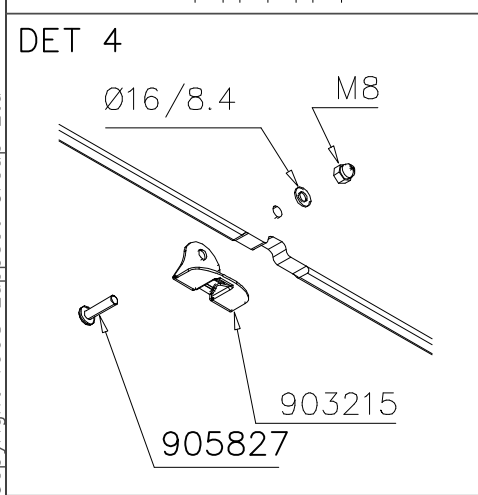

P02981 (A00549)	980123 7x60	PCS 4	903176	PCS 4	903215	PCS 4	905827 M8x25	PCS 8	909256 Ø16/8.4	PCS 8	909633 M8	PCS 8									
	980128 7x40	PCS 4		PCS		PCS		PCS		PCS											
		PCS		PCS		PCS		PCS		PCS		PCS									
710065 (A00553)	980123 Ø7x60	PCS 4	903176	PCS 4		PCS	905827 M8x20	PCS 4	909256 Ø16/8.4	PCS 4	909633 M8	PCS 4									
															PCS		PCS		PCS		PCS
		PCS		PCS		PCS		PCS		PCS		PCS