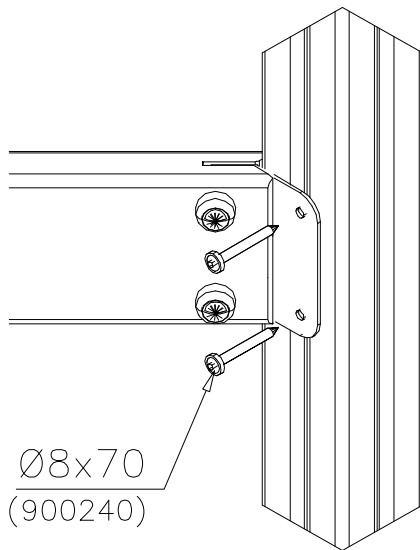

DET 3

BOOM OPTIONS		
706510	706510-602	DARK BROWN
	706510-603	LIGHT BROWN
45x120x1030	706510-604	LIGHT GRAY

DET 1

DET 2 M8x60
(909866)

DET 3

① 900240	PCS 4	② 900342	PCS 2
			
Ø8x70		M8x16	
③ 901900	PCS 2	④ 901939	PCS 1
			
20.5x36.2x56		M12x70	
⑤ 909850	PCS 1	⑥ 980150	PCS 1
			
M8x25		M8	
⑦ 901182	PCS 1	⑧ 901902	PCS 2
			
Ø11/M8x40		30.7x60.9x100	
	PCS		PCS
	PCS		PCS
○ 907829	PCS 1	○ 907698	PCS 1
			
Ø33,7x1454		Ø33,7x2054	
○ 907817	PCS 1	○ 907695	PCS 1
			
Ø33,7x2554			

DET 1

DET 2

DET 3

DET 4

DET 1, 2, 3

① 909531	PCS	① 909513	PCS
	1		1
		60°	
① 909514	PCS	① 902056	PCS
	1		1
		75°	57°
① 902062	PCS		PCS
	1		
		70°	
	PCS		PCS
	PCS		PCS
② 909628	PCS		PCS
	4		
M10x100			

DET 1