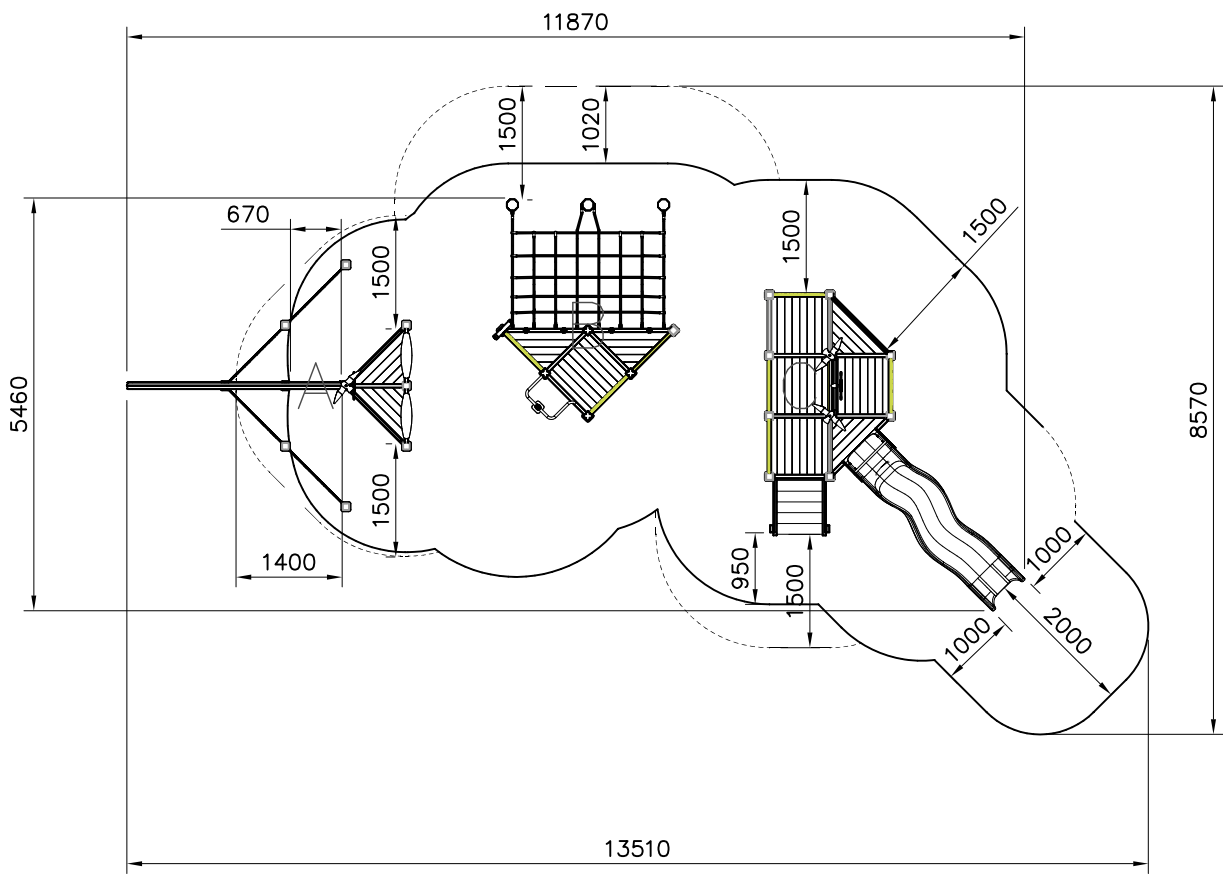

EN/AS Impact Area 54.1 m²

Falling Space 62.3 m²

Max Falling Height 0000 mm

- EN/AS Impact Area 54.1 m²
- - - Falling Space 62.3 m²
Max Falling Height 1520 mm

<p>DET 1</p> <p>905138 Ø6x60 (980131) 905196</p>	<p>DET 2</p> <p>Ø8x90 (903093)</p>	<p>DET 3</p> <p>Ø7x60 (980123) 706453</p>	<p>DET 4</p> <p>Ø8x90 (903093) 707626</p>
<p>DET 5</p> <p>PRE-DRILL HOLE: Ø5 ↓ 40 907694 Ø8x70 (900240)</p>	<p>DET 6</p> <p>100 Pre-drill hole: Ø6 ↓ 60 25</p>	<p>DET 7</p> <p>M10x80 (900727)</p>	<p>DET 8</p> <p>25</p>
<p>DET 9</p> <p>PRE-DRILL HOLE: Ø5 ↓ 40 Ø8x70 (900240)</p>	<p>DET 10</p> <p>Pre drilling Ø4mm ↓ 30mm Ø16/8.4 (909256) Ø7x60 (980123)</p>		