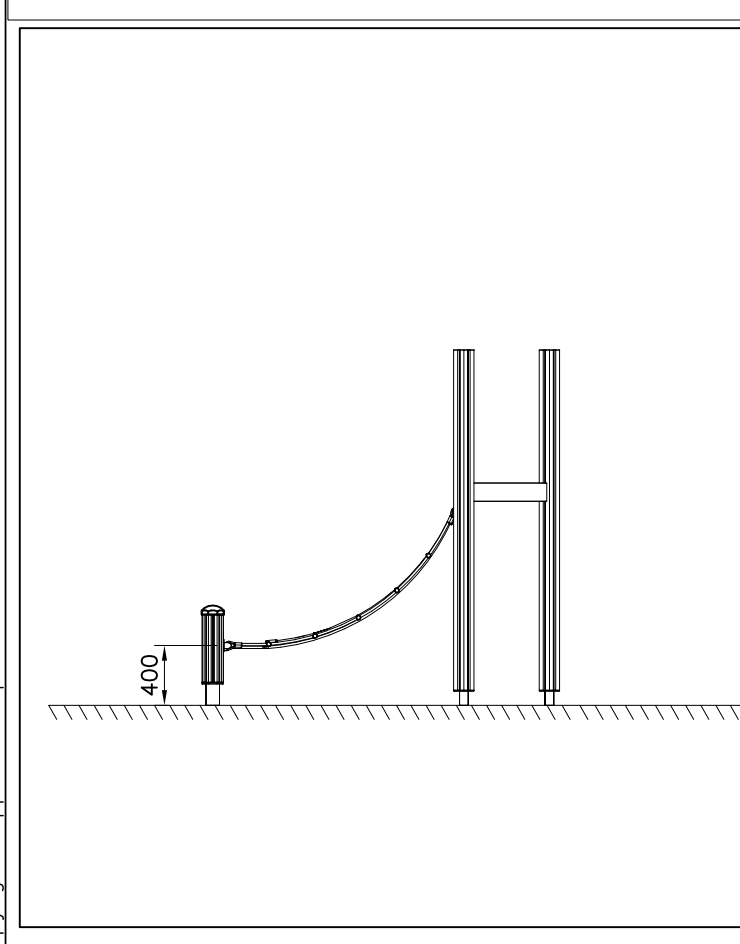

①	901899	PCS	②	905051	PCS
		16			16
	M8x45			Ø24/8.4	
③	980150	PCS	④	905103	PCS
		16			16
	M8			PT-28/32-H	
⑥	903093	PCS	⑦	909256	PCS
		6			16
	Ø8x90			Ø16/8.4	
		PCS			PCS