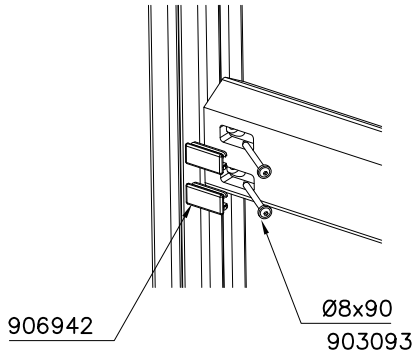

OPTION 2. Wall on either side (move vertical bar 70mm)

DET 1

DET 2

①	980122	PCS	②	980131	PCS
		14			10
	Ø5x30			Ø6x60	
③	980128	PCS	④	903093	PCS
		12			2
	Ø7x40			Ø8x90	
⑤	909230	PCS	⑥	905051	PCS
		2			2
	8x150			Ø24/8.4	
⑦	905103	PCS	⑧	906942	PCS
		2			2
	PT-28/32-H			IRR30601.5-3S	
		PCS			PCS
○	704868	PCS	○	707633	PCS
		2			1
	12x503x687			90x145x2855	
○	707653	PCS	○	929325	PCS
		1			1
	32x1130x2110			40x40x1080	
○	929326	PCS			PCS
		1			
	40x40x3x2095				

DET 1

DET 2

DET 3

DET 4

DET 5

Tuotekyltti tulee tuotteen mukana yhdellä seuraavista tavoista:

1) Metallinen tuotekyltti ja kiinnitysruuvit

- Kiinnitä tuotekyltti ruuveilla tolppaan noin 2 metrin korkeuteen kuvan 1 mukaisesti.