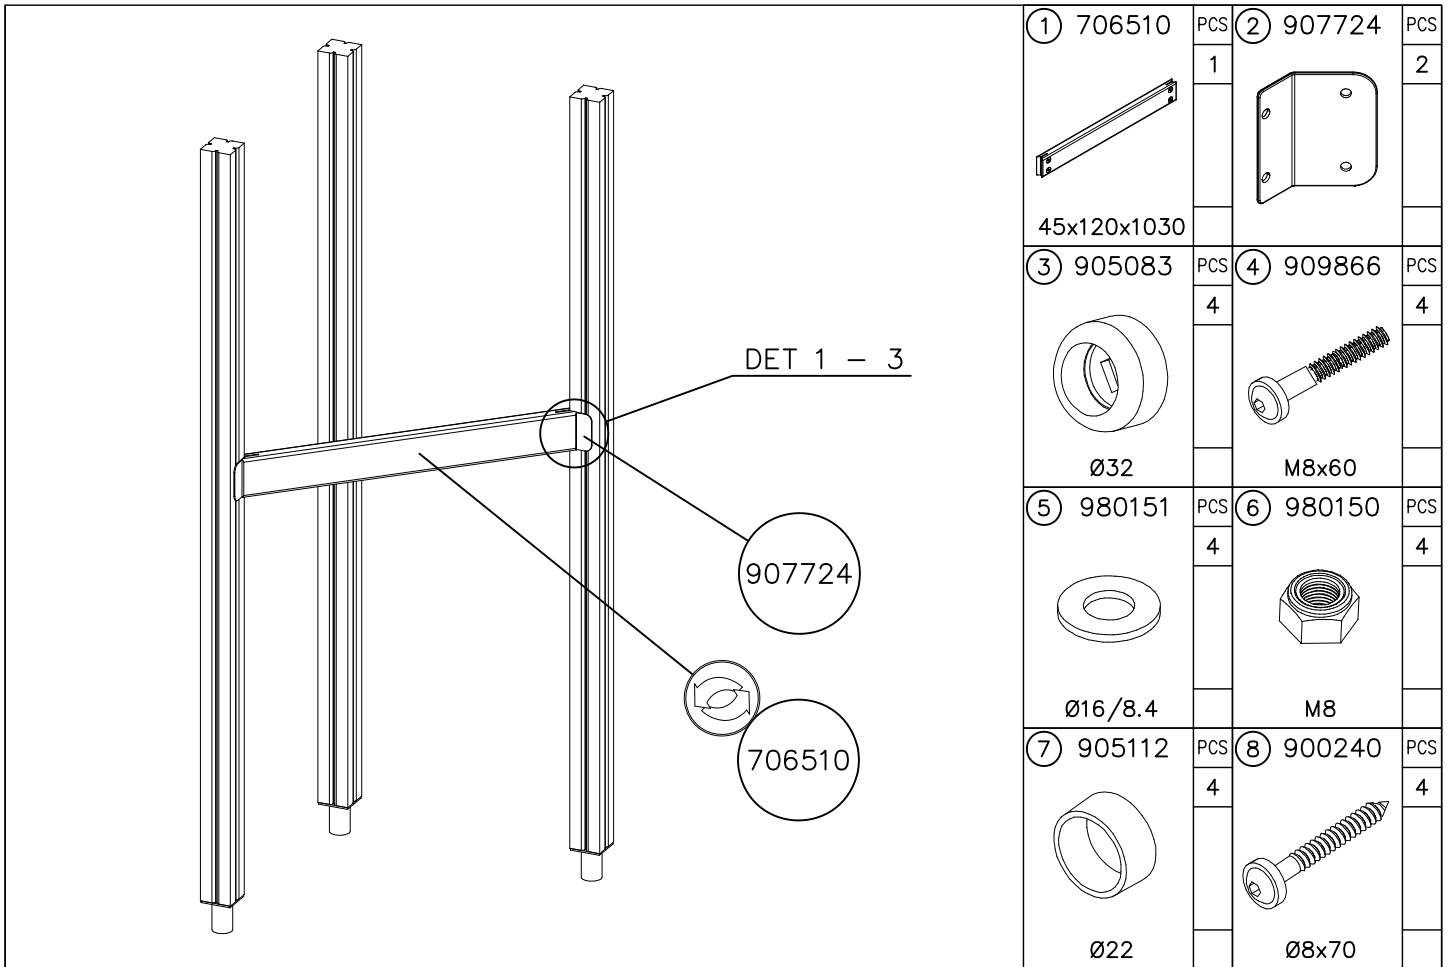

DET 3

BOOM OPTIONS		
706510	706510-602	DARK BROWN
	706510-603	LIGHT BROWN
45x120x1030	706510-604	LIGHT GRAY

DET 1

DET 2 M8x60
(909866)

DET 3

① 900240	PCS 4	② 900342	PCS 2
			
Ø8x70		M8x16	
③ 901900	PCS 2	④ 901939	PCS 1
			
20.5x36.2x56		M12x70	
⑤ 909850	PCS 1	⑥ 980150	PCS 1
			
M8x25		M8	
⑦ 901182	PCS 1	⑧ 901902	PCS 2
			
Ø11/M8x40		30.7x60.9x100	
	PCS		PCS
	PCS		PCS
○ 907829	PCS 1	○ 907698	PCS 1
			
Ø33,7x1454		Ø33,7x2054	
○ 907817	PCS 1	○ 907695	PCS 1
			
Ø33,7x2554			

DET 1

DET 2

DET 3

DET 4

DET 1, 2, 3

① 909531	PCS	① 909513	PCS
	1		1
		60°	
① 909514	PCS	① 902056	PCS
	1		1
		75°	57°
① 902062	PCS		PCS
	1		
		70°	
	PCS		PCS
	PCS		PCS
② 909628	PCS		PCS
	4		
M10x100			

DET 1