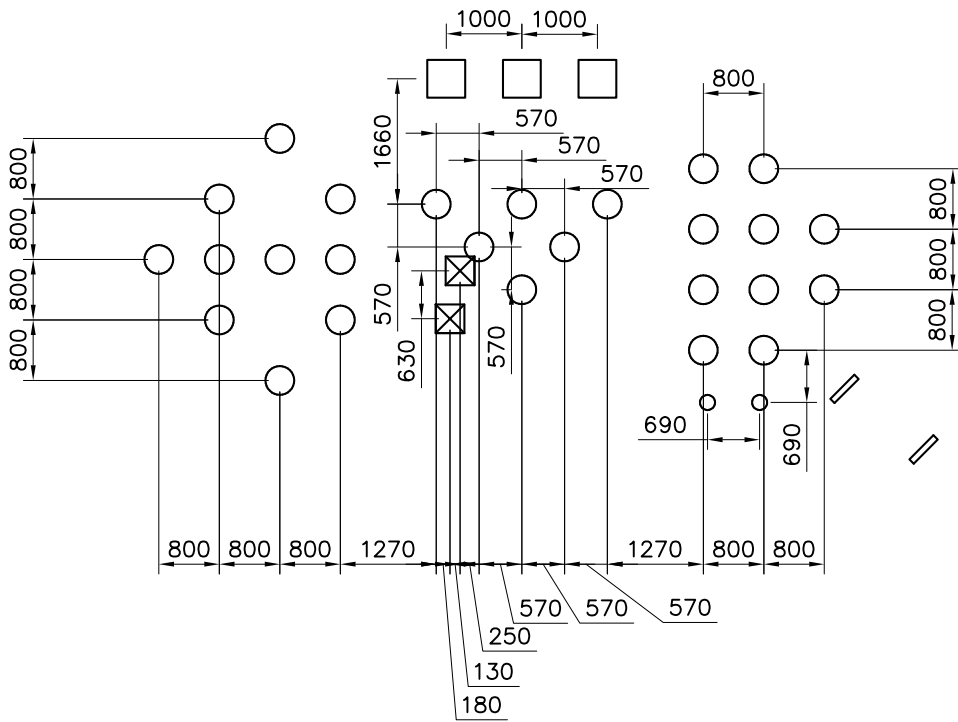

LAPPSET®

FINNO

ASENNUSOHJE
MONTERINGSANSVISNING
INSTALLATION INSTRUCTION
AUFBAUANLEITUNG
NOTICE D'INSTALLATION

DATE: 17.3.2023

Q10879

DATE: 17.3.2023

008985  32x714x714	PCS 6	008986  750x750	PCS 5	702286  65x65	PCS 1	704868  12x503x687	PCS 2	706436-703  10x640x702	PCS 8	706439-602  L 704	PCS 27
706441-602  93x93x1550	PCS 4	706443  32x45x702	PCS 10	706448-703  10x640x1003	PCS 5	706453  15x145x600	PCS 2	706461  15x400x703	PCS 3	706484  93x93x2150	PCS 2
706484-602  93x93x2150	PCS 4	706508  32x45x650	PCS 18	706510-602  45x120x1030	PCS 6	706534  FASTENER KIT	PCS 11	706535  FASTENER KIT	PCS 5	706537  FASTENER KIT	PCS 6
706538  FASTENER KIT	PCS 8	706541  FASTENER KIT	PCS 1	706551  FASTENER KIT	PCS 26	706560-703  15x765x370	PCS 1	706561-703  15x765x370	PCS 1	706568-602  93x93x3000	PCS 7
706669-602  93x93x2400	PCS 2	706830  FASTENER KIT	PCS 1	706878  FASTENER KIT	PCS 5	706894-602  L 950	PCS 4	706987  SURFACE DIAG.	PCS 1	707145-602  43x93x717	PCS 2
707146-703  15x145x1153	PCS 4	707191-602  FASTENER KIT	PCS 1	707224  FASTENER KIT	PCS 1	707304 	PCS 1	707320-702  FASTENER KIT	PCS 2	707331-602  93x93x470	PCS 3
707333  FASTENER KIT	PCS 2	707585  FASTENER KIT	PCS 1	707593-602  45x120x1030	PCS 2	707597-602  140x140x450	PCS 3	707600-305 	PCS 1	707615  FASTENER KIT	PCS 1

EN/AS Impact Area 54.1 m²

Falling Space 62.3 m²

Max Falling Height 0000 mm

- EN/AS Impact Area 54.1 m²
- - - Falling Space 62.3 m²
Max Falling Height 1520 mm

<p>DET 1</p> <p>905138 Ø6x60 (980131) 905196</p>	<p>DET 2</p> <p>Ø8x90 (903093)</p>	<p>DET 3</p> <p>Ø7x60 (980123) 706453</p>	<p>DET 4</p> <p>Ø8x90 (903093) 707626</p>
<p>DET 5</p> <p>PRE-DRILL HOLE: Ø5 ↓ 40 907694 Ø8x70 (900240)</p>	<p>DET 6</p> <p>100 Pre-drill hole: Ø6 ↓ 60 25</p>	<p>DET 7</p> <p>M10x80 (900727)</p>	<p>DET 8</p> <p>25</p>
<p>DET 9</p> <p>PRE-DRILL HOLE: Ø5 ↓ 40 Ø8x70 (900240)</p>	<p>DET 10</p> <p>Pre drilling Ø4mm ↓ 30mm Ø16/8.4 (909256) Ø7x60 (980123)</p>		