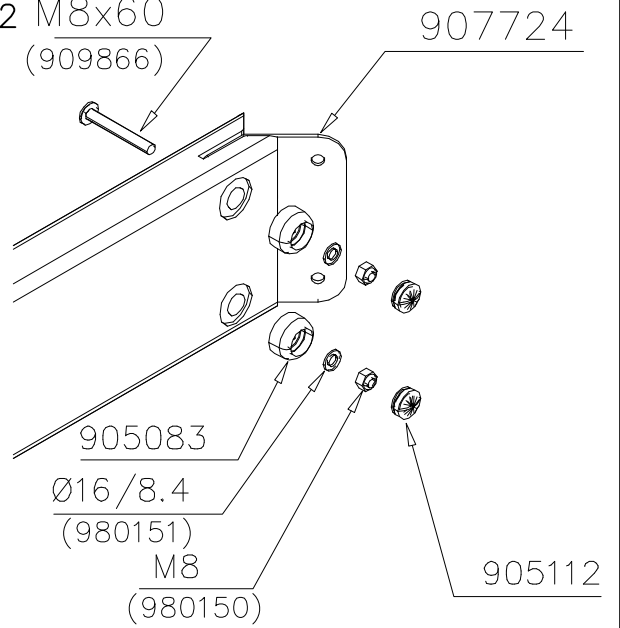

DET 3

BOOM OPTIONS		
706510	706510-602	DARK BROWN
	706510-603	LIGHT BROWN
45x120x1030	706510-604	LIGHT GRAY

DET 1

DET 2 M8x60
(909866)

DET 3

① 900240	PCS 4	② 900342	PCS 2
			
Ø8x70		M8x16	
③ 901900	PCS 2	④ 901939	PCS 1
			
20.5x36.2x56		M12x70	
⑤ 909850	PCS 1	⑥ 980150	PCS 1
			
M8x25		M8	
⑦ 901182	PCS 1	⑧ 901902	PCS 2
			
Ø11/M8x40		30.7x60.9x100	
	PCS		PCS
	PCS		PCS
○ 907829	PCS 1	○ 907698	PCS 1
			
Ø33,7x1454		Ø33,7x2054	
○ 907817	PCS 1	○ 907695	PCS 1
			
Ø33,7x2554			

DET 1

DET 2

DET 3

DET 4

DET 1, 2, 3

① 909531	PCS	① 909513	PCS
	1		1
		60°	
① 909514	PCS	① 902056	PCS
	1		1
		75°	57°
① 902062	PCS		PCS
	1		
		70°	
	PCS		PCS
	PCS		PCS
② 909628	PCS		PCS
	4		
M10x100			

DET 1