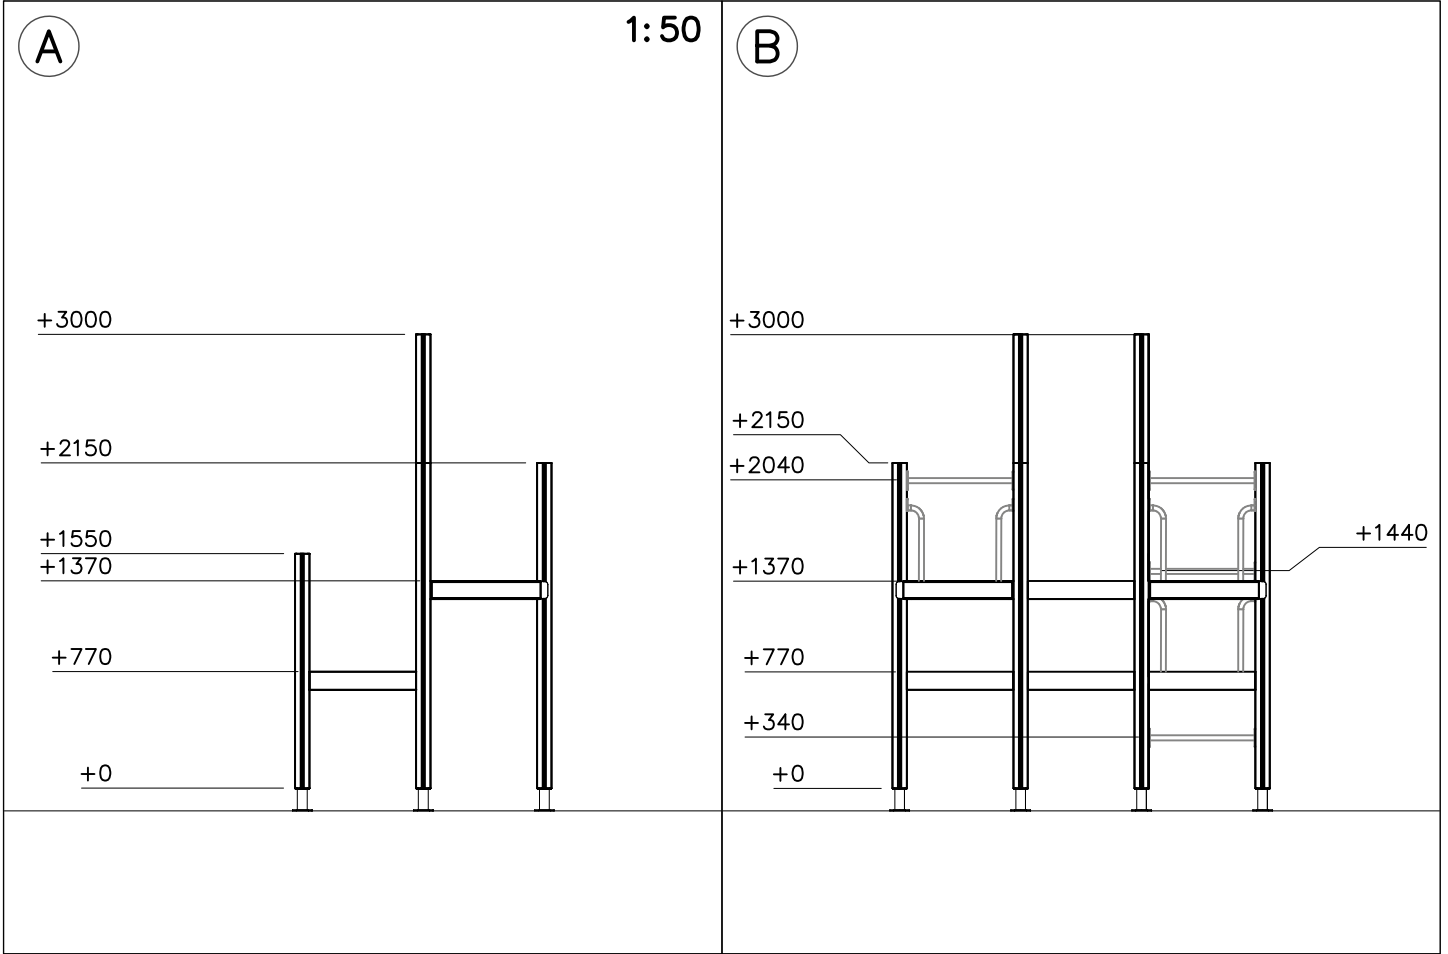

DATE: 17.3.2023

1:50