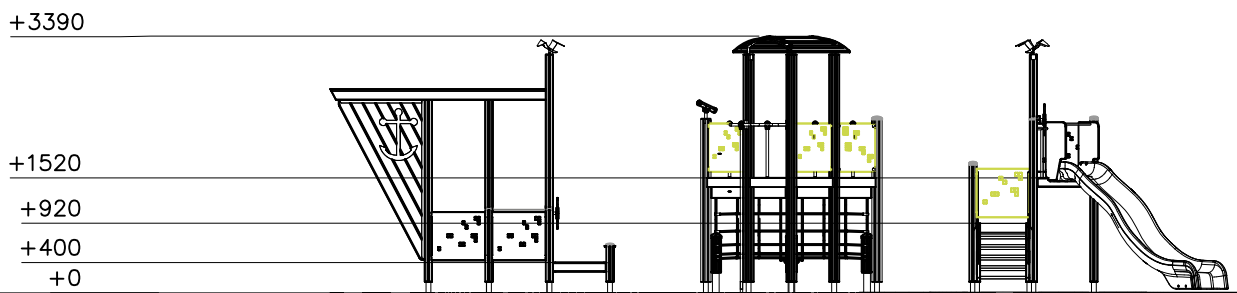

EN/AS Impact Area 54.1 m²

Falling Space 62.3 m²

Max Falling Height 0000 mm

- EN/AS Impact Area 54.1 m²
- - - Falling Space 62.3 m²
Max Falling Height 1520 mm

<p>DET 1</p> <p>905138 Ø6x60 (980131) 905196</p>	<p>DET 2</p> <p>Ø8x90 (903093)</p>	<p>DET 3</p> <p>Ø7x60 (980123) 706453</p>	<p>DET 4</p> <p>Ø8x90 (903093) 707626</p>
<p>DET 5</p> <p>PRE-DRILL HOLE: Ø5 ↓ 40 907694 Ø8x70 (900240)</p>	<p>DET 6</p> <p>100 Pre-drill hole: Ø6 ↓ 60 25</p>	<p>DET 7</p> <p>M10x80 (900727)</p>	<p>DET 8</p> <p>25</p>
<p>DET 9</p> <p>PRE-DRILL HOLE: Ø5 ↓ 40 Ø8x70 (900240)</p>	<p>DET 10</p> <p>Pre drilling Ø4mm ↓ 30mm Ø16/8.4 (909256) Ø7x60 (980123)</p>		