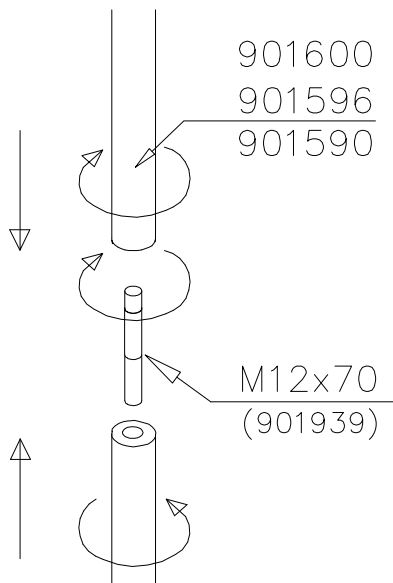

1:50

DATE: 17.3.2023

1:50

① 903176	PCS	② 909850	PCS
	4		4
		M8x25	
③ 909256	PCS	④ 909633	PCS
	8		4
Ø16/8.4x1.6		M8	
⑤ 980123	PCS		PCS
	4		
Ø7x60			
	PCS		PCS

DET 1

DET 2

Naulanauha kannatinlistan puolelle.
Nail list to the bottom.

DET 3

BOOM OPTIONS		
706510	706510-602	DARK BROWN
	706510-603	LIGHT BROWN
45x120x1030	706510-604	LIGHT GRAY

DET 1

DET 2 M8x60
(909866)

DET 3

① 900240	PCS 4	② 900342	PCS 2
			
Ø8x70		M8x16	
③ 901900	PCS 2	④ 901939	PCS 1
			
20.5x36.2x56		M12x70	
⑤ 909850	PCS 1	⑥ 980150	PCS 1
			
M8x25		M8	
⑦ 901182	PCS 1	⑧ 901902	PCS 2
			
Ø11/M8x40		30.7x60.9x100	
	PCS		PCS
	PCS		PCS
○ 907829	PCS 1	○ 907698	PCS 1
			
Ø33,7x1454		Ø33,7x2054	
○ 907817	PCS 1	○ 907695	PCS 1
			
Ø33,7x2554			

DET 1

DET 2

DET 3

DET 4

DET 1, 2, 3

① 909531	PCS	① 909513	PCS
	1		1
		60°	
① 909514	PCS	① 902056	PCS
	1		1
		75°	57°
① 902062	PCS		PCS
	1		
		70°	
	PCS		PCS
	PCS		PCS
② 909628	PCS		PCS
	4		
M10x100			

DET 1