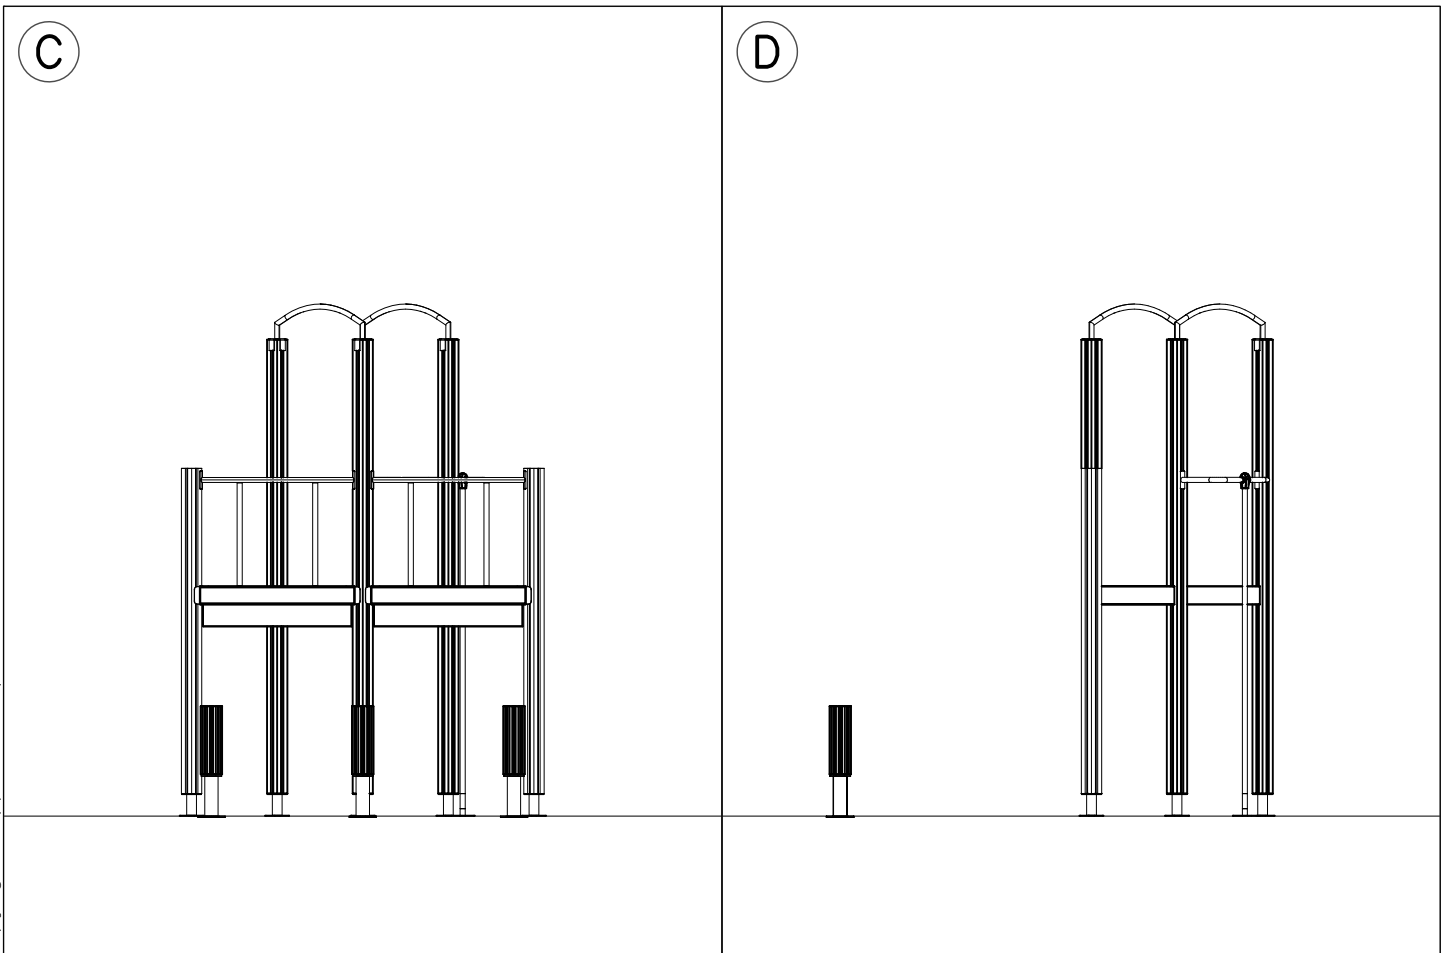

DATE: 17.3.2023

1:50