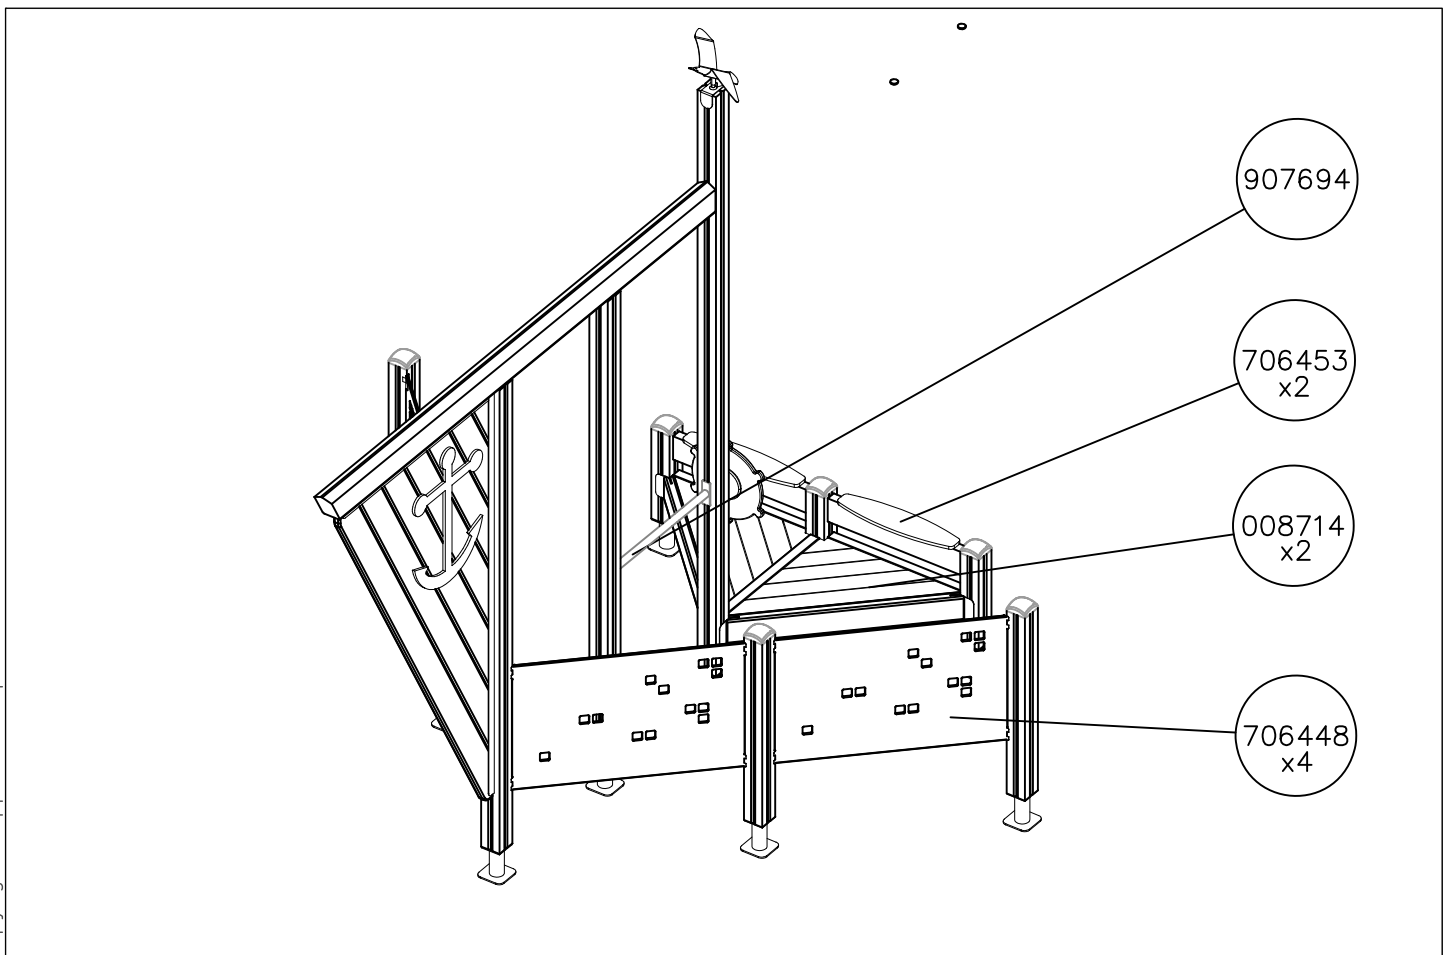

DATE: 17.3.2023