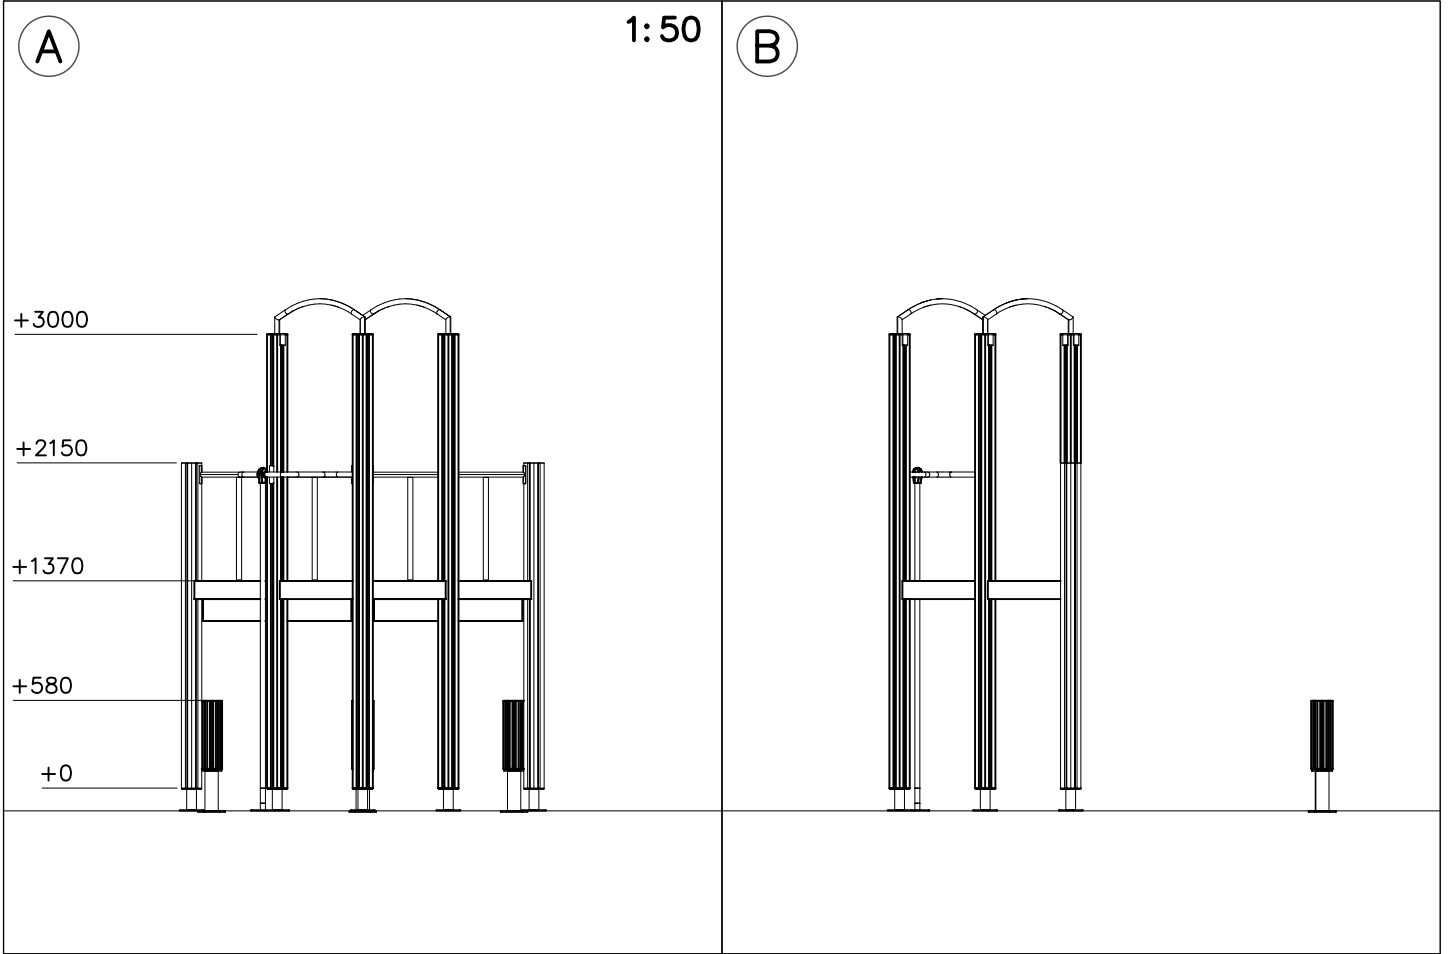

DATE: 17.3.2023

1:50