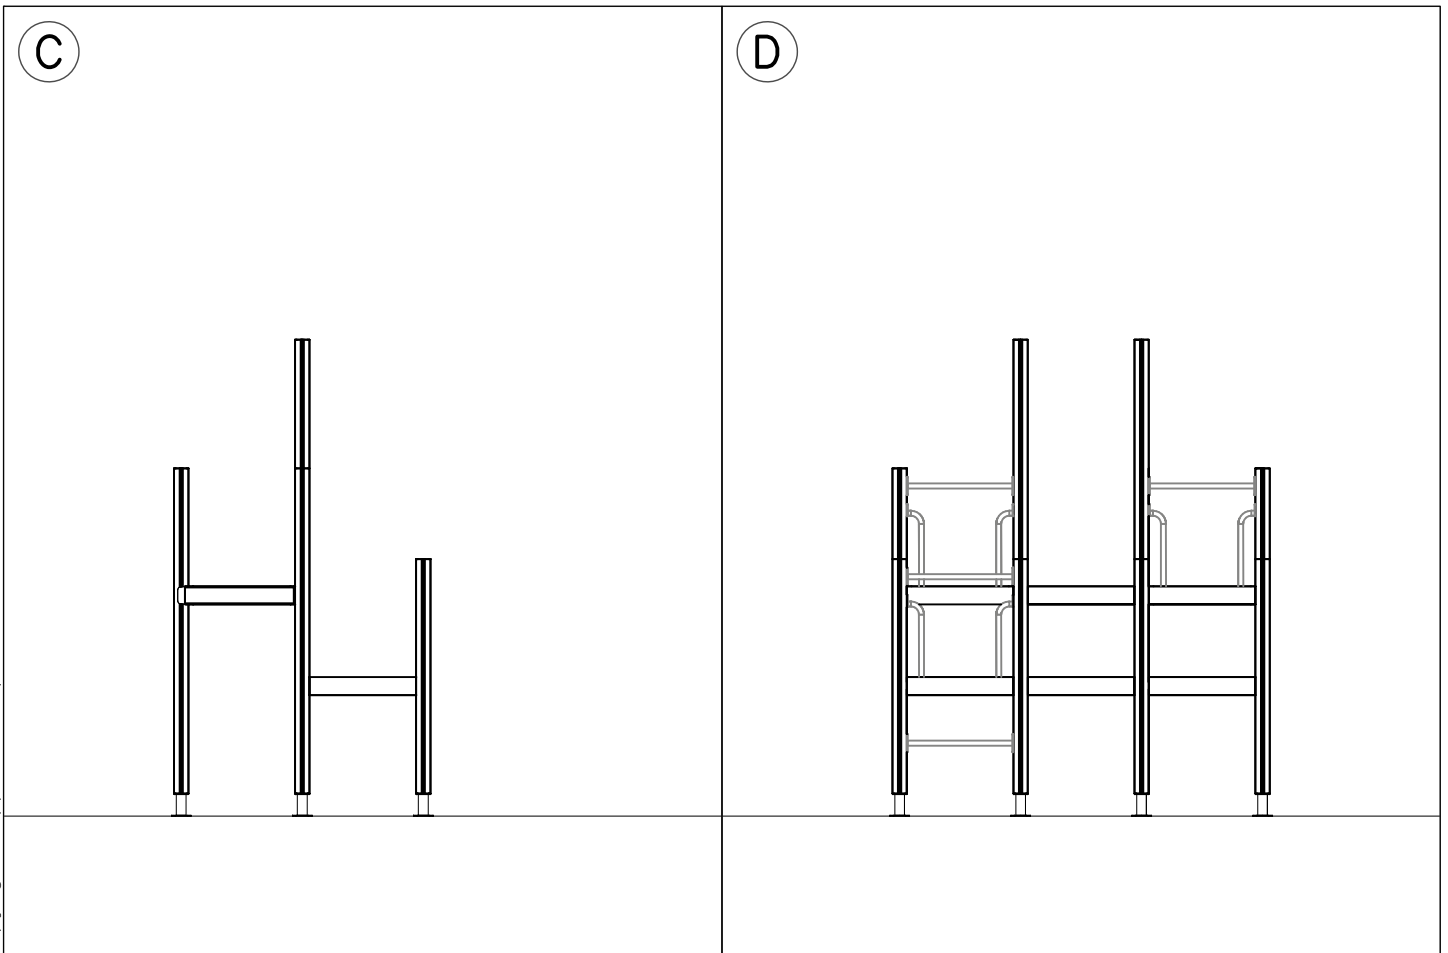

DATE: 17.3.2023

1:50