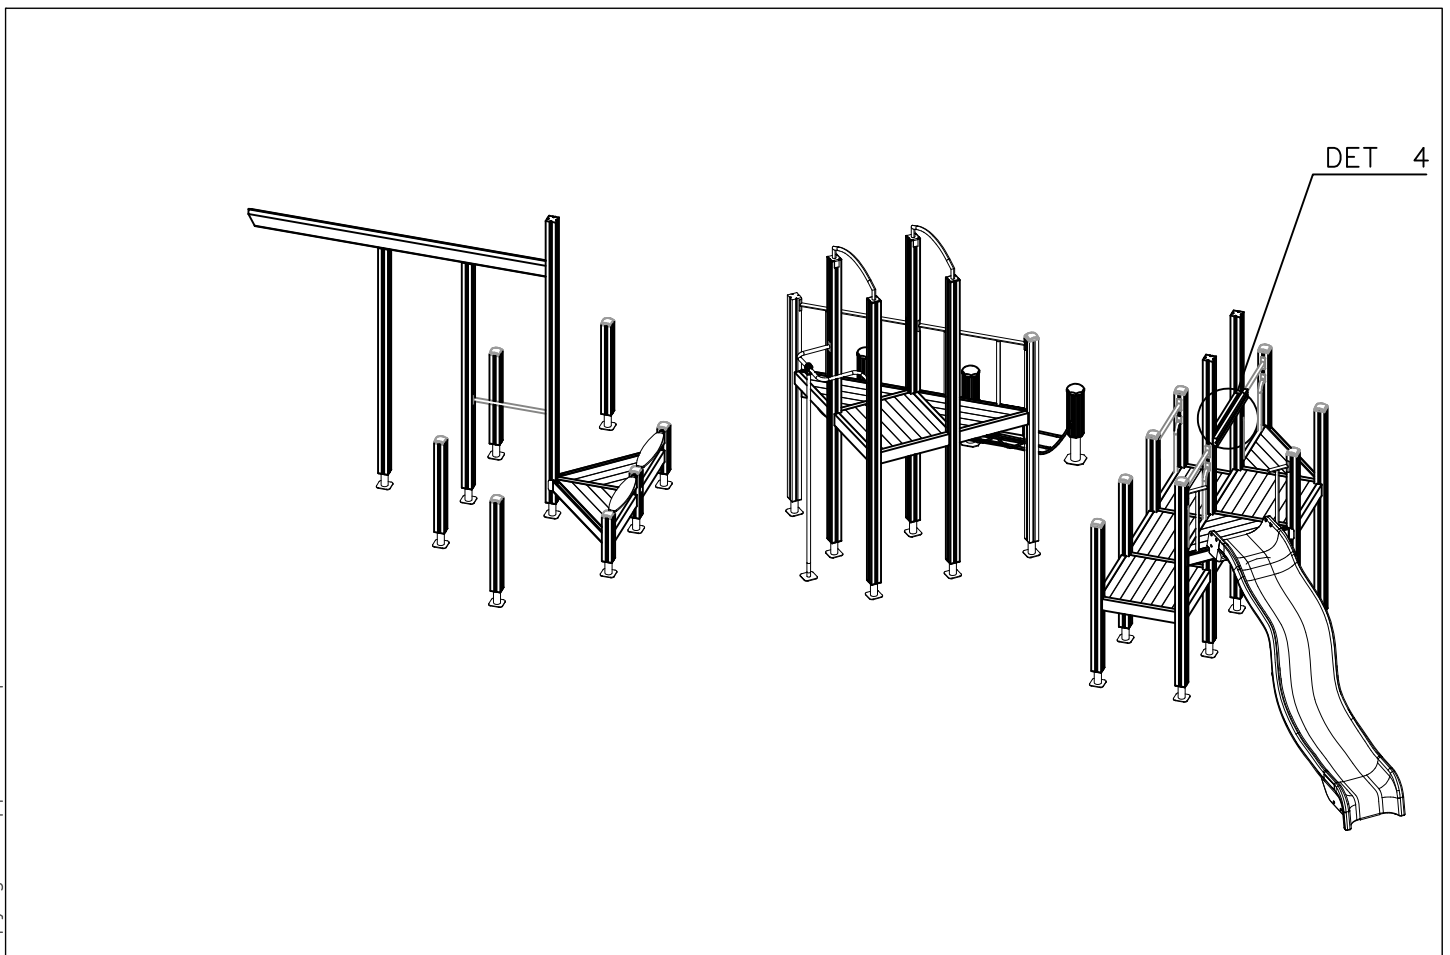

EN/AS Impact Area 54.1 m²

Falling Space 62.3 m²

Max Falling Height 0000 mm

- EN/AS Impact Area 54.1 m²
- - - Falling Space 62.3 m²
Max Falling Height 1520 mm

<p>DET 1</p> <p>905138 Ø6x60 (980131) 905196</p>	<p>DET 2</p> <p>Ø8x90 (903093)</p>	<p>DET 3</p> <p>Ø7x60 (980123) 706453</p>	<p>DET 4</p> <p>Ø8x90 (903093) 707626</p>
<p>DET 5</p> <p>PRE-DRILL HOLE: Ø5 ↓ 40 907694 Ø8x70 (900240)</p>	<p>DET 6</p> <p>100 Pre-drill hole: Ø6 ↓ 60 25</p>	<p>DET 7</p> <p>M10x80 (900727)</p>	<p>DET 8</p> <p>25</p>
<p>DET 9</p> <p>PRE-DRILL HOLE: Ø5 ↓ 40 Ø8x70 (900240)</p>	<p>DET 10</p> <p>Pre drilling Ø4mm ↓ 30mm Ø16/8.4 (909256) Ø7x60 (980123)</p>		