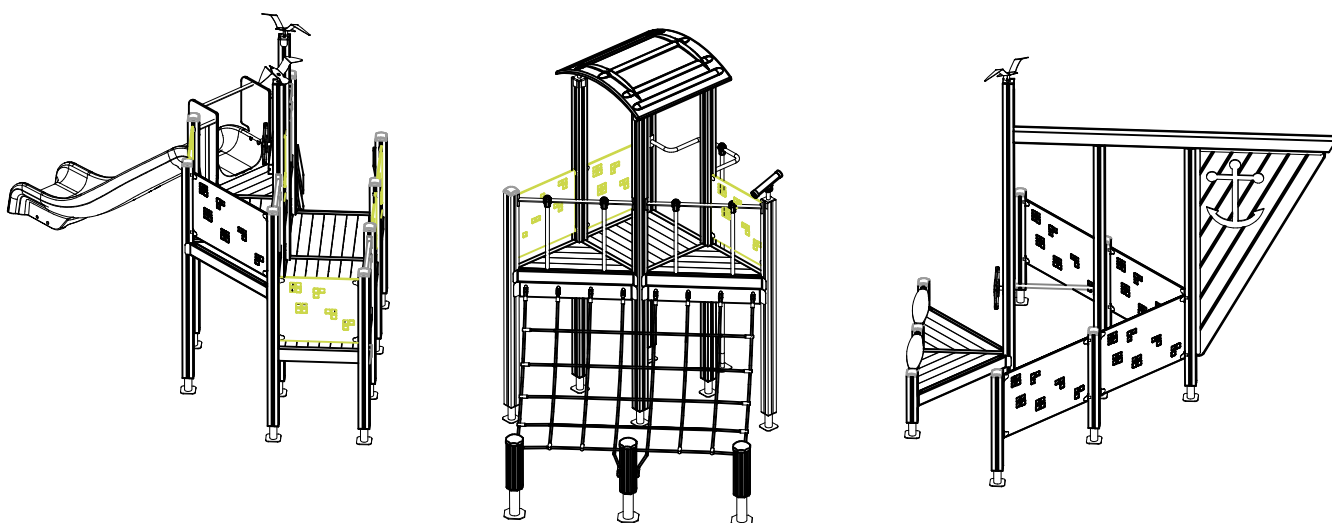

LAPPSET®

FINNO

ASENNUSOHJE
MONTERINGSANSVISNING
INSTALLATION INSTRUCTION
AUFBAUANLEITUNG
NOTICE D'INSTALLATION

DATE: 17.3.2023

Q10879

DATE: 17.3.2023

008985  32x714x714	PCS 6	008986  750x750	PCS 5	702286  65x65	PCS 1	704868  12x503x687	PCS 2	706436-703  10x640x702	PCS 8	706439-602  L 704	PCS 27
706441-602  93x93x1550	PCS 4	706443  32x45x702	PCS 10	706448-703  10x640x1003	PCS 5	706453  15x145x600	PCS 2	706461  15x400x703	PCS 3	706484  93x93x2150	PCS 2
706484-602  93x93x2150	PCS 4	706508  32x45x650	PCS 18	706510-602  45x120x1030	PCS 6	706534  FASTENER KIT	PCS 11	706535  FASTENER KIT	PCS 5	706537  FASTENER KIT	PCS 6
706538  FASTENER KIT	PCS 8	706541  FASTENER KIT	PCS 1	706551  FASTENER KIT	PCS 26	706560-703  15x765x370	PCS 1	706561-703  15x765x370	PCS 1	706568-602  93x93x3000	PCS 7
706669-602  93x93x2400	PCS 2	706830  FASTENER KIT	PCS 1	706878  FASTENER KIT	PCS 5	706894-602  L 950	PCS 4	706987  SURFACE DIAG.	PCS 1	707145-602  43x93x717	PCS 2
707146-703  15x145x1153	PCS 4	707191-602  FASTENER KIT	PCS 1	707224  FASTENER KIT	PCS 1	707304 	PCS 1	707320-702  FASTENER KIT	PCS 2	707331-602  93x93x470	PCS 3
707333  FASTENER KIT	PCS 2	707585  FASTENER KIT	PCS 1	707593-602  45x120x1030	PCS 2	707597-602  140x140x450	PCS 3	707600-305 	PCS 1	707615  FASTENER KIT	PCS 1

La plaque d'informations produit est livrée sous l'une de ces 3 formes :

1) Plaque métallique et vis

- Fixez la plaque à l'aide des vis.

2) Etiquette autocollante

- Avant de coller l'étiquette, nettoyez le composant métallique peint ou la plaque de contreplaqué, de toute saleté. La surface doit être sèche (voir image 2).
- Attention, ne pas coller l'étiquette sur une surface lamellé-collée irrégulière ou sur du bois peint.