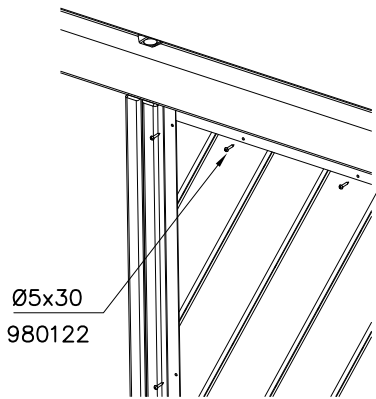

OPTION 1. No wall on the sides

①	980128	PCS	②	909256	PCS
		4			4
	93x93x2150			Ø16/8.4	
③	908057	PCS	④	903093	PCS
		2			2
	Ø32/29-L5/30			Ø8x90	
⑤	900342	PCS	⑥	901900	PCS
		4			4
	M8x16			20.5x36.2x56	
⑦	909850	PCS	⑧	980150	PCS
		2			2
	M8x25			M8	
⑨	901182	PCS	⑩	901902	PCS
		2			4
	Ø11/M8x40			30.7x60.9x100	
		PCS			PCS
		PCS	○	908044	PCS
					2
				Ø33.7x679	
○	911529	PCS	○	907920	PCS
		1			1
		OR			

OPTION 2. Wall on either side (move vertical bar 70mm)

DET 1

DET 2

①	980122	PCS	②	980131	PCS
		14			10
	Ø5x30			Ø6x60	
③	980128	PCS	④	903093	PCS
		12			2
	Ø7x40			Ø8x90	
⑤	909230	PCS	⑥	905051	PCS
		2			2
	8x150			Ø24/8.4	
⑦	905103	PCS	⑧	906942	PCS
		2			2
	PT-28/32-H			IRR30601.5-3S	
		PCS			PCS
○	704868	PCS	○	707633	PCS
		2			1
	12x503x687			90x145x2855	
○	707653	PCS	○	929325	PCS
		1			1
	32x1130x2110			40x40x1080	
○	929326	PCS			PCS
		1			
	40x40x3x2095				

DET 1

DET 2

DET 3

DET 4

DET 5

Tuotekyltti tulee tuotteen mukana yhdellä seuraavista tavoista:

1) Metallinen tuotekyltti ja kiinnitysruuvit

- Kiinnitä tuotekyltti ruuveilla tolppaan noin 2 metrin korkeuteen kuvan 1 mukaisesti.