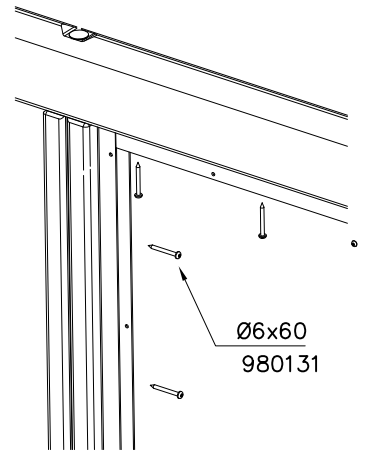

OPTION 1. No wall on the sides

①	980128	PCS	②	909256	PCS
		4			4
	93x93x2150			Ø16/8.4	
③	908057	PCS	④	903093	PCS
		2			2
	Ø32/29-L5/30			Ø8x90	
⑤	900342	PCS	⑥	901900	PCS
		4			4
	M8x16			20.5x36.2x56	
⑦	909850	PCS	⑧	980150	PCS
		2			2
	M8x25			M8	
⑨	901182	PCS	⑩	901902	PCS
		2			4
	Ø11/M8x40			30.7x60.9x100	
		PCS			PCS
		PCS	○	908044	PCS
					2
				Ø33.7x679	
○	911529	PCS	○	907920	PCS
		1			1
		OR			

OPTION 2. Wall on either side (move vertical bar 70mm)

DET 1

DET 2

①	980122	PCS	②	980131	PCS
		14			10
	Ø5x30			Ø6x60	
③	980128	PCS	④	903093	PCS
		12			2
	Ø7x40			Ø8x90	
⑤	909230	PCS	⑥	905051	PCS
		2			2
	8x150			Ø24/8.4	
⑦	905103	PCS	⑧	906942	PCS
		2			2
	PT-28/32-H			IRR30601.5-3S	
		PCS			PCS
○	704868	PCS	○	707633	PCS
		2			1
	12x503x687			90x145x2855	
○	707653	PCS	○	929325	PCS
		1			1
	32x1130x2110			40x40x1080	
○	929326	PCS			PCS
		1			
	40x40x3x2095				

DET 1

DET 2

DET 3

DET 4

DET 5

Tuotekyltti tulee tuotteen mukana yhdellä seuraavista tavoista:

1) Metallinen tuotekyltti ja kiinnitysruuvit

- Kiinnitä tuotekyltti ruuveilla tolppaan noin 2 metrin korkeuteen kuvan 1 mukaisesti.