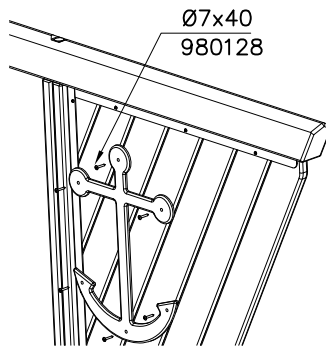

OPTION 2. Wall on either side (move vertical bar 70mm)

DET 1

DET 2

①	980122	PCS	②	980131	PCS
		14			10
	Ø5x30			Ø6x60	
③	980128	PCS	④	903093	PCS
		12			2
	Ø7x40			Ø8x90	
⑤	909230	PCS	⑥	905051	PCS
		2			2
	8x150			Ø24/8.4	
⑦	905103	PCS	⑧	906942	PCS
		2			2
	PT-28/32-H			IRR30601.5-3S	
		PCS			PCS
○	704868	PCS	○	707633	PCS
		2			1
	12x503x687			90x145x2855	
○	707653	PCS	○	929325	PCS
		1			1
	32x1130x2110			40x40x1080	
○	929326	PCS			PCS
		1			
	40x40x3x2095				

DET 1

DET 2

DET 3

DET 4

DET 5

Tuotekyltti tulee tuotteen mukana yhdellä seuraavista tavoista:

1) Metallinen tuotekyltti ja kiinnitysruuvit

- Kiinnitä tuotekyltti ruuveilla tolppaan noin 2 metrin korkeuteen kuvan 1 mukaisesti.