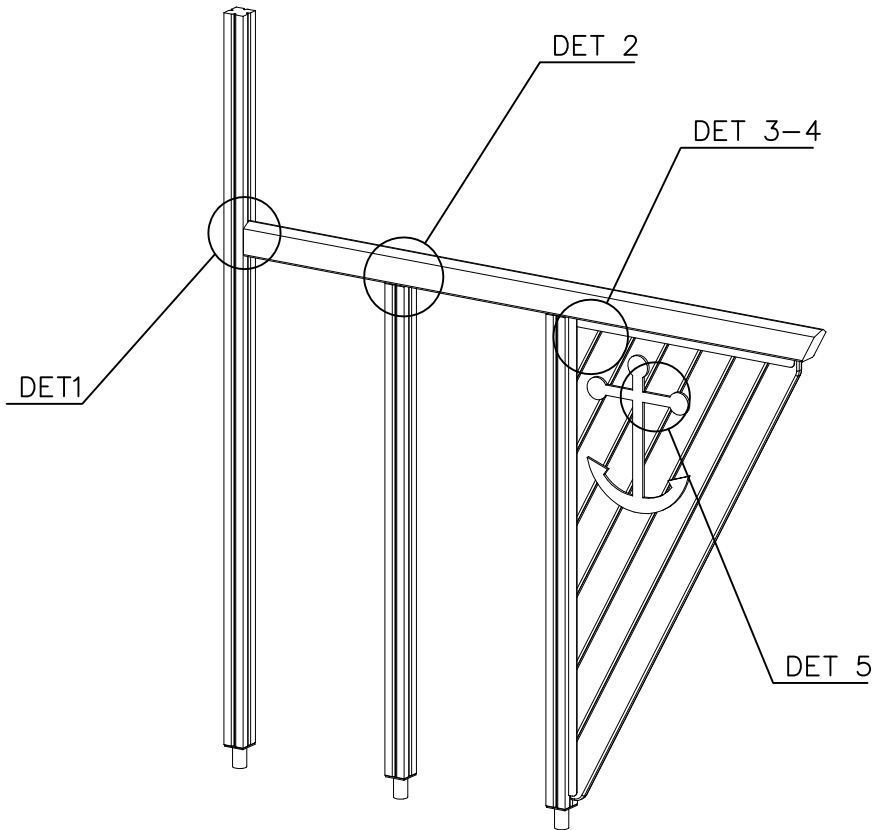

OPTION 2. Wall on either side (move vertical bar 70mm)

DET 1

DET 2

①	980122	PCS	②	980131	PCS
		14			10
	Ø5x30			Ø6x60	
③	980128	PCS	④	903093	PCS
		12			2
	Ø7x40			Ø8x90	
⑤	909230	PCS	⑥	905051	PCS
		2			2
	8x150			Ø24/8.4	
⑦	905103	PCS	⑧	906942	PCS
		2			2
	PT-28/32-H			IRR30601.5-3S	
		PCS			PCS
○	704868	PCS	○	707633	PCS
		2			1
	12x503x687			90x145x2855	
○	707653	PCS	○	929325	PCS
		1			1
	32x1130x2110			40x40x1080	
○	929326	PCS			PCS
		1			
	40x40x3x2095				

DET 1

DET 2

DET 3

DET 4

DET 5

Tuotekyltti tulee tuotteen mukana yhdellä seuraavista tavoista:

1) Metallinen tuotekyltti ja kiinnitysruuvit

- Kiinnitä tuotekyltti ruuveilla tolppaan noin 2 metrin korkeuteen kuvan 1 mukaisesti.