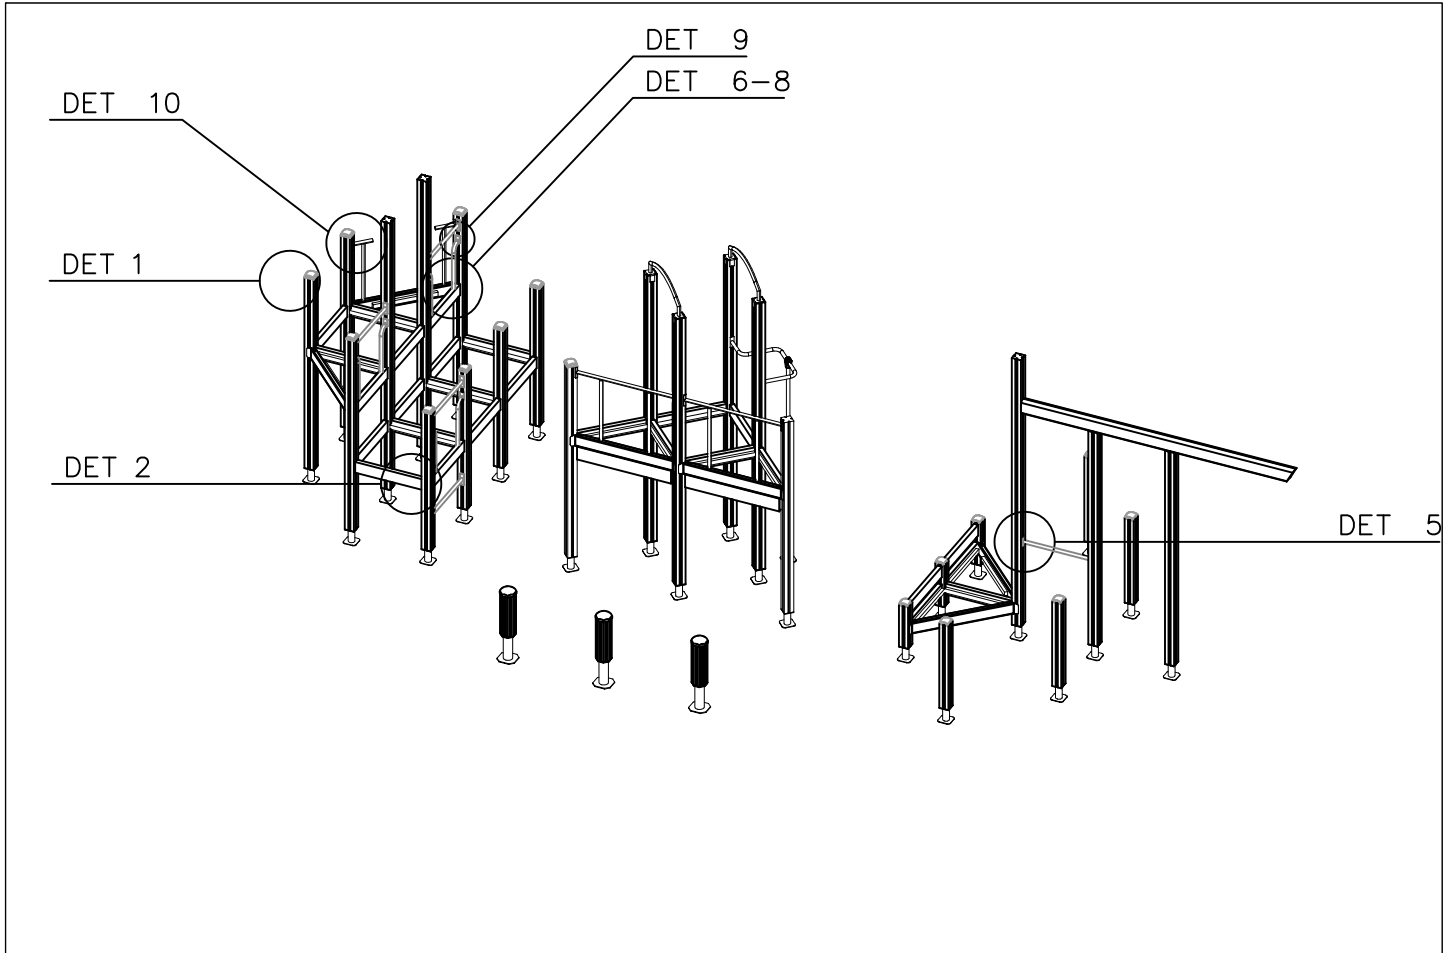

EN/AS Impact Area 54.1 m²

Falling Space 62.3 m²

Max Falling Height 0000 mm

- EN/AS Impact Area 54.1 m²
- - - Falling Space 62.3 m²
Max Falling Height 1520 mm

<p>DET 1</p> <p>905138 Ø6x60 (980131) 905196</p>	<p>DET 2</p> <p>Ø8x90 (903093)</p>	<p>DET 3</p> <p>Ø7x60 (980123) 706453</p>	<p>DET 4</p> <p>Ø8x90 (903093) 707626</p>
<p>DET 5</p> <p>PRE-DRILL HOLE: Ø5 ↓ 40 907694 Ø8x70 (900240)</p>	<p>DET 6</p> <p>100 Pre-drill hole: Ø6 ↓ 60 25</p>	<p>DET 7</p> <p>M10x80 (900727)</p>	<p>DET 8</p> <p>25</p>
<p>DET 9</p> <p>PRE-DRILL HOLE: Ø5 ↓ 40 Ø8x70 (900240)</p>	<p>DET 10</p> <p>Pre drilling Ø4mm ↓ 30mm Ø16/8.4 (909256) Ø7x60 (980123)</p>		