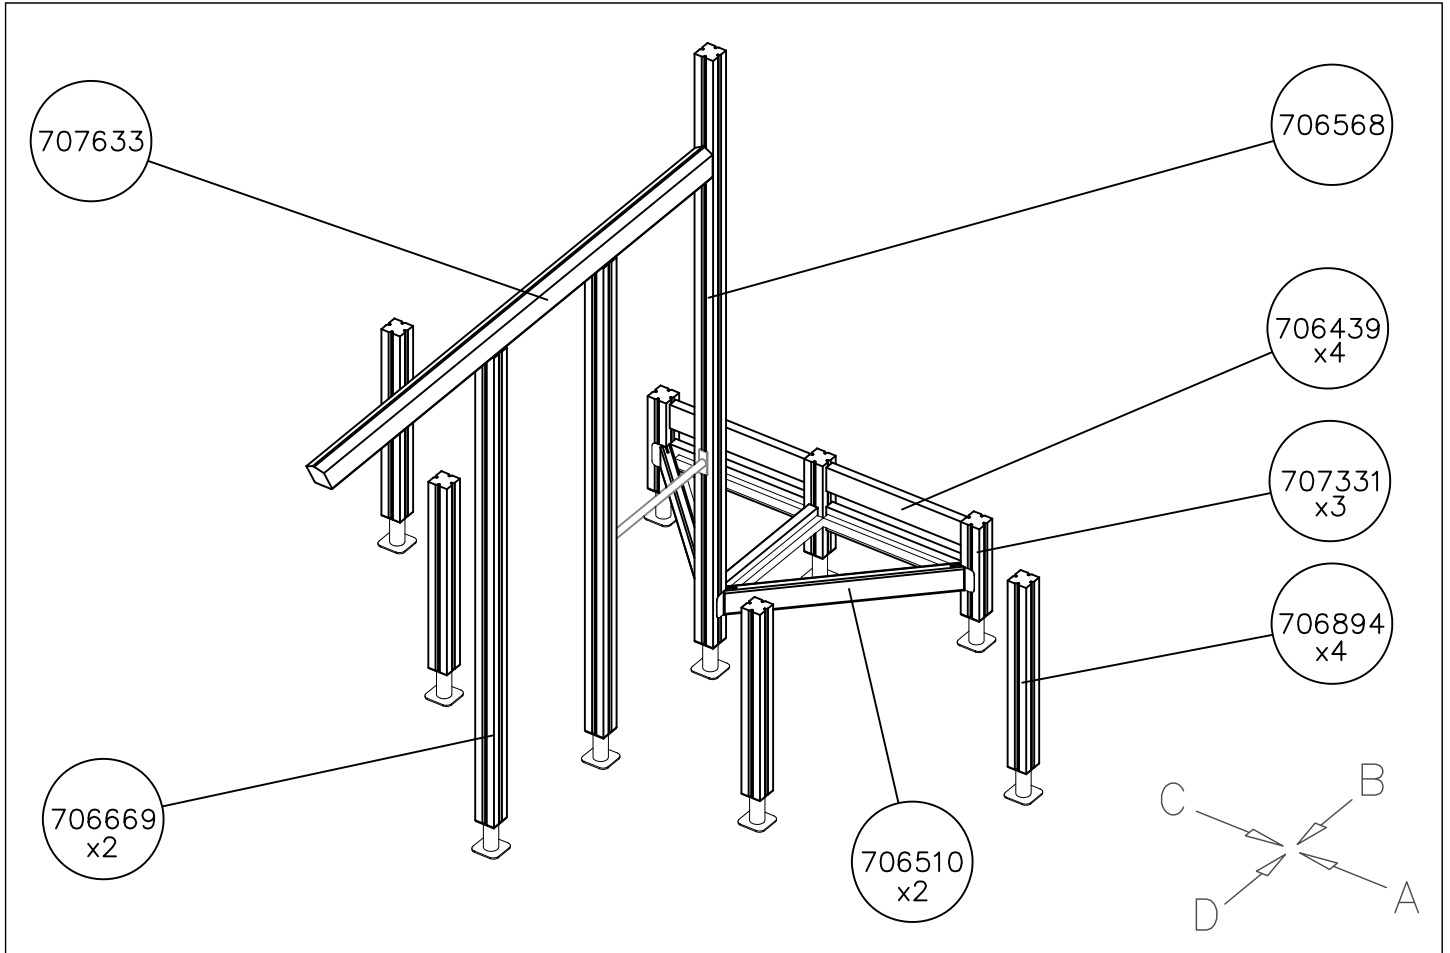

DATE: 17.3.2023