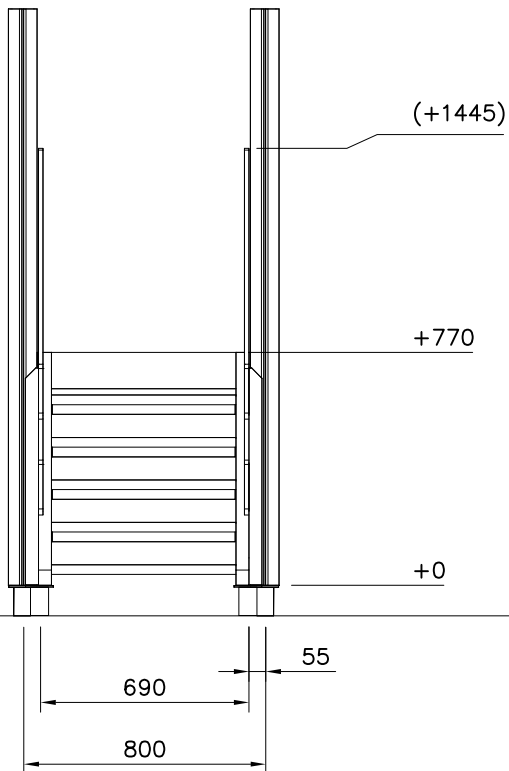

DET 4

DET 5

DET 6

○ 908021	PCS 2	○ 10 902532	PCS 4	○ 11 909142	PCS 4	○ 12 980154	PCS 4	○ 13 909644	PCS 4
									
		Ø10x60		M12x70		Ø24/13		M12	

DET 7

DET 8

DET 1

DET 2

DET 3

DET 4

DET 5

DET 6

STAIRS OPTIONS +870

707191 	707191-602 DARK BROWN 707191-603 LIGHT BROWN 707191-604 LIGHT GRAY	
---	--	--

RAILING OPTIONS

RAILS 707146  15x145x1153	707146-701 BLUE 707146-702 YELLOW 707146-703 LIME 707146-704 DARK GRAY 707146-705 LIGHT GRAY 707146-706 RED	707146-707 GREEN 707146-708 FUXIA
---	--	--------------------------------------

POST 707145  43x93x717	707145-602 DARK BROWN 707145-603 LIGHT BROWN 707145-604 LIGHT GRAY	
---	--	--

POST OPTIONS

--	--	--

--	--	--

① 707191  +870	PCS 1	② 707145  43x93x717	PCS 2	③ 707146  15x145x1153	PCS 4	④ 900859  M8x90	PCS 2	⑤ 905104  M10	PCS 4	⑥ 909633  M8	PCS 2
⑦ 980123  Ø7x60	PCS 8	⑧ 980128  Ø7x40	PCS 15	⑨ 980152  Ø24/8.4x2	PCS 2		PCS		PCS		PCS

① 900240	PCS	② 909209	PCS
	2		1
Ø8x70		Ø17.3x2.4	
③ 909644	PCS	④ 980106	PCS
	1		2
M12		Ø5x40	
⑤ 980165	PCS		PCS
	1		
Ø24/13x3			
	PCS		PCS
	PCS		PCS
○ 707320	PCS	○ 905879	PCS
	1		1

① 900240	PCS		PCS
	2		
Ø8x70			
	PCS		PCS
	PCS		PCS
○ 707302	PCS	○ 707303	PCS
	1		1
○ 707304	PCS	○ 707305	PCS
	1		1
	PCS		PCS
	PCS		PCS