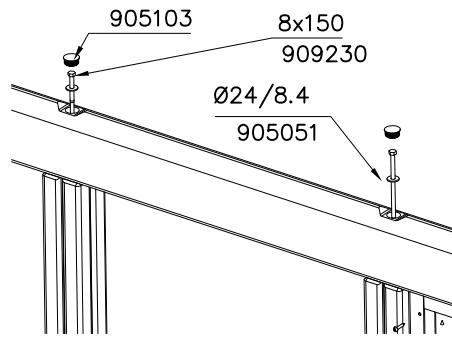

OPTION 1. No wall on the sides

①	980128	PCS	②	909256	PCS
		4			4
	93x93x2150			Ø16/8.4	
③	908057	PCS	④	903093	PCS
		2			2
	Ø32/29-L5/30			Ø8x90	
⑤	900342	PCS	⑥	901900	PCS
		4			4
	M8x16			20.5x36.2x56	
⑦	909850	PCS	⑧	980150	PCS
		2			2
	M8x25			M8	
⑨	901182	PCS	⑩	901902	PCS
		2			4
	Ø11/M8x40			30.7x60.9x100	
		PCS			PCS
		PCS	○	908044	PCS
					2
				Ø33.7x679	
○	911529	PCS	○	907920	PCS
		1			1
		OR			

OPTION 2. Wall on either side (move vertical bar 70mm)

DET 1

DET 2

①	980122	PCS	②	980131	PCS
		14			10
	Ø5x30			Ø6x60	
③	980128	PCS	④	903093	PCS
		12			2
	Ø7x40			Ø8x90	
⑤	909230	PCS	⑥	905051	PCS
		2			2
	8x150			Ø24/8.4	
⑦	905103	PCS	⑧	906942	PCS
		2			2
	PT-28/32-H			IRR30601.5-3S	
		PCS			PCS
○	704868	PCS	○	707633	PCS
		2			1
	12x503x687			90x145x2855	
○	707653	PCS	○	929325	PCS
		1			1
	32x1130x2110			40x40x1080	
○	929326	PCS			PCS
		1			
	40x40x3x2095				

DET 1

DET 2

DET 3

DET 4

DET 5

Tuotekyltti tulee tuotteen mukana yhdellä seuraavista tavoista:

1) Metallinen tuotekyltti ja kiinnitysruuvit

- Kiinnitä tuotekyltti ruuveilla tolppaan noin 2 metrin korkeuteen kuvan 1 mukaisesti.