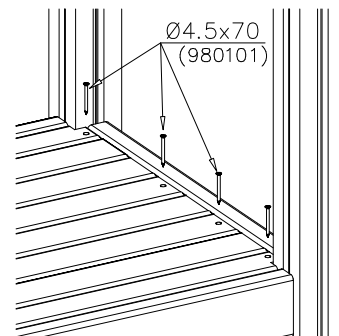

DET 1

DET 2

Naulanauha kannatinlistan puolelle.
Nail list to the bottom.

DET 3

① 900240  Ø8x70	PCS 20	② 900342  M8x16	PCS 2
③ 901182  Ø11/M8x40	PCS 1	④ 901900  20.5x36.2x56	PCS 2
⑤ 980150  M8	PCS 1	⑥ 909850  M8x25	PCS 1
⑦ 980128  Ø7x40	PCS 1	⑧ 980123  Ø7x60	PCS 2