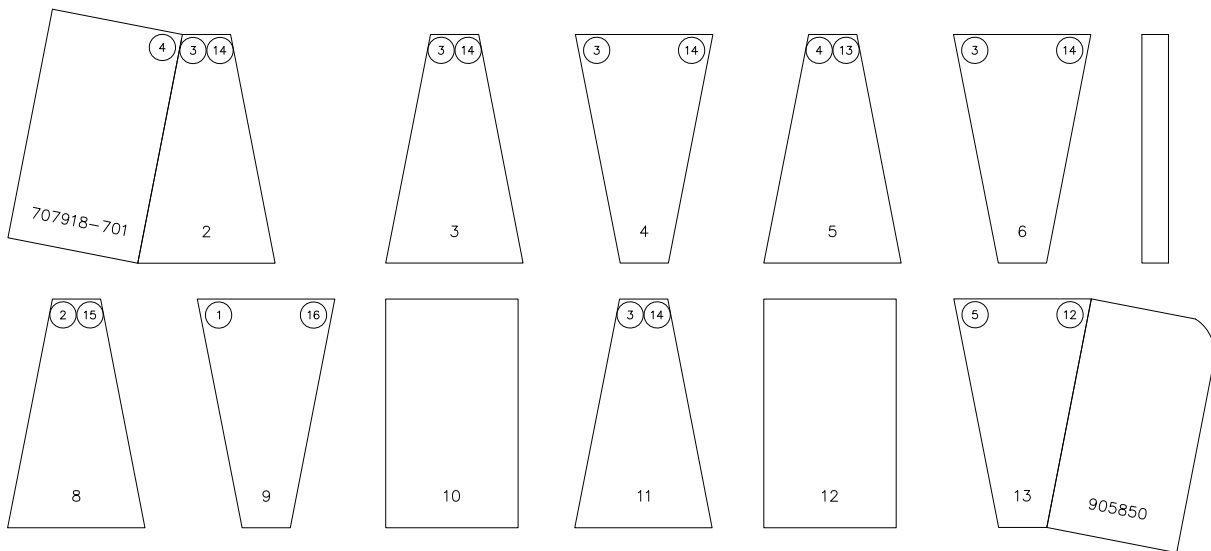

DET 1

Access- and maintenance panel.
Asennus- ja huolto luukku.

Esimerkki putken kokoamisesta
Example of installation

LIUKUPINTAAN EI SAA TULLA
LÄPINÄKYVIÄ MODUULEJA!!

NO TRANSPARENT PIECES ON
SLIDING SURFACE!!