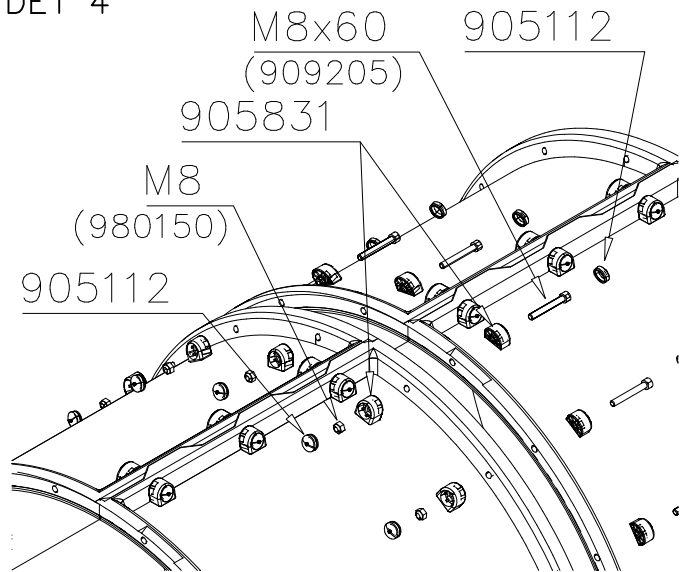

DET 1

DET 2

Naulanauha kannatinlistan puolelle.
Nail list to the bottom.

DET 3

① 900240  Ø8x70	PCS 20	② 900342  M8x16	PCS 2
③ 901182  Ø11/M8x40	PCS 1	④ 901900  20.5x36.2x56	PCS 2
⑤ 980150  M8	PCS 1	⑥ 909850  M8x25	PCS 1
⑦ 980128  Ø7x40	PCS 1	⑧ 980123  Ø7x60	PCS 2

DET 1

DET 2

DET 3

DET 4

DET 5

DET 6

1 : 100

1 : 100