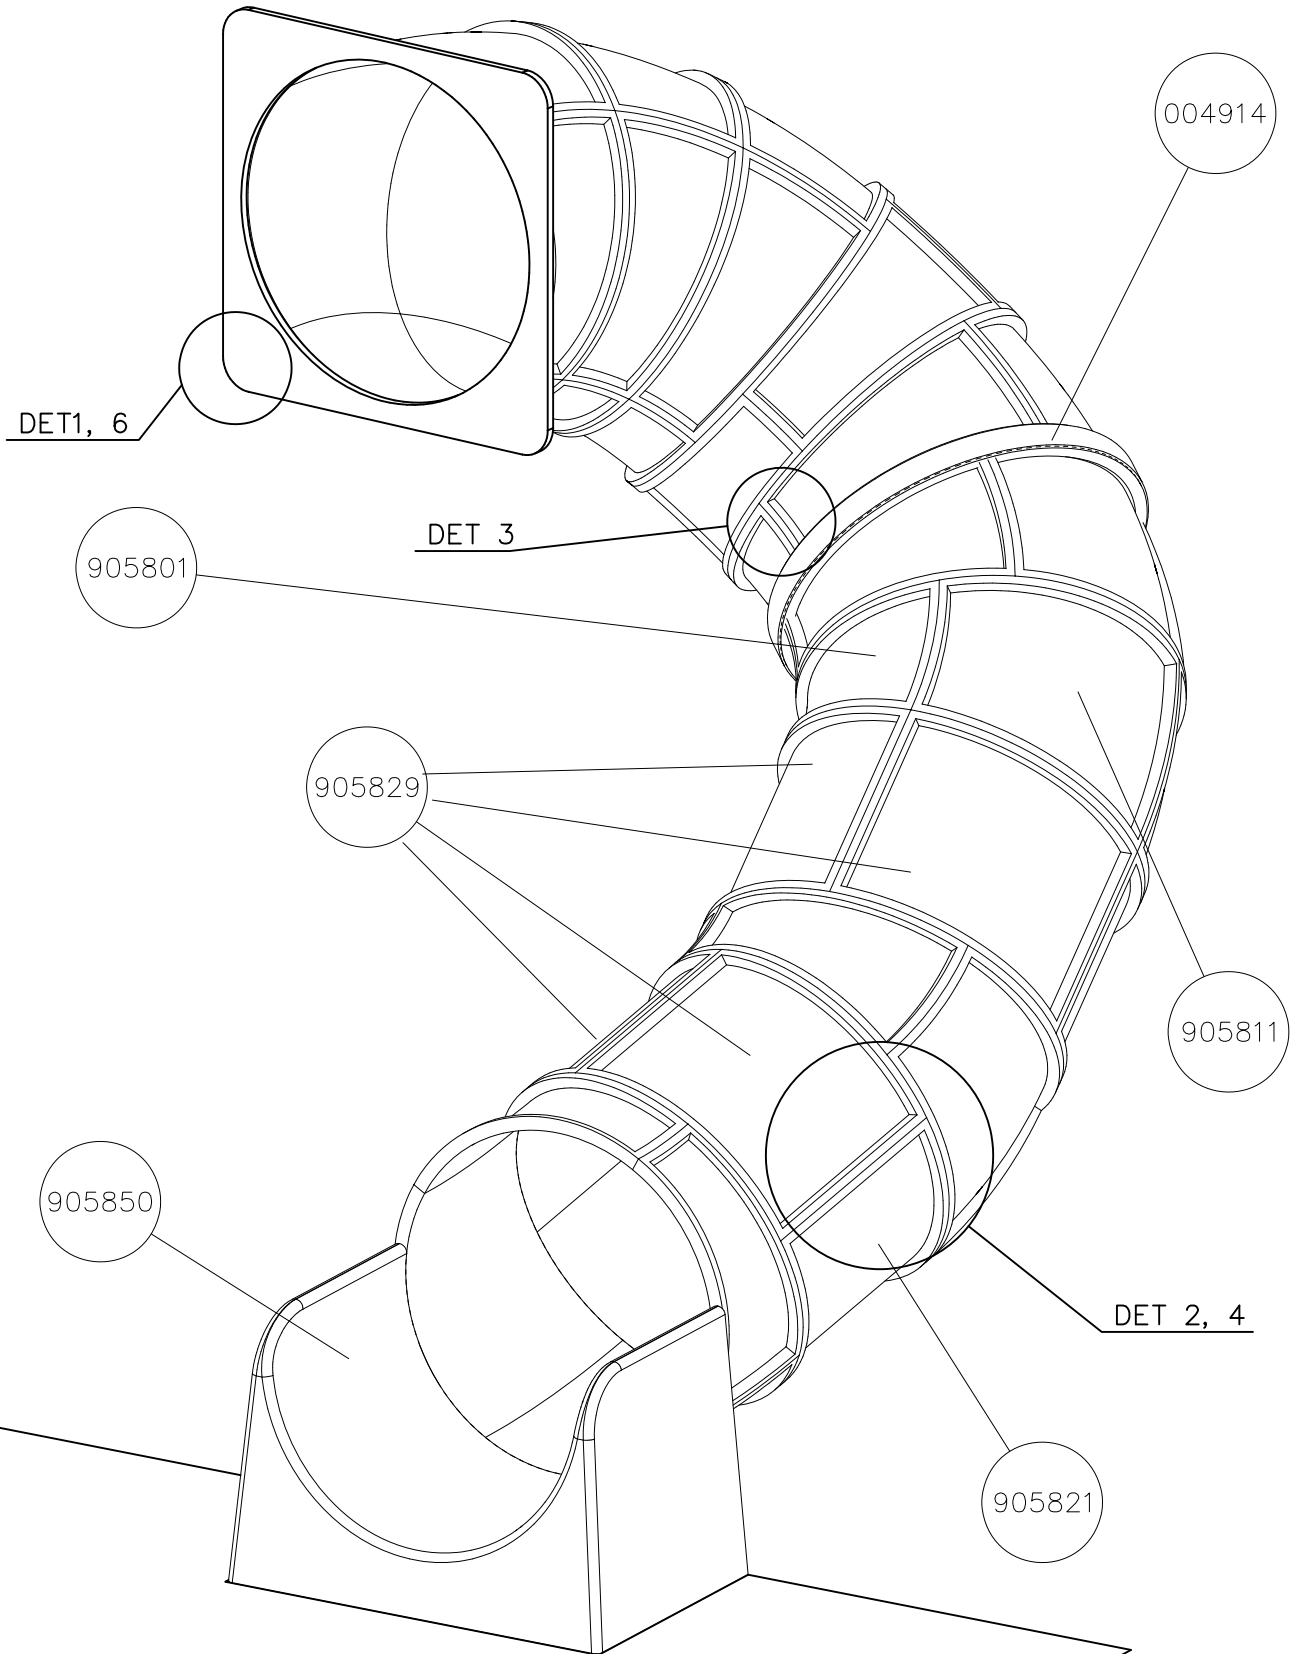

DET 1

Access- and maintenance panel.
Asennus- ja huolto luukku.

Esimerkki putken kokoamisesta
Example of installation

LIUKUPINTAAN EI SAA TULLA
LÄPINÄKYVIÄ MODUULEJA!!

NO TRANSPARENT PIECES ON
SLIDING SURFACE!!