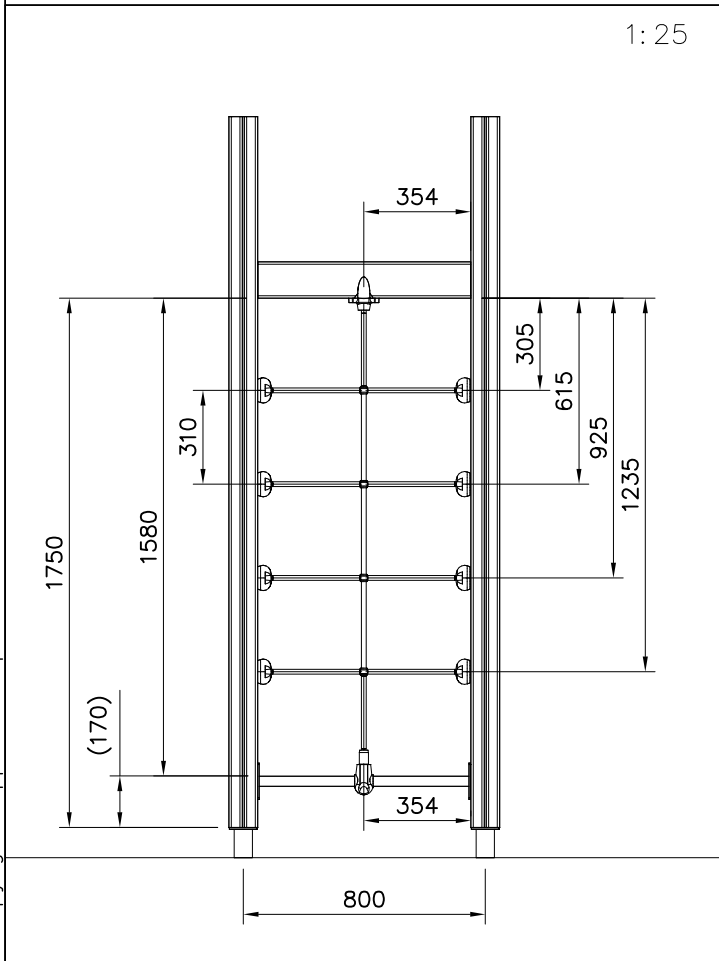

DET 1

DET 2

Naulanauha kannatinlistan puolelle.
Nail list to the bottom.

DET 3

① 900240  Ø8x70	PCS 20	② 900342  M8x16	PCS 2
③ 901182  Ø11/M8x40	PCS 1	④ 901900  20.5x36.2x56	PCS 2
⑤ 980150  M8	PCS 1	⑥ 909850  M8x25	PCS 1
⑦ 980128  Ø7x40	PCS 1	⑧ 980123  Ø7x60	PCS 2