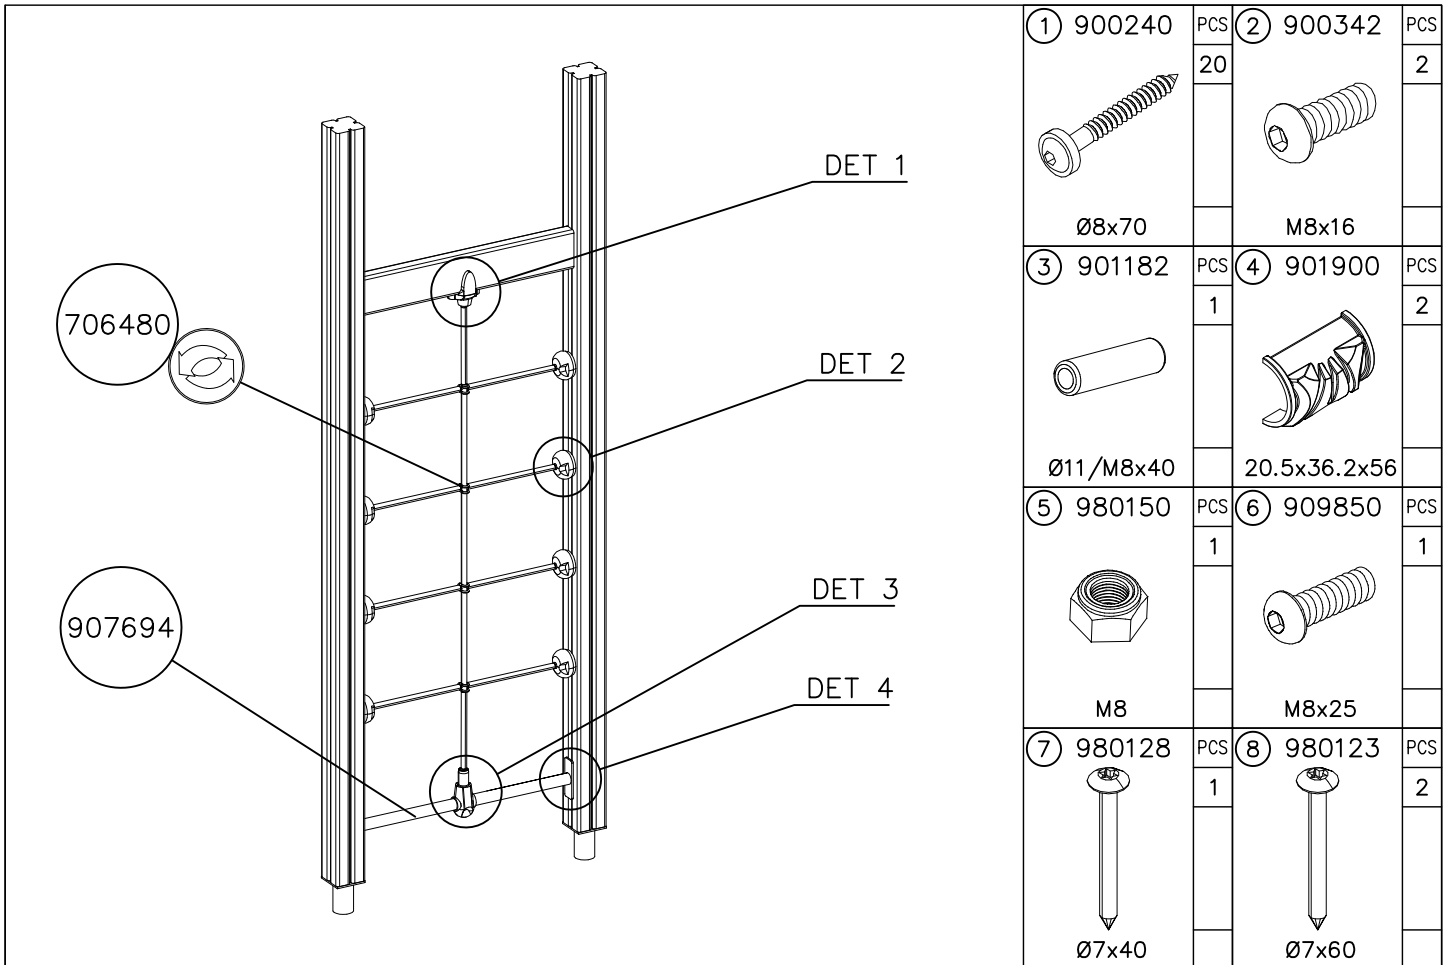

DET 1

DET 2

Naulanauha kannatinlistan puolelle.
Nail list to the bottom.

DET 3

① 900240  Ø8x70	PCS 20	② 900342  M8x16	PCS 2
③ 901182  Ø11/M8x40	PCS 1	④ 901900  20.5x36.2x56	PCS 2
⑤ 980150  M8	PCS 1	⑥ 909850  M8x25	PCS 1
⑦ 980128  Ø7x40	PCS 1	⑧ 980123  Ø7x60	PCS 2