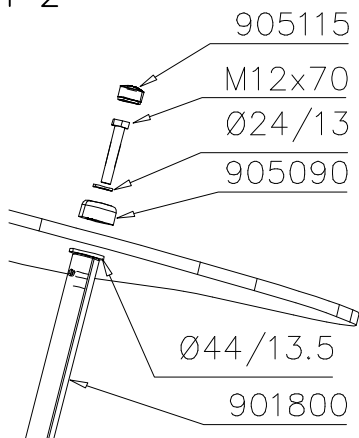

DET 7

DET 8

① 008986	PCS	② 706443	PCS
	1		2
750x750		32x45x702	
③ 900240	PCS	④ 980101	PCS
	6		8
Ø8x70		Ø4.5x70	
	PCS		PCS
	PCS		PCS
	PCS		PCS

DET 1

DET 2

Naulanauha kannatinlistan puolelle.
Nail list to the bottom.

DET 1

DET 2

DET 3

①	905831	PCS 304	②	909866	PCS 32
	Ø32x19			M8x60	
③	909205	PCS 136	④	909208	PCS 32
	M8x60			M8	
⑤	980150	PCS 136	⑥	905112	PCS 304
	M8			Ø22	
⑦	900240	PCS 8	⑧	905090	PCS 4
	Ø8x70			Ø45	
⑨	902234	PCS 4	⑩	900367	PCS 4
	M12			M12x40	
⑪	905115	PCS 4	○	707605	PCS 2
	Ø30			21x1190x1190	
○	905803	PCS 8	○	905813	PCS 8
	YELLOW			YELLOW	
○	905821	PCS 4	○	905829	PCS 4
	GRAY			STRAIGHT CLE	

DET 1

DET 2

DET 3

DET 4

① 900240	PCS	② 901570	PCS
	4		2
Ø8x70		36x55x55	
③ 980154	PCS	④ 905086	PCS
	1		1
Ø24/13		Ø44/13,5	
⑤ 905090	PCS	⑥ 905115	PCS
	1		1
Ø45		Ø30	
⑦ 909142	PCS	⑧ 980160	PCS
	1		2
M12x70		M8	
⑨ 909852	PCS		PCS
	2		
M8x30			
	PCS		PCS

DET 1

DET 2

DET 3

DET 4

① 900240	PCS	② 900727	PCS
	1		1
Ø8x70		M10x80	
	PCS		PCS
③ 907688	PCS	③ 907701	PCS
	1		1
765		545	
	PCS		PCS
	PCS		PCS
	PCS		PCS
	PCS		PCS

**Tuotekyltti tulee tuotteen mukana yhdellä seuraavista tavoista:****1) Metallinen tuotekyltti ja kiinnitysruuvit**