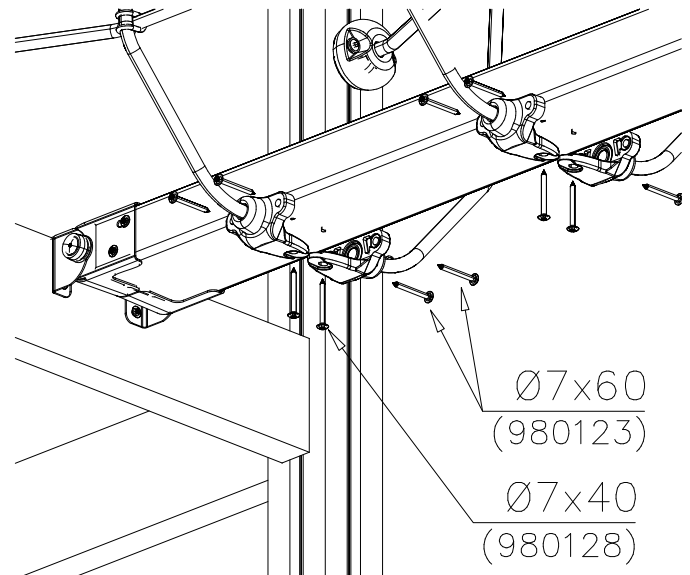

DET 5

DET 6

① 980128  Ø7x40	PCS 8	② 900240  Ø8x70	PCS 4
③ 909852  M8x30	PCS 3	④ 909256  Ø16/8.4x1.6	PCS 7
⑤ 909633  M8	PCS 3		PCS
	PCS		PCS

CLIMB OPTIONS

707418

700x1000

707418-701	BLUE
707418-702	YELLOW
707418-703	LIME
707418-704	DARK GREY
707418-705	GREY
707418-706	RED
707418-707	GREEN
707418-708	FUCHSIA