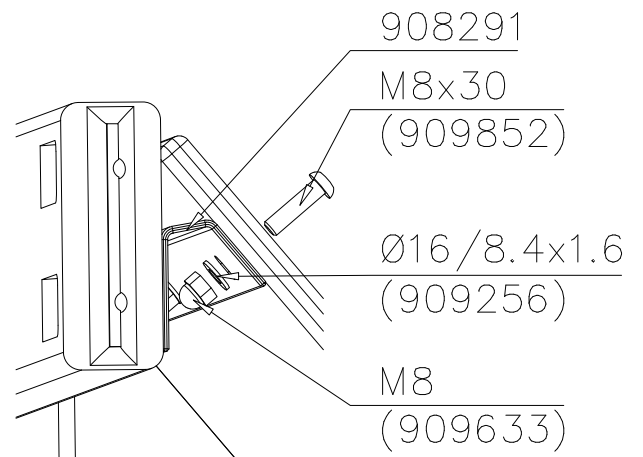

DET 5

DET 6

① 980128  Ø7x40	PCS 8	② 900240  Ø8x70	PCS 4
③ 909852  M8x30	PCS 3	④ 909256  Ø16/8.4x1.6	PCS 7
⑤ 909633  M8	PCS 3		PCS
	PCS		PCS

CLIMB OPTIONS

707418

700x1000

707418-701	BLUE
707418-702	YELLOW
707418-703	LIME
707418-704	DARK GREY
707418-705	GREY
707418-706	RED
707418-707	GREEN
707418-708	FUCHSIA

DET 1

DET 2

DET 3

①	905831	PCS 304	②	909866	PCS 32
	Ø32x19			M8x60	
③	909205	PCS 136	④	909208	PCS 32
	M8x60			M8	
⑤	980150	PCS 136	⑥	905112	PCS 304
	M8			Ø22	
⑦	900240	PCS 8	⑧	905090	PCS 4
	Ø8x70			Ø45	
⑨	902234	PCS 4	⑩	900367	PCS 4
	M12			M12x40	
⑪	905115	PCS 4	○	707605	PCS 2
	Ø30			21x1190x1190	
○	905803	PCS 8	○	905813	PCS 8
	YELLOW			YELLOW	
○	905821	PCS 4	○	905829	PCS 4
	GRAY			STRAIGHT CLE	