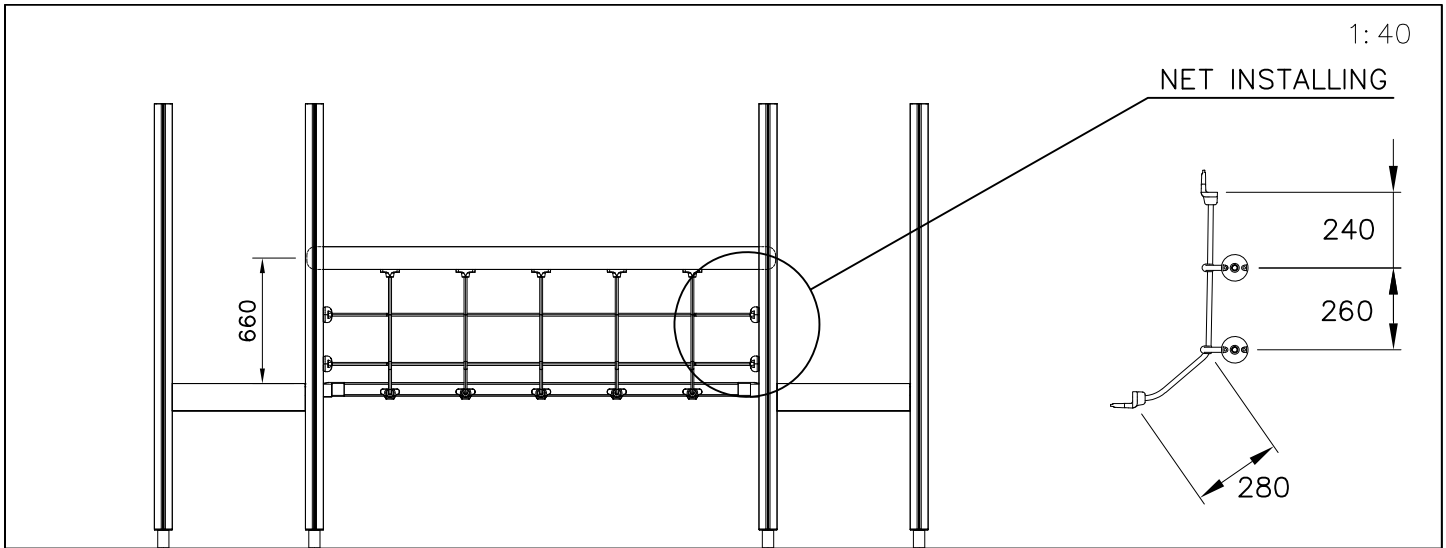

BOOM OPTIONS

707255

45x120x2480

- 707255-602 DARK BROWN
- 707255-603 LIGHT BROWN
- 707255-604 LIGHT GRAY
- 707255-605 DARK GRAY
- 707255-606 GRAY
- 707255-607 RED

- 707255-608 BLUE
- 707255-609 GREEN
- 707255-610 YELLOW
- 707255-611 LIME
- 707255-612 FUXIA