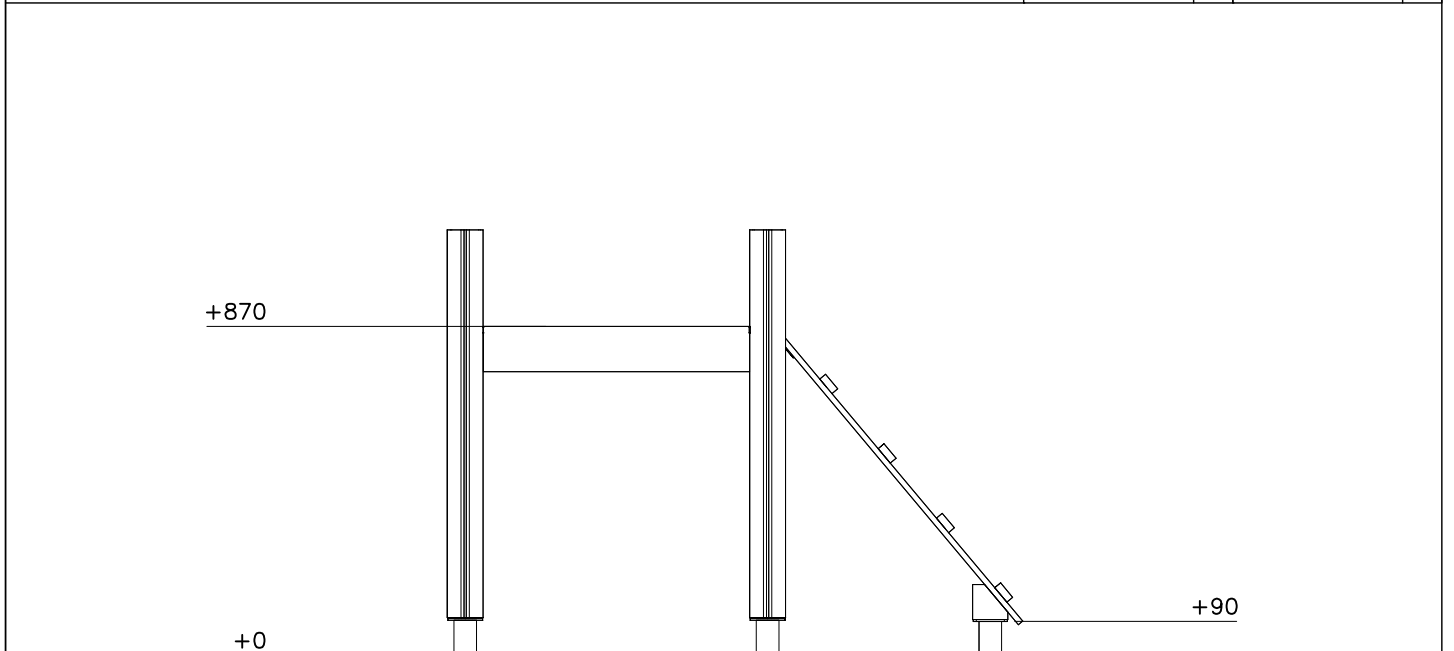

DET 5

DET 6

① 980128  Ø7x40	PCS 8	② 900240  Ø8x70	PCS 4
③ 909852  M8x30	PCS 3	④ 909256  Ø16/8.4x1.6	PCS 7
⑤ 909633  M8	PCS 3		PCS
	PCS		PCS

CLIMB OPTIONS

707418

700x1000

707418-701	BLUE
707418-702	YELLOW
707418-703	LIME
707418-704	DARK GREY
707418-705	GREY
707418-706	RED
707418-707	GREEN
707418-708	FUCHSIA