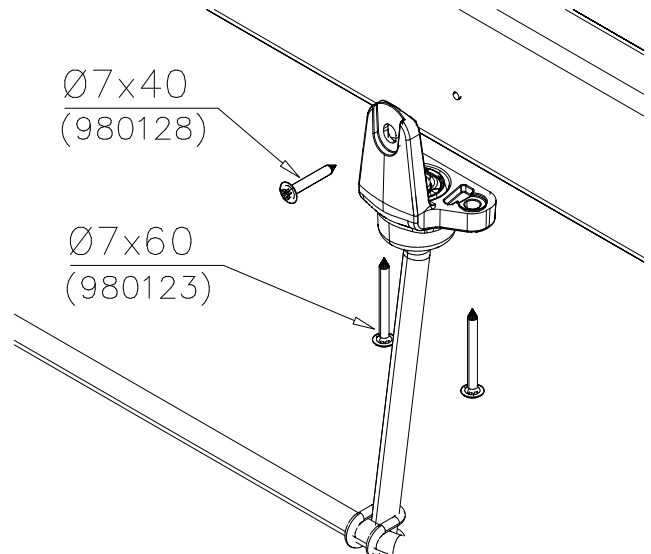

DET 5

DET 6

① 980128  Ø7x40	PCS 8	② 900240  Ø8x70	PCS 4
③ 909852  M8x30	PCS 3	④ 909256  Ø16/8.4x1.6	PCS 7
⑤ 909633  M8	PCS 3		PCS
	PCS		PCS

CLIMB OPTIONS

707418

700x1000

707418-701	BLUE
707418-702	YELLOW
707418-703	LIME
707418-704	DARK GREY
707418-705	GREY
707418-706	RED
707418-707	GREEN
707418-708	FUCHSIA