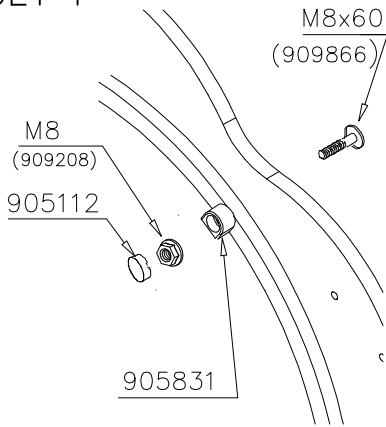

DET 5

DET 6

① 980128  Ø7x40	PCS 8	② 900240  Ø8x70	PCS 4
③ 909852  M8x30	PCS 3	④ 909256  Ø16/8.4x1.6	PCS 7
⑤ 909633  M8	PCS 3		PCS
	PCS		PCS

CLIMB OPTIONS

707418

700x1000

707418-701	BLUE
707418-702	YELLOW
707418-703	LIME
707418-704	DARK GREY
707418-705	GREY
707418-706	RED
707418-707	GREEN
707418-708	FUCHSIA

DET 1

DET 2

DET 3

①	905831	PCS 304	②	909866	PCS 32
	Ø32x19			M8x60	
③	909205	PCS 136	④	909208	PCS 32
	M8x60			M8	
⑤	980150	PCS 136	⑥	905112	PCS 304
	M8			Ø22	
⑦	900240	PCS 8	⑧	905090	PCS 4
	Ø8x70			Ø45	
⑨	902234	PCS 4	⑩	900367	PCS 4
	M12			M12x40	
⑪	905115	PCS 4	○	707605	PCS 2
	Ø30			21x1190x1190	
○	905803	PCS 8	○	905813	PCS 8
	YELLOW			YELLOW	
○	905821	PCS 4	○	905829	PCS 4
	GRAY			STRAIGHT CLE	

DET 1

DET 2

DET 3

DET 4

① 900240	PCS	② 901570	PCS
	4		2
Ø8x70		36x55x55	
③ 980154	PCS	④ 905086	PCS
	1		1
Ø24/13		Ø44/13,5	
⑤ 905090	PCS	⑥ 905115	PCS
	1		1
Ø45		Ø30	
⑦ 909142	PCS	⑧ 980160	PCS
	1		2
M12x70		M8	
⑨ 909852	PCS		PCS
	2		
M8x30			
	PCS		PCS