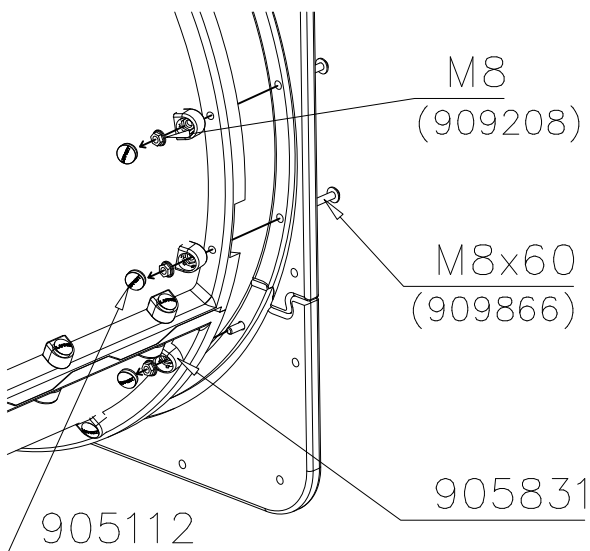

DET 1

DET 2 M8x60
(909866)

DET 3

DET 1

DET 2

DET 3

DET 4

DET 5

DET 6

DETAILS IN TUBE INSTALLATION GENERAL PAGE

① 905112	PCS 112	② 900240	PCS 26
Ø22		Ø8x70	
③ 903533	PCS 12	④ 905831	PCS 112
SRL12		Ø32x19	
⑤ 909205	PCS 40	⑥ 909208	PCS 32
M8x60		M8	
⑦ 909866	PCS 32	⑧ 980150	PCS 40
M8x60		M8	
○ 707918	PCS 8	○ 905829	PCS 4
20x275x640		Transparent	
		○ COLOR	PCS 4