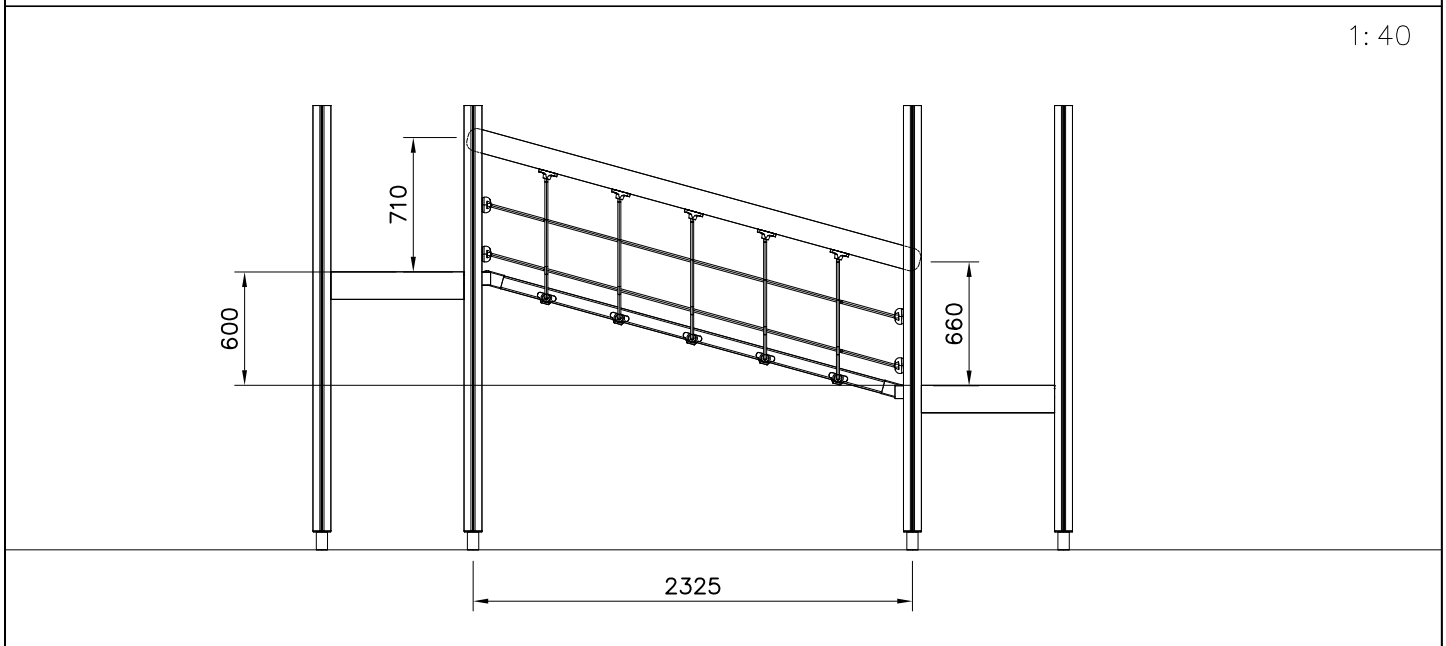

BOOM OPTIONS

707255

45x120x2480

- 707255-602 DARK BROWN
- 707255-603 LIGHT BROWN
- 707255-604 LIGHT GRAY
- 707255-605 DARK GRAY
- 707255-606 GRAY
- 707255-607 RED

- 707255-608 BLUE
- 707255-609 GREEN
- 707255-610 YELLOW
- 707255-611 LIME
- 707255-612 FUXIA