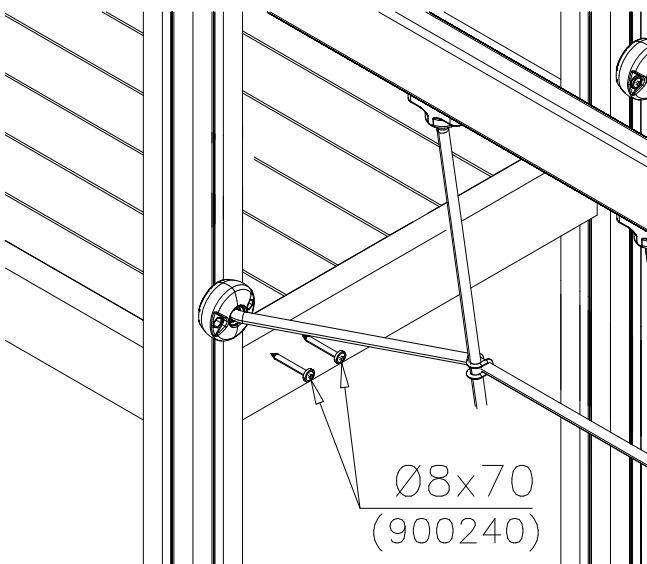

DET 5

DET 6

① 980128  Ø7x40	PCS 8	② 900240  Ø8x70	PCS 4
③ 909852  M8x30	PCS 3	④ 909256  Ø16/8.4x1.6	PCS 7
⑤ 909633  M8	PCS 3		PCS
	PCS		PCS

CLIMB OPTIONS

707418

700x1000

707418-701	BLUE
707418-702	YELLOW
707418-703	LIME
707418-704	DARK GREY
707418-705	GREY
707418-706	RED
707418-707	GREEN
707418-708	FUCHSIA