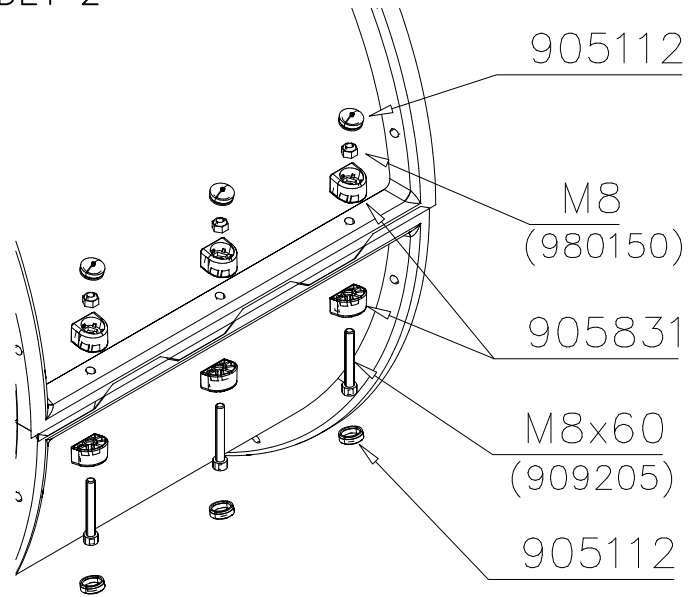

DET 1

DET 2 M8x60
(909866)

DET 3

DET 1

DET 2

DET 3

DET 4

DET 5

DET 6

DETAILS IN TUBE INSTALLATION GENERAL PAGE

① 905112	PCS 112	② 900240	PCS 26
Ø22		Ø8x70	
③ 903533	PCS 12	④ 905831	PCS 112
SRL12		Ø32x19	
⑤ 909205	PCS 40	⑥ 909208	PCS 32
M8x60		M8	
⑦ 909866	PCS 32	⑧ 980150	PCS 40
M8x60		M8	
○ 707918	PCS 8	○ 905829	PCS 4
20x275x640		Transparent	
		○ COLOR	PCS 4