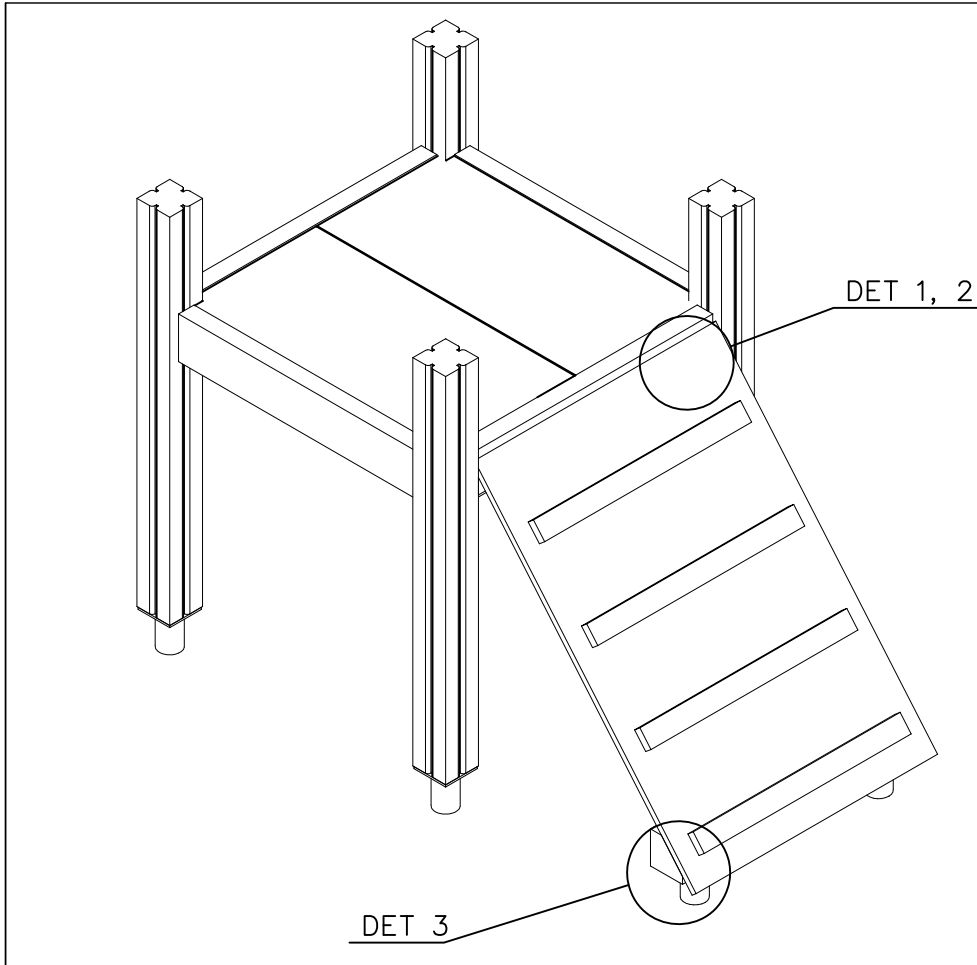

DET 5

DET 6

① 980128  Ø7x40	PCS 8	② 900240  Ø8x70	PCS 4
③ 909852  M8x30	PCS 3	④ 909256  Ø16/8.4x1.6	PCS 7
⑤ 909633  M8	PCS 3		PCS
	PCS		PCS

CLIMB OPTIONS

707418

700x1000

707418-701	BLUE
707418-702	YELLOW
707418-703	LIME
707418-704	DARK GREY
707418-705	GREY
707418-706	RED
707418-707	GREEN
707418-708	FUCHSIA