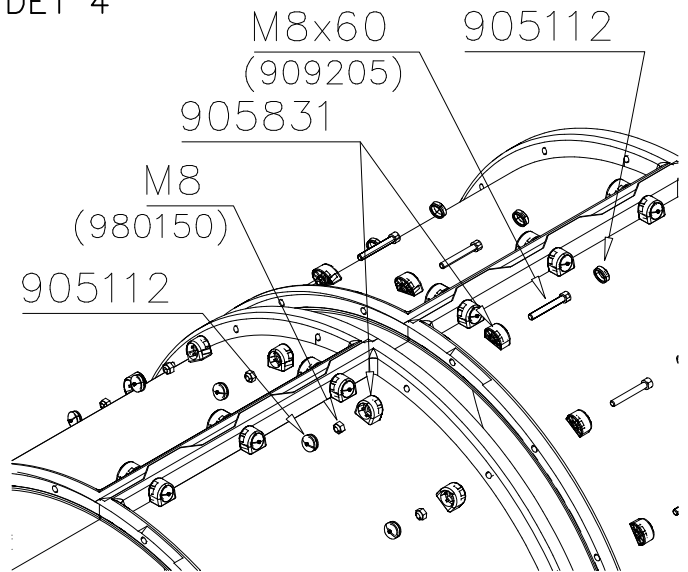

DET 1

DET 2 M8x60
(909866)

DET 3

DET 1

DET 2

DET 3

DET 4

DET 5

DET 6

DETAILS IN TUBE INSTALLATION GENERAL PAGE

① 905112	PCS 112	② 900240	PCS 26
Ø22		Ø8x70	
③ 903533	PCS 12	④ 905831	PCS 112
SRL12		Ø32x19	
⑤ 909205	PCS 40	⑥ 909208	PCS 32
M8x60		M8	
⑦ 909866	PCS 32	⑧ 980150	PCS 40
M8x60		M8	
○ 707918	PCS 8	○ 905829	PCS 4
20x275x640		Transparent	
		○ COLOR	PCS 4