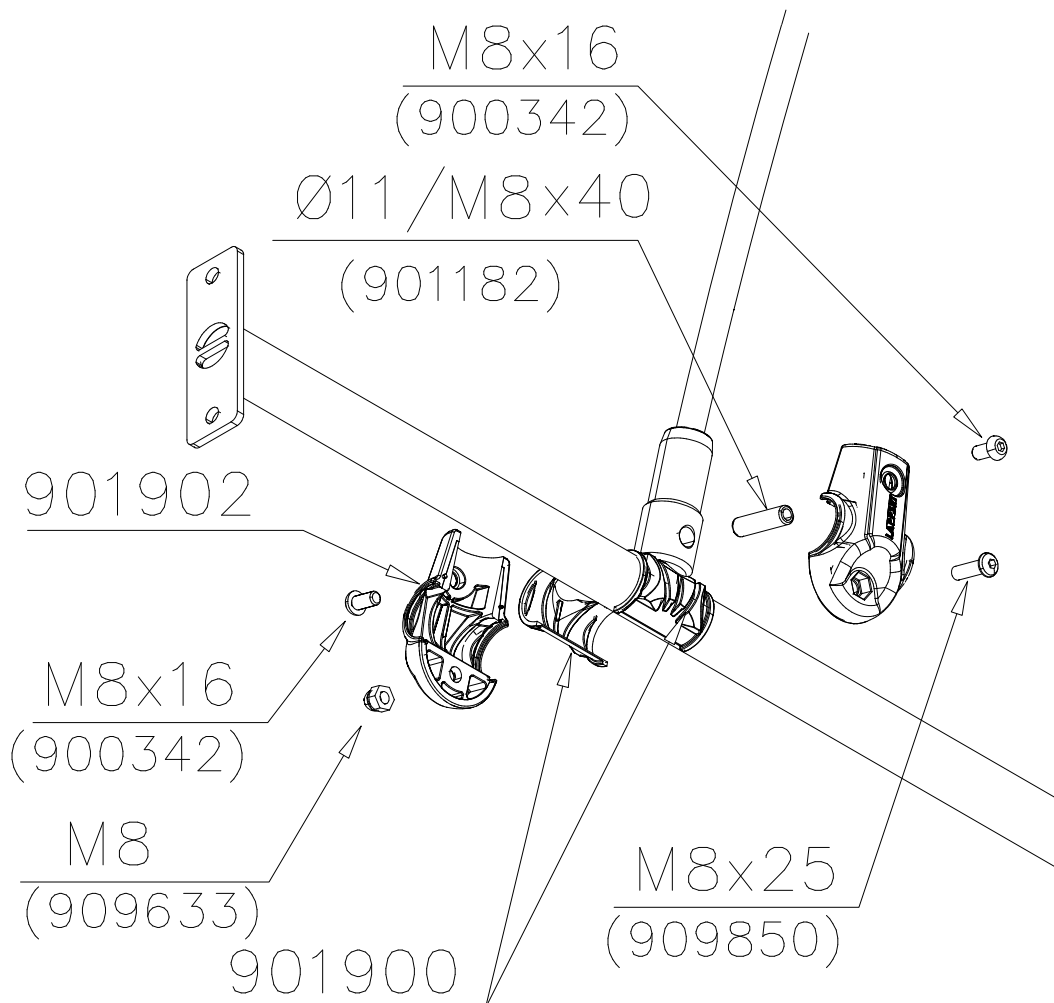

### OPTIONS

	-301	BLUE
	-302	RED
	-303	BEIGE
	-304	GRAY
	-305	BLACK
	-306	YELLOW

DET 1

DET 2

DET 3

DET 1, 2, 3

① 909531	PCS	① 909513	PCS
	1		1
		60°	
① 909514	PCS	① 902056	PCS
	1		1
		75°	57°
① 902062	PCS		PCS
	1		
		70°	
	PCS		PCS
	PCS		PCS
② 909628	PCS		PCS
	4		
M10x100			

DET 1

M10x100

DET 2

DET 3

**LAPPSET®**  
**BETON FOUNDATION**

**FOOT**

DATE: 27.10.2015

**1(1)**