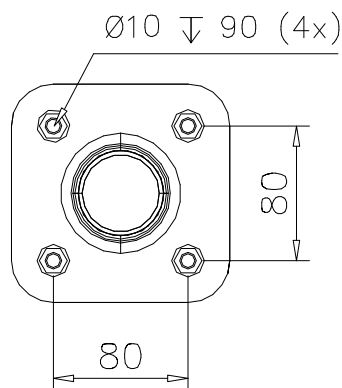

DET 1

DET 2

DET 3

DET 4

① 901902	PCS 4	② 980128	PCS 2
			
30x61x100		Ø7x40	
③ 980123	PCS 4	④ 900240	PCS 4
			
Ø7x60		Ø8x70	
⑤ 901900	PCS 4	⑥ 909633	PCS 2
			
20.5x36.2x56		M8	
⑦ 909850	PCS 2	⑧ 900342	PCS 4
			
M8x25		M8x16	
⑨ 901182	PCS 2	○ 907694	PCS 1
			
Ø11/M8x40		L 704	
○ 706473	PCS 1	○ 706780	PCS 1
			
+1470		+1970	

### OPTIONS

	-301	BLUE
	-302	RED
	-303	BEIGE
	-304	GRAY
	-305	BLACK
	-306	YELLOW

DET 1

DET 2

DET 3

DET 1, 2, 3

① 909531	PCS	① 909513	PCS
	1		1
		60°	
① 909514	PCS	① 902056	PCS
	1		1
		75°	57°
① 902062	PCS		PCS
	1		
		70°	
	PCS		PCS
	PCS		PCS
② 909628	PCS		PCS
	4		
M10x100			

DET 1

M10x100

DET 2

DET 3

**LAPPSET®**  
**BETON FOUNDATION**

**FOOT**

DATE: 27.10.2015

**1(1)**