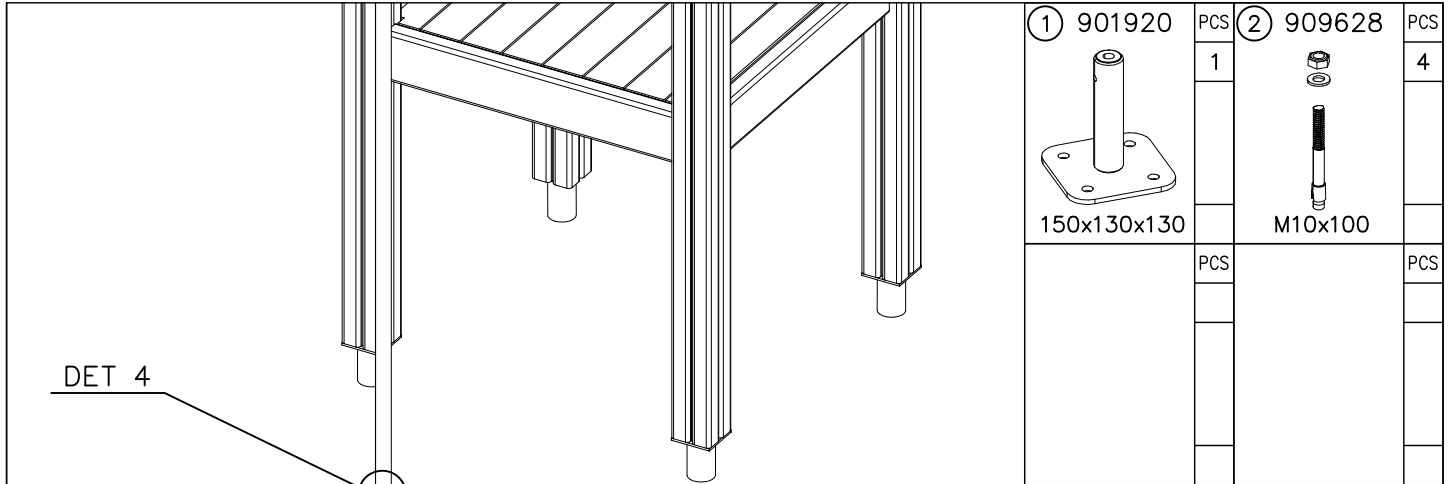

DET 1

DET 2

DET 3

RINGS OPTIONS		
706735	706735-301	BLUE
	706735-302	RED
	706735-303	BEIGE
	706735-304	GRAY
	706735-305	BLACK
	706735-306	YELLOW

① 901920	PCS	② 909628	PCS
	1		4
150x130x130		M10x100	
	PCS		PCS