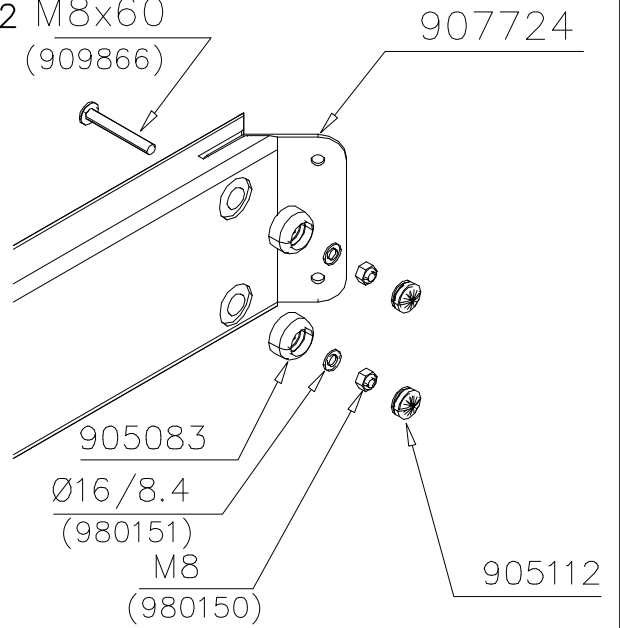

DET 1

DET 2

Naulanauha kannatinlistan puolelle.  
Nail list to the bottom.

DET 3

BOOM OPTIONS		
706510	706510-602	DARK BROWN
	706510-603	LIGHT BROWN
	706510-604	LIGHT GRAY
		
45x120x1030		

DET 1

DET 2 M8x60  
(909866)

DET 3

① 900240	PCS	② 900342	PCS
	4		2
Ø8x70		M8x16	
③ 901900	PCS	④ 901939	PCS
	2		1
20.5x36.2x56		M12x70	
⑤ 909850	PCS	⑥ 980150	PCS
	1		1
M8x25		M8	
⑦ 901182	PCS	⑧ 901902	PCS
	1		2
Ø11/M8x40		30.7x60.9x100	
	PCS		PCS
	PCS		PCS
○ 907829	PCS	○ 907698	PCS
	1		1
Ø33,7x1454		Ø33,7x2054	
○ 907817	PCS	○ 907695	PCS
	1		1
Ø33,7x2554			

DET 1

DET 2

DET 3

DET 4

① 901902	PCS 4	② 980128	PCS 2
			
30x61x100		Ø7x40	
③ 980123	PCS 4	④ 900240	PCS 4
			
Ø7x60		Ø8x70	
⑤ 901900	PCS 4	⑥ 909633	PCS 2
			
20.5x36.2x56		M8	
⑦ 909850	PCS 2	⑧ 900342	PCS 4
			
M8x25		M8x16	
⑨ 901182	PCS 2	○ 907694	PCS 1
			
Ø11/M8x40		L 704	
○ 706473	PCS 1	○ 706780	PCS 1
			
+1470		+1970	