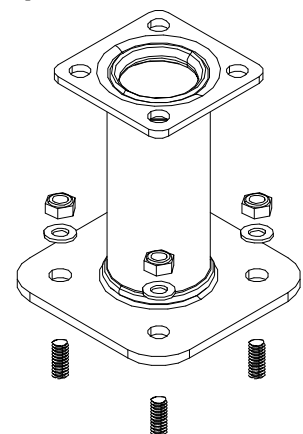

DET 1

M10x100

DET 2

DET 3

**LAPPSET®**  
**BETON FOUNDATION**

**FOOT**

DATE: 27.10.2015

**1(1)**

② 905104	PCS		PCS
	4		
 M10	PCS		PCS

905104

① 909256	PCS	② 980152	PCS
	10		10
Ø16/8.4x1.6		Ø24/8.4x2	
③ 909850	PCS	④ 909633	PCS
	10		10
M8x25		M8	
	PCS	⑤ 980131	PCS
			10
		Ø6x60	
	PCS		PCS
	PCS		PCS
	PCS		PCS
○ 907770	PCS	○ 706646 + grips	PCS
	2		1
2x35/40x1659			
	PCS		PCS