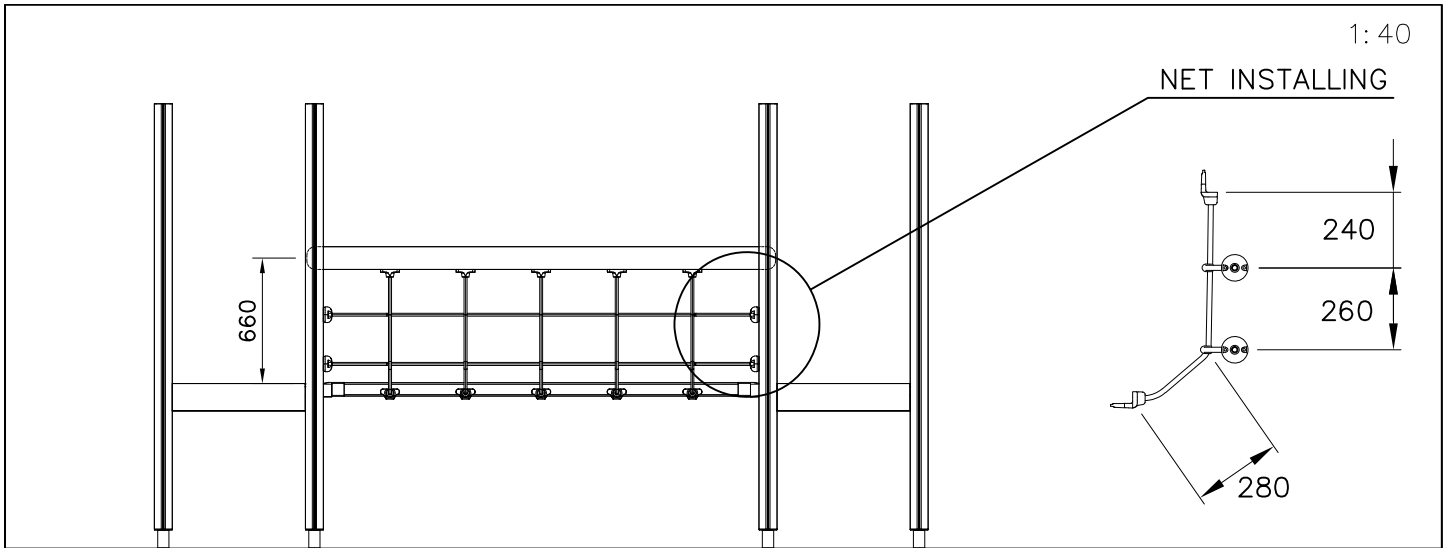

⑨ 905083	PCS	⑩ 905112	PCS
	4		8
Ø32		Ø22	
	PCS		PCS
	PCS		PCS
	PCS		PCS

**BOOM OPTIONS**

707255

45x120x2480

707255-602	DARK BROWN
707255-603	LIGHT BROWN
707255-604	LIGHT GRAY
707255-605	DARK GRAY
707255-606	GRAY
707255-607	RED