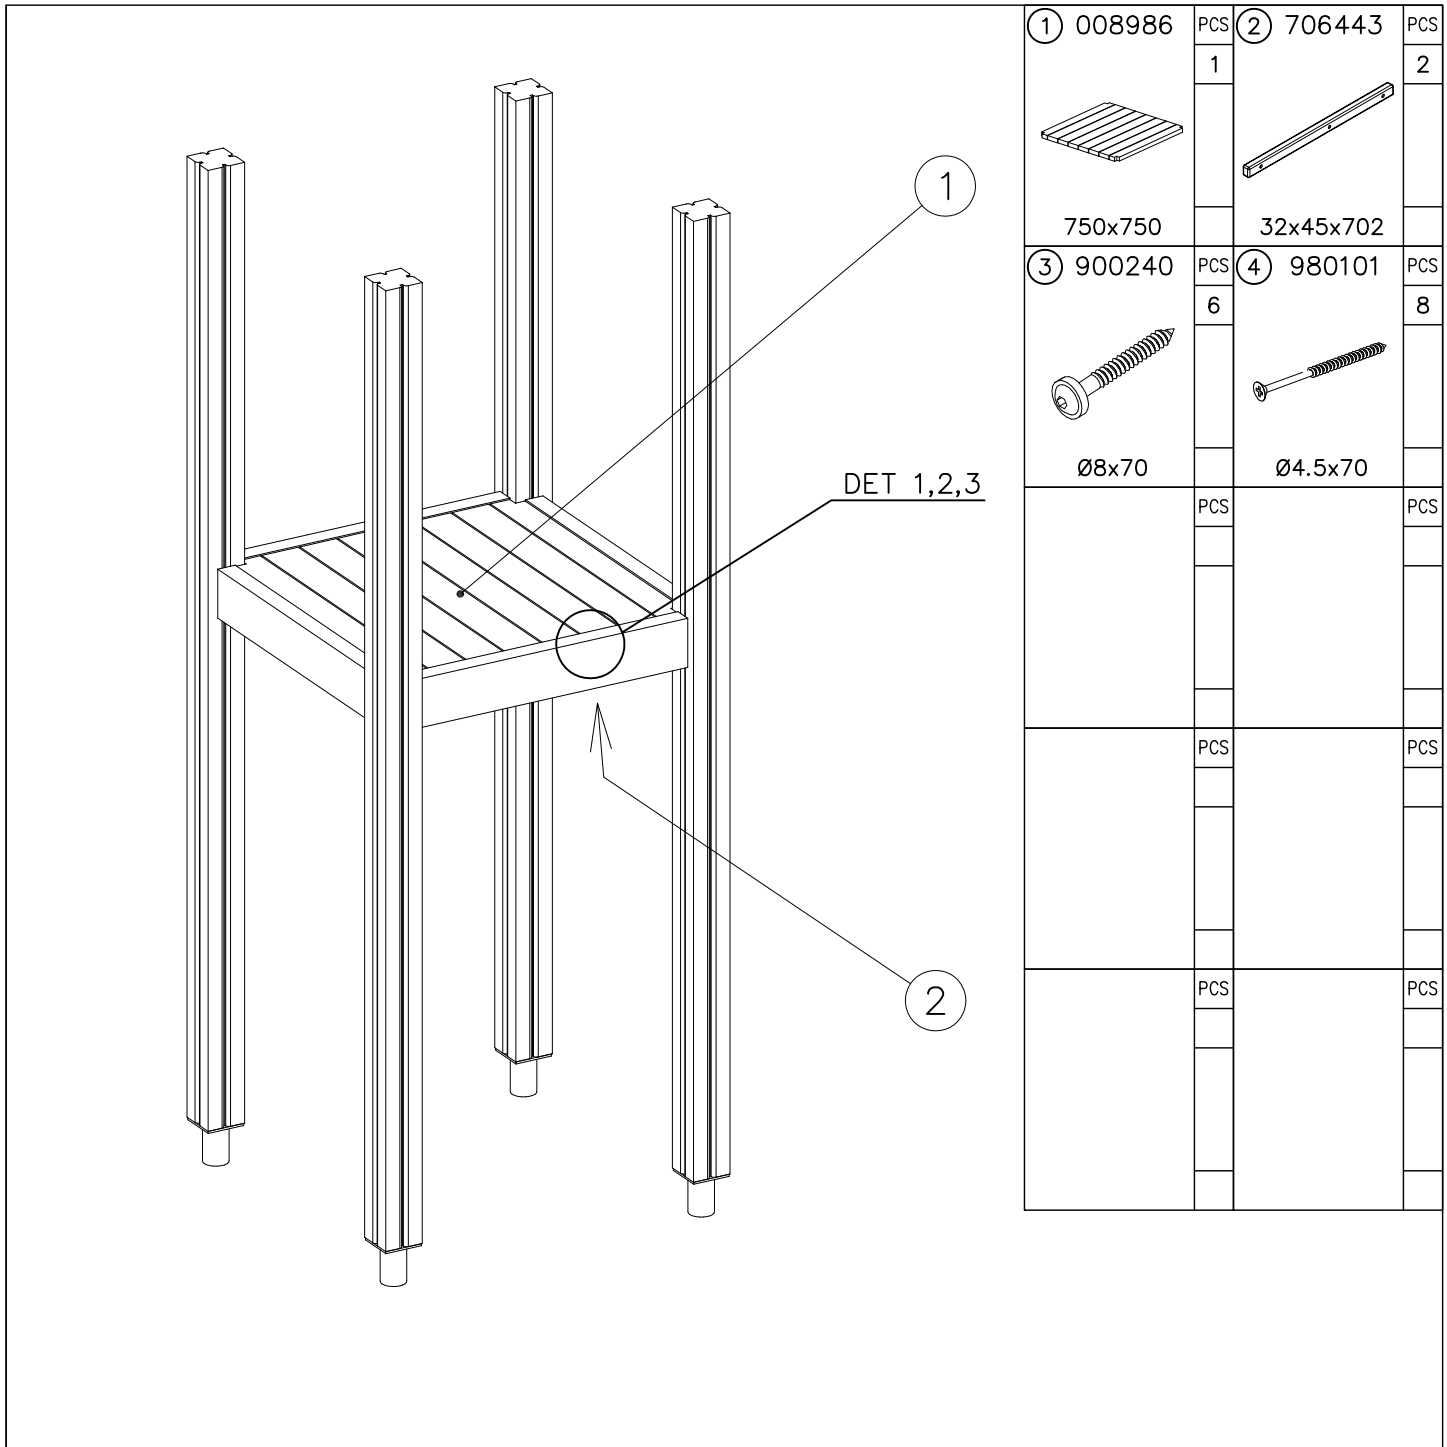

DET 2

DET 3

① 008986	PCS	② 706443	PCS
	1		2
750x750		32x45x702	
③ 900240	PCS	④ 980101	PCS
	6		8
Ø8x70		Ø4.5x70	
	PCS		PCS
	PCS		PCS
	PCS		PCS