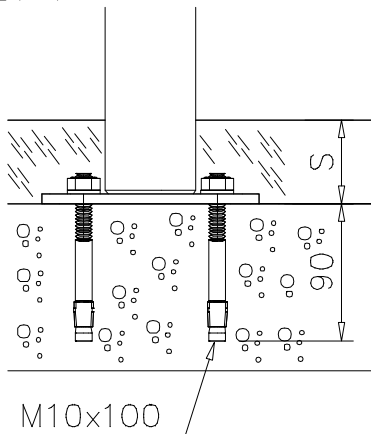

### OPTIONS

	-301	BLUE
	-302	RED
	-303	BEIGE
	-304	GRAY
	-305	BLACK
	-306	YELLOW

DET 1

DET 2

DET 3

DET 1, 2, 3

① 909531	PCS	① 909513	PCS
	1		1
		60°	
① 909514	PCS	① 902056	PCS
	1		1
		75°	57°
① 902062	PCS		PCS
	1		
		70°	
	PCS		PCS
	PCS		PCS
② 909628	PCS		PCS
	4		
M10x100			

DET 1

M10x100

DET 2

DET 3

**LAPPSET®**  
**BETON FOUNDATION**

**FOOT**

DATE: 27.10.2015

**1(1)**