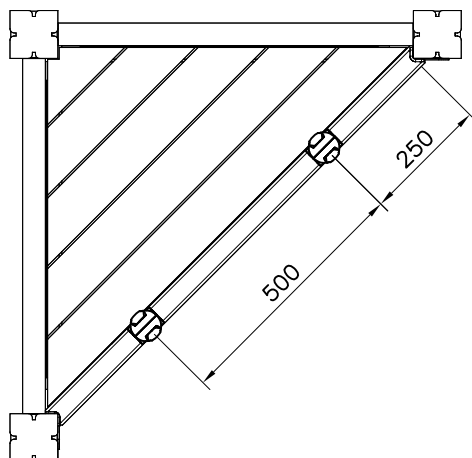

DET 2

① 980123  Ø7x60	PCS 40	② 909256  Ø16/8.4	PCS 40
	PCS		PCS
	PCS	○ 707590  755x755	PCS
	PCS		PCS
	PCS		PCS

OPTION 1. No wall on the sides

①	980128	PCS	②	909256	PCS
		4			4
	93x93x2150			Ø16/8.4	
③	908057	PCS	④	903093	PCS
		2			2
	Ø32/29-L5/30			Ø8x90	
⑤	900342	PCS	⑥	901900	PCS
		4			4
	M8x16			20.5x36.2x56	
⑦	909850	PCS	⑧	980150	PCS
		2			2
	M8x25			M8	
⑨	901182	PCS	⑩	901902	PCS
		2			4
	Ø11/M8x40			30.7x60.9x100	
		PCS			PCS
		PCS	○	908044	PCS
					2
				Ø33.7x679	
○	911529	PCS	○	907920	PCS
		1			1
		OR			