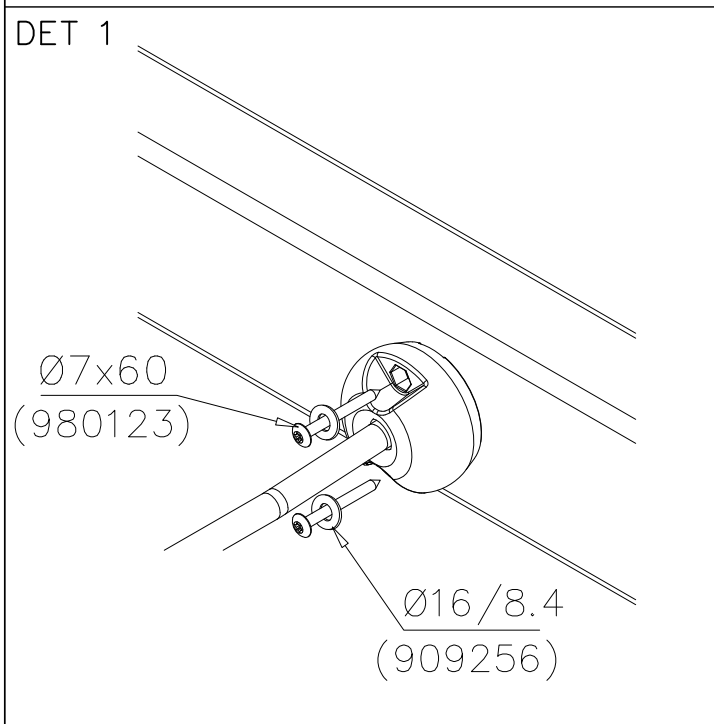

DET 2

① 980123  Ø7x60	PCS 40	② 909256  Ø16/8.4	PCS 40
	PCS		PCS
	PCS	○ 707590  755x755	PCS
	PCS		PCS
	PCS		PCS

OPTION 1. No wall on the sides

①	980128	PCS	②	909256	PCS
		4			4
	93x93x2150			Ø16/8.4	
③	908057	PCS	④	903093	PCS
		2			2
	Ø32/29-L5/30			Ø8x90	
⑤	900342	PCS	⑥	901900	PCS
		4			4
	M8x16			20.5x36.2x56	
⑦	909850	PCS	⑧	980150	PCS
		2			2
	M8x25			M8	
⑨	901182	PCS	⑩	901902	PCS
		2			4
	Ø11/M8x40			30.7x60.9x100	
		PCS			PCS
		PCS	○	908044	PCS
					2
				Ø33.7x679	
○	911529	PCS	○	907920	PCS
		1			1
		OR			