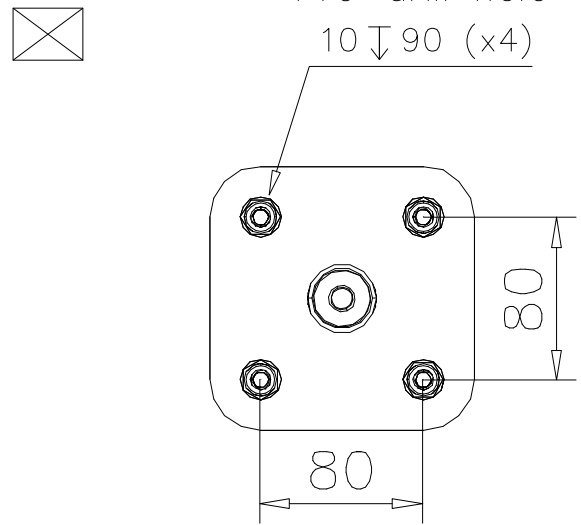

① 901920	PCS	② 909628	PCS
	1		4
150x130x130		M10x100	
	PCS		PCS

DET 2