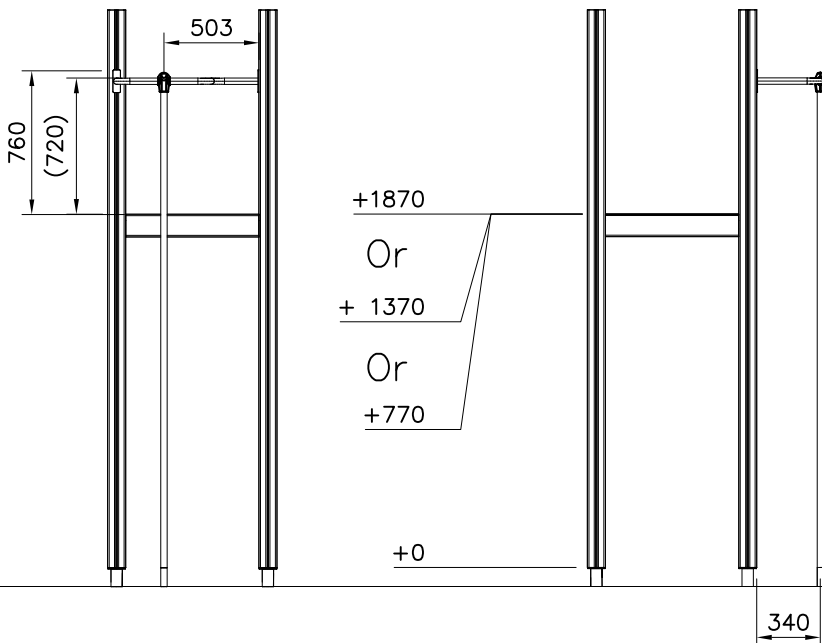

DET 1

DET 2

Naulanauha kannatinlistan puolelle.  
Nail list to the bottom.

DET 3

BOOM OPTIONS		
706510	706510-602	DARK BROWN
	706510-603	LIGHT BROWN
	706510-604	LIGHT GRAY
		
45x120x1030		

DET 1

DET 2 M8x60  
(909866)

DET 3

① 900240	PCS	② 900342	PCS
	4		2
Ø8x70		M8x16	
③ 901900	PCS	④ 901939	PCS
	2		1
20.5x36.2x56		M12x70	
⑤ 909850	PCS	⑥ 980150	PCS
	1		1
M8x25		M8	
⑦ 901182	PCS	⑧ 901902	PCS
	1		2
Ø11/M8x40		30.7x60.9x100	
	PCS		PCS
	PCS		PCS
○ 907829	PCS	○ 907698	PCS
	1		1
Ø33,7x1454		Ø33,7x2054	
○ 907817	PCS	○ 907695	PCS
	1		1
Ø33,7x2554			