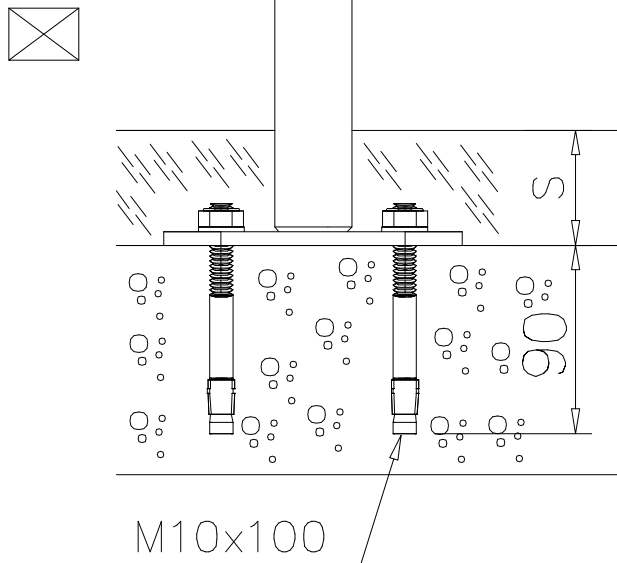

① 901920	PCS	② 909628	PCS
	1		4
150x130x130		M10x100	
	PCS		PCS

DET 1