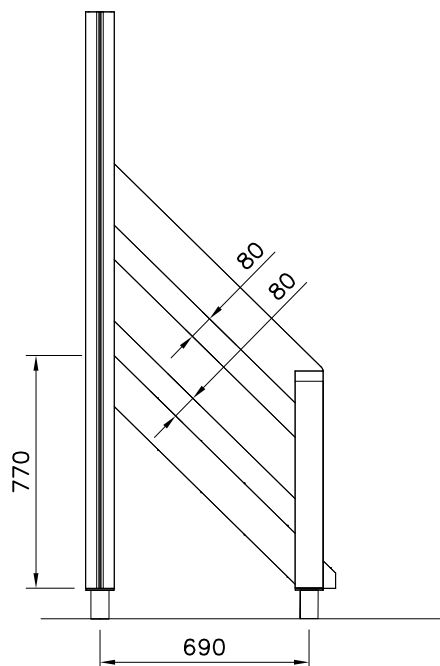

### STRIP OPTIONS

706429

32x45x705

706429-602 DARK BROWN  
706429-603 LIGHT BROWN  
706429-604 LIGHT GRAY

DET 1

DET 2

DET 3

DET 4