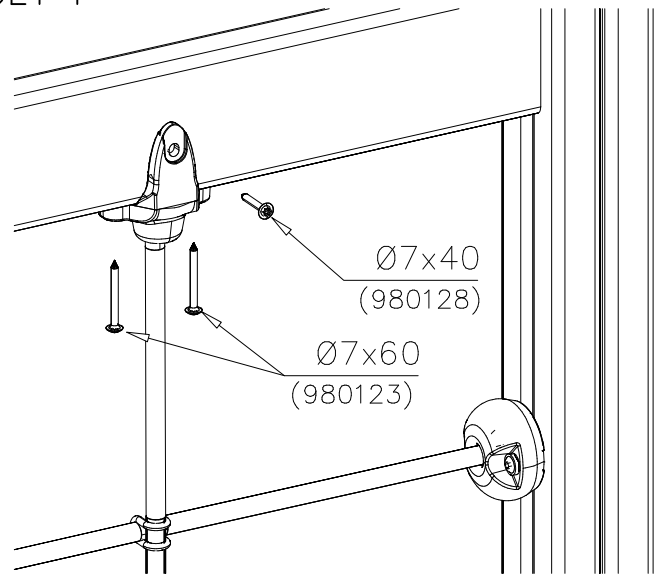

NET OPTIONS

707341

1520x705

- 707341-301 BLUE
- 707341-302 RED
- 707341-303 BEIGE
- 707341-304 GREY
- 707341-305 BLACK

DET 1

DET 2

① 903176	PCS	② 909850	PCS
	4		4
		M8x25	
③ 909256	PCS	④ 909633	PCS
	8		4
Ø16/8.4x1.6		M8	
⑤ 980123	PCS		PCS
	4		
Ø7x60			