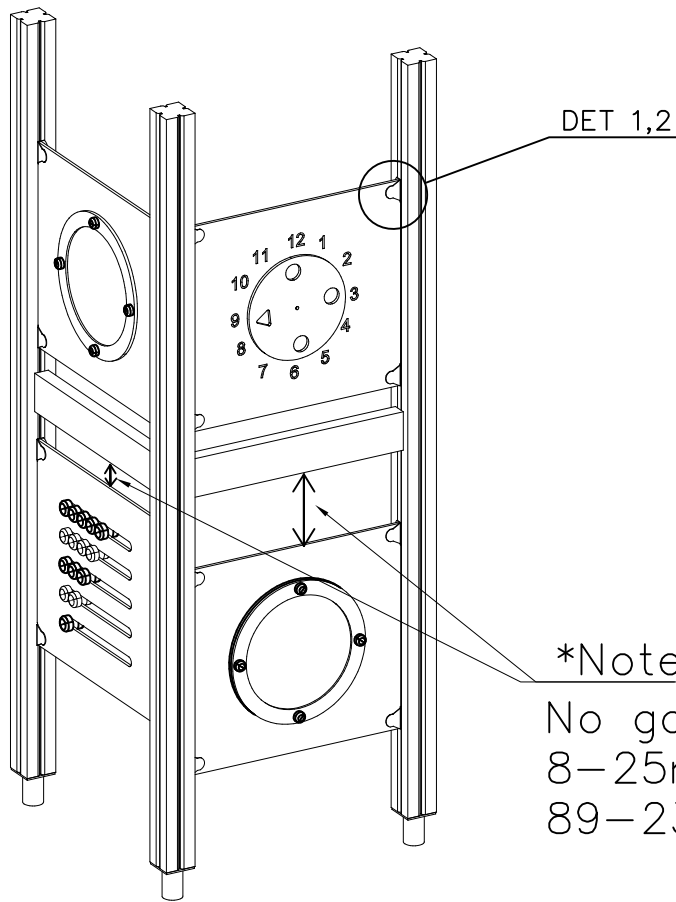

NET OPTIONS

707341

1520x705

- 707341-301 BLUE
- 707341-302 RED
- 707341-303 BEIGE
- 707341-304 GREY
- 707341-305 BLACK

DET 1

DET 2

① 903176	PCS	② 909850	PCS
	4		4
		M8x25	
③ 909256	PCS	④ 909633	PCS
	8		4
Ø16/8.4x1.6		M8	
⑤ 980123	PCS		PCS
	4		
Ø7x60			