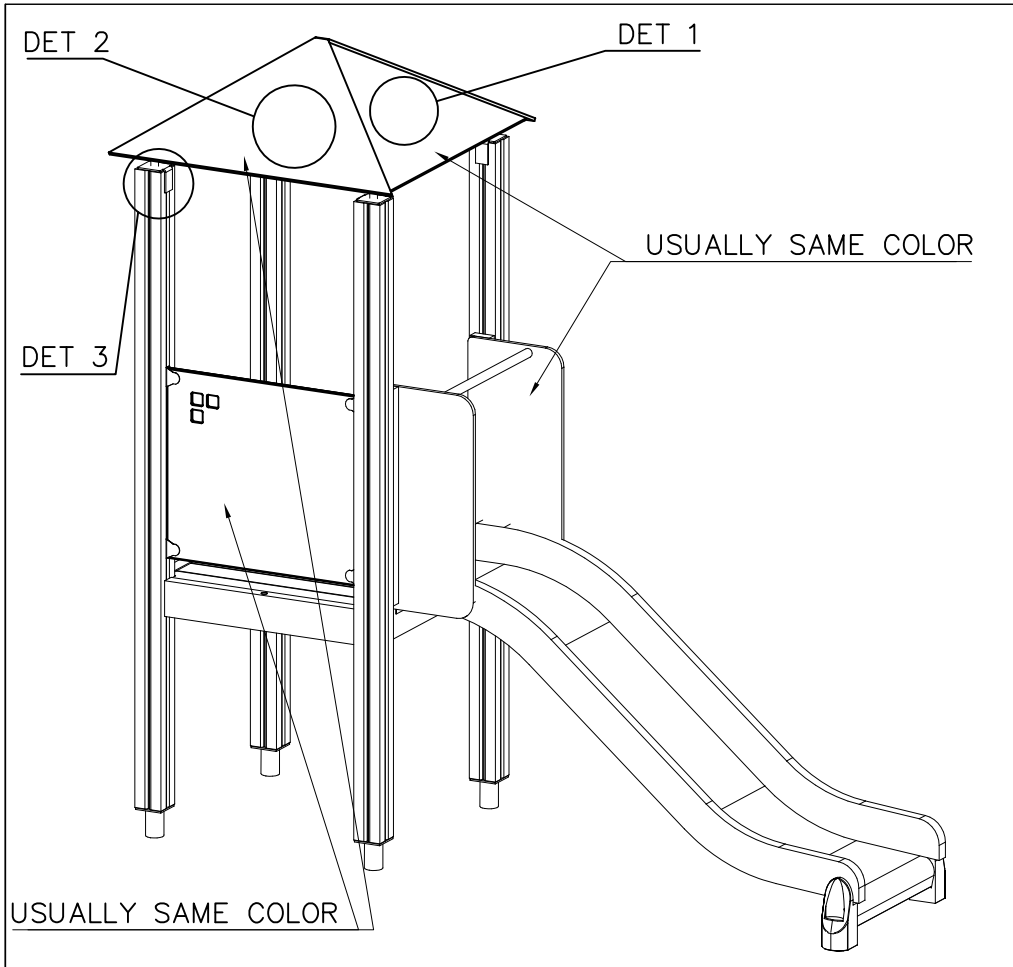

BOOM OPTIONS

707271

70x95x2480

- 707271-602 DARK BROWN
- 707271-603 LIGHT BROWN
- 707271-604 LIGHT GRAY

<p>DET 1</p> <p>905103 12x100 (909224) Ø24/13 (980154)</p>	<p>DET 2</p> <p>BOOM</p> <p>Ø7x60 (980123)</p>
<p>DET 3</p>	<p>DET 4</p>
<p>DET 5</p>	<p>DET 6</p>