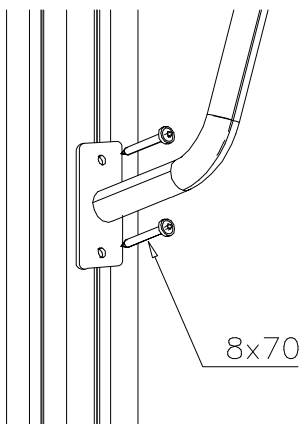

DET 1

DET 2

①	900240	PCS	②	901570	PCS
		4			2
	Ø8x70			36x55x55	
③	980154	PCS	④	905086	PCS
		1			1
	Ø24/13			Ø44/13,5	
⑤	905090	PCS	⑥	905115	PCS
		1			1
	Ø45			Ø30	
⑦	909142	PCS	⑧	980160	PCS
		1			2
	M12x70			M8	
⑨	909852	PCS			PCS
		2			
	M8x30				
		PCS			PCS

DET 1

DET 2

DET 3

DET 4

Tuotekyltti tulee tuotteen mukana yhdellä seuraavista tavoista:

1) Metallinen tuotekyltti ja kiinnitysruuvit

- Kiinnitä tuotekyltti ruuveilla tolppaan noin 2 metrin korkeuteen kuvan 1 mukaisesti.