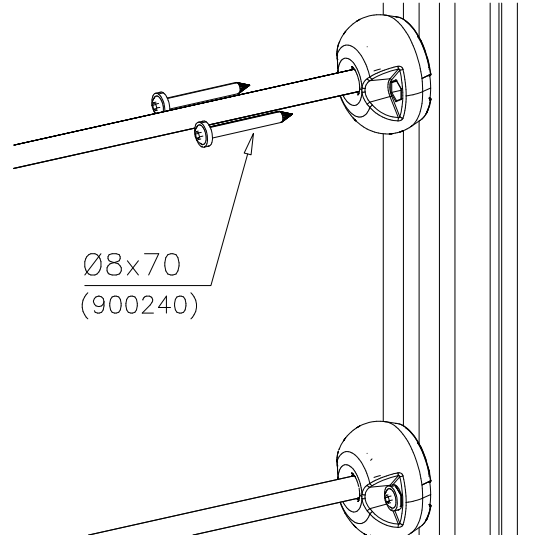

NET OPTIONS

707341

1520x705

- 707341-301 BLUE
- 707341-302 RED
- 707341-303 BEIGE
- 707341-304 GREY
- 707341-305 BLACK

DET 1

DET 2

① 903176	PCS	② 909850	PCS
	4		4
		M8x25	
③ 909256	PCS	④ 909633	PCS
	8		4
Ø16/8.4x1.6		M8	
⑤ 980123	PCS		PCS
	4		
Ø7x60			