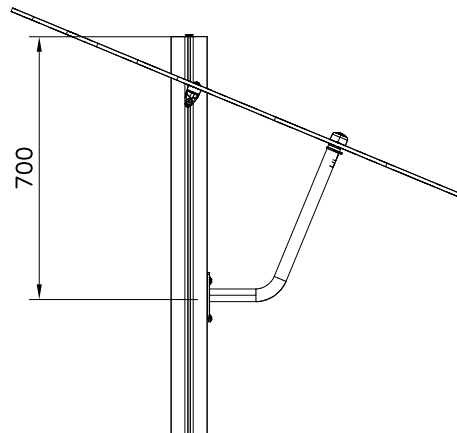

DET 1

DET 2

①	900240	PCS	②	901570	PCS
		4			2
	Ø8x70			36x55x55	
③	980154	PCS	④	905086	PCS
		1			1
	Ø24/13			Ø44/13,5	
⑤	905090	PCS	⑥	905115	PCS
		1			1
	Ø45			Ø30	
⑦	909142	PCS	⑧	980160	PCS
		1			2
	M12x70			M8	
⑨	909852	PCS			PCS
		2			
	M8x30				
		PCS			PCS

DET 1

DET 2

DET 3

DET 4

Tuotekyltti tulee tuotteen mukana yhdellä seuraavista tavoista:

1) Metallinen tuotekyltti ja kiinnitysruuvit

- Kiinnitä tuotekyltti ruuveilla tolppaan noin 2 metrin korkeuteen kuvan 1 mukaisesti.