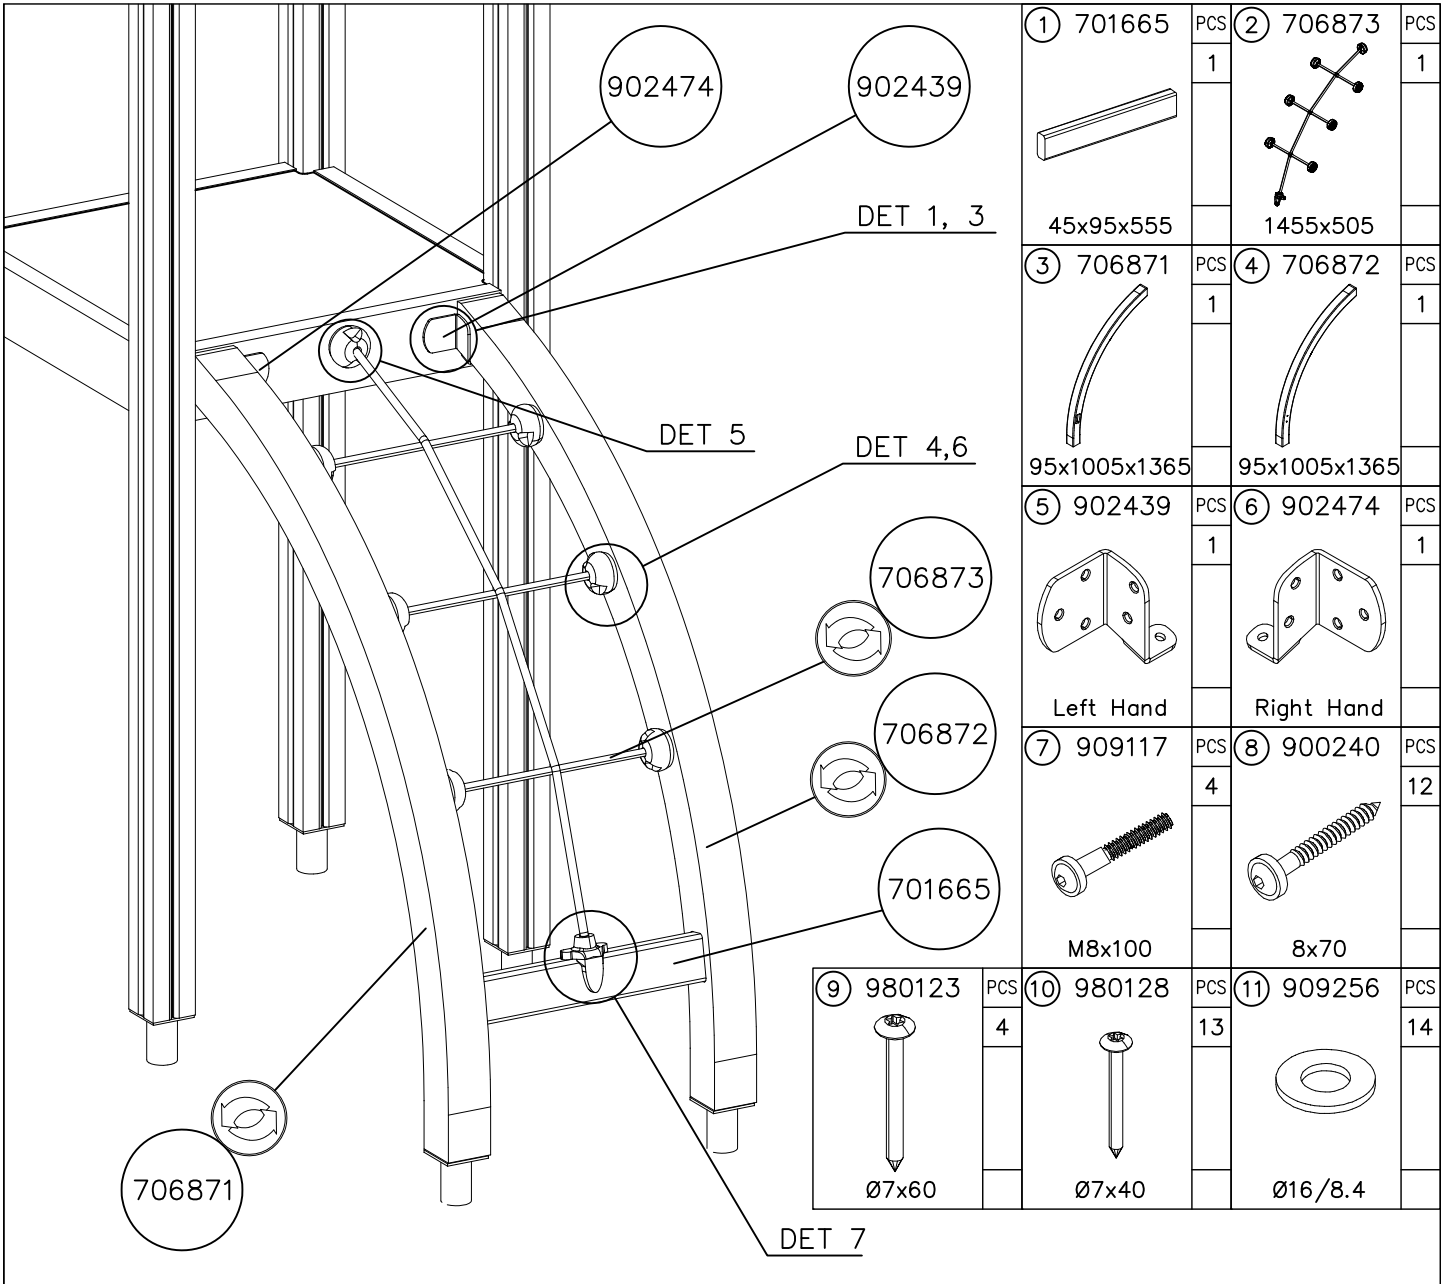

DET 7

Insert sheet metal IN to the plastic cover.

DET 8

DET 9

① 701665	PCS	② 706873	PCS		
	1		1		
45x95x555		1455x505			
③ 706871	PCS	④ 706872	PCS		
	1		1		
95x1005x1365		95x1005x1365			
⑤ 902439	PCS	⑥ 902474	PCS		
	1		1		
Left Hand		Right Hand			
⑦ 909117	PCS	⑧ 900240	PCS		
	4		12		
M8x100		8x70			
⑨ 980123	PCS	⑩ 980128	PCS	⑪ 909256	PCS
	4		13		14
Ø7x60		Ø7x40		Ø16/8.4	