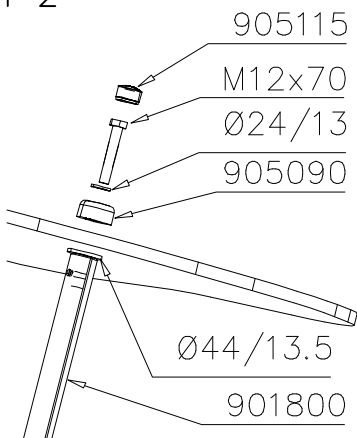

DET 1

DET 2

①	900240	PCS	②	901570	PCS
		4			2
	Ø8x70			36x55x55	
③	980154	PCS	④	905086	PCS
		1			1
	Ø24/13			Ø44/13,5	
⑤	905090	PCS	⑥	905115	PCS
		1			1
	Ø45			Ø30	
⑦	909142	PCS	⑧	980160	PCS
		1			2
	M12x70			M8	
⑨	909852	PCS			PCS
		2			
	M8x30				
		PCS			PCS

DET 1

DET 2

DET 3

DET 4

Tuotekyltti tulee tuotteen mukana yhdellä seuraavista tavoista:

1) Metallinen tuotekyltti ja kiinnitysruuvit

- Kiinnitä tuotekyltti ruuveilla tolppaan noin 2 metrin korkeuteen kuvan 1 mukaisesti.