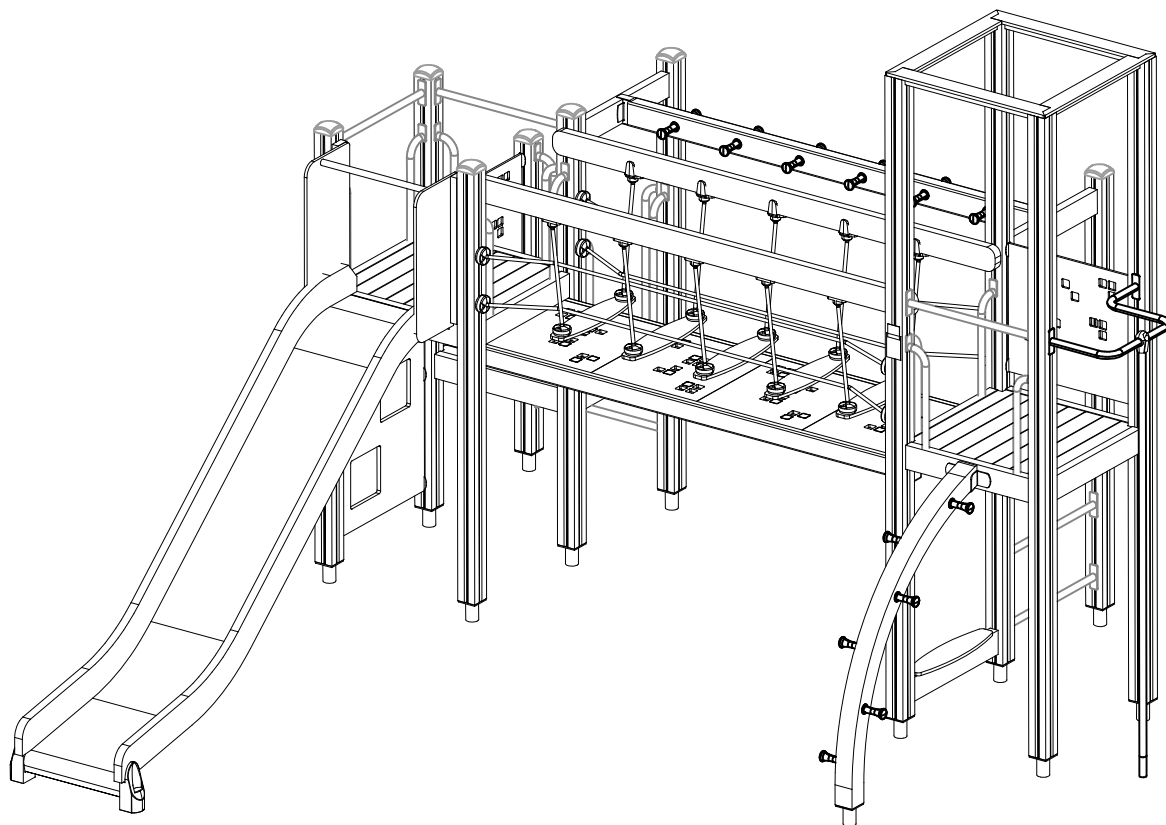

LAPPSET®

FINNO

ASENNUSOHJE
MONTERINGSANSVISNING
INSTALLATION INSTRUCTION
AUFBAUANLEITUNG
NOTICE D'INSTALLATION

DATE: 13.5.2020

137105M

—— EN/AS Impact Area 40.9 m²
- - - - Falling Space 41.2 m²
Max Falling Height 1470 mm