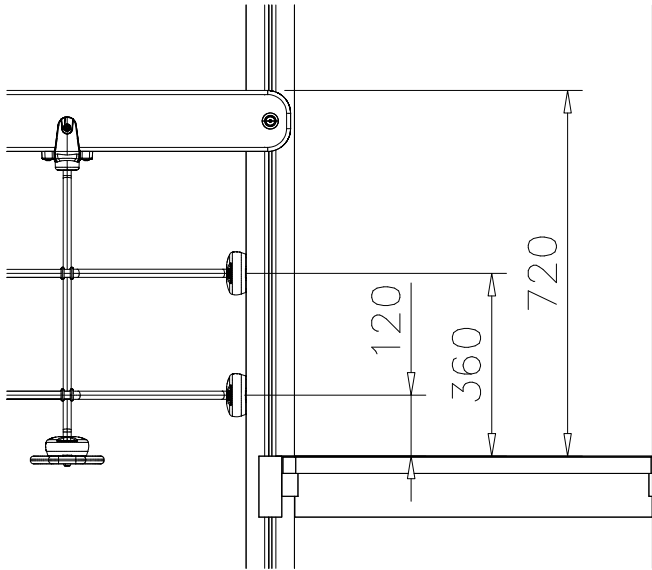

DET 2

DET 3

DET 1