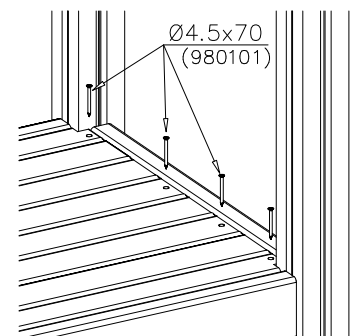

DET 1

DET 2

Naulanauha kannatinlistan puolelle.
Nail list to the bottom.

DET 3

① 900240	PCS	② 900342	PCS
	4		2
Ø8x70		M8x16	
③ 901900	PCS	④ 901939	PCS
	2		1
20.5x36.2x56		M12x70	
⑤ 909850	PCS	⑥ 980150	PCS
	1		1
M8x25		M8	
⑦ 901182	PCS	⑧ 901902	PCS
	1		2
Ø11/M8x40		30.7x60.9x100	
	PCS		PCS
	PCS		PCS
○ 907829	PCS	○ 907698	PCS
	1		1
Ø33,7x1454		Ø33,7x2054	
○ 907817	PCS	○ 907695	PCS
	1		1
Ø33,7x2554			