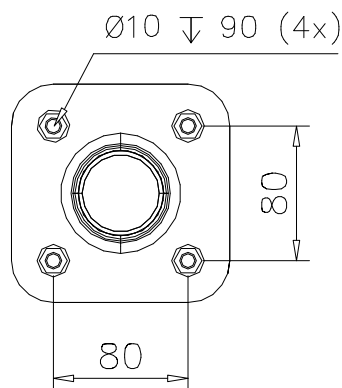

DET 1

DET 2

DET 3

DET 4

① 901902	PCS	② 980128	PCS
	4		2
30x61x100		Ø7x40	
③ 980123	PCS	④ 900240	PCS
	4		4
Ø7x60		Ø8x70	
⑤ 901900	PCS	⑥ 909633	PCS
	4		2
20.5x36.2x56		M8	
⑦ 909850	PCS	⑧ 900342	PCS
	2		4
M8x25		M8x16	
⑨ 901182	PCS	○ 907694	PCS
	2		1
Ø11/M8x40		L 704	
○ 706473	PCS	○ 706780	PCS
	1		1
+1470		+1970	

### OPTIONS

	-301	BLUE
	-302	RED
	-303	BEIGE
	-304	GRAY
	-305	BLACK
	-306	YELLOW

DET 1

DET 2

DET 3

DET 1, 2, 3

① 909531	PCS	① 909513	PCS
	1		1
		60°	
① 909514	PCS	① 902056	PCS
	1		1
		75°	57°
① 902062	PCS		PCS
	1		
		70°	
	PCS		PCS
	PCS		PCS
② 909628	PCS		PCS
	4		
M10x100			

DET 1

M10x100

DET 2

DET 3

**LAPPSET®**  
**BETON FOUNDATION**

**FOOT**

DATE: 27.10.2015

**1(1)**