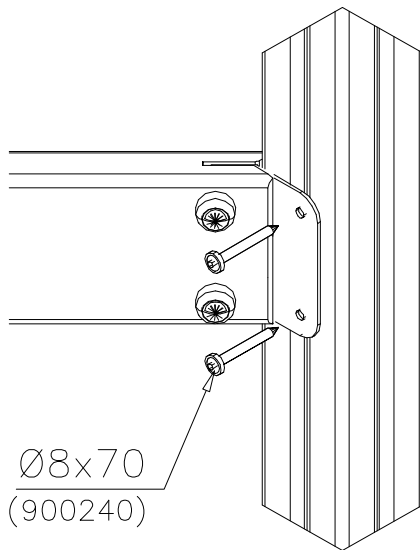

DET 3

BOOM OPTIONS		
706510	706510-602	DARK BROWN
	706510-603	LIGHT BROWN
45x120x1030	706510-604	LIGHT GRAY

DET 1

DET 2 M8x60  
 (909866)

DET 3

① 900240	PCS	② 900342	PCS
	4		2
Ø8x70		M8x16	
③ 901900	PCS	④ 901939	PCS
	2		1
20.5x36.2x56		M12x70	
⑤ 909850	PCS	⑥ 980150	PCS
	1		1
M8x25		M8	
⑦ 901182	PCS	⑧ 901902	PCS
	1		2
Ø11/M8x40		30.7x60.9x100	
	PCS		PCS
	PCS		PCS
○ 907829	PCS	○ 907698	PCS
	1		1
Ø33,7x1454		Ø33,7x2054	
○ 907817	PCS	○ 907695	PCS
	1		1
Ø33,7x2554			