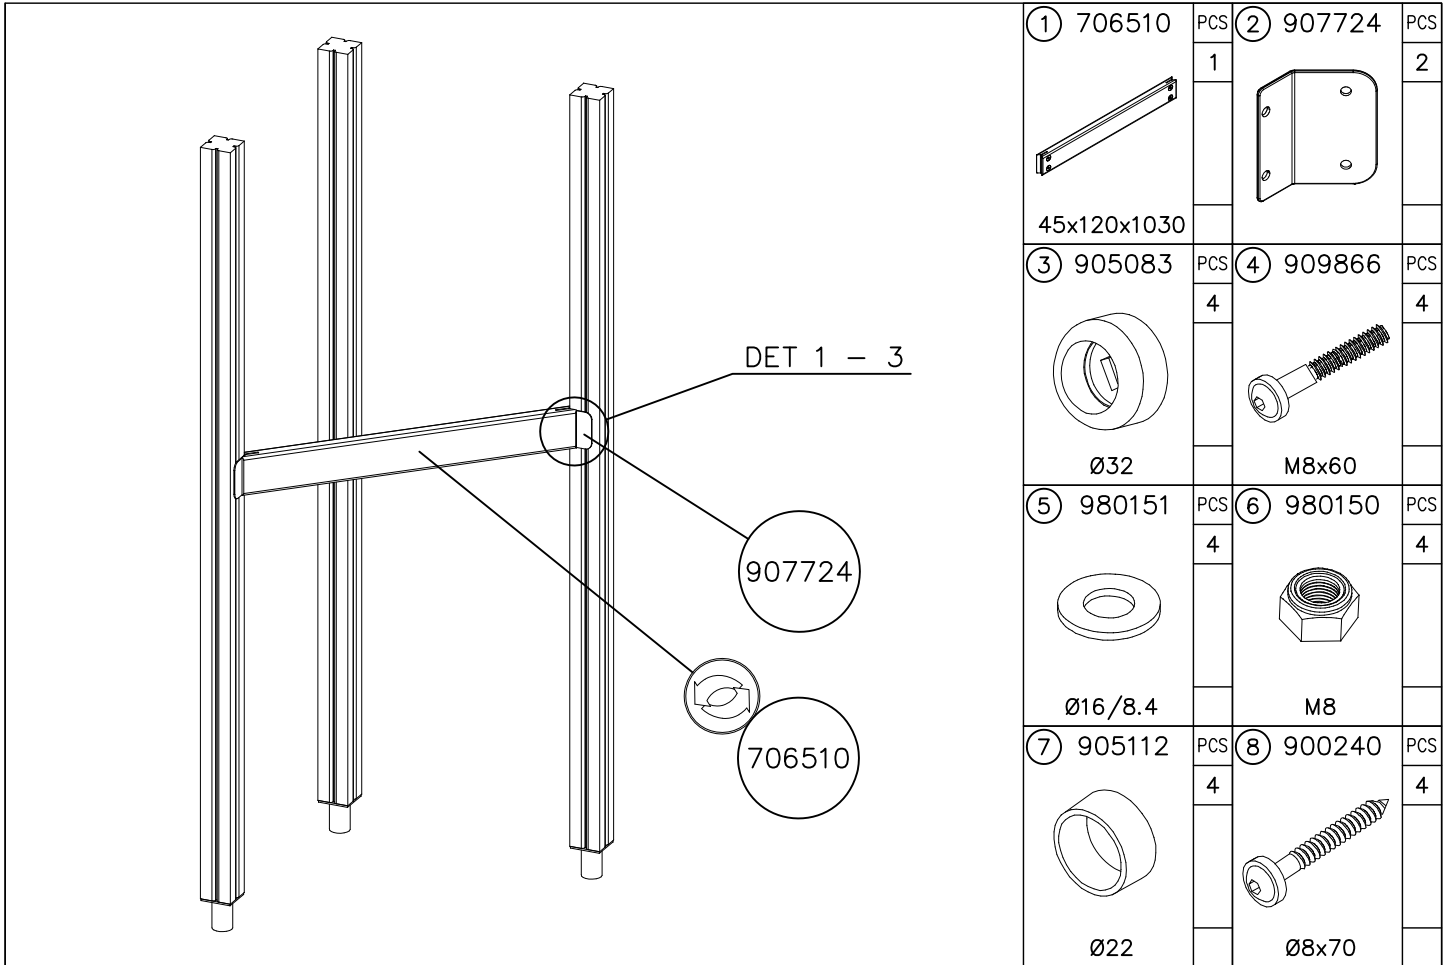

DET 3

BOOM OPTIONS		
706510	706510-602	DARK BROWN
	706510-603	LIGHT BROWN
45x120x1030	706510-604	LIGHT GRAY

DET 1

DET 2 M8x60  
 (909866)

DET 3

① 900240	PCS	② 900342	PCS
	4		2
Ø8x70		M8x16	
③ 901900	PCS	④ 901939	PCS
	2		1
20.5x36.2x56		M12x70	
⑤ 909850	PCS	⑥ 980150	PCS
	1		1
M8x25		M8	
⑦ 901182	PCS	⑧ 901902	PCS
	1		2
Ø11/M8x40		30.7x60.9x100	
	PCS		PCS
	PCS		PCS
○ 907829	PCS	○ 907698	PCS
	1		1
Ø33,7x1454		Ø33,7x2054	
○ 907817	PCS	○ 907695	PCS
	1		1
Ø33,7x2554			