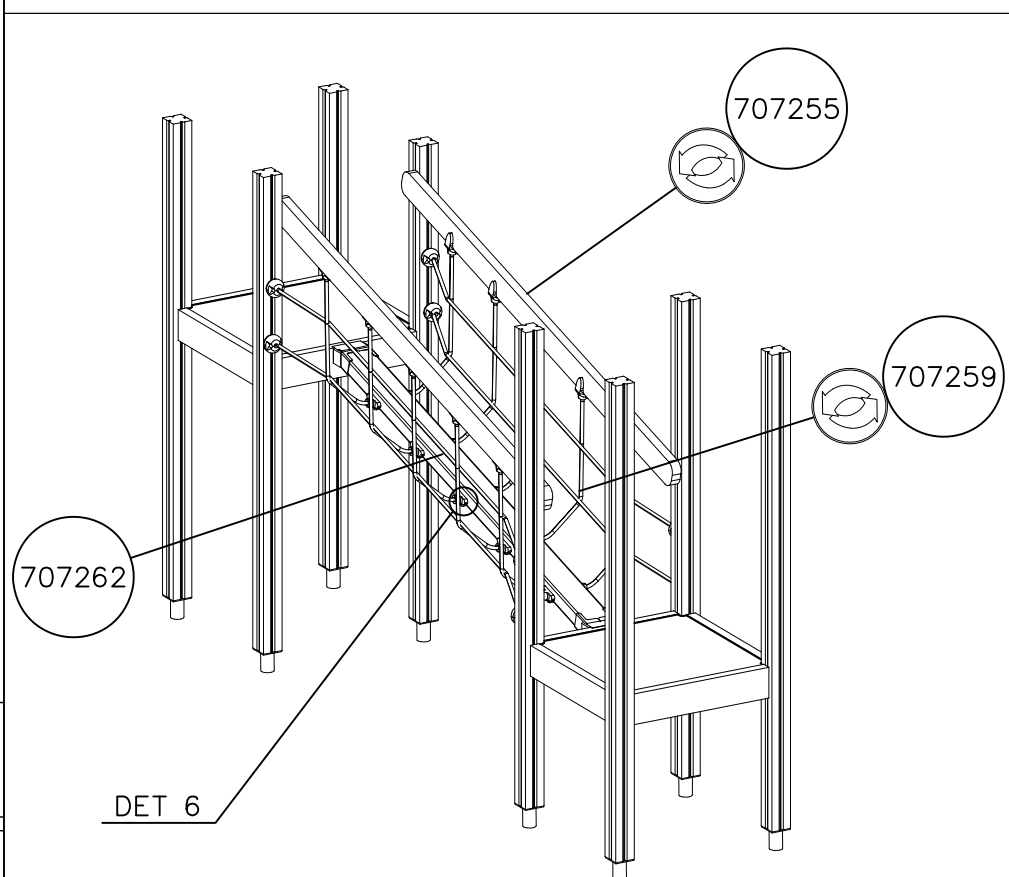

⑨ 905083	PCS	⑩ 905112	PCS
	4		8
Ø32		Ø22	
	PCS		PCS
	PCS		PCS
	PCS		PCS

**BOOM OPTIONS**

707255

45x120x2480

- 707255-602 DARK BROWN
- 707255-603 LIGHT BROWN
- 707255-604 LIGHT GRAY
- 707255-605 DARK GRAY
- 707255-606 GRAY
- 707255-607 RED