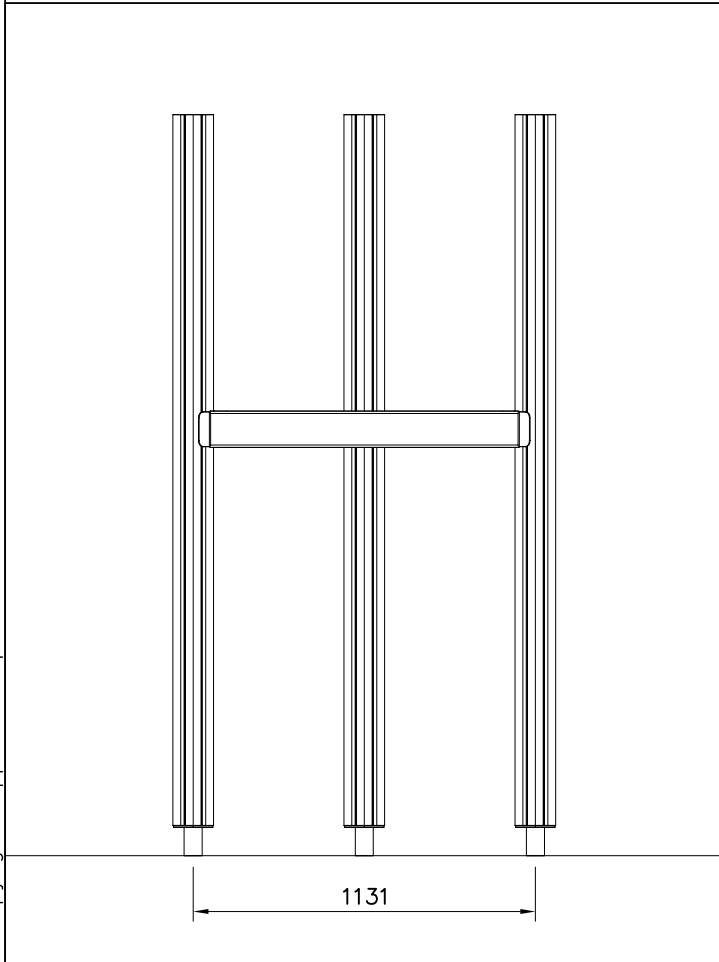

DET 3

BOOM OPTIONS		
706510	706510-602	DARK BROWN
	706510-603	LIGHT BROWN
45x120x1030	706510-604	LIGHT GRAY

DET 1

DET 2 M8x60  
 (909866)

DET 3

① 900240	PCS	② 900342	PCS
	4		2
Ø8x70		M8x16	
③ 901900	PCS	④ 901939	PCS
	2		1
20.5x36.2x56		M12x70	
⑤ 909850	PCS	⑥ 980150	PCS
	1		1
M8x25		M8	
⑦ 901182	PCS	⑧ 901902	PCS
	1		2
Ø11/M8x40		30.7x60.9x100	
	PCS		PCS
	PCS		PCS
○ 907829	PCS	○ 907698	PCS
	1		1
Ø33,7x1454		Ø33,7x2054	
○ 907817	PCS	○ 907695	PCS
	1		1
Ø33,7x2554			