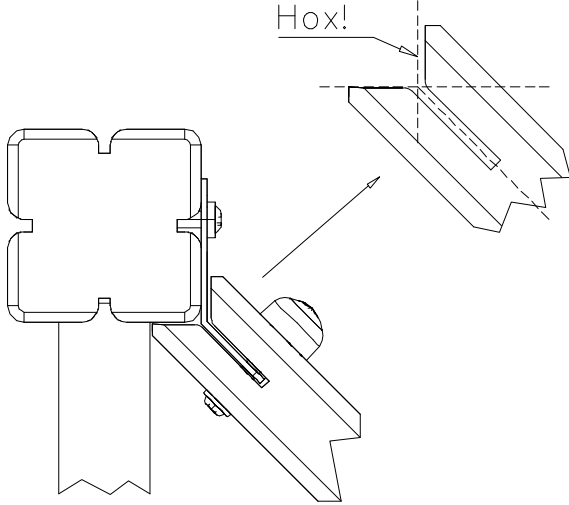

DET 3

BOOM OPTIONS		
706510	706510-602	DARK BROWN
	706510-603	LIGHT BROWN
45x120x1030	706510-604	LIGHT GRAY

DET 1

DET 2 M8x60  
 (909866)

DET 3

① 900240	PCS	② 900342	PCS
	4		2
Ø8x70		M8x16	
③ 901900	PCS	④ 901939	PCS
	2		1
20.5x36.2x56		M12x70	
⑤ 909850	PCS	⑥ 980150	PCS
	1		1
M8x25		M8	
⑦ 901182	PCS	⑧ 901902	PCS
	1		2
Ø11/M8x40		30.7x60.9x100	
	PCS		PCS
	PCS		PCS
○ 907829	PCS	○ 907698	PCS
	1		1
Ø33,7x1454		Ø33,7x2054	
○ 907817	PCS	○ 907695	PCS
	1		1
Ø33,7x2554			