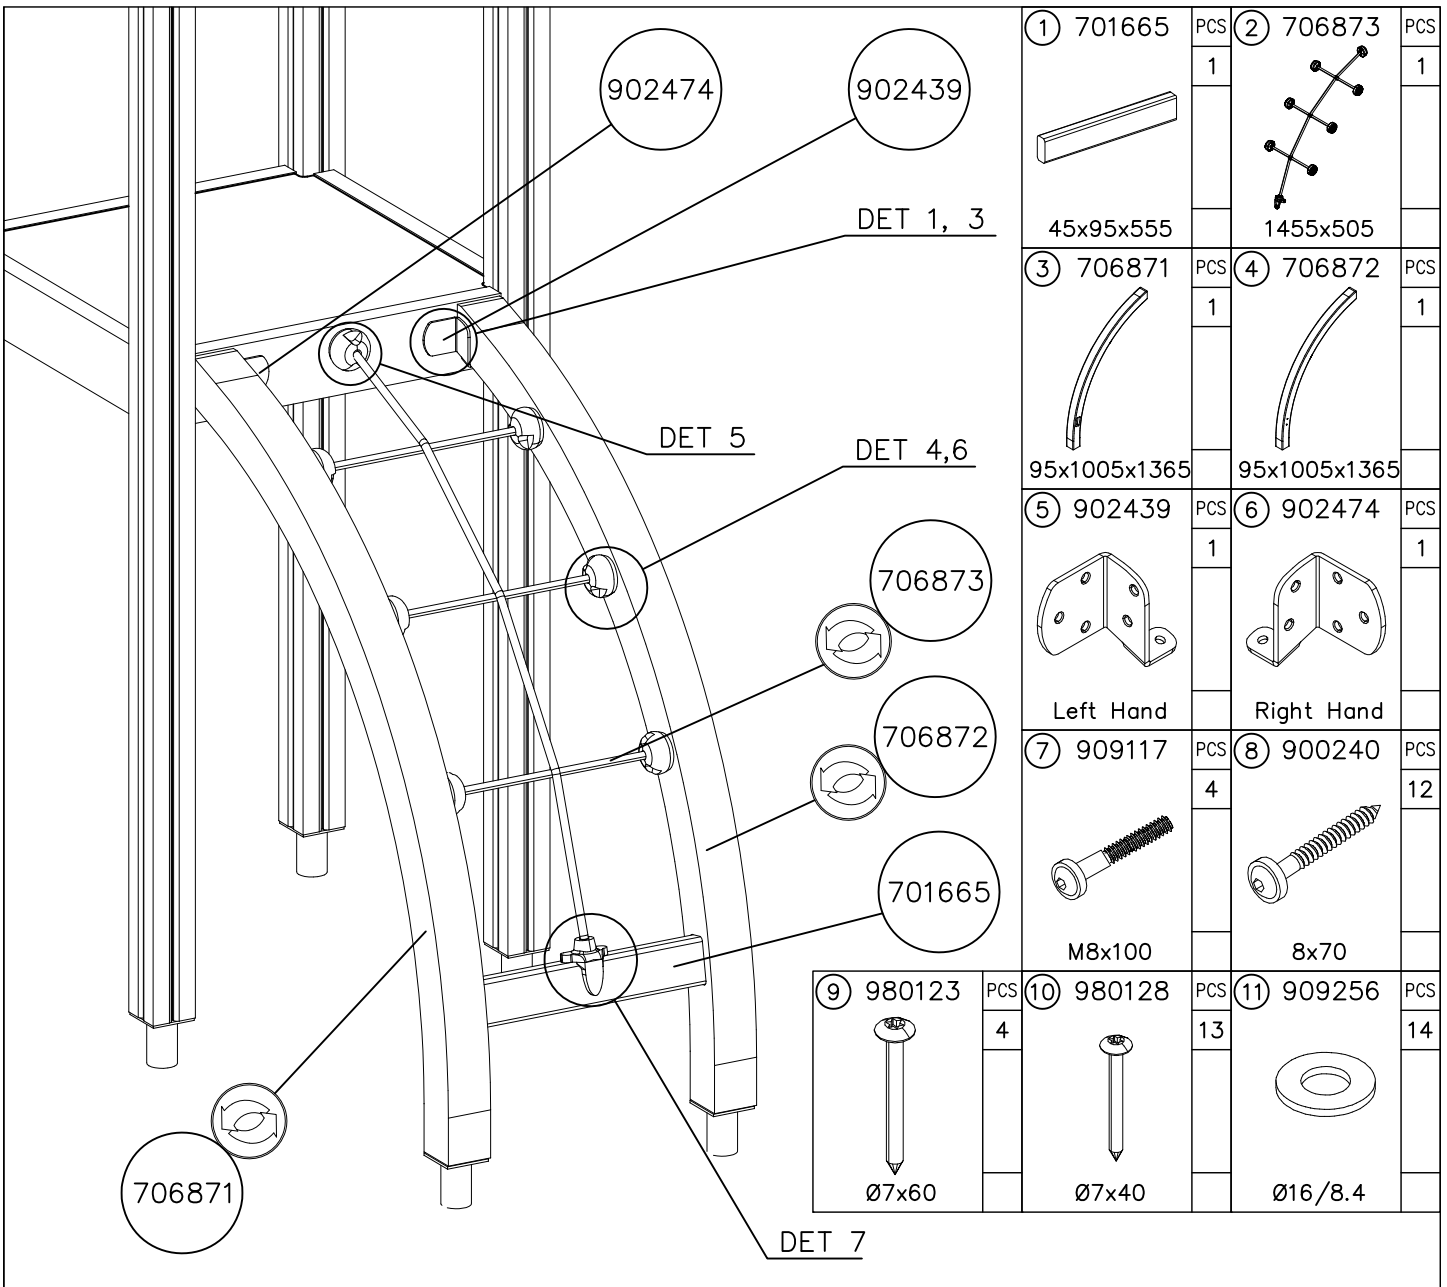

Pre-drill hole  
10 ↓ 90 (x4)

DET 3

DET 4

① 701665	PCS	② 706873	PCS		
	1		1		
45x95x555		1455x505			
③ 706871	PCS	④ 706872	PCS		
	1		1		
95x1005x1365		95x1005x1365			
⑤ 902439	PCS	⑥ 902474	PCS		
	1		1		
Left Hand		Right Hand			
⑦ 909117	PCS	⑧ 900240	PCS		
	4		12		
M8x100		8x70			
⑨ 980123	PCS	⑩ 980128	PCS	⑪ 909256	PCS
	4		13		14
Ø7x60		Ø7x40		Ø16/8.4	