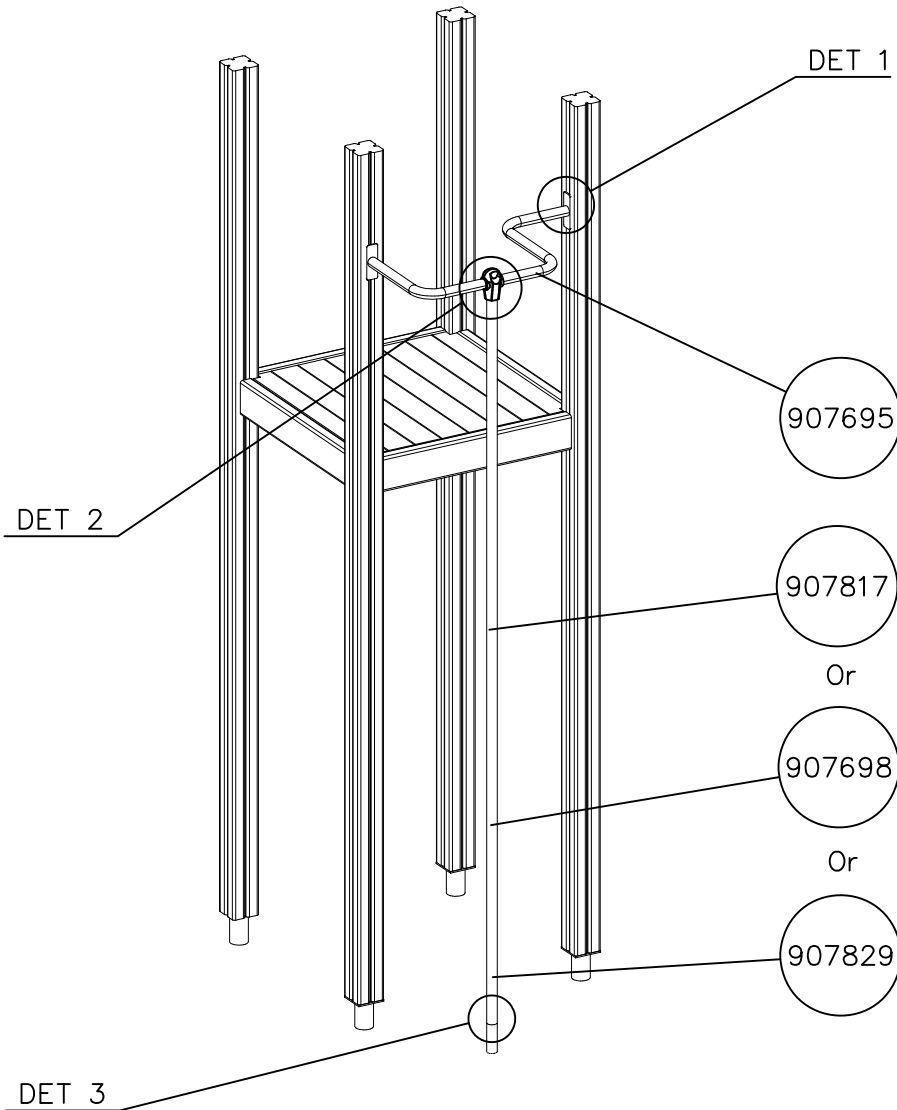

DET 3

BOOM OPTIONS		
706510	706510-602	DARK BROWN
	706510-603	LIGHT BROWN
45x120x1030	706510-604	LIGHT GRAY

DET 1

DET 2 M8x60  
 (909866)

DET 3

① 900240	PCS	② 900342	PCS
	4		2
Ø8x70		M8x16	
③ 901900	PCS	④ 901939	PCS
	2		1
20.5x36.2x56		M12x70	
⑤ 909850	PCS	⑥ 980150	PCS
	1		1
M8x25		M8	
⑦ 901182	PCS	⑧ 901902	PCS
	1		2
Ø11/M8x40		30.7x60.9x100	
	PCS		PCS
	PCS		PCS
○ 907829	PCS	○ 907698	PCS
	1		1
Ø33,7x1454		Ø33,7x2054	
○ 907817	PCS	○ 907695	PCS
	1		1
Ø33,7x2554			