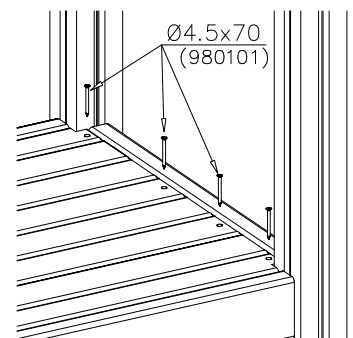

DET 3

BOOM OPTIONS		
706510	706510-602	DARK BROWN
	706510-603	LIGHT BROWN
45x120x1030	706510-604	LIGHT GRAY

DET 1

DET 2 M8x60  
 (909866)

DET 3

① 900240	PCS	② 900342	PCS
	4		2
Ø8x70		M8x16	
③ 901900	PCS	④ 901939	PCS
	2		1
20.5x36.2x56		M12x70	
⑤ 909850	PCS	⑥ 980150	PCS
	1		1
M8x25		M8	
⑦ 901182	PCS	⑧ 901902	PCS
	1		2
Ø11/M8x40		30.7x60.9x100	
	PCS		PCS
	PCS		PCS
○ 907829	PCS	○ 907698	PCS
	1		1
Ø33,7x1454		Ø33,7x2054	
○ 907817	PCS	○ 907695	PCS
	1		1
Ø33,7x2554			