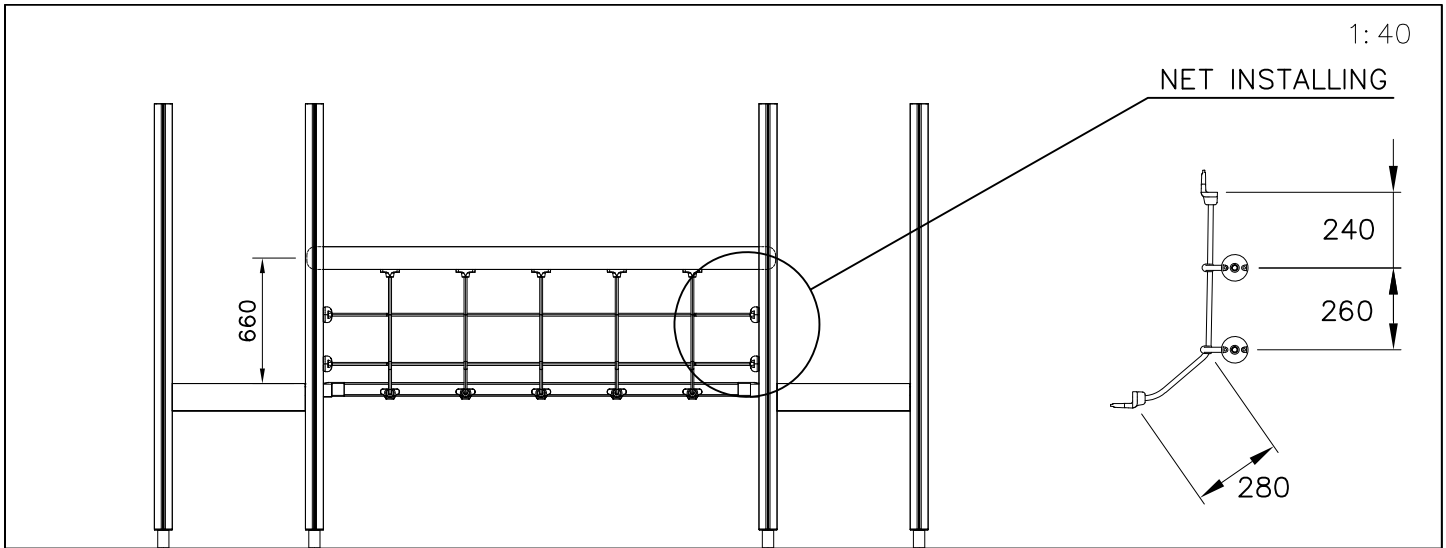

⑨ 905083	PCS	⑩ 905112	PCS
	4		8
Ø32		Ø22	
	PCS		PCS
	PCS		PCS
	PCS		PCS

**BOOM OPTIONS**

707255

45x120x2480

- 707255-602 DARK BROWN
- 707255-603 LIGHT BROWN
- 707255-604 LIGHT GRAY
- 707255-605 DARK GRAY
- 707255-606 GRAY
- 707255-607 RED