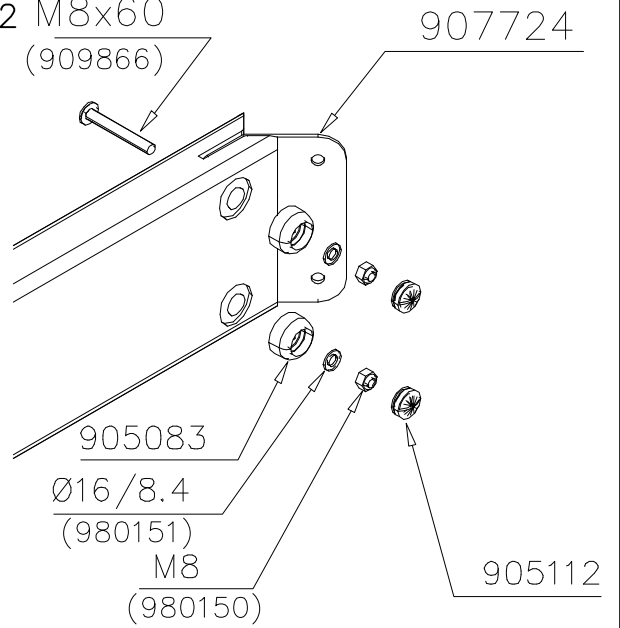

DET 3

BOOM OPTIONS		
706510	706510-602	DARK BROWN
	706510-603	LIGHT BROWN
45x120x1030	706510-604	LIGHT GRAY

DET 1

DET 2 M8x60  
 (909866)

DET 3

① 900240	PCS	② 900342	PCS
	4		2
Ø8x70		M8x16	
③ 901900	PCS	④ 901939	PCS
	2		1
20.5x36.2x56		M12x70	
⑤ 909850	PCS	⑥ 980150	PCS
	1		1
M8x25		M8	
⑦ 901182	PCS	⑧ 901902	PCS
	1		2
Ø11/M8x40		30.7x60.9x100	
	PCS		PCS
	PCS		PCS
○ 907829	PCS	○ 907698	PCS
	1		1
Ø33,7x1454		Ø33,7x2054	
○ 907817	PCS	○ 907695	PCS
	1		1
Ø33,7x2554			

DET 1

DET 2

DET 3

DET 4

① 901902	PCS	② 980128	PCS
	4		2
30x61x100		Ø7x40	
③ 980123	PCS	④ 900240	PCS
	4		4
Ø7x60		Ø8x70	
⑤ 901900	PCS	⑥ 909633	PCS
	4		2
20.5x36.2x56		M8	
⑦ 909850	PCS	⑧ 900342	PCS
	2		4
M8x25		M8x16	
⑨ 901182	PCS	○ 907694	PCS
	2		1
Ø11/M8x40		L 704	
○ 706473	PCS	○ 706780	PCS
	1		1
+1470		+1970	