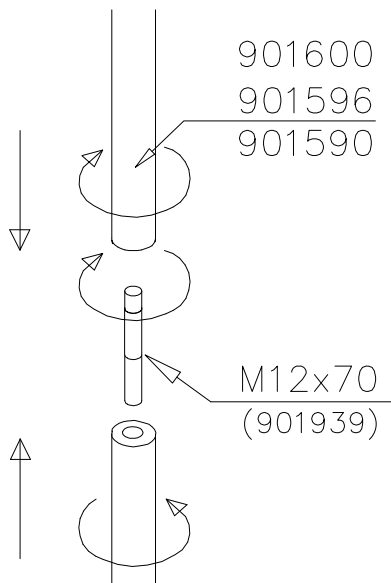

① 008986	PCS	② 706443	PCS
	1		2
750x750		32x45x702	
③ 900240	PCS	④ 980101	PCS
	6		8
Ø8x70		Ø4.5x70	
	PCS		PCS
	PCS		PCS
	PCS		PCS

DET 1

DET 2

Naulanauha kannatinlistan puolelle.  
Nail list to the bottom.

DET 3

BOOM OPTIONS		
706510	706510-602	DARK BROWN
	706510-603	LIGHT BROWN
45x120x1030	706510-604	LIGHT GRAY

DET 1

DET 2 M8x60  
 (909866)

DET 3

① 900240	PCS	② 900342	PCS
	4		2
Ø8x70		M8x16	
③ 901900	PCS	④ 901939	PCS
	2		1
20.5x36.2x56		M12x70	
⑤ 909850	PCS	⑥ 980150	PCS
	1		1
M8x25		M8	
⑦ 901182	PCS	⑧ 901902	PCS
	1		2
Ø11/M8x40		30.7x60.9x100	
	PCS		PCS
	PCS		PCS
○ 907829	PCS	○ 907698	PCS
	1		1
Ø33,7x1454		Ø33,7x2054	
○ 907817	PCS	○ 907695	PCS
	1		1
Ø33,7x2554			

DET 1

DET 2

DET 3

DET 4

① 901902	PCS	② 980128	PCS
	4		2
30x61x100		Ø7x40	
③ 980123	PCS	④ 900240	PCS
	4		4
Ø7x60		Ø8x70	
⑤ 901900	PCS	⑥ 909633	PCS
	4		2
20.5x36.2x56		M8	
⑦ 909850	PCS	⑧ 900342	PCS
	2		4
M8x25		M8x16	
⑨ 901182	PCS	○ 907694	PCS
	2		1
Ø11/M8x40		L 704	
○ 706473	PCS	○ 706780	PCS
	1		1
+1470		+1970	