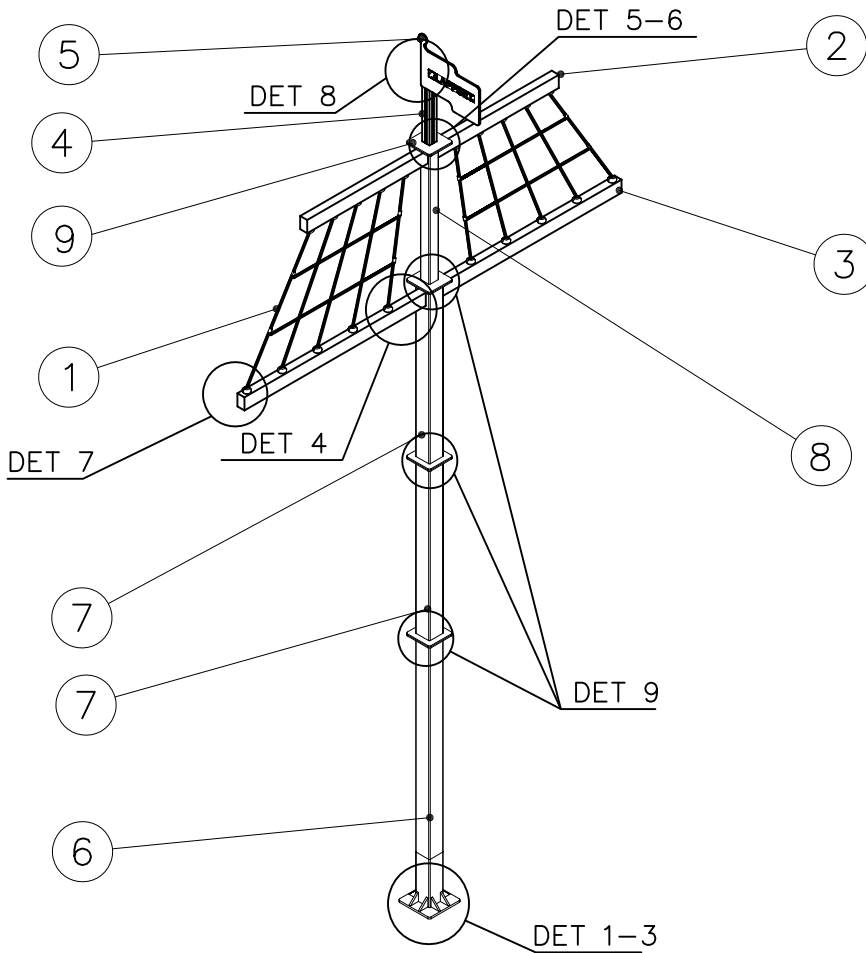

DET 1

DET 2

Naulanauha kannatinlistan puolelle.
Nail list to the bottom.

DET 3

① 707485	PCS	② 707482	PCS
	2		2
		90x145x1540	
③ 707483	PCS	④ 706499	PCS
	2		1
90x145x2310		L 860	
⑤ 007969	PCS	⑥ 908228	PCS
	1		1
		L 2950	
⑦ 908231	PCS	⑧ 908232	PCS
	2		1
L 1950		L 1520	
⑨ 929830	PCS	⑩ 903093	PCS
	1		3
300x300		Ø8x90	
⑪ 900240	PCS	⑫ 909649	PCS
	40		8
Ø8x70		HPM 24/L	
⑬ 009928	PCS	⑭ 929917	PCS
	1		28
600x600		M20x50	
⑮ 909859	PCS	⑯ 929918	PCS
	56		28
Ø37/21		M20	