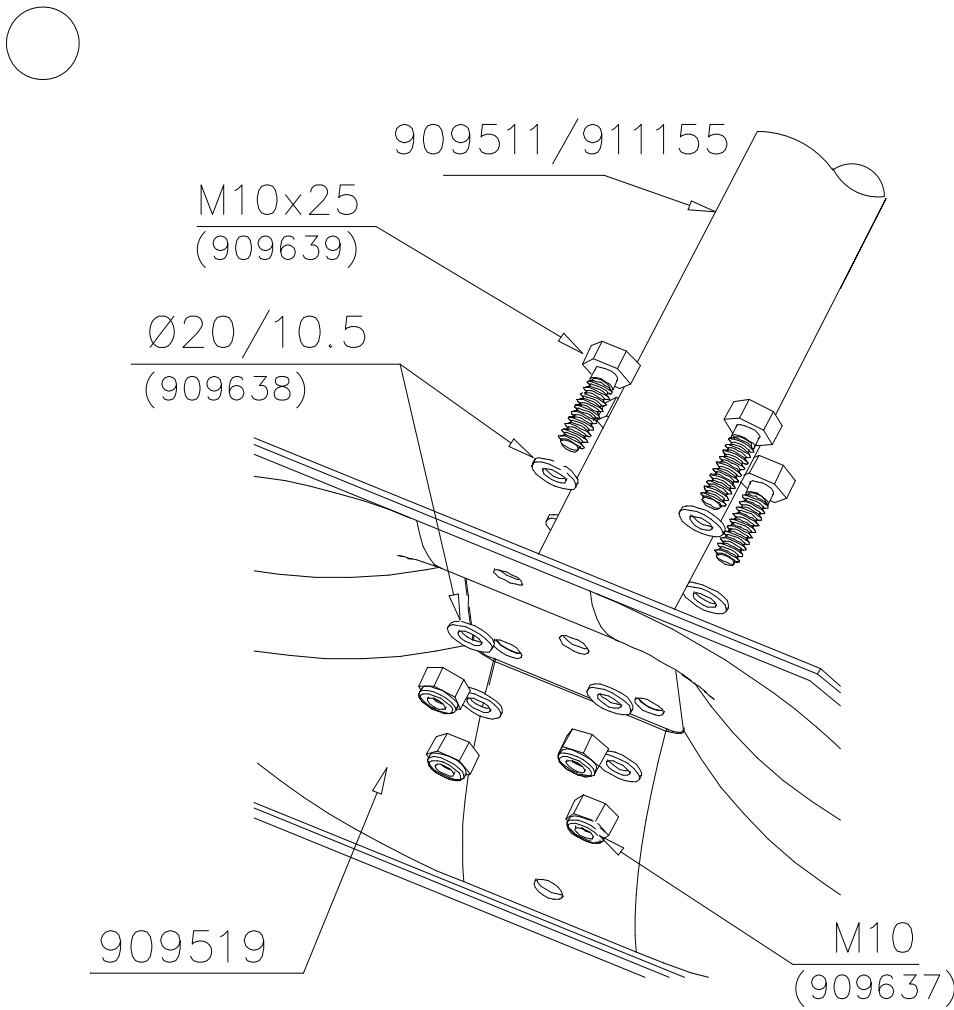

905104

LAPPSET® DEEP FOUNDATION

FOOT

DATE: 15.5.2018

1(1)

① 909511	PCS	② 909519	PCS
	1		1
90x90x650		50x380x380	

③ 909637	PCS	④ 909638	PCS
	4		8
M10		Ø20/10.5	

⑤ 909639	PCS	⑥ 905104	PCS
	4		4
M10x25		M10	