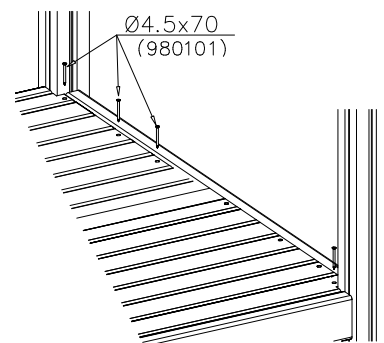

DET 1

DET 2

Naulanauha kannatinlistan puolelle.
Nail list to the bottom.

DET 3

① 707485	PCS	② 707482	PCS
	2		2
		90x145x1540	
③ 707483	PCS	④ 706499	PCS
	2		1
90x145x2310		L 860	
⑤ 007969	PCS	⑥ 908228	PCS
	1		1
		L 2950	
⑦ 908231	PCS	⑧ 908232	PCS
	2		1
L 1950		L 1520	
⑨ 929830	PCS	⑩ 903093	PCS
	1		3
300x300		Ø8x90	
⑪ 900240	PCS	⑫ 909649	PCS
	40		8
Ø8x70		HPM 24/L	
⑬ 009928	PCS	⑭ 929917	PCS
	1		28
600x600		M20x50	
⑮ 909859	PCS	⑯ 929918	PCS
	56		28
Ø37/21		M20	