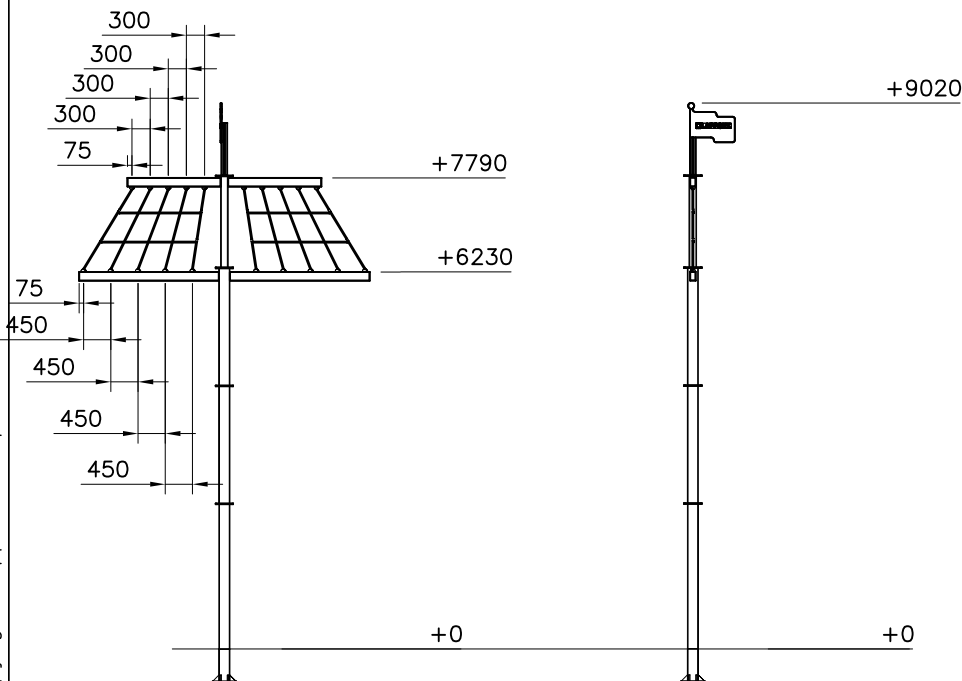

DET 1

DET 2

Naulanauha kannatinlistan puolelle.
Nail list to the bottom.

DET 3

① 707485	PCS	② 707482	PCS
	2		2
		90x145x1540	
③ 707483	PCS	④ 706499	PCS
	2		1
90x145x2310		L 860	
⑤ 007969	PCS	⑥ 908228	PCS
	1		1
		L 2950	
⑦ 908231	PCS	⑧ 908232	PCS
	2		1
L 1950		L 1520	
⑨ 929830	PCS	⑩ 903093	PCS
	1		3
300x300		Ø8x90	
⑪ 900240	PCS	⑫ 909649	PCS
	40		8
Ø8x70		HPM 24/L	
⑬ 009928	PCS	⑭ 929917	PCS
	1		28
600x600		M20x50	
⑮ 909859	PCS	⑯ 929918	PCS
	56		28
Ø37/21		M20	