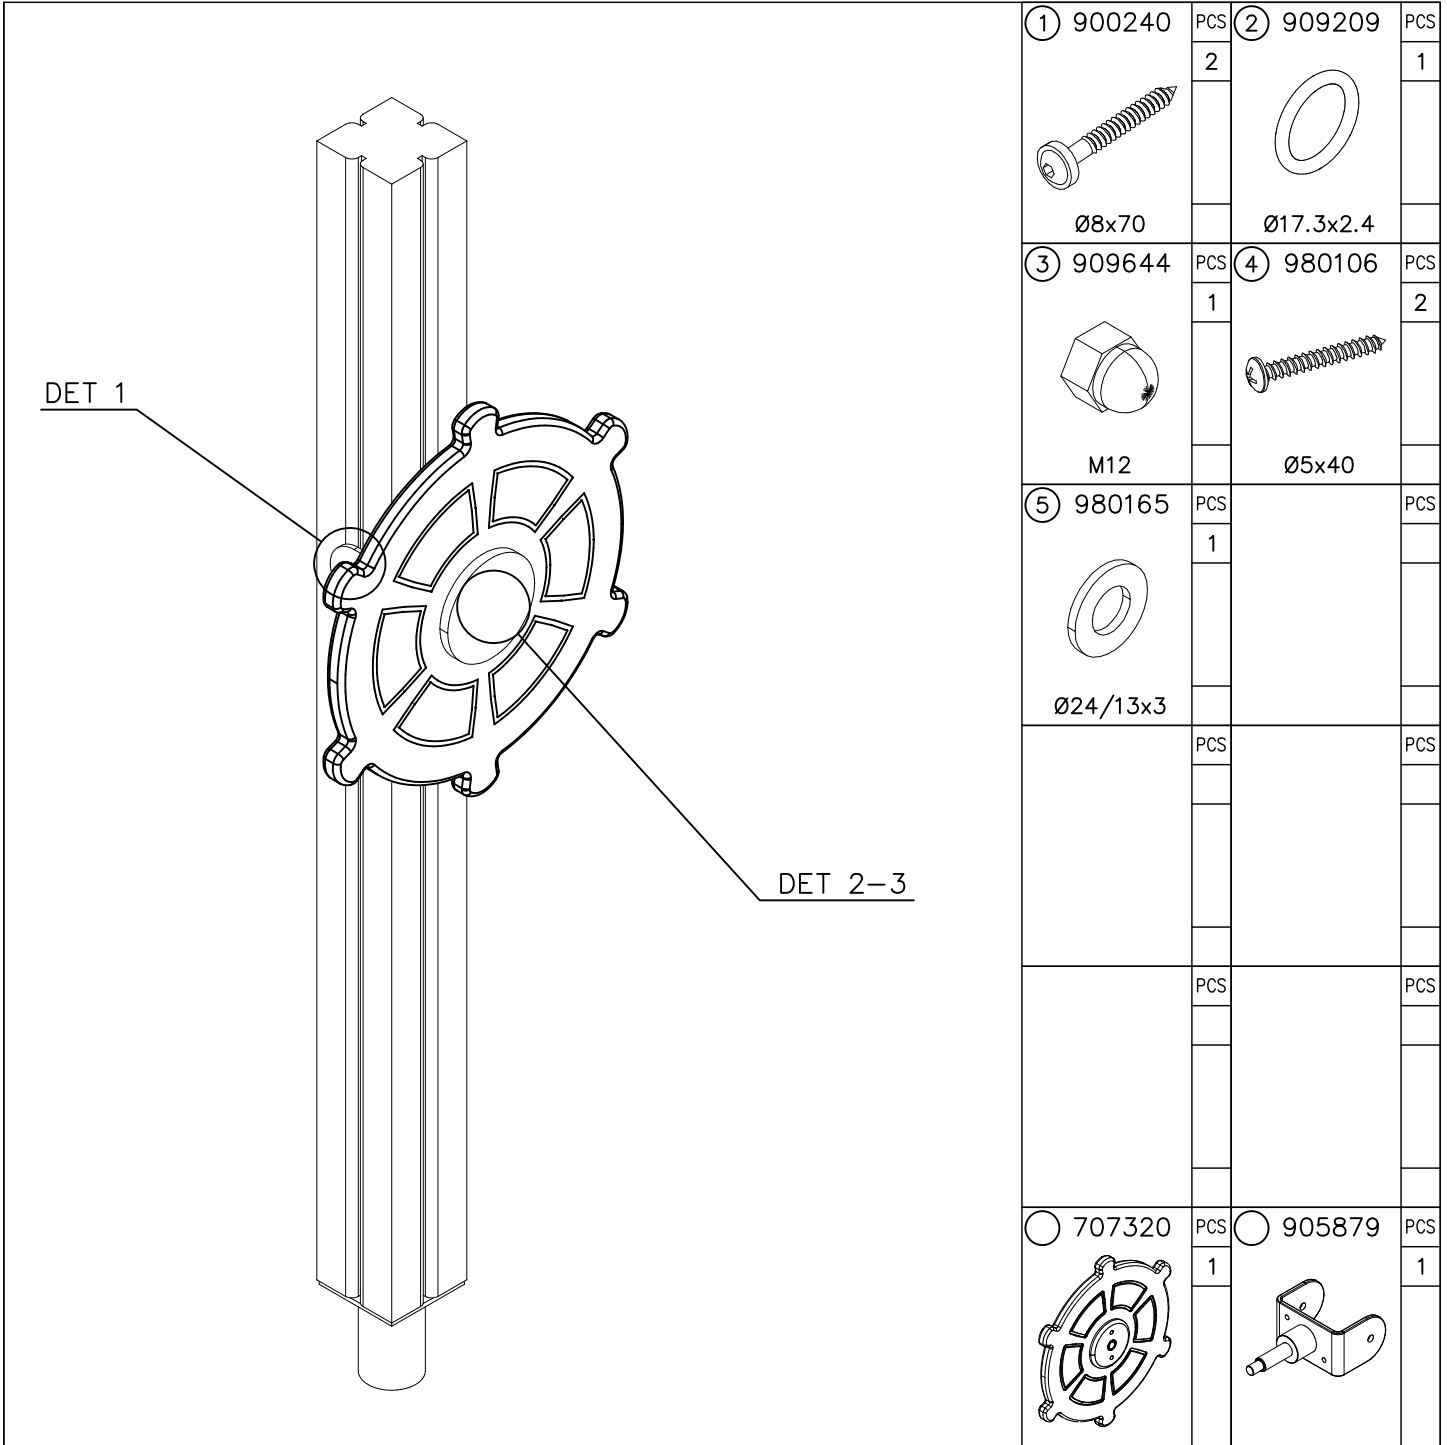

BOOM OPTIONS

707271

70x95x2480

- 707271-602 DARK BROWN
- 707271-603 LIGHT BROWN
- 707271-604 LIGHT GRAY

<p>DET 1</p> <p>905103 12x100 (909224) Ø24/13 (980154)</p>	<p>DET 2</p> <p>BOOM</p> <p>Ø7x60 (980123)</p>
<p>DET 3</p>	<p>DET 4</p>
<p>DET 5</p>	<p>DET 6</p>