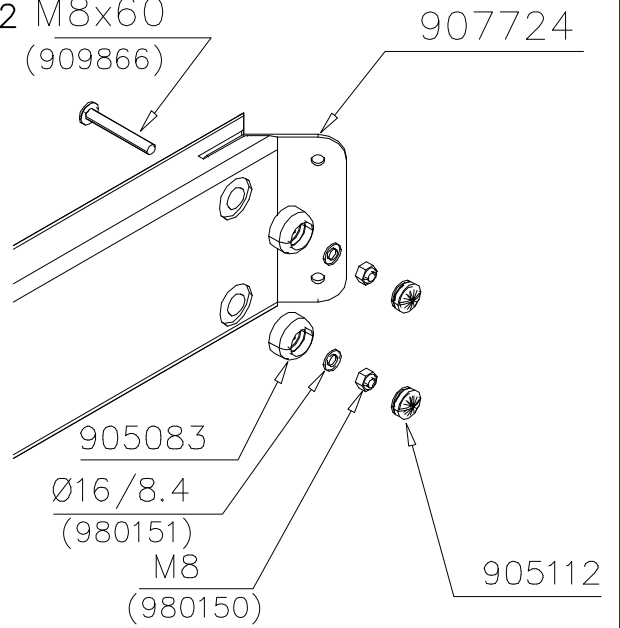

DET 1

DET 2

Naulanauha kannatinlistan puolelle.
Nail list to the bottom.

DET 3

BOOM OPTIONS		
706510	706510-602	DARK BROWN
	706510-603	LIGHT BROWN
45x120x1030	706510-604	LIGHT GRAY

DET 1

DET 2 M8x60
(909866)

DET 3

① 900240	PCS 4	② 900342	PCS 2
			
Ø8x70		M8x16	
③ 901900	PCS 2	④ 901939	PCS 1
			
20.5x36.2x56		M12x70	
⑤ 909850	PCS 1	⑥ 980150	PCS 1
			
M8x25		M8	
⑦ 901182	PCS 1	⑧ 901902	PCS 2
			
Ø11/M8x40		30.7x60.9x100	
	PCS		PCS
	PCS		PCS
○ 907829	PCS 1	○ 907698	PCS 1
			
Ø33,7x1454		Ø33,7x2054	
○ 907817	PCS 1	○ 907695	PCS 1
			
Ø33,7x2554			