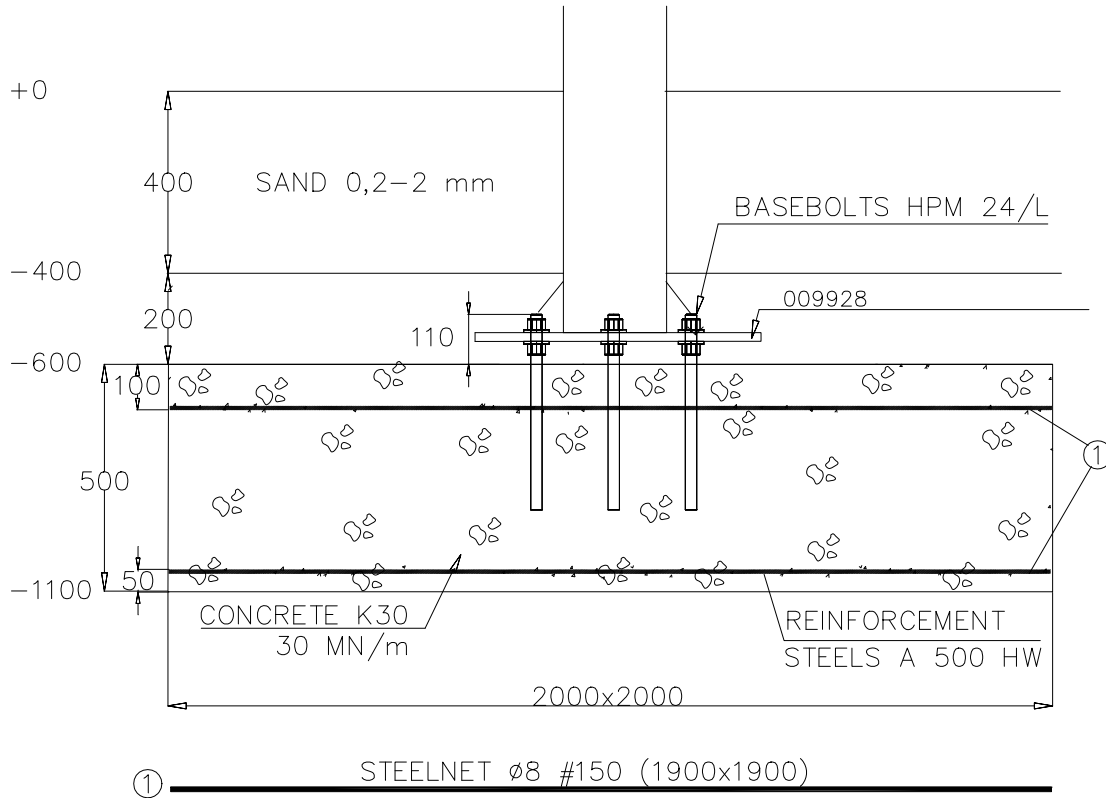

OPTION CONCRETE BLOCK SOLUTION

DET 2