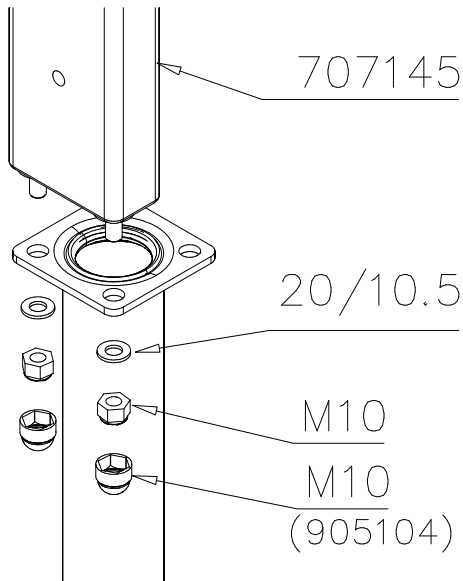

### WALL OPTIONS

706744	706744	DARK GRAY
15x145x380		

DET 1

DET 2

DET 3

DET 4

DET 5

DET 6