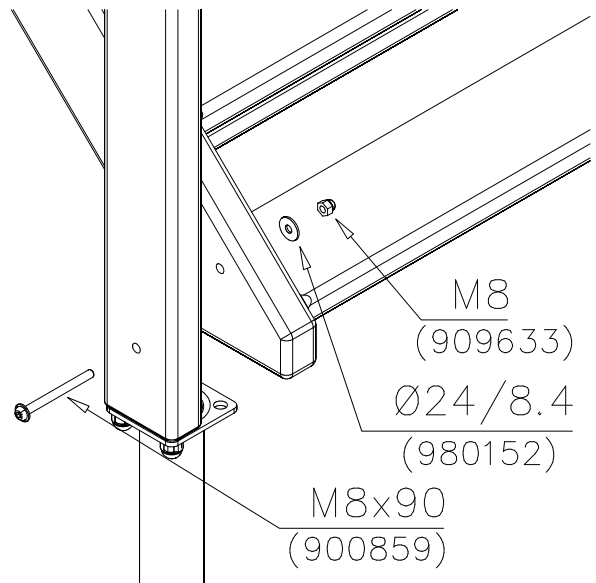

### WALL OPTIONS

706744	706744	DARK GRAY
15x145x380		

DET 1

DET 2

DET 3

DET 4

DET 5

DET 6