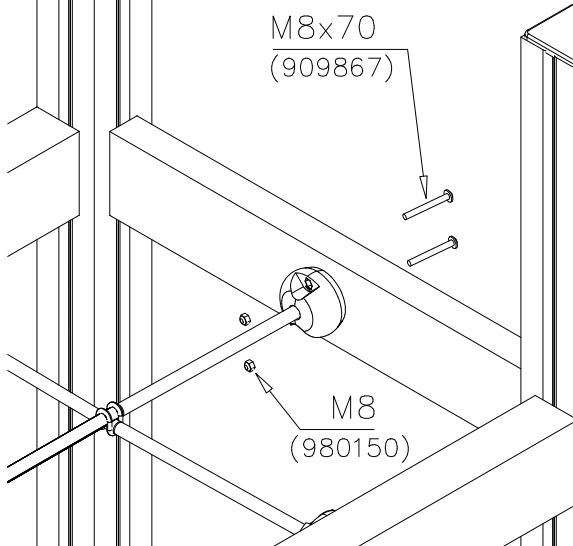

NET OPTIONS

707530

755x2355

707530-301	BLUE
707530-302	RED
707530-303	BEIGE
707530-304	GREY
707530-305	BLACK
707530-306	YELLOW

DET 1

DET 2

DET 3