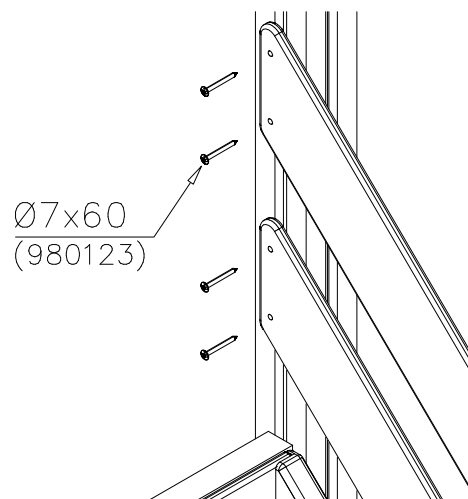

### WALL OPTIONS

706744	706744	DARK GRAY
15x145x380		

DET 1

DET 2

DET 3

DET 4

DET 5

DET 6