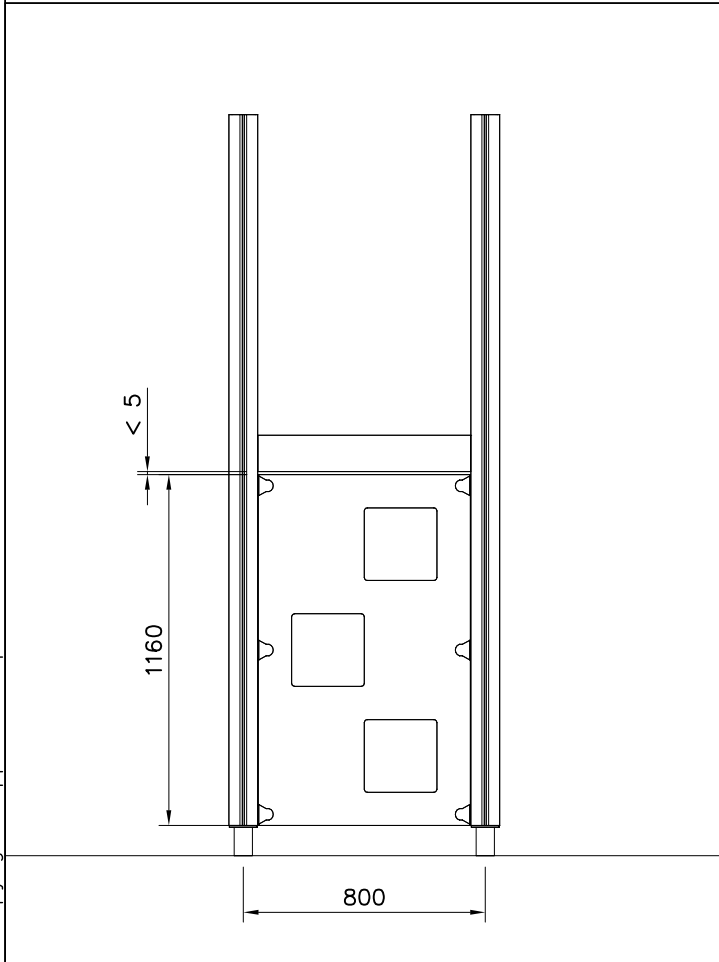

## DEEP FOUNDATION

DATE: 21.9.2016

5(5)

DET 7

Insert sheet metal IN to the plastic cover.

DET 8

DET 9

① 903176	PCS	② 909852	PCS
	6		6
		M8x30	
③ 909256	PCS	④ 909633	PCS
	6		6
Ø16/8.4x1.6		M8	
⑤ 980123	PCS		PCS
	6		6
Ø7x60			
	PCS		PCS