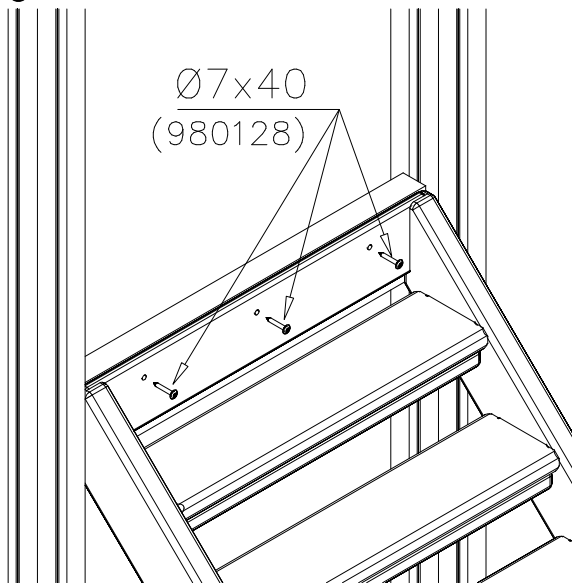

### WALL OPTIONS

706744	706744	DARK GRAY
15x145x380		

DET 1

DET 2

DET 3

DET 4

DET 5

DET 6