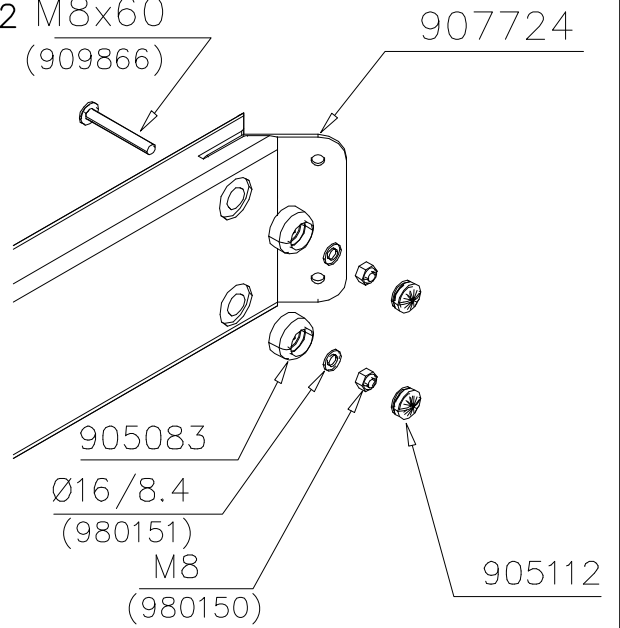

DET 1

DET 2

Naulanauha kannatinlistan puolelle.  
Nail list to the bottom.

DET 3

BOOM OPTIONS		
706510	706510-602	DARK BROWN
	706510-603	LIGHT BROWN
	706510-604	LIGHT GRAY
45x120x1030		

DET 1

DET 2 M8x60  
 (909866)

DET 3

① 900240	PCS	② 900342	PCS
	4		2
Ø8x70		M8x16	
③ 901900	PCS	④ 901939	PCS
	2		1
20.5x36.2x56		M12x70	
⑤ 909850	PCS	⑥ 980150	PCS
	1		1
M8x25		M8	
⑦ 901182	PCS	⑧ 901902	PCS
	1		2
Ø11/M8x40		30.7x60.9x100	
	PCS		PCS
	PCS		PCS
○ 907829	PCS	○ 907698	PCS
	1		1
Ø33,7x1454		Ø33,7x2054	
○ 907817	PCS	○ 907695	PCS
	1		1
Ø33,7x2554			