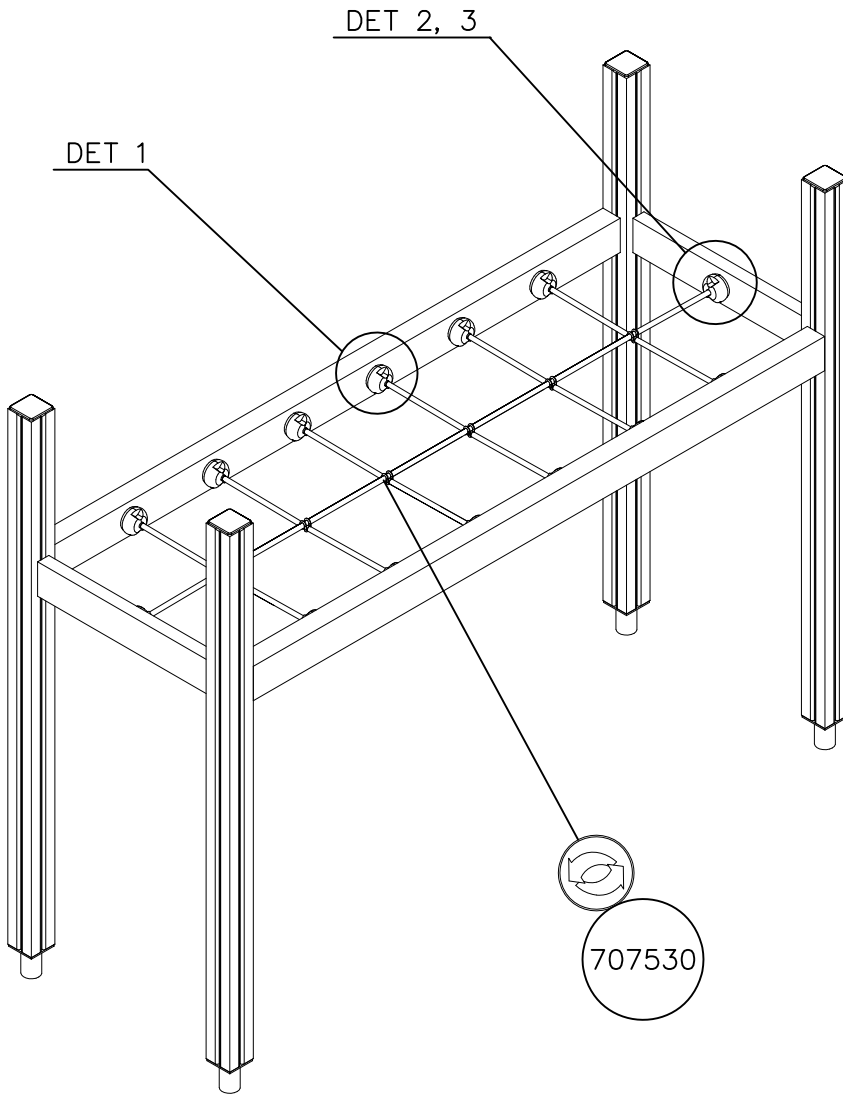

DET 1

DET 2

① 707530	PCS	② 900240	PCS
	1		24
755x2355		Ø8x70	
③ 909867	PCS	④ 980150	PCS
	4		10
M8x70		M8	
	PCS		PCS
	PCS		PCS

1:25

NET OPTIONS

707530

755x2355

- |            |        |
|------------|--------|
| 707530-301 | BLUE   |
| 707530-302 | RED    |
| 707530-303 | BEIGE  |
| 707530-304 | GREY   |
| 707530-305 | BLACK  |
| 707530-306 | YELLOW |