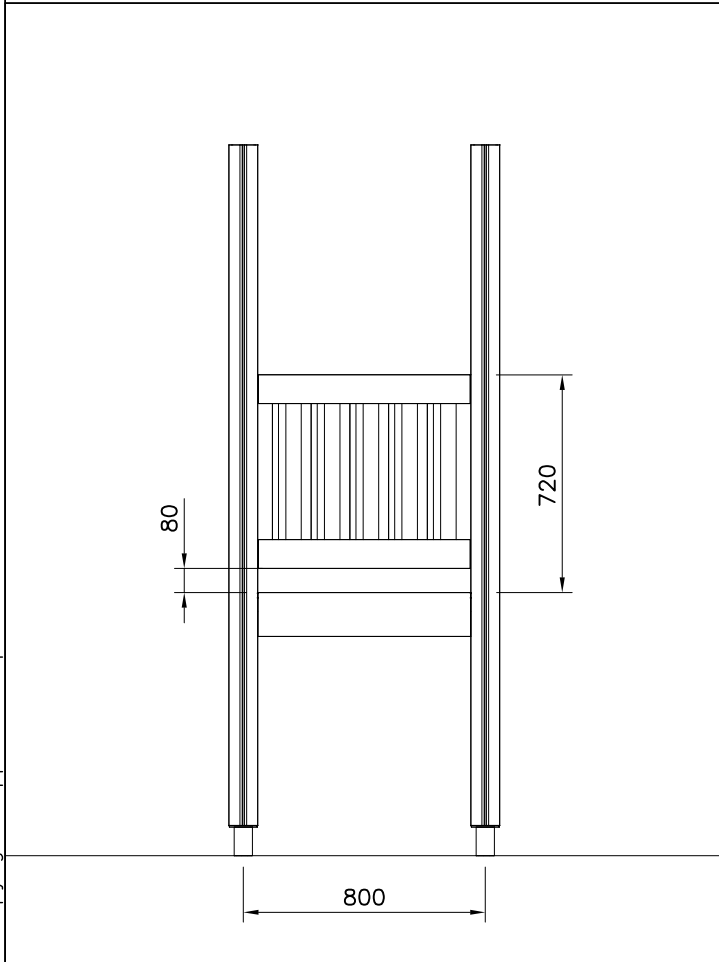

① 706746	PCS	② 909530	PCS
	1		4
45x640x701		55.9x127.5	
③ 900240	PCS	④ 980151	PCS
	4		4
Ø8x70		Ø16/8.4x1.6	
⑤ 905112	PCS		PCS
	4		
Ø22			
	PCS		PCS

WALL OPTIONS		
706746 45x640x701	706746-605 706746-606 706746-607 706746-608 706746-609 706746-610 706746-611 706746-612	DARK GRAY GRAY RED BLUE GREEN YELLOW LIME FUXIA