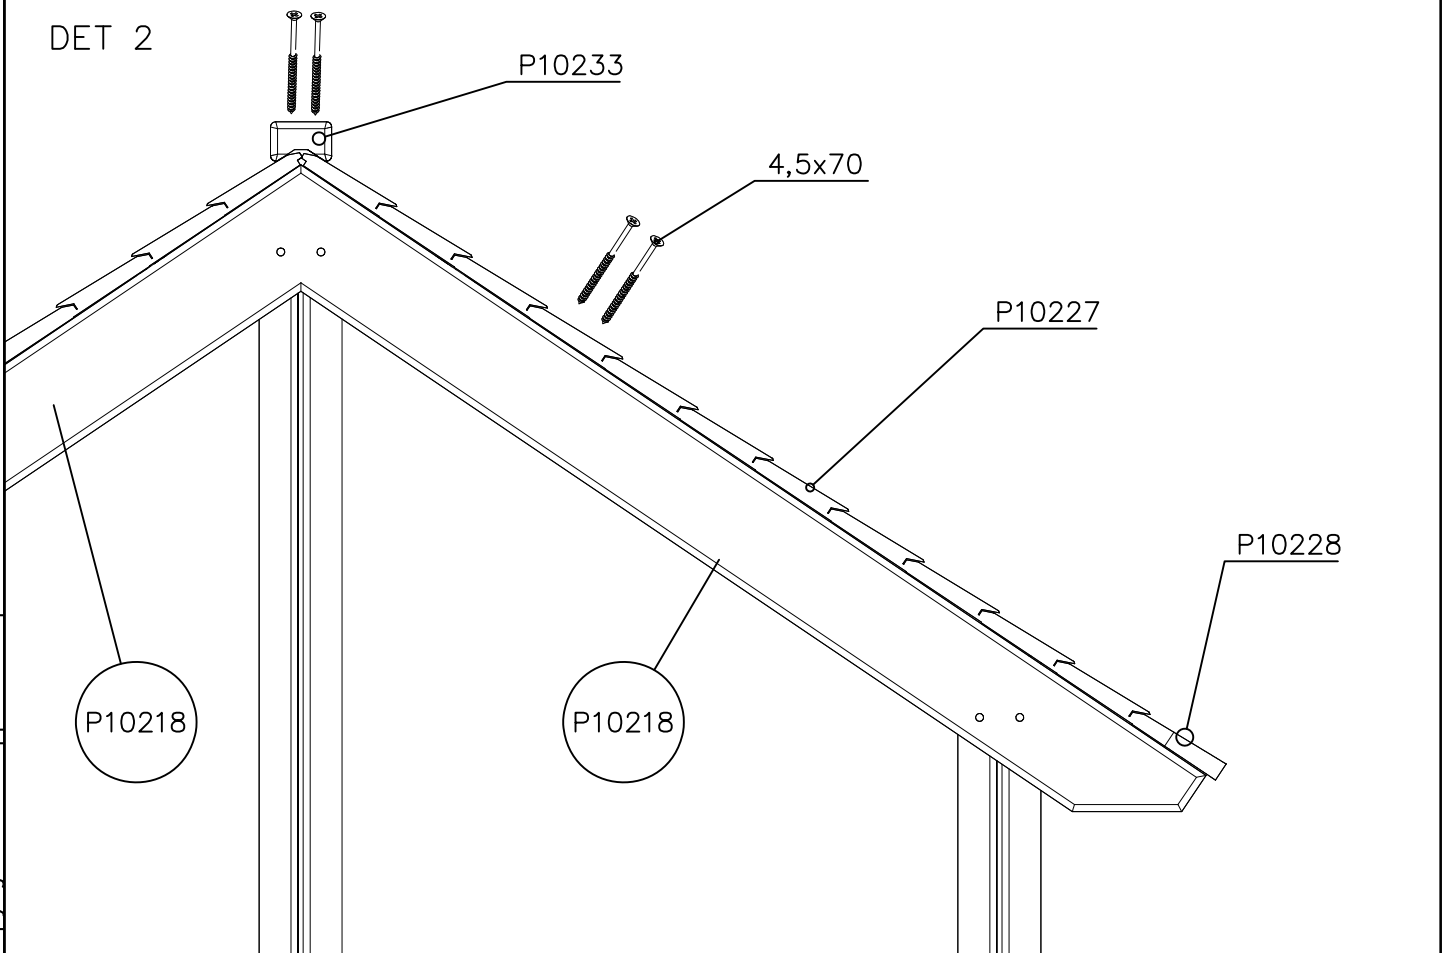

DET 2

**LAPPSET®**  
**BETON FOUNDATION**

**FOOT**

DATE: 27.10.2015

**1(1)**

② 905104	PCS		PCS
	4		
 M10	PCS		PCS

905104