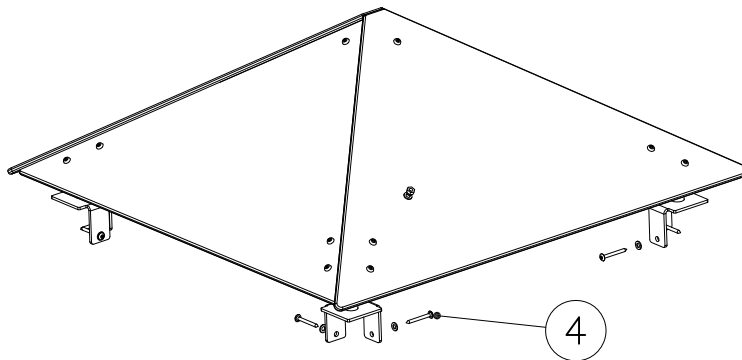

	PCS		PCS
○ 707316	PCS 2	○ 707317	PCS 2
			
○ 908188	PCS 4	○ 908187	PCS 1
			
	PCS		PCS

DET 2

DET 3

PLATE COLOR OPTIONS

707316

10x572x949

- 701 BLUE
- 702 YELLOW
- 703 LIME
- 704 DARK GRAY
- 705 LIGHT GRAY
- 706 RED
- 707 GREEN
- 708 FUXIA