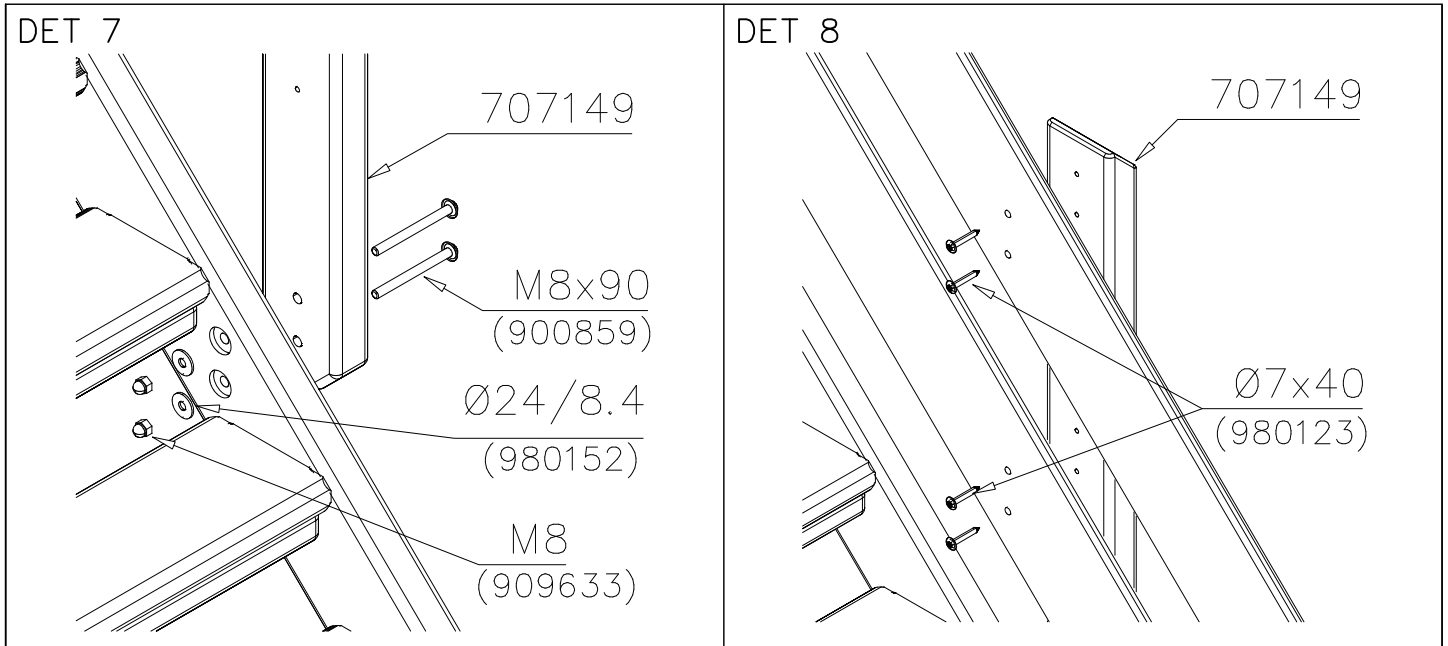

### WALL OPTIONS

706744	706744	DARK GRAY
15x145x380		

DET 1

DET 2

DET 3

DET 4

DET 5

DET 6