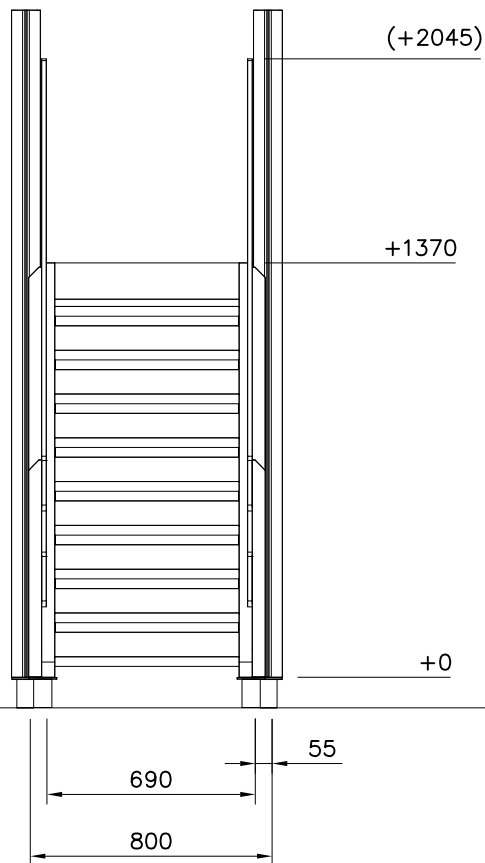

### WALL OPTIONS

706744	706744	DARK GRAY
15x145x380		

DET 1

DET 2

DET 3

DET 4

DET 5

DET 6