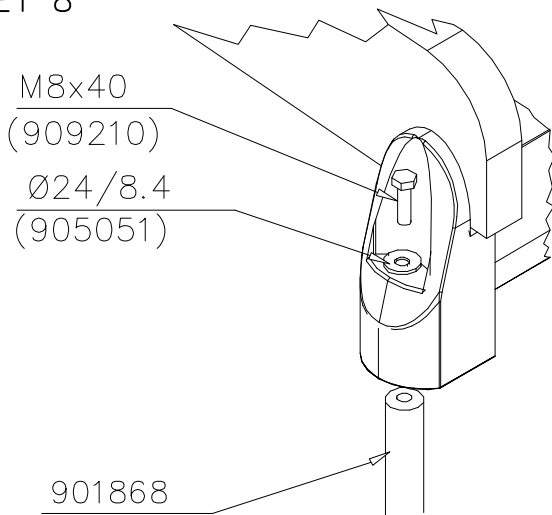

## DEEP FOUNDATION

DATE: 21.9.2016

5(5)

DET 7

Insert sheet metal IN to the plastic cover.

DET 8

DET 9

① 903176	PCS	② 909852	PCS
	6		6
		M8x30	
③ 909256	PCS	④ 909633	PCS
	6		6
Ø16/8.4x1.6		M8	
⑤ 980123	PCS		PCS
	6		6
Ø7x60			
	PCS		PCS