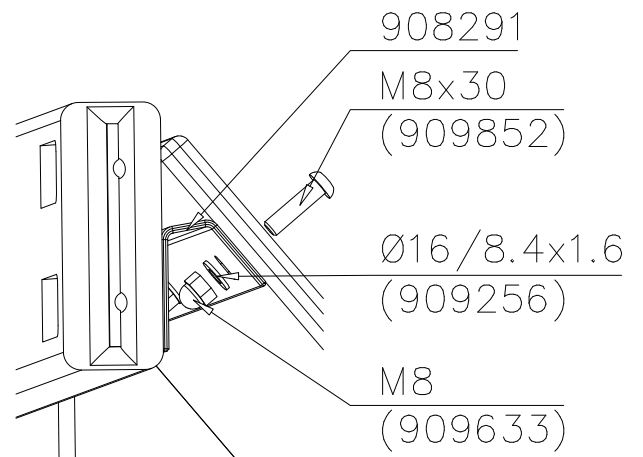

### CLIMB OPTIONS

707418

700x1000

707418-701	BLUE
707418-702	YELLOW
707418-703	LIME
707418-704	DARK GREY
707418-705	GREY
707418-706	RED
707418-707	GREEN
707418-708	FUCHSIA

DET 1

DET 2

DET 3

OPTIO 1