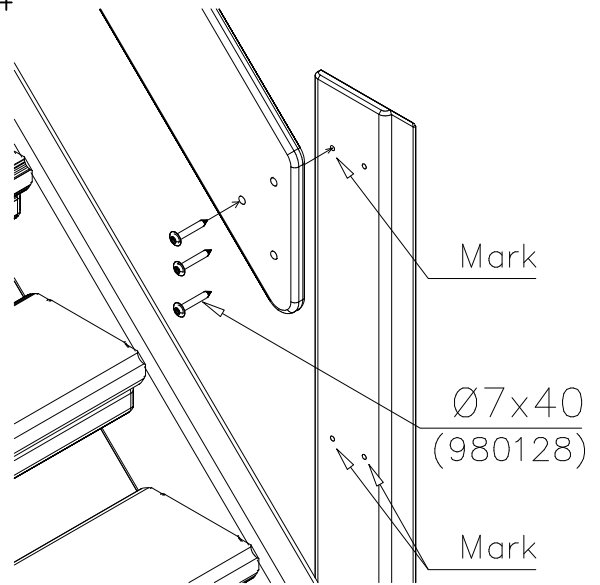

### WALL OPTIONS

706744	706744	DARK GRAY
15x145x380		

DET 1

DET 2

DET 3

DET 4

DET 5

DET 6