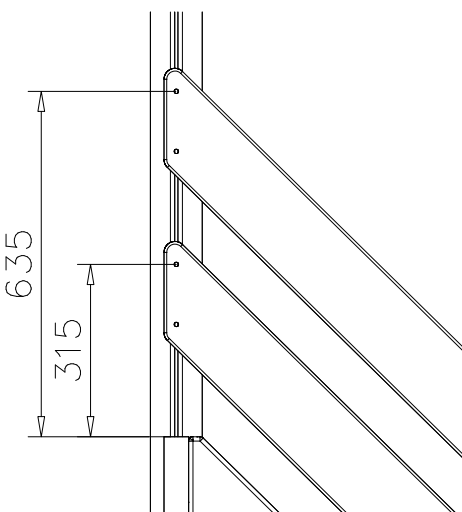

### WALL OPTIONS

706744	706744	DARK GRAY
15x145x380		

DET 1

DET 2

DET 3

DET 4

DET 5

DET 6