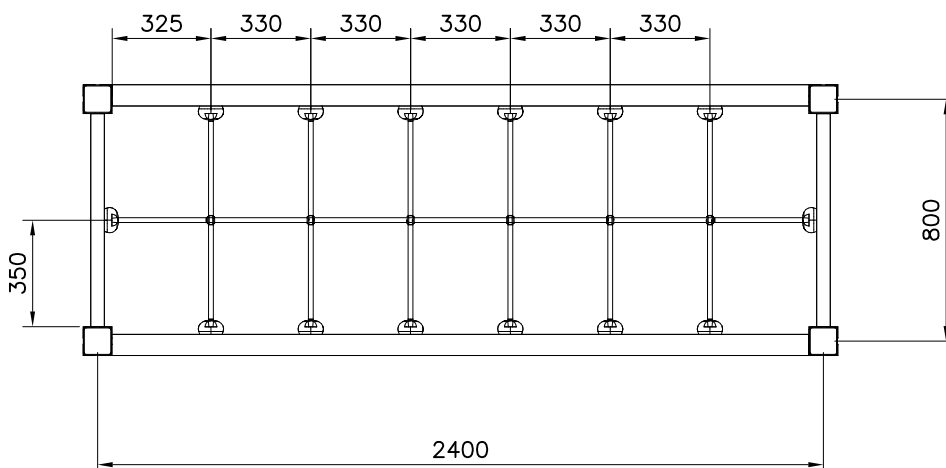

DET 1

DET 2

① 707530	PCS	② 900240	PCS
	1		24
755x2355		Ø8x70	
③ 909867	PCS	④ 980150	PCS
	4		10
M8x70		M8	
	PCS		PCS
	PCS		PCS

1:25

NET OPTIONS

707530

755x2355

- |            |        |
|------------|--------|
| 707530-301 | BLUE   |
| 707530-302 | RED    |
| 707530-303 | BEIGE  |
| 707530-304 | GREY   |
| 707530-305 | BLACK  |
| 707530-306 | YELLOW |