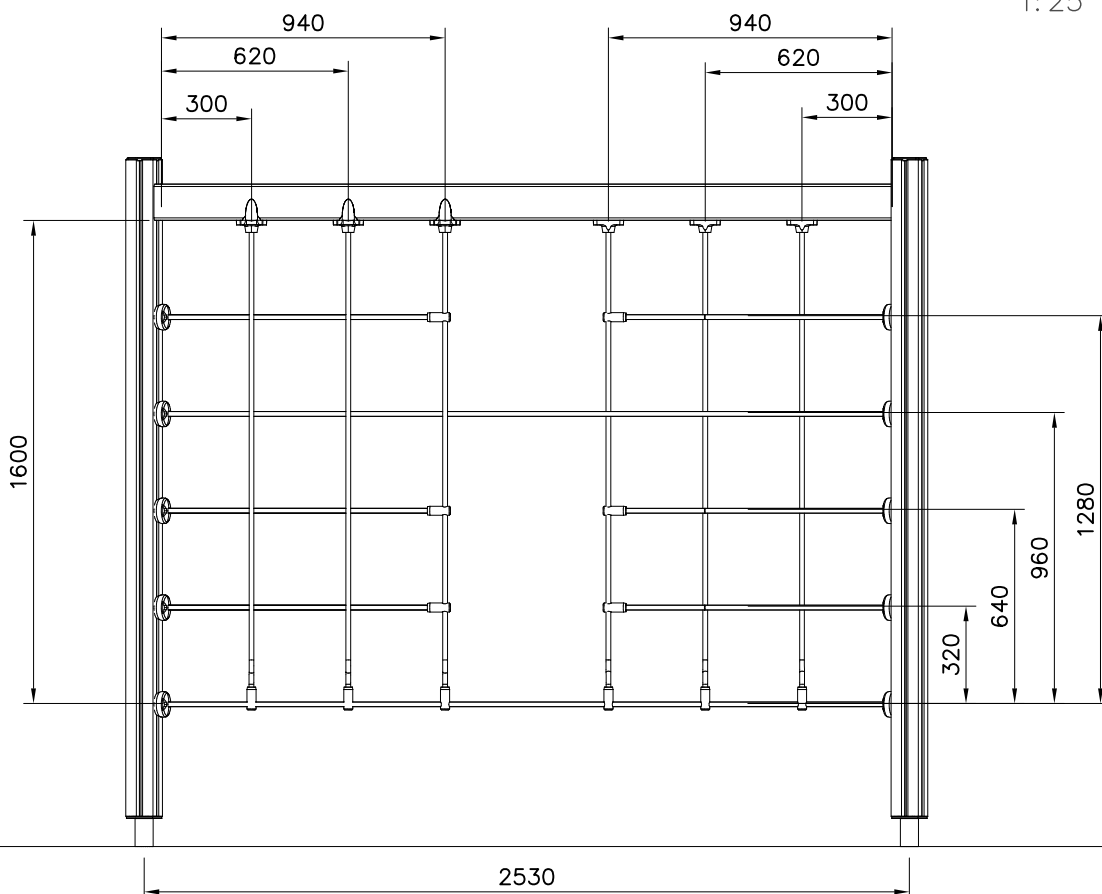

DET 1

DET 2

① 705372	PCS	② 900240	PCS
	1		20
1600x2440		Ø8x70	
③ 980128	PCS	④ 980123	PCS
	6		12
Ø7x40		Ø7x60	
	PCS		PCS
	PCS		PCS

1:25

NET OPTIONS

705372

1600x2440

- |            |        |
|------------|--------|
| 705372-301 | BLUE   |
| 705372-302 | RED    |
| 705372-303 | BEIGE  |
| 705372-304 | GREY   |
| 705372-305 | BLACK  |
| 705372-306 | YELLOW |