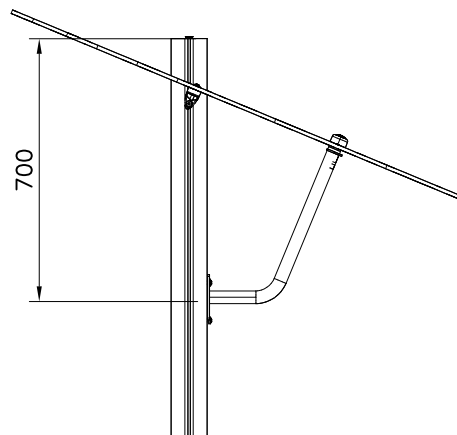

DET 1

DET 2

DET 3

①	900240	PCS	②	901570	PCS
		4			2
	Ø8x70		36x55x55		
③	980154	PCS	④	905086	PCS
		1			1
	Ø24/13		Ø44/13,5		
⑤	905090	PCS	⑥	905115	PCS
		1			1
	Ø45		Ø30		
⑦	909142	PCS	⑧	980160	PCS
		1			2
	M12x70		M8		
⑨	909852	PCS			PCS
		2			
	M8x30				
		PCS			PCS

DET 1

DET 2

DET 3

DET 4

**Tuotekyltti tulee tuotteen mukana yhdellä seuraavista tavoista:****1) Metallinen tuotekyltti ja kiinnitysruuvit**

- Kiinnitä tuotekyltti ruuveilla tolppaan noin 2 metrin korkeuteen kuvan 1 mukaisesti.