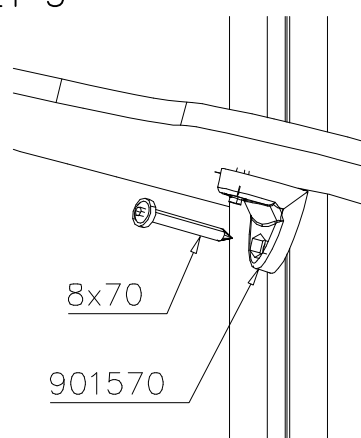

DET 1

DET 2

DET 3

①	900240	PCS	②	901570	PCS
		4			2
	Ø8x70		36x55x55		
③	980154	PCS	④	905086	PCS
		1			1
	Ø24/13		Ø44/13,5		
⑤	905090	PCS	⑥	905115	PCS
		1			1
	Ø45		Ø30		
⑦	909142	PCS	⑧	980160	PCS
		1			2
	M12x70		M8		
⑨	909852	PCS			PCS
		2			
	M8x30				
		PCS			PCS

DET 1

DET 2

DET 3

DET 4

**Tuotekyltti tulee tuotteen mukana yhdellä seuraavista tavoista:****1) Metallinen tuotekyltti ja kiinnitysruuvit**

- Kiinnitä tuotekyltti ruuveilla tolppaan noin 2 metrin korkeuteen kuvan 1 mukaisesti.