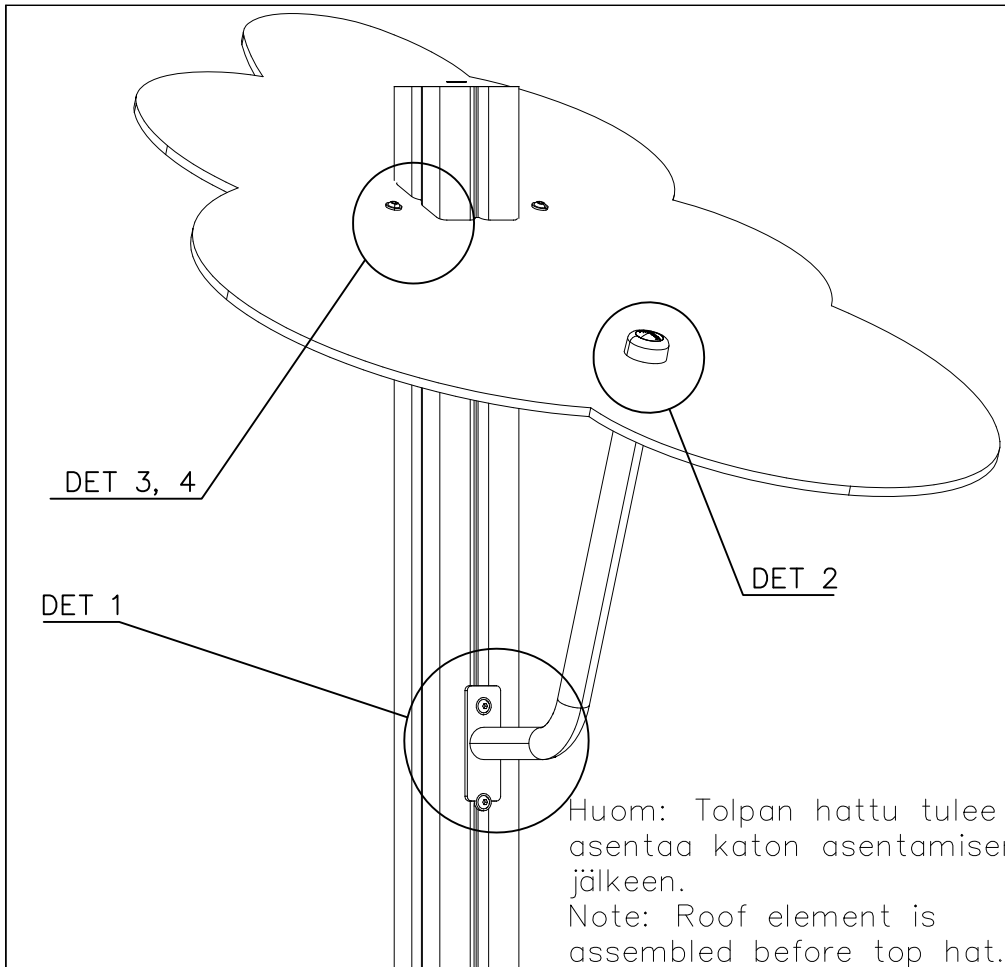

DET 1

DET 2

DET 3

①	900240	PCS	②	901570	PCS
		4			2
	Ø8x70		36x55x55		
③	980154	PCS	④	905086	PCS
		1			1
	Ø24/13		Ø44/13,5		
⑤	905090	PCS	⑥	905115	PCS
		1			1
	Ø45		Ø30		
⑦	909142	PCS	⑧	980160	PCS
		1			2
	M12x70		M8		
⑨	909852	PCS			PCS
		2			
	M8x30				
		PCS			PCS

DET 1

DET 2

DET 3

DET 4

**Tuotekyltti tulee tuotteen mukana yhdellä seuraavista tavoista:****1) Metallinen tuotekyltti ja kiinnitysruuvit**

- Kiinnitä tuotekyltti ruuveilla tolppaan noin 2 metrin korkeuteen kuvan 1 mukaisesti.