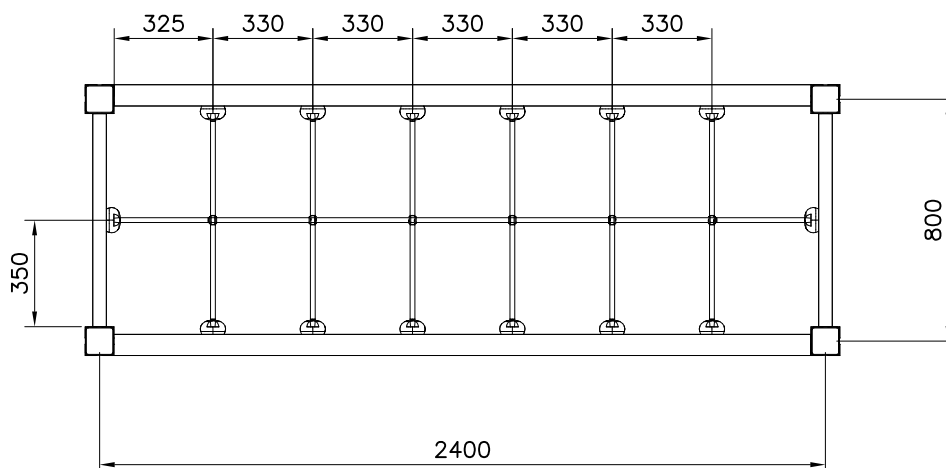

DET 1

DET 2

INFO:

Asennusmitta /  
Installation  
dimension

① 707530	PCS	② 900240	PCS
	1		24
755x2355		Ø8x70	
③ 909867	PCS	④ 980150	PCS
	4		10
M8x70		M8	
	PCS		PCS
	PCS		PCS

1:25

NET OPTIONS

707530