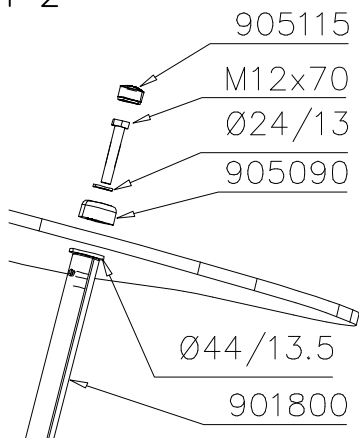

① 903176	PCS	② 909850	PCS
	4		4
		M8x25	
③ 909256	PCS	④ 909633	PCS
	8		4
Ø16/8.4x1.6		M8	
⑤ 980123	PCS		PCS
	4		
Ø7x60			
	PCS		PCS

DET 1

DET 2

Naulanauha kannatinlistan puolelle.  
Nail list to the bottom.

DET 1

DET 2

DET 3

①	900240	PCS	②	901570	PCS
		4			2
	Ø8x70		36x55x55		
③	980154	PCS	④	905086	PCS
		1			1
	Ø24/13		Ø44/13,5		
⑤	905090	PCS	⑥	905115	PCS
		1			1
	Ø45		Ø30		
⑦	909142	PCS	⑧	980160	PCS
		1			2
	M12x70		M8		
⑨	909852	PCS			PCS
		2			
	M8x30				
		PCS			PCS

DET 1

DET 2

DET 3

DET 4

**Tuotekyltti tulee tuotteen mukana yhdellä seuraavista tavoista:****1) Metallinen tuotekyltti ja kiinnitysruuvit**

- Kiinnitä tuotekyltti ruuveilla tolppaan noin 2 metrin korkeuteen kuvan 1 mukaisesti.