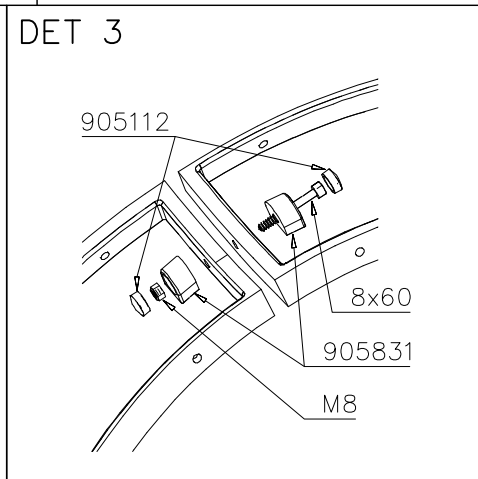

LAPPSET® FASTENER KIT

707649

DATE: 9.6.2016

1(1)

① 900240	PCS 17	② 905112	PCS 112
Ø8x70		Ø22	
③ 905831	PCS 112	④ 909205	PCS 40
Ø32x19		M8x60	
⑤ 909208	PCS 32	⑥ 909866	PCS 32
M8		M8x60	
⑦ 903533	PCS 6	⑧ 980150	PCS 40
SRL12		M8	