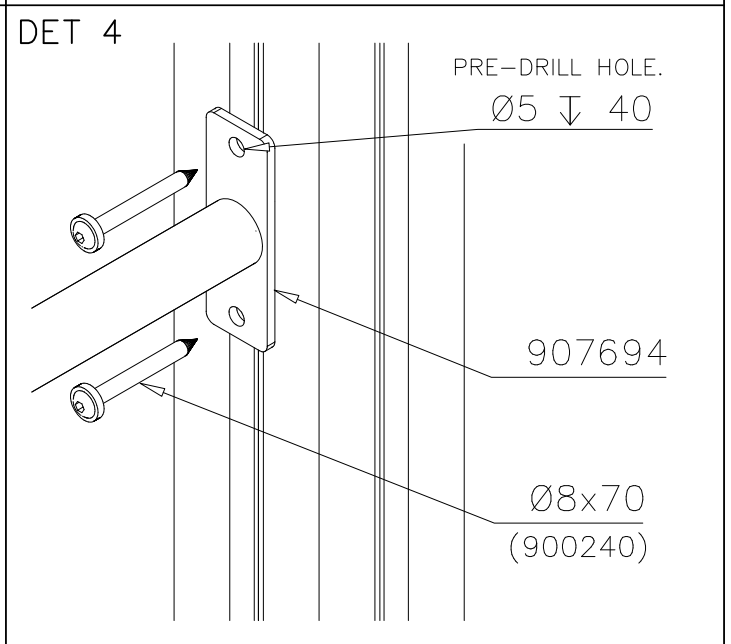

CLIMBING NET OPTIONS

706603

706603-301
706603-302
706603-303
706603-304
706603-305
706603-306

BLUE
RED
BEIGE
GRAY
BLACK
YELLOW

① 903176	PCS	② 909850	PCS
	4		4
		M8x25	
③ 909256	PCS	④ 909633	PCS
	8		4
Ø16/8.4x1.6		M8	
⑤ 980123	PCS		PCS
	4		
Ø7x60			