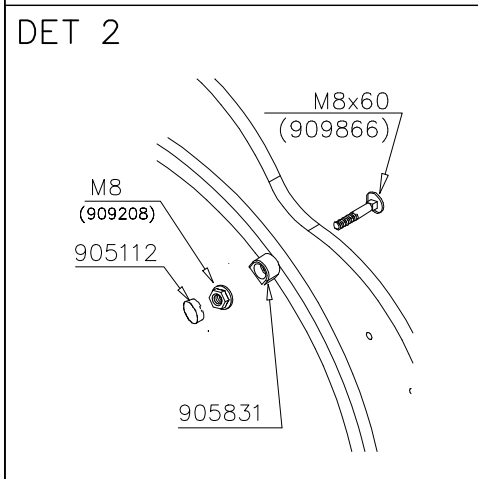

LAPPSET® FASTENER KIT

707649

DATE: 9.6.2016

1(1)

① 900240	PCS 17	② 905112	PCS 112
Ø8x70		Ø22	
③ 905831	PCS 112	④ 909205	PCS 40
Ø32x19		M8x60	
⑤ 909208	PCS 32	⑥ 909866	PCS 32
M8		M8x60	
⑦ 903533	PCS 6	⑧ 980150	PCS 40
SRL12		M8	