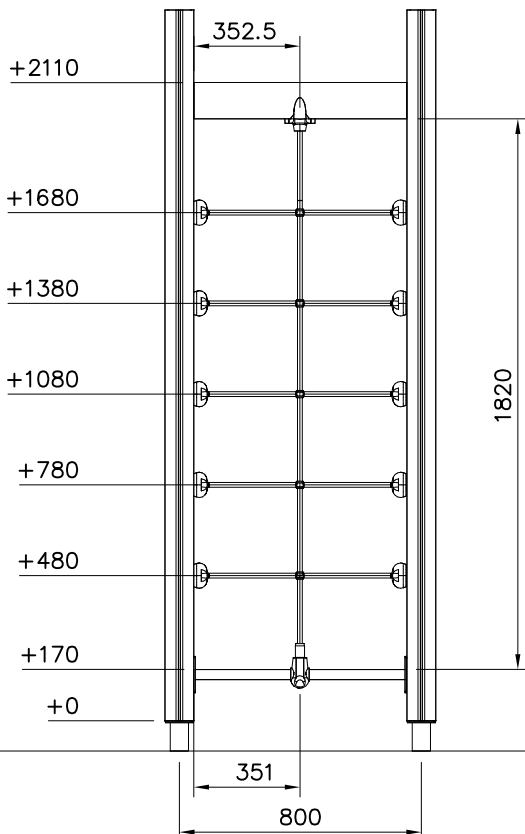

CLIMBING NET OPTIONS

706603

706603-301
706603-302
706603-303
706603-304
706603-305
706603-306

BLUE
RED
BEIGE
GRAY
BLACK
YELLOW