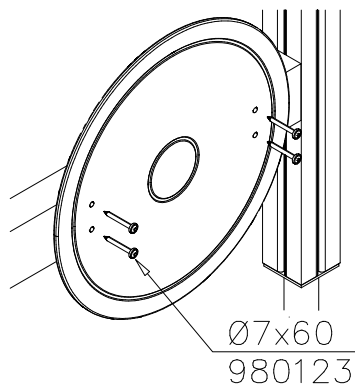

① 900240	PCS	② 980106	PCS
	2		2
Ø8x70		Ø5x40	
③ 907082	PCS		PCS
	1		
Ø8x70			
	PCS		PCS
	PCS		PCS
○ 908357	PCS	○ 900793	PCS
	1		1
○ 903157	PCS		PCS
	1		
M14			
	PCS		PCS
	PCS		PCS

DET 1

DET 2

① 900240	PCS	② 900727	PCS
	1		1
Ø8x70		M10x80	
	PCS		PCS
③ 907688	PCS	③ 907701	PCS
	1		1
765		545	
	PCS		PCS
	PCS		PCS
	PCS		PCS
	PCS		PCS

LAPPSET® FASTENER KIT

707764

DATE: 15.6.2016

1(1)

①	980128	PCS
		4
	Ø7x60	

DET 1 (OPTIO 1)

707648
707733

(OPTIO 2) W/O BACK PLATE