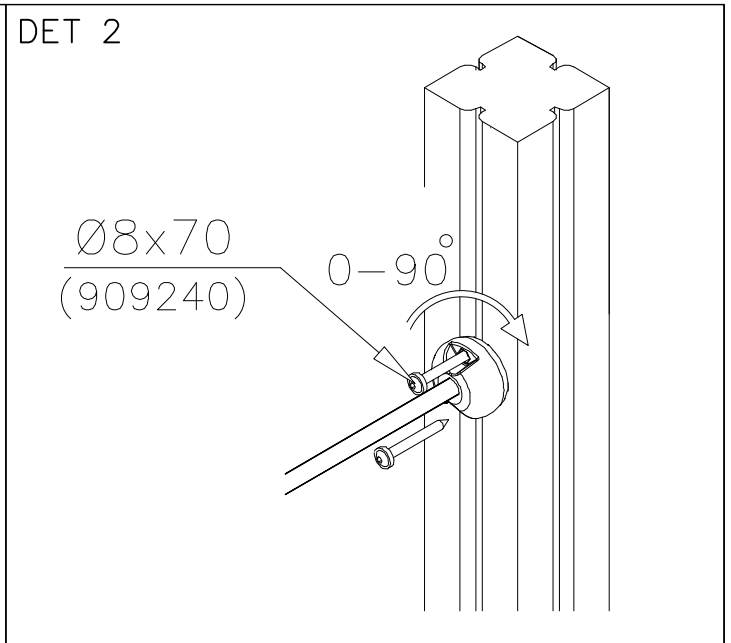

CLIMBING NET OPTIONS

706603

706603-301
706603-302
706603-303
706603-304
706603-305
706603-306

BLUE
RED
BEIGE
GRAY
BLACK
YELLOW

① 903176	PCS	② 909850	PCS
	4		4
		M8x25	
③ 909256	PCS	④ 909633	PCS
	8		4
Ø16/8.4x1.6		M8	
⑤ 980123	PCS		PCS
	4		
Ø7x60			