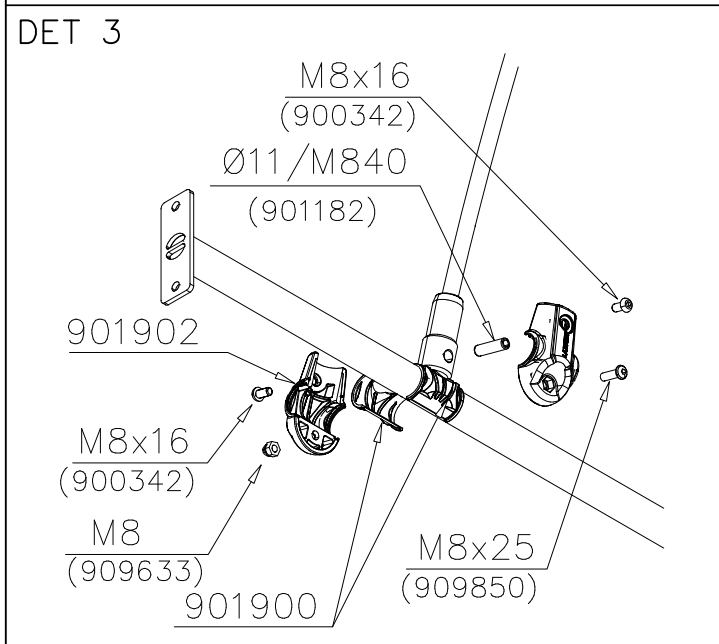

CLIMBING NET OPTIONS

706603

706603-301
706603-302
706603-303
706603-304
706603-305
706603-306

BLUE
RED
BEIGE
GRAY
BLACK
YELLOW

① 903176	PCS	② 909850	PCS
	4		4
		M8x25	
③ 909256	PCS	④ 909633	PCS
	8		4
Ø16/8.4x1.6		M8	
⑤ 980123	PCS		PCS
	4		
Ø7x60			