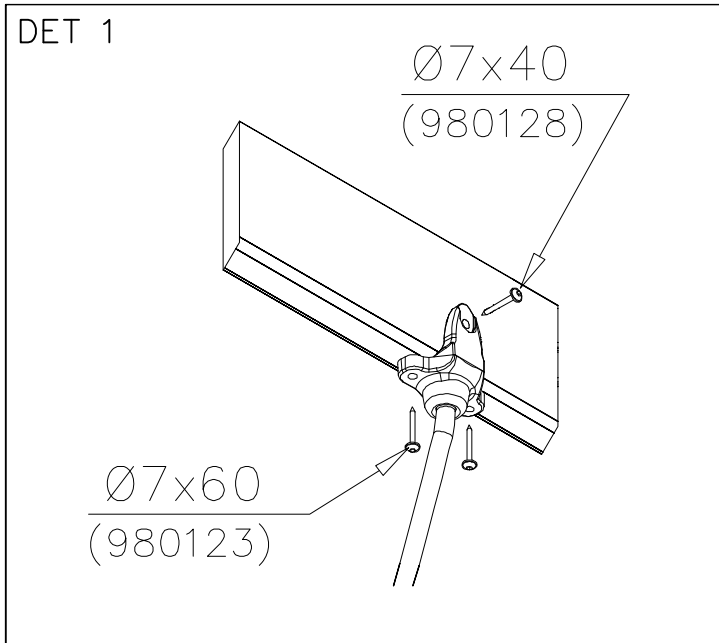

CLIMBING NET OPTIONS

706603

706603-301
706603-302
706603-303
706603-304
706603-305
706603-306

BLUE
RED
BEIGE
GRAY
BLACK
YELLOW

① 903176	PCS	② 909850	PCS
	4		4
		M8x25	
③ 909256	PCS	④ 909633	PCS
	8		4
Ø16/8.4x1.6		M8	
⑤ 980123	PCS		PCS
	4		
Ø7x60			