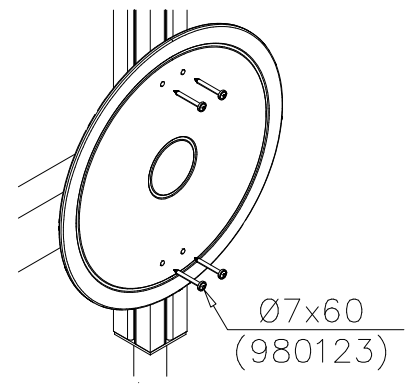

① 900240	PCS	② 980106	PCS
	2		2
Ø8x70		Ø5x40	
③ 907082	PCS		PCS
	1		
Ø8x70			
	PCS		PCS
	PCS		PCS
○ 908357	PCS	○ 900793	PCS
	1		1
○ 903157	PCS		PCS
	1		
M14			
	PCS		PCS
	PCS		PCS

DET 1

DET 2

① 900240	PCS	② 900727	PCS
	1		1
Ø8x70		M10x80	
	PCS		PCS
③ 907688	PCS	③ 907701	PCS
	1		1
765		545	
	PCS		PCS
	PCS		PCS
	PCS		PCS
	PCS		PCS

LAPPSET® FASTENER KIT

707764

DATE: 15.6.2016

1(1)

①	980128	PCS
		4
	Ø7x60	

DET 1 (OPTIO 1)

707648
707733

(OPTIO 2) W/O BACK PLATE