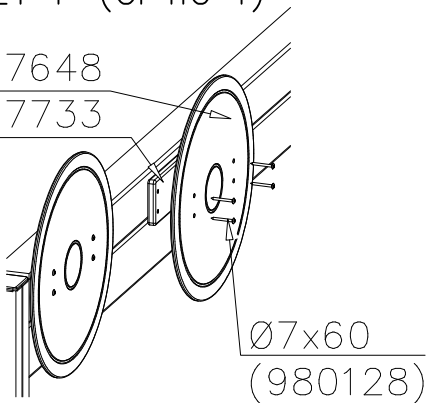

① 900240	PCS	② 980106	PCS
	2		2
Ø8x70		Ø5x40	
③ 907082	PCS		PCS
	1		
Ø8x70			
	PCS		PCS
	PCS		PCS
○ 908357	PCS	○ 900793	PCS
	1		1
○ 903157	PCS		PCS
	1		
M14			
	PCS		PCS
	PCS		PCS

DET 1

DET 2

① 900240	PCS	② 900727	PCS
	1		1
Ø8x70		M10x80	
	PCS		PCS
③ 907688	PCS	③ 907701	PCS
	1		1
765		545	
	PCS		PCS
	PCS		PCS
	PCS		PCS
	PCS		PCS

LAPPSET® FASTENER KIT

707764

DATE: 15.6.2016

1(1)

①	980128	PCS
		4
	Ø7x60	

DET 1 (OPTIO 1)

707648
707733

(OPTIO 2) W/O BACK PLATE