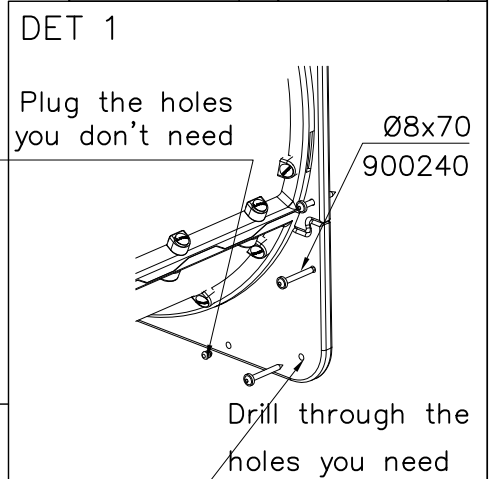

LAPPSET® FASTENER KIT

707649

DATE: 9.6.2016

1(1)

① 900240	PCS 17	② 905112	PCS 112
Ø8x70		Ø22	
③ 905831	PCS 112	④ 909205	PCS 40
Ø32x19		M8x60	
⑤ 909208	PCS 32	⑥ 909866	PCS 32
M8		M8x60	
⑦ 903533	PCS 6	⑧ 980150	PCS 40
SRL12		M8	