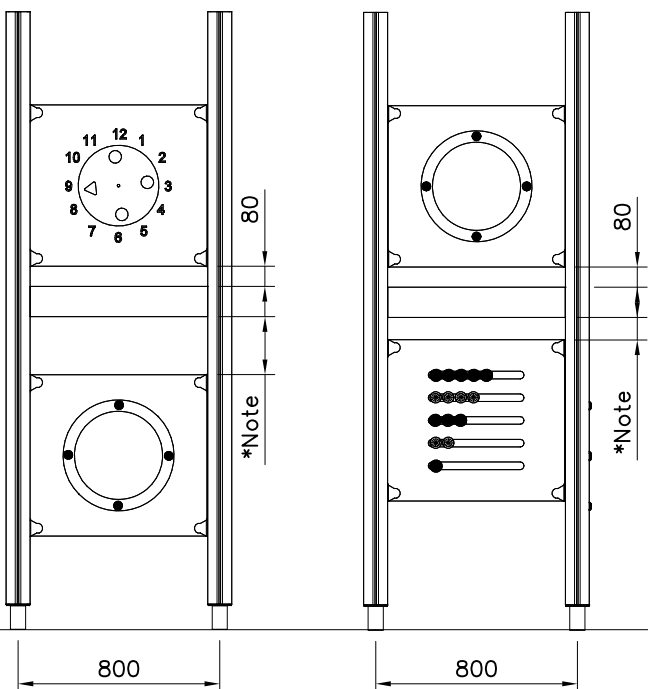

① 903176	PCS	② 909850	PCS
	4		4
		M8x25	
③ 909256	PCS	④ 909633	PCS
	8		4
Ø16/8.4x1.6		M8	
⑤ 980123	PCS		PCS
	4		
Ø7x60			

*Note:

No gaps between:
8–25mm
89–230mm

COLOR OPTIONS

-701	BLUE
-702	YELLOW
-703	LIME
-704	DARK GRAY
-705	LIGHT GRAY
-706	RED
-707	GREEN
-708	FUXIA