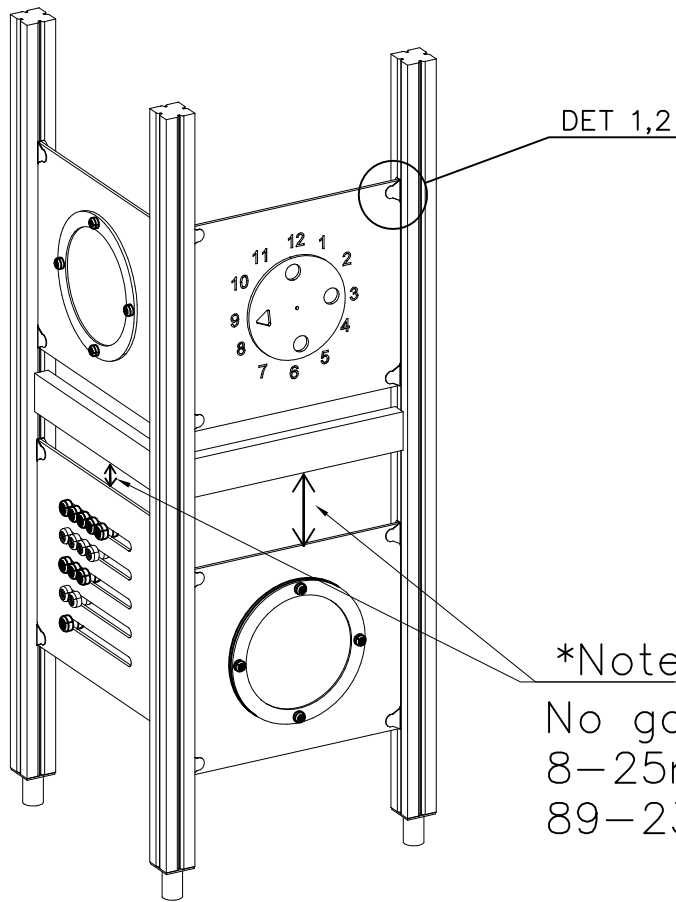

BOOM OPTIONS		
706510	706510-602	DARK BROWN
	706510-603	LIGHT BROWN
	706510-604	LIGHT GRAY
		
45x120x1030		

DET 1

DET 2 M8x60  
 (909866)

DET 3

① 903176	PCS	② 909850	PCS
	4		4
		M8x25	
③ 909256	PCS	④ 909633	PCS
	8		4
Ø16/8.4x1.6		M8	
⑤ 980123	PCS		PCS
	4		
Ø7x60			