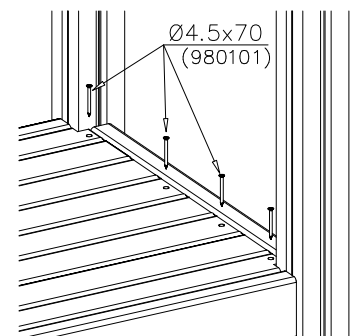

DET 1

DET 2

Naulanauha kannatinlistan puolelle.  
Nail list to the bottom.

DET 3

① 706510	PCS	② 907724	PCS
	1		2
45x120x1030			
③ 905083	PCS	④ 909866	PCS
	4		4
Ø32		M8x60	
⑤ 980151	PCS	⑥ 980150	PCS
	4		4
Ø16/8.4		M8	
⑦ 905112	PCS	⑧ 900240	PCS
	4		4
Ø22		Ø8x70	