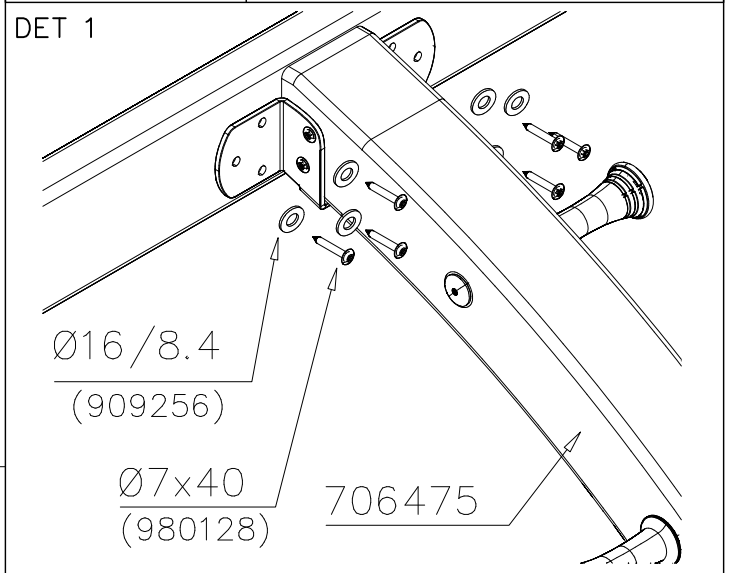

DET 1

DET 2

Naulanauha kannatinlistan puolelle.
Nail list to the bottom.

DET 3

OPTIONS		
706475	706475-602	DARK BROWN
	706475-603	LIGHT BROWN
	706475-604	LIGHT GRAY

① 706746	PCS	② 909530	PCS
	1		4
45x640x701		55.9x127.5	
③ 900240	PCS	④ 980151	PCS
	4		4
Ø8x70		Ø16/8.4x1.6	
⑤ 905112	PCS		PCS
	4		
Ø22			
	PCS		PCS