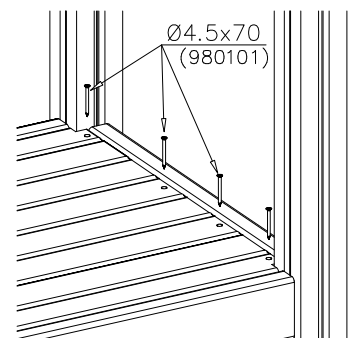

DET 1

DET 2

Naulanauha kannatinlistan puolelle.
Nail list to the bottom.

DET 3

OPTIONS		
706475	706475-602	DARK BROWN
	706475-603	LIGHT BROWN
	706475-604	LIGHT GRAY

① 706746	PCS	② 909530	PCS
	1		4
45x640x701		55.9x127.5	
③ 900240	PCS	④ 980151	PCS
	4		4
Ø8x70		Ø16/8.4x1.6	
⑤ 905112	PCS		PCS
	4		
Ø22			
	PCS		PCS