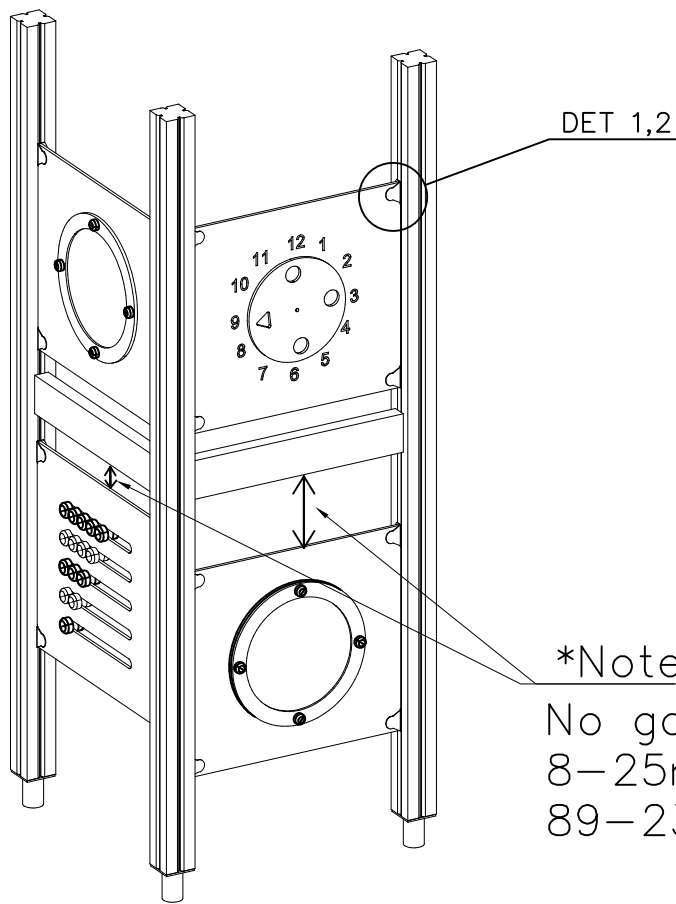

① 903176	PCS	② 909850	PCS
	4		4
		M8x25	
③ 909256	PCS	④ 909633	PCS
	8		4
Ø16/8.4x1.6		M8	
⑤ 980123	PCS		PCS
	4		
Ø7x60			

*Note:
No gaps between:
8–25mm
89–230mm

COLOR OPTIONS

- -701 BLUE
- -702 YELLOW
- -703 LIME
- -704 DARK GRAY
- -705 LIGHT GRAY
- -706 RED
- -707 GREEN
- -708 FUXIA