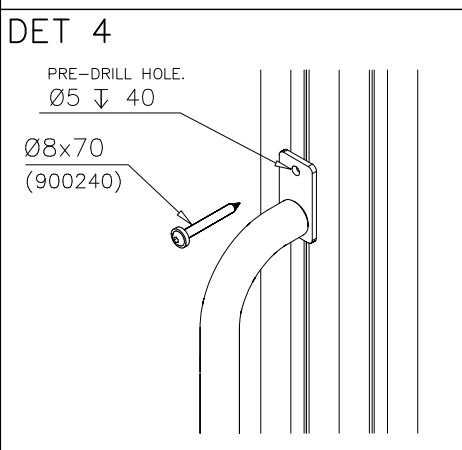

DET 1

DET 2

Naulanauha kannatinlistan puolelle.
Nail list to the bottom.

DET 3

① 900240	PCS	② 900727	PCS
	1		1
Ø8x70		M10x80	
	PCS		PCS
③ 907688	PCS	③ 907701	PCS
	1		1
765		545	
	PCS		PCS
	PCS		PCS
	PCS		PCS
	PCS		PCS

**Tuotekyltti tulee tuotteen mukana yhdellä seuraavista tavoista:****1) Metallinen tuotekyltti ja kiinnitysruuvit**

- Kiinnitä tuotekyltti ruuveilla tolppaan noin 2 metrin korkeuteen kuvan 1 mukaisesti.