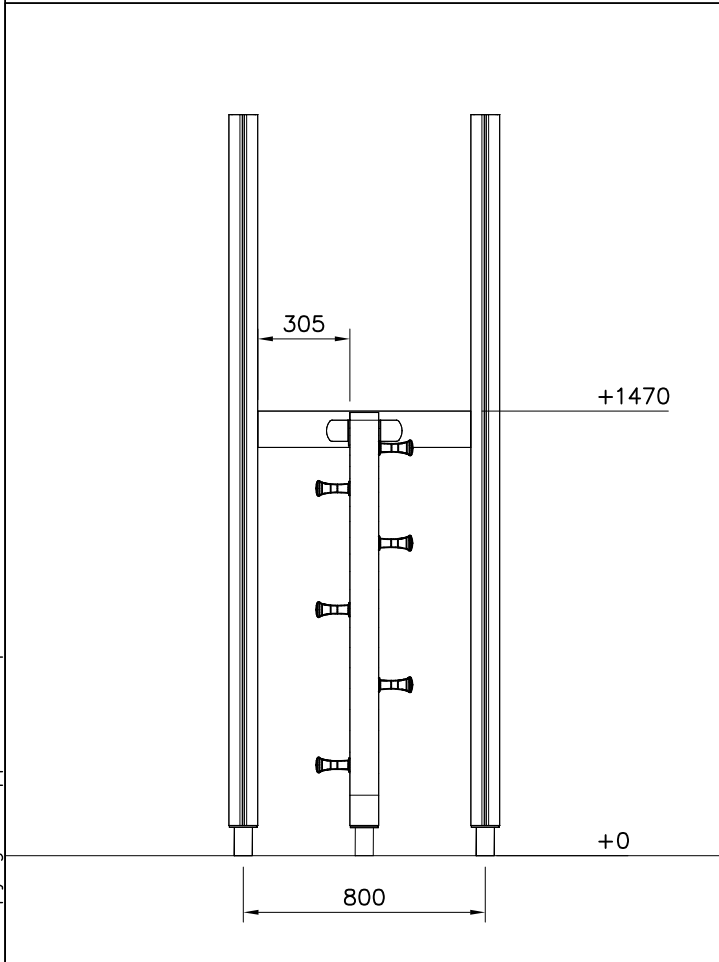

DET 1

DET 2

Naulanauha kannatinlistan puolelle.
Nail list to the bottom.

DET 3

OPTIONS		
706475	706475-602	DARK BROWN
	706475-603	LIGHT BROWN
	706475-604	LIGHT GRAY

① 706746	PCS	② 909530	PCS
	1		4
45x640x701		55.9x127.5	
③ 900240	PCS	④ 980151	PCS
	4		4
Ø8x70		Ø16/8.4x1.6	
⑤ 905112	PCS		PCS
	4		
Ø22			
	PCS		PCS