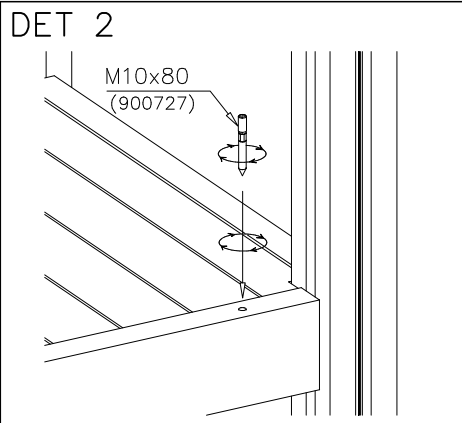

DET 1

DET 2

Naulanauha kannatinlistan puolelle.
Nail list to the bottom.

DET 3

① 900240	PCS	② 900727	PCS
	1		1
Ø8x70		M10x80	
	PCS		PCS
③ 907688	PCS	③ 907701	PCS
	1		1
765		545	
	PCS		PCS
	PCS		PCS
	PCS		PCS
	PCS		PCS