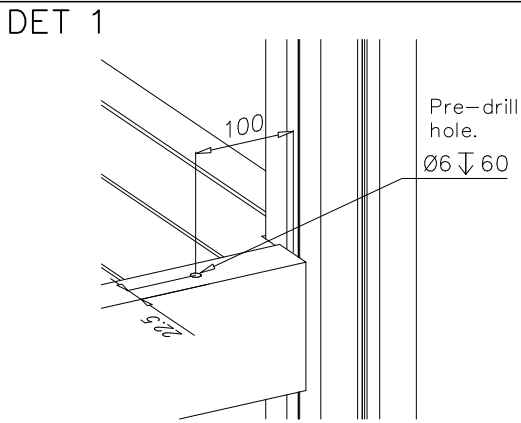

DET 1

DET 2

Naulanauha kannatinlistan puolelle.
Nail list to the bottom.

DET 3

① 900240	PCS	② 900727	PCS
	1		1
Ø8x70		M10x80	
	PCS		PCS
③ 907688	PCS	③ 907701	PCS
	1		1
765		545	
	PCS		PCS
	PCS		PCS
	PCS		PCS
	PCS		PCS

**Tuotekyltti tulee tuotteen mukana yhdellä seuraavista tavoista:****1) Metallinen tuotekyltti ja kiinnitysruuvit**

- Kiinnitä tuotekyltti ruuveilla tolppaan noin 2 metrin korkeuteen kuvan 1 mukaisesti.