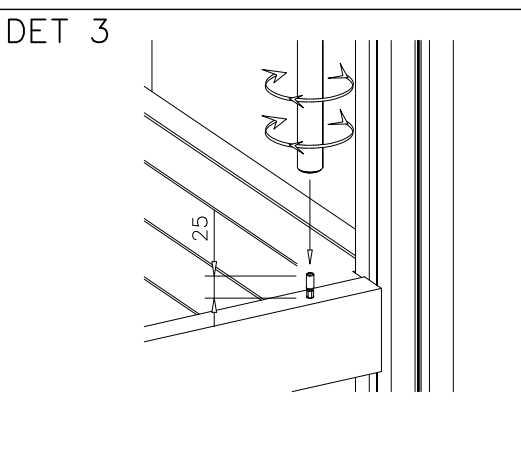

DET 1

DET 2

Naulanauha kannatinlistan puolelle.
Nail list to the bottom.

DET 3

① 900240	PCS	② 900727	PCS
	1		1
Ø8x70		M10x80	
	PCS		PCS
③ 907688	PCS	③ 907701	PCS
	1		1
765		545	
	PCS		PCS
	PCS		PCS
	PCS		PCS
	PCS		PCS

**Tuotekyltti tulee tuotteen mukana yhdellä seuraavista tavoista:****1) Metallinen tuotekyltti ja kiinnitysruuvit**

- Kiinnitä tuotekyltti ruuveilla tolppaan noin 2 metrin korkeuteen kuvan 1 mukaisesti.