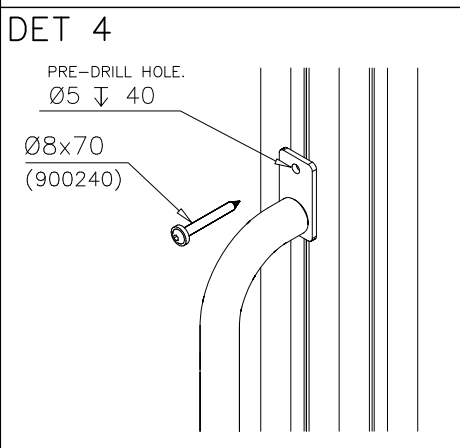

DET 1

DET 2

INFO:

Asennusmitta /  
Installation  
dimension

① 900240	PCS	② 900727	PCS
	1		1
Ø8x70		M10x80	
	PCS		PCS
③ 907688	PCS	③ 907701	PCS
	1		1
765		545	
	PCS		PCS
	PCS		PCS
	PCS		PCS
	PCS		PCS
	PCS		PCS

**Tuotekyltti tulee tuotteen mukana yhdellä seuraavista tavoista:****1) Metallinen tuotekyltti ja kiinnitysruuvit**

- Kiinnitä tuotekyltti ruuveilla tolppaan noin 2 metrin korkeuteen kuvan 1 mukaisesti.