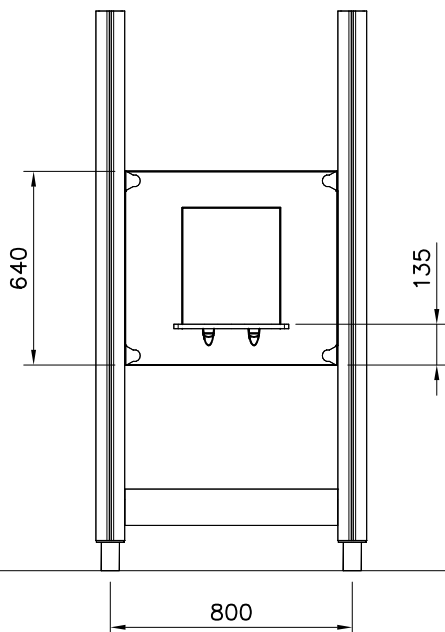

## DEEP FOUNDATION

DATE: 21.9.2016

5(5)

DET 7

Insert sheet metal IN to the plastic cover.

DET 8

DET 9

① 706727	PCS	② 706744	PCS
	1		1
10x702x640		15x145x380	
③ 901570	PCS	④ 903176	PCS
	4		4
36x55x55			
⑤ 909855	PCS	⑥ 909850	PCS
	2		8
M8x35		M8x25	
⑦ 909256	PCS	⑧ 980150	PCS
	8		6
Ø16/8.4x1.6		M8	
⑨ 909633	PCS	⑩ 980123	PCS
	4		4
M8		Ø7x60	
		⑪ 905112	PCS
			4
		Ø22	