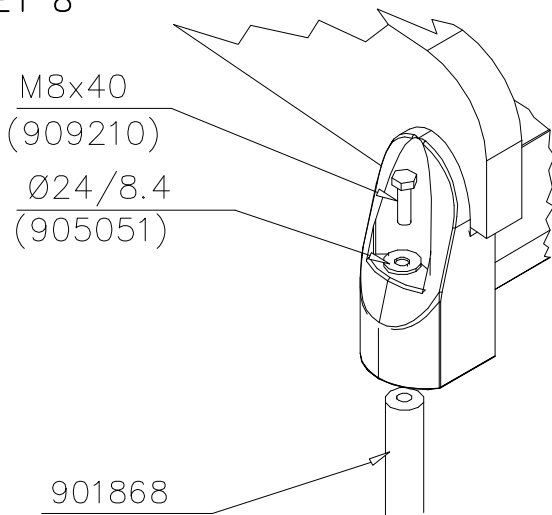

## DEEP FOUNDATION

DATE: 21.9.2016

5(5)

DET 7

Insert sheet metal IN to the plastic cover.

DET 8

DET 9

① 706727	PCS	② 706744	PCS
	1		1
10x702x640		15x145x380	
③ 901570	PCS	④ 903176	PCS
	4		4
36x55x55			
⑤ 909855	PCS	⑥ 909850	PCS
	2		8
M8x35		M8x25	
⑦ 909256	PCS	⑧ 980150	PCS
	8		6
Ø16/8.4x1.6		M8	
⑨ 909633	PCS	⑩ 980123	PCS
	4		4
M8		Ø7x60	
		⑪ 905112	PCS
			4
		Ø22	