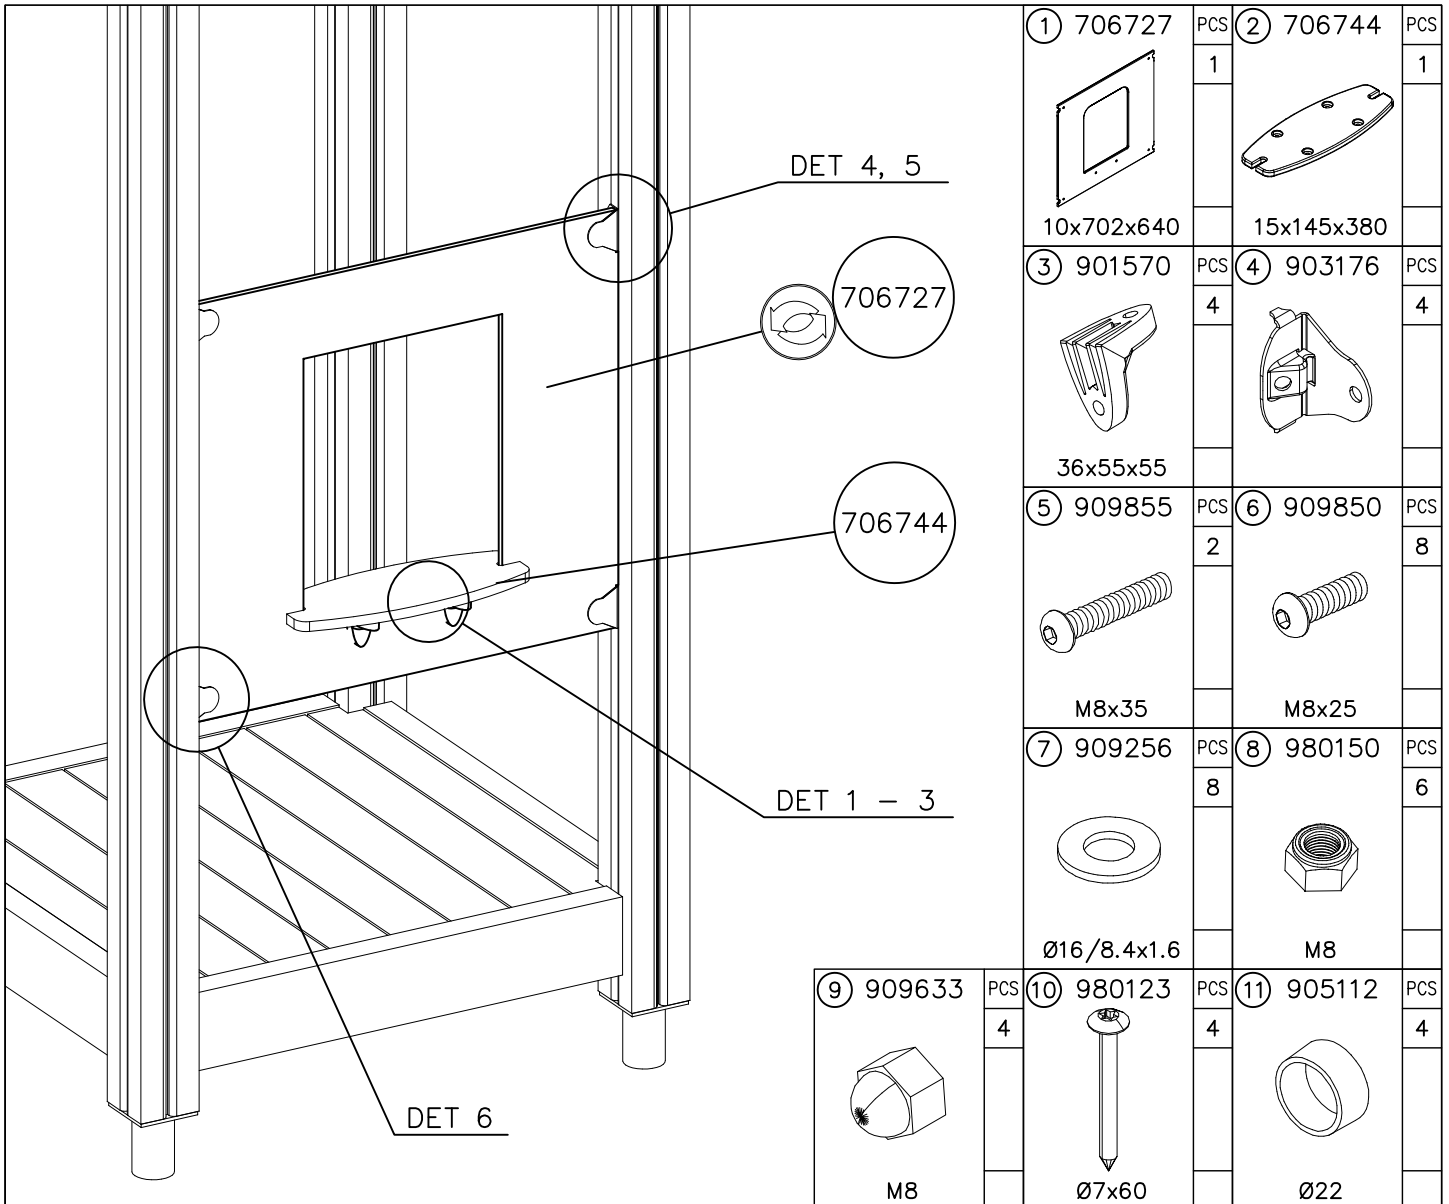

## DEEP FOUNDATION

DATE: 21.9.2016

5(5)

DET 7

Insert sheet metal IN to the plastic cover.

DET 8

DET 9

① 706727	PCS	② 706744	PCS
	1		1
10x702x640		15x145x380	
③ 901570	PCS	④ 903176	PCS
	4		4
36x55x55			
⑤ 909855	PCS	⑥ 909850	PCS
	2		8
M8x35		M8x25	
⑦ 909256	PCS	⑧ 980150	PCS
	8		6
Ø16/8.4x1.6		M8	
⑨ 909633	PCS	⑩ 980123	PCS
	4		4
M8		Ø7x60	
		⑪ 905112	PCS
			4
		Ø22	