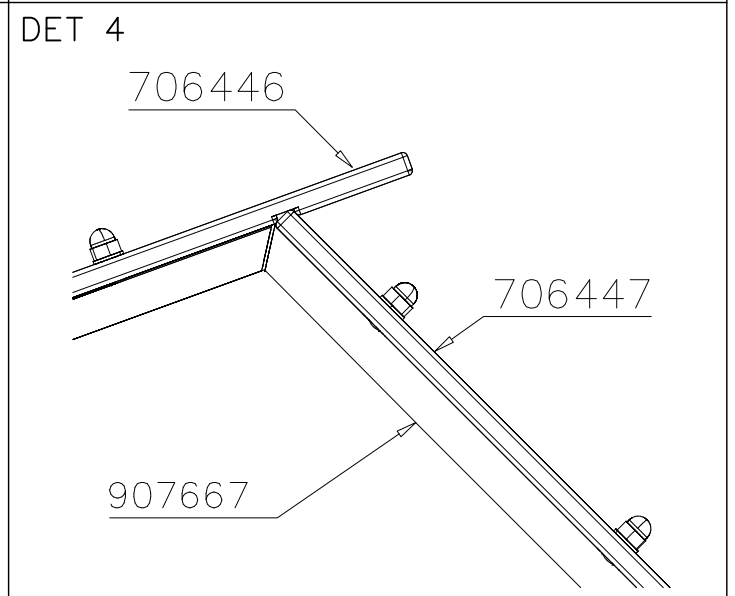

### WALL OPTIONS

706744

15x145x380

706744	DARK GRAY
--------	-----------

① 903176	PCS	② 909850	PCS
	4		4
		M8x25	
③ 909256	PCS	④ 909633	PCS
	8		4
Ø16/8.4x1.6		M8	
⑤ 980123	PCS		PCS
	4		
Ø7x60			

\*Note:

No gaps between:  
8–25mm  
89–230mm