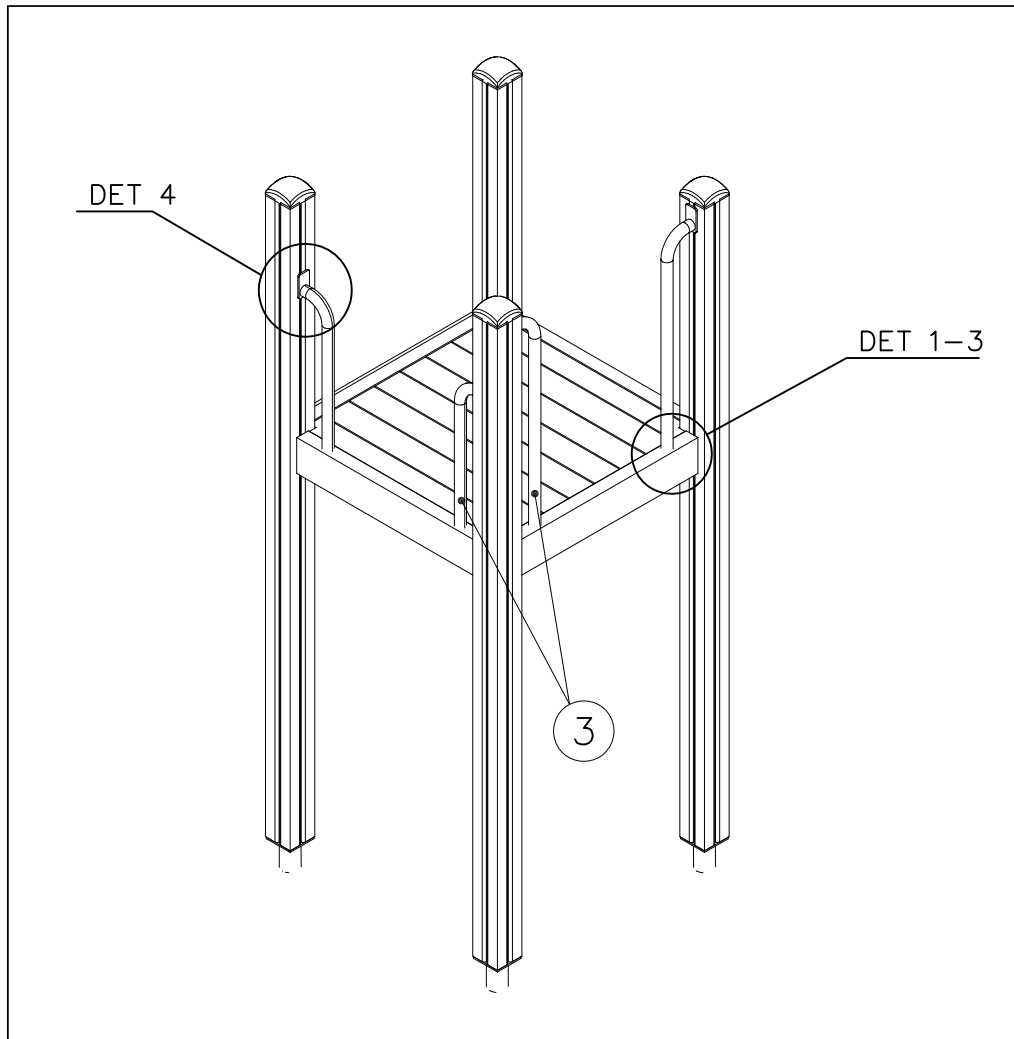

DET 1

DET 2

INFO:

Asennusmitta /  
Installation  
dimension

① 900240	PCS	② 900727	PCS
	1		1
Ø8x70		M10x80	
	PCS		PCS
③ 907688	PCS	③ 907701	PCS
	1		1
765		545	
	PCS		PCS
	PCS		PCS
	PCS		PCS
	PCS		PCS
	PCS		PCS