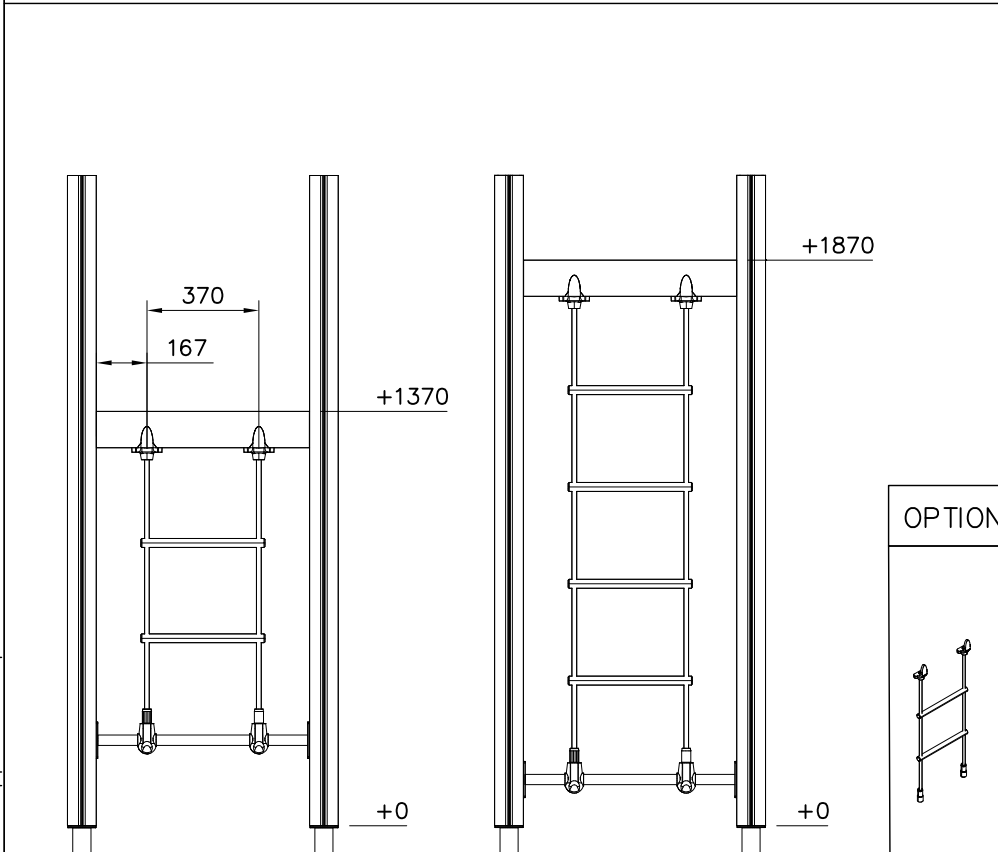

BOOM OPTIONS		
706510	706510-602	DARK BROWN
	706510-603	LIGHT BROWN
	706510-604	LIGHT GRAY
		
45x120x1030		

DET 1

DET 2 M8x60  
 (909866)

DET 3

① 901902	PCS	② 980128	PCS
	4		2
30x61x100		Ø7x40	
③ 980123	PCS	④ 900240	PCS
	4		4
Ø7x60		Ø8x70	
⑤ 901900	PCS	⑥ 909633	PCS
	4		2
20.5x36.2x56		M8	
⑦ 909850	PCS	⑧ 900342	PCS
	2		4
M8x25		M8x16	
⑨ 901182	PCS	○ 907694	PCS
	2		1
Ø11/M8x40		L 704	
○ 706473	PCS	○ 706780	PCS
	1		1
+1470		+1970	