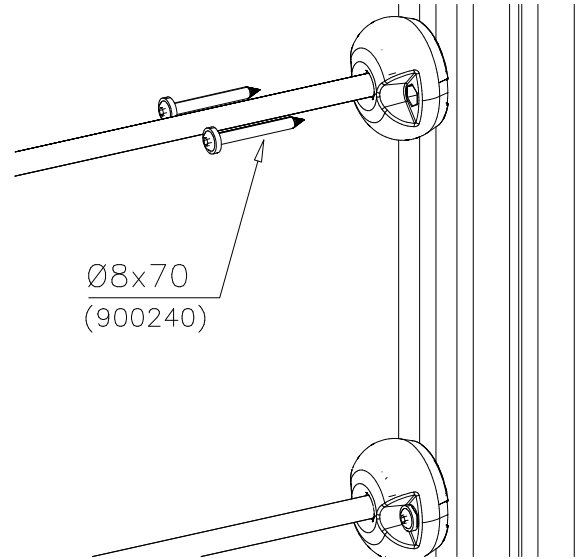

DET 1

DET 2

INFO:

Asennusmitta /  
Installation  
dimension

① 900240	PCS	② 900727	PCS
	1		1
Ø8x70		M10x80	
	PCS		PCS
③ 907688	PCS	③ 907701	PCS
	1		1
765		545	
	PCS		PCS
	PCS		PCS
	PCS		PCS
	PCS		PCS
	PCS		PCS