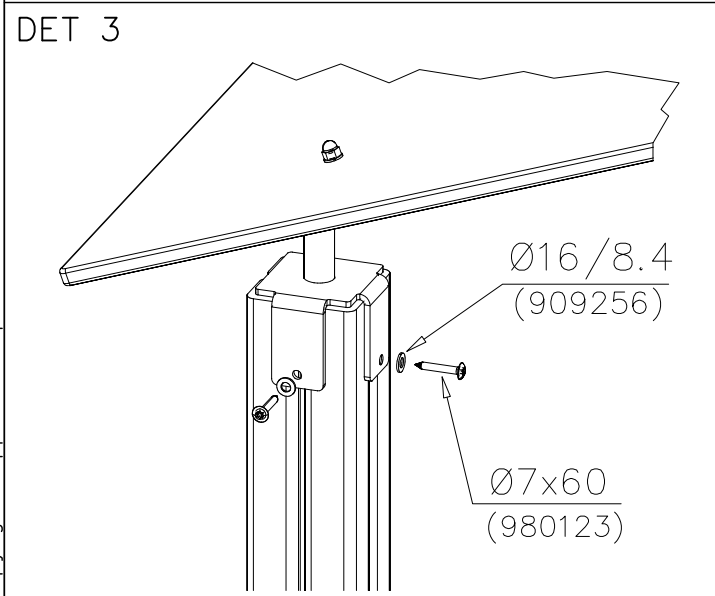

### WALL OPTIONS

706744

15x145x380

706744	DARK GRAY
--------	-----------

① 903176	PCS	② 909850	PCS
	4		4
		M8x25	
③ 909256	PCS	④ 909633	PCS
	8		4
Ø16/8.4x1.6		M8	
⑤ 980123	PCS		PCS
	4		
Ø7x60			

\*Note:

No gaps between:  
8–25mm  
89–230mm