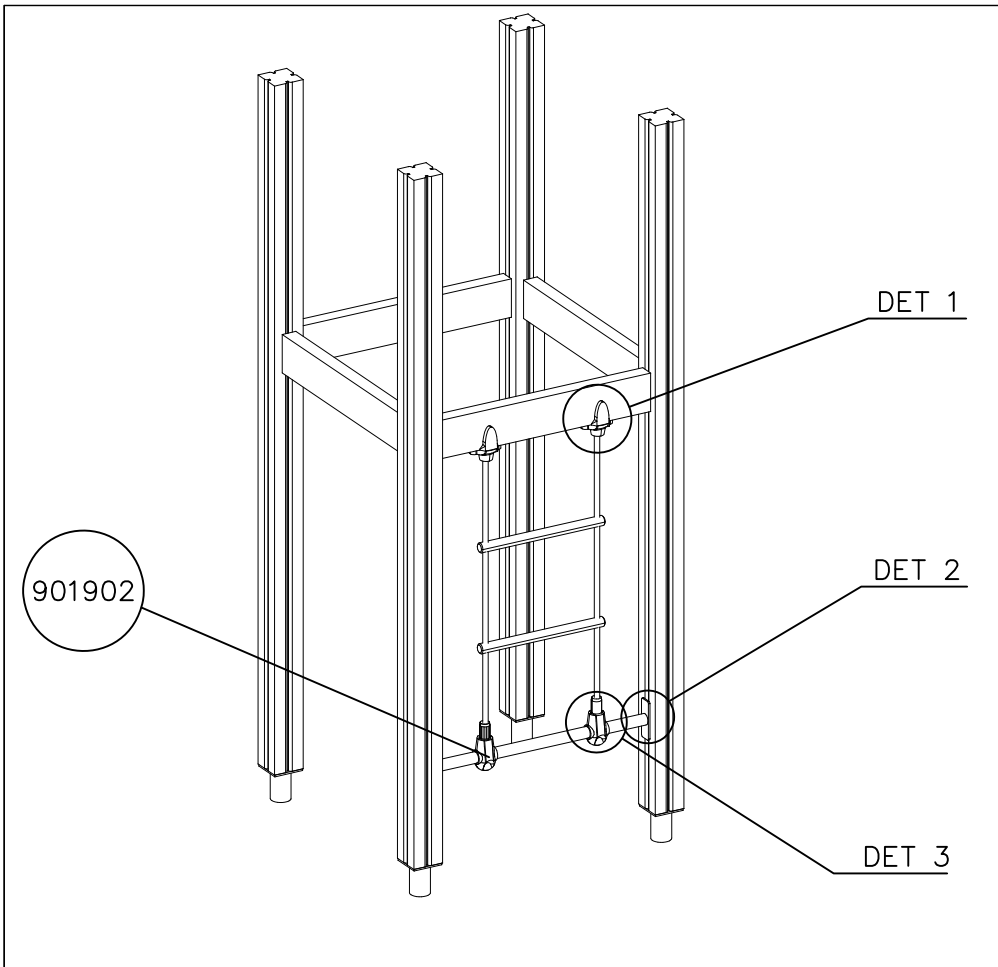

BOOM OPTIONS		
706510	706510-602	DARK BROWN
	706510-603	LIGHT BROWN
	706510-604	LIGHT GRAY
		
45x120x1030		

DET 1

DET 2 M8x60  
 (909866)

DET 3

① 901902	PCS	② 980128	PCS
	4		2
30x61x100		Ø7x40	
③ 980123	PCS	④ 900240	PCS
	4		4
Ø7x60		Ø8x70	
⑤ 901900	PCS	⑥ 909633	PCS
	4		2
20.5x36.2x56		M8	
⑦ 909850	PCS	⑧ 900342	PCS
	2		4
M8x25		M8x16	
⑨ 901182	PCS	○ 907694	PCS
	2		1
Ø11/M8x40		L 704	
○ 706473	PCS	○ 706780	PCS
	1		1
+1470		+1970	