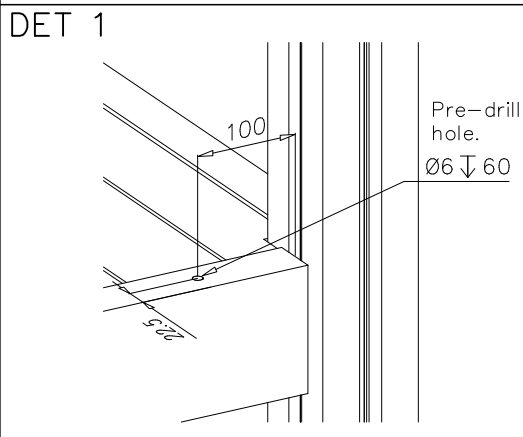

DET 1

DET 2

INFO:

Asennusmitta /  
Installation  
dimension

① 900240	PCS	② 900727	PCS
	1		1
Ø8x70		M10x80	
	PCS		PCS
③ 907688	PCS	③ 907701	PCS
	1		1
765		545	
	PCS		PCS
	PCS		PCS
	PCS		PCS
	PCS		PCS
	PCS		PCS

**Tuotekyltti tulee tuotteen mukana yhdellä seuraavista tavoista:****1) Metallinen tuotekyltti ja kiinnitysruuvit**

- Kiinnitä tuotekyltti ruuveilla tolppaan noin 2 metrin korkeuteen kuvan 1 mukaisesti.