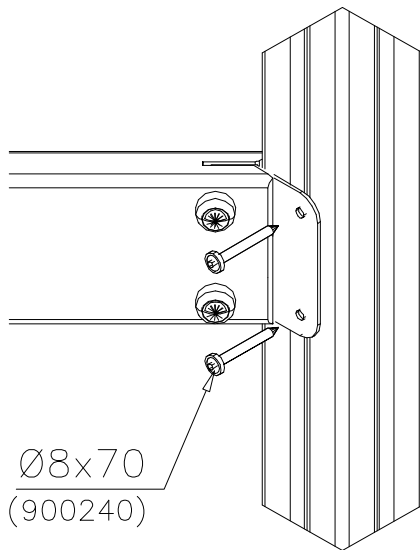

BOOM OPTIONS		
706510	706510-602	DARK BROWN
	706510-603	LIGHT BROWN
	706510-604	LIGHT GRAY
		
45x120x1030		

DET 1

DET 2 M8x60  
 (909866)

DET 3

① 901902	PCS	② 980128	PCS
	4		2
30x61x100		Ø7x40	
③ 980123	PCS	④ 900240	PCS
	4		4
Ø7x60		Ø8x70	
⑤ 901900	PCS	⑥ 909633	PCS
	4		2
20.5x36.2x56		M8	
⑦ 909850	PCS	⑧ 900342	PCS
	2		4
M8x25		M8x16	
⑨ 901182	PCS	○ 907694	PCS
	2		1
Ø11/M8x40		L 704	
○ 706473	PCS	○ 706780	PCS
	1		1
+1470		+1970	