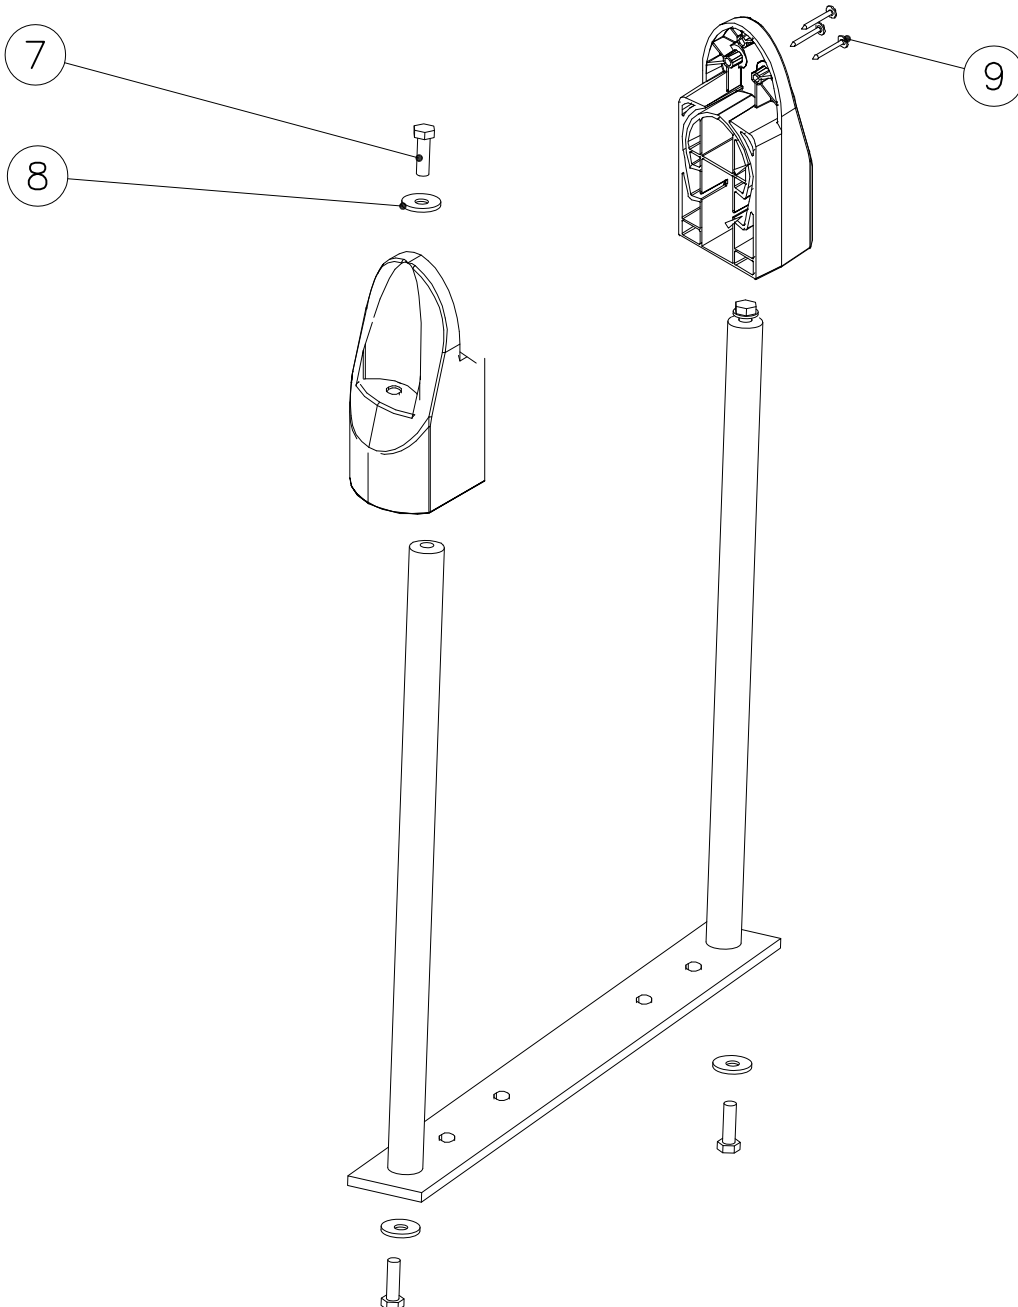

## DEEP FOUNDATION

DATE: 21.9.2016

4(5)

○ 707133	PCS	○ 901868	PCS	○ 901879	PCS	⑦ 909210	PCS	⑧ 905051	PCS	⑨ 980128	PCS
	1		2		2		4		4		6
10x80x745		Ø30x598				M8x40		Ø24/8.4		Ø7x40	