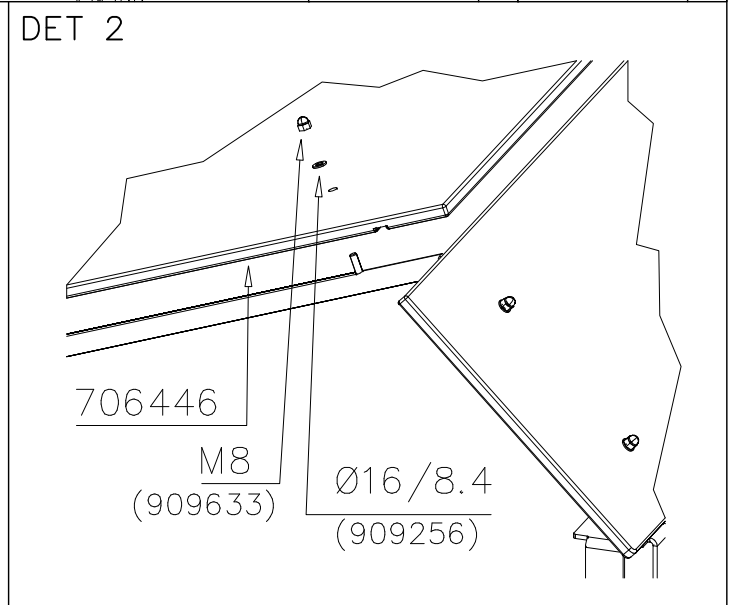

### WALL OPTIONS

706744

15x145x380

706744	DARK GRAY
--------	-----------

① 903176	PCS	② 909850	PCS
	4		4
		M8x25	
③ 909256	PCS	④ 909633	PCS
	8		4
Ø16/8.4x1.6		M8	
⑤ 980123	PCS		PCS
	4		
Ø7x60			

\*Note:

No gaps between:  
8–25mm  
89–230mm