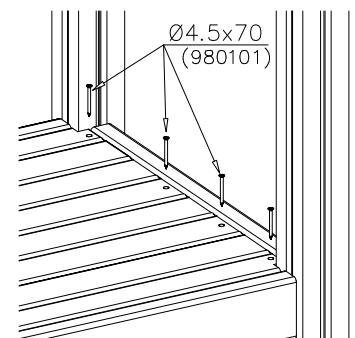

DET 1

DET 2

Naulanauha kannatinlistan puolelle.  
Nail list to the bottom.

DET 3

① 706510	PCS	② 907724	PCS
	1		2
45x120x1030			
③ 905083	PCS	④ 909866	PCS
	4		4
Ø32		M8x60	
⑤ 980151	PCS	⑥ 980150	PCS
	4		4
Ø16/8.4		M8	
⑦ 905112	PCS	⑧ 900240	PCS
	4		4
Ø22		Ø8x70	