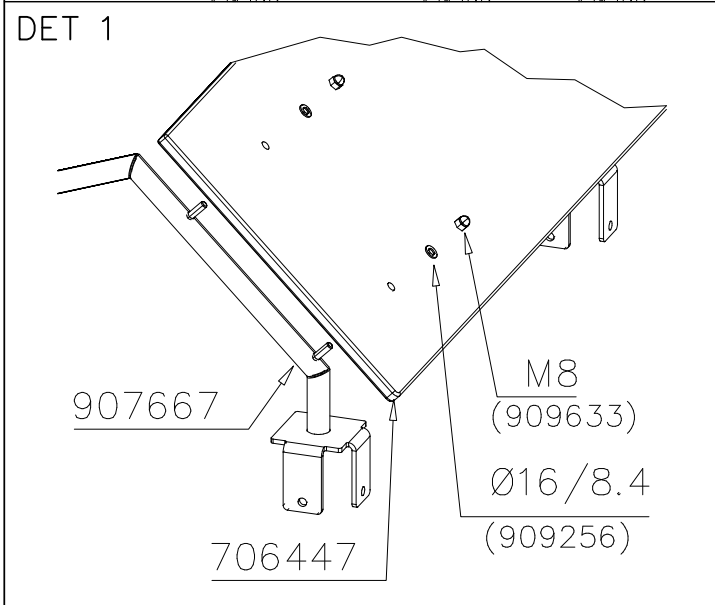

### WALL OPTIONS

706744

15x145x380

706744	DARK GRAY
--------	-----------

① 903176	PCS	② 909850	PCS
	4		4
		M8x25	
③ 909256	PCS	④ 909633	PCS
	8		4
Ø16/8.4x1.6		M8	
⑤ 980123	PCS		PCS
	4		
Ø7x60			

\*Note:

No gaps between:  
8–25mm  
89–230mm