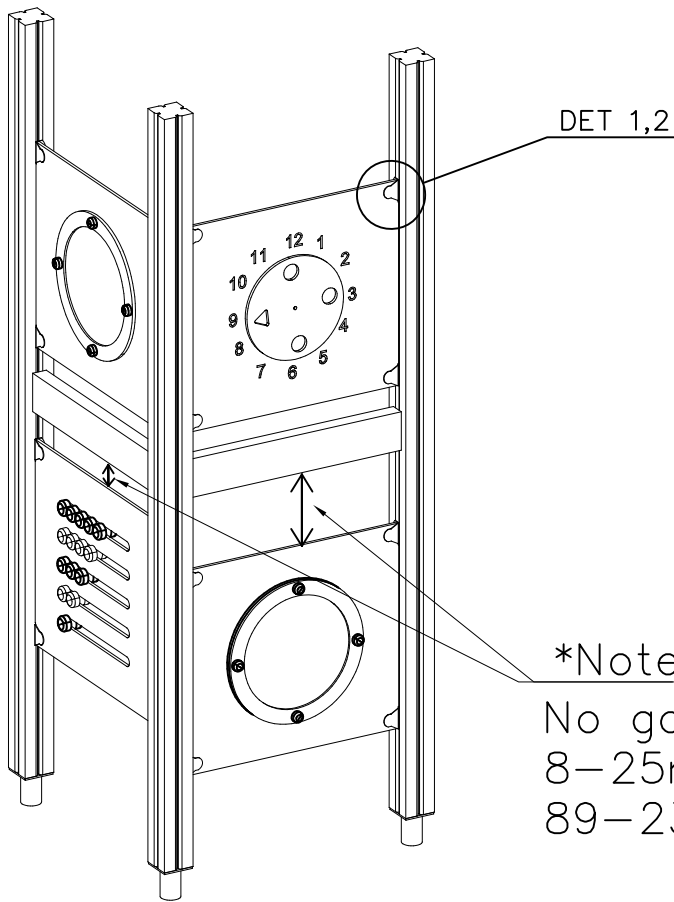

### WALL OPTIONS

706744

15x145x380

706744	DARK GRAY
--------	-----------

① 903176	PCS	② 909850	PCS
	4		4
		M8x25	
③ 909256	PCS	④ 909633	PCS
	8		4
Ø16/8.4x1.6		M8	
⑤ 980123	PCS		PCS
	4		
Ø7x60			

\*Note:

No gaps between:  
8–25mm  
89–230mm