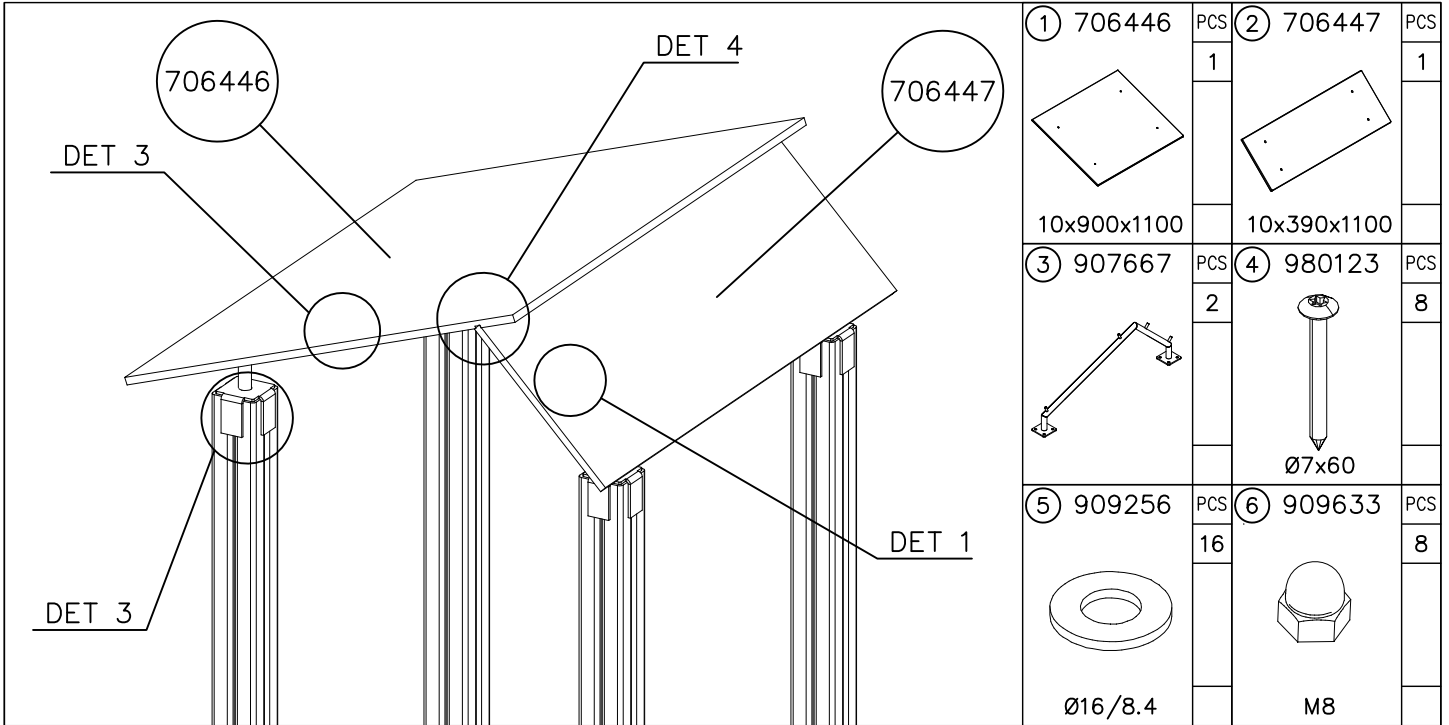

### WALL OPTIONS

706744

15x145x380

706744	DARK GRAY
--------	-----------

① 903176	PCS	② 909850	PCS
	4		4
		M8x25	
③ 909256	PCS	④ 909633	PCS
	8		4
Ø16/8.4x1.6		M8	
⑤ 980123	PCS		PCS
	4		
Ø7x60			

\*Note:

No gaps between:  
8–25mm  
89–230mm