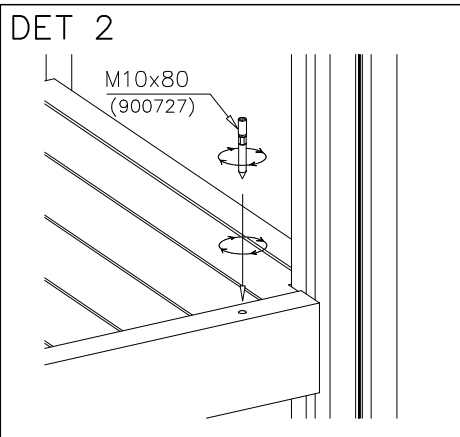

DET 1

DET 2

INFO:

Asennusmitta /  
Installation  
dimension

① 900240	PCS	② 900727	PCS
	1		1
Ø8x70		M10x80	
	PCS		PCS
③ 907688	PCS	③ 907701	PCS
	1		1
765		545	
	PCS		PCS
	PCS		PCS
	PCS		PCS
	PCS		PCS
	PCS		PCS