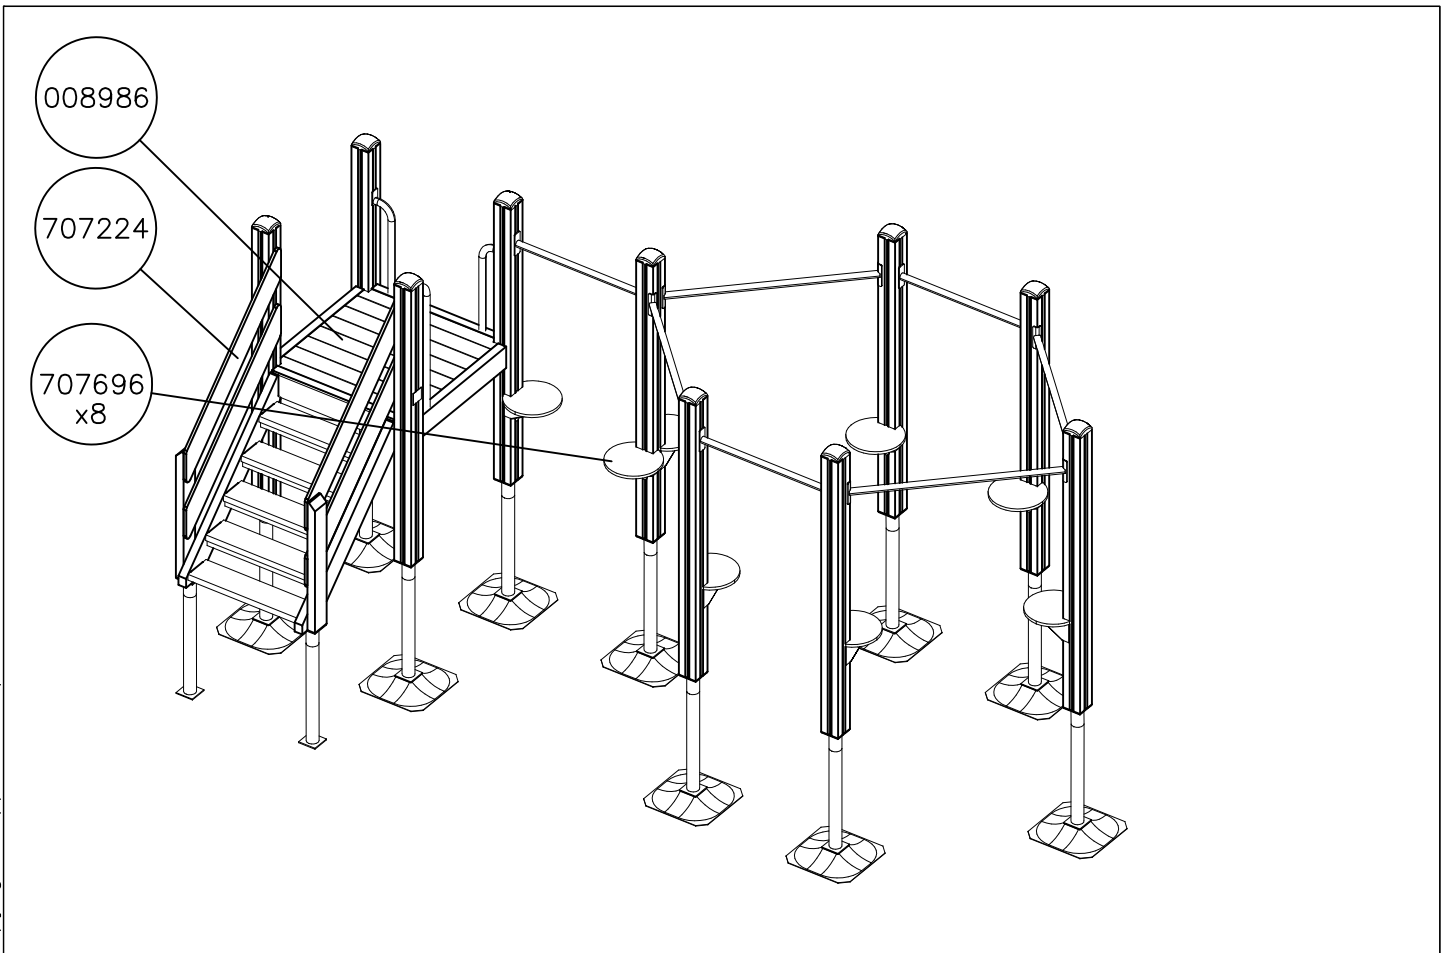

DATE: 7.7.2016