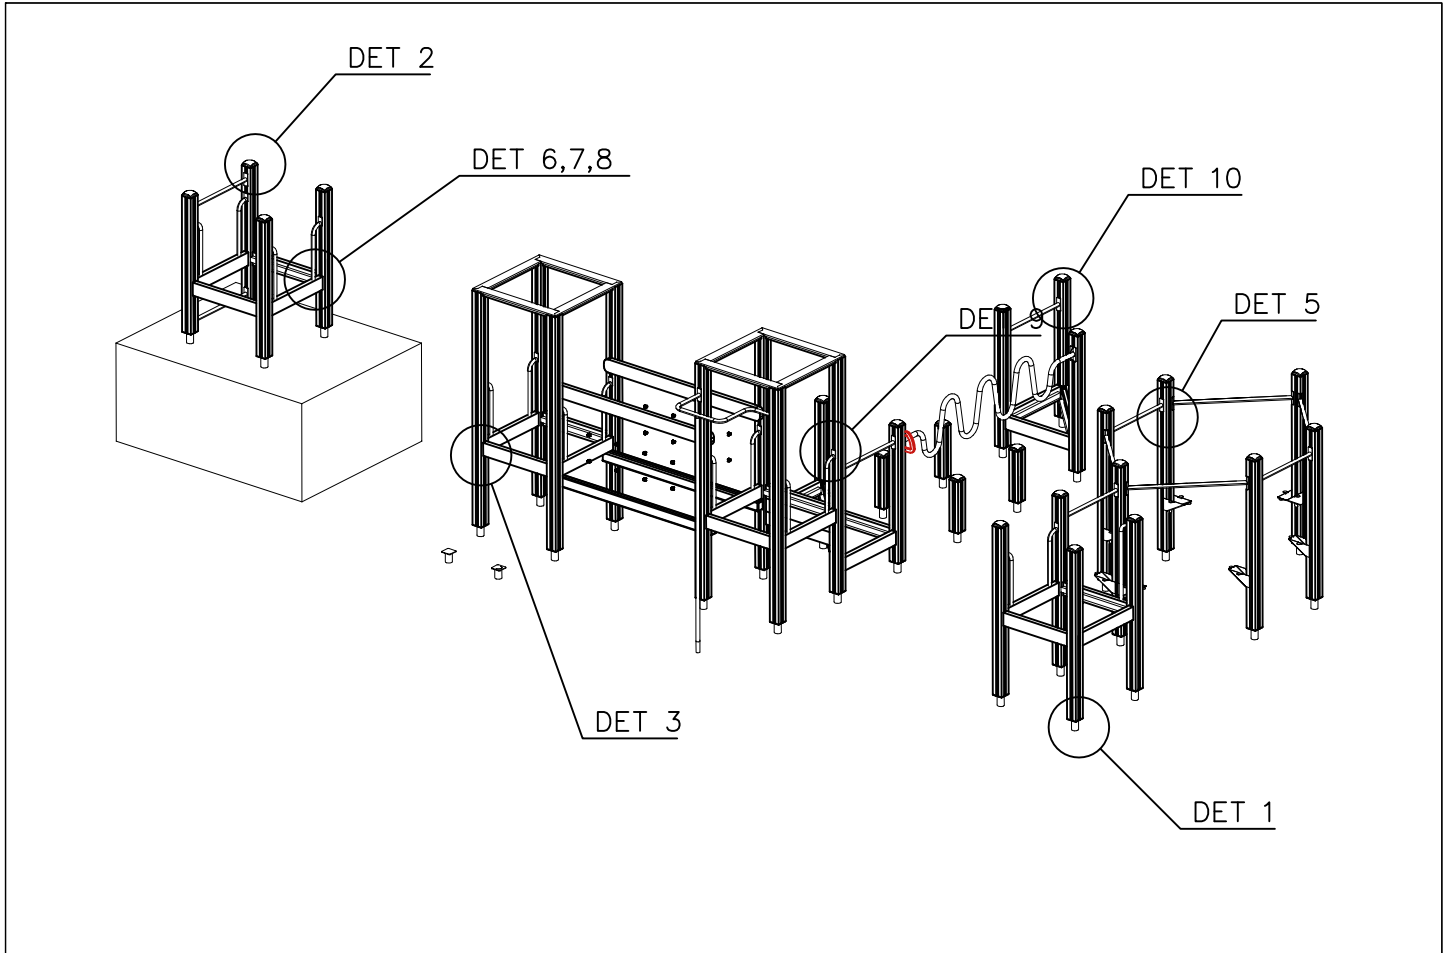

— EN/AS Impact Area 70.6 m²

- - - Falling Space 78.4 m²

Grid size = 1000 mm

 <p>M10 905104</p>	 <p>100 S 600</p>	 <p>S 600</p>
 <p>Ø7x40 901879 Hox! Slide sheet gap Liukupelti rako.</p>	 <p>M12x40 Ø24/13</p>	 <p>100 S 600</p>