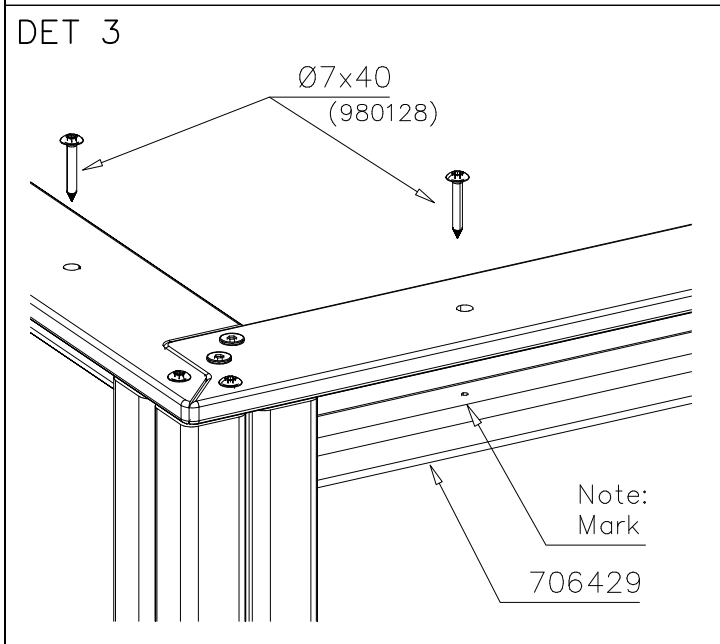

DET 2

① 706428	PCS	② 706429	PCS
	4		4
15x93x888.5		32x45x705	
③ 900850	PCS	④ 907911	PCS
	8		8
M6		M6x12	
⑤ 980123	PCS	⑥ 980128	PCS
	8		12
Ø7x60		Ø7x40	
	PCS		PCS
	PCS		PCS

STRIP OPTIONS

706429

32x45x705

706429-602 DARK BROWN
706429-603 LIGHT BROWN
706429-604 LIGHT GRAY