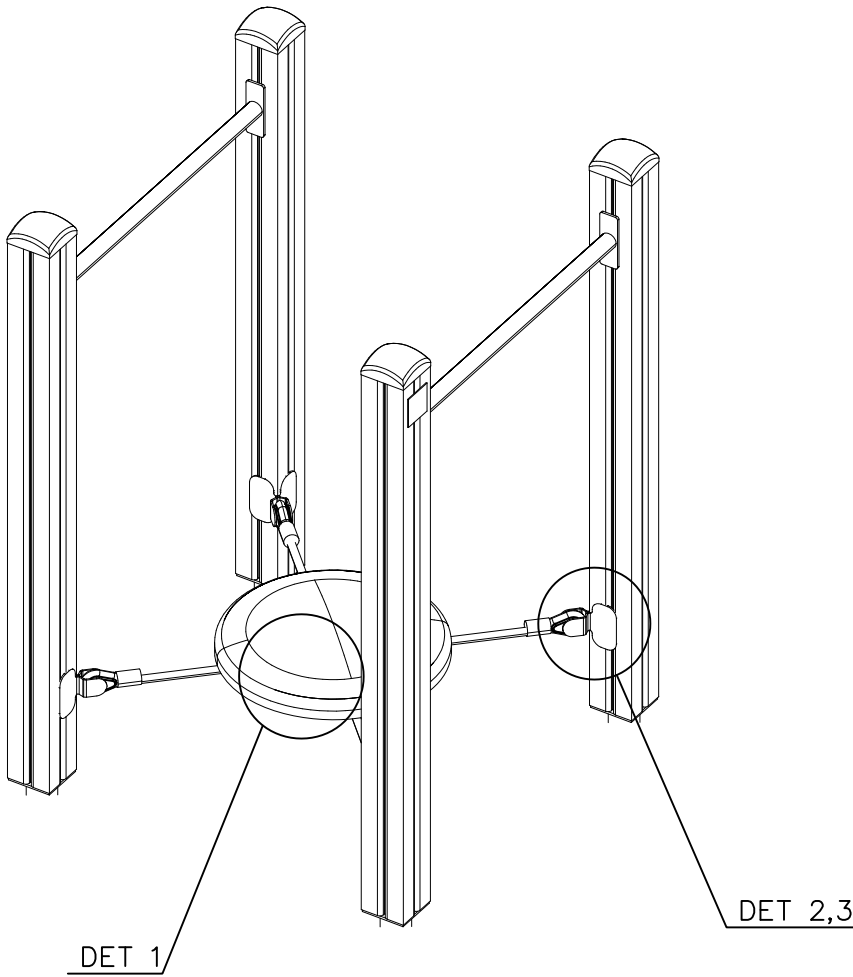

BOOM OPTIONS

707271

70x95x2480

- 707271-602 DARK BROWN
- 707271-603 LIGHT BROWN
- 707271-604 LIGHT GRAY

<p>DET 1</p> <p>905103 12x100 (909224) Ø24/13 (980154)</p>	<p>DET 2</p> <p>BOOM</p> <p>Ø7x60 (980123)</p>
<p>DET 3</p>	<p>DET 4</p>
<p>DET 5</p>	<p>DET 6</p>