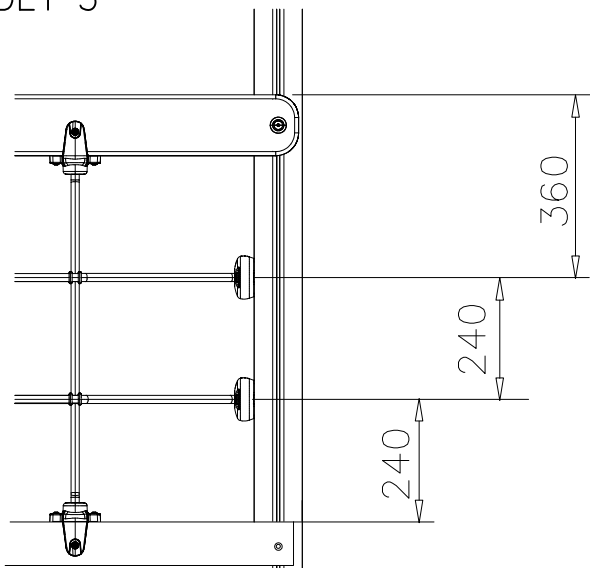

DET 1

DET 2

DET 3

DET 4

DET 5

DET 6

NET OPTIONS				
<p>707402</p>  <p>1505x720</p>	707402-301	BLUE		
	707402-302	RED		
	707402-303	BEIGE		
	707402-304	GRAY		
	707402-305	BLACK		
	RAILING OPTIONS			
<p>707401</p>  <p>45x120x1680</p>	707401-602	DARK BROWN		
	707401-603	LIGHT BROWN		
	707401-604	LIGHT GRAY		
	707401-605	DARK GRAY	707401-608	BLUE
	707401-606	GRAY	707401-609	GREEN
	707401-607	RED	707401-610	YELLOW
			707401-611	LIME
			707401-612	FUXIA
	PLATE OPTIONS			
	<p>707398</p>  <p>15x630x310</p>	707272-701	BLUE	707272-707
707272-702		YELLOW	707272-708	FUXIA
707272-703		LIME		
707272-704		DARK GRAY		
707272-705		GRAY		
707272-706		RED		
BOOM OPTIONS				
<p>707399</p>  <p>70x95x1680</p>		707271-602	DARK BROWN	
	707271-603	LIGHT BROWN		
	707271-604	LIGHT GRAY		