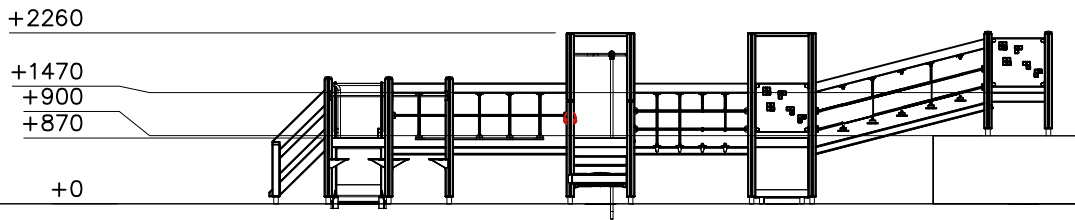

— EN/AS Impact Area 70.6 m²

- - - Falling Space 78.4 m²

Grid size = 1000 mm

 <p>M10 905104</p>	 <p>100 S 600</p>	 <p>S 600</p>
 <p>Ø7x40 901879 Hox! Slide sheet gap Liukupelti rako.</p>	 <p>M12x40 Ø24/13</p>	 <p>100 S 600</p>