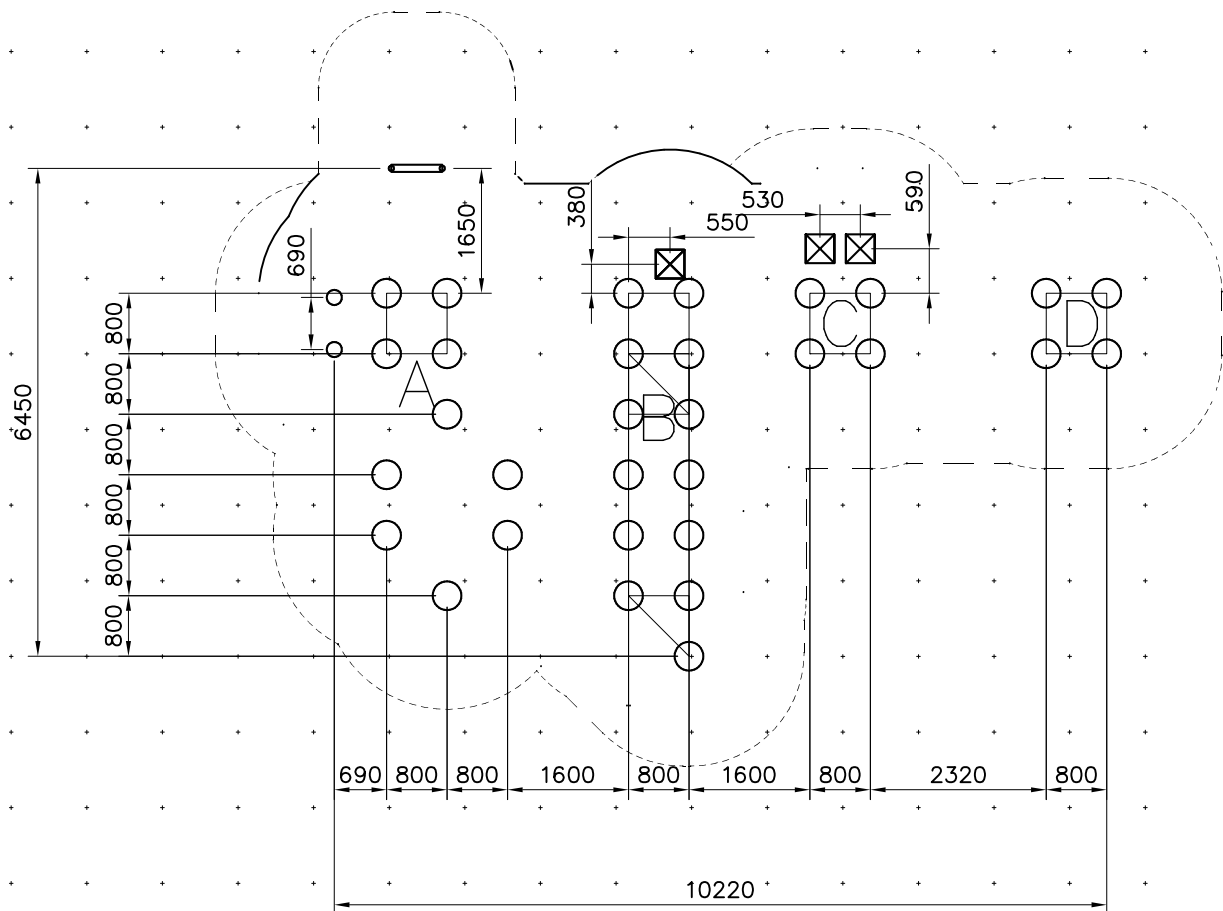

— EN/AS Impact Area 70.6 m²

- - - Falling Space 78.4 m²

Grid size = 1000 mm

 <p>M10 905104</p>	 <p>100 S 600</p>	 <p>S 600</p>
 <p>Ø7x40 901879 Hox! Slide sheet gap Liukupelti rako.</p>	 <p>M12x40 Ø24/13</p>	 <p>100 S 600</p>