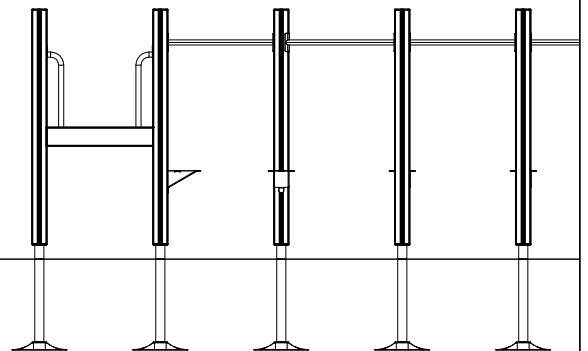

DATE: 7.7.2016

1:50

(A)

(B)

(C)

(D)