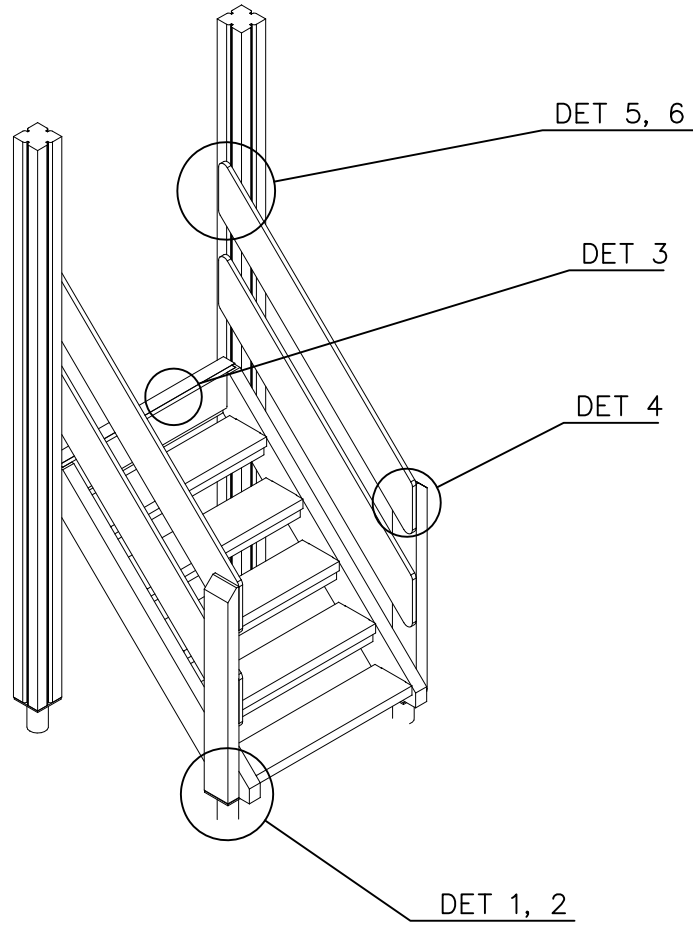

DET 2

① 706428	PCS	② 706429	PCS
	4		4
15x93x888.5		32x45x705	
③ 900850	PCS	④ 907911	PCS
	8		8
M6		M6x12	
⑤ 980123	PCS	⑥ 980128	PCS
	8		12
Ø7x60		Ø7x40	
	PCS		PCS
	PCS		PCS

STRIP OPTIONS

706429

32x45x705

706429-602 DARK BROWN
706429-603 LIGHT BROWN
706429-604 LIGHT GRAY