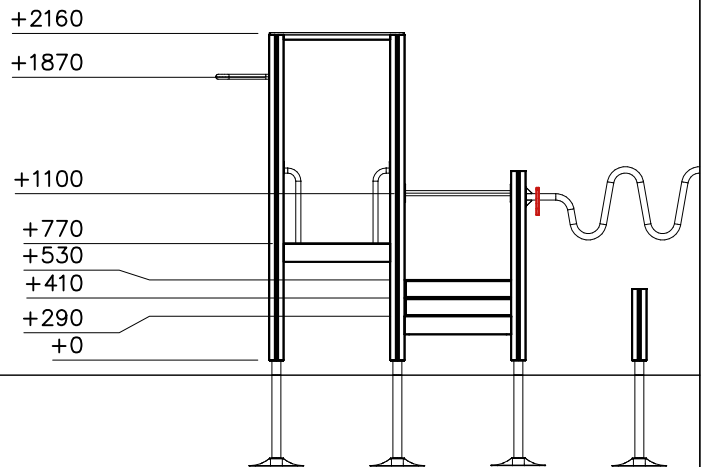

DATE: 7.7.2016

1:50

(A)

(B)

(C)

(D)