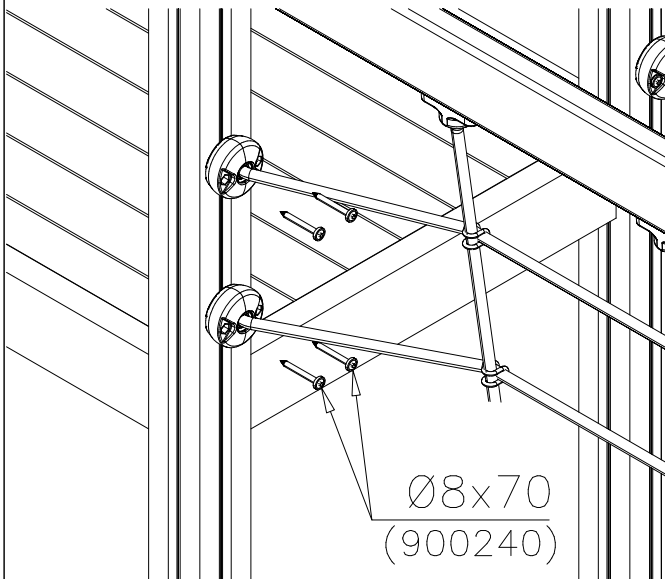

DET 1

DET 2

DET 3

DET 4

DET 5

DET 6

NET OPTIONS				
<p>707402</p>  <p>1505x720</p>	707402-301	BLUE		
	707402-302	RED		
	707402-303	BEIGE		
	707402-304	GRAY		
	707402-305	BLACK		
	RAILING OPTIONS			
<p>707401</p>  <p>45x120x1680</p>	707401-602	DARK BROWN		
	707401-603	LIGHT BROWN		
	707401-604	LIGHT GRAY		
	707401-605	DARK GRAY	707401-608	BLUE
	707401-606	GRAY	707401-609	GREEN
	707401-607	RED	707401-610	YELLOW
			707401-611	LIME
			707401-612	FUXIA
	PLATE OPTIONS			
	<p>707398</p>  <p>15x630x310</p>	707272-701	BLUE	707272-707
707272-702		YELLOW	707272-708	FUXIA
707272-703		LIME		
707272-704		DARK GRAY		
707272-705		GRAY		
707272-706		RED		
BOOM OPTIONS				
<p>707399</p>  <p>70x95x1680</p>		707271-602	DARK BROWN	
	707271-603	LIGHT BROWN		
	707271-604	LIGHT GRAY		