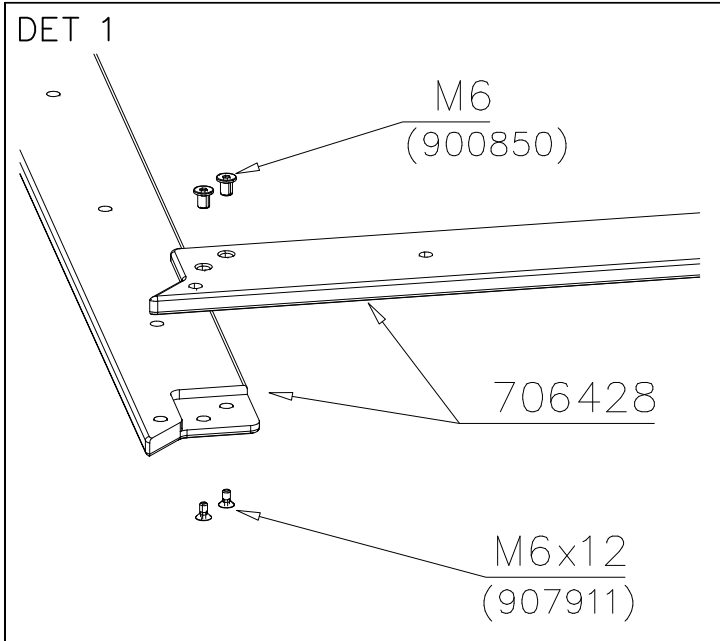

DET 2

① 706428	PCS	② 706429	PCS
	4		4
15x93x888.5		32x45x705	
③ 900850	PCS	④ 907911	PCS
	8		8
M6		M6x12	
⑤ 980123	PCS	⑥ 980128	PCS
	8		12
Ø7x60		Ø7x40	
	PCS		PCS
	PCS		PCS

STRIP OPTIONS

706429

32x45x705

706429-602 DARK BROWN
706429-603 LIGHT BROWN
706429-604 LIGHT GRAY