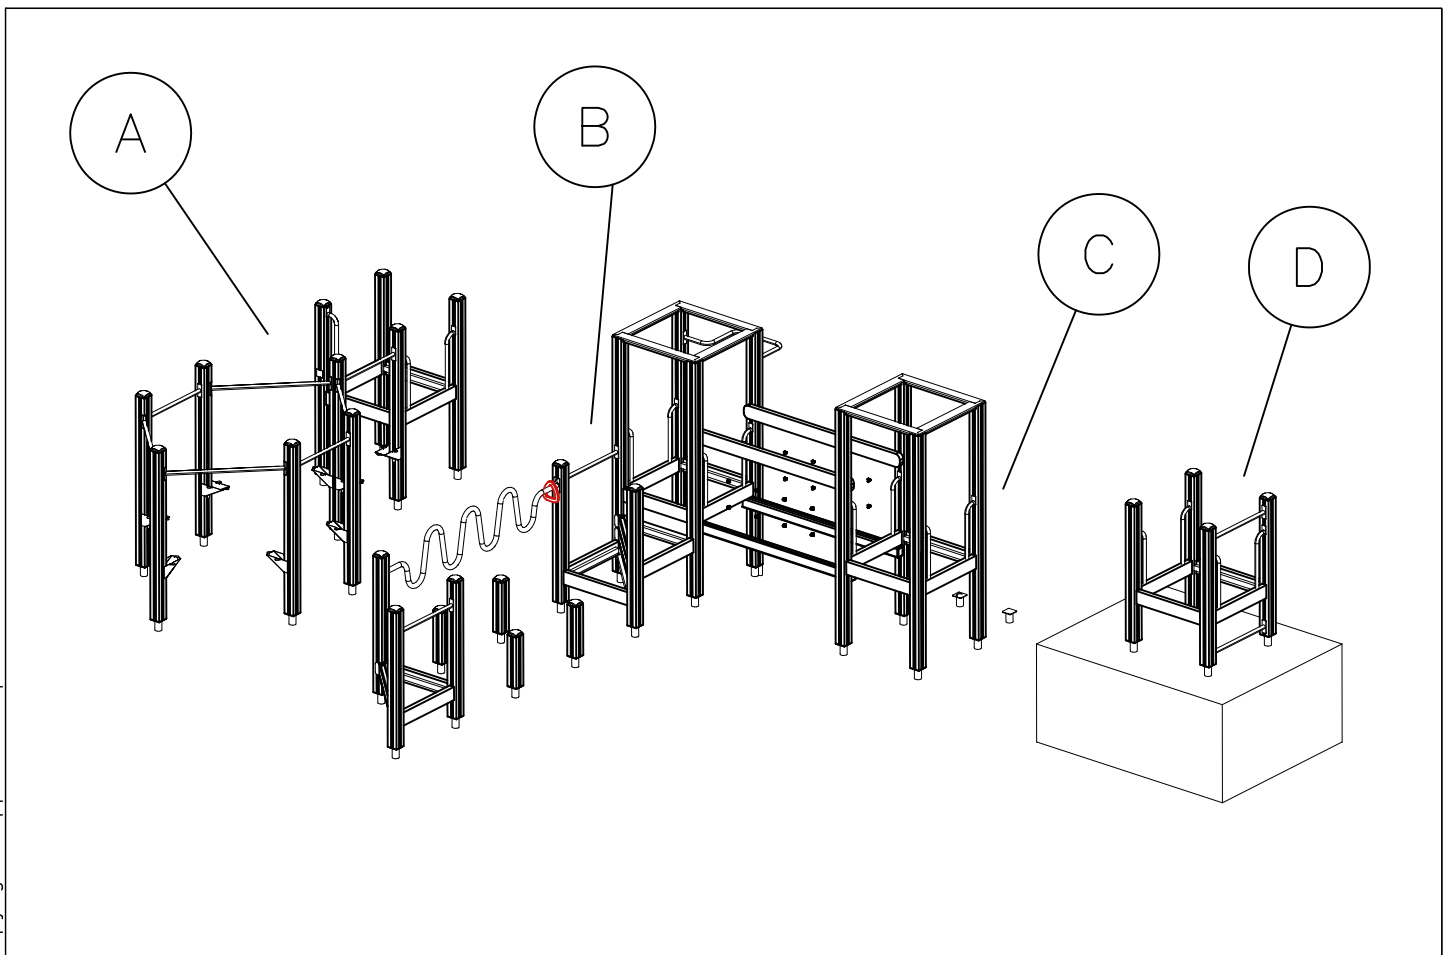

— EN/AS Impact Area 70.6 m²

- - - Falling Space 78.4 m²

Grid size = 1000 mm

 <p>M10 905104</p>	 <p>100 S 600</p>	 <p>S 600</p>
 <p>Ø7x40 901879 Hox! Slide sheet gap Liukupelti rako.</p>	 <p>M12x40 Ø24/13</p>	 <p>100 S 600</p>