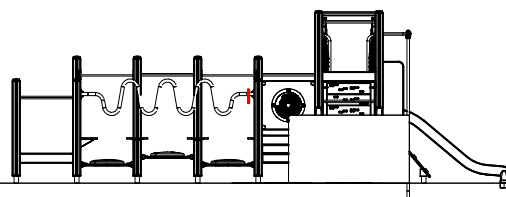

— EN/AS Impact Area 70.6 m²

- - - Falling Space 78.4 m²

Grid size = 1000 mm

 <p>M10 905104</p>	 <p>100 S 600</p>	 <p>S 600</p>
 <p>Ø7x40 901879 Hox! Slide sheet gap Liukupelti rako.</p>	 <p>M12x40 Ø24/13</p>	 <p>100 S 600</p>