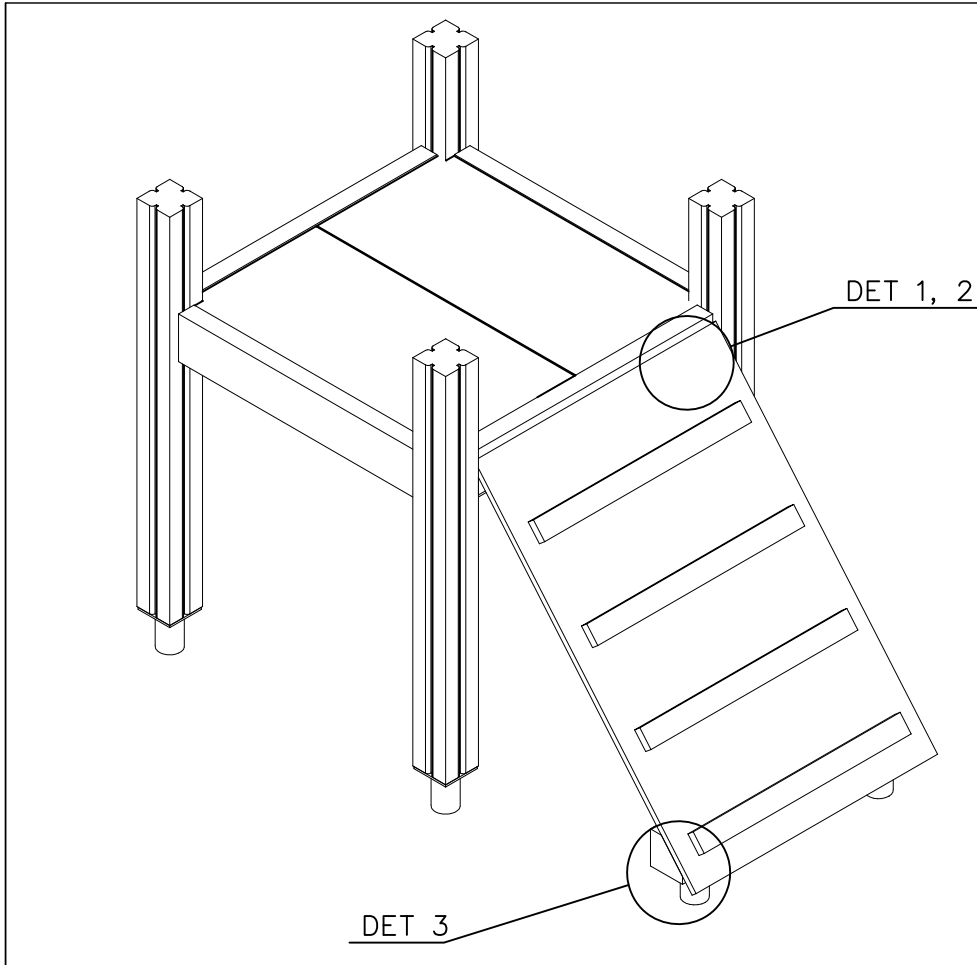

DET 1

DET 2

DET 3

DET 4

DET 5

DET 6

NET OPTIONS				
<p>707402</p>  <p>1505x720</p>	707402-301	BLUE		
	707402-302	RED		
	707402-303	BEIGE		
	707402-304	GRAY		
	707402-305	BLACK		
	RAILING OPTIONS			
<p>707401</p>  <p>45x120x1680</p>	707401-602	DARK BROWN		
	707401-603	LIGHT BROWN		
	707401-604	LIGHT GRAY		
	707401-605	DARK GRAY	707401-608	BLUE
	707401-606	GRAY	707401-609	GREEN
	707401-607	RED	707401-610	YELLOW
			707401-611	LIME
			707401-612	FUXIA
	PLATE OPTIONS			
	<p>707398</p>  <p>15x630x310</p>	707272-701	BLUE	707272-707
707272-702		YELLOW	707272-708	FUXIA
707272-703		LIME		
707272-704		DARK GRAY		
707272-705		GRAY		
707272-706		RED		
BOOM OPTIONS				
<p>707399</p>  <p>70x95x1680</p>		707271-602	DARK BROWN	
	707271-603	LIGHT BROWN		
	707271-604	LIGHT GRAY		