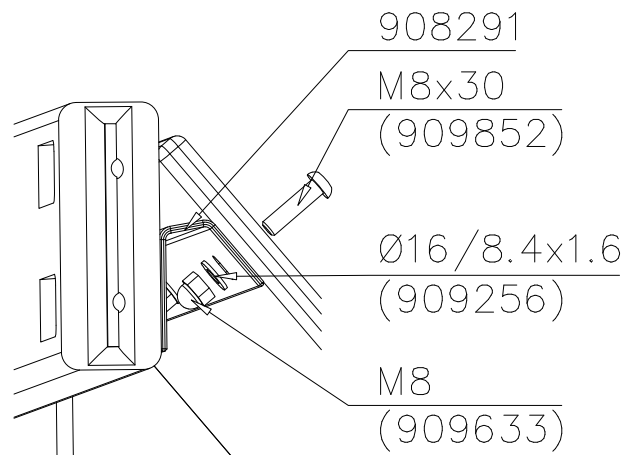

①	980128	PCS	②	900240	PCS
		8			4
Ø7x40			Ø8x70		
③	909852	PCS	④	909256	PCS
		3			7
M8x30			Ø16/8.4x1.6		
⑤	909633	PCS			PCS
		3			
M8					
		PCS			PCS

CLIMB OPTIONS

707418

700x1000

707418-701	BLUE
707418-702	YELLOW
707418-703	LIME
707418-704	DARK GREY
707418-705	GREY
707418-706	RED
707418-707	GREEN
707418-708	FUCHSIA

DET 1

DET 2

DET 3

①	909850	PCS	②	909633	PCS
		3			3
	M8x25			M8	
③	900240	PCS			PCS
		5			
	Ø8x70				
		PCS			PCS
○	707696	PCS	○	902086	PCS
		1			1
	15x265x275			148x172x254	
		PCS			PCS
		PCS			PCS
		PCS			PCS
		PCS			PCS