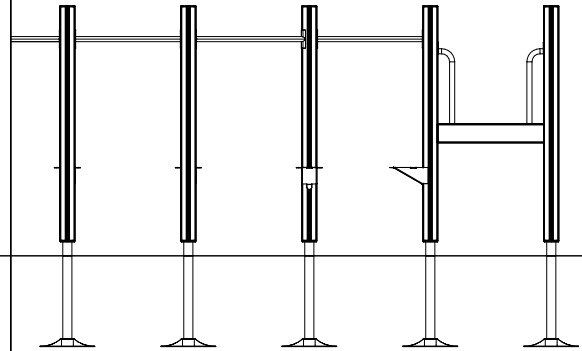

DATE: 7.7.2016

1:50

(A)

(B)