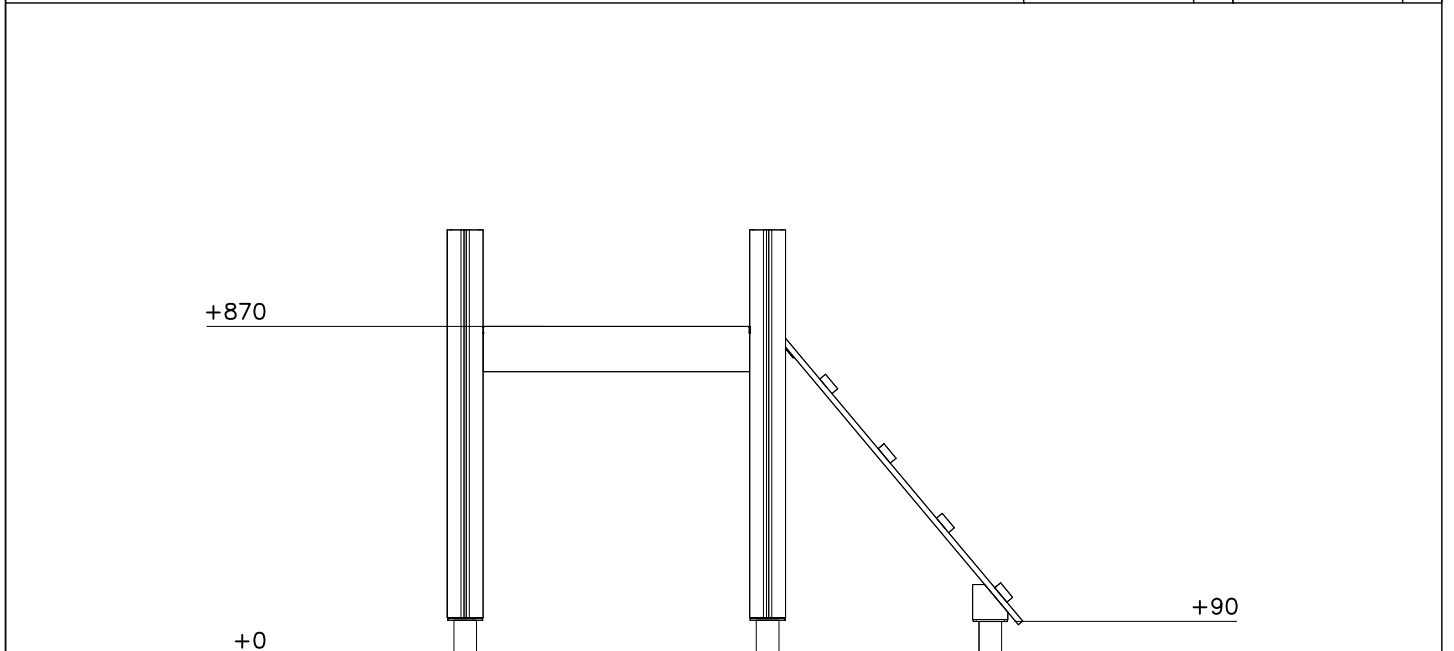

①	980128	PCS	②	900240	PCS
		8			4
Ø7x40			Ø8x70		
③	909852	PCS	④	909256	PCS
		3			7
M8x30			Ø16/8.4x1.6		
⑤	909633	PCS			PCS
		3			
M8					
		PCS			PCS