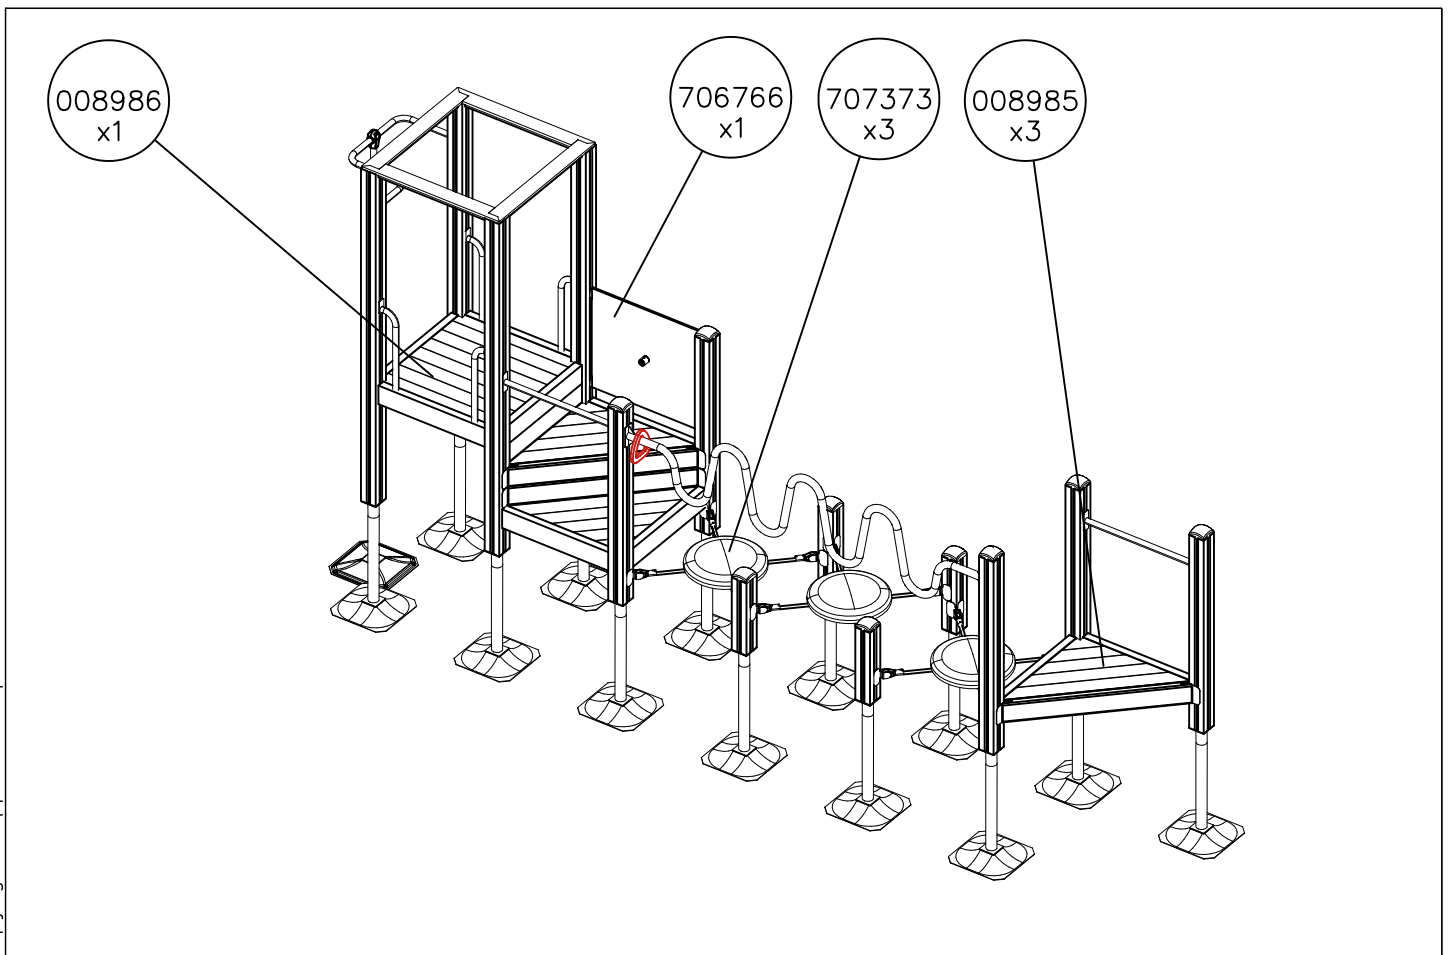

DATE: 7.7.2016