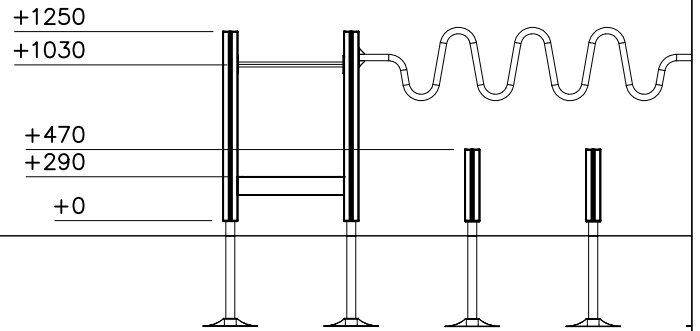

DATE: 7.7.2016

1:50

(A)

(B)

(C)

(D)