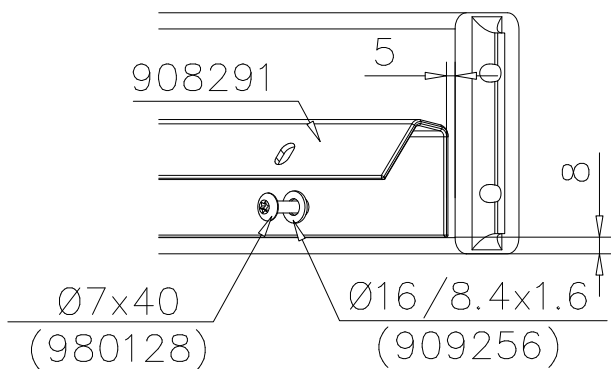

①	980128	PCS	②	900240	PCS
		8			4
Ø7x40			Ø8x70		
③	909852	PCS	④	909256	PCS
		3			7
M8x30			Ø16/8.4x1.6		
⑤	909633	PCS			PCS
		3			
M8					
		PCS			PCS

CLIMB OPTIONS

707418

700x1000

707418-701	BLUE
707418-702	YELLOW
707418-703	LIME
707418-704	DARK GREY
707418-705	GREY
707418-706	RED
707418-707	GREEN
707418-708	FUCHSIA

DET 1

DET 2

DET 3

①	909850	PCS	②	909633	PCS
		3			3
	M8x25			M8	
③	900240	PCS			PCS
		5			
	Ø8x70				
		PCS			PCS
○	707696	PCS	○	902086	PCS
		1			1
	15x265x275			148x172x254	
		PCS			PCS
		PCS			PCS
		PCS			PCS
		PCS			PCS