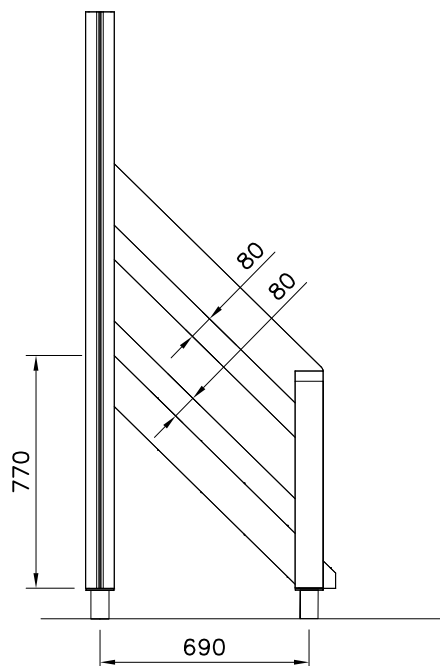

— EN/AS Impact Area 70.6 m²

- - - Falling Space 78.4 m²

Grid size = 1000 mm

 <p>M10 905104</p>	 <p>100 S 600</p>	 <p>S 600</p>
 <p>Ø7x40 901879 Hox! Slide sheet gap Liukupelti rako.</p>	 <p>M12x40 Ø24/13</p>	 <p>100 S 600</p>

DET 2

① 706428	PCS	② 706429	PCS
	4		4
15x93x888.5		32x45x705	
③ 900850	PCS	④ 907911	PCS
	8		8
M6		M6x12	
⑤ 980123	PCS	⑥ 980128	PCS
	8		12
Ø7x60		Ø7x40	
	PCS		PCS
	PCS		PCS

STRIP OPTIONS

706429

32x45x705

706429-602 DARK BROWN
706429-603 LIGHT BROWN
706429-604 LIGHT GRAY