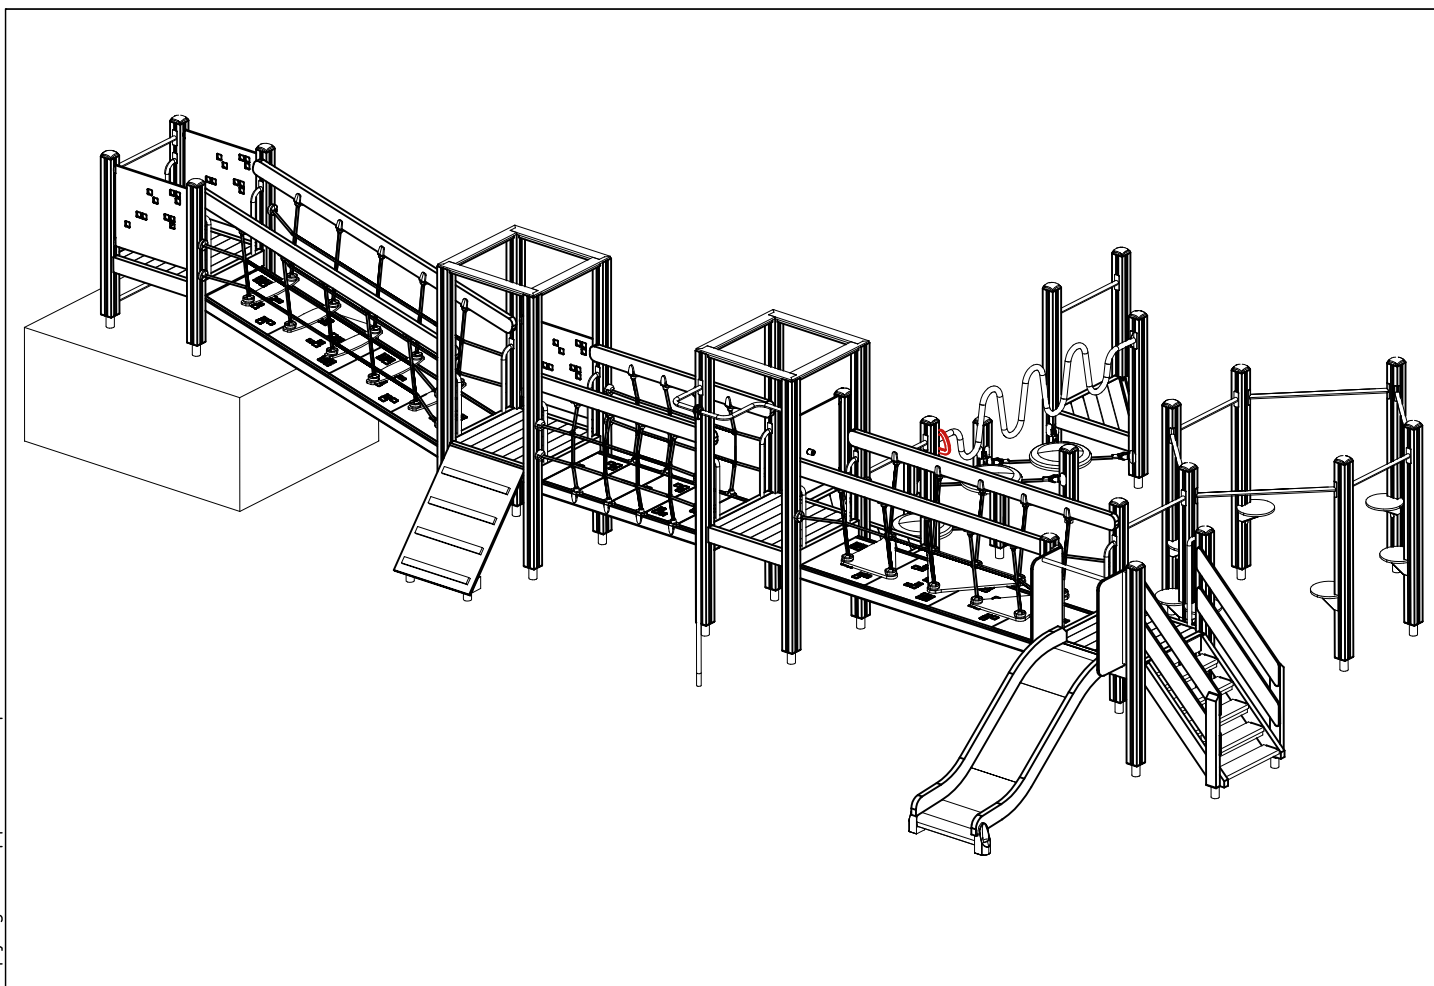

LAPPSET®

FINNO

ASENNUSOHJE
MONTERINGSANSVISNING
INSTALLATION INSTRUCTION
AUFBAUANLEITUNG
NOTICE D'INSTALLATION

DATE: 7.7.2016

Q10427

DATE: 7.7.2016

008985  32x714x714	PCS 3	008986  750x750	PCS 4	701401-603  L 1250	PCS 9	702286  90x50	PCS 1	705369-706  L 926	PCS 1	706059-302  L 926	PCS 3
706371-701  15x345x750	PCS 2	706428  15x93x888	PCS 8	706429-603  32x45x704	PCS 8	706436-701  10x640x702	PCS 3	706439-603  L 704	PCS 23	706441-603  93x93x1550	PCS 10
706443  32x45x702	PCS 8	706452-603  600x780x1470	PCS 1	706453  15x145x600	PCS 5	706484-603  93x93x2150	PCS 8	706505  35x70x730	PCS 2	706508  32x45x650	PCS 9
706510-603  45x120x1030	PCS 4	706531  35	PCS 35	706533  1	PCS 1	706534  3	PCS 3	706535  4	PCS 4	706537  3	PCS 3
706538  4	PCS 4	706541  1	PCS 1	706542  1	PCS 1	706766-701  1	PCS 1	706778  1	PCS 1	706945  2	PCS 2
707133  10x80x745	PCS 1	707145-603  43x93x717	PCS 2	707146-701  15x145x1153	PCS 4	707191-603  +870	PCS 1	707224  1	PCS 1	707255-611  45x120x2480	PCS 4
707260-302  2375x600	PCS 2	707265-302  2360x600	PCS 2	707266  20x584x895	PCS 1	707267  20x584x495	PCS 2	707268  1	PCS 1	707269  1	PCS 1