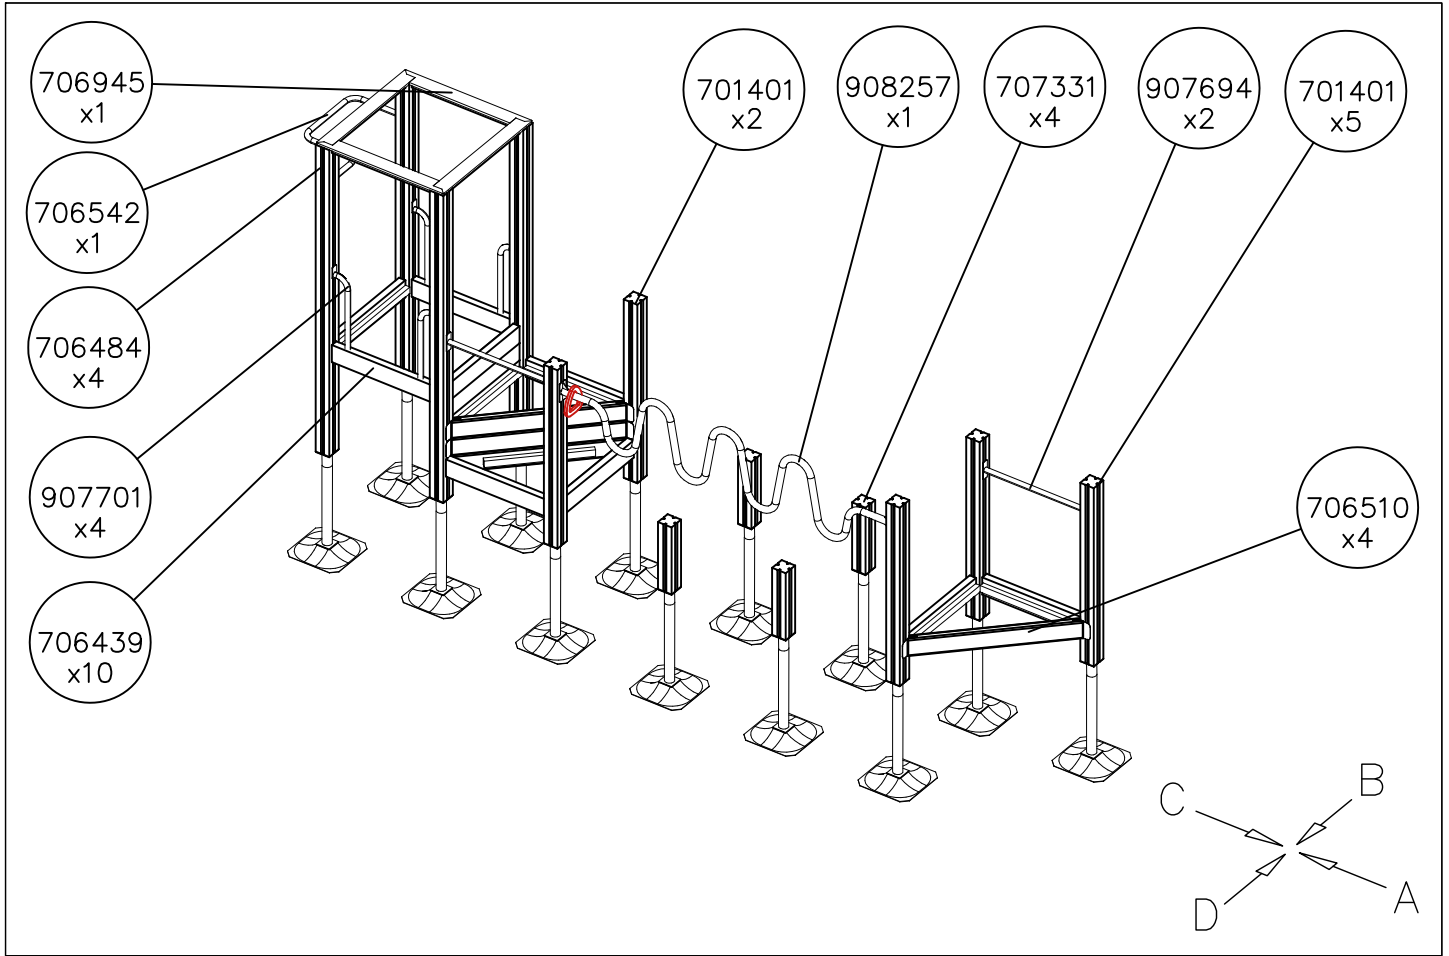

DATE: 7.7.2016