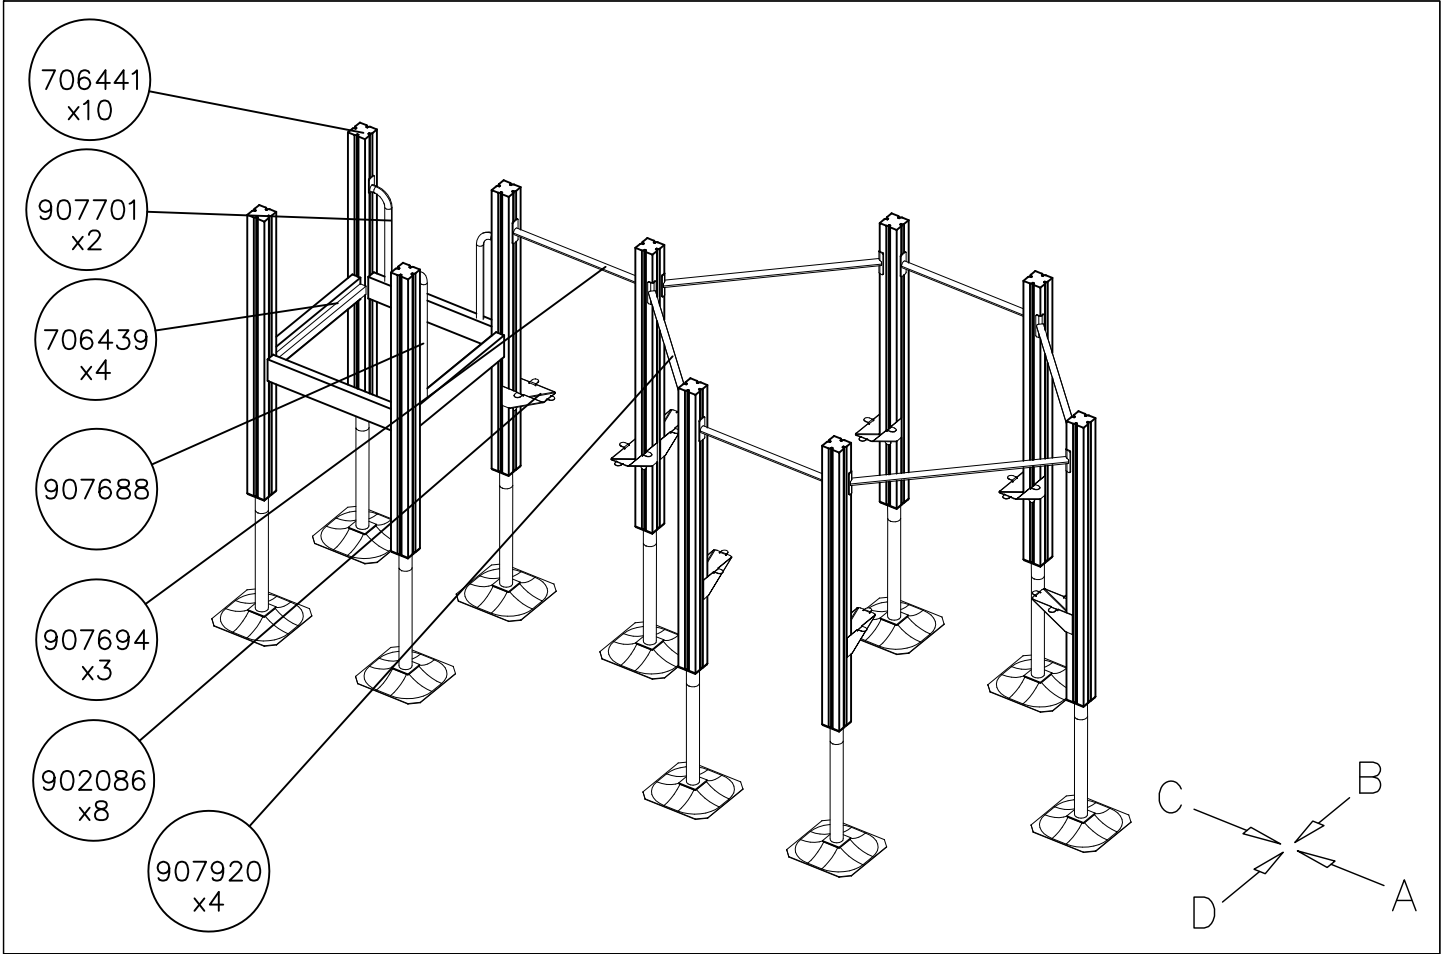

DATE: 7.7.2016