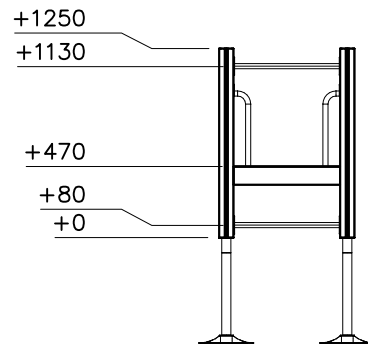

DATE: 7.7.2016

1:50

A

B

C

D