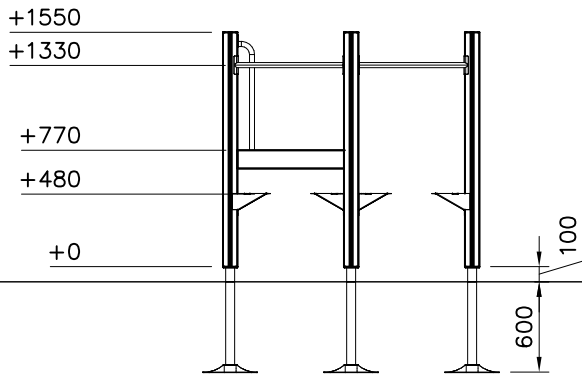

DATE: 7.7.2016

1:50

(A)

(B)