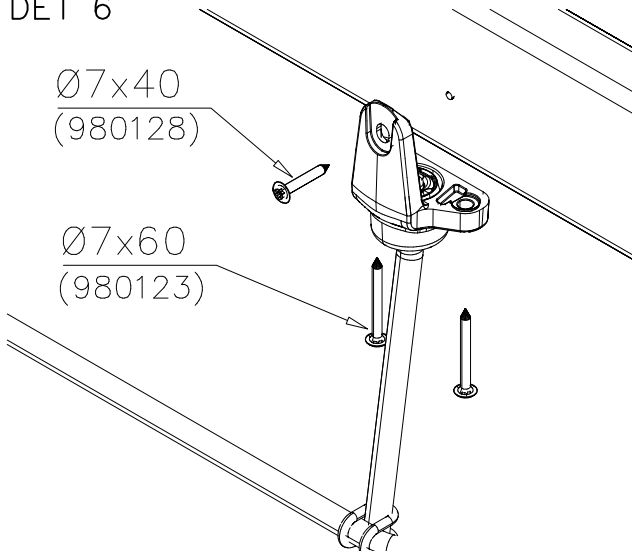

DET 1

DET 2

DET 3

DET 4

DET 5

DET 6

NET OPTIONS				
<p>707402</p>  <p>1505x720</p>	707402-301	BLUE		
	707402-302	RED		
	707402-303	BEIGE		
	707402-304	GRAY		
	707402-305	BLACK		
	RAILING OPTIONS			
<p>707401</p>  <p>45x120x1680</p>	707401-602	DARK BROWN		
	707401-603	LIGHT BROWN		
	707401-604	LIGHT GRAY		
	707401-605	DARK GRAY	707401-608	BLUE
	707401-606	GRAY	707401-609	GREEN
	707401-607	RED	707401-610	YELLOW
			707401-611	LIME
			707401-612	FUXIA
	PLATE OPTIONS			
	<p>707398</p>  <p>15x630x310</p>	707272-701	BLUE	707272-707
707272-702		YELLOW	707272-708	FUXIA
707272-703		LIME		
707272-704		DARK GRAY		
707272-705		GRAY		
707272-706		RED		
BOOM OPTIONS				
<p>707399</p>  <p>70x95x1680</p>		707271-602	DARK BROWN	
	707271-603	LIGHT BROWN		
	707271-604	LIGHT GRAY		