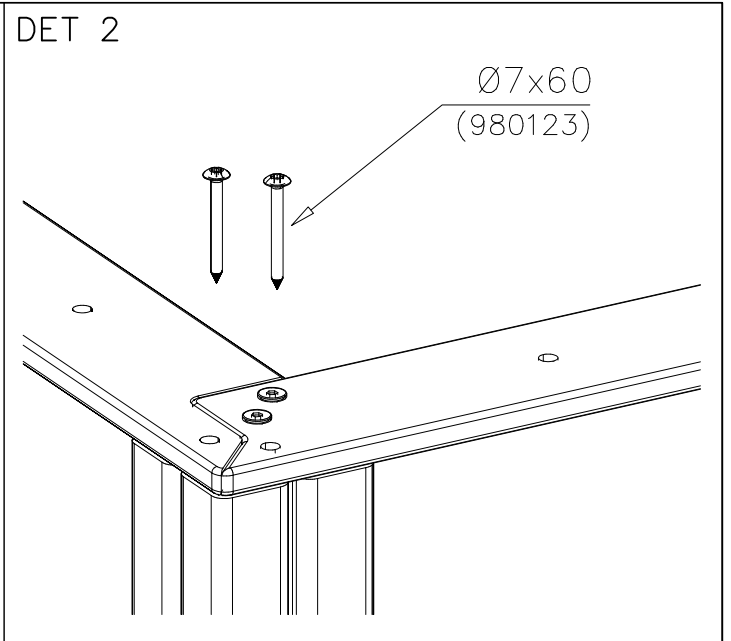

DET 2

① 706428	PCS	② 706429	PCS
	4		4
15x93x888.5		32x45x705	
③ 900850	PCS	④ 907911	PCS
	8		8
M6		M6x12	
⑤ 980123	PCS	⑥ 980128	PCS
	8		12
Ø7x60		Ø7x40	
	PCS		PCS
	PCS		PCS

STRIP OPTIONS

706429

32x45x705

706429-602 DARK BROWN
706429-603 LIGHT BROWN
706429-604 LIGHT GRAY