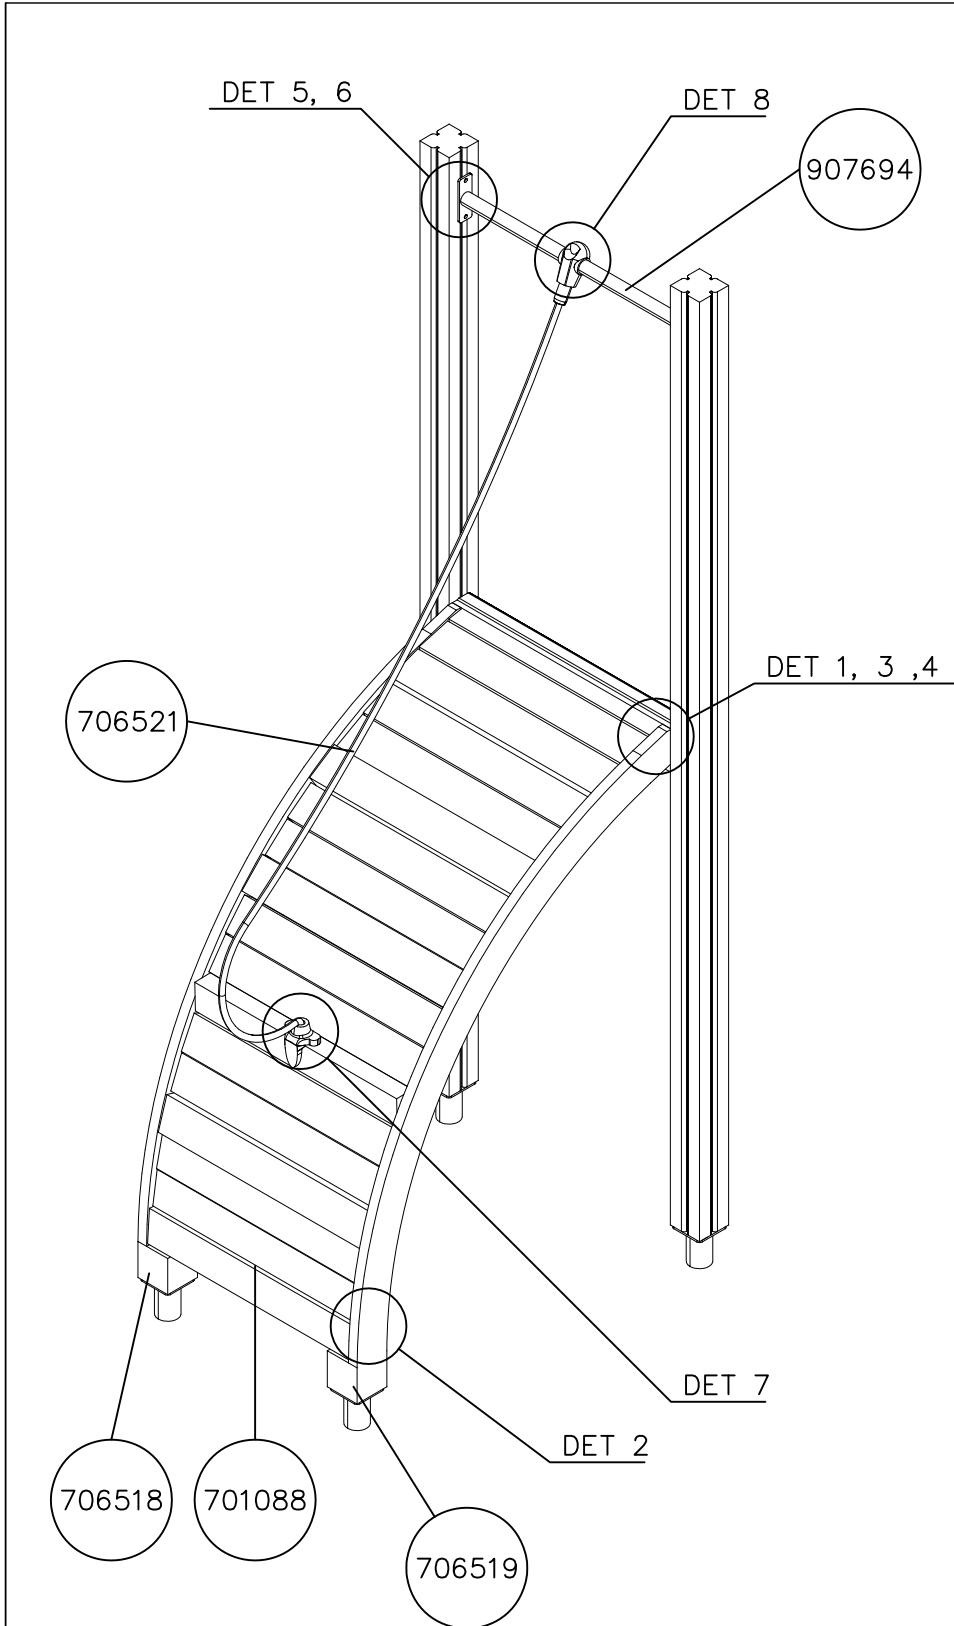

DET 1

DET 2

Naulanauha kannatinlistan puolelle.  
Nail list to the bottom.

DET 3

① 900240	PCS	② 900342	PCS
	12		2
Ø8x70		M8x16	
③ 901182	PCS	④ 901900	PCS
	1		2
Ø11/M8x40		20.5x36.2x56	
⑤ 901902	PCS	⑥ 909256	PCS
	2		4
30.7x60.9x100		Ø16/8.4x1.6	
⑦ 909633	PCS	⑧ 909850	PCS
	1		1
M8		M8x25	
⑨ 909855	PCS	⑩ 980107	PCS
	4		3
M8x35		Ø6x60	
⑪ 980123	PCS	⑫ 980128	PCS
	2		4
Ø7x60		Ø7x40	