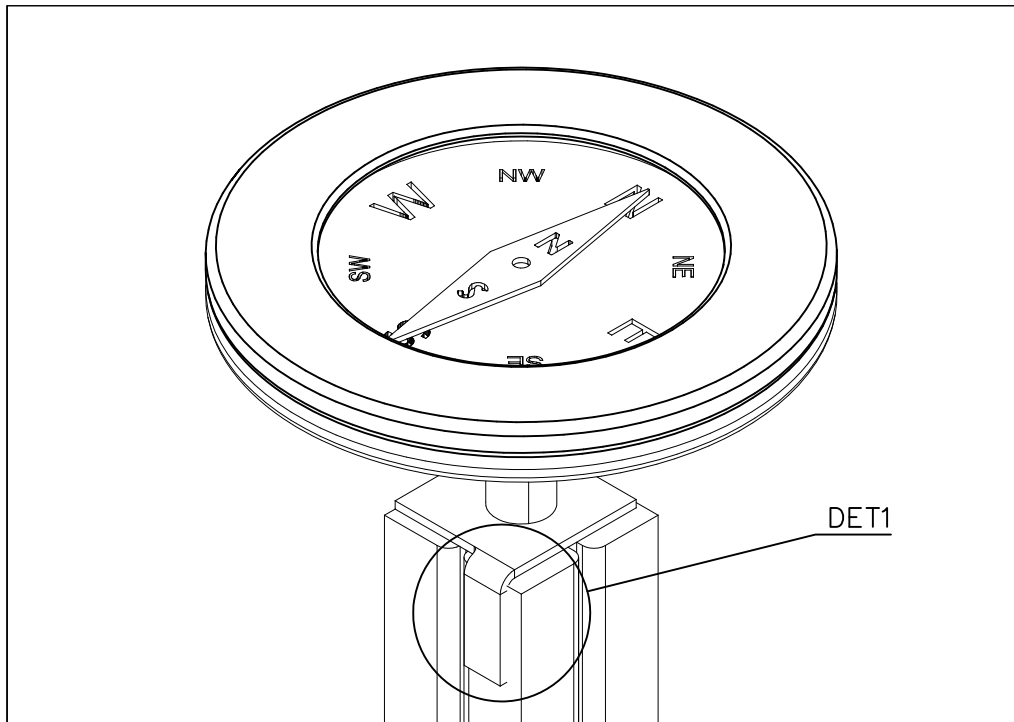

① 900240	PCS		PCS
	2		
Ø8x70			
	PCS		PCS
	PCS		PCS
○ 707302	PCS	○ 707303	PCS
	1		1
○ 707304	PCS	○ 707305	PCS
	1		1
	PCS		PCS
	PCS		PCS