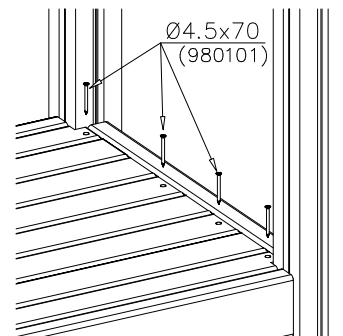

DET 1

DET 2

Naulanauha kannatinlistan puolelle.  
Nail list to the bottom.

DET 3

① 900240	PCS	② 900342	PCS
	12		2
Ø8x70		M8x16	
③ 901182	PCS	④ 901900	PCS
	1		2
Ø11/M8x40		20.5x36.2x56	
⑤ 901902	PCS	⑥ 909256	PCS
	2		4
30.7x60.9x100		Ø16/8.4x1.6	
⑦ 909633	PCS	⑧ 909850	PCS
	1		1
M8		M8x25	
⑨ 909855	PCS	⑩ 980107	PCS
	4		3
M8x35		Ø6x60	
⑪ 980123	PCS	⑫ 980128	PCS
	2		4
Ø7x60		Ø7x40	