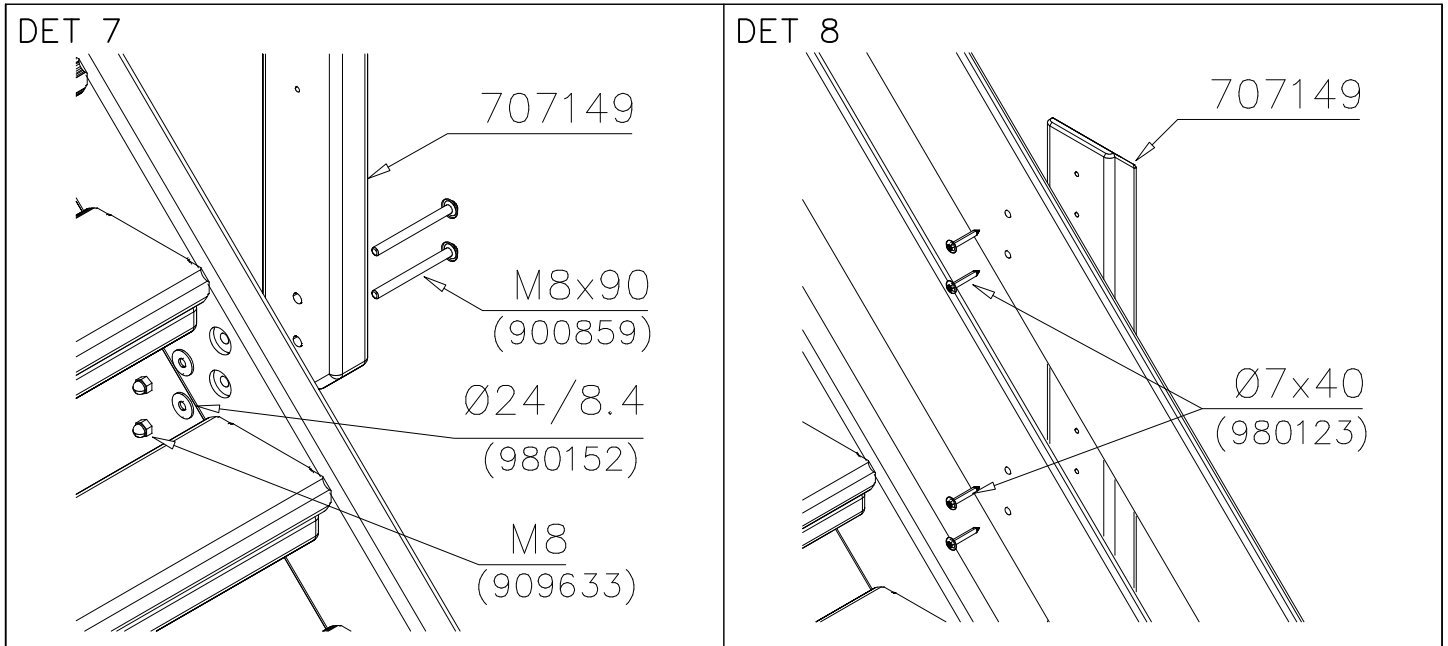

DET 3

DET 4

DET 5

DET 6

STAIRS OPTIONS +1470

707192 	707192-602 DARK BROWN 707192-603 LIGHT BROWN 707192-604 LIGHT GRAY
---	--

RAILING OPTIONS

RAILS 707152  15x145x2009	707152-701 BLUE 707152-702 YELLOW 707152-703 LIME 707152-704 DARK GRAY 707152-705 LIGHT GRAY 707152-706 RED	707152-707 GREEN 707152-708 FUXIA
---	--	--------------------------------------