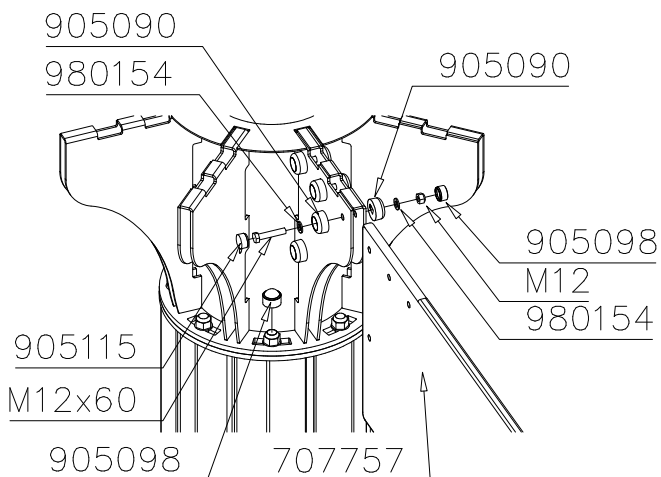

DET 3

LAPPSET® FASTENER KIT

707872

DATE: 8.7.2016

1(2)

① 900477 M12x60 PCS 32	② 905083 Ø32 PCS 8		
③ 905090 Ø45 PCS 64	④ 905098 M20 PCS 8		
⑤ 905112 Ø22 PCS 8	⑥ 905115 Ø30 PCS 64		
⑦ 905857 M8x35 PCS 8	⑧ 909248 M12 PCS 32		
⑨ 980100 Ø5x60 PCS 15	⑩ 980150 M8 PCS 8	⑪ 980151 Ø16/8.4 PCS 8	⑫ 980154 Ø24/13 PCS 64

DET 1