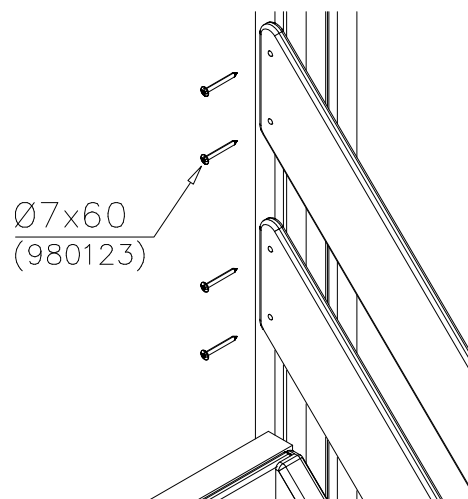

DET 3

DET 4

DET 5

DET 6

STAIRS OPTIONS +1470

707192 	707192-602 DARK BROWN 707192-603 LIGHT BROWN 707192-604 LIGHT GRAY
---	--

RAILING OPTIONS

RAILS 707152  15x145x2009	707152-701 BLUE 707152-702 YELLOW 707152-703 LIME 707152-704 DARK GRAY 707152-705 LIGHT GRAY 707152-706 RED	707152-707 GREEN 707152-708 FUXIA
---	--	--------------------------------------