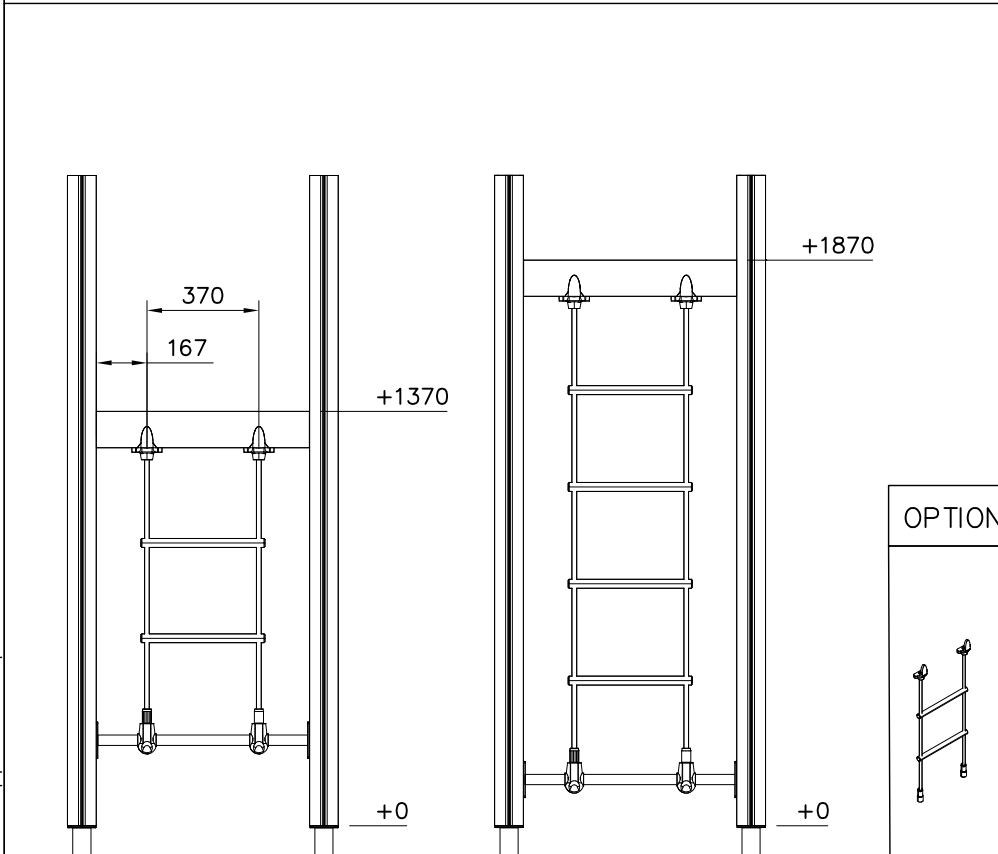

OPTIONS

	-301	BLUE
	-302	RED
	-303	BEIGE
	-304	GRAY
	-305	BLACK
	-306	YELLOW