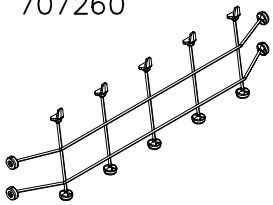

1:30

2400

1:30

600

2320

NET OPTIONS

707260

2375x600