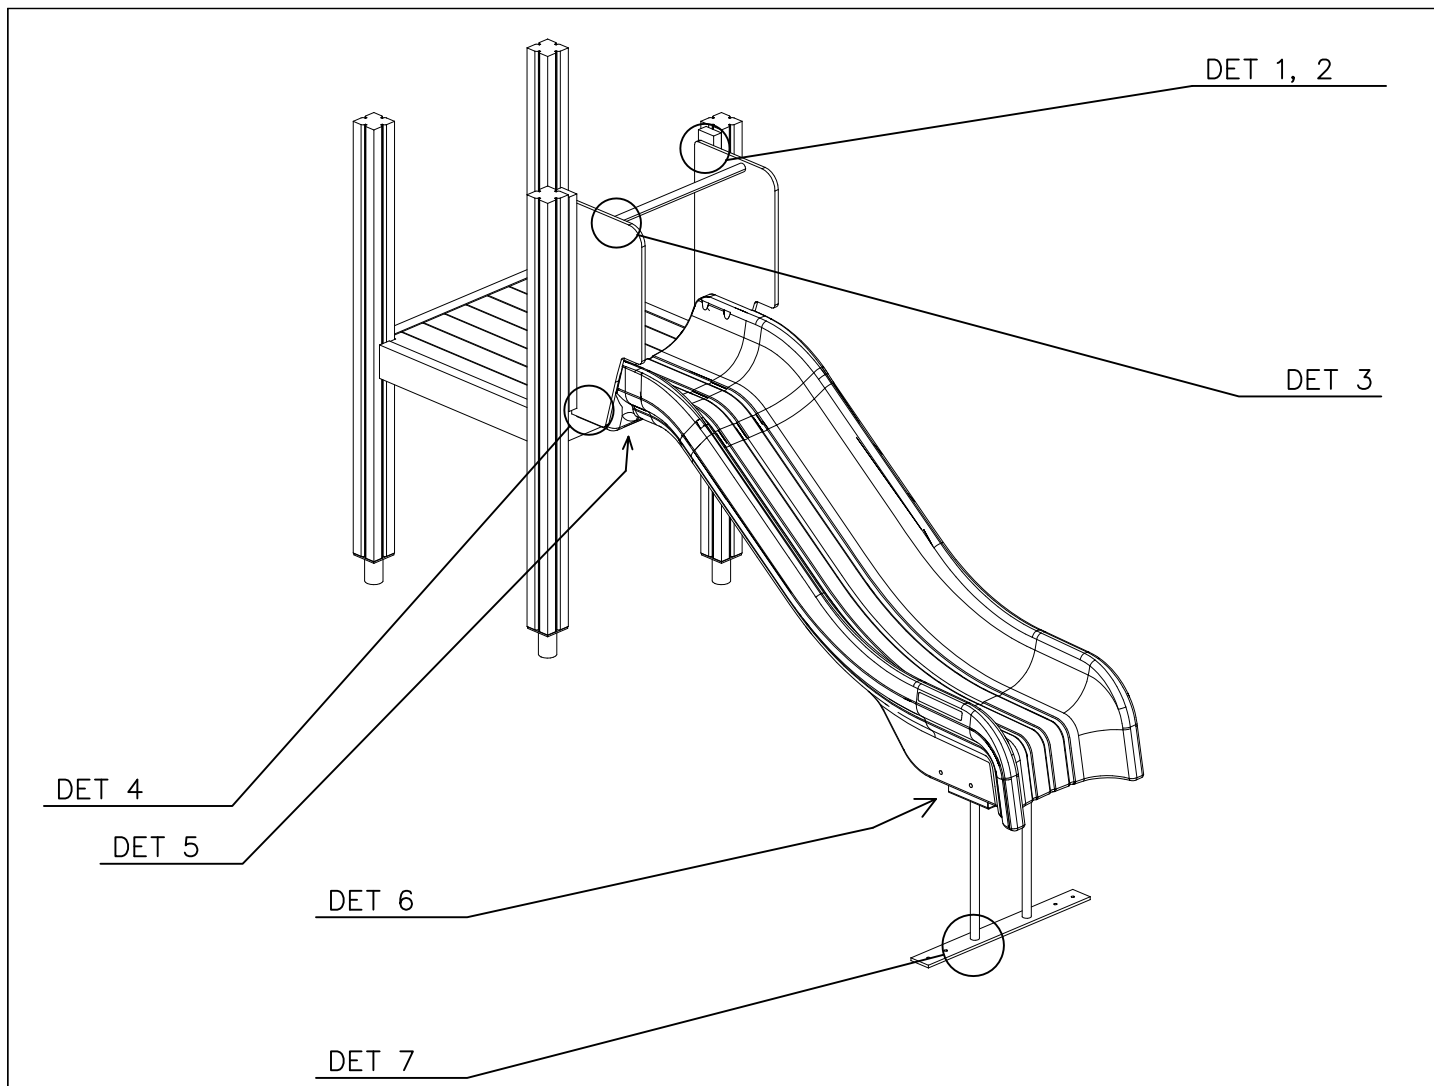

SLIDE OPTIONS

+1470

904451 GRAY
 904847 YELLOW

+870

905833 GRAY
 905834 YELLOW

WALL OPTIONS

RIGHT

706560-701 BLUE
 706560-702 YELLOW
 706560-703 LIME
 706560-704 DRARK GRAY
 706560-705 LIGHT GRAY
 706560-706 RED
 706560-707 GREEN
 706560-708 FUXIA