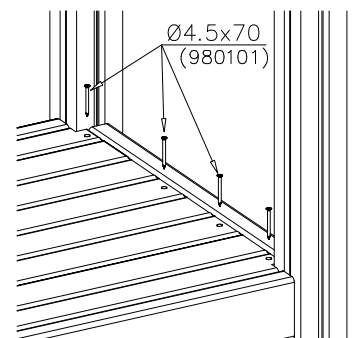

DET 1

DET 2

Naulanauha kannatinlistan puolelle.
Nail list to the bottom.

DET 3

① 706727	PCS	② 706744	PCS
	1		1
10x702x640		15x145x380	
③ 901570	PCS	④ 903176	PCS
	4		4
36x55x55			
⑤ 909855	PCS	⑥ 909850	PCS
	2		8
M8x35		M8x25	
⑦ 909256	PCS	⑧ 980150	PCS
	8		6
Ø16/8.4x1.6		M8	
⑨ 909633	PCS	⑩ 980123	PCS
	4		4
M8		Ø7x60	
		⑪ 905112	PCS
			4
		Ø22	