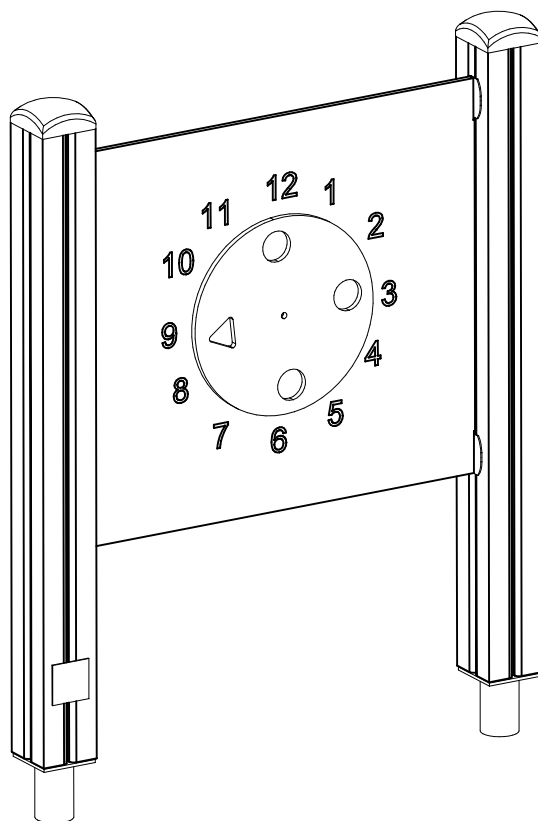

LAPPSET®

FINNO

ASENNUSOHJE
MONTERINGSANSVISNING
INSTALLATION INSTRUCTION
AUFBAUANLEITUNG
NOTICE D'INSTALLATION

DATE: 17.10.2017

Q10440