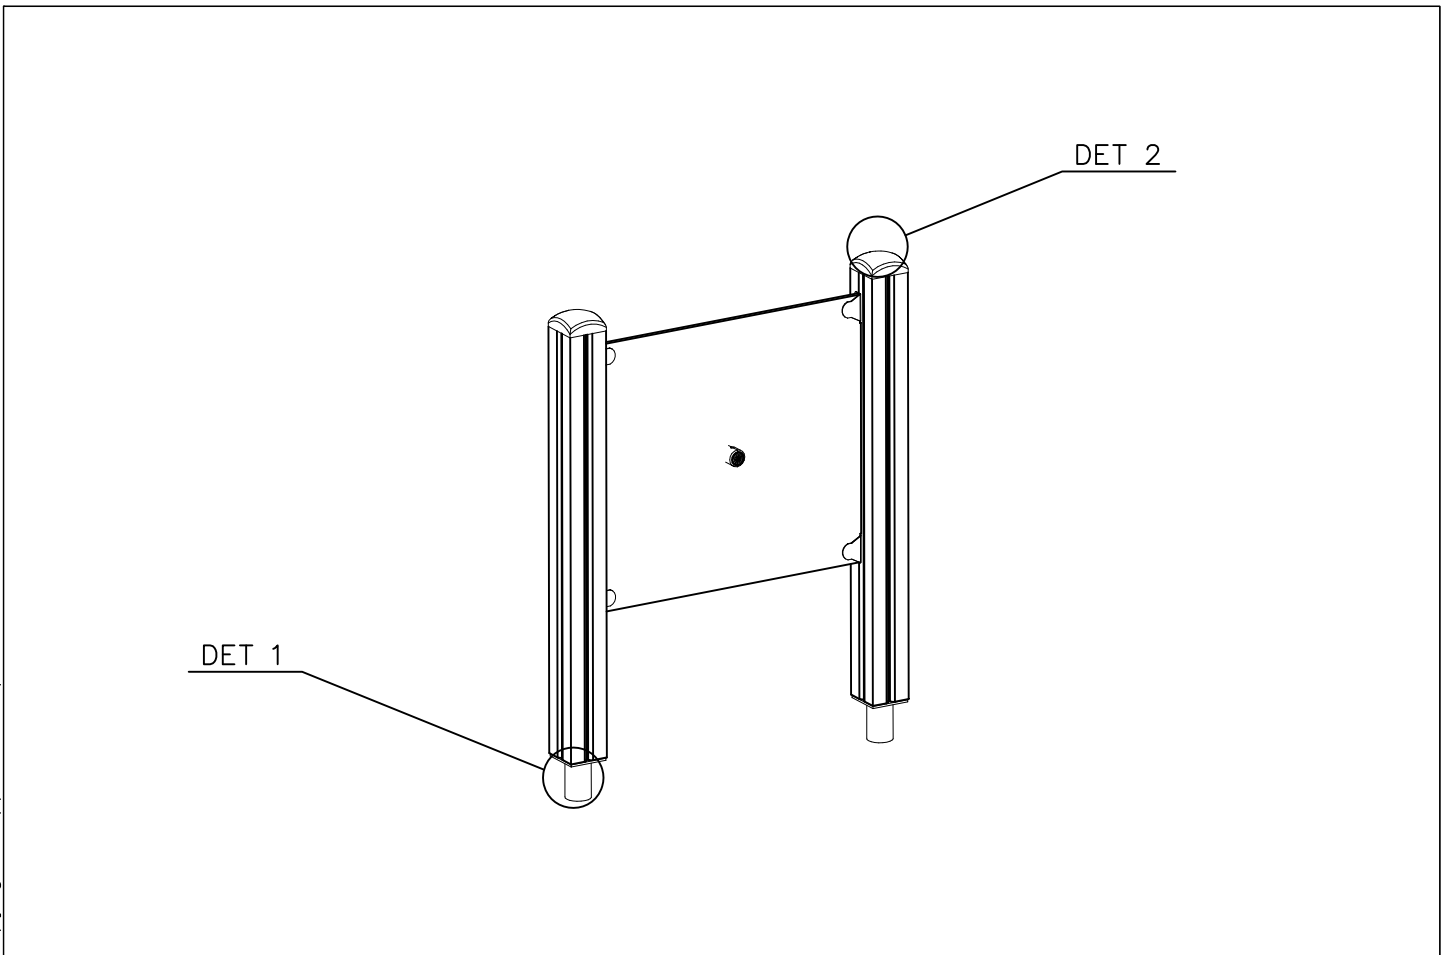

## **Q10440**

DATE: 17.10.2017

702286  90x50	PCS 1	706466-602  93x93x1025	PCS 2	706531 	PCS 2	706772-703 	PCS 1	706778 	PCS 1	902487  65x65	PCS 1
905138  GRAY	PCS 2	905196  GRAY	PCS 2	909506  Ø3.5x13	PCS 4	909511  90x90x650	PCS 2	909519  50x380x380	PCS 2	980131  Ø6x60	PCS 8
	PCS		PCS		PCS		PCS		PCS		PCS
	PCS		PCS		PCS		PCS		PCS		PCS
	PCS		PCS		PCS		PCS		PCS		PCS
	PCS		PCS		PCS		PCS		PCS		PCS
	PCS		PCS		PCS		PCS		PCS		PCS

<p>DET 1</p> 	<p>DET 2</p> 		

**Tuotekyltti tulee tuotteen mukana yhdellä seuraavista tavoista:**

**1) Metallinen tuotekyltti ja kiinnitysruuvit**

- Kiinnitä tuotekyltti ruuveilla tolppaan noin 2 metrin korkeuteen kuvan 1 mukaisesti.