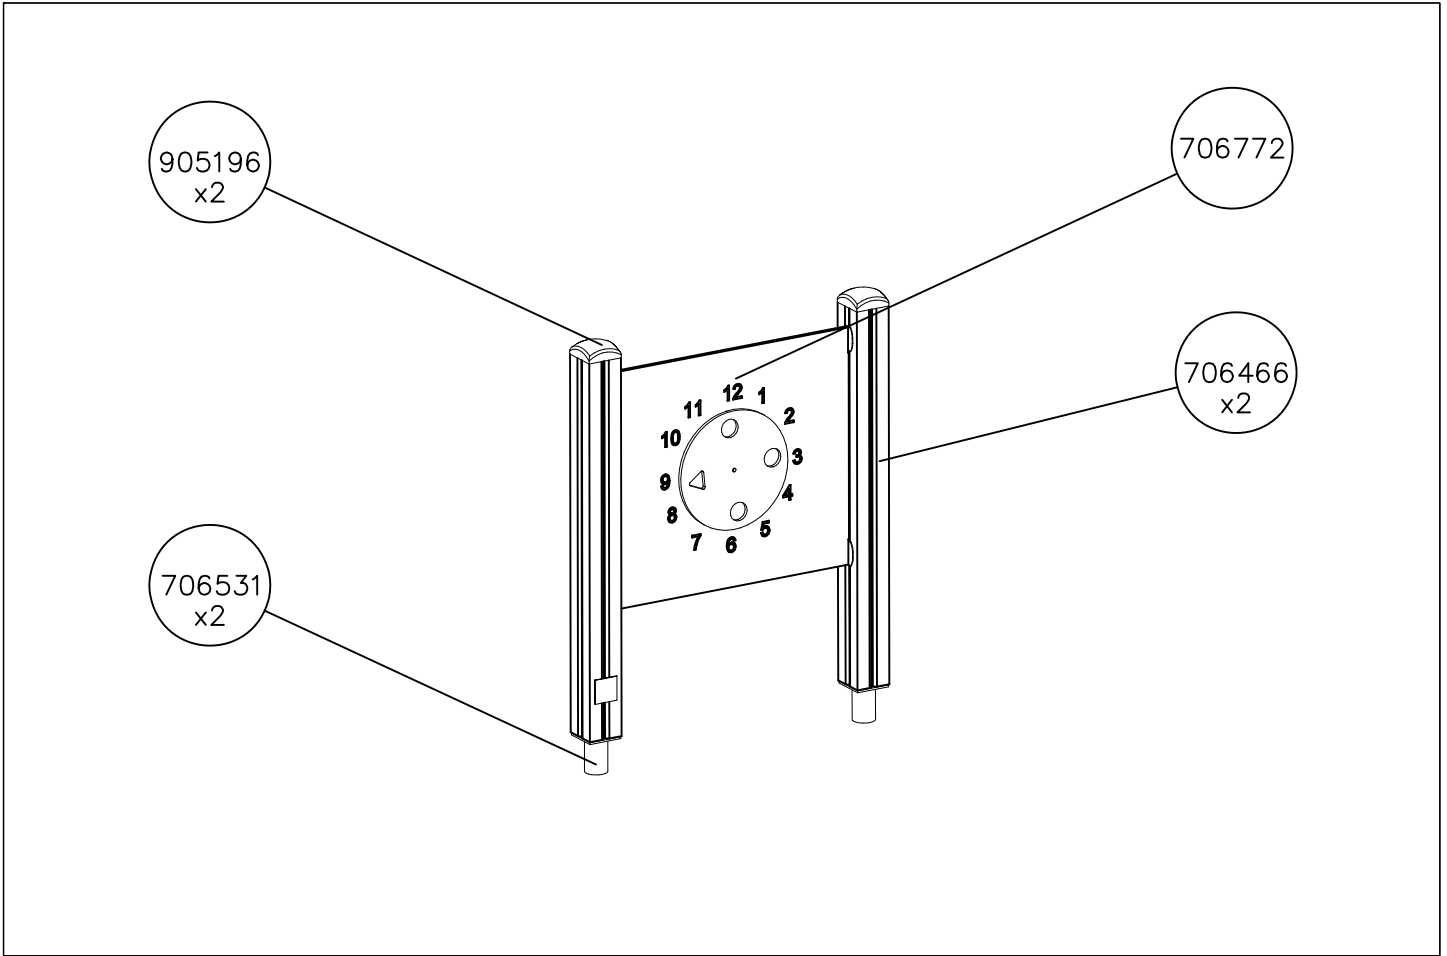

## **Q10440**

DATE: 17.10.2017

702286  90x50	PCS 1	706466-602  93x93x1025	PCS 2	706531 	PCS 2	706772-703 	PCS 1	706778 	PCS 1	902487  65x65	PCS 1
905138  GRAY	PCS 2	905196  GRAY	PCS 2	909506  Ø3.5x13	PCS 4	909511  90x90x650	PCS 2	909519  50x380x380	PCS 2	980131  Ø6x60	PCS 8
	PCS		PCS		PCS		PCS		PCS		PCS
	PCS		PCS		PCS		PCS		PCS		PCS
	PCS		PCS		PCS		PCS		PCS		PCS
	PCS		PCS		PCS		PCS		PCS		PCS
	PCS		PCS		PCS		PCS		PCS		PCS

<p>DET 1</p> 	<p>DET 2</p> 		

**Tuotekyltti tulee tuotteen mukana yhdellä seuraavista tavoista:**

**1) Metallinen tuotekyltti ja kiinnitysruuvit**

- Kiinnitä tuotekyltti ruuveilla tolppaan noin 2 metrin korkeuteen kuvan 1 mukaisesti.