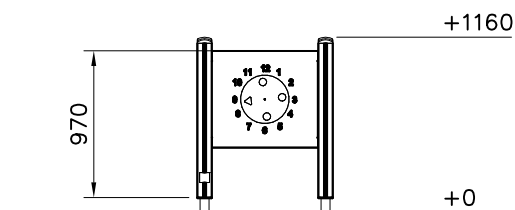

## **Q10440**

DATE: 17.10.2017

702286  90x50	PCS 1	706466-602  93x93x1025	PCS 2	706531 	PCS 2	706772-703 	PCS 1	706778 	PCS 1	902487  65x65	PCS 1
905138  GRAY	PCS 2	905196  GRAY	PCS 2	909506  Ø3.5x13	PCS 4	909511  90x90x650	PCS 2	909519  50x380x380	PCS 2	980131  Ø6x60	PCS 8
	PCS		PCS		PCS		PCS		PCS		PCS
	PCS		PCS		PCS		PCS		PCS		PCS
	PCS		PCS		PCS		PCS		PCS		PCS
	PCS		PCS		PCS		PCS		PCS		PCS
	PCS		PCS		PCS		PCS		PCS		PCS

<p>DET 1</p> 	<p>DET 2</p> 		

**Tuotekyltti tulee tuotteen mukana yhdellä seuraavista tavoista:**

**1) Metallinen tuotekyltti ja kiinnitysruuvit**

- Kiinnitä tuotekyltti ruuveilla tolppaan noin 2 metrin korkeuteen kuvan 1 mukaisesti.