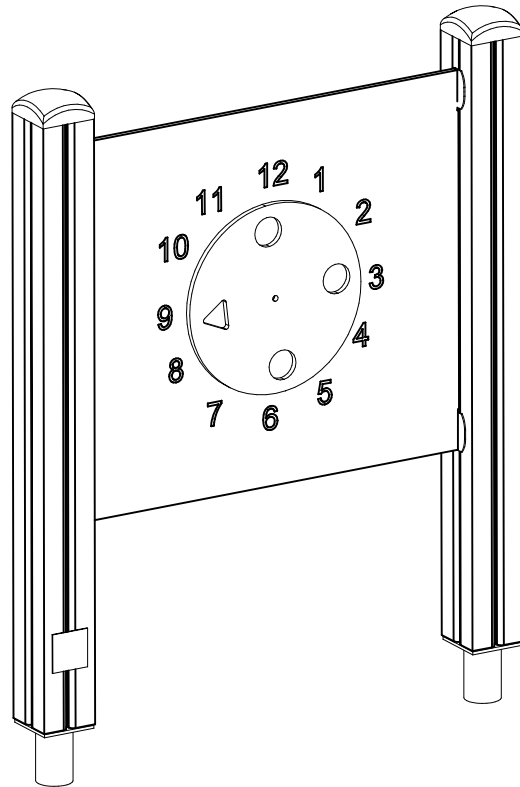

## **Q10440**

DATE: 17.10.2017

702286  90x50	PCS 1	706466-602  93x93x1025	PCS 2	706531 	PCS 2	706772-703 	PCS 1	706778 	PCS 1	902487  65x65	PCS 1
905138  GRAY	PCS 2	905196  GRAY	PCS 2	909506  Ø3.5x13	PCS 4	909511  90x90x650	PCS 2	909519  50x380x380	PCS 2	980131  Ø6x60	PCS 8
	PCS		PCS		PCS		PCS		PCS		PCS
	PCS		PCS		PCS		PCS		PCS		PCS
	PCS		PCS		PCS		PCS		PCS		PCS
	PCS		PCS		PCS		PCS		PCS		PCS
	PCS		PCS		PCS		PCS		PCS		PCS

<p>DET 1</p> 	<p>DET 2</p> 		

**Tuotekyltti tulee tuotteen mukana yhdellä seuraavista tavoista:**

**1) Metallinen tuotekyltti ja kiinnitysruuvit**

- Kiinnitä tuotekyltti ruuveilla tolppaan noin 2 metrin korkeuteen kuvan 1 mukaisesti.