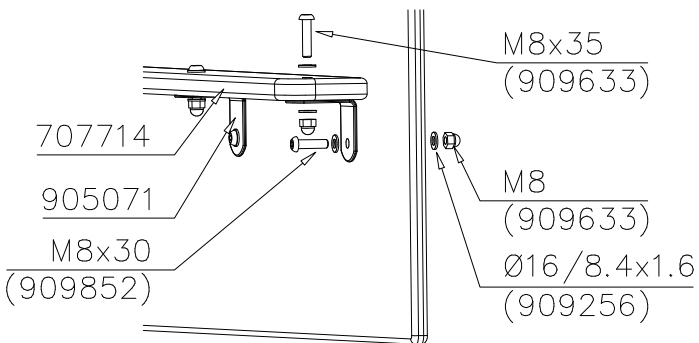

LAPPSET® FASTENER KIT

707755

DATE: 5.4.2016

1(1)

(Example product 137915)

① 905071 113x40x3	PCS 3	② 909256 Ø16/8.4x1.6	PCS 12
③ 909633 M8	PCS 6	④ 909852 M8x30	PCS 3
⑤ 909855 M8x35	PCS 3	⑥ 980123 Ø7x60	PCS 10

DET 1

DET 2