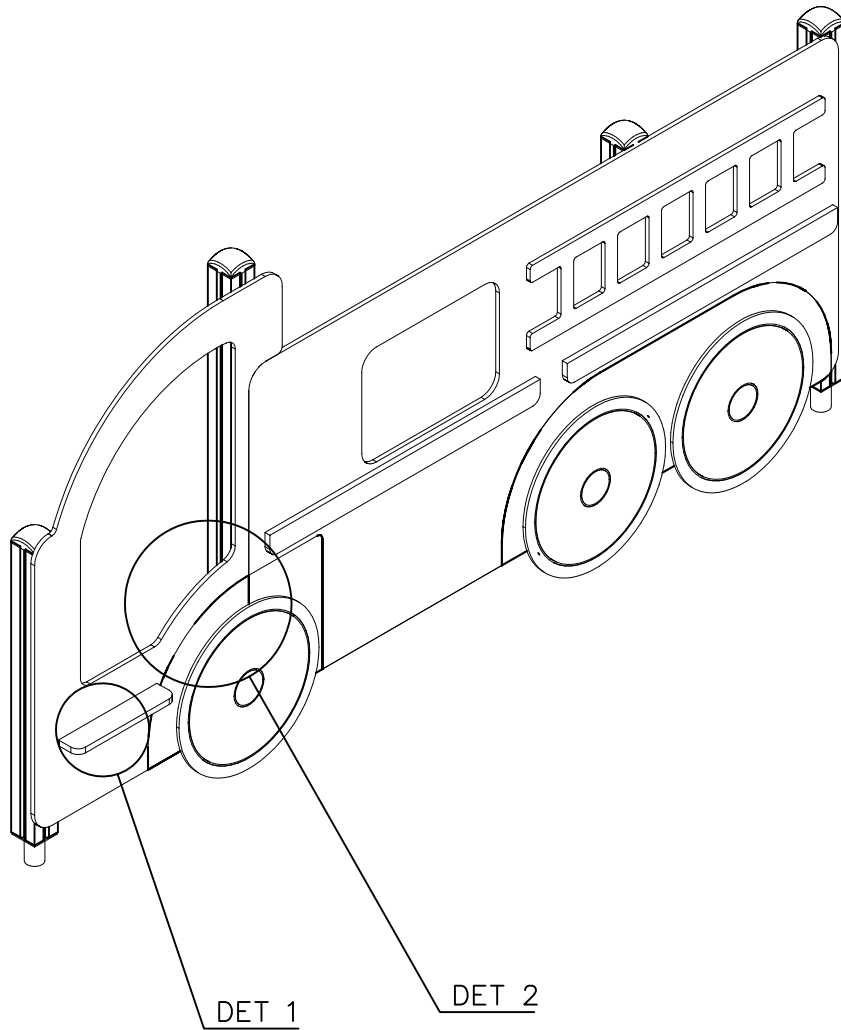

LAPPSET® FASTENER KIT

707755

DATE: 5.4.2016

1(1)

(Example product 137915)

① 905071 113x40x3	PCS 3	② 909256 Ø16/8.4x1.6	PCS 12
③ 909633 M8	PCS 6	④ 909852 M8x30	PCS 3
⑤ 909855 M8x35	PCS 3	⑥ 980123 Ø7x60	PCS 10