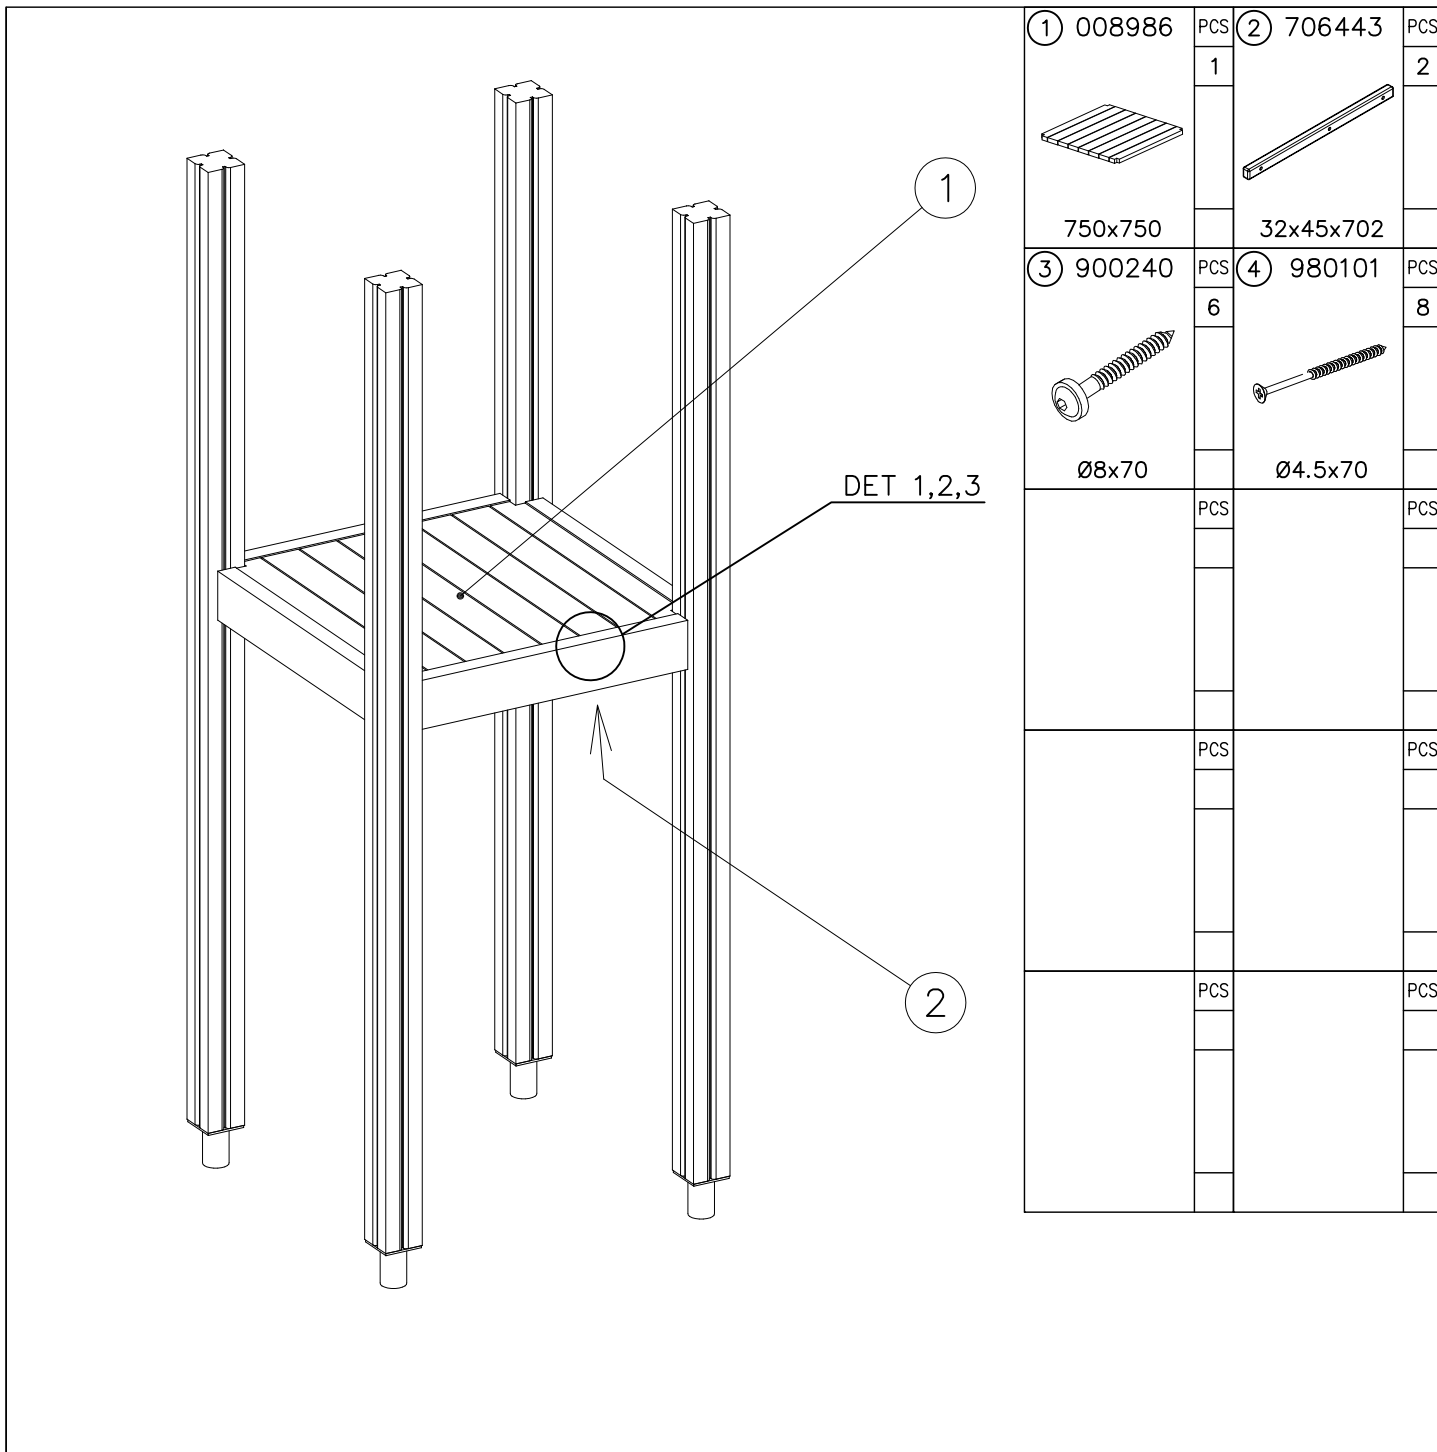

DET 2

DET 3

① 008986	PCS	② 706443	PCS
	1		2
750x750		32x45x702	
③ 900240	PCS	④ 980101	PCS
	6		8
Ø8x70		Ø4.5x70	
	PCS		PCS
	PCS		PCS
	PCS		PCS