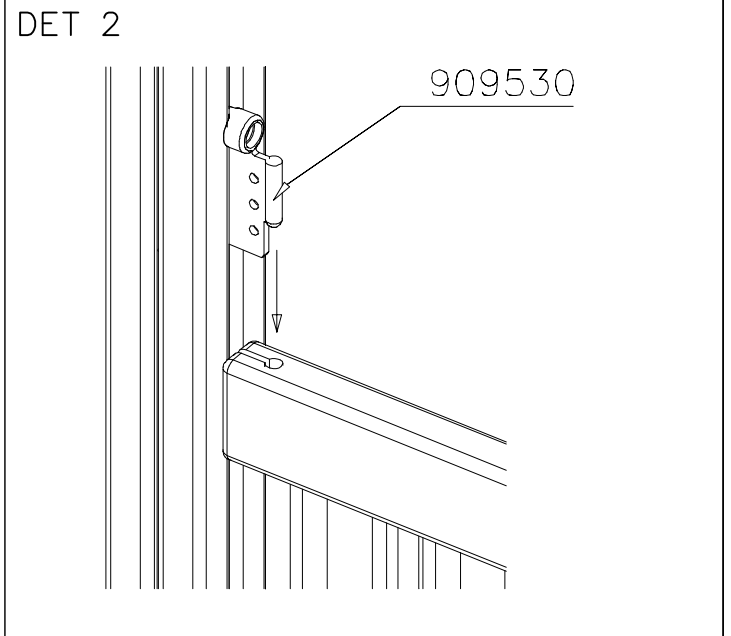

DET 1

DET 2

DET 3

① 706746	PCS	② 909530	PCS
	1		4
45x640x701		55.9x127.5	
③ 900240	PCS	④ 980151	PCS
	4		4
Ø8x70		Ø16/8.4x1.6	
⑤ 905112	PCS		PCS
	4		
Ø22			
	PCS		PCS

WALL OPTIONS		
706746 45x640x701	706746-605 706746-606 706746-607 706746-608 706746-609 706746-610 706746-611 706746-612	DARK GRAY GRAY RED BLUE GREEN YELLOW LIME FUXIA