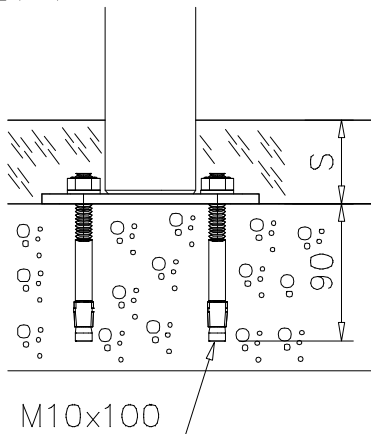

DET 1

DET 2

Naulanauha kannatinlistan puolelle.
Nail list to the bottom.

DET 3

DET 1, 2, 3

① 909531	PCS	① 909513	PCS
	1		1
		60°	
① 909514	PCS	① 902056	PCS
	1		1
		75°	57°
① 902062	PCS		PCS
	1		
		70°	
	PCS		PCS
	PCS		PCS
② 909628	PCS		PCS
	4		
M10x100			

DET 1

M10x100

DET 2

DET 3

LAPPSET®
BETON FOUNDATION

FOOT

DATE: 27.10.2015

1(1)