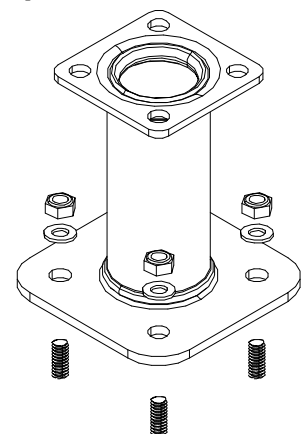

DET 1

DET 2

Naulanauha kannatinlistan puolelle.
Nail list to the bottom.

DET 3

DET 1, 2, 3

① 909531	PCS	① 909513	PCS
	1		1
		60°	
① 909514	PCS	① 902056	PCS
	1		1
		75°	57°
① 902062	PCS		PCS
	1		
		70°	
	PCS		PCS
	PCS		PCS
② 909628	PCS		PCS
	4		
M10x100			

DET 1

M10x100

DET 2

DET 3

LAPPSET®
BETON FOUNDATION

FOOT

DATE: 27.10.2015

1(1)