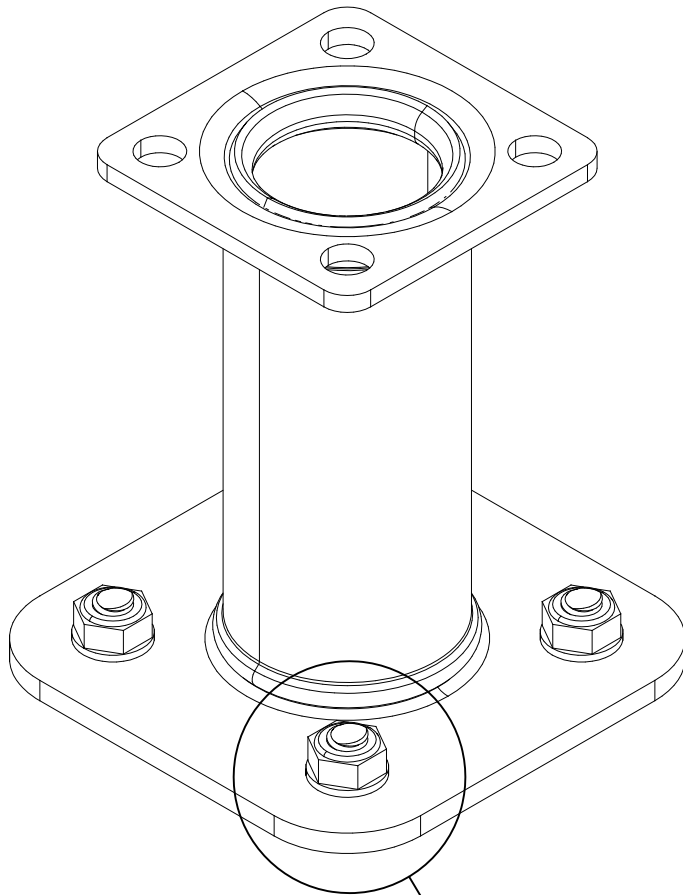

DET 1

DET 2

Naulanauha kannatinlistan puolelle.
Nail list to the bottom.

DET 3

DET 1, 2, 3

① 909531	PCS	① 909513	PCS
	1		1
		60°	
① 909514	PCS	① 902056	PCS
	1		1
		75°	57°
① 902062	PCS		PCS
	1		
		70°	
	PCS		PCS
	PCS		PCS
② 909628	PCS		PCS
	4		
M10x100			

DET 1

M10x100

DET 2

DET 3

LAPPSET®
BETON FOUNDATION

FOOT

DATE: 27.10.2015

1(1)