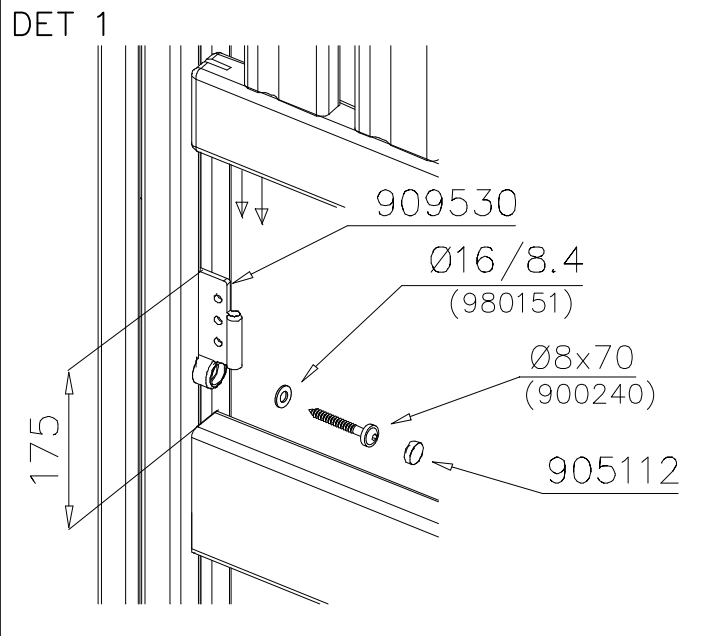

DET 1

DET 2

DET 3

① 706746	PCS	② 909530	PCS
	1		4
45x640x701		55.9x127.5	
③ 900240	PCS	④ 980151	PCS
	4		4
Ø8x70		Ø16/8.4x1.6	
⑤ 905112	PCS		PCS
	4		
Ø22			
	PCS		PCS

WALL OPTIONS		
706746 45x640x701	706746-605 706746-606 706746-607 706746-608 706746-609 706746-610 706746-611 706746-612	DARK GRAY GRAY RED BLUE GREEN YELLOW LIME FUXIA