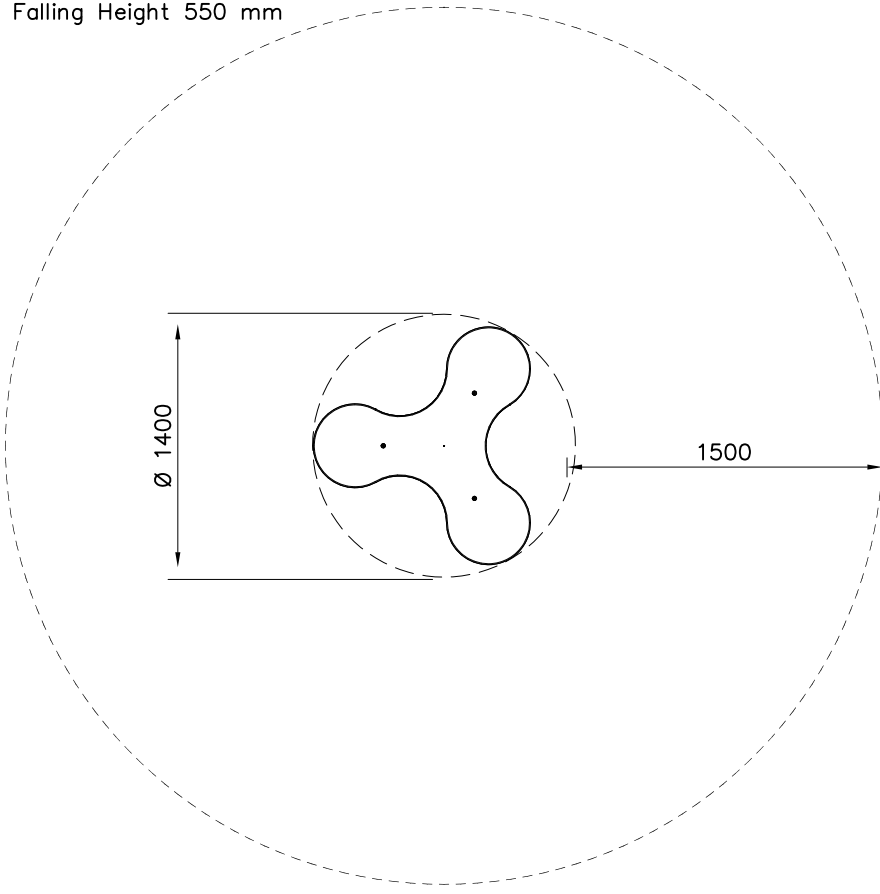

 Max Falling Height 550 mm

① P10108	PCS		PCS
	1		
15x1149x1258			
③ 703072	PCS	④ 900958	PCS
	1		3
		M10x30	
⑤ 900965	PCS	⑥ 901302	PCS
	6		3
M10		Ø20/10.5x2	
⑦ 901487	PCS	⑧ 903580	PCS
	3		1
M10x40		L=1020	
	PCS		PCS
	PCS		PCS
	PCS		PCS
	PCS		PCS