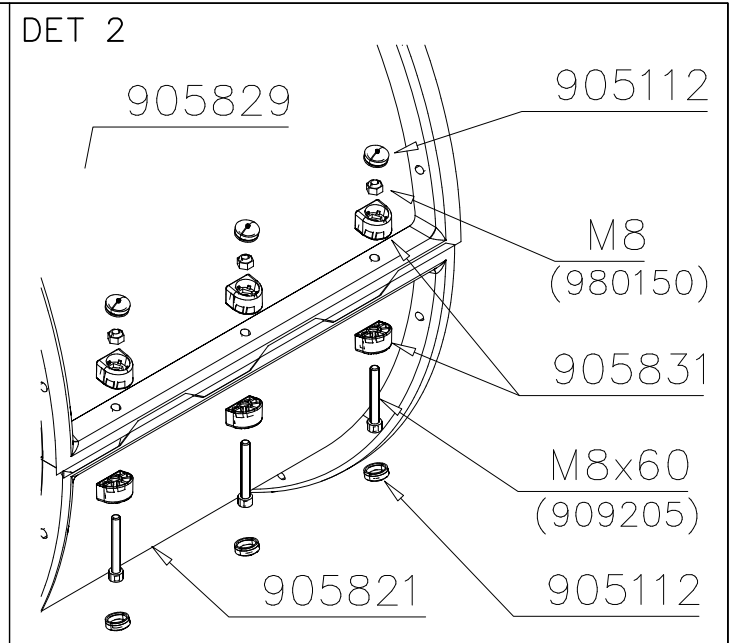

1 : 50

1 : 50

706525-706	PCS 2	900240	PCS 16	905112	PCS 280	905821	PCS 6	905829	PCS 6	905831	PCS 200
											
		Ø8x70		BLACK Ø22		GREY		TRANSPARENT		BLACK	
909205	PCS 100	980150	PCS 100		PCS		PCS		PCS		PCS
											
8x60		M8									
	PCS		PCS		PCS		PCS		PCS		PCS
	PCS		PCS		PCS		PCS		PCS		PCS
	PCS		PCS		PCS		PCS		PCS		PCS
	PCS		PCS		PCS		PCS		PCS		PCS

Esimerkki putken kokoamisesta
Example of installation

LIUKUPINTAAN EI SAA TULLA
LÄPINÄKYVIÄ MODUULEJA!!

NO TRANSPARENT PIECES ON
SLIDING SURFACE!!

Valmiiksi kasattujen osien osakokoonpanot ja vara-osa listat.