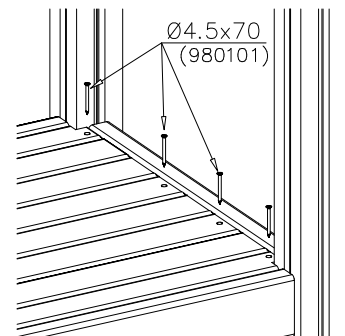

DET 1

DET 2

Naulanauha kannatinlistan puolelle.
Nail list to the bottom.

DET 3

① 900240	PCS	② 900342	PCS
	4		2
Ø8x70		M8x16	
③ 901900	PCS	④ 901939	PCS
	2		1
20.5x36.2x56		M12x70	
⑤ 909850	PCS	⑥ 980150	PCS
	1		1
M8x25		M8	
⑦ 901182	PCS	⑧ 901902	PCS
	1		2
Ø11/M8x40		30.7x60.9x100	
	PCS		PCS
	PCS		PCS
○ 907829	PCS	○ 907698	PCS
	1		1
Ø33,7x1454		Ø33,7x2054	
○ 907817	PCS	○ 907695	PCS
	1		1
Ø33,7x2554			