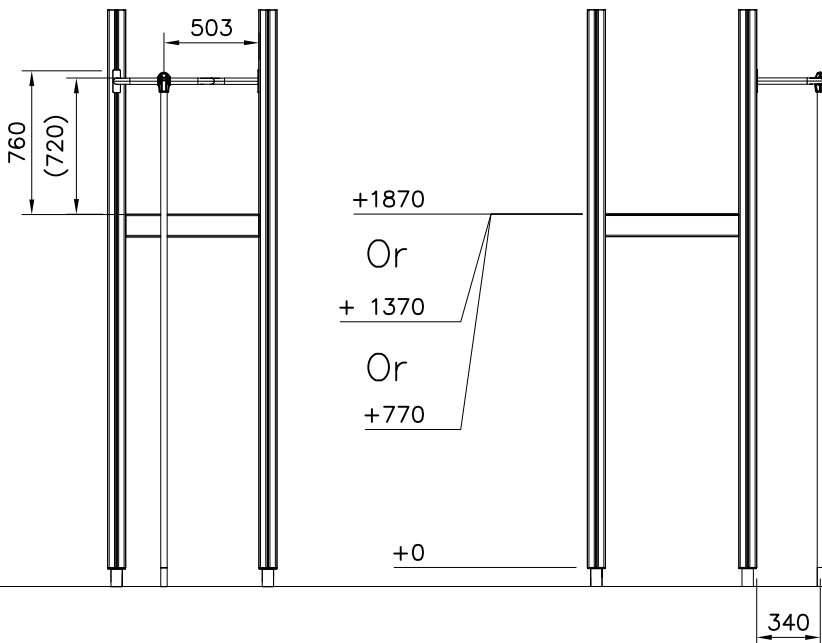

DET 1

DET 2

Naulanauha kannatinlistan puolelle.
Nail list to the bottom.

DET 3

① 900240	PCS	② 900342	PCS
	4		2
Ø8x70		M8x16	
③ 901900	PCS	④ 901939	PCS
	2		1
20.5x36.2x56		M12x70	
⑤ 909850	PCS	⑥ 980150	PCS
	1		1
M8x25		M8	
⑦ 901182	PCS	⑧ 901902	PCS
	1		2
Ø11/M8x40		30.7x60.9x100	
	PCS		PCS
	PCS		PCS
○ 907829	PCS	○ 907698	PCS
	1		1
Ø33,7x1454		Ø33,7x2054	
○ 907817	PCS	○ 907695	PCS
	1		1
Ø33,7x2554			

DET 1

DET 2

DET 3

DET 4

① 901902	PCS 4	② 980128	PCS 2
			
30x61x100		Ø7x40	
③ 980123	PCS 4	④ 900240	PCS 4
			
Ø7x60		Ø8x70	
⑤ 901900	PCS 4	⑥ 909633	PCS 2
			
20.5x36.2x56		M8	
⑦ 909850	PCS 2	⑧ 900342	PCS 4
			
M8x25		M8x16	
⑨ 901182	PCS 2	○ 907694	PCS 1
			
Ø11/M8x40		L 704	
○ 706473	PCS 1	○ 706780	PCS 1
			
+1470		+1970	