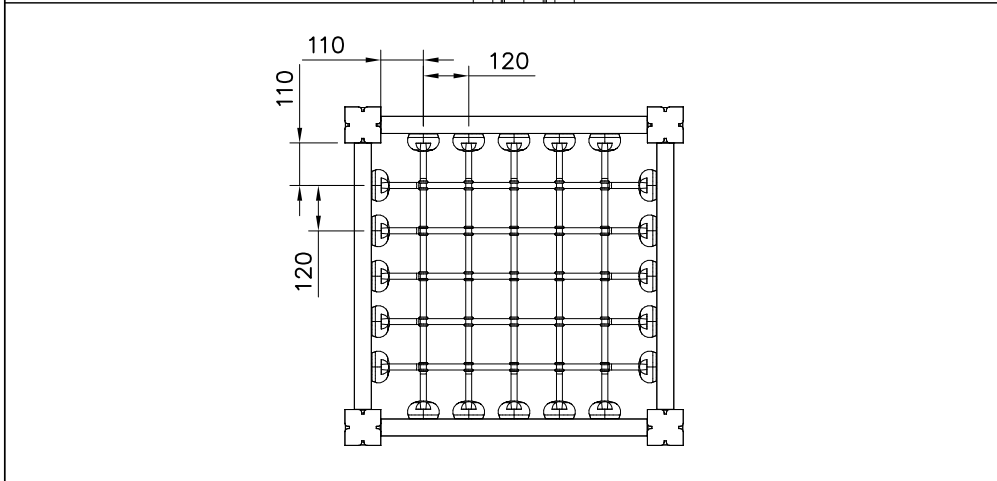

① 980123 Ø7x60	PCS 40	② 909256 Ø16/8.4	PCS 40
	PCS		PCS
	PCS	○ 707590 755x755	PCS
	PCS		PCS
	PCS		PCS