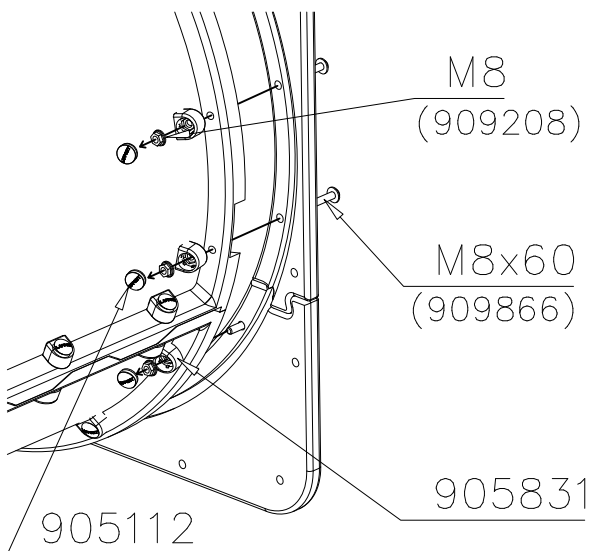

DET 1

DET 2

DET 3

① 901920	PCS	② 909628	PCS
	1		4
150x130x130		M10x100	
	PCS		PCS

DET 1

DET 2

Pre-drill hole
10 ↓ 90 (x4)

DET 3

004914  1	PCS 1	707918-701  1	PCS 1	900240  14	PCS 14	903533  6	PCS 6	905086  4	PCS 4	905112  888	PCS 888
				Ø8x70		SRL12		Ø44/13.5		BLACK Ø22	
905803  YELLOW	PCS 28	905813  YELLOW	PCS 28	905823  YELLOW	PCS 6	905829  TRANSPARENT	PCS 2	905831  BLACK	PCS 816	905850  1	PCS 1
905859  6x80x850	PCS 2	905860  2	PCS 2	909205  8x60	PCS 408	909248  M12	PCS 4	909274  8x30	PCS 4	980150  M8	PCS 412
980151  Ø16/8.4	PCS 8		PCS		PCS		PCS		PCS		PCS
	PCS		PCS		PCS		PCS		PCS		PCS
	PCS		PCS		PCS		PCS		PCS		PCS
	PCS		PCS		PCS		PCS		PCS		PCS

<p>905850</p>  <p>Access- and maintenance panel. Asennus- ja huolto luukku.</p>	<p>905850</p>  <p>10x30 909545 M12</p>	<p>905850</p>  <p>300 S</p>
<p>905850</p>  <p>DET 6 DET 5 905850</p>	<p>905850</p>  <p>905850 M12 Ø44/13.5</p>	<p>905850</p>  <p>8x30 905860 905859 Ø16/8.4 M8</p>

DET 1

DET 2

DET 3

DET 4

DET 5

DET 6

Esimerkki putken kokoamisesta Example of installation

**LIUKUPINTAAN EI SAA TULLA
LÄPINÄKYVIÄ MODUULEJA!!**