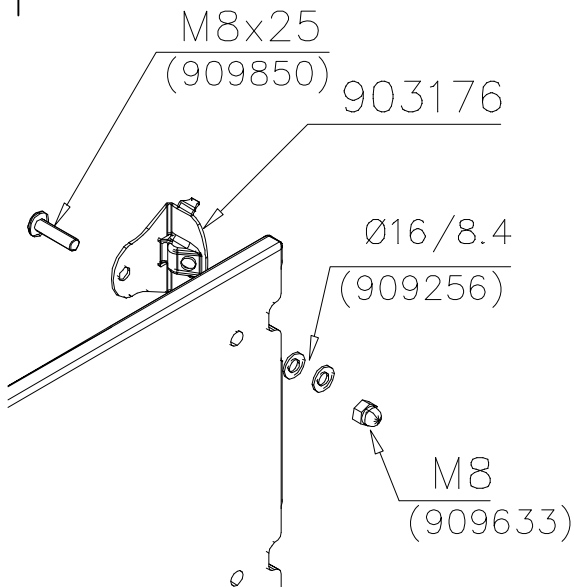

HIGH WALL OPTIONS

707430	707459		
702x1000	702x1200		

DET 1