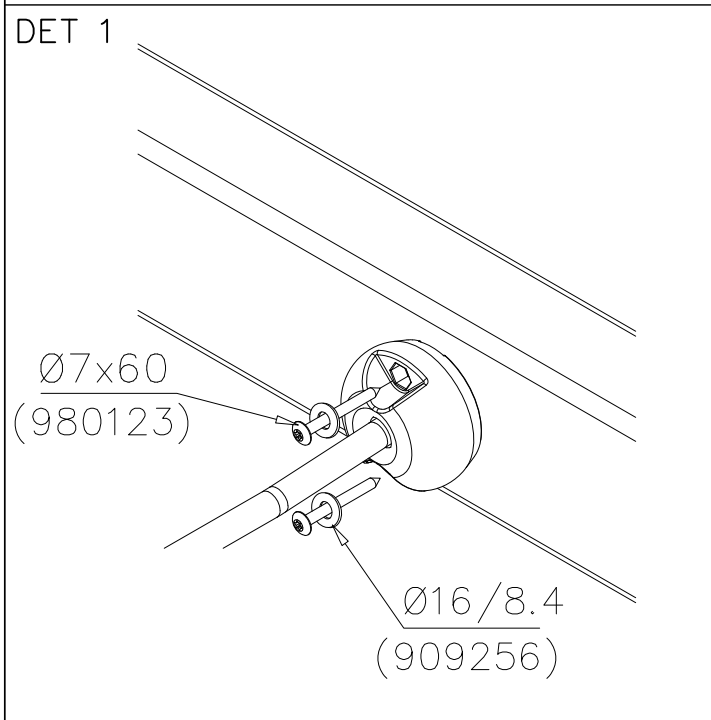

① 980123 Ø7x60	PCS 40	② 909256 Ø16/8.4	PCS 40
	PCS		PCS
	PCS	○ 707590 755x755	PCS
	PCS		PCS
	PCS		PCS