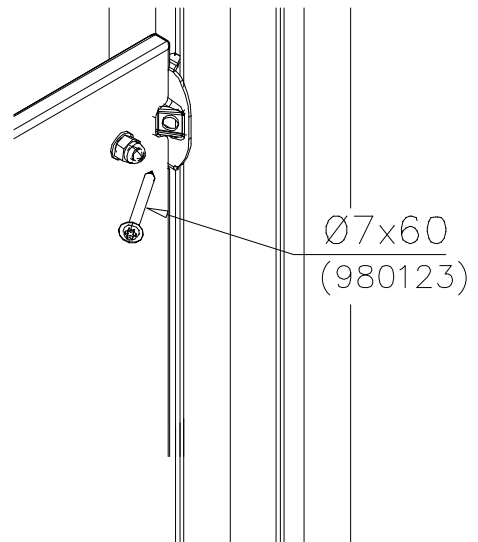

HIGH WALL OPTIONS

707430	707459		
702x1000	702x1200		

DET 2