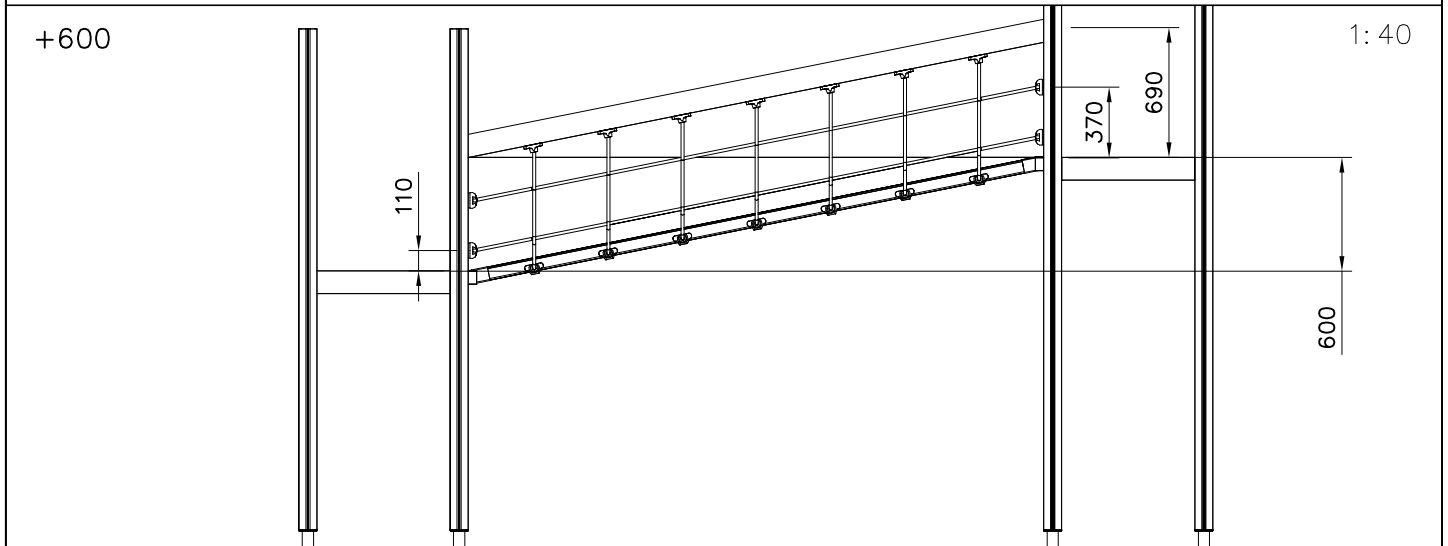

BOOM OPTIONS

707412

45x120x3280

- -602 DARK BROWN
- -603 LIGHT BROWN
- -604 LIGHT GRAY
- -605 DARK GRAY
- -606 GRAY
- -607 RED

- -608 BLUE
- -609 GREEN
- -610 YELLOW
- -611 LIME
- -612 FUXIA

NET OPTIONS

707413

3140x800

- -301 BLUE
- -302 RED
- -303 BEIGE
- -304 GRAY
- -305 BLACK
- -306 YELLOW