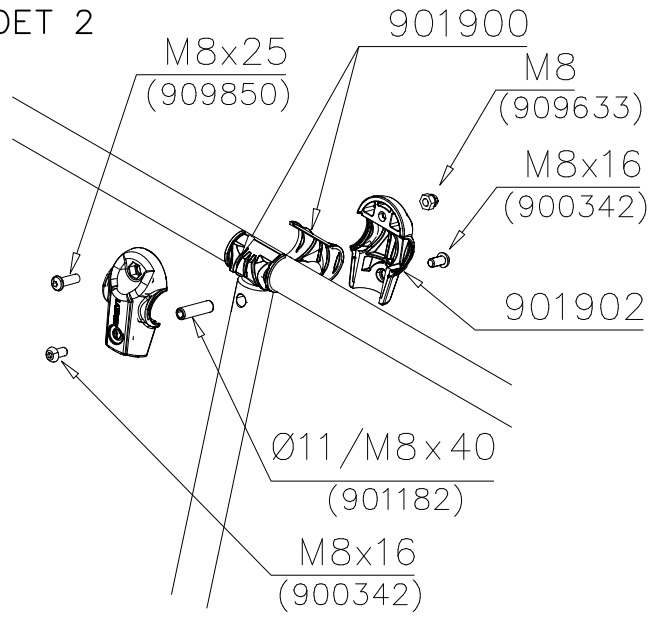

DET 1

DET 2

Naulanauha kannatinlistan puolelle.
Nail list to the bottom.

DET 3

① 900240	PCS	② 900342	PCS
	4		2
Ø8x70		M8x16	
③ 901900	PCS	④ 901939	PCS
	2		1
20.5x36.2x56		M12x70	
⑤ 909850	PCS	⑥ 980150	PCS
	1		1
M8x25		M8	
⑦ 901182	PCS	⑧ 901902	PCS
	1		2
Ø11/M8x40		30.7x60.9x100	
	PCS		PCS
	PCS		PCS
○ 907829	PCS	○ 907698	PCS
	1		1
Ø33,7x1454		Ø33,7x2054	
○ 907817	PCS	○ 907695	PCS
	1		1
Ø33,7x2554			

DET 1

DET 2

DET 3

DET 4

① 901902	PCS 4	② 980128	PCS 2
			
30x61x100		Ø7x40	
③ 980123	PCS 4	④ 900240	PCS 4
			
Ø7x60		Ø8x70	
⑤ 901900	PCS 4	⑥ 909633	PCS 2
			
20.5x36.2x56		M8	
⑦ 909850	PCS 2	⑧ 900342	PCS 4
			
M8x25		M8x16	
⑨ 901182	PCS 2	○ 907694	PCS 1
			
Ø11/M8x40		L 704	
○ 706473	PCS 1	○ 706780	PCS 1
			
+1470		+1970	

La plaque d'informations produit est livrée sous l'une de ces 3 formes :

1) Plaque métallique et vis

- Fixez la plaque à l'aide des vis.

2) Etiquette autocollante

- Avant de coller l'étiquette, nettoyez le composant métallique peint ou la plaque de contreplaqué, de toute saleté. La surface doit être sèche (voir image 2).
- Attention, ne pas coller l'étiquette sur une surface lamellé-collée irrégulière ou sur du bois peint.