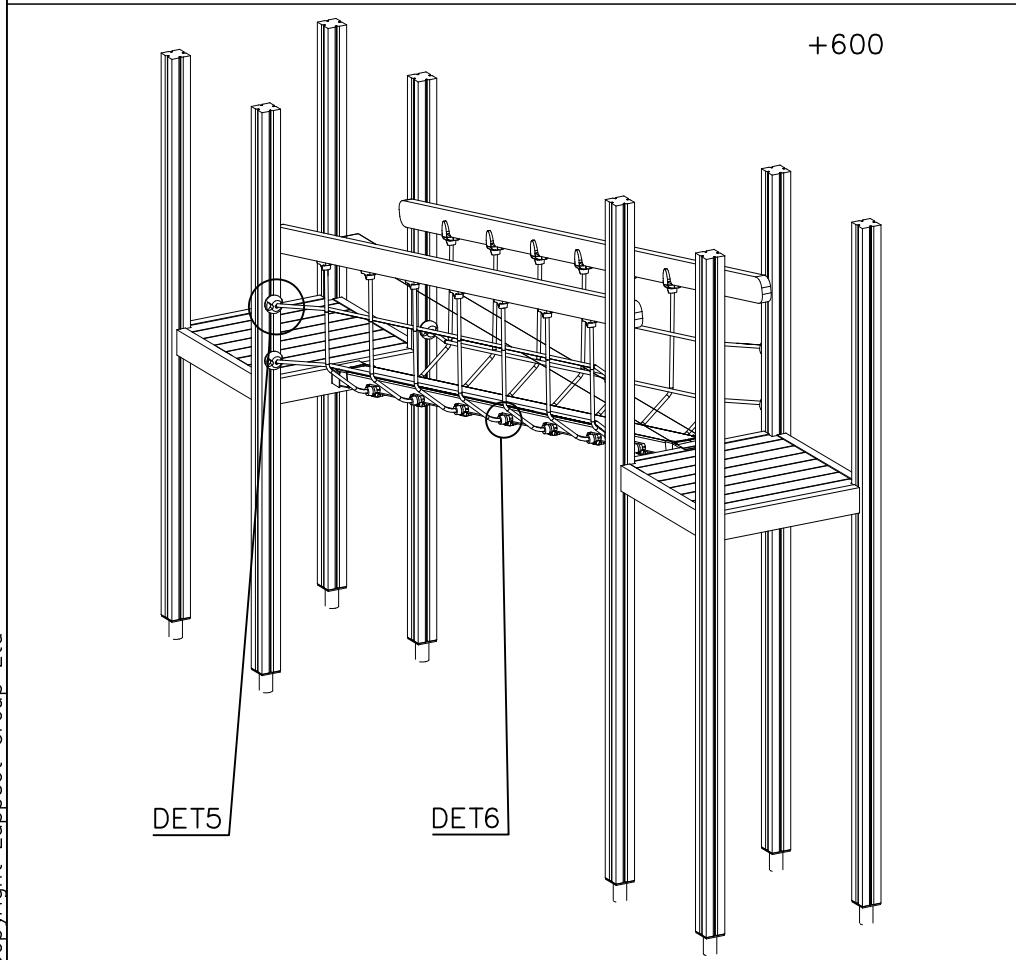

PCS			PCS
○	707412	PCS	○	707413	PCS
		2			2
	45x120x3280			3140x800	
○	707415	PCS			PCS
		1