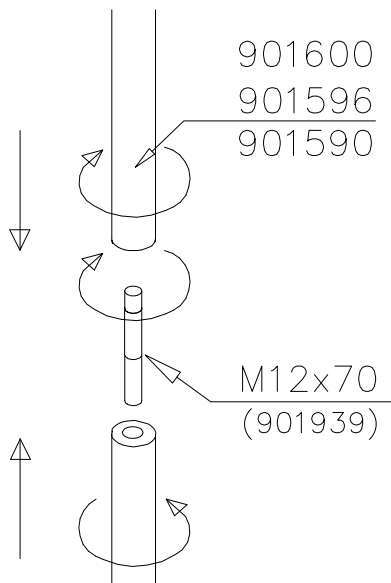

DET 1

DET 2

Naulanauha kannatinlistan puolelle.
Nail list to the bottom.

DET 3

① 900240	PCS	② 900342	PCS
	4		2
Ø8x70		M8x16	
③ 901900	PCS	④ 901939	PCS
	2		1
20.5x36.2x56		M12x70	
⑤ 909850	PCS	⑥ 980150	PCS
	1		1
M8x25		M8	
⑦ 901182	PCS	⑧ 901902	PCS
	1		2
Ø11/M8x40		30.7x60.9x100	
	PCS		PCS
	PCS		PCS
○ 907829	PCS	○ 907698	PCS
	1		1
Ø33,7x1454		Ø33,7x2054	
○ 907817	PCS	○ 907695	PCS
	1		1
Ø33,7x2554			

DET 1

DET 2

DET 3

DET 4

① 901902	PCS 4	② 980128	PCS 2
			
30x61x100		Ø7x40	
③ 980123	PCS 4	④ 900240	PCS 4
			
Ø7x60		Ø8x70	
⑤ 901900	PCS 4	⑥ 909633	PCS 2
			
20.5x36.2x56		M8	
⑦ 909850	PCS 2	⑧ 900342	PCS 4
			
M8x25		M8x16	
⑨ 901182	PCS 2	○ 907694	PCS 1
			
Ø11/M8x40		L 704	
○ 706473	PCS 1	○ 706780	PCS 1
			
+1470		+1970	