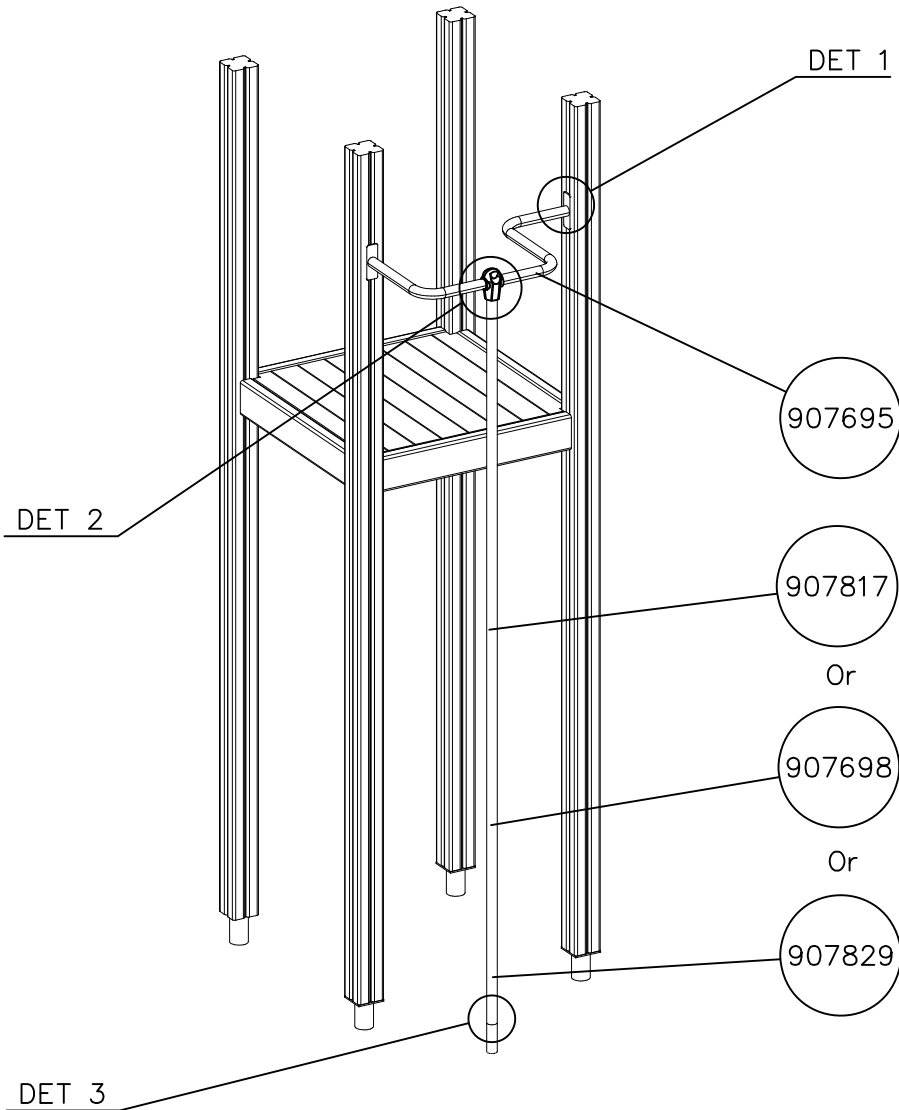

DET 1

DET 2

Naulanauha kannatinlistan puolelle.
Nail list to the bottom.

DET 3

① 900240	PCS	② 900342	PCS
	4		2
Ø8x70		M8x16	
③ 901900	PCS	④ 901939	PCS
	2		1
20.5x36.2x56		M12x70	
⑤ 909850	PCS	⑥ 980150	PCS
	1		1
M8x25		M8	
⑦ 901182	PCS	⑧ 901902	PCS
	1		2
Ø11/M8x40		30.7x60.9x100	
	PCS		PCS
	PCS		PCS
○ 907829	PCS	○ 907698	PCS
	1		1
Ø33,7x1454		Ø33,7x2054	
○ 907817	PCS	○ 907695	PCS
	1		1
Ø33,7x2554			