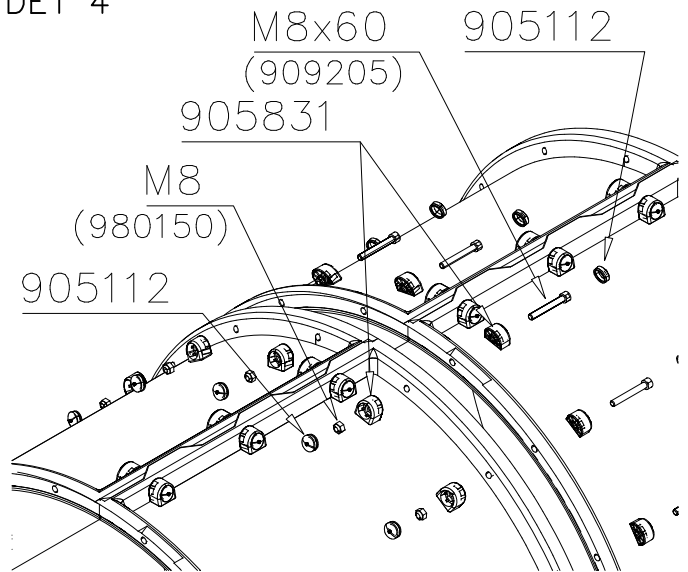

DET 1

DET 2

DET 3

① 901920	PCS	② 909628	PCS
	1		4
150x130x130		M10x100	
	PCS		PCS

DET 1

DET 2

Pre-drill hole
10 ↓ 90 (x4)

DET 3

004914  1	PCS 1	707918-701  1	PCS 1	900240  14	PCS 14	903533  6	PCS 6	905086  4	PCS 4	905112  888	PCS 888
				Ø8x70		SRL12		Ø44/13.5		BLACK Ø22	
905803  YELLOW	PCS 28	905813  YELLOW	PCS 28	905823  YELLOW	PCS 6	905829  TRANSPARENT	PCS 2	905831  BLACK	PCS 816	905850  1	PCS 1
905859  6x80x850	PCS 2	905860  2	PCS 2	909205  8x60	PCS 408	909248  M12	PCS 4	909274  8x30	PCS 4	980150  M8	PCS 412
980151  Ø16/8.4	PCS 8		PCS		PCS		PCS		PCS		PCS
	PCS		PCS		PCS		PCS		PCS		PCS
	PCS		PCS		PCS		PCS		PCS		PCS
	PCS		PCS		PCS		PCS		PCS		PCS

<p>905850</p>  <p>Access- and maintenance panel. Asennus- ja huolto luukku.</p>	<p>905850</p>  <p>10x30 909545 M12</p>	<p>905850</p>  <p>300 S</p>
<p>905850</p>  <p>DET 6 DET 5 905850</p>	<p>905850</p>  <p>905850 M12 Ø44/13.5</p>	<p>905850</p>  <p>8x30 905860 905859 Ø16/8.4 M8</p>

DET 1

DET 2

DET 3

DET 4

DET 5

DET 6

Esimerkki putken kokoamisesta Example of installation

**LIUKUPINTAAN EI SAA TULLA
LÄPINÄKYVIÄ MODUULEJA!!**