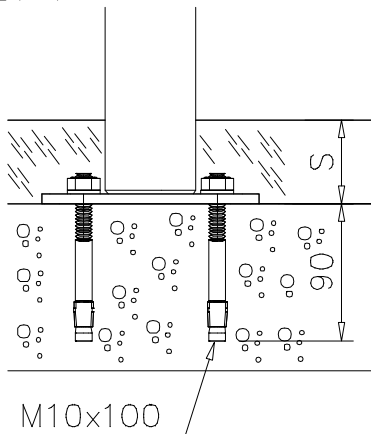

LAPPSET®

SURF. FOUNDATION

ROPE LADDER

DATE: 30.9.2016

1(1)

ROPE LADDER OPTIONS

- xxxxxx-301 BLUE
- xxxxxx-302 RED
- xxxxxx-303 BEIGE
- xxxxxx-304 GRAY
- xxxxxx-305 BLACK
- xxxxxx-306 YELLOW

DET 1, 2, 3

① 909531	PCS	① 909513	PCS
	1		1
		60°	
① 909514	PCS	① 902056	PCS
	1		1
		75°	57°
① 902062	PCS		PCS
	1		
		70°	
	PCS		PCS
	PCS		PCS
② 909628	PCS		PCS
	4		
M10x100			

DET 1

DET 2

DET 3

LAPPSET®
BETON FOUNDATION