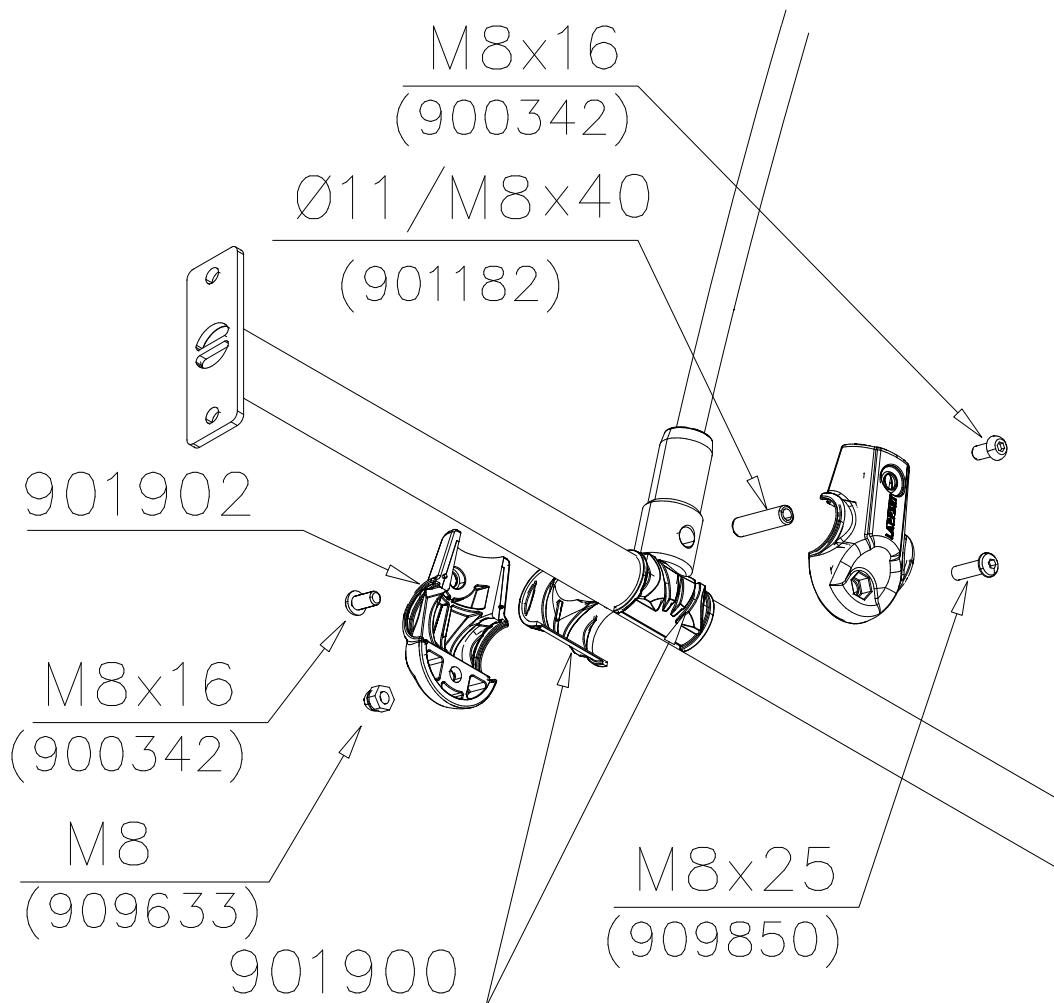

OPTIONS

	-301	BLUE
	-302	RED
	-303	BEIGE
	-304	GRAY
	-305	BLACK
	-306	YELLOW

DET 1

DET 2

DET 3

+870

+1470

+1970