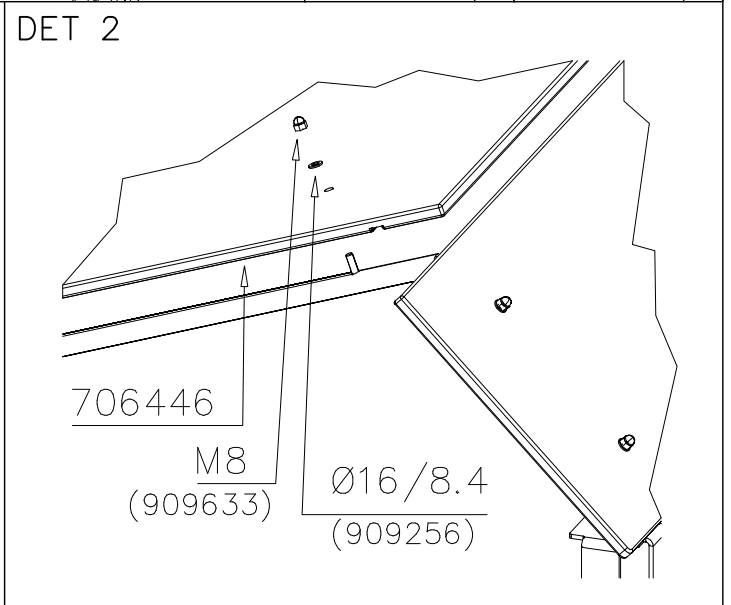

WALL OPTIONS

706898

10x150x1003

706898	DARK GRAY
--------	-----------

DET 1

DET 2

DET 3

DET 4

DET 5

DET 6

① 707271	PCS	② 707272	PCS
	2		4
70x95x2480		15x630x590	
③ 980154	PCS	④ 909224	PCS
	4		4
Ø24/13		12x100	
⑤ 905103	PCS	⑥ 980123	PCS
	4		24
PT-28/32-H		Ø7x60	
	PCS		PCS

	PCS		PCS
	PCS		PCS
	PCS		PCS
	PCS		PCS

1:30

2400

1:30

600

2325

PLATE OPTIONS

707272

15x630x590

<p>DET 1</p> <p>905103 12x100 (909224) Ø24/13 (980154)</p>	<p>DET 2</p> <p>BOOM Ø7x60 (980123)</p>
<p>DET 3</p>	<p>DET 4</p>
<p>DET 5</p>	<p>DET 6</p>