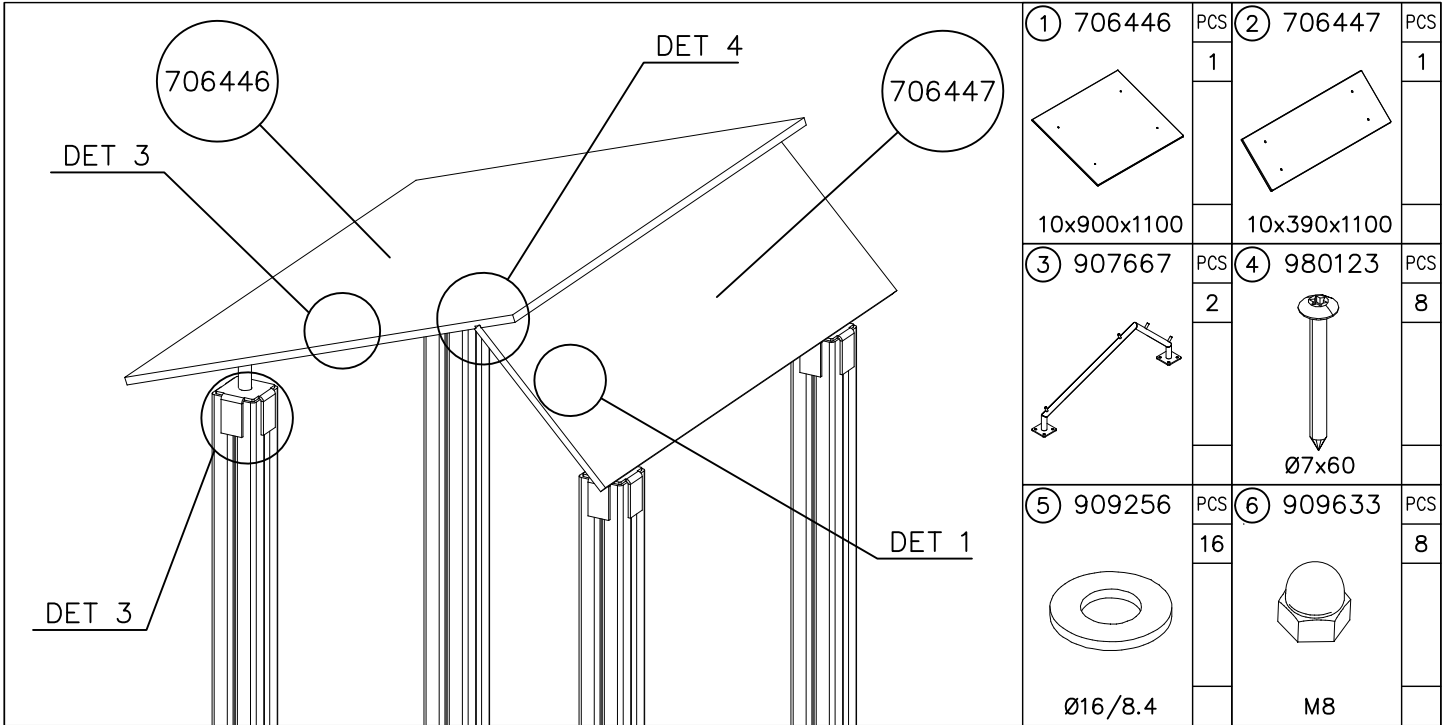

STRIP OPTIONS

706429

32x45x705

706429-602 DARK BROWN
706429-603 LIGHT BROWN
706429-604 LIGHT GRAY

DET 1

DET 2

DET 3

DET 4