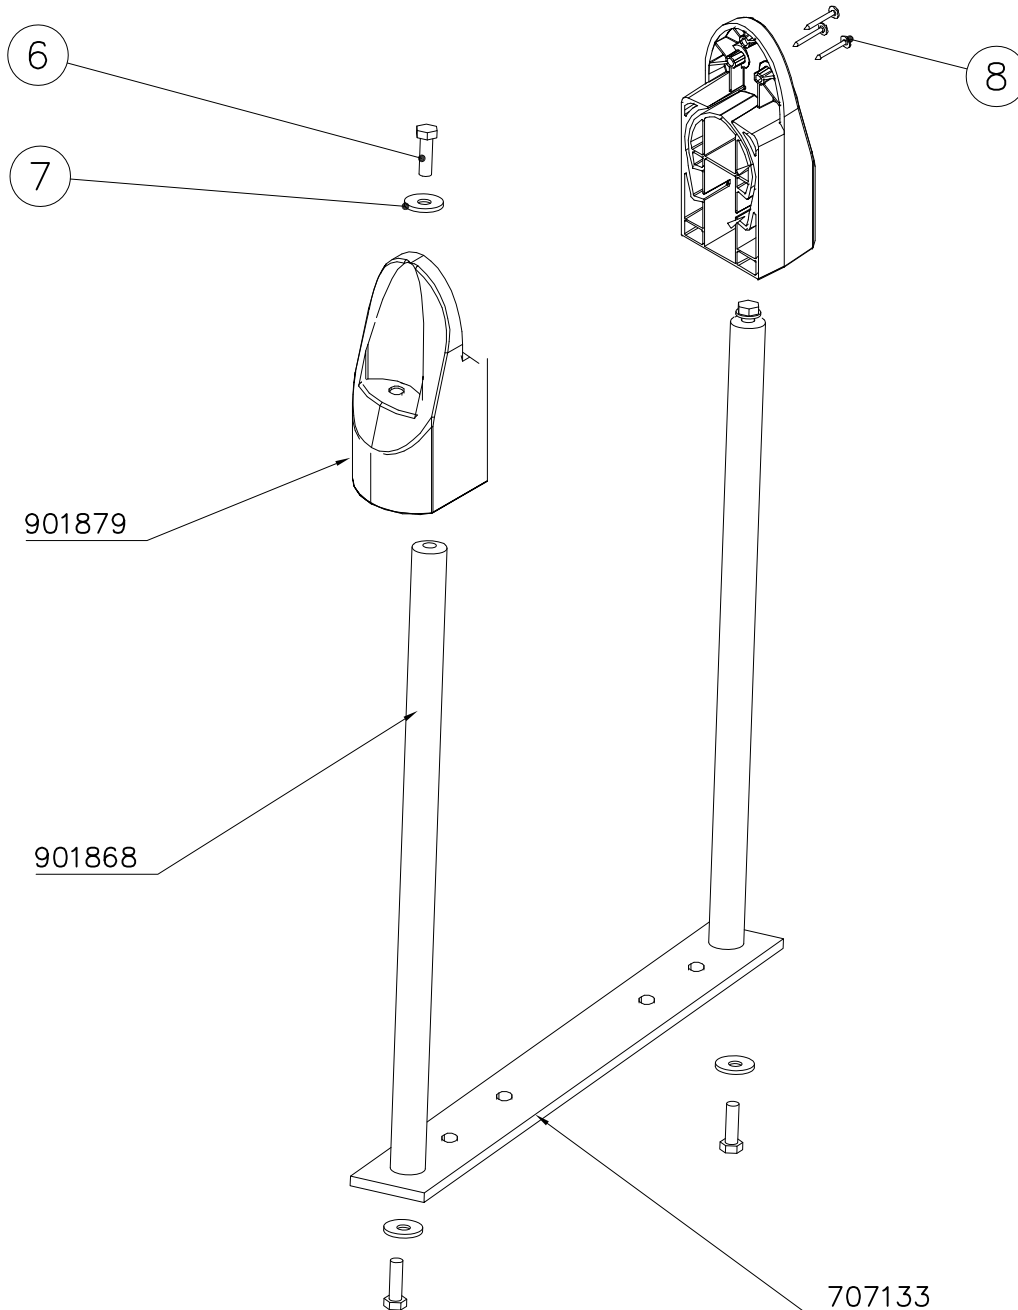

LAPPSET

DEEP FOUNDATION

SLIDE WOOD

DATE: 3.11.2017

4(5)

○ 707133	PCS	○ 901868	PCS	○ 901879	PCS	⑥ 909210	PCS	⑦ 905051	PCS	⑧ 980128	PCS
	1		2		2		4		4		6
10x80x745		Ø30x598				M8x40		Ø24/8.4		Ø7x40	

DET 6

Insert sheet metal IN to the plastic cover.

DET 7

DET 8

LAPPSET® DEEP FOUNDATION

ROPE LADDER

DATE: 30.6.2016

1(1)

①	905051	PCS	②	909519	PCS
		2			2
	Ø24/8.4			50x380x380	
③	909867	PCS	④	909633	PCS
		2			2
	M8x70			M8	
⑤	903093	PCS			PCS
		4			
	Ø8x90				
○	706462	PCS	○	707393	PCS
		1			1
	+1470			+1970	

1:30

2400

1:30

600

2325

PLATE OPTIONS

707272

15x630x590