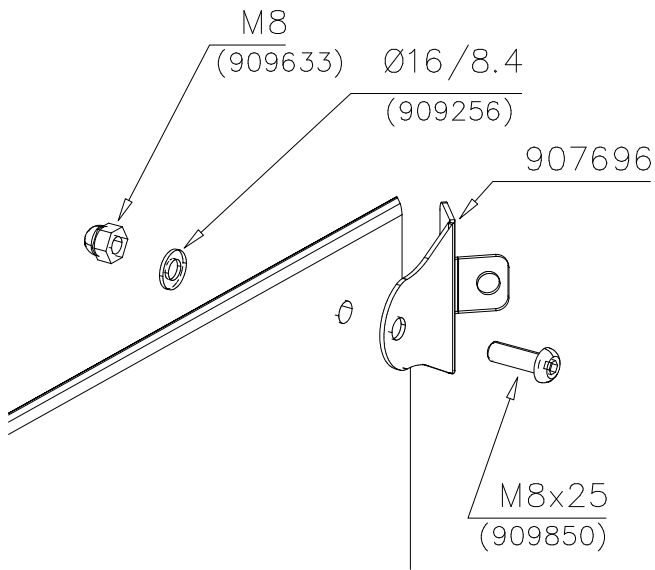

WALL OPTIONS

706898

10x150x1003

706898	DARK GRAY
--------	-----------

DET 1

DET 2

DET 3

DET 4

DET 5

DET 6

① 707271	PCS	② 707272	PCS
	2		4
70x95x2480		15x630x590	
③ 980154	PCS	④ 909224	PCS
	4		4
Ø24/13		12x100	
⑤ 905103	PCS	⑥ 980123	PCS
	4		24
PT-28/32-H		Ø7x60	
	PCS		PCS

	PCS		PCS
	PCS		PCS
	PCS		PCS
	PCS		PCS