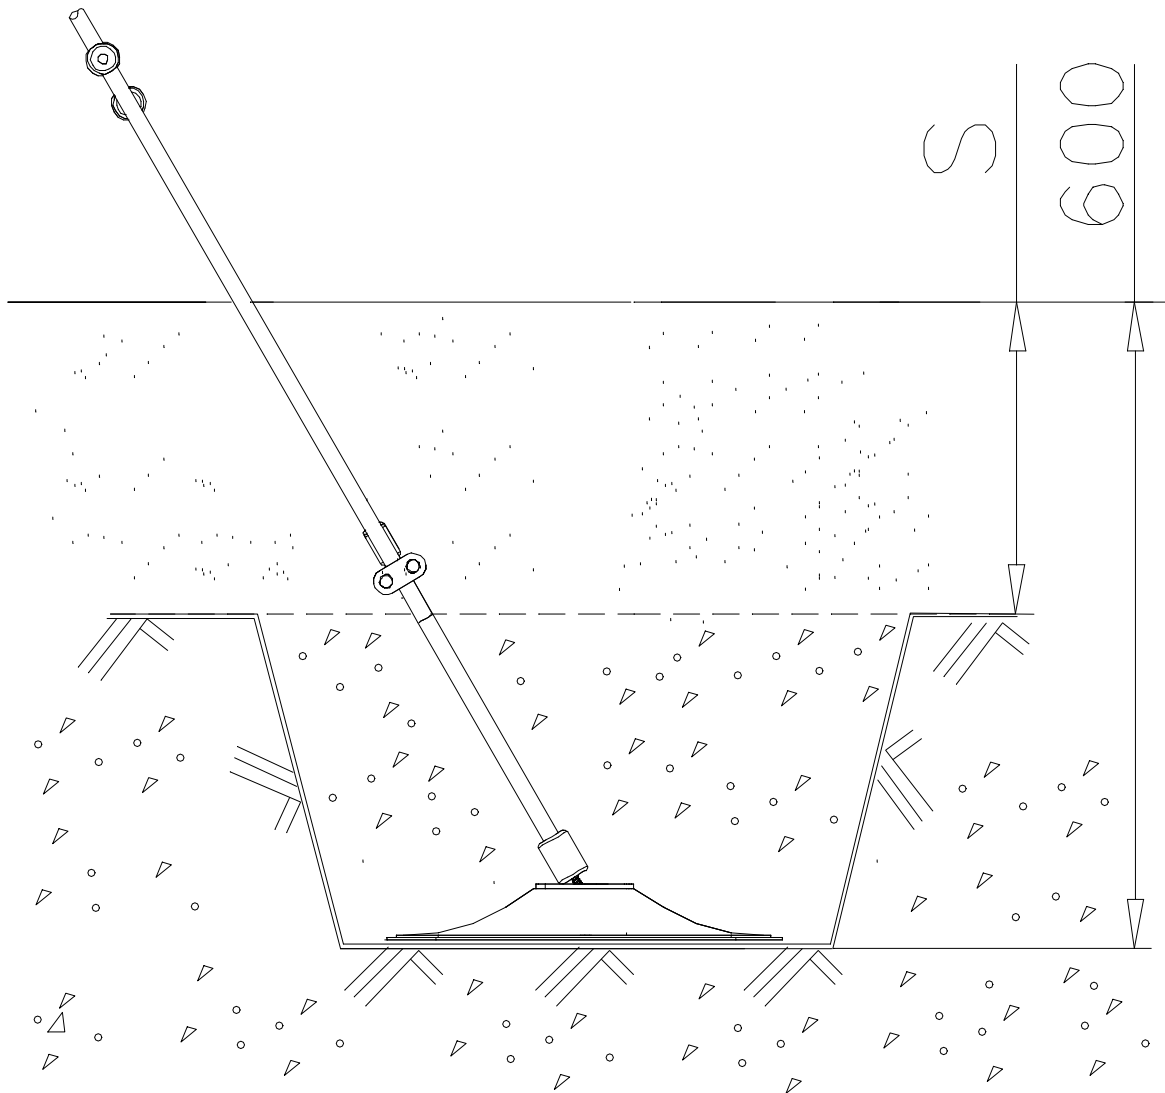

LAPPSET

DEEP FOUNDATION

SLIDE WOOD

DATE: 3.11.2017

4(5)

○ 707133	PCS	○ 901868	PCS	○ 901879	PCS	⑥ 909210	PCS	⑦ 905051	PCS	⑧ 980128	PCS
	1		2		2		4		4		6
10x80x745		Ø30x598				M8x40		Ø24/8.4		Ø7x40	

DET 6

Insert sheet metal IN to the plastic cover.

DET 7

DET 8

LAPPSET® DEEP FOUNDATION

ROPE LADDER

DATE: 30.6.2016

1(1)

①	905051	PCS	②	909519	PCS
		2			2
	Ø24/8.4			50x380x380	
③	909867	PCS	④	909633	PCS
		2			2
	M8x70			M8	
⑤	903093	PCS			PCS
		4			
	Ø8x90				
○	706462	PCS	○	707393	PCS
		1			1
	+1470			+1970	