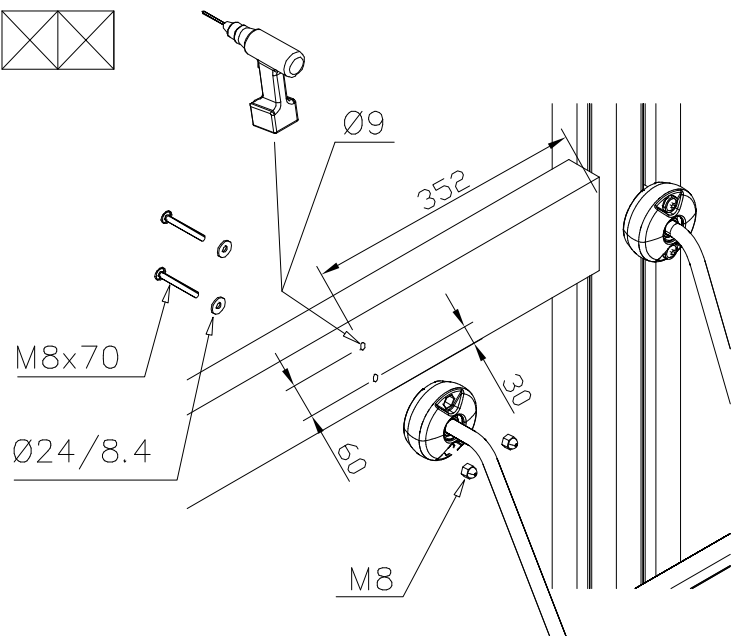

LAPPSET® DEEP FOUNDATION

ROPE LADDER

DATE: 30.6.2016

1(1)

①	905051	PCS	②	909519	PCS
		2			2
	Ø24/8.4			50x380x380	
③	909867	PCS	④	909633	PCS
		2			2
	M8x70			M8	
⑤	903093	PCS			PCS
		4			
	Ø8x90				
○	706462	PCS	○	707393	PCS
		1			1
	+1470			+1970	

M12
(909248)

ROPE LADDER COLOR OPTIONS

xxxxxx-301	BLUE
xxxxxx-302	RED
xxxxxx-303	BEIGE
xxxxxx-304	GRAY
xxxxxx-305	BLACK
xxxxxx-306	YELLOW