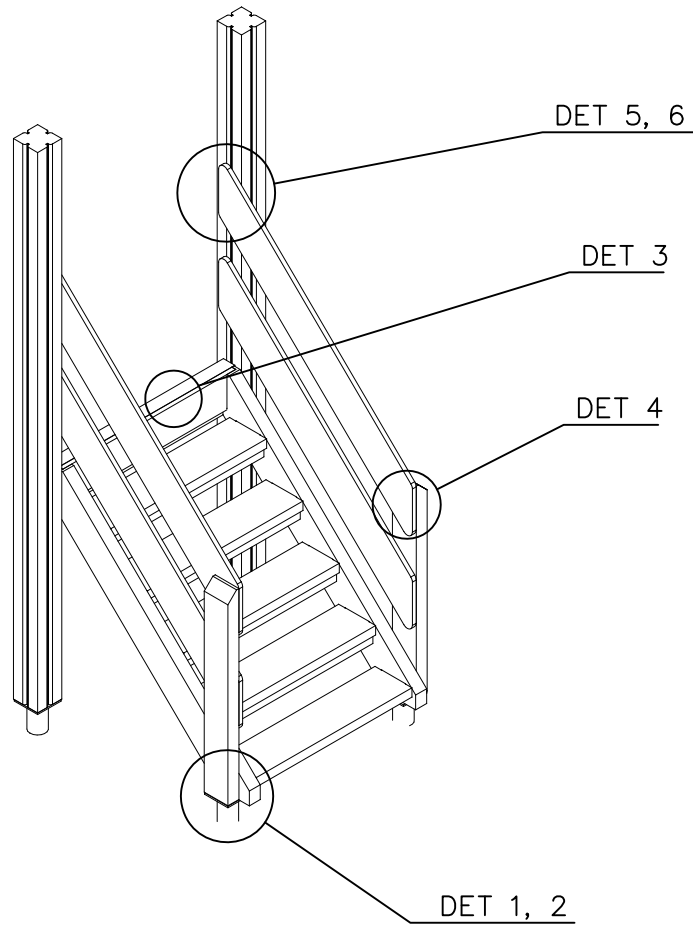

STRIP OPTIONS

706429

32x45x705

706429-602 DARK BROWN
706429-603 LIGHT BROWN
706429-604 LIGHT GRAY

DET 1

DET 2

DET 3

DET 4