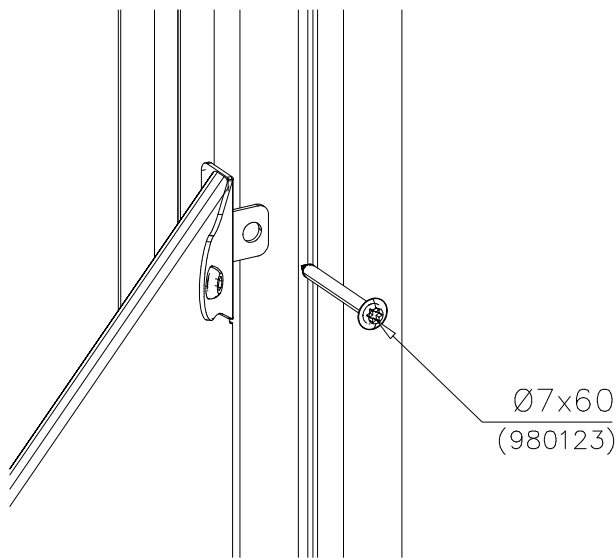

WALL OPTIONS

706898

10x150x1003

706898	DARK GRAY
--------	-----------

DET 1

DET 2

DET 3

DET 4