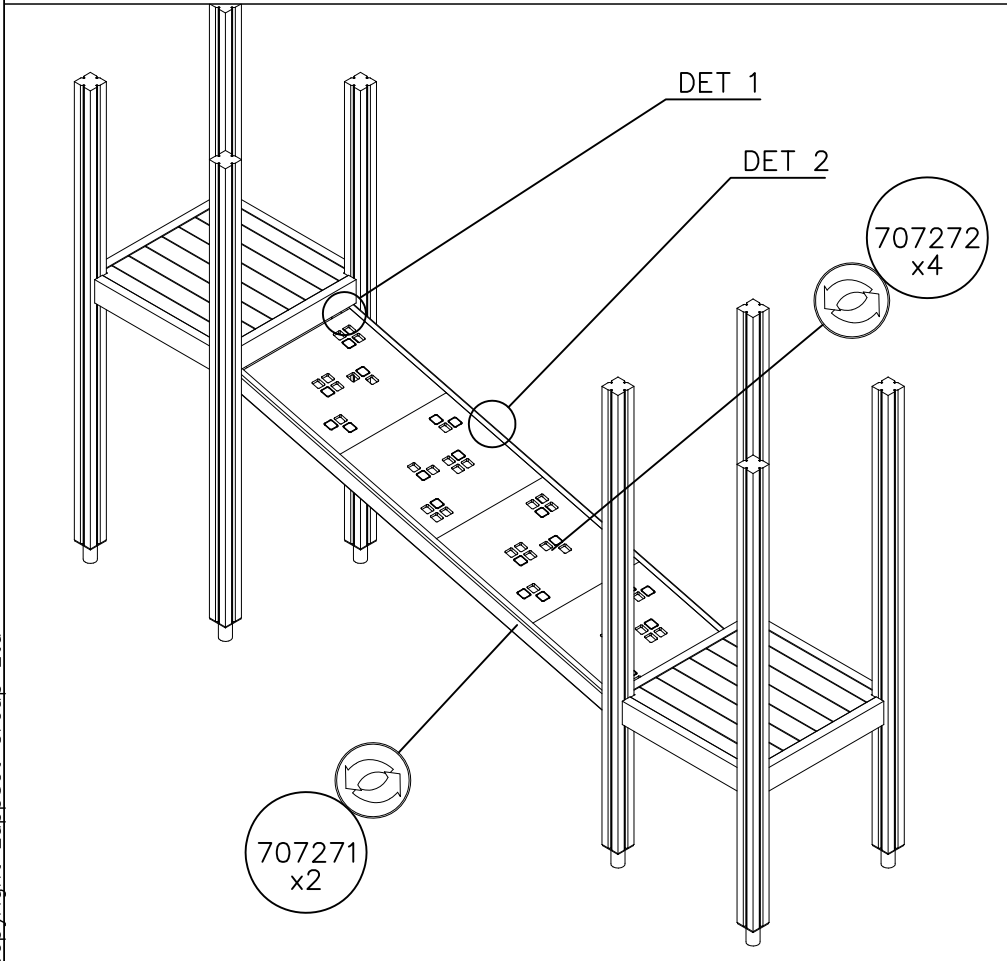

DET 5

DET 6

① 707271	PCS	② 707272	PCS
	2		4
70x95x2480		15x630x590	
③ 980154	PCS	④ 909224	PCS
	4		4
Ø24/13		12x100	
⑤ 905103	PCS	⑥ 980123	PCS
	4		24
PT-28/32-H		Ø7x60	
	PCS		PCS

	PCS		PCS
	PCS		PCS
	PCS		PCS
	PCS		PCS

1:30

2400

1:30

600

2325

PLATE OPTIONS

707272

15x630x590

<p>DET 1</p> <p>905103 12x100 (909224) Ø24/13 (980154)</p>	<p>DET 2</p> <p>BOOM Ø7x60 (980123)</p>
<p>DET 3</p>	<p>DET 4</p>
<p>DET 5</p>	<p>DET 6</p>