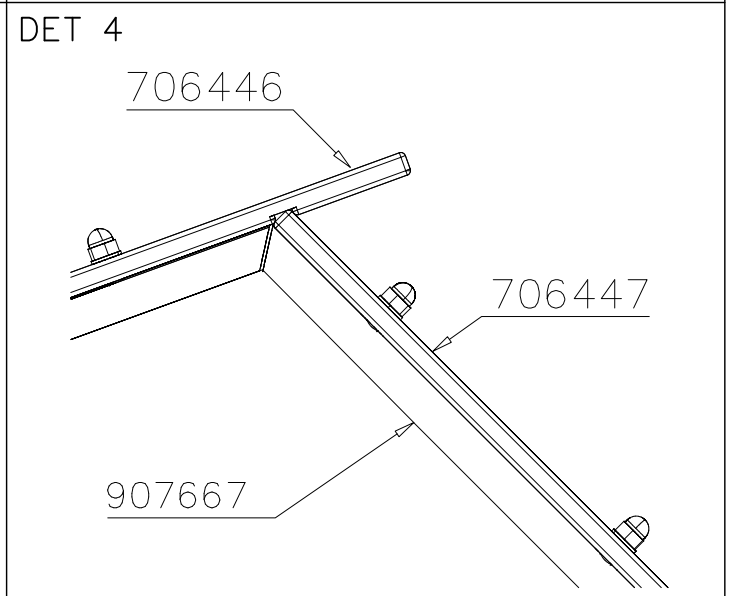

STRIP OPTIONS

706429

32x45x705

706429-602 DARK BROWN
706429-603 LIGHT BROWN
706429-604 LIGHT GRAY

DET 1

DET 2

DET 3

DET 4