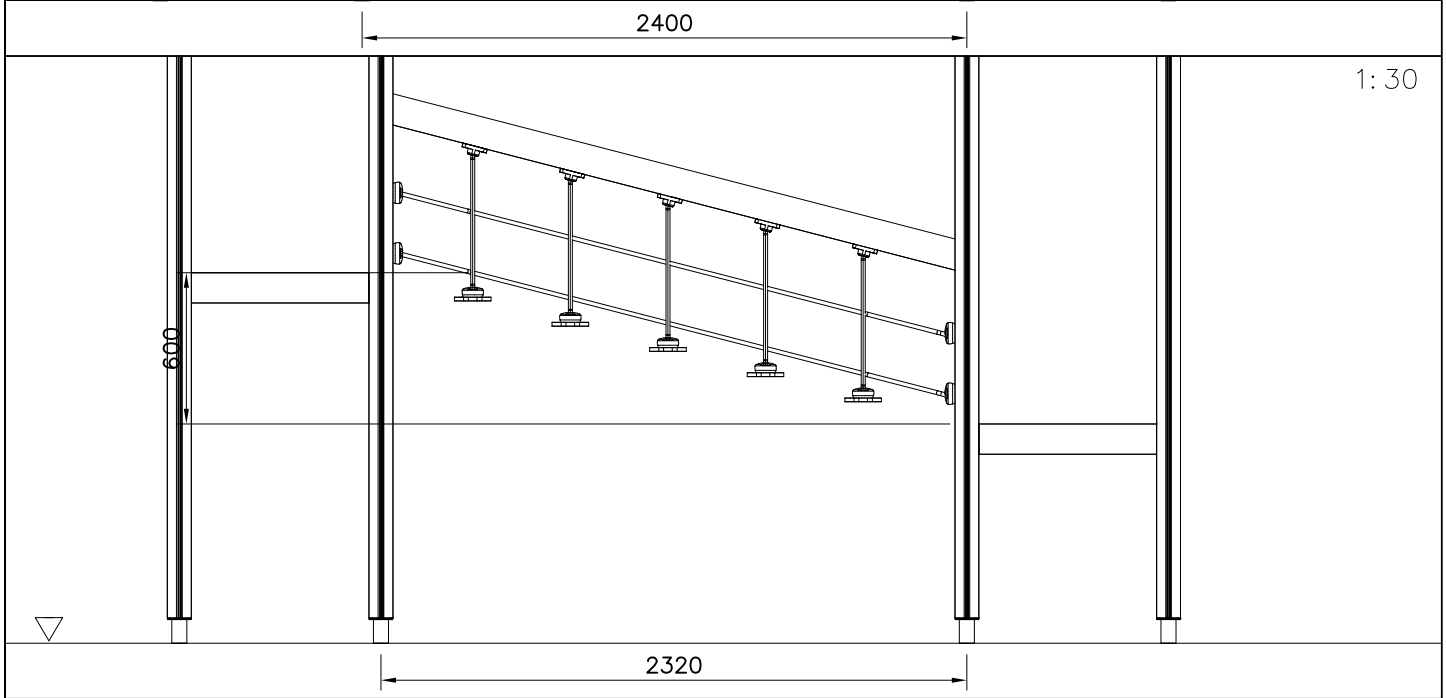

NET OPTIONS

707260