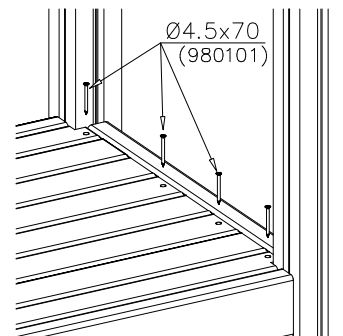

① 008986	PCS	② 706443	PCS
	1		2
750x750		32x45x702	
③ 900240	PCS	④ 980101	PCS
	6		8
Ø8x70		Ø4.5x70	
	PCS		PCS
	PCS		PCS
	PCS		PCS

Naulanauha kannatinlistan puolelle.
Nail list to the bottom.