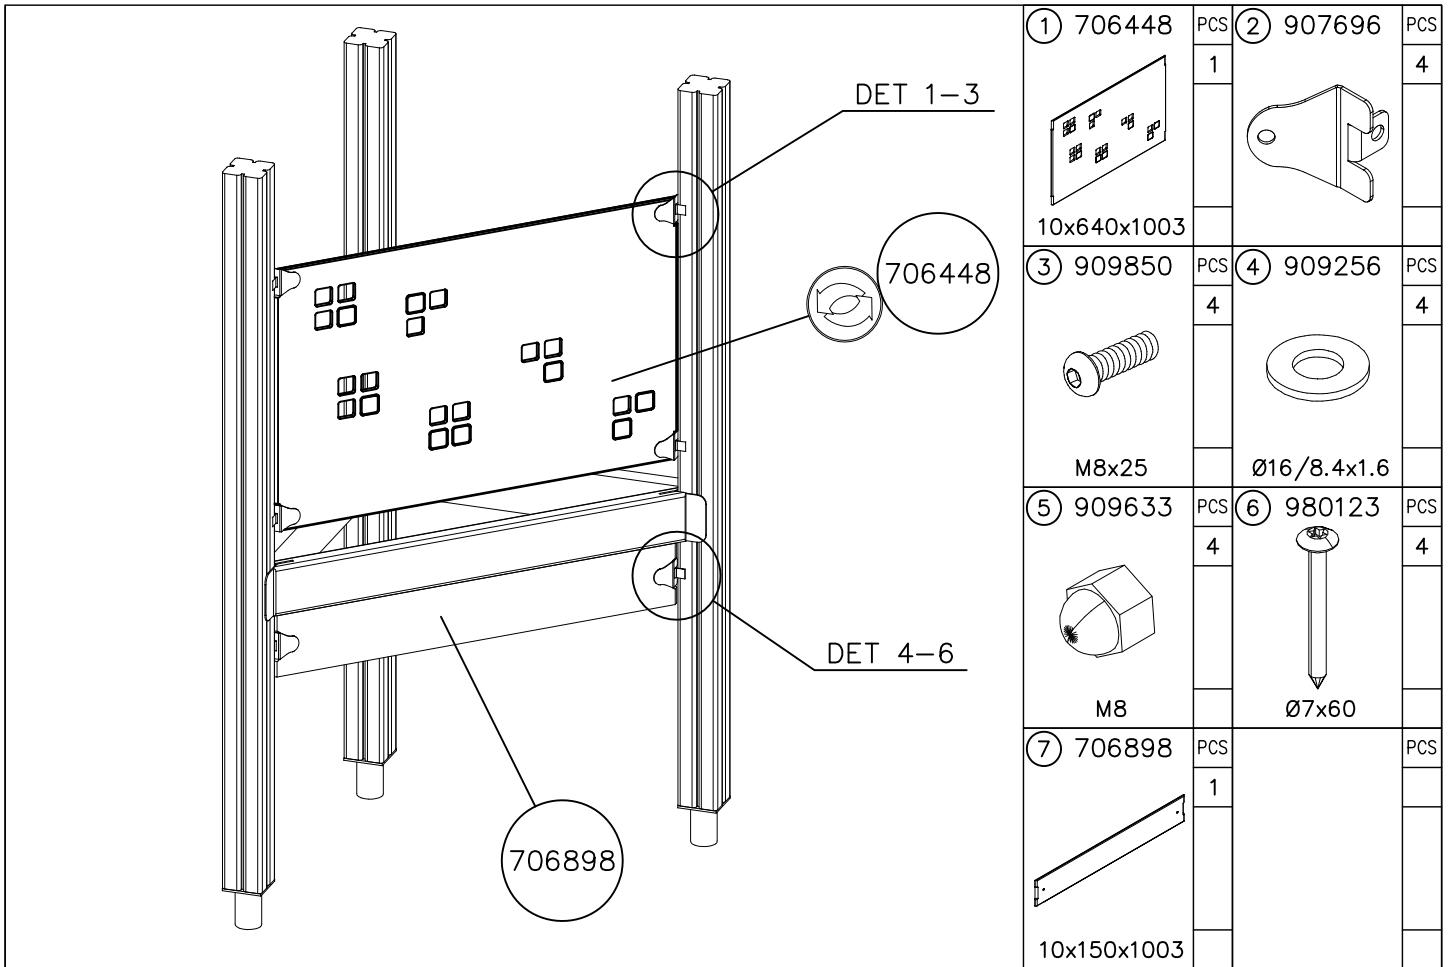

WALL OPTIONS

706448

10x640x1003

706448-701	BLUE
706448-702	YELLOW
706448-703	LIME
706448-704	DARK GRAY
706448-705	LIGHT GRAY
706448-706	RED
706448-707	GREEN
706448-708	FUXIA

WALL OPTIONS

706898

10x150x1003

706898	DARK GRAY