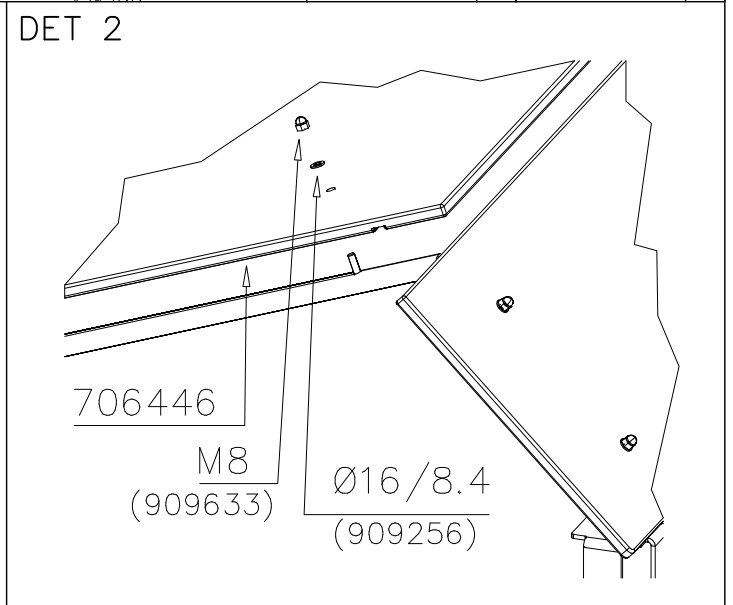

STRIP OPTIONS

706429

32x45x705

706429-602 DARK BROWN
706429-603 LIGHT BROWN
706429-604 LIGHT GRAY

DET 1

DET 2

DET 3

DET 4