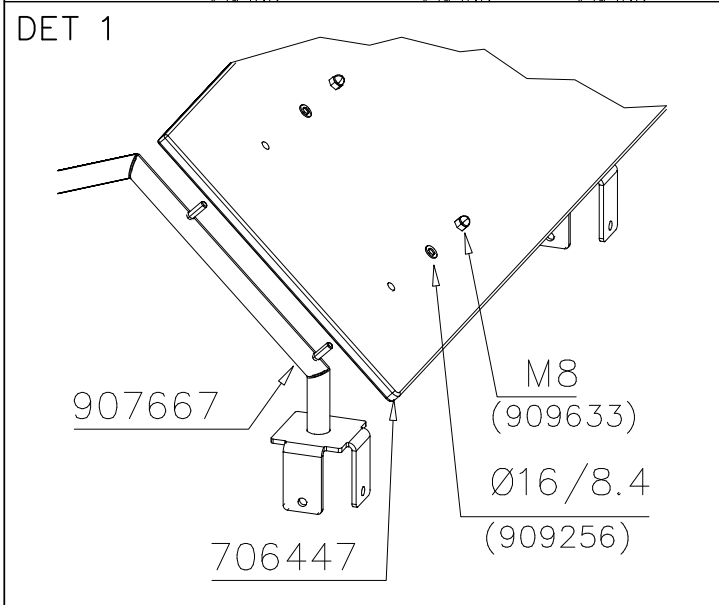

WALL OPTIONS

706898

10x150x1003

706898	DARK GRAY
--------	-----------

DET 1

DET 2

DET 3

DET 4

DET 5

DET 6

① 707271	PCS	② 707272	PCS
	2		4
70x95x2480		15x630x590	
③ 980154	PCS	④ 909224	PCS
	4		4
Ø24/13		12x100	
⑤ 905103	PCS	⑥ 980123	PCS
	4		24
PT-28/32-H		Ø7x60	
	PCS		PCS

	PCS		PCS
	PCS		PCS
	PCS		PCS
	PCS		PCS

1:30

2400

1:30

600

2325

PLATE OPTIONS

707272

15x630x590