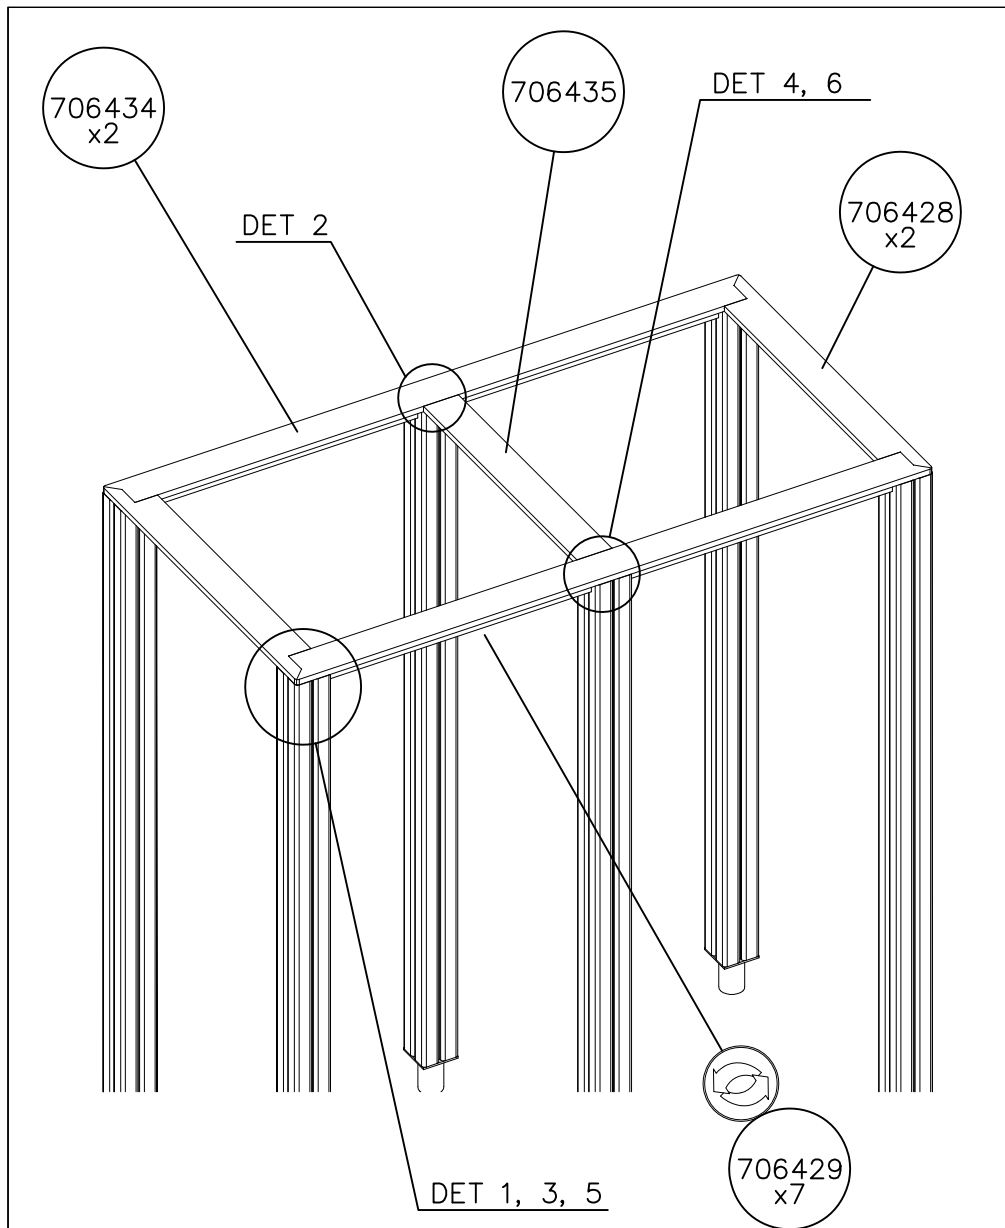

STRIP OPTIONS

706429

32x45x705

706429-602	DARK BROWN
706429-603	LIGHT BROWN
706429-604	LIGHT GRAY

① 706428	PCS	② 706434	PCS
	2		2
15x93x888.5		15x93x1688.5	
③ 706435	PCS	④ 706429	PCS
	1		7
15x93x793.5		32x45x705	
⑤ 900850	PCS	⑥ 907911	PCS
	10		10
M6		M6x12	
⑦ 980123	PCS	⑧ 980128	PCS
	10		21
Ø7x60		Ø7x40	
	PCS		PCS