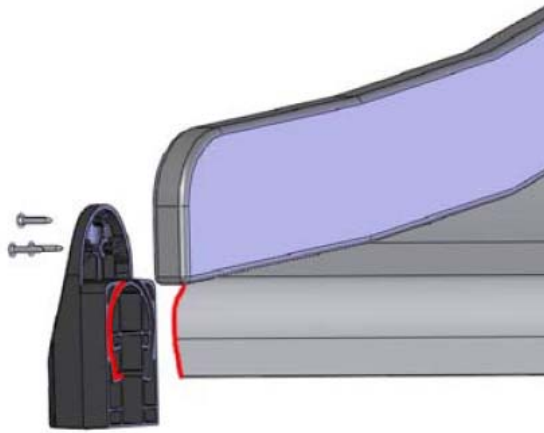

LAPPSET

DEEP FOUNDATION

DATE: 21.9.2016

5(5)

DET 7