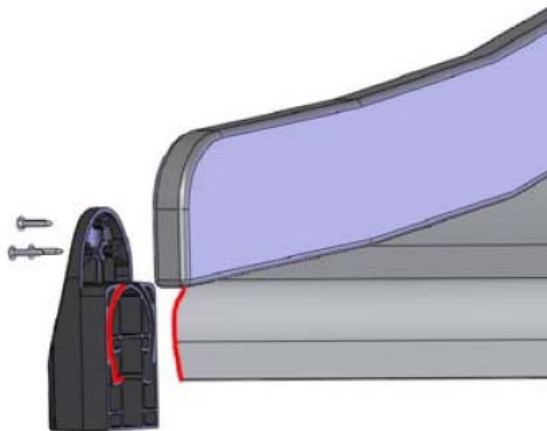

LAPPSET

DEEP FOUNDATION

SLIDE WOOD

DATE: 3.11.2017

4(5)

○ 707133	PCS	○ 901868	PCS	○ 901879	PCS	⑥ 909210	PCS	⑦ 905051	PCS	⑧ 980128	PCS
	1		2		2		4		4		6
10x80x745		Ø30x598				M8x40		Ø24/8.4		Ø7x40	

DET 6

Insert sheet metal IN to the plastic cover.

DET 7

DET 8

LAPPSET® DEEP FOUNDATION

ROPE LADDER

DATE: 30.6.2016

1(1)

①	905051	PCS	②	909519	PCS
		2			2
	Ø24/8.4			50x380x380	
③	909867	PCS	④	909633	PCS
		2			2
	M8x70			M8	
⑤	903093	PCS			PCS
		4			
	Ø8x90				
○	706462	PCS	○	707393	PCS
		1			1
	+1470			+1970	