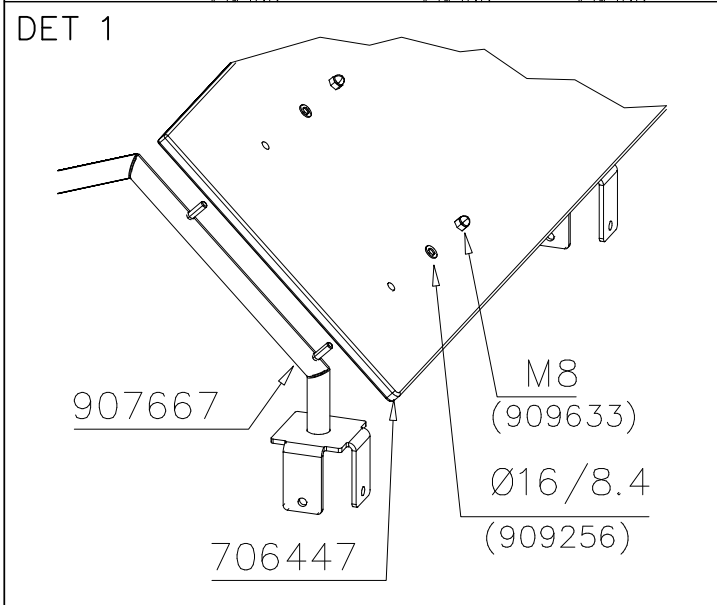

STRIP OPTIONS

706429

32x45x705

706429-602 DARK BROWN
706429-603 LIGHT BROWN
706429-604 LIGHT GRAY

DET 1

DET 2

DET 3

DET 4