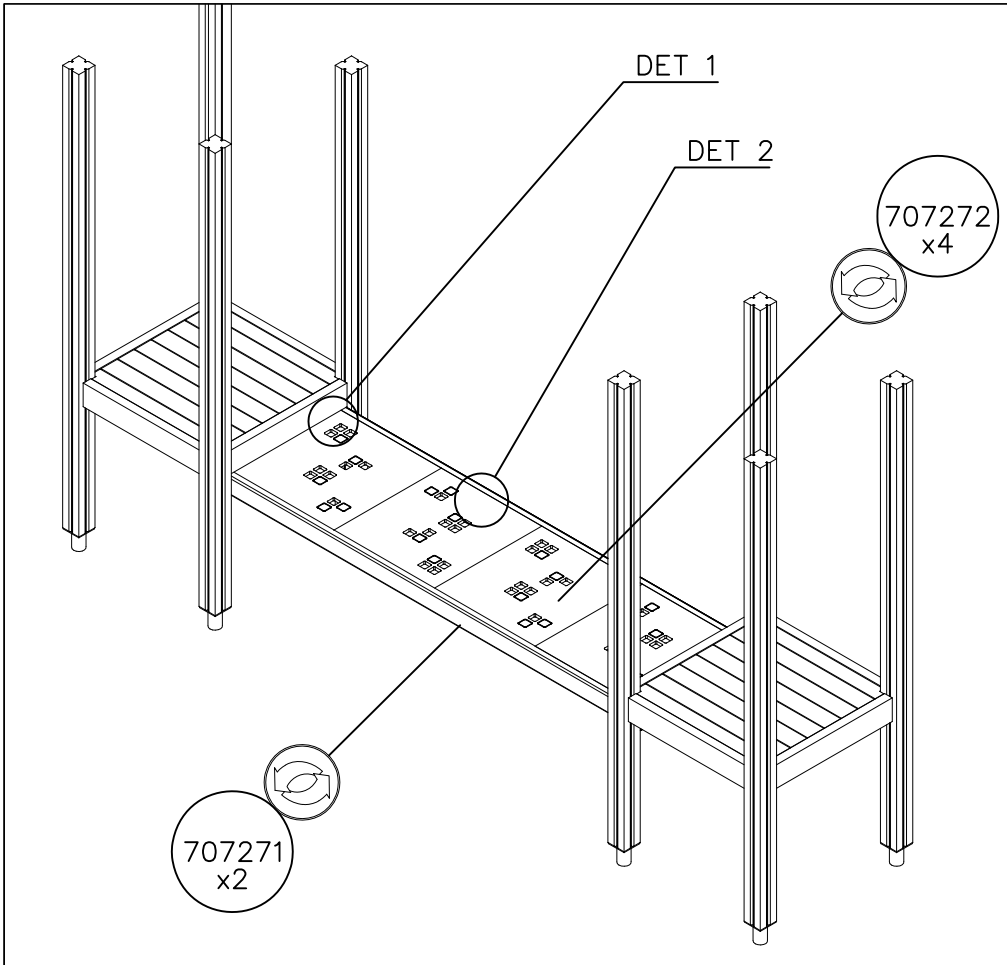

WALL OPTIONS

706898

10x150x1003

706898	DARK GRAY
--------	-----------

DET 1

DET 2

DET 3

DET 4

DET 5

DET 6

① 707271	PCS	② 707272	PCS
	2		4
70x95x2480		15x630x590	
③ 980154	PCS	④ 909224	PCS
	4		4
Ø24/13		12x100	
⑤ 905103	PCS	⑥ 980123	PCS
	4		24
PT-28/32-H		Ø7x60	
	PCS		PCS

	PCS		PCS
	PCS		PCS
	PCS		PCS
	PCS		PCS

1:30

2400

1:30

600

2325

PLATE OPTIONS

707272

15x630x590