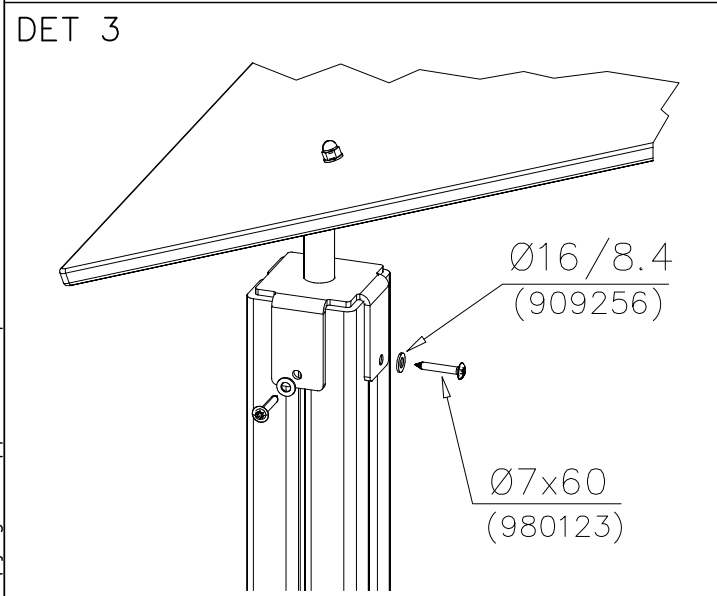

STRIP OPTIONS

706429

32x45x705

706429-602 DARK BROWN
706429-603 LIGHT BROWN
706429-604 LIGHT GRAY

DET 1

DET 2

DET 3

DET 4