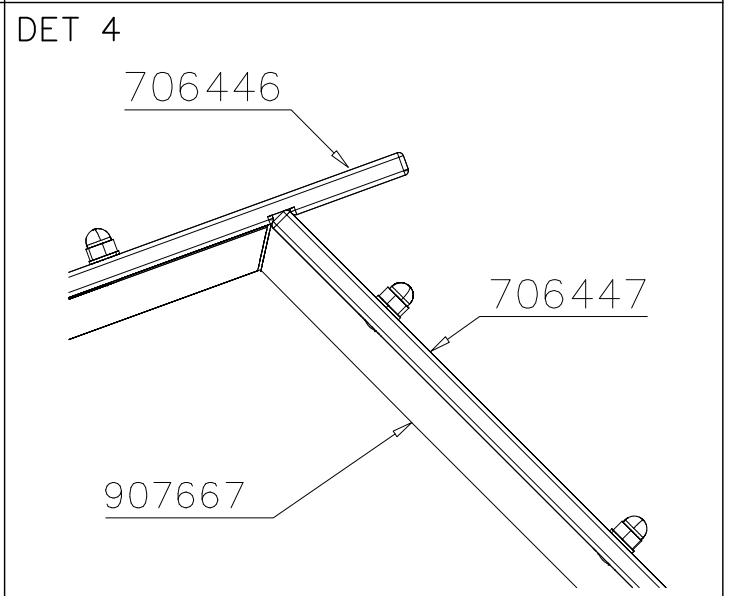

WALL OPTIONS

706898

10x150x1003

706898	DARK GRAY
--------	-----------

DET 1

DET 2

DET 3

DET 4

DET 5

DET 6

① 707271	PCS	② 707272	PCS
	2		4
70x95x2480		15x630x590	
③ 980154	PCS	④ 909224	PCS
	4		4
Ø24/13		12x100	
⑤ 905103	PCS	⑥ 980123	PCS
	4		24
PT-28/32-H		Ø7x60	
	PCS		PCS

	PCS		PCS
	PCS		PCS
	PCS		PCS
	PCS		PCS

1:30

2400

1:30

600

2325

PLATE OPTIONS

707272

15x630x590