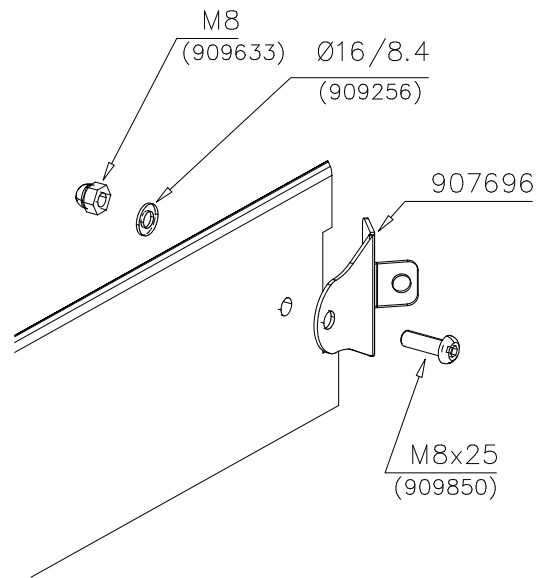

WALL OPTIONS

706898

10x150x1003

706898	DARK GRAY
--------	-----------

DET 1

DET 2

DET 3

DET 4

DET 5

DET 6

① 707271	PCS	② 707272	PCS
	2		4
70x95x2480		15x630x590	
③ 980154	PCS	④ 909224	PCS
	4		4
Ø24/13		12x100	
⑤ 905103	PCS	⑥ 980123	PCS
	4		24
PT-28/32-H		Ø7x60	
	PCS		PCS

	PCS		PCS
	PCS		PCS
	PCS		PCS
	PCS		PCS