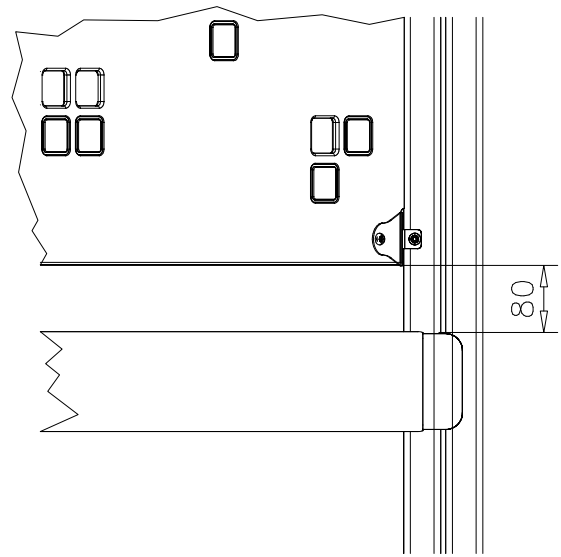

WALL OPTIONS

706898

10x150x1003

706898	DARK GRAY
--------	-----------

DET 1

DET 2

DET 3

DET 4

DET 5

DET 6

① 707271	PCS	② 707272	PCS
	2		4
70x95x2480		15x630x590	
③ 980154	PCS	④ 909224	PCS
	4		4
Ø24/13		12x100	
⑤ 905103	PCS	⑥ 980123	PCS
	4		24
PT-28/32-H		Ø7x60	
	PCS		PCS

	PCS		PCS
	PCS		PCS
	PCS		PCS
	PCS		PCS

1:30

2400

1:30

600

2325

PLATE OPTIONS

707272

15x630x590