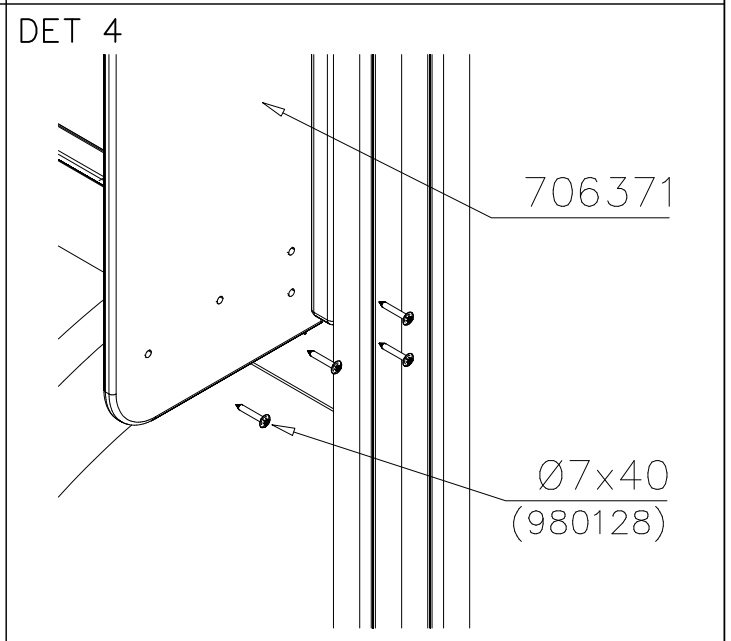

LAPPSET

DEEP FOUNDATION

SLIDE WOOD

DATE: 3.11.2017

4(5)

○ 707133	PCS	○ 901868	PCS	○ 901879	PCS	⑥ 909210	PCS	⑦ 905051	PCS	⑧ 980128	PCS
	1		2		2		4		4		6
10x80x745		Ø30x598				M8x40		Ø24/8.4		Ø7x40	

DET 6

Insert sheet metal IN to the plastic cover.

1:30

2400

1:30

600

2325

PLATE OPTIONS

707272

15x630x590

<p>DET 1</p> <p>905103 12x100 (909224) Ø24/13 (980154)</p>	<p>DET 2</p> <p>BOOM Ø7x60 (980123)</p>
<p>DET 3</p>	<p>DET 4</p>
<p>DET 5</p>	<p>DET 6</p>