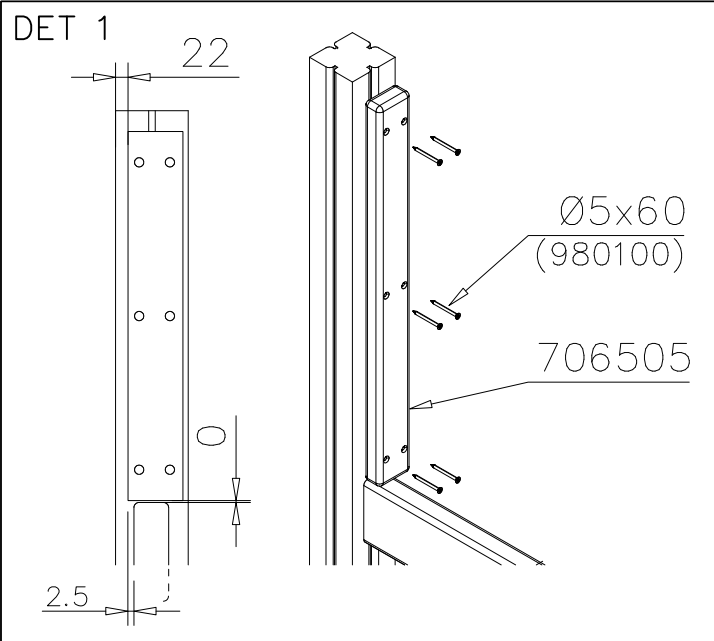

LAPPSET

DEEP FOUNDATION

SLIDE WOOD

DATE: 3.11.2017

4(5)

○ 707133	PCS	○ 901868	PCS	○ 901879	PCS	⑥ 909210	PCS	⑦ 905051	PCS	⑧ 980128	PCS
	1		2		2		4		4		6
10x80x745		Ø30x598				M8x40		Ø24/8.4		Ø7x40	

DET 6

Insert sheet metal IN to the plastic cover.

DET 7

DET 8

LAPPSET® DEEP FOUNDATION

ROPE LADDER

DATE: 30.6.2016

1(1)

①	905051	PCS	②	909519	PCS
		2			2
	Ø24/8.4			50x380x380	
③	909867	PCS	④	909633	PCS
		2			2
	M8x70			M8	
⑤	903093	PCS			PCS
		4			
	Ø8x90				
○	706462	PCS	○	707393	PCS
		1			1
	+1470			+1970	

DET 5

DET 6

① 707271	PCS	② 707272	PCS
	2		4
70x95x2480		15x630x590	
③ 980154	PCS	④ 909224	PCS
	4		4
Ø24/13		12x100	
⑤ 905103	PCS	⑥ 980123	PCS
	4		24
PT-28/32-H		Ø7x60	
	PCS		PCS

	PCS		PCS
	PCS		PCS
	PCS		PCS
	PCS		PCS

1:30

2400

1:30

600

2325

PLATE OPTIONS

707272

15x630x590