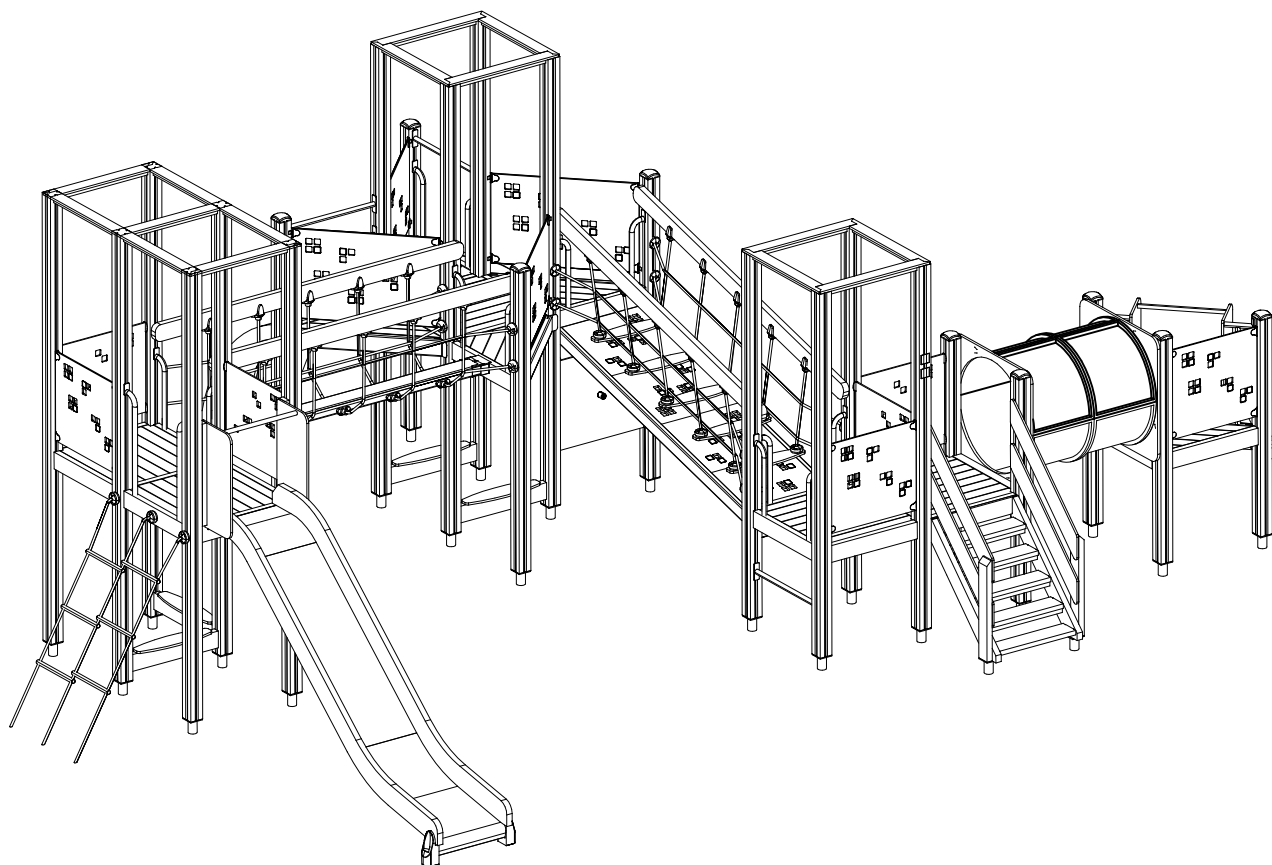

LAPPSET®

FINNO

ASENNUSOHJE
MONTERINGSANSVISNING
INSTALLATION INSTRUCTION
AUFBAUANLEITUNG
NOTICE D'INSTALLATION

DATE: 18.8.2016

137050M

EN/AS Impact Area 72.2 m²
Grid size = 500 mm

— EN/AS Impact Area 72.2 m²
- - - Falling Space 76 m²
Max Falling Height 1470 mm