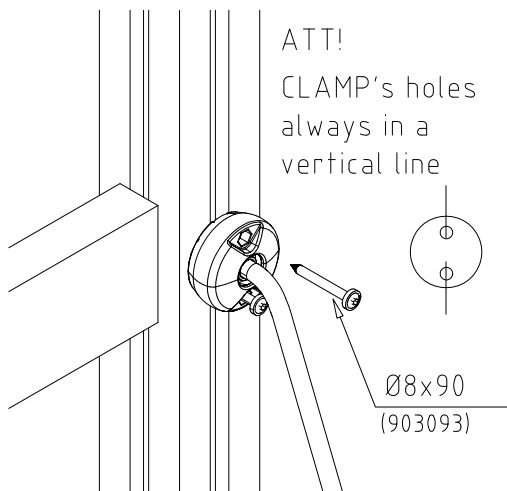

LAPPSET® DEEP FOUNDATION

ROPE LADDER

DATE: 30.6.2016

1(1)

①	905051	PCS	②	909519	PCS
		2			2
	Ø24/8.4			50x380x380	
③	909867	PCS	④	909633	PCS
		2			2
	M8x70			M8	
⑤	903093	PCS			PCS
		4			
	Ø8x90				
○	706462	PCS	○	707393	PCS
		1			1
	+1470			+1970	

M12
(909248)

ROPE LADDER COLOR OPTIONS

xxxxxx-301	BLUE
xxxxxx-302	RED
xxxxxx-303	BEIGE
xxxxxx-304	GRAY
xxxxxx-305	BLACK
xxxxxx-306	YELLOW