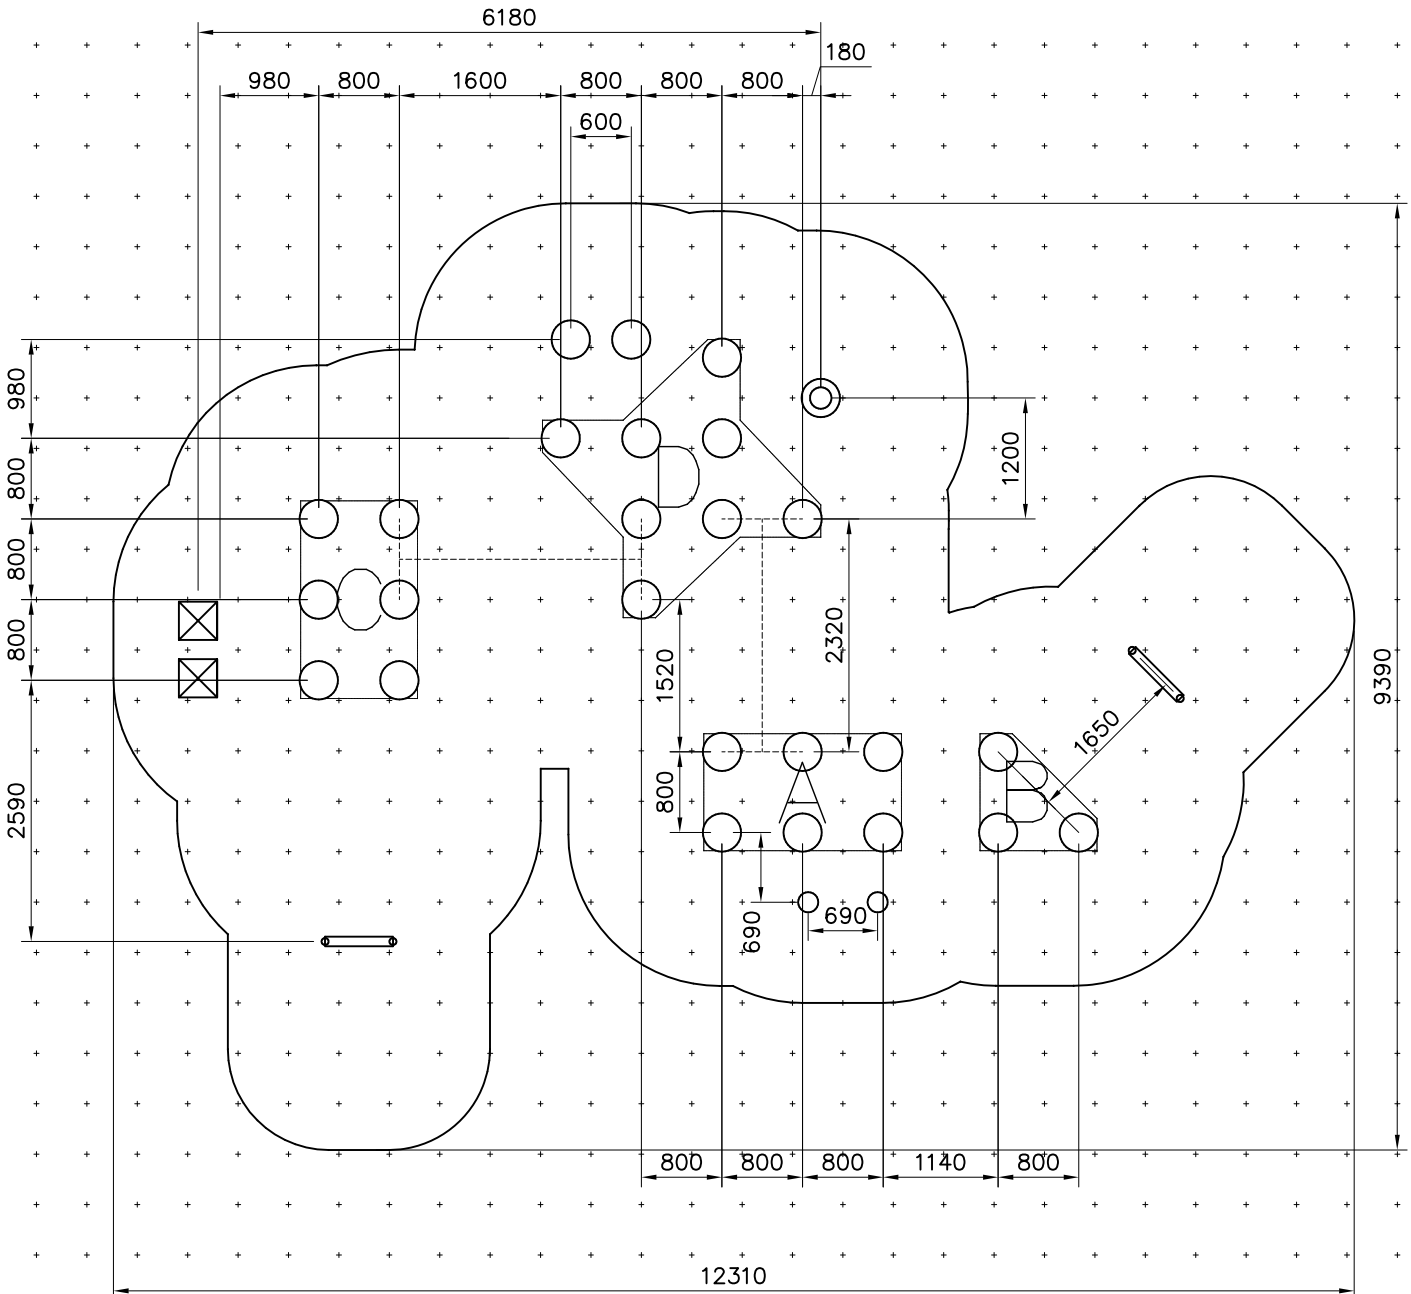

LAPPSET®

FINNO

ASENNUSOHJE
MONTERINGSANSVISNING
INSTALLATION INSTRUCTION
AUFBAUANLEITUNG
NOTICE D'INSTALLATION

DATE: 18.8.2016

137050M

EN/AS Impact Area 72.2 m²
Grid size = 500 mm

— EN/AS Impact Area 72.2 m²
- - - Falling Space 76 m²
Max Falling Height 1470 mm