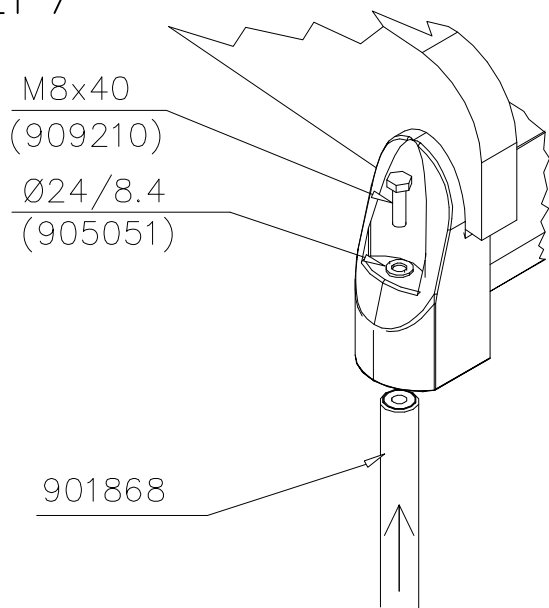

LAPPSET

DEEP FOUNDATION

SLIDE WOOD

DATE: 3.11.2017

4(5)

○ 707133	PCS	○ 901868	PCS	○ 901879	PCS	⑥ 909210	PCS	⑦ 905051	PCS	⑧ 980128	PCS
	1		2		2		4		4		6
10x80x745		Ø30x598				M8x40		Ø24/8.4		Ø7x40	

DET 6

Insert sheet metal IN to the plastic cover.

DET 7

DET 8

LAPPSET® DEEP FOUNDATION

ROPE LADDER

DATE: 30.6.2016

1(1)

①	905051	PCS	②	909519	PCS
		2			2
	Ø24/8.4			50x380x380	
③	909867	PCS	④	909633	PCS
		2			2
	M8x70			M8	
⑤	903093	PCS			PCS
		4			
	Ø8x90				
○	706462	PCS	○	707393	PCS
		1			1
	+1470			+1970	

1:30

2400

1:30

600

2325

PLATE OPTIONS

707272

15x630x590