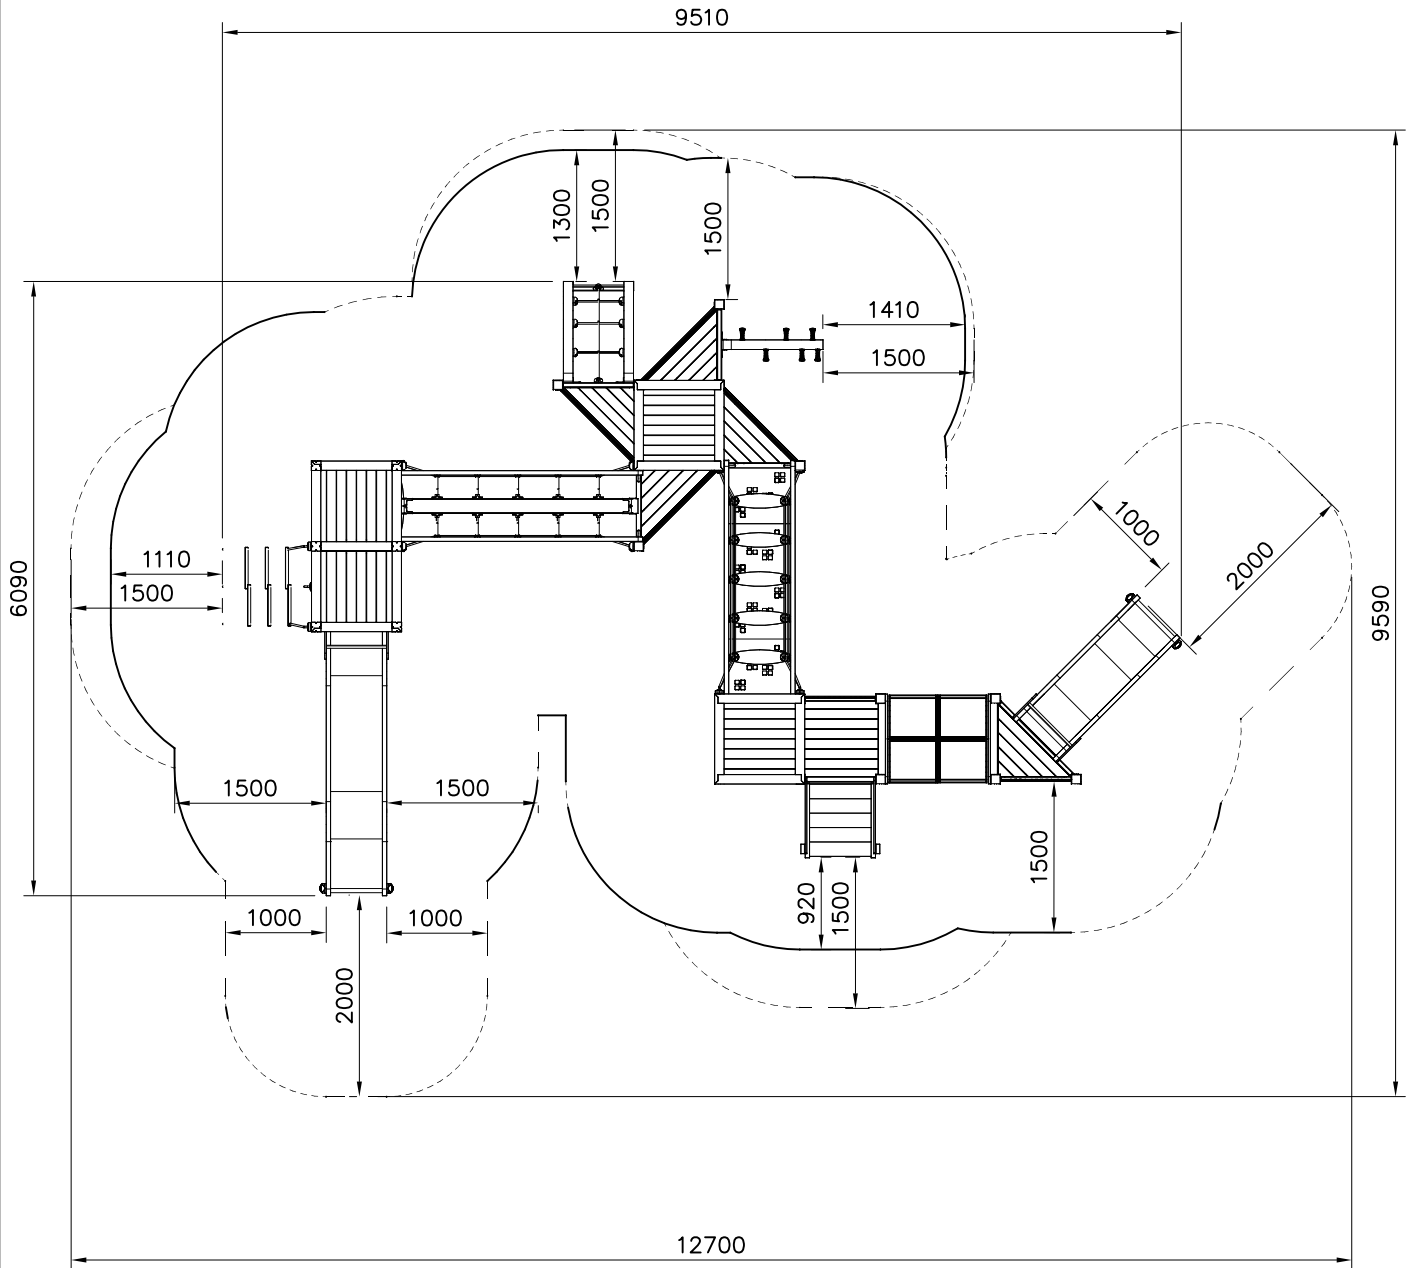

LAPPSET®

FINNO

ASENNUSOHJE
MONTERINGSANSVISNING
INSTALLATION INSTRUCTION
AUFBAUANLEITUNG
NOTICE D'INSTALLATION

DATE: 18.8.2016

137050M

EN/AS Impact Area 72.2 m²
Grid size = 500 mm

— EN/AS Impact Area 72.2 m²
- - - Falling Space 76 m²
Max Falling Height 1470 mm