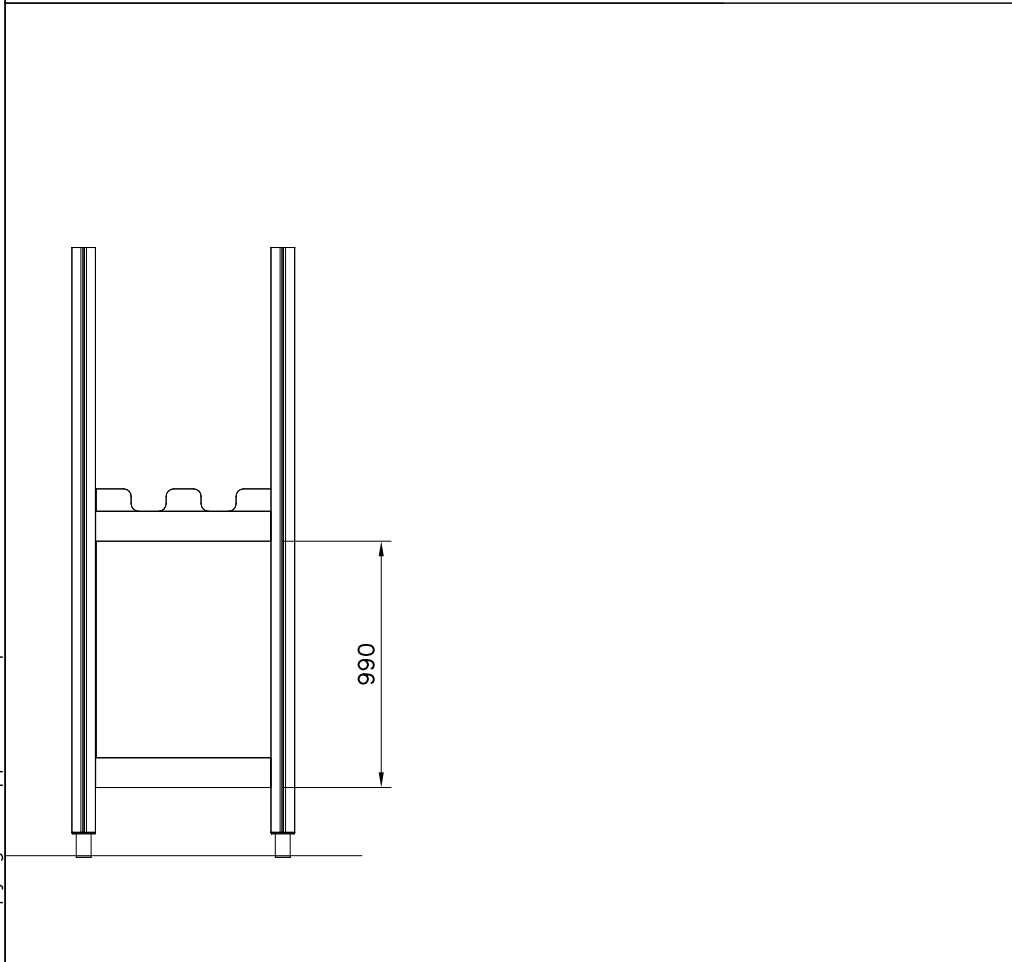

DET 3

DET 1

DET 2

① 980128	PCS		PCS
	6		
Ø7x40			
	PCS		PCS
	PCS		PCS

COLOR OPTIONS	
-605	DARK GRAY
-606	LIGHT GRAY
-607	RED
-608	BLUE
-610	YELLOW
-611	LIME
-609	GREEN
-612	FUXIA

WALL OPTIONS

707462

1200x702