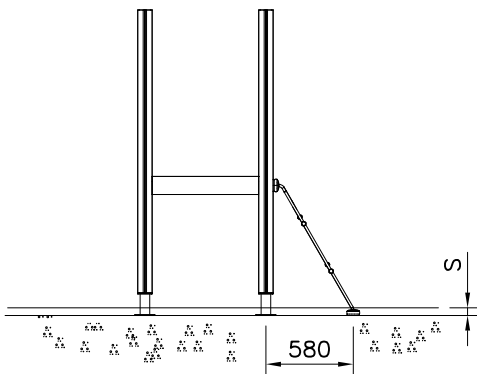

GAME WALL OPTIONS

706766	706772	706308	707453
			
640x702	640x702	640x702	640x702
707209	705705	707433	707386
			
640x702	640x702	640x702	640x702
709403	709358	709405	
			
640x702	640x702	420x702	

DET 1

DET 2

① 900240	PCS		PCS
	2		
Ø8x70			
	PCS		PCS
	PCS		PCS
○ 707302	PCS	○ 707303	PCS
	1		1
○ 707304	PCS	○ 707305	PCS
	1		1
	PCS		PCS
	PCS		PCS

+870

+1470

+1970

①	905051	PCS	②	903093	PCS
		2			6
	Ø24/8.4		Ø8x90		
③	909867	PCS	④	909633	PCS
		2			2
	M8x70		M8		
		PCS	⑤	908011	PCS
					6
			Ø10		
		PCS	○	707655	PCS
					