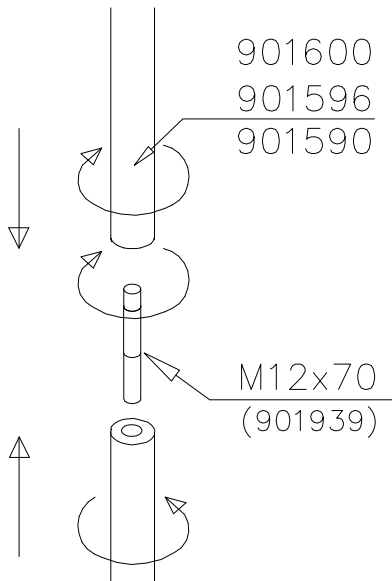

DET 1

DET 2

Naulanauha kannatinlistan puolelle.
Nail list to the bottom.

DET 3

BOOM OPTIONS		
706510	706510-602	DARK BROWN
	706510-603	LIGHT BROWN
	706510-604	LIGHT GRAY
		
45x120x1030		

DET 1

DET 2 M8x60
(909866)

DET 3

① 900240	PCS	② 900342	PCS
	4		2
Ø8x70		M8x16	
③ 901900	PCS	④ 901939	PCS
	2		1
20.5x36.2x56		M12x70	
⑤ 909850	PCS	⑥ 980150	PCS
	1		1
M8x25		M8	
⑦ 901182	PCS	⑧ 901902	PCS
	1		2
Ø11/M8x40		30.7x60.9x100	
	PCS		PCS
	PCS		PCS
○ 907829	PCS	○ 907698	PCS
	1		1
Ø33,7x1454		Ø33,7x2054	
○ 907817	PCS	○ 907695	PCS
	1		1
Ø33,7x2554			

DET 1

DET 2

DET 3

DET 4

DET 1, 2, 3

① 909531	PCS	① 909513	PCS
	1		1
		60°	
① 909514	PCS	① 902056	PCS
	1		1
		75°	57°
① 902062	PCS		PCS
	1		
		70°	
	PCS		PCS
	PCS		PCS
② 909628	PCS		PCS
	4		
M10x100			

DET 1