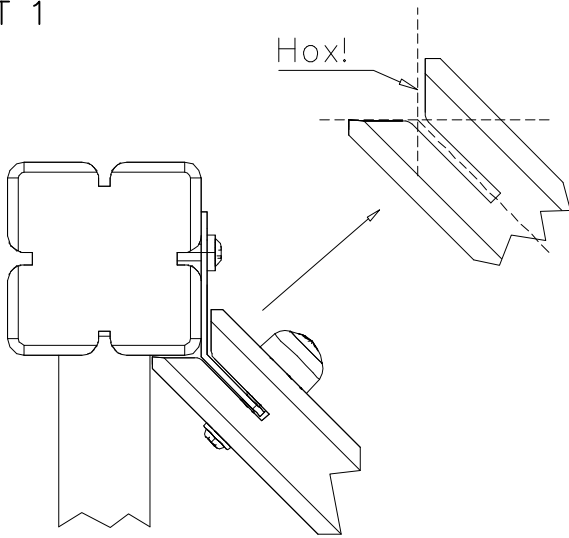

DET 1

DET 2

Naulanauha kannatinlistan puolelle.
Nail list to the bottom.

DET 3

BOOM OPTIONS		
706510	706510-602	DARK BROWN
	706510-603	LIGHT BROWN
	706510-604	LIGHT GRAY
		
45x120x1030		

DET 1

DET 2 M8x60
(909866)

DET 3

① 900240	PCS	② 900342	PCS
	4		2
Ø8x70		M8x16	
③ 901900	PCS	④ 901939	PCS
	2		1
20.5x36.2x56		M12x70	
⑤ 909850	PCS	⑥ 980150	PCS
	1		1
M8x25		M8	
⑦ 901182	PCS	⑧ 901902	PCS
	1		2
Ø11/M8x40		30.7x60.9x100	
	PCS		PCS
	PCS		PCS
○ 907829	PCS	○ 907698	PCS
	1		1
Ø33,7x1454		Ø33,7x2054	
○ 907817	PCS	○ 907695	PCS
	1		1
Ø33,7x2554			