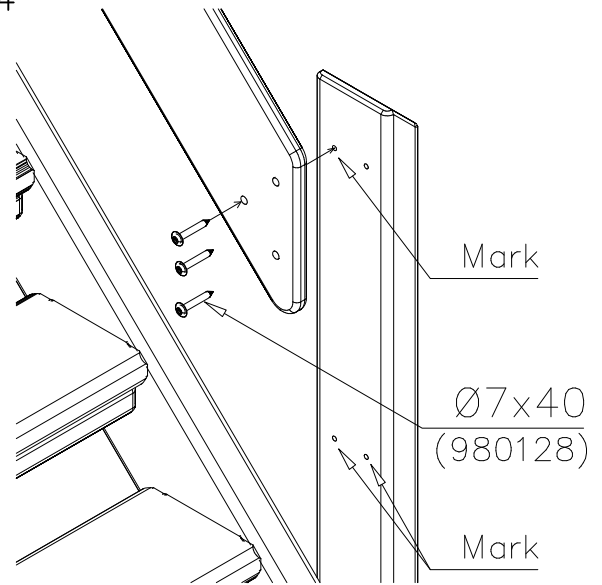

DET 1

DET 2

DET 3

DET 4

DET 5

DET 6

STAIRS OPTIONS +870

707191 	707191-602	DARK BROWN	
	707191-603	LIGHT BROWN	
	707191-604	LIGHT GRAY	