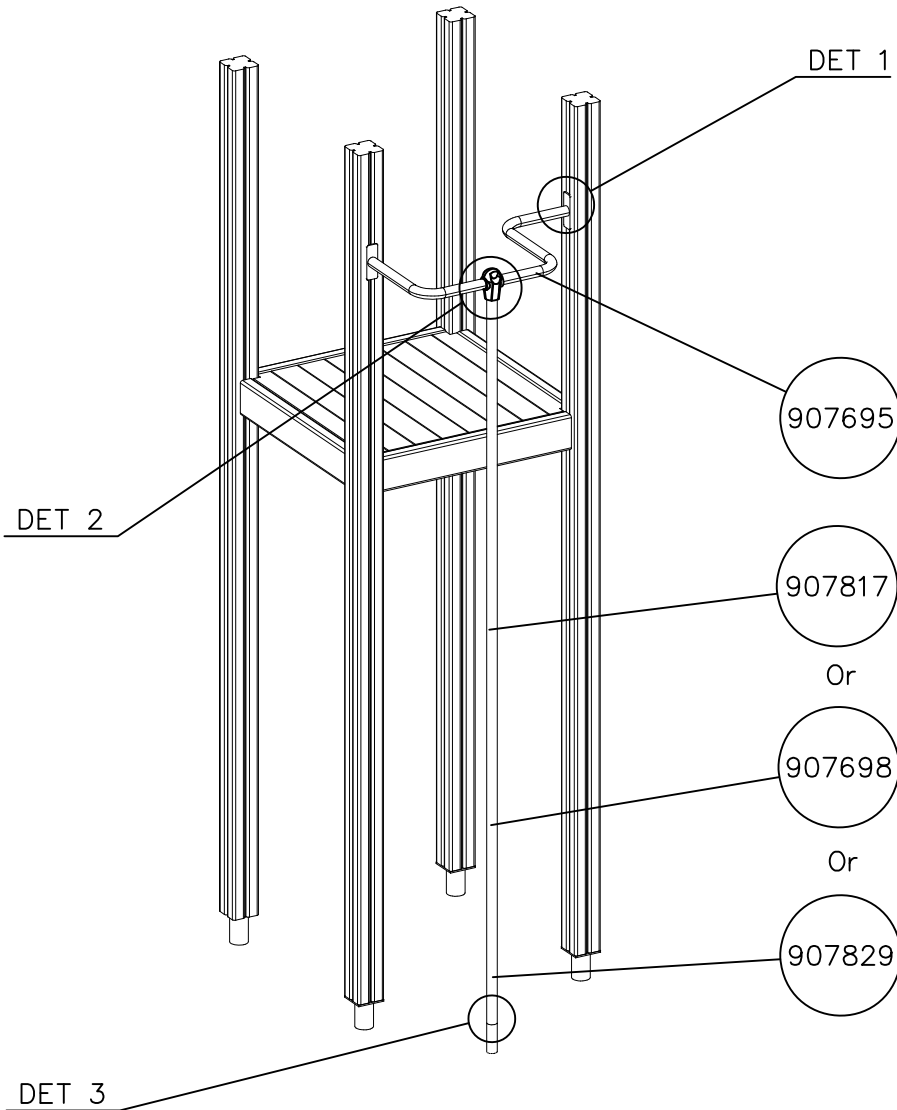

DET 1

DET 2

Naulanauha kannatinlistan puolelle.
Nail list to the bottom.

DET 3

BOOM OPTIONS		
706510	706510-602	DARK BROWN
	706510-603	LIGHT BROWN
	706510-604	LIGHT GRAY
		
45x120x1030		

DET 1

DET 2 M8x60
(909866)

DET 3

① 900240	PCS	② 900342	PCS
	4		2
Ø8x70		M8x16	
③ 901900	PCS	④ 901939	PCS
	2		1
20.5x36.2x56		M12x70	
⑤ 909850	PCS	⑥ 980150	PCS
	1		1
M8x25		M8	
⑦ 901182	PCS	⑧ 901902	PCS
	1		2
Ø11/M8x40		30.7x60.9x100	
	PCS		PCS
	PCS		PCS
○ 907829	PCS	○ 907698	PCS
	1		1
Ø33,7x1454		Ø33,7x2054	
○ 907817	PCS	○ 907695	PCS
	1		1
Ø33,7x2554			