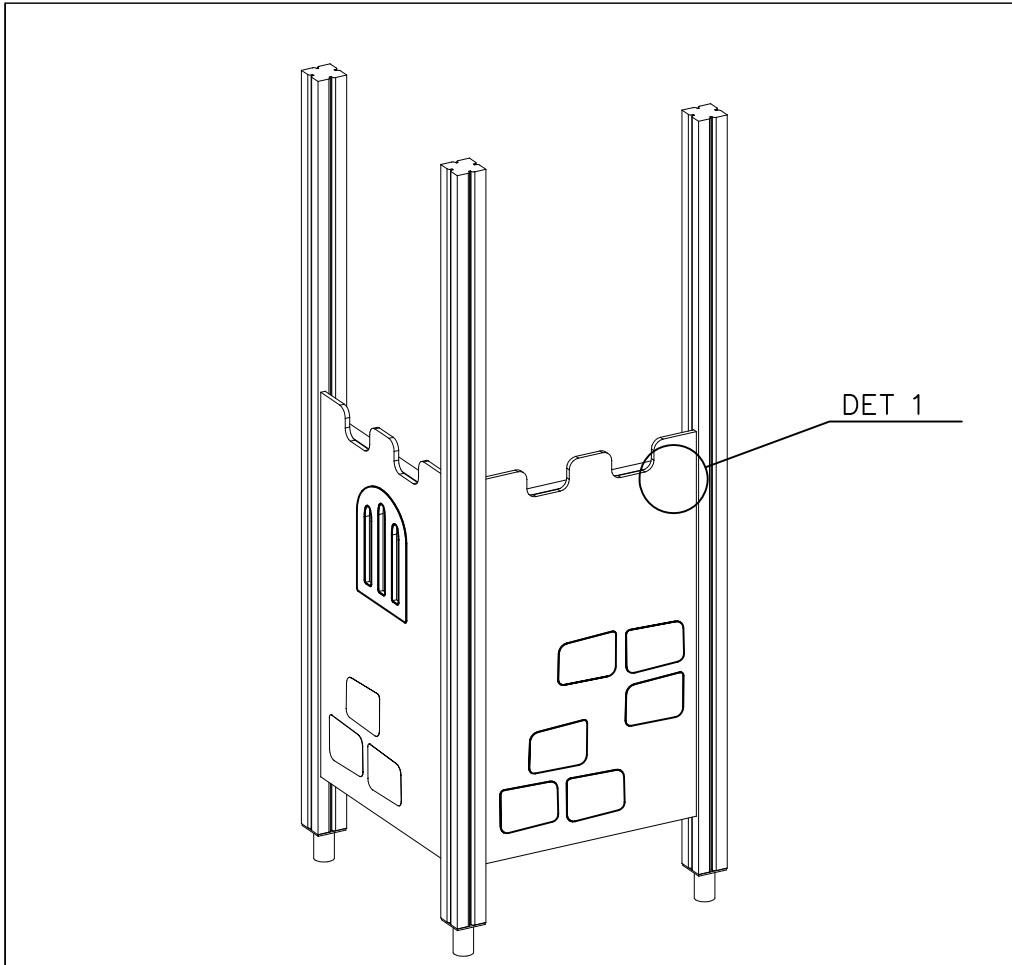

DET 3

DET 1

DET 2

① 980128	PCS		PCS
	6		
Ø7x40			
	PCS		PCS
	PCS		PCS

COLOR OPTIONS	
-605	DARK GRAY
-606	LIGHT GRAY
-607	RED
-608	BLUE
-610	YELLOW
-611	LIME
-609	GREEN
-612	FUXIA

WALL OPTIONS

707462

1200x702