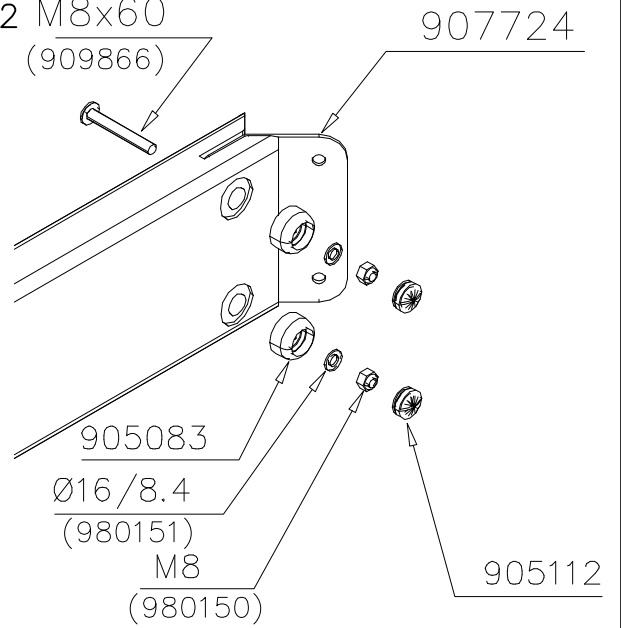

DET 1

DET 2

Naulanauha kannatinlistan puolelle.
Nail list to the bottom.

DET 3

BOOM OPTIONS		
706510	706510-602	DARK BROWN
	706510-603	LIGHT BROWN
	706510-604	LIGHT GRAY
		
45x120x1030		

DET 1

DET 2 M8x60
(909866)

DET 3

① 900240	PCS	② 900342	PCS
	4		2
Ø8x70		M8x16	
③ 901900	PCS	④ 901939	PCS
	2		1
20.5x36.2x56		M12x70	
⑤ 909850	PCS	⑥ 980150	PCS
	1		1
M8x25		M8	
⑦ 901182	PCS	⑧ 901902	PCS
	1		2
Ø11/M8x40		30.7x60.9x100	
	PCS		PCS
	PCS		PCS
○ 907829	PCS	○ 907698	PCS
	1		1
Ø33,7x1454		Ø33,7x2054	
○ 907817	PCS	○ 907695	PCS
	1		1
Ø33,7x2554			

DET 1

DET 2

DET 3

DET 4

DET 1, 2, 3

① 909531	PCS	① 909513	PCS
	1		1
		60°	
① 909514	PCS	① 902056	PCS
	1		1
		75°	57°
① 902062	PCS		PCS
	1		
		70°	
	PCS		PCS
	PCS		PCS
② 909628	PCS		PCS
	4		
M10x100			

DET 1

La plaque d'informations produit est livrée sous l'une de ces 3 formes :

1) Plaque métallique et vis

- Fixez la plaque à l'aide des vis.

2) Etiquette autocollante

- Avant de coller l'étiquette, nettoyez le composant métallique peint ou la plaque de contreplaqué, de toute saleté. La surface doit être sèche (voir image 2).
- Attention, ne pas coller l'étiquette sur une surface lamellé-collée irrégulière ou sur du bois peint.