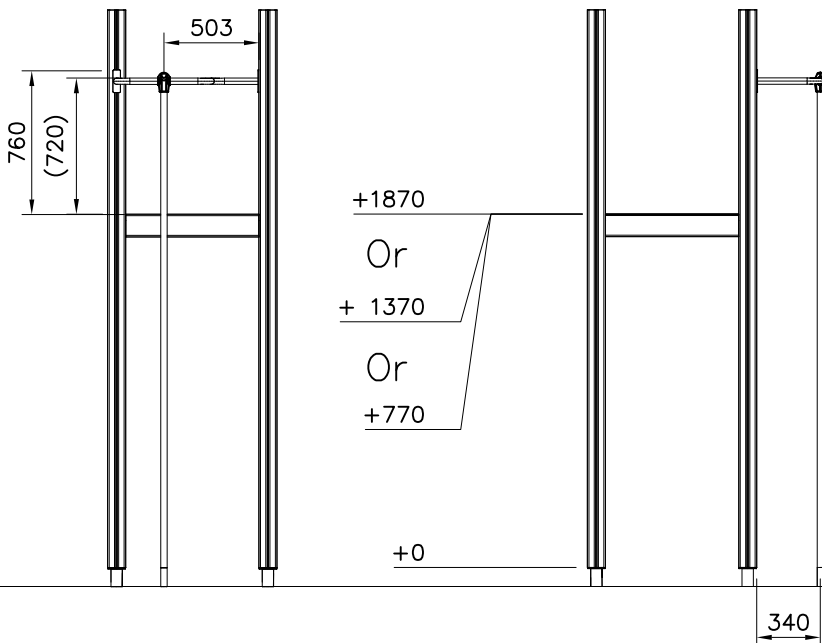

DET 1

DET 2

Naulanauha kannatinlistan puolelle.
Nail list to the bottom.

DET 3

BOOM OPTIONS		
706510	706510-602	DARK BROWN
	706510-603	LIGHT BROWN
	706510-604	LIGHT GRAY
		
45x120x1030		

DET 1

DET 2 M8x60
(909866)

DET 3

① 900240	PCS	② 900342	PCS
	4		2
Ø8x70		M8x16	
③ 901900	PCS	④ 901939	PCS
	2		1
20.5x36.2x56		M12x70	
⑤ 909850	PCS	⑥ 980150	PCS
	1		1
M8x25		M8	
⑦ 901182	PCS	⑧ 901902	PCS
	1		2
Ø11/M8x40		30.7x60.9x100	
	PCS		PCS
	PCS		PCS
○ 907829	PCS	○ 907698	PCS
	1		1
Ø33,7x1454		Ø33,7x2054	
○ 907817	PCS	○ 907695	PCS
	1		1
Ø33,7x2554			

DET 1

DET 2

DET 3

DET 4

DET 1, 2, 3

① 909531	PCS	① 909513	PCS
	1		1
		60°	
① 909514	PCS	① 902056	PCS
	1		1
		75°	57°
① 902062	PCS		PCS
	1		
		70°	
	PCS		PCS
	PCS		PCS
② 909628	PCS		PCS
	4		
M10x100			

DET 1