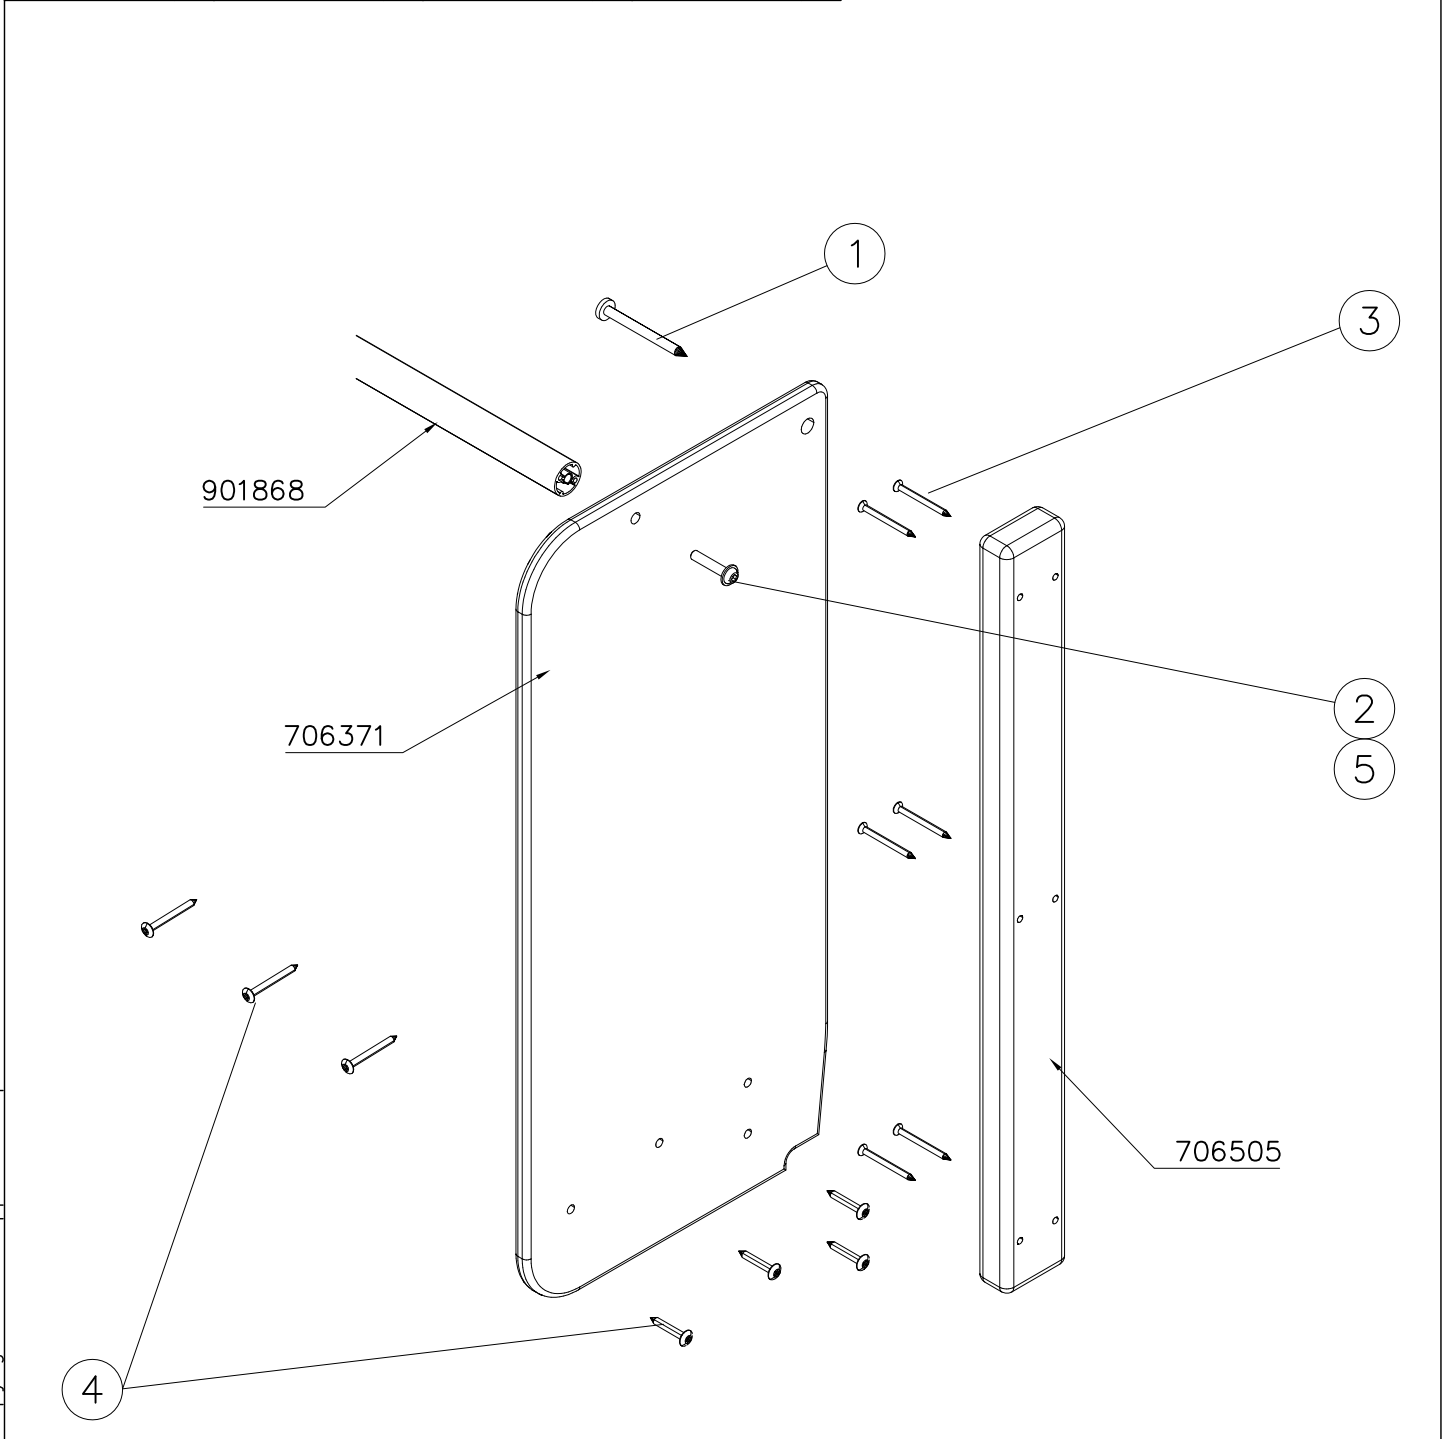

DET 1

DET 2

○ SLIDE	PCS	○ SLIDE	PCS	○ 706371	PCS	○ 706505	PCS	○ 901868	PCS	① 903093	PCS
	1		1		2		2		1		2
+1470		+870		15x345x750		35x70x730		Ø34x598		Ø8x90	
② 909876	PCS	③ 980100	PCS	④ 980128	PCS	⑤ 999561	PCS				
	2		12		11		1				
M8x40		Ø5x60		Ø7x40		10g