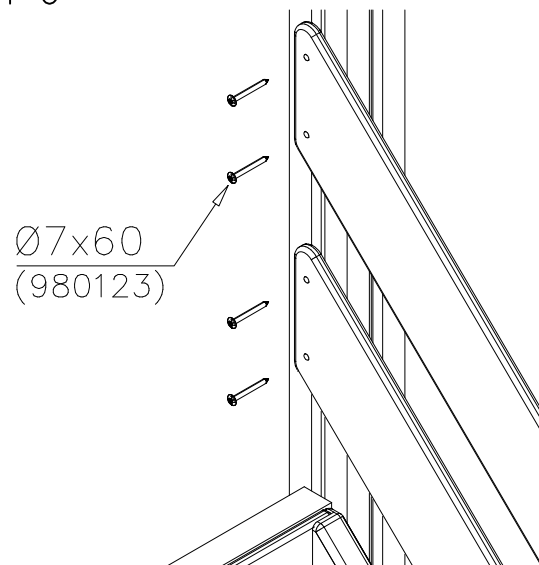

DET 1

DET 2

DET 3

DET 4

DET 5

DET 6

STAIRS OPTIONS +870

707191 	707191-602	DARK BROWN	
	707191-603	LIGHT BROWN	
	707191-604	LIGHT GRAY	