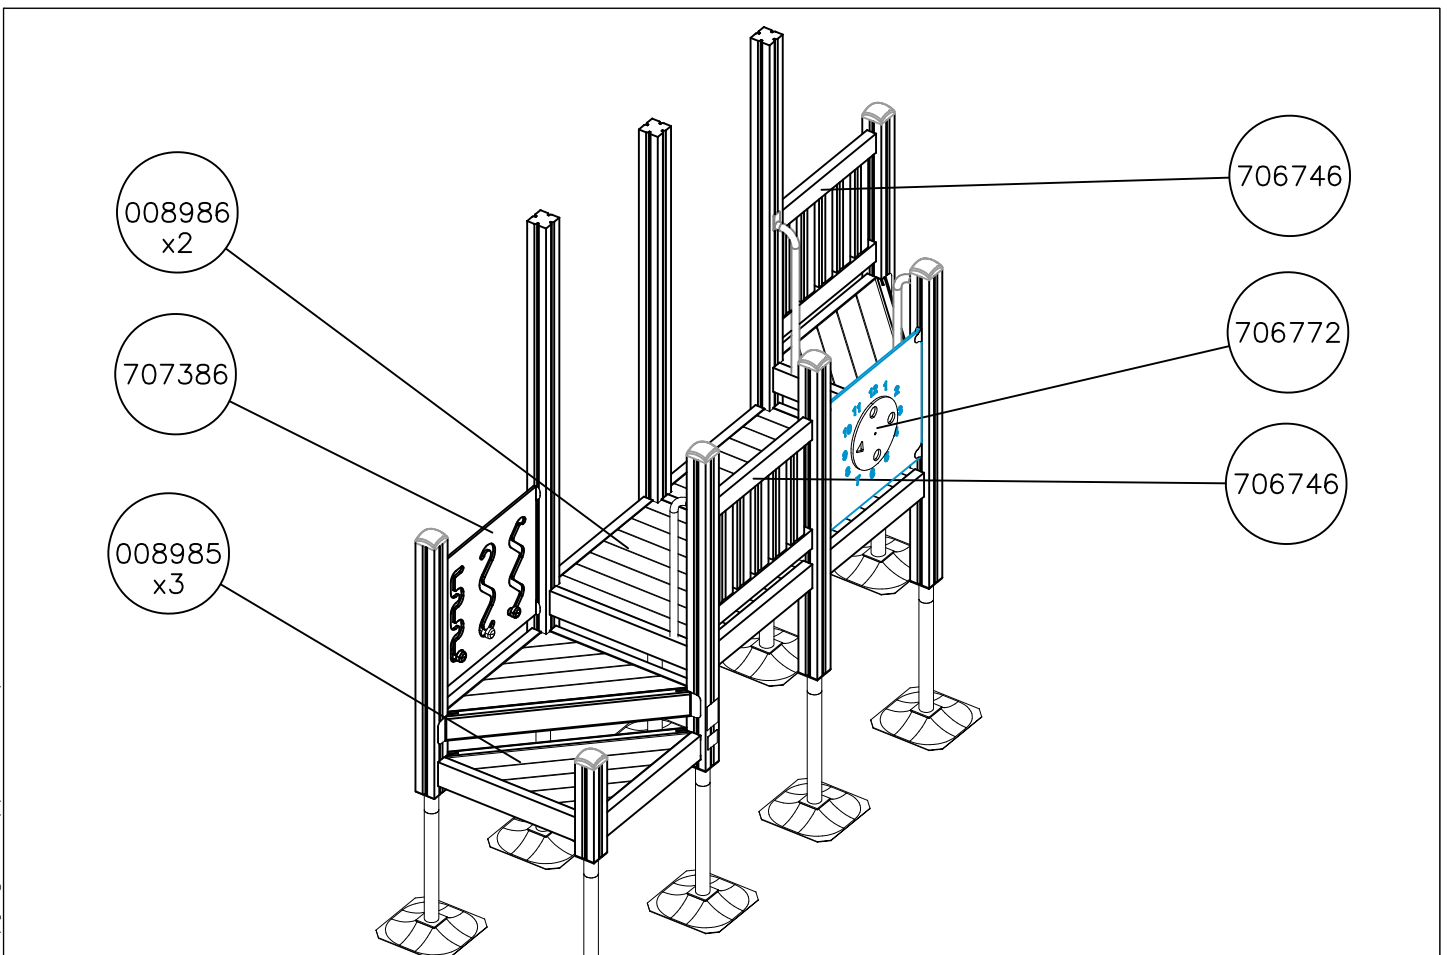

DATE: 10.1.2023