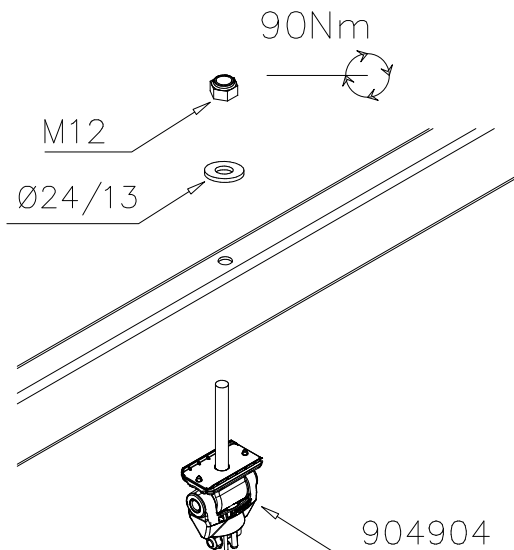

B

C

D

DET A

-  M12x30 2 pcs
-  Ø24/13 4 pcs
-  M12 2 pcs
-  M10x25 2 pcs
-  Ø20/10.5 4 pcs
-  M10 2 pcs
-  905991 1 pcs

DET A1

-  M12x35 6 pcs
-  Ø24/13 6 pcs
-  Ø45 6 pcs
-  Ø30 6 pcs
-  GLUE

DET B

-  M12x30 2 pcs
-  Ø24/13 4 pcs
-  M12 2 pcs
-  M10x25 2 pcs
-  Ø20/10.5 4 pcs
-  M10 2 pcs

DET B

904317

DET B1

M12x35 6 pcs

Ø24/13 6 pcs

Ø45 6 pcs

Ø30 6 pcs

GLUE

DET C

904904

DET D

90Nm

M12x110
(906499)

Ø24/13
(980154)

901958