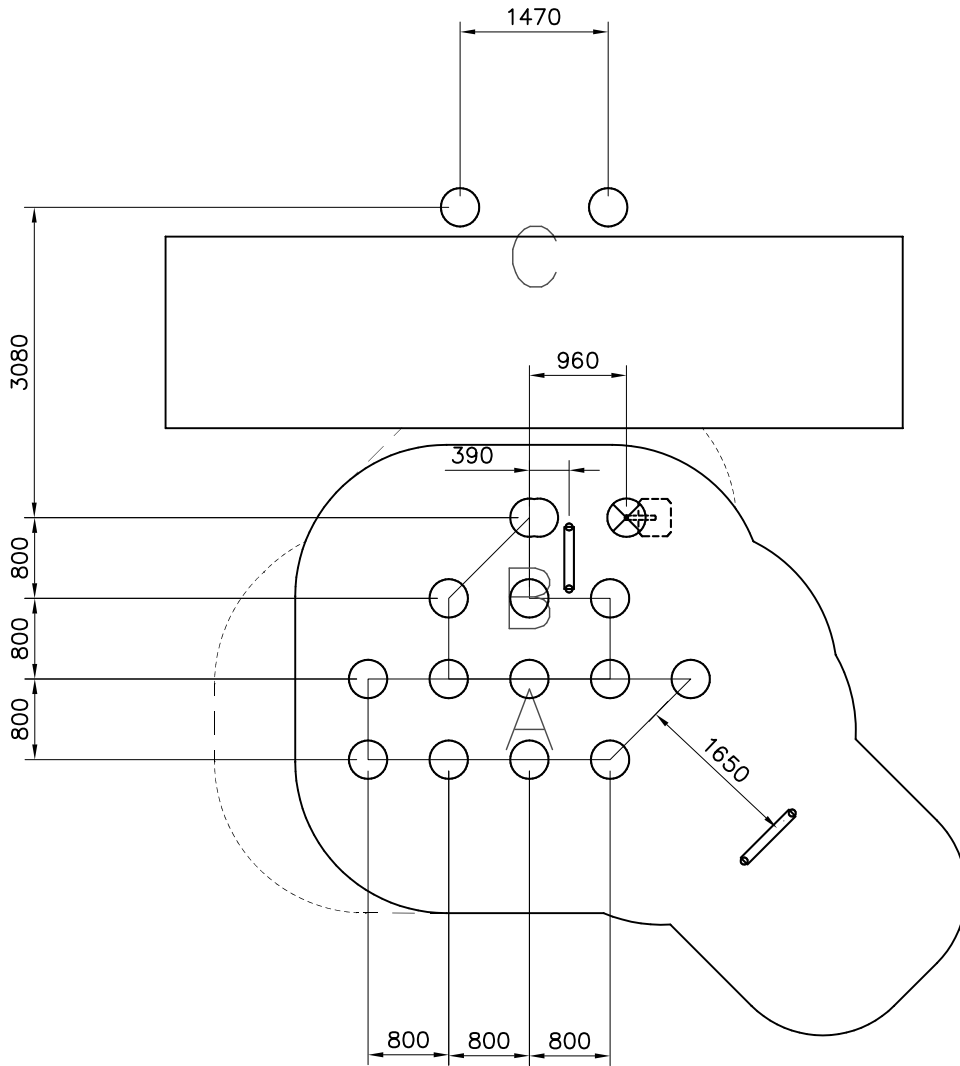

- EN/AS Impact Area 40.5 m²
- Falling Space 43.9 m²

 <p>M10 905104</p>	 <p>100 S 600</p>	 <p>100 S 580 Sand 0,2-2 mm/ Gravel 2-8 mm</p>
 <p>550 300 Concrete 600x600x250</p>	 <p>S 600</p>	 <p>Ø7x40 901879 Hox! Slide sheet gap Liukupeltti rako.</p>
 <p>M12x40 Ø24/13</p>		