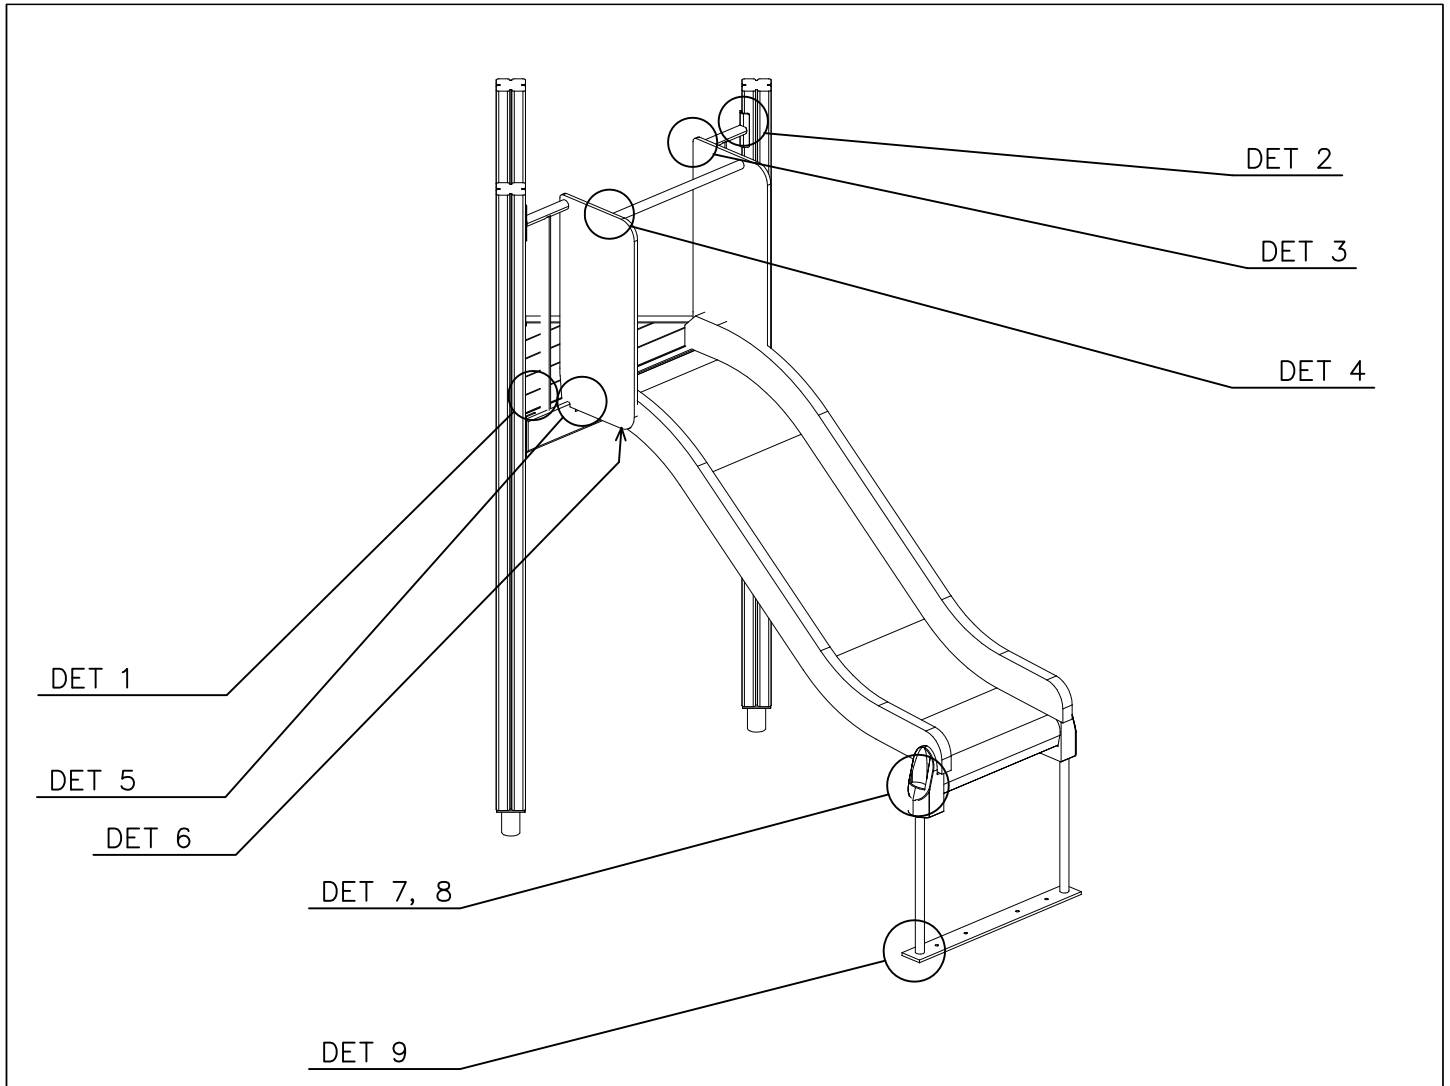

DET 3

LAPPSET

DEEP FOUNDATION

SLIDE WOOD

DATE: 22.5.2015

1(1)

SLIDE OPTIONS			
706450 +1470 	706450-602	DARK BROWN	
	706450-603	LIGHT BROWN	
	706450-604	LIGHT GRAY	
706452 +870 	706452-602	DARK BROWN	
	706452-603	LIGHT BROWN	
	706452-604	LIGHT GRAY	