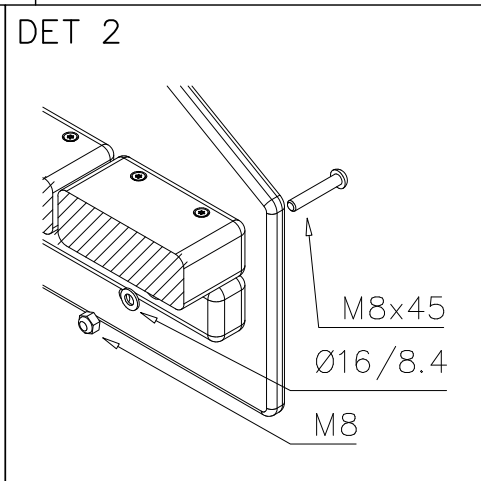

LAPPSET® FASTENER KIT

707887

DATE: 13.3.2019

1(1)

① 980160	PCS	② 901899	PCS
	8		8
M8		M8x45	
③ 903093	PCS	④ 909256	PCS
	6		8
Ø8x90		Ø16/8.4x1.6	
⑤ 980101	PCS		PCS
	19		
Ø4.5x70			

○ 707855	PCS	○ 707856	PCS
	2		4
15x600x350		45x120x672	
○ 707857	PCS	○ 707858	PCS
	4		1
32x45x245		45x45x540	

○ 704431	PCS	○ 704341	PCS
	1		1