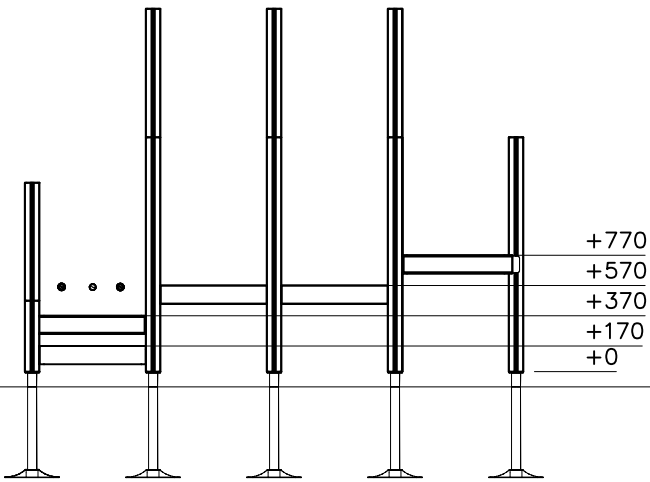

DATE: 10.1.2023

1:50

A

B