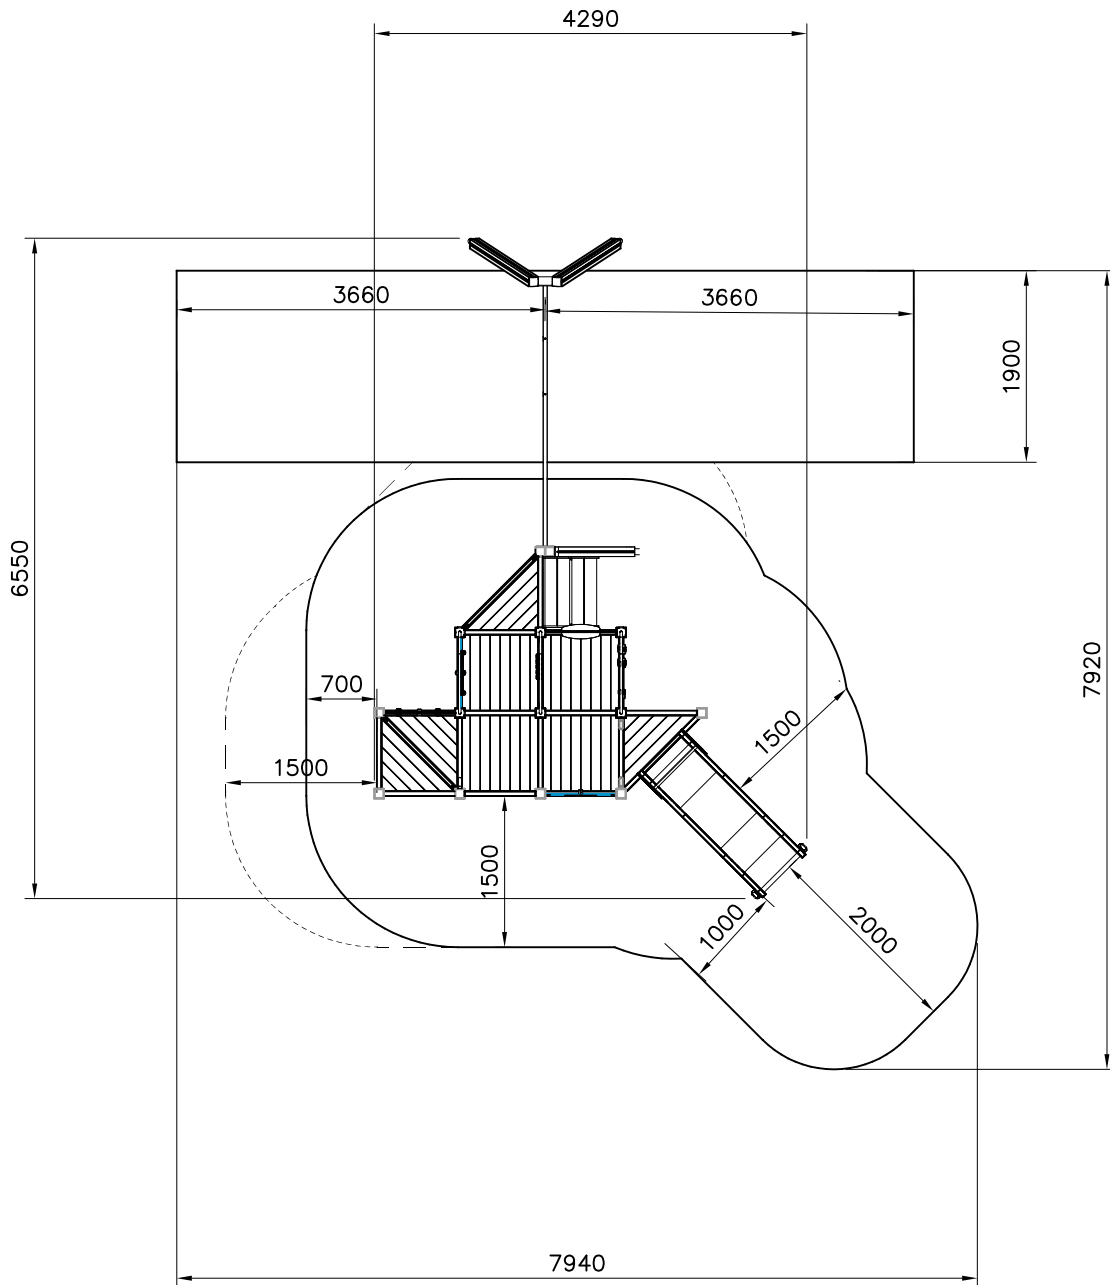

- —— EN/AS Impact Area 40.5 m²
- - - - Falling Space 43.9 m²
- Max Falling Height 1200 mm