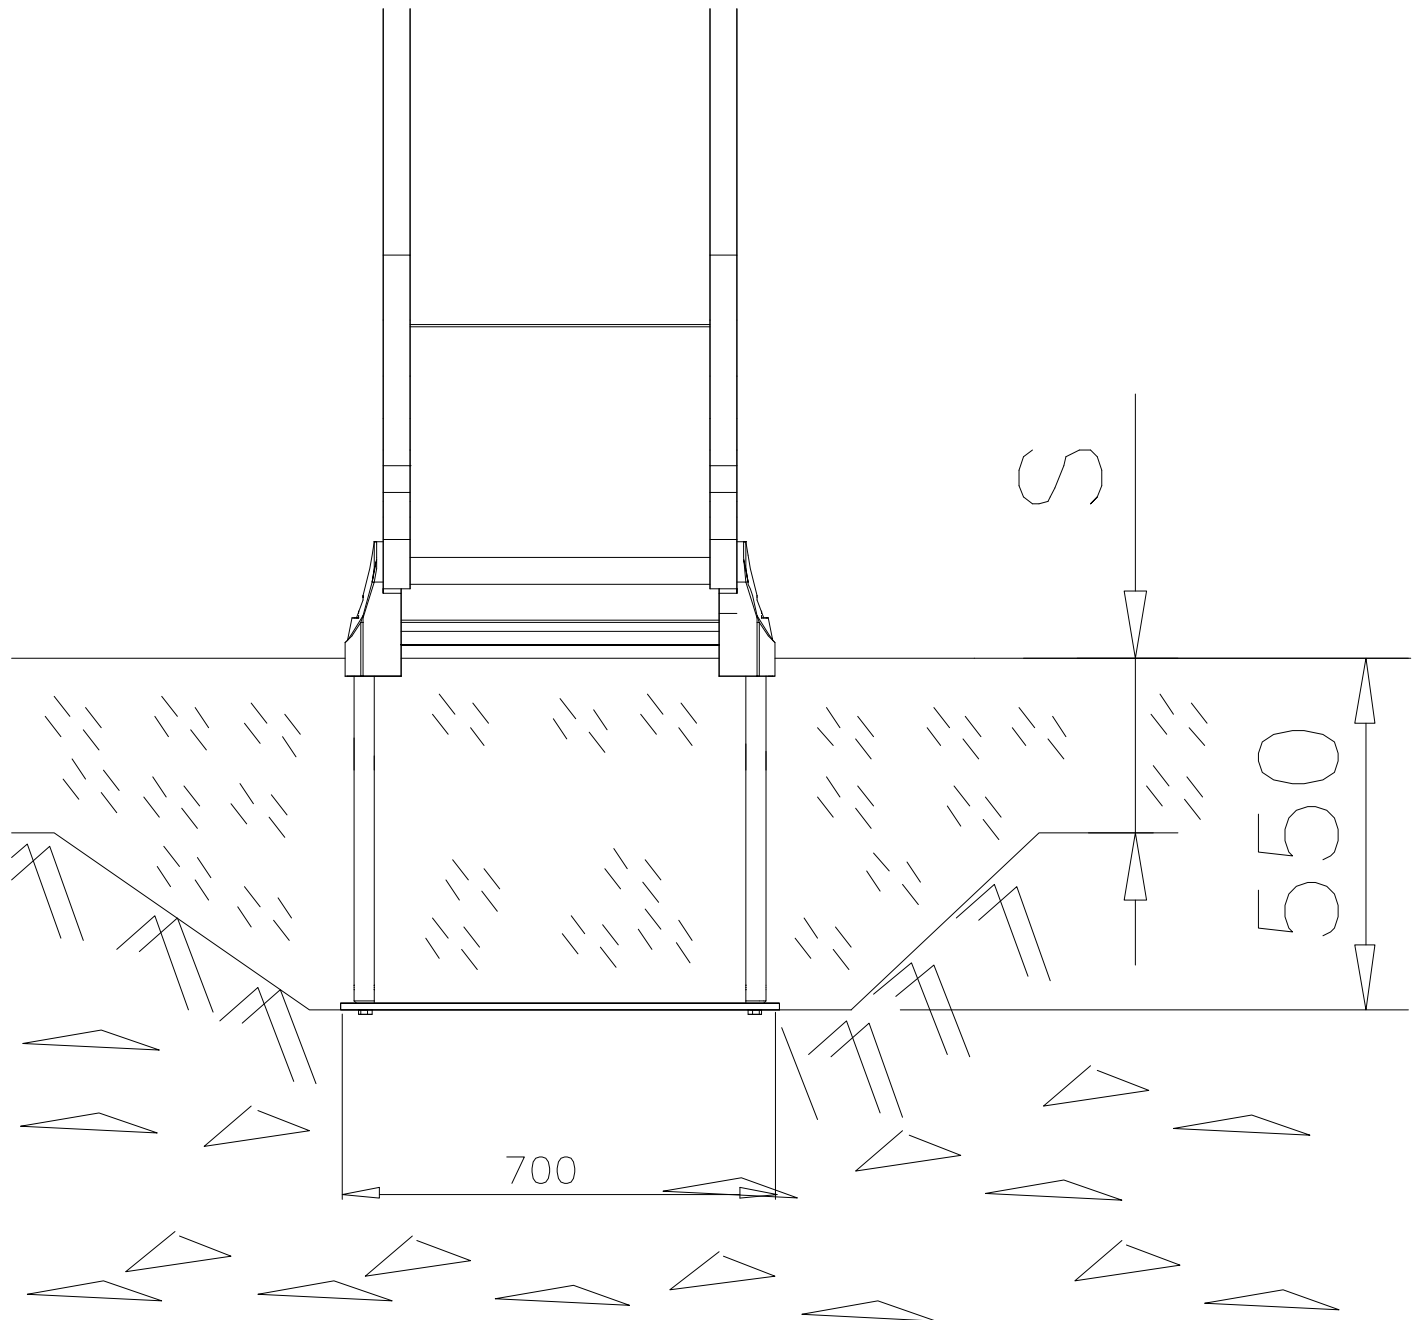

DET 3

LAPPSET

DEEP FOUNDATION

SLIDE WOOD

DATE: 22.5.2015

1(1)

SLIDE OPTIONS			
706450 +1470 	706450-602	DARK BROWN	
	706450-603	LIGHT BROWN	
	706450-604	LIGHT GRAY	
706452 +870 	706452-602	DARK BROWN	
	706452-603	LIGHT BROWN	
	706452-604	LIGHT GRAY	