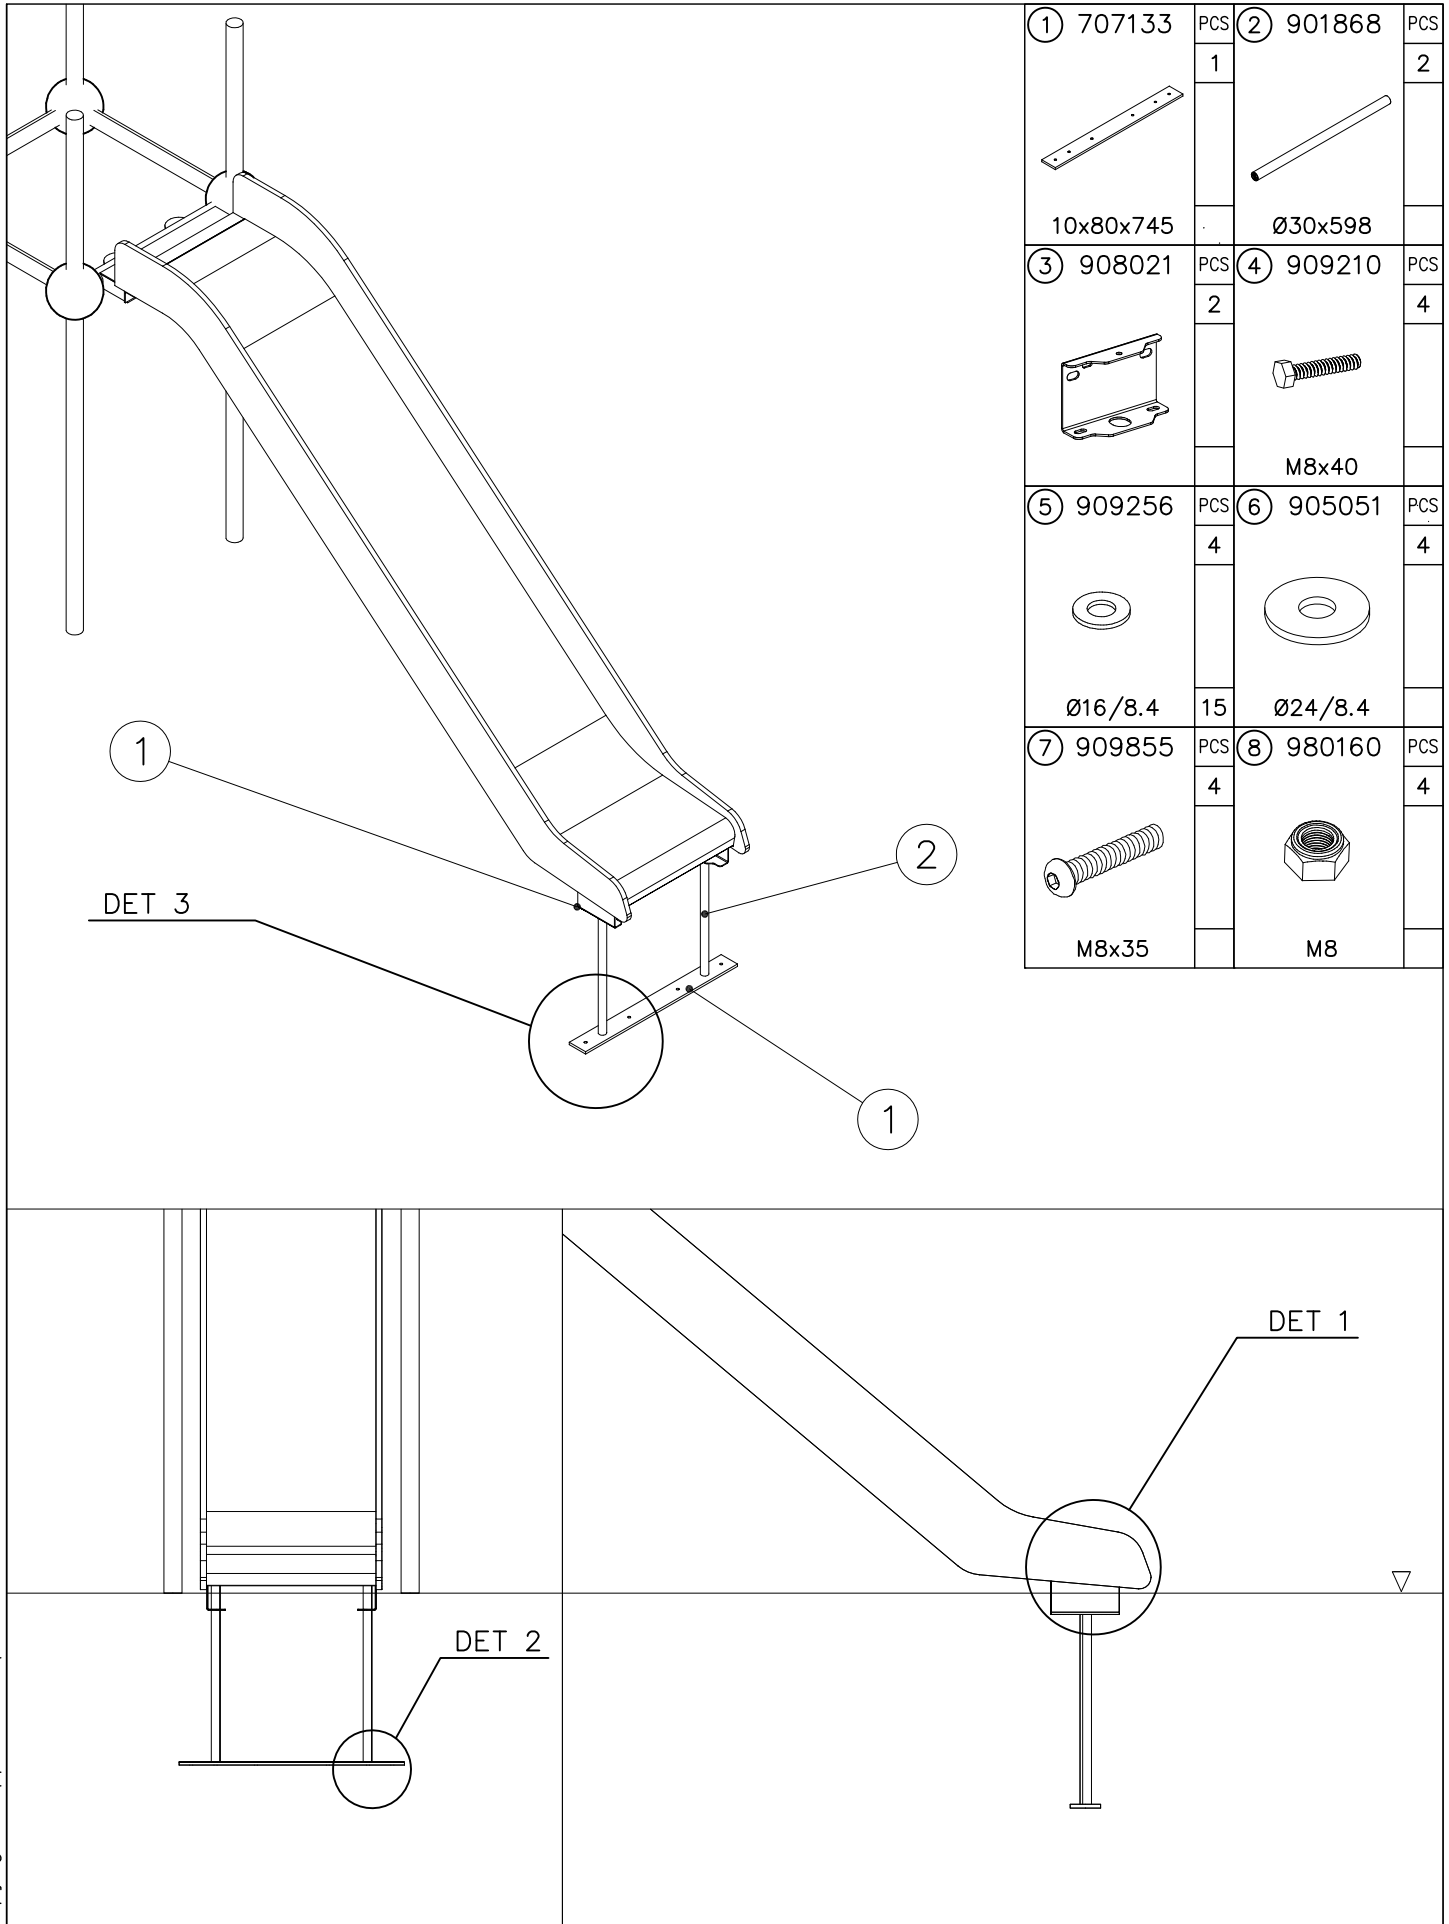

① 707133	PCS	② 901868	PCS
	1		2
10x80x745		Ø30x598	
③ 908021	PCS	④ 909210	PCS
	2		4
		M8x40	
⑤ 909256	PCS	⑥ 905051	PCS
	4		4
Ø16/8.4	15	Ø24/8.4	
⑦ 909855	PCS	⑧ 980160	PCS
	4		4
M8x35		M8