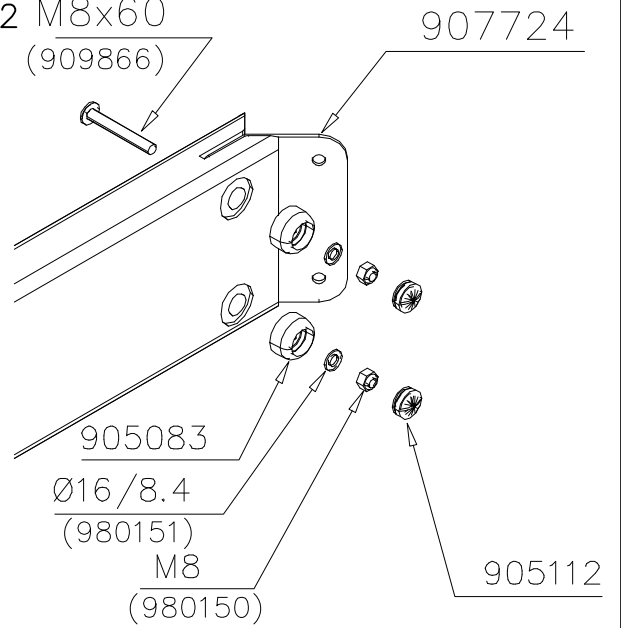

①	909511	PCS	②	909519	PCS
		1			1
	90x90x650			50x380x380	

③	909637	PCS	④	909638	PCS
		4			8
	M10			Ø20/10.5	

⑤	909639	PCS	⑥	905104	PCS
		4			4
	M10x25			M10	

OPTION FOOT

①	911155	PCS			PCS
		1			
	90x90x650				

DET 1

DET 2

Naulanauha kannatinlistan puolelle.
Nail list to the bottom.

DET 3

BOOM OPTIONS		
706510	706510-602	DARK BROWN
	706510-603	LIGHT BROWN
	706510-604	LIGHT GRAY
45x120x1030		

DET 1

DET 2 M8x60
(909866)