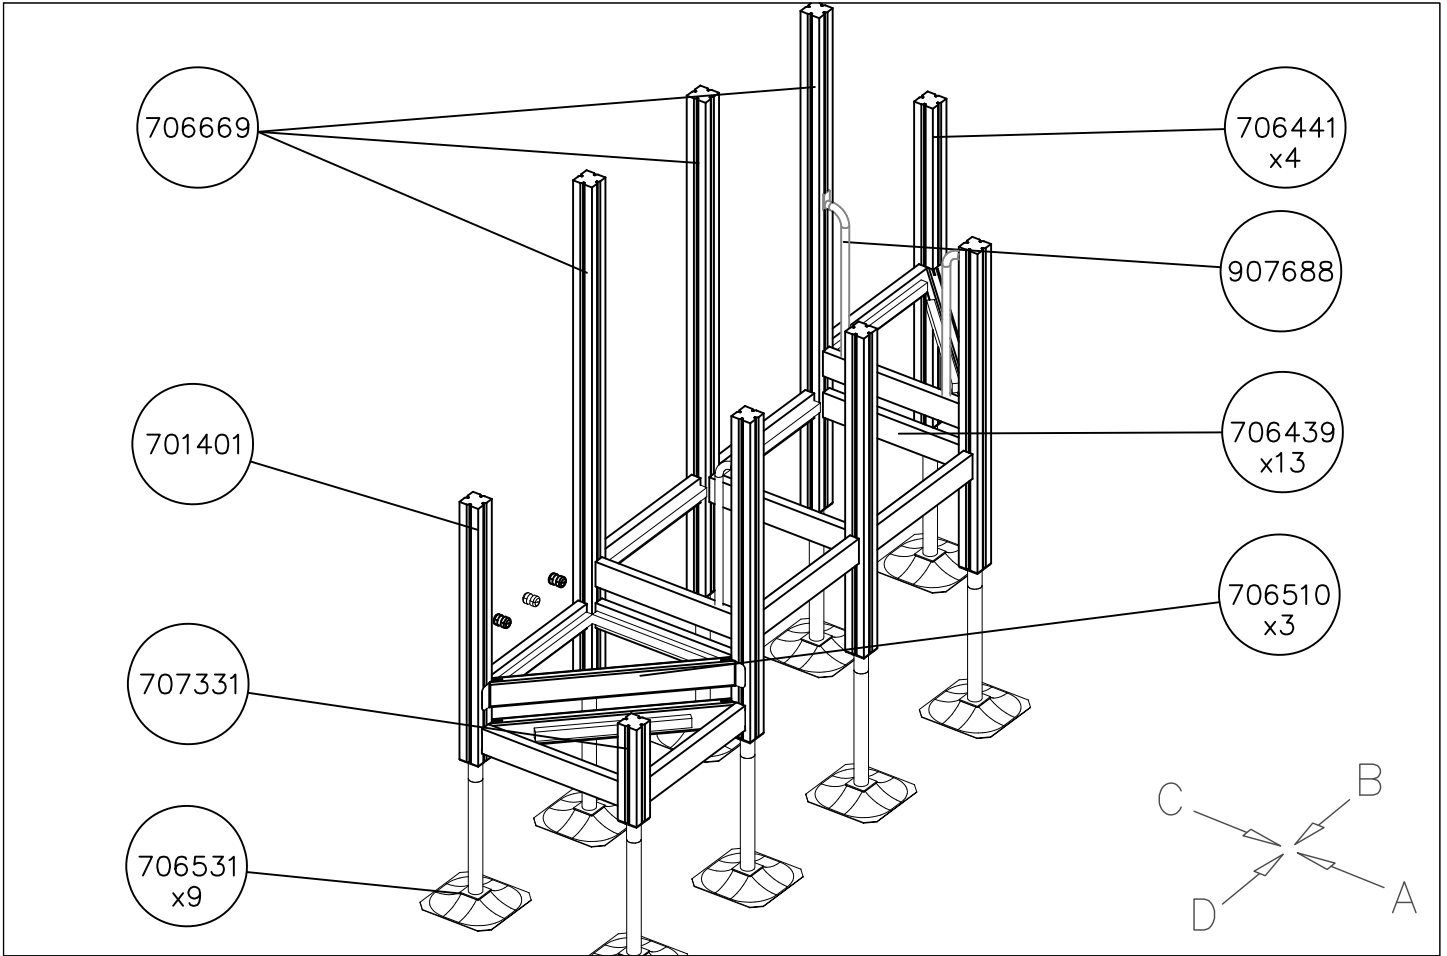

DATE: 10.1.2023