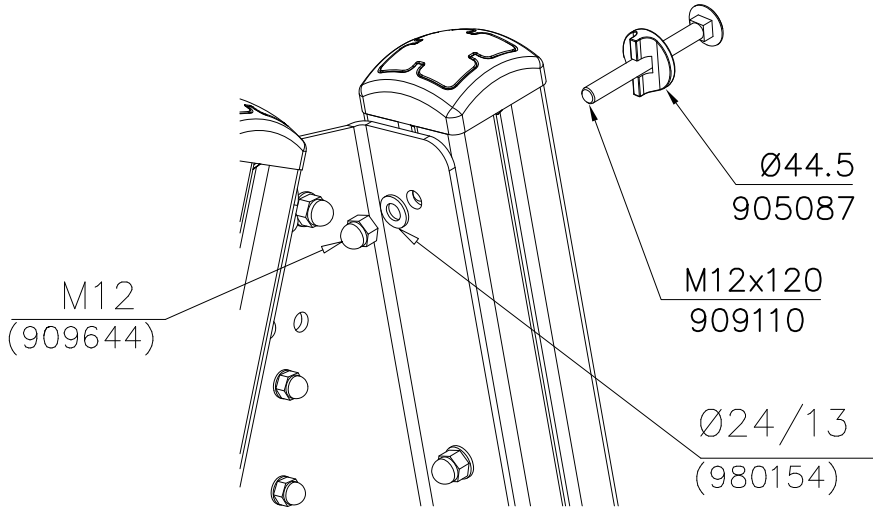

REF: SWING
DATE: 29.6.2022

DET F