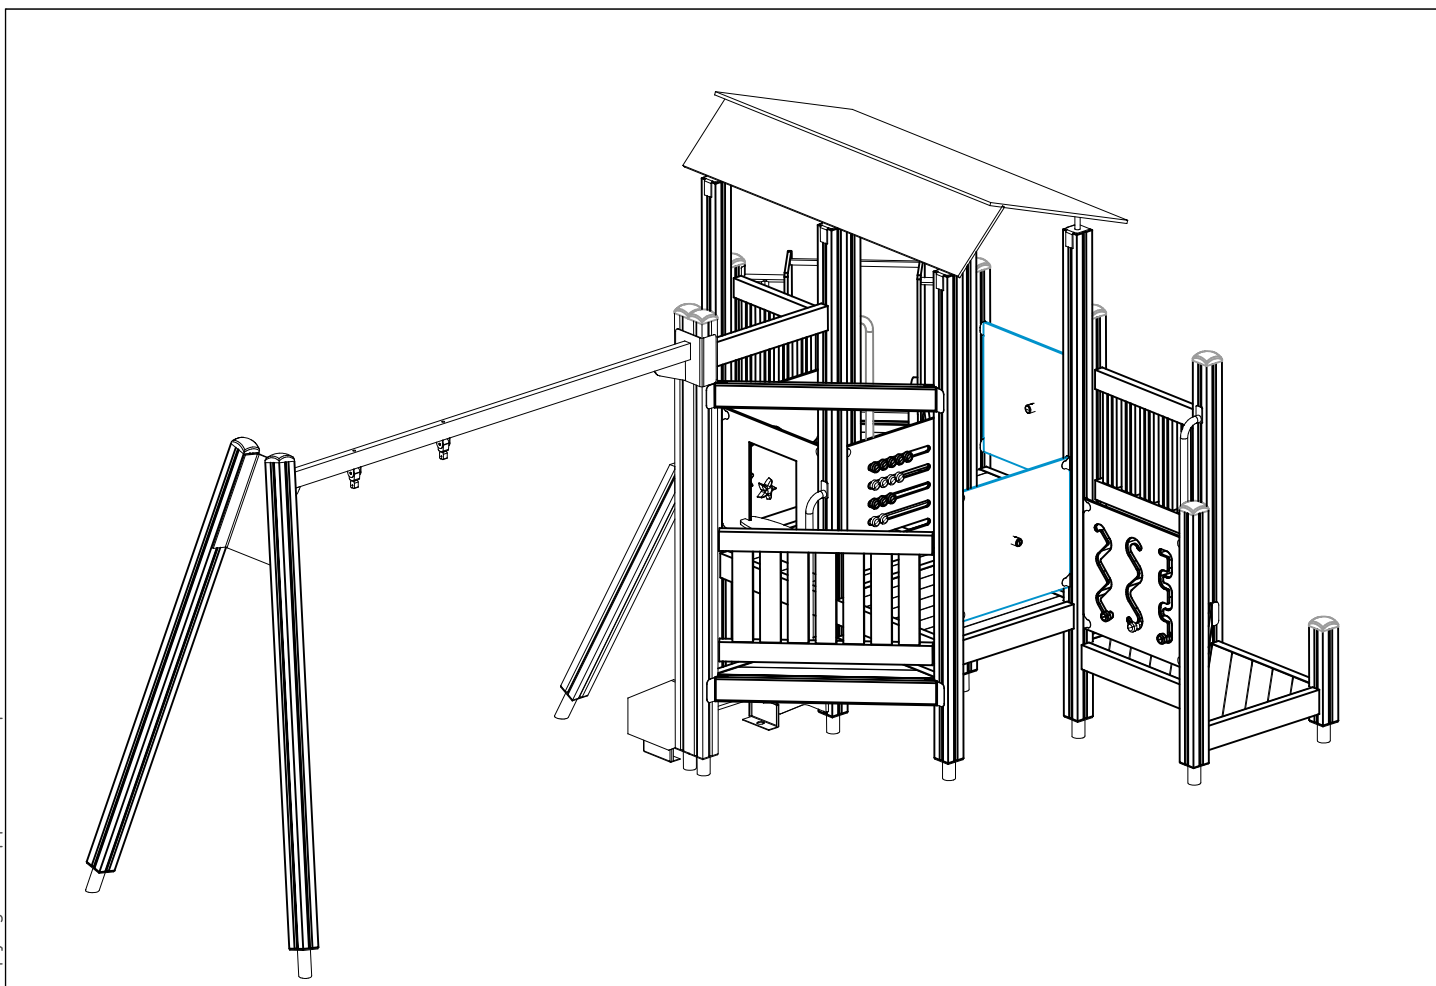

LAPPSET®

FINNO

ASENNUSOHJE
MONTERINGSANSVISNING
INSTALLATION INSTRUCTION
AUFBAUANLEITUNG
NOTICE D'INSTALLATION

DATE: 10.1.2023

Q10148

DATE: 10.1.2023

006212	PCS	008985	PCS	008986	PCS	701401-603	PCS	702286	PCS	702339	PCS
	1		4		4		1		1		1
6x200x400		32x714x714		750x750		L 1250		65x65		118x78	
703325	PCS	704431	PCS	706308-701	PCS	706371-701	PCS	706439-603	PCS	706441-603	PCS
	1		1		1		2		21		4
L 1530				10x640x702		15x345x750		L 704		93x93x1550	
706443	PCS	706452-603	PCS	706484	PCS	706495	PCS	706496	PCS	706508	PCS
	8		1		2		1		1		12
32x45x702		600x780x1740		L 2150		15x900x1900		15x390x1900		32x45x650	
706510-603	PCS	706531	PCS	706535	PCS	706537	PCS	706538	PCS	706547	PCS
	5		12		4		4		5		1
45x120x1030		FASTENER KIT		FASTENER KIT							
706562-603	PCS	706669-603	PCS	706727-701	PCS	706744	PCS	706746-608	PCS	706748	PCS
	2		6		1		1		2		2
L2250		93x93x2400		10x702x640		15x145x380		45x640x701			
706766-701	PCS	706772-701	PCS	706778	PCS	706885	PCS	706960	PCS	706997-608	PCS
	1		1		2		1		1		1
										45x640x984	
706999	PCS	707133	PCS	707209-701	PCS	707331-603	PCS	707386-701	PCS	707446	PCS
	1		1		1		1		1		1
		10x80x745		10x640x702		93x93x470		10x640x702			