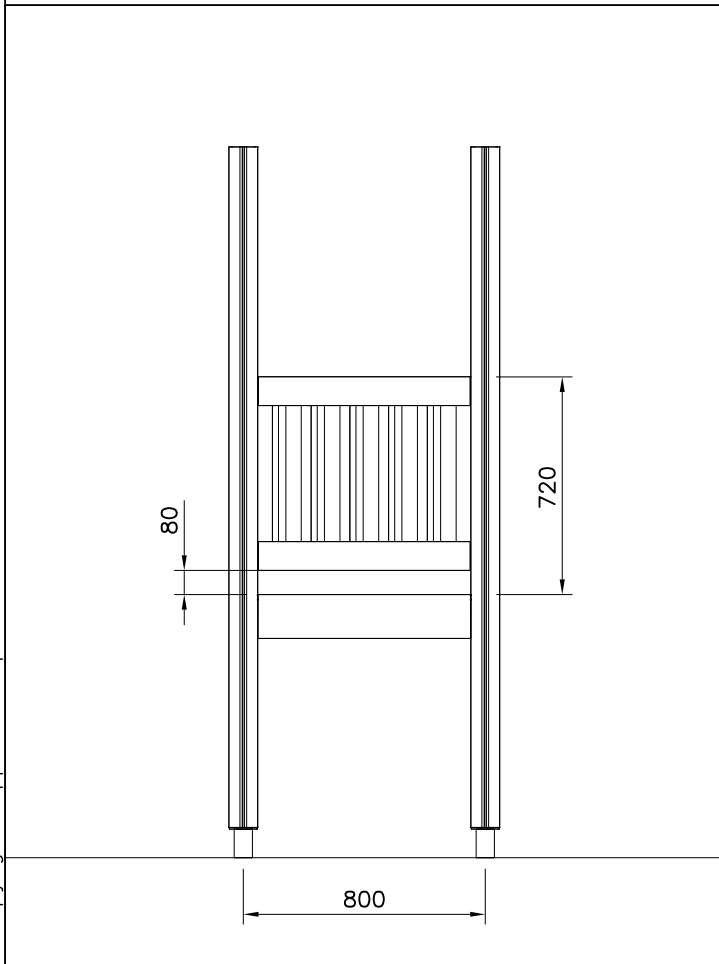

### OPTIONS

	-301	BLUE
	-302	RED
	-303	BEIGE
	-304	GRAY
	-305	BLACK
	-306	YELLOW

DET 1

DET 2

DET 3

① 706746	PCS	② 909530	PCS
	1		4
45x640x701		55.9x127.5	
③ 900240	PCS	④ 980151	PCS
	4		4
Ø8x70		Ø16/8.4x1.6	
⑤ 905112	PCS		PCS
	4		
Ø22			
	PCS		PCS