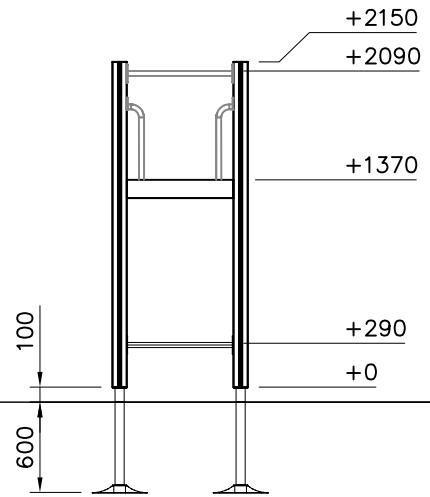

DATE: 13.9.2019

1:50

(A)

(B)

(C)

(D)