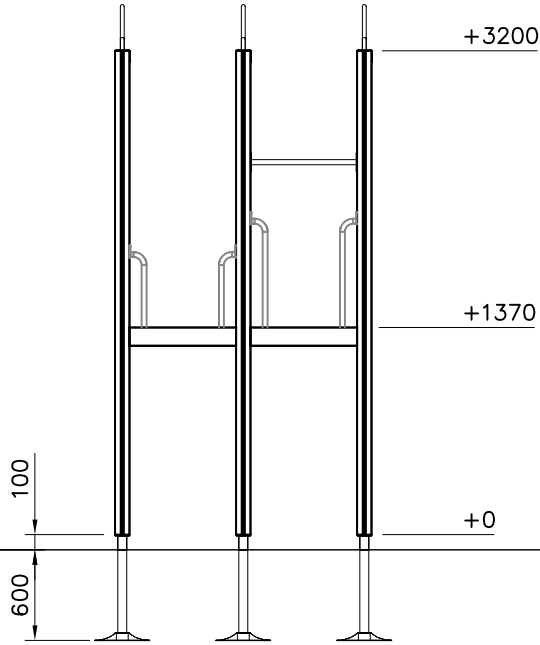

DATE: 13.9.2019

1:50

(A)