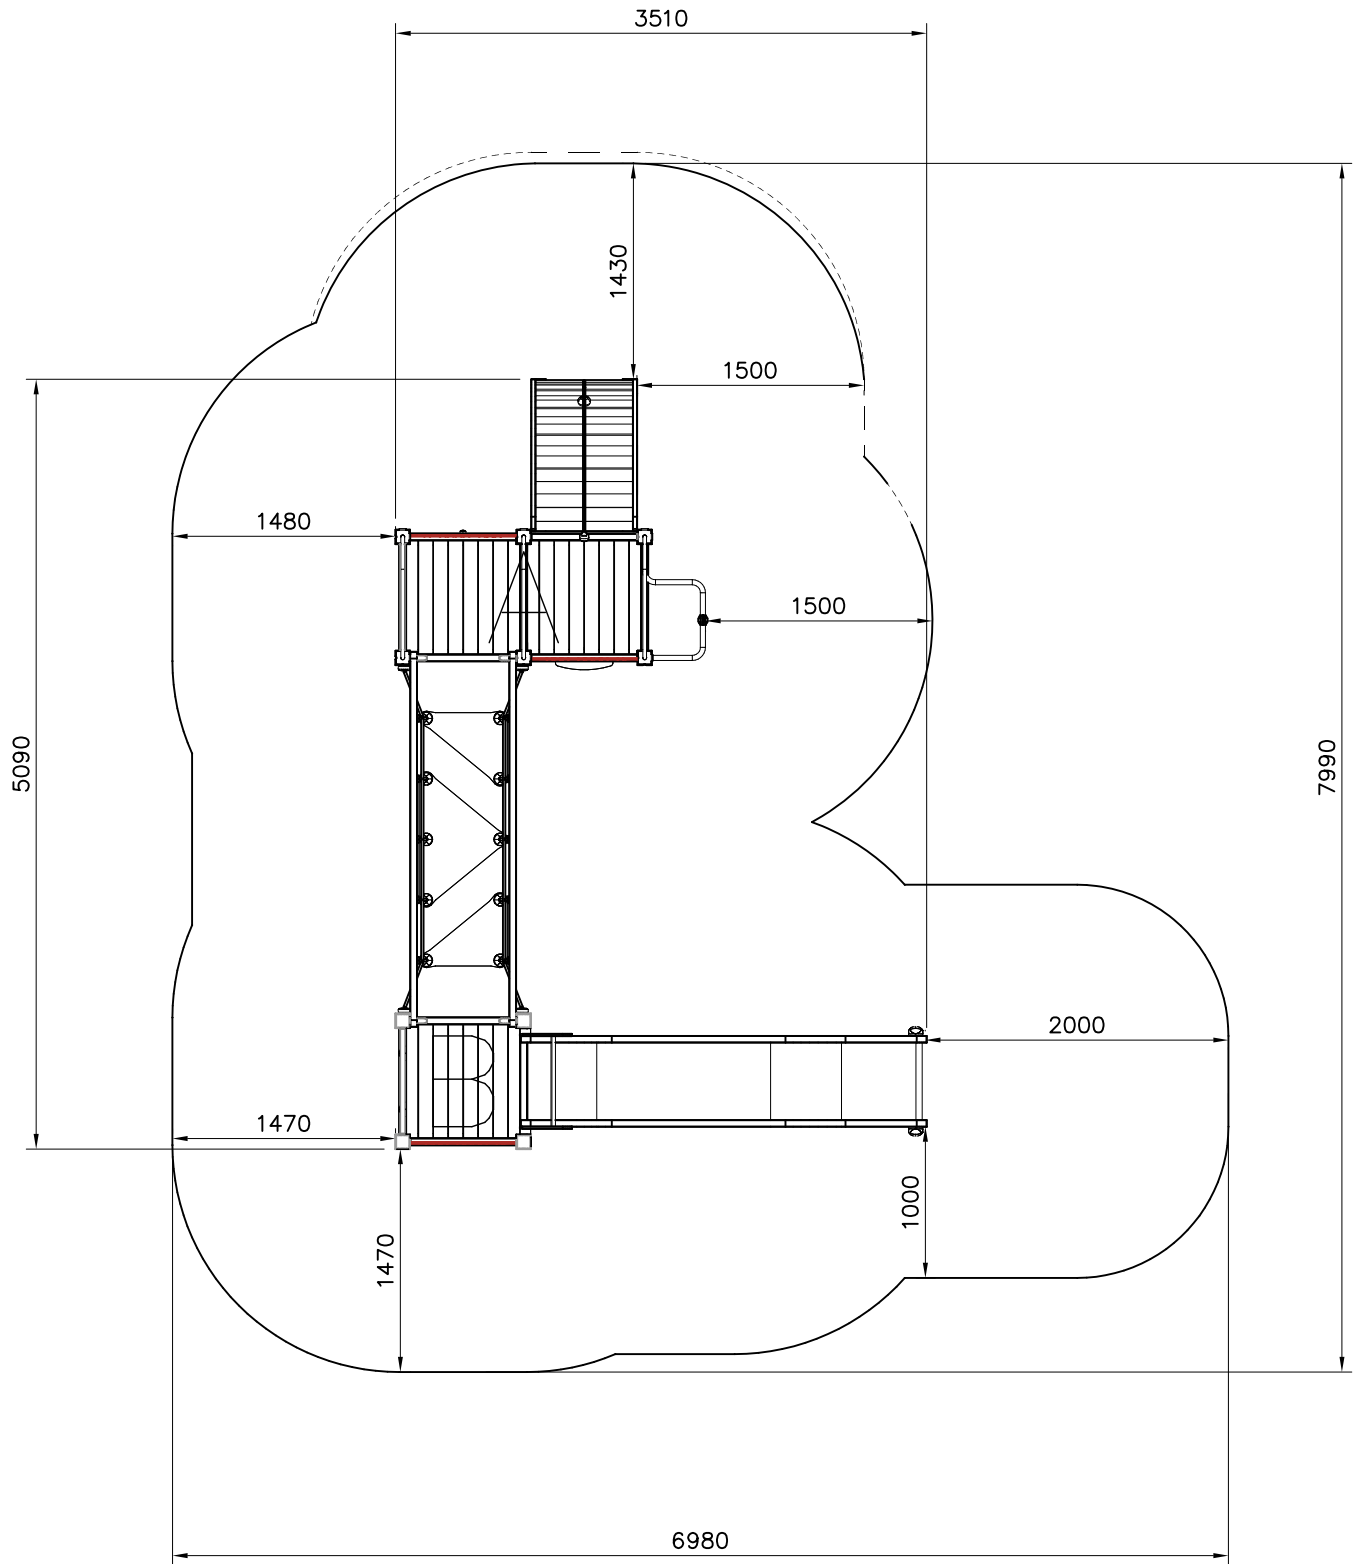

EN/AS Impact Area 39.8 m²

Falling Space 40.1 m²

Max Falling Height 1470 mm

	<p>Ø7x40 901879</p> <p>Hov! Slide sheet gap Liukupelti rako.</p>	<p>M12x40 Ø24/13</p>

- EN/AS Impact Area 39.8 m²
- - - Falling Space 40.1 m²
Max Falling Height 1470 mm