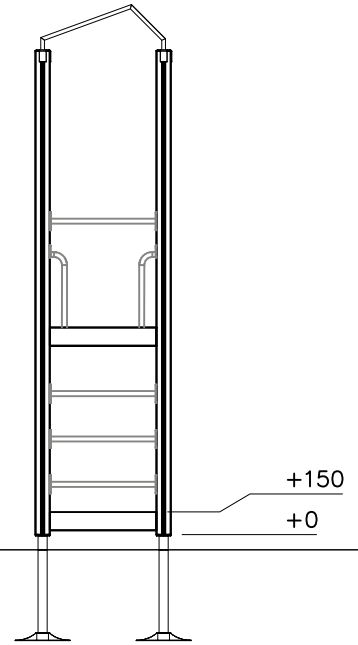

DATE: 13.9.2019

1:50

(A)

(B)

(C)

(D)