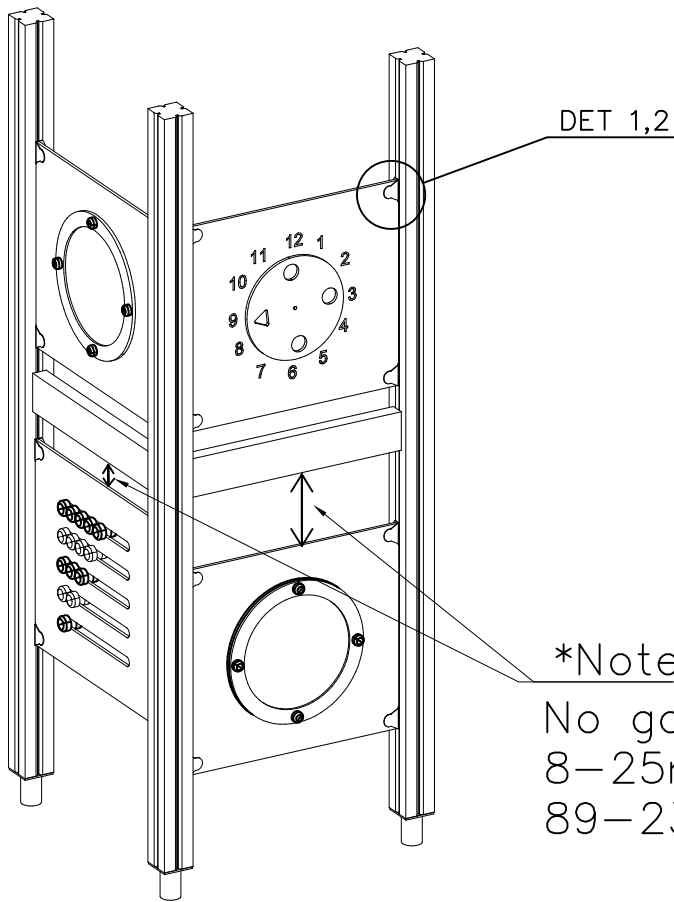

OPTIONS

	-301	BLUE
	-302	RED
	-303	BEIGE
	-304	GRAY
	-305	BLACK
	-306	YELLOW

DET 1

DET 2

DET 3

① 903176	PCS	② 909850	PCS
	4		4
		M8x25	
③ 909256	PCS	④ 909633	PCS
	8		4
Ø16/8.4x1.6		M8	
⑤ 980123	PCS		PCS
	4		
Ø7x60			