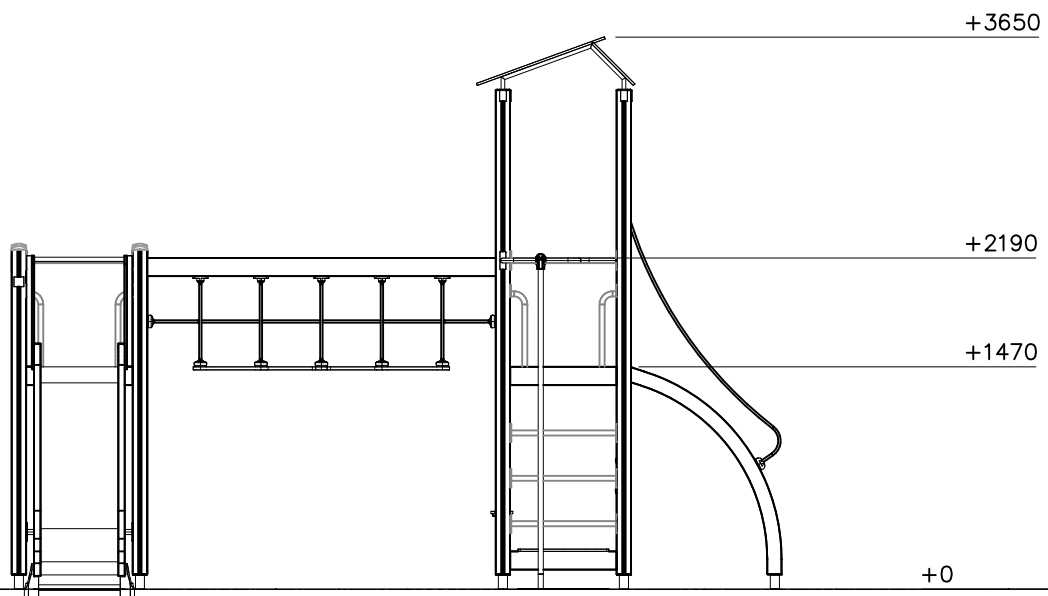

EN/AS Impact Area 39.8 m²

Falling Space 40.1 m²

Max Falling Height 1470 mm

	<p>Ø7x40 901879</p> <p>Hov! Slide sheet gap Liukupelti rako.</p>	<p>M12x40 Ø24/13</p>

- EN/AS Impact Area 39.8 m²
- - - Falling Space 40.1 m²
Max Falling Height 1470 mm