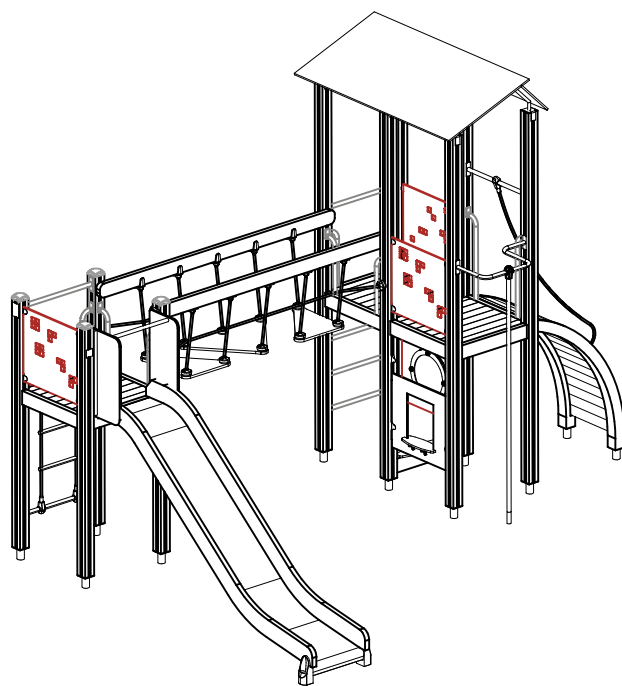

LAPPSET®

FINNO

ASENNUSOHJE
MONTERINGSANSVISNING
INSTALLATION INSTRUCTION
AUFBAUANLEITUNG
NOTICE D'INSTALLATION

DATE: 13.9.2019

Q10065

DATE: 13.9.2019

008986  750x750	PCS 3	701088  45x645x1670	PCS 1	701092  15x120x700	PCS 1	702286  65x65	PCS 1	702339  118x78	PCS 1	706371-706  15x345x750	PCS 2
706436-706  10x640x702	PCS 3	706439-603  L 704	PCS 12	706443  32x45x702	PCS 6	706444-603  93x93x3200	PCS 6	706450-603  600x381x2685	PCS 1	706453  15x145x600	PCS 1
706473-301 	PCS 1	706484-603  93x93x2150	PCS 4	706495  15x900x1900	PCS 1	706496  15x390x1900	PCS 1	706505  35x70x730	PCS 2	706518-603  95x1005x1365	PCS 1
706519-603  95x1005x1365	PCS 1	706521-301  L 2080	PCS 1	706531  FASTENER KIT	PCS 12	706533  FASTENER KIT	PCS 1	706534  FASTENER KIT	PCS 3	706535  FASTENER KIT	PCS 3
706541  FASTENER KIT	PCS 1	706542  FASTENER KIT	PCS 1	706544  FASTENER KIT	PCS 1	706546  FASTENER KIT	PCS 1	706727-706  10x702x640	PCS 1	706744  15x145x380	PCS 1
706766-706 	PCS 1	706778  FASTENER KIT	PCS 1	706885  FASTENER KIT	PCS 1	706960  FASTENER KIT	PCS 1	707133  10x80x745	PCS 1	707255-607  45x120x2480	PCS 2
707265-301  2360x600	PCS 2	707266  20x584x895	PCS 1	707267  20x584x495	PCS 2	707269  FASTENER KIT	PCS 1	707732  FASTENER KIT	PCS 10	900240  Ø8x70	PCS 20