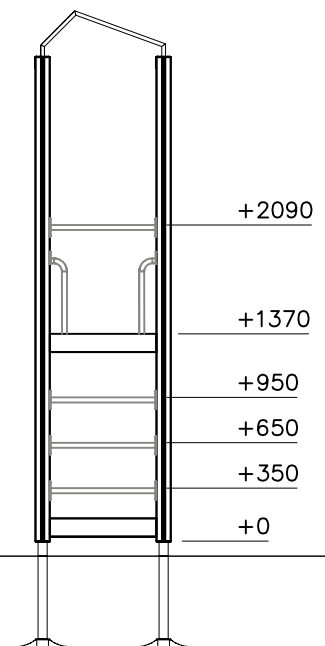

DATE: 13.9.2019

1:50

(A)

(B)

(C)

(D)