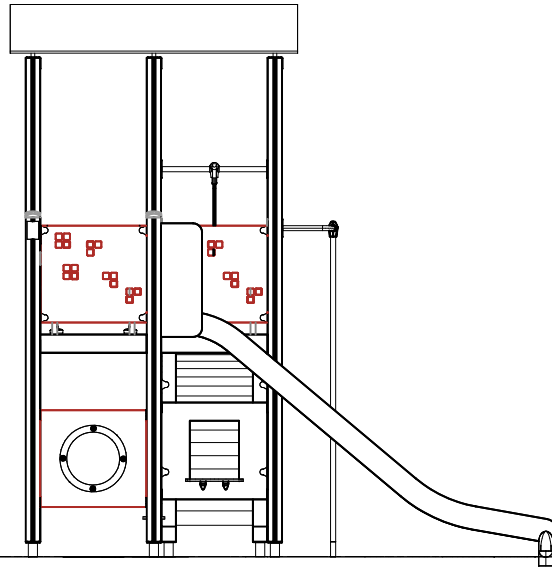

EN/AS Impact Area 39.8 m²

Falling Space 40.1 m²

Max Falling Height 1470 mm

	<p>Ø7x40 901879</p> <p>Hov! Slide sheet gap Liukupelti rako.</p>	<p>M12x40 Ø24/13</p>

- EN/AS Impact Area 39.8 m²
- - - Falling Space 40.1 m²
Max Falling Height 1470 mm