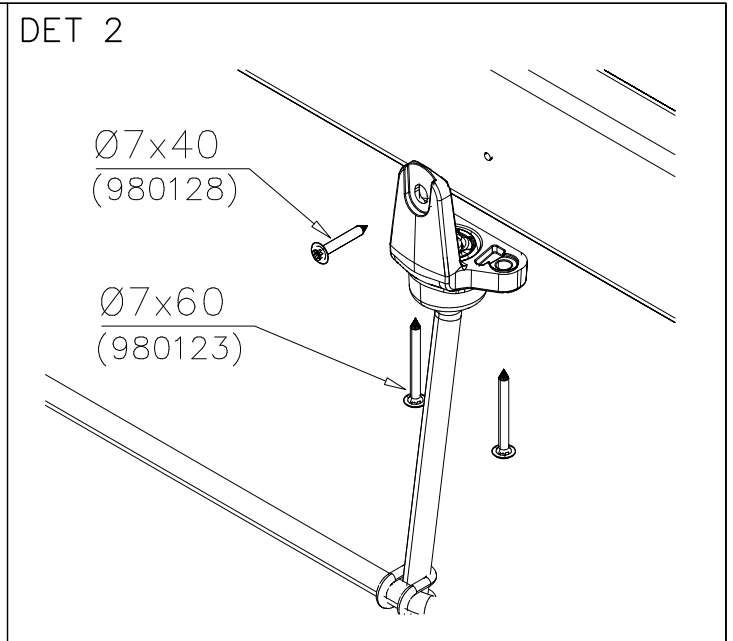

BOOM OPTIONS

707255

45x120x2480

707255-602 DARK BROWN
707255-603 LIGHT BROWN
707255-604 LIGHT GRAY
707255-605 DARK GRAY
707255-606 GRAY
707255-607 RED

707255-608 BLUE
707255-609 GREEN
707255-610 YELLOW
707255-611 LIME
707255-612 FUXIA