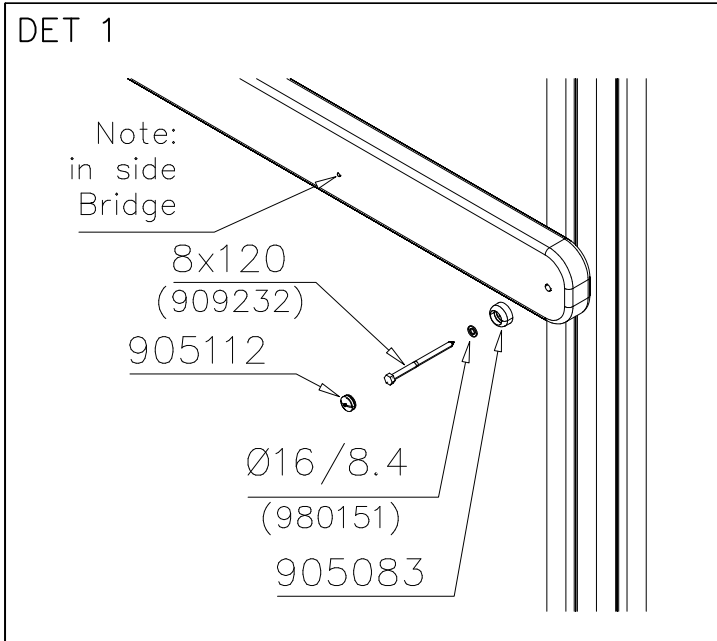

BOOM OPTIONS

707255

45x120x2480

707255-602 DARK BROWN
707255-603 LIGHT BROWN
707255-604 LIGHT GRAY
707255-605 DARK GRAY
707255-606 GRAY
707255-607 RED

707255-608 BLUE
707255-609 GREEN
707255-610 YELLOW
707255-611 LIME
707255-612 FUXIA