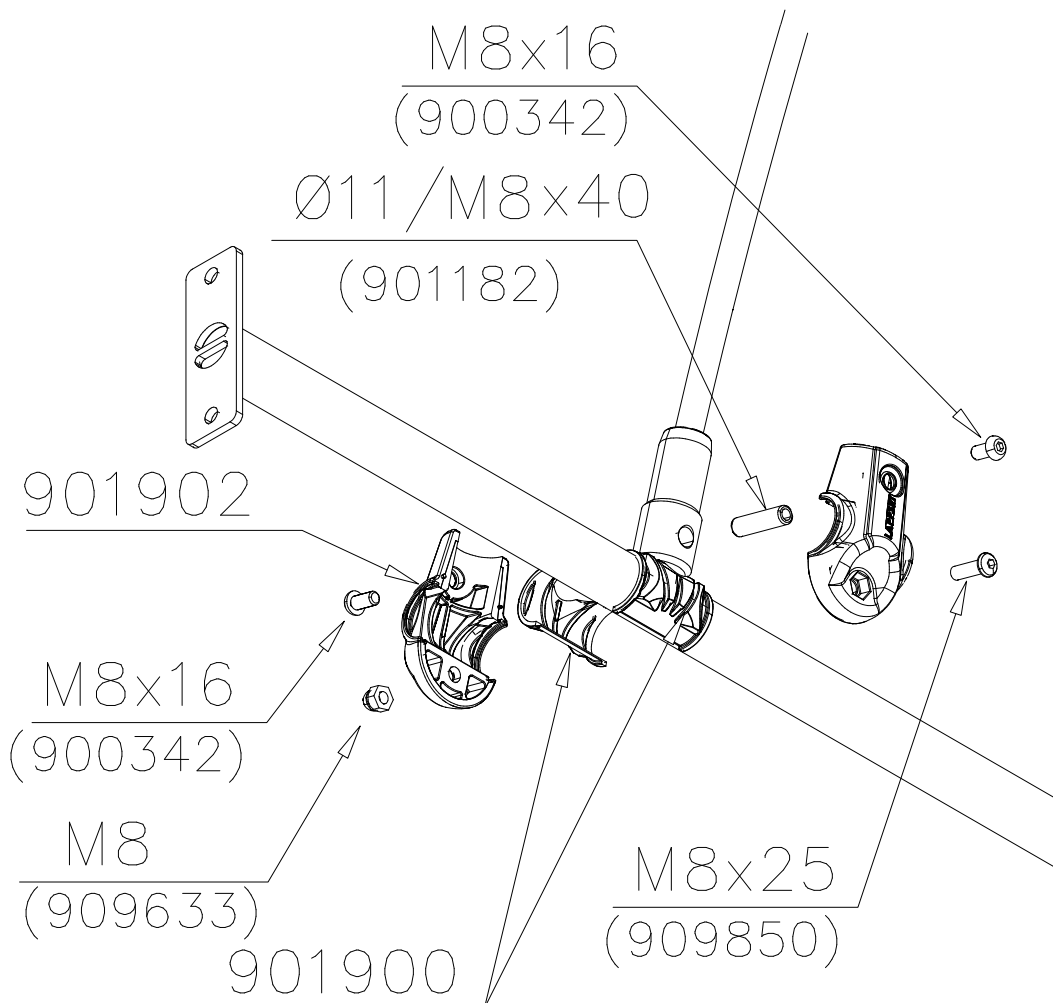

OPTIONS

	-301	BLUE
	-302	RED
	-303	BEIGE
	-304	GRAY
	-305	BLACK
	-306	YELLOW

DET 1

DET 2

DET 3

① 903176	PCS	② 909850	PCS
	4		4
		M8x25	
③ 909256	PCS	④ 909633	PCS
	8		4
Ø16/8.4x1.6		M8	
⑤ 980123	PCS		PCS
	4		
Ø7x60			