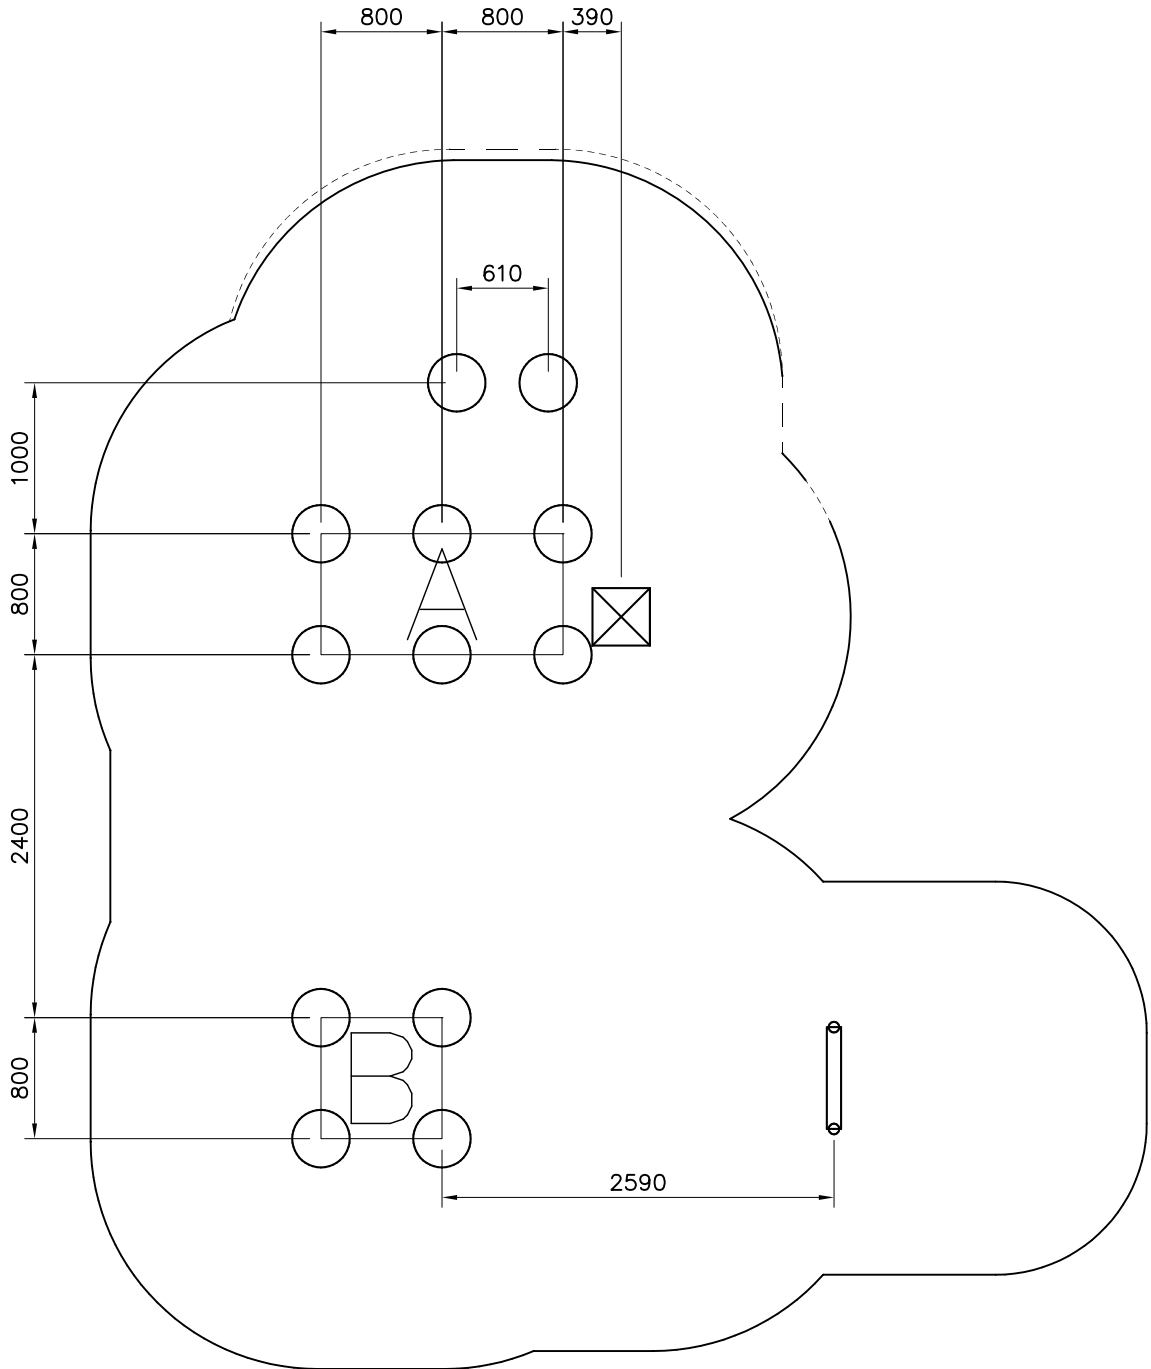

LAPPSET®

FINNO

ASENNUSOHJE
MONTERINGSANSVISNING
INSTALLATION INSTRUCTION
AUFBAUANLEITUNG
NOTICE D'INSTALLATION

DATE: 13.9.2019

Q10065

DATE: 13.9.2019

008986  750x750	PCS 3	701088  45x645x1670	PCS 1	701092  15x120x700	PCS 1	702286  65x65	PCS 1	702339  118x78	PCS 1	706371-706  15x345x750	PCS 2
706436-706  10x640x702	PCS 3	706439-603  L 704	PCS 12	706443  32x45x702	PCS 6	706444-603  93x93x3200	PCS 6	706450-603  600x381x2685	PCS 1	706453  15x145x600	PCS 1
706473-301 	PCS 1	706484-603  93x93x2150	PCS 4	706495  15x900x1900	PCS 1	706496  15x390x1900	PCS 1	706505  35x70x730	PCS 2	706518-603  95x1005x1365	PCS 1
706519-603  95x1005x1365	PCS 1	706521-301  L 2080	PCS 1	706531  FASTENER KIT	PCS 12	706533  FASTENER KIT	PCS 1	706534  FASTENER KIT	PCS 3	706535  FASTENER KIT	PCS 3
706541  FASTENER KIT	PCS 1	706542  FASTENER KIT	PCS 1	706544  FASTENER KIT	PCS 1	706546  FASTENER KIT	PCS 1	706727-706  10x702x640	PCS 1	706744  15x145x380	PCS 1
706766-706 	PCS 1	706778  FASTENER KIT	PCS 1	706885  FASTENER KIT	PCS 1	706960  FASTENER KIT	PCS 1	707133  10x80x745	PCS 1	707255-607  45x120x2480	PCS 2
707265-301  2360x600	PCS 2	707266  20x584x895	PCS 1	707267  20x584x495	PCS 2	707269  FASTENER KIT	PCS 1	707732  FASTENER KIT	PCS 10	900240  Ø8x70	PCS 20

EN/AS Impact Area 39.8 m²

Falling Space 40.1 m²

Max Falling Height 1470 mm

	<p>Ø7x40 901879</p> <p>Hov! Slide sheet gap Liukupelti rako.</p>	<p>M12x40 Ø24/13</p>

- EN/AS Impact Area 39.8 m²
- - - Falling Space 40.1 m²
Max Falling Height 1470 mm