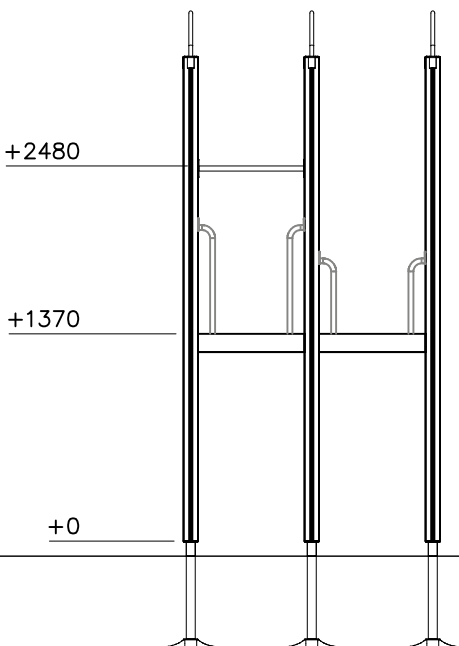

DATE: 13.9.2019

1:50

(A)

(B)

(C)

(D)