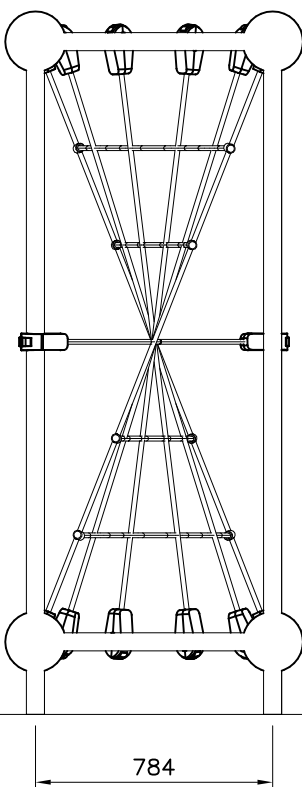

Irrota otepalan kiinnityspultti ja otepala, käännä tai vaihda.

Siirrä tarvittaessa tappi oikeaan upotusreikään. Asenna avatut osat paikoilleen ja lopuksi kiinnitä muovitulppa Ø30 paikoilleen kaikkiin otekokoonpanoihin.

○ 704006	PCS ○ 704005	PCS	○ 902124	PCS	○ 902232	PCS	○ 902233	PCS	○ 980161	PCS	○ 905115	PCS
	 D. GREY	1	 150x50x50	8	 M10x55	10	 M10x30	4	 M10	14	 Ø32	6
	PCS ○ 905090	PCS	○ 901302	PCS	○ 904336	PCS	* ○ 904301	PCS	* ○ 904302	PCS		PCS
	 Ø45	6	 Ø20/10.5	6	 Ø6x20	6	 XXL RED	2	 XXL YELLOW	4		

OR / TAI

① 704071	PCS	② 902195	PCS
	1		28
		150x50x50	
③ 902232	PCS	④ 902233	PCS
	14		14
M10x55		M10x30	
⑤ 902273	PCS	⑥ 904525	PCS
	28		2
		Ø60x2.5	
⑦ 980161	PCS		PCS
	28		
M10			
	PCS		PCS
	PCS		PCS
	PCS		PCS
	PCS		PCS

DET 1

DET 2

DET 3

DET 4

① 704158	PCS	② 902124	PCS
	1		4
		150x50x50	
③ 902232	PCS	④ 902233	PCS
	2		2
M10x55		M10x30	
⑤ 902273	PCS	⑥ 980161	PCS
	4		4
		M10	
	PCS		PCS
	PCS		PCS

DET 1

DET 2

DET 3