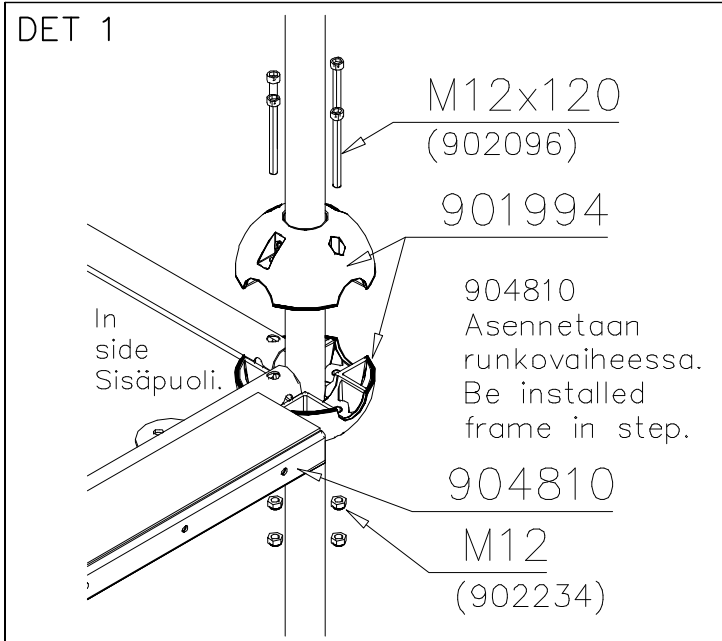

DET 6

DET 7

DET 8

① 704696	PCS	② 704697	PCS
	1		1
③ 904810	PCS	④ 904818	PCS
	1		2
⑤ 904833	PCS	⑥ 909876	PCS
	1		4
Ø30x565		M8x40	
⑦ 980152	PCS	⑧ 909855	PCS
	6		6
Ø24/8.4		M8x35	
		⑨ 999561	PCS
			1
		GLUE 4101 ergo 10 g	
		10 g	