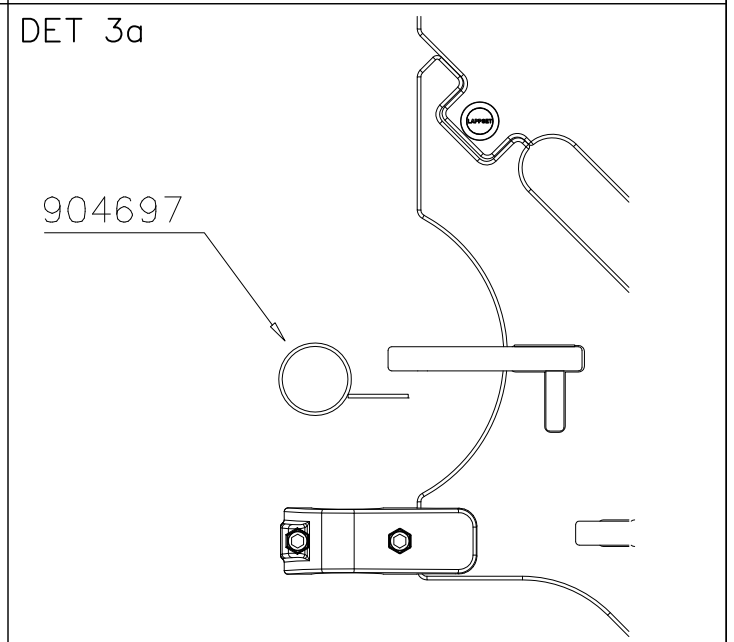

① 704309	PCS	② 704310	PCS
1		1	
		LEFT	
③ 704311	PCS	④ 902124	PCS
1		12	
		150x50x50	
RIGHT			
⑤ 902232	PCS	⑥ 902233	PCS
6		6	
M10x55		M10x30	
⑦ 904068	PCS	⑧ 904697	PCS
2		1	
M8x40		Ø60.3x2.9x710	
⑨ 904760	PCS	⑩ 904761	PCS
1		1	
LEFT		RIGHT	
⑪ 905083	PCS	⑫ 905112	PCS
20		20	
Ø32		Ø22	
⑬ 909256	PCS	⑭ 909519	PCS
20		2	
Ø16/8.4x1.6		50x380x380	
⑮ 909637	PCS	⑯ 909638	PCS
8		16	
M10		Ø20/10.5	
⑰ 909639	PCS	⑱ 909852	PCS
8		8	
M10x25		M8x30	
⑲ 909855	PCS	⑳ 980160	PCS
10		20	
M8x35		M8	
㉑ 980161	PCS		PCS
12			
M10			

La plaque d'informations produit est livrée sous l'une de ces 3 formes :**1) Plaque métallique et vis**

- Fixez la plaque à l'aide des vis.

2) Etiquette autocollante

- Avant de coller l'étiquette, nettoyez le composant métallique peint ou la plaque de contreplaqué, de toute saleté. La surface doit être sèche (voir image 2).
- Attention, ne pas coller l'étiquette sur une surface lamellé-collée irrégulière ou sur du bois peint.

Irrota otepalan kiinnityspultti ja otepala, käännä tai vaihda.

Siirrä tarvittaessa tappi oikeaan upotusreikään. Asenna avatut osat paikoilleen ja lopuksi kiinnitä muovitulppa Ø30 paikoilleen kaikkiin otekokoonpanoihin.