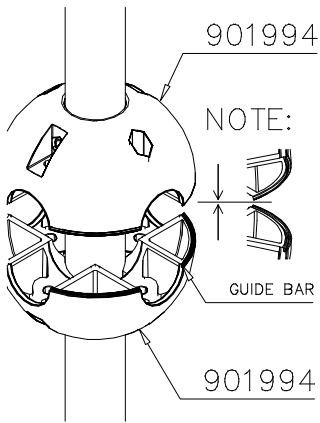

LAPPSET CLOXX & FINNO

SLIDE

27.11.2012

2(2)

DO NOT TIGHTEN THE JOINTS UNTIL THE STRUCTURE IS COMPLETE.

① 901803	PCS	② 901994	PCS
	2		2
M12x90		Ø190	
③ 902096	PCS	④ 902234	PCS
	4		6
M12x120		M12	
	PCS		PCS
	PCS		PCS
	PCS		PCS
	PCS		PCS
	PCS		PCS
	PCS		PCS

DET 1

DET 2

DET 3

DET 4

DET 5

DET 6

REMEMBER
FINAL
TIGHTENING

DET 7

DET 8

**Tuotekyltti tulee tuotteen mukana yhdellä seuraavista tavoista:****1) Metallinen tuotekyltti ja kiinnitysruuvit**

- Kiinnitä tuotekyltti ruuveilla tolppaan noin 2 metrin korkeuteen kuvan 1 mukaisesti.