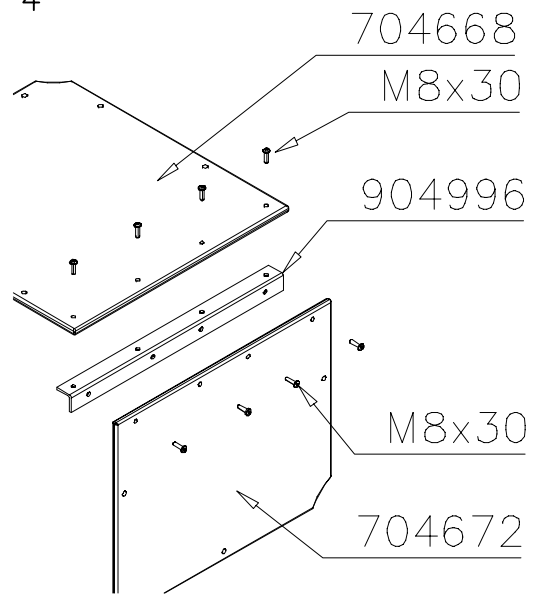

① 704668	PCS	② 704672	PCS
	1		1
15x670x734		15x670x534	
③ 902124	PCS	④ 902232	PCS
	16		8
150x50x50		M10x55	
⑤ 902233	PCS	⑥ 904133	PCS
	8		2
M10x30		M10x80	
⑦ 904158	PCS	⑧ 904987	PCS
	2		2
⑨ 904996	PCS	⑩ 905019	PCS
	1		2
		L 2737	
⑪ 909519	PCS	⑫ 909637	PCS
	2		8
50x380x380		M10	
⑬ 909638	PCS	⑭ 909639	PCS
	16		8
Ø20/10.5		M10x25	
⑮ 909852	PCS	⑯ 980161	PCS
	8		16
M8x30		M10	

DET 1

DET 2

DET 3

DET 4

DET 5

DET 6

LAPPSET® FLOOR (SLIDE)

CLOXX

DATE: 3.10.2013

1(3)

○ 704432 	○ 704038 	PCS 1	○ 902124  150x50x50	PCS 12	○ 902232  M10x55	PCS 6	○ 902233  M10x30	PCS 6	○ 980161  M10	PCS 12		PCS
		PCS	○ 909109  M12x40	PCS 2	○ 905090  Ø45	PCS 2	○ 980154  Ø24/13	PCS 2	○ 909248  M12	PCS 2	○ 905115  Ø32	PCS 2
		PCS		PCS		PCS		PCS		PCS		PCS
○ 704447 	○ 704446 	PCS 1	○ 902124  150x50x50	PCS 12	○ 902232  M10x55	PCS 6	○ 902233  M10x30	PCS 6	○ 980161  M10	PCS 12		PCS
		PCS	○ 909109  M12x40	PCS 2	○ 905090  Ø45	PCS 2	○ 980154  Ø24/13	PCS 2	○ 909248  M12	PCS 2	○ 905115  Ø32	PCS 2
		PCS		PCS		PCS		PCS		PCS		PCS
○ 704666 	○ 704667 	PCS 1	○ 902124  150x50x50	PCS 12	○ 902232  M10x55	PCS 6	○ 902233  M10x30	PCS 6	○ 980161  M10	PCS 12		PCS
		PCS	○ 909109  M12x40	PCS 2	○ 905090  Ø45	PCS 2	○ 980154  Ø24/13	PCS 2	○ 909248  M12	PCS 2	○ 905115  Ø32	PCS 2
		PCS		PCS		PCS		PCS		PCS		PCS

ATT ! MAX GAP between plate
and tube is 6mm
 HUOM ! MAKSIMI VÄLI lattialevyllä
ja putkella on 6mm

KÄYTÄ TARVITTAESSA SAMAA LEVYÄ
VASEMALLE TAI OIKEALLE.

IF NECESSARY USE SAME PLATE LEFT
OR RIGHT.

NOTE:
Use a wire marked pairs
of the same junction.