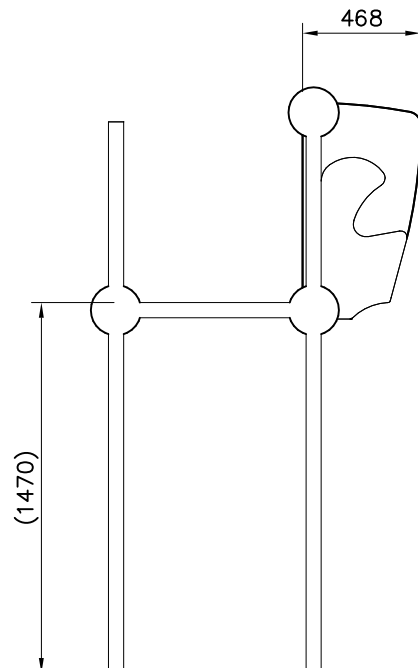

① 704309	PCS	② 704310	PCS
1		1	
		LEFT	
③ 704311	PCS	④ 902124	PCS
1		12	
		150x50x50	
RIGHT			
⑤ 902232	PCS	⑥ 902233	PCS
6		6	
M10x55		M10x30	
⑦ 904068	PCS	⑧ 904697	PCS
2		1	
M8x40		Ø60.3x2.9x710	
⑨ 904760	PCS	⑩ 904761	PCS
1		1	
LEFT		RIGHT	
⑪ 905083	PCS	⑫ 905112	PCS
20		20	
Ø32		Ø22	
⑬ 909256	PCS	⑭ 909519	PCS
20		2	
Ø16/8.4x1.6		50x380x380	
⑮ 909637	PCS	⑯ 909638	PCS
8		16	
M10		Ø20/10.5	
⑰ 909639	PCS	⑱ 909852	PCS
8		8	
M10x25		M8x30	
⑲ 909855	PCS	⑳ 980160	PCS
10		20	
M8x35		M8	
㉑ 980161	PCS		PCS
12			
M10			

DET 6

DET 7

DET 8

① 704696	PCS	② 704697	PCS
	1		1
③ 904810	PCS	④ 904818	PCS
	1		2
⑤ 904833	PCS	⑥ 909876	PCS
	1		4
Ø30x565		M8x40	
⑦ 980152	PCS	⑧ 909855	PCS
	6		6
Ø24/8.4		M8x35	
		⑨ 999561	PCS
			1
		GLUE 4101 ergo 10 g	
		10 g	

① 707133	PCS	② 901868	PCS
	1		2
10x80x745		Ø30x598	
③ 908021	PCS	④ 909210	PCS
	2		4
		M8x40	
⑤ 909256	PCS	⑥ 905051	PCS
	4		4
Ø16/8.4	15	Ø24/8.4	
⑦ 909855	PCS	⑧ 980160	PCS
	4		4
M8x35		M8	

DET 1

DET 2

DET 3

ATT ! MAX GAP between plate
and tube is 6mm
 HUOM ! MAKSIMI VÄLI lattialevyllä
ja putkella on 6mm

KÄYTÄ TARVITTAESSA SAMAA LEVYÄ
VASEMALLE TAI OIKEALLE.

IF NECESSARY USE SAME PLATE LEFT
OR RIGHT.

NOTE:
Use a wire marked pairs
of the same junction.