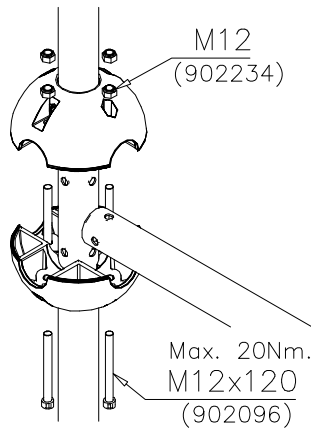

LAPPSET CLOXX & FINNO

SLIDE

27.11.2012

2(2)

DO NOT TIGHTEN THE JOINTS UNTIL THE STRUCTURE IS COMPLETE.

① 901803	PCS	② 901994	PCS
	2		2
M12x90		Ø190	
③ 902096	PCS	④ 902234	PCS
	4		6
M12x120		M12	
	PCS		PCS
	PCS		PCS
	PCS		PCS
	PCS		PCS
	PCS		PCS
	PCS		PCS

DET 1

DET 2

DET 3

DET 4

DET 5

DET 6

REMEMBER
FINAL
TIGHTENING

DET 7

DET 8

**Tuotekyltti tulee tuotteen mukana yhdellä seuraavista tavoista:****1) Metallinen tuotekyltti ja kiinnitysruuvit**

- Kiinnitä tuotekyltti ruuveilla tolppaan noin 2 metrin korkeuteen kuvan 1 mukaisesti.