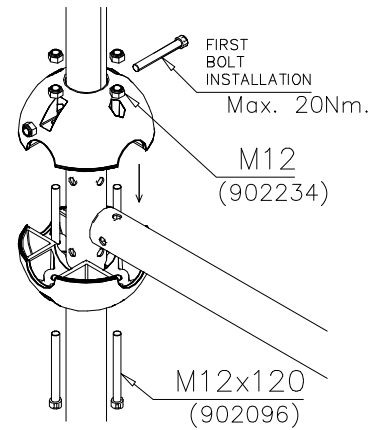

LAPPSET CLOXX & FINNO

SLIDE

27.11.2012

2(2)

DO NOT TIGHTEN THE JOINTS UNTIL THE STRUCTURE IS COMPLETE.

① 901803	PCS	② 901994	PCS
	2		2
M12x90		Ø190	
③ 902096	PCS	④ 902234	PCS
	4		6
M12x120		M12	
	PCS		PCS
	PCS		PCS
	PCS		PCS
	PCS		PCS
	PCS		PCS
	PCS		PCS

DET 1

DET 2

DET 3

DET 4

DET 5

DET 6

REMEMBER
FINAL
TIGHTENING

DET 7

DET 8

**Tuotekyltti tulee tuotteen mukana yhdellä seuraavista tavoista:****1) Metallinen tuotekyltti ja kiinnitysruuvit**

- Kiinnitä tuotekyltti ruuveilla tolppaan noin 2 metrin korkeuteen kuvan 1 mukaisesti.