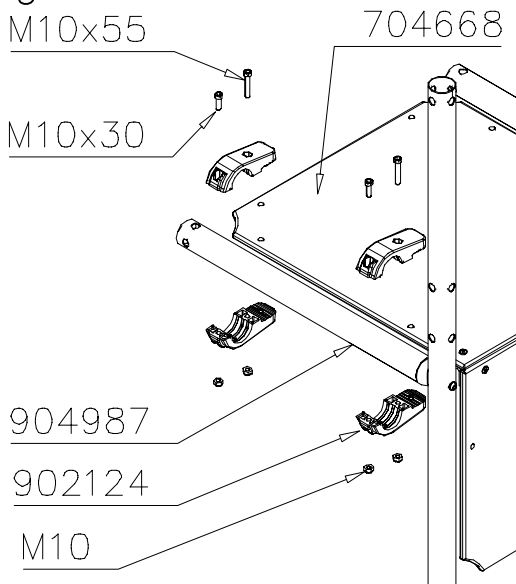

① 704668	PCS	② 704672	PCS
	1		1
15x670x734		15x670x534	
③ 902124	PCS	④ 902232	PCS
	16		8
150x50x50		M10x55	
⑤ 902233	PCS	⑥ 904133	PCS
	8		2
M10x30		M10x80	
⑦ 904158	PCS	⑧ 904987	PCS
	2		2
⑨ 904996	PCS	⑩ 905019	PCS
	1		2
		L 2737	
⑪ 909519	PCS	⑫ 909637	PCS
	2		8
50x380x380		M10	
⑬ 909638	PCS	⑭ 909639	PCS
	16		8
Ø20/10.5		M10x25	
⑮ 909852	PCS	⑯ 980161	PCS
	8		16
M8x30		M10	

DET 1

DET 2

DET 3

DET 4

DET 5

DET 6

LAPPSET® FLOOR (SLIDE)

CLOXX

DATE: 3.10.2013

1(3)

○ 704432 	○ 704038 	PCS 1	○ 902124  150x50x50	PCS 12	○ 902232  M10x55	PCS 6	○ 902233  M10x30	PCS 6	○ 980161  M10	PCS 12		PCS
		PCS	○ 909109  M12x40	PCS 2	○ 905090  Ø45	PCS 2	○ 980154  Ø24/13	PCS 2	○ 909248  M12	PCS 2	○ 905115  Ø32	PCS 2
		PCS		PCS		PCS		PCS		PCS		PCS
○ 704447 	○ 704446 	PCS 1	○ 902124  150x50x50	PCS 12	○ 902232  M10x55	PCS 6	○ 902233  M10x30	PCS 6	○ 980161  M10	PCS 12		PCS
		PCS	○ 909109  M12x40	PCS 2	○ 905090  Ø45	PCS 2	○ 980154  Ø24/13	PCS 2	○ 909248  M12	PCS 2	○ 905115  Ø32	PCS 2
		PCS		PCS		PCS		PCS		PCS		PCS
○ 704666 	○ 704667 	PCS 1	○ 902124  150x50x50	PCS 12	○ 902232  M10x55	PCS 6	○ 902233  M10x30	PCS 6	○ 980161  M10	PCS 12		PCS
		PCS	○ 909109  M12x40	PCS 2	○ 905090  Ø45	PCS 2	○ 980154  Ø24/13	PCS 2	○ 909248  M12	PCS 2	○ 905115  Ø32	PCS 2
		PCS		PCS		PCS		PCS		PCS		PCS

ATT ! MAX GAP between plate
and tube is 6mm
 HUOM ! MAKSIMI VÄLI lattialevyllä
ja putkella on 6mm

KÄYTÄ TARVITTAESSA SAMAA LEVYÄ
VASEMALLE TAI OIKEALLE.

IF NECESSARY USE SAME PLATE LEFT
OR RIGHT.

NOTE:
Use a wire marked pairs
of the same junction.