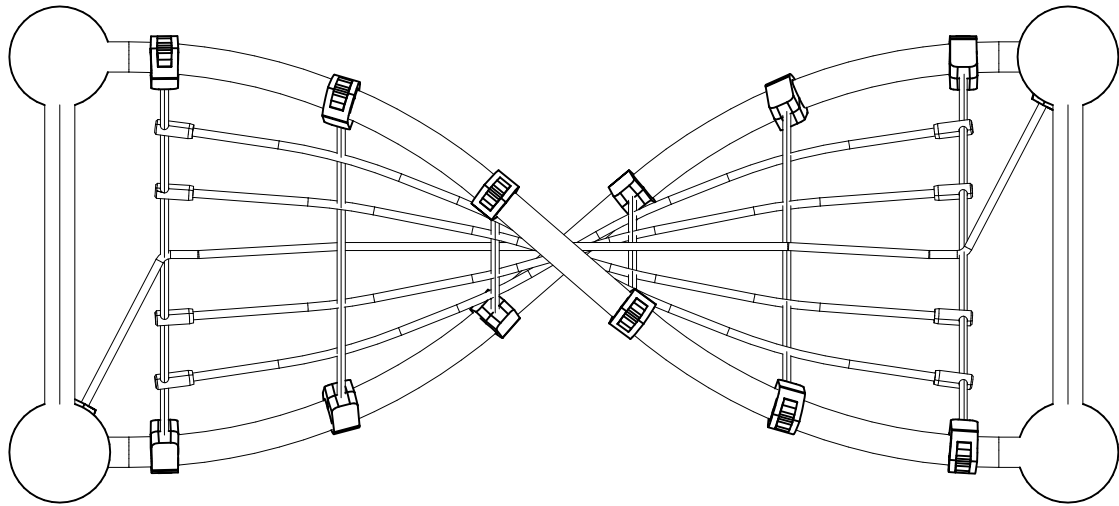

Irrota otepalan kiinnityspultti ja otepala, käännä tai vaihda.

Siirrä tarvittaessa tappi oikeaan upotusreikään. Asenna avatut osat paikoilleen ja lopuksi kiinnitä muovitulppa Ø30 paikoilleen kaikkiin otekokoonpanoihin.

OR / TAI

① 704071	PCS	② 902195	PCS
	1		28
		150x50x50	
③ 902232	PCS	④ 902233	PCS
	14		14
M10x55		M10x30	
⑤ 902273	PCS	⑥ 904525	PCS
	28		2
		Ø60x2.5	
⑦ 980161	PCS		PCS
	28		
M10			
	PCS		PCS
	PCS		PCS
	PCS		PCS
	PCS		PCS

DET 1

DET 2

DET 3

DET 4

① 704158	PCS	② 902124	PCS
	1		4
		150x50x50	
③ 902232	PCS	④ 902233	PCS
	2		2
M10x55		M10x30	
⑤ 902273	PCS	⑥ 980161	PCS
	4		4
		M10	
	PCS		PCS
	PCS		PCS

DET 1

DET 2

DET 3

DET 4

	 GRAY	PCS 1	 150x50x50	PCS 12	 M10x55	PCS 6	 M10x30	PCS 6	 M10	PCS 12		PCS
	 YELLOW	PCS 1	 150x50x50	PCS 12	 M10x55	PCS 6	 M10x30	PCS 6	 M10	PCS 12		PCS
		PCS 1	 150x50x50	PCS 12	 M10x55	PCS 6	 M10x30	PCS 6	 M10	PCS 12		PCS
		PCS 1	 150x50x50	PCS 12	 M10x55	PCS 6	 M10x30	PCS 6	 M10	PCS 12		PCS
	 YELLOW	PCS 1	 150x50x50	PCS 12	 M10x55	PCS 6	 M10x30	PCS 6	 M10	PCS 12		PCS
		PCS		PCS		PCS		PCS		PCS		PCS
		PCS		PCS		PCS		PCS		PCS		PCS
		PCS		PCS		PCS		PCS		PCS		PCS