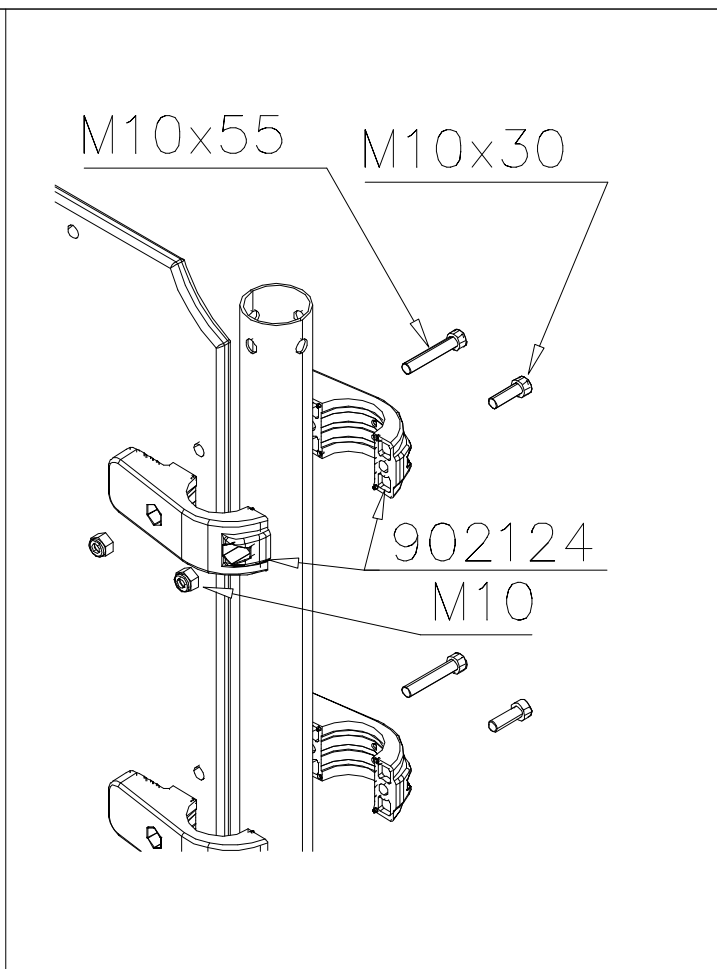

NOTE:
 Use a wire marked pairs
 of the same junction.

Huom!
 Käytä langalla merkittyä
 paria samassa liitoksessa.

HUOM!

Otepalan asennus, säätö tai paikan vaihto.

Säätömahdollisuus (90°,180°,270°).

Jos asennetun otepalan suunta- tai paikkaa halutaan muuttaa.