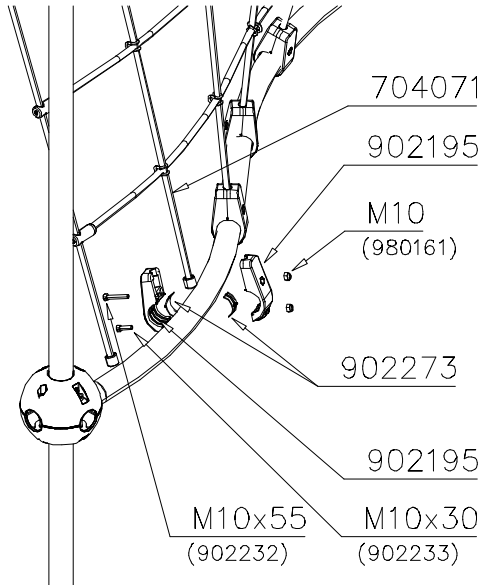

Irrota otepalan kiinnityspultti ja otepala, käännä tai vaihda.

Siirrä tarvittaessa tappi oikeaan upotusreikään. Asenna avatut osat paikoilleen ja lopuksi kiinnitä muovitulppa Ø30 paikoilleen kaikkiin otekokoonpanoihin.

○ 704006	PCS ○ 704005	PCS	○ 902124	PCS	○ 902232	PCS	○ 902233	PCS	○ 980161	PCS	○ 905115	PCS
	 D. GREY	1	 150x50x50	8	 M10x55	10	 M10x30	4	 M10	14	 Ø32	6
	PCS ○ 905090	PCS	○ 901302	PCS	○ 904336	PCS	* ○ 904301	PCS	* ○ 904302	PCS		PCS
	 Ø45	6	 Ø20/10.5	6	 Ø6x20	6	 XXL RED	2	 XXL YELLOW	4		

OR / TAI

① 704071	PCS	② 902195	PCS
	1		28
		150x50x50	
③ 902232	PCS	④ 902233	PCS
	14		14
M10x55		M10x30	
⑤ 902273	PCS	⑥ 904525	PCS
	28		2
		Ø60x2.5	
⑦ 980161	PCS		PCS
	28		
M10			
	PCS		PCS
	PCS		PCS
	PCS		PCS
	PCS		PCS

DET 1

DET 2

DET 3

DET 4

① 704158	PCS	② 902124	PCS
	1		4
		150x50x50	
③ 902232	PCS	④ 902233	PCS
	2		2
M10x55		M10x30	
⑤ 902273	PCS	⑥ 980161	PCS
	4		4
		M10	
	PCS		PCS
	PCS		PCS

DET 1

DET 2

DET 3