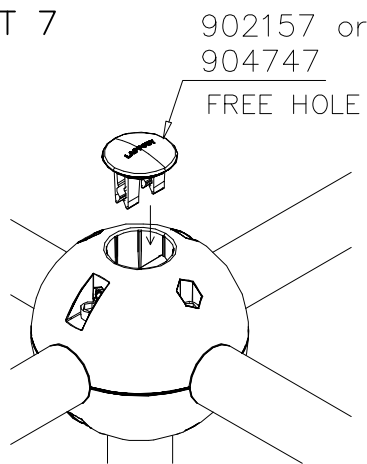

LAPPSET CLOXX & FINNO

SLIDE

27.11.2012

2(2)

DO NOT TIGHTEN THE JOINTS UNTIL THE STRUCTURE IS COMPLETE.

① 901803	PCS	② 901994	PCS
	2		2
M12x90		Ø190	
③ 902096	PCS	④ 902234	PCS
	4		6
M12x120		M12	
	PCS		PCS
	PCS		PCS
	PCS		PCS
	PCS		PCS
	PCS		PCS
	PCS		PCS

DET 1

DET 2

DET 3

DET 4

DET 5

DET 6

REMEMBER
FINAL
TIGHTENING

DET 7

DET 8

**Tuotekyltti tulee tuotteen mukana yhdellä seuraavista tavoista:****1) Metallinen tuotekyltti ja kiinnitysruuvit**

- Kiinnitä tuotekyltti ruuveilla tolppaan noin 2 metrin korkeuteen kuvan 1 mukaisesti.