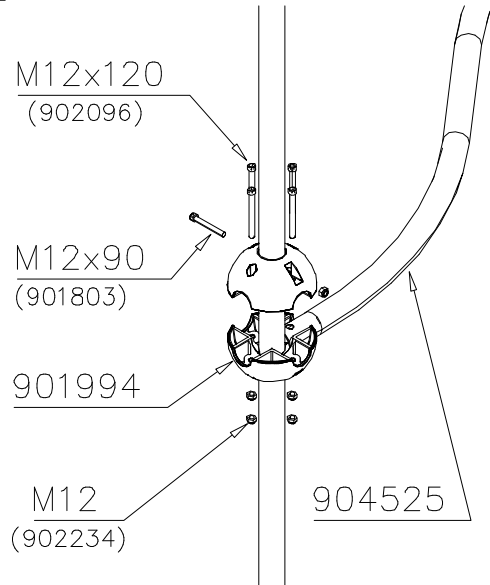

Irrota otepalan kiinnityspultti ja otepala, käännä tai vaihda.

Siirrä tarvittaessa tappi oikeaan upotusreikään. Asenna avatut osat paikoilleen ja lopuksi kiinnitä muovitulppa Ø30 paikoilleen kaikkiin otekokoonpanoihin.

○ 704006	PCS ○ 704005	PCS	○ 902124	PCS	○ 902232	PCS	○ 902233	PCS	○ 980161	PCS	○ 905115	PCS
	 D. GREY	1	 150x50x50	8	 M10x55	10	 M10x30	4	 M10	14	 Ø32	6
	PCS ○ 905090	PCS	○ 901302	PCS	○ 904336	PCS	* ○ 904301	PCS	* ○ 904302	PCS		PCS
	 Ø45	6	 Ø20/10.5	6	 Ø6x20	6	 XXL RED	2	 XXL YELLOW	4		

OR / TAI

① 704071	PCS	② 902195	PCS
	1		28
		150x50x50	
③ 902232	PCS	④ 902233	PCS
	14		14
M10x55		M10x30	
⑤ 902273	PCS	⑥ 904525	PCS
	28		2
		Ø60x2.5	
⑦ 980161	PCS		PCS
	28		
M10			
	PCS		PCS
	PCS		PCS
	PCS		PCS
	PCS		PCS

DET 1

DET 2

DET 3

DET 4

① 704158	PCS	② 902124	PCS
	1		4
		150x50x50	
③ 902232	PCS	④ 902233	PCS
	2		2
M10x55		M10x30	
⑤ 902273	PCS	⑥ 980161	PCS
	4		4
		M10	
	PCS		PCS
	PCS		PCS

DET 1

DET 2

DET 3