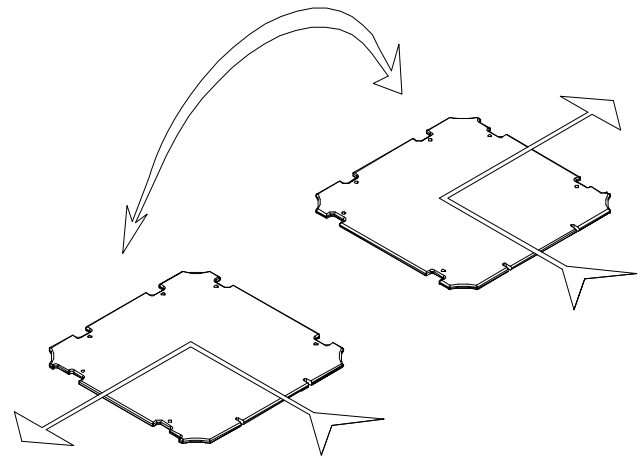

LAPPSET®

FLOOR (SLIDE)

CLOXX

DATE: 3.10.2013

2(3)

○ 704684 	○ 704685 	PCS 1	○ 902124  150x50x50	PCS 12	○ 902232  M10x55	PCS 6	○ 902233  M10x30	PCS 6	○ 980161  M10	PCS 12		PCS
		PCS	○ 909109  M12x40	PCS 2	○ 905090  Ø45	PCS 2	○ 980154  Ø24/13	PCS 2	○ 909248  M12	PCS 2	○ 905115  Ø32	PCS 2
		PCS		PCS		PCS		PCS		PCS		PCS
○ 704692 	○ 704693 	PCS 1	○ 902124  150x50x50	PCS 12	○ 902232  M10x55	PCS 6	○ 902233  M10x30	PCS 6	○ 980161  M10	PCS 12		PCS
		PCS	○ 909109  M12x40	PCS 2	○ 905090  Ø45	PCS 2	○ 980154  Ø24/13	PCS 2	○ 909248  M12	PCS 2	○ 905115  Ø32	PCS 2
		PCS		PCS		PCS		PCS		PCS		PCS
		PCS		PCS		PCS		PCS		PCS		PCS
		PCS		PCS		PCS		PCS		PCS		PCS

ATT ! MAX GAP between plate
and tube is 6mm
 HUOM ! MAKSIMI VÄLI lattialevyllä
ja putkella on 6mm

KÄYTÄ TARVITTAESSA SAMAA LEVYÄ
VASEMALLE TAI OIKEALLE.

IF NECESSARY USE SAME PLATE LEFT
OR RIGHT.

NOTE:
Use a wire marked pairs
of the same junction.