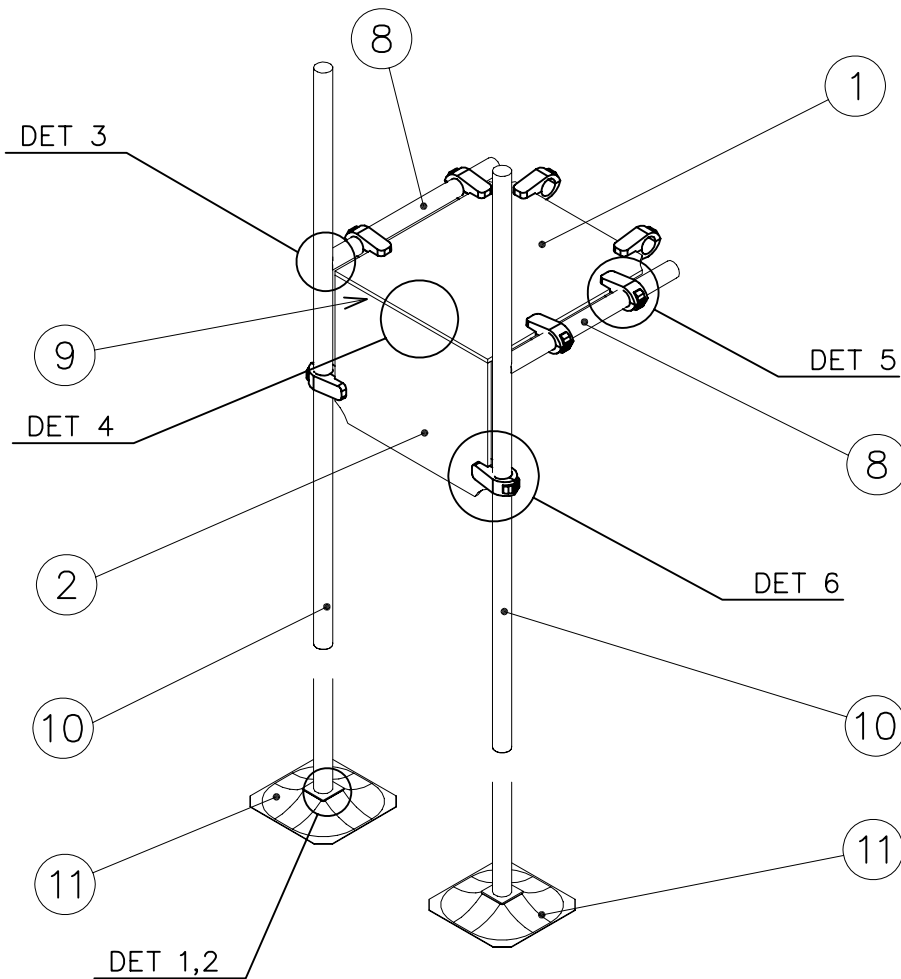

① 704668	PCS	② 704672	PCS
	1		1
15x670x734		15x670x534	
③ 902124	PCS	④ 902232	PCS
	16		8
150x50x50		M10x55	
⑤ 902233	PCS	⑥ 904133	PCS
	8		2
M10x30		M10x80	
⑦ 904158	PCS	⑧ 904987	PCS
	2		2
⑨ 904996	PCS	⑩ 905019	PCS
	1		2
		L 2737	
⑪ 909519	PCS	⑫ 909637	PCS
	2		8
50x380x380		M10	
⑬ 909638	PCS	⑭ 909639	PCS
	16		8
Ø20/10.5		M10x25	
⑮ 909852	PCS	⑯ 980161	PCS
	8		16
M8x30		M10