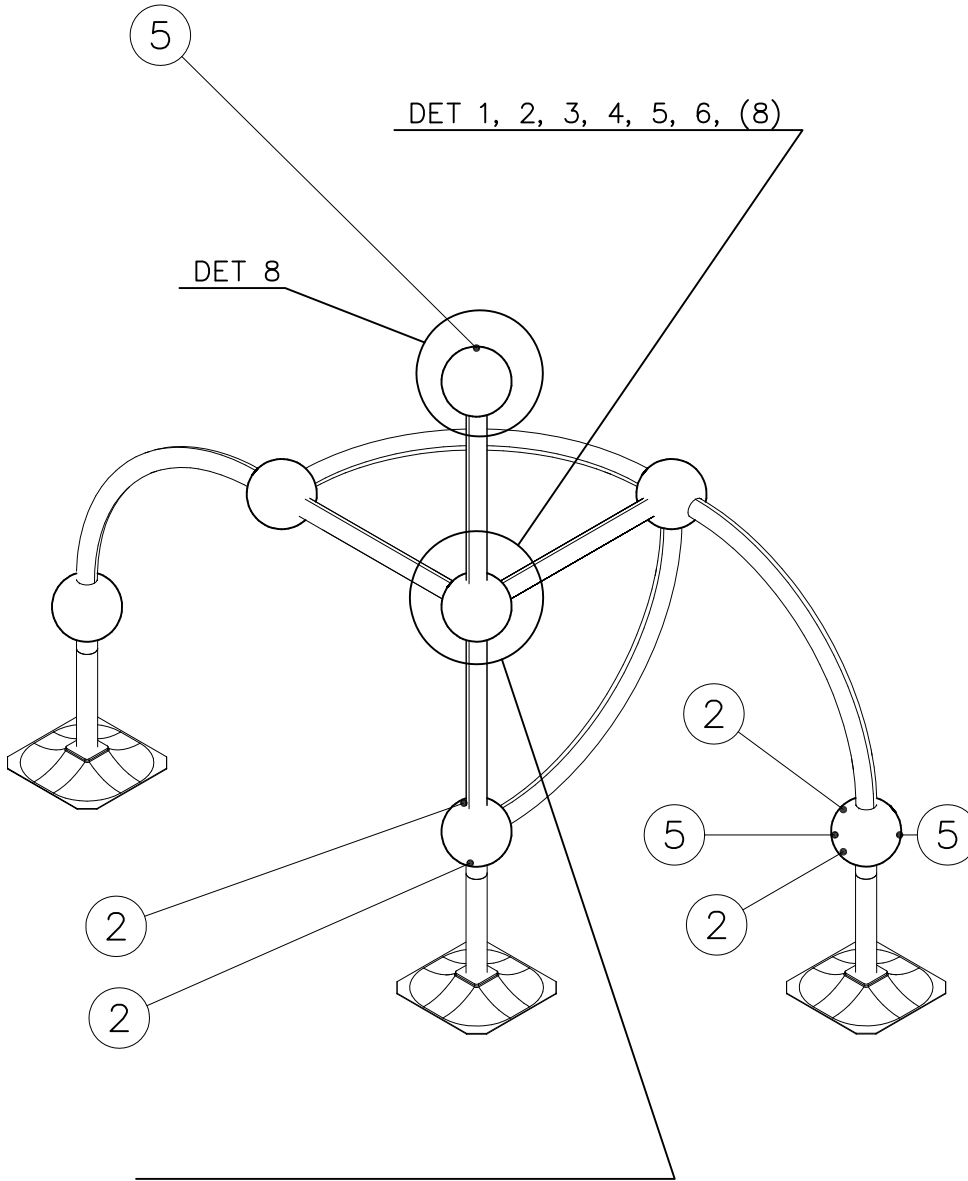

DET 1

DET 2

DET 3

<p>DET 1</p> <p>DET 2</p>	<p>705171</p> <p>GRAY</p>	<p>PCS</p> <p>1</p>	<p>705172</p> <p>YELLOW</p>	<p>PCS</p> <p>1</p>
		<p>PCS</p>		<p>PCS</p>
	<p>980152</p> <p>Ø24/8.4</p>	<p>PCS</p> <p>3</p>	<p>909866</p> <p>M8x60</p>	<p>PCS</p> <p>3</p>
	OR			
	<p>980152</p> <p>Ø24/8.4</p>	<p>PCS</p> <p>3</p>	<p>900240</p> <p>Ø8x70</p>	<p>PCS</p> <p>3</p>
		<p>PCS</p>		<p>PCS</p>

LAPPSET CLOXX & FINNO

SLIDE

27.11.2012

2(2)

DO NOT TIGHTEN THE JOINTS UNTIL THE STRUCTURE IS COMPLETE.

① 901803	PCS	② 901994	PCS
	2		2
M12x90		Ø190	
③ 902096	PCS	④ 902234	PCS
	4		6
M12x120		M12	
	PCS		PCS
	PCS		PCS
	PCS		PCS
	PCS		PCS
	PCS		PCS
	PCS		PCS

Irrota otepalan kiinnityspultti ja otepala, käännä tai vaihda.

Siirrä tarvittaessa tappi oikeaan upotusreikään. Asenna avatut osat paikoilleen ja lopuksi kiinnitä muovitulppa Ø30 paikoilleen kaikkiin otekokoonpanoihin.