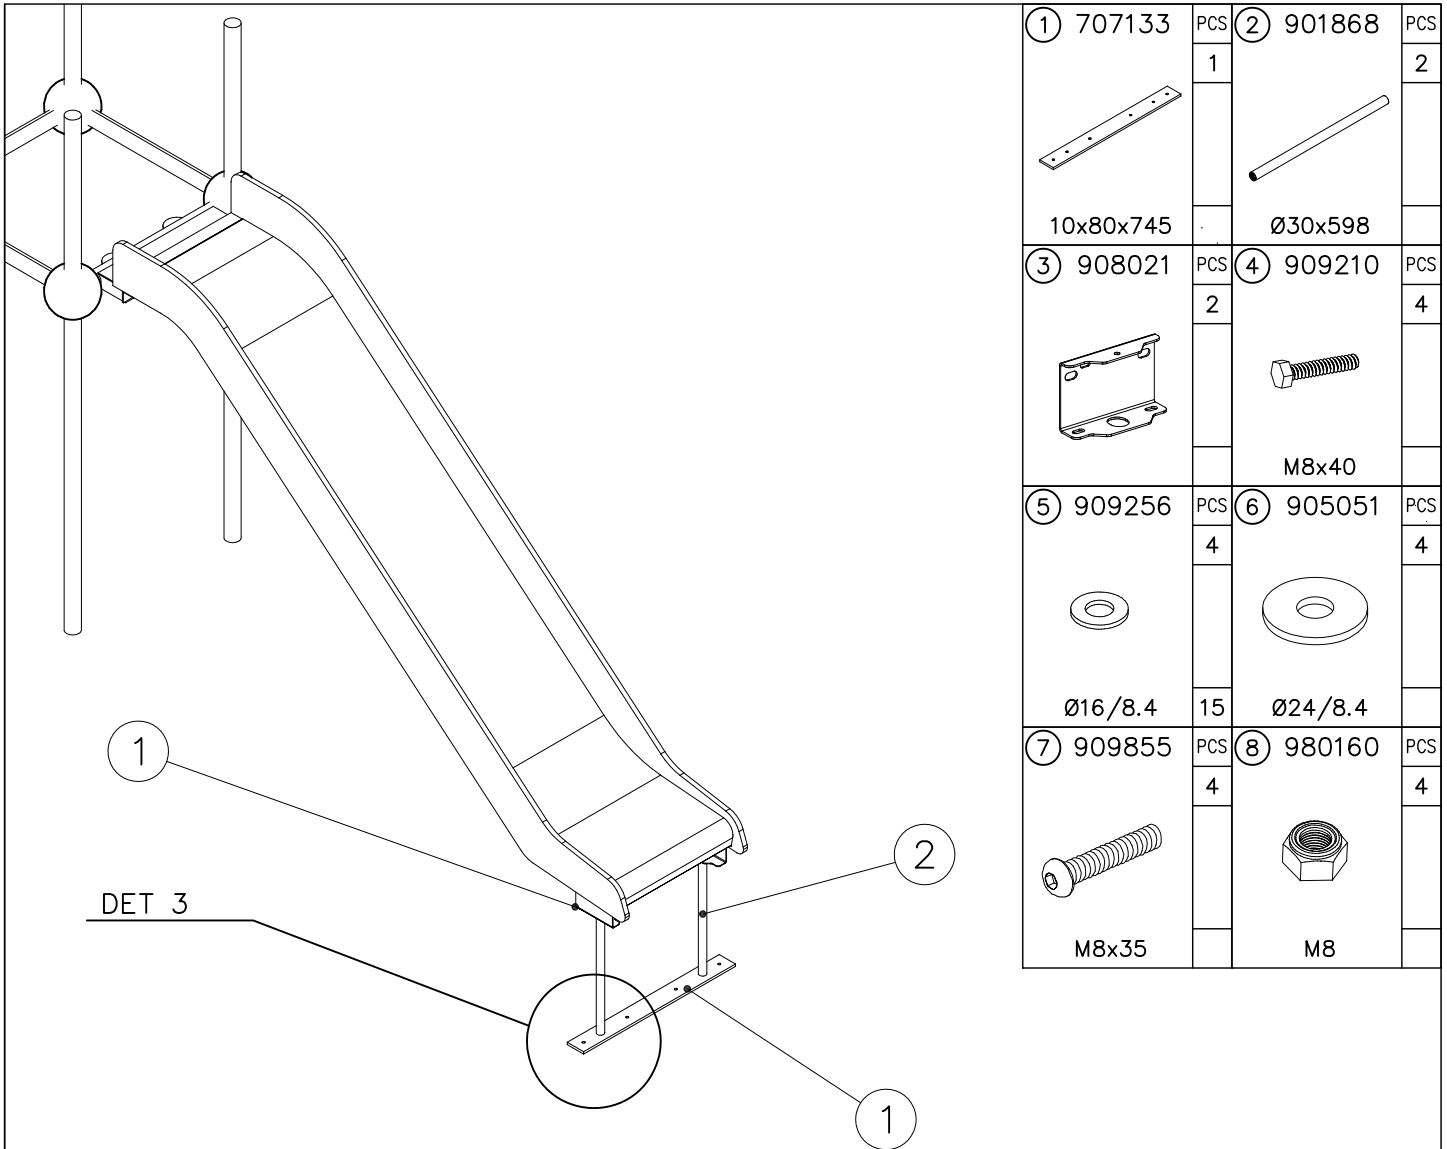

DET 6

DET 7

DET 8

① 704696	PCS	② 704697	PCS
	1		1
③ 904810	PCS	④ 904818	PCS
	1		2
⑤ 904833	PCS	⑥ 909876	PCS
	1		4
Ø30x565		M8x40	
⑦ 980152	PCS	⑧ 909855	PCS
	6		6
Ø24/8.4		M8x35	
		⑨ 999561	PCS
			1
		GLUE 4101 ergo 10 g	
		10 g	