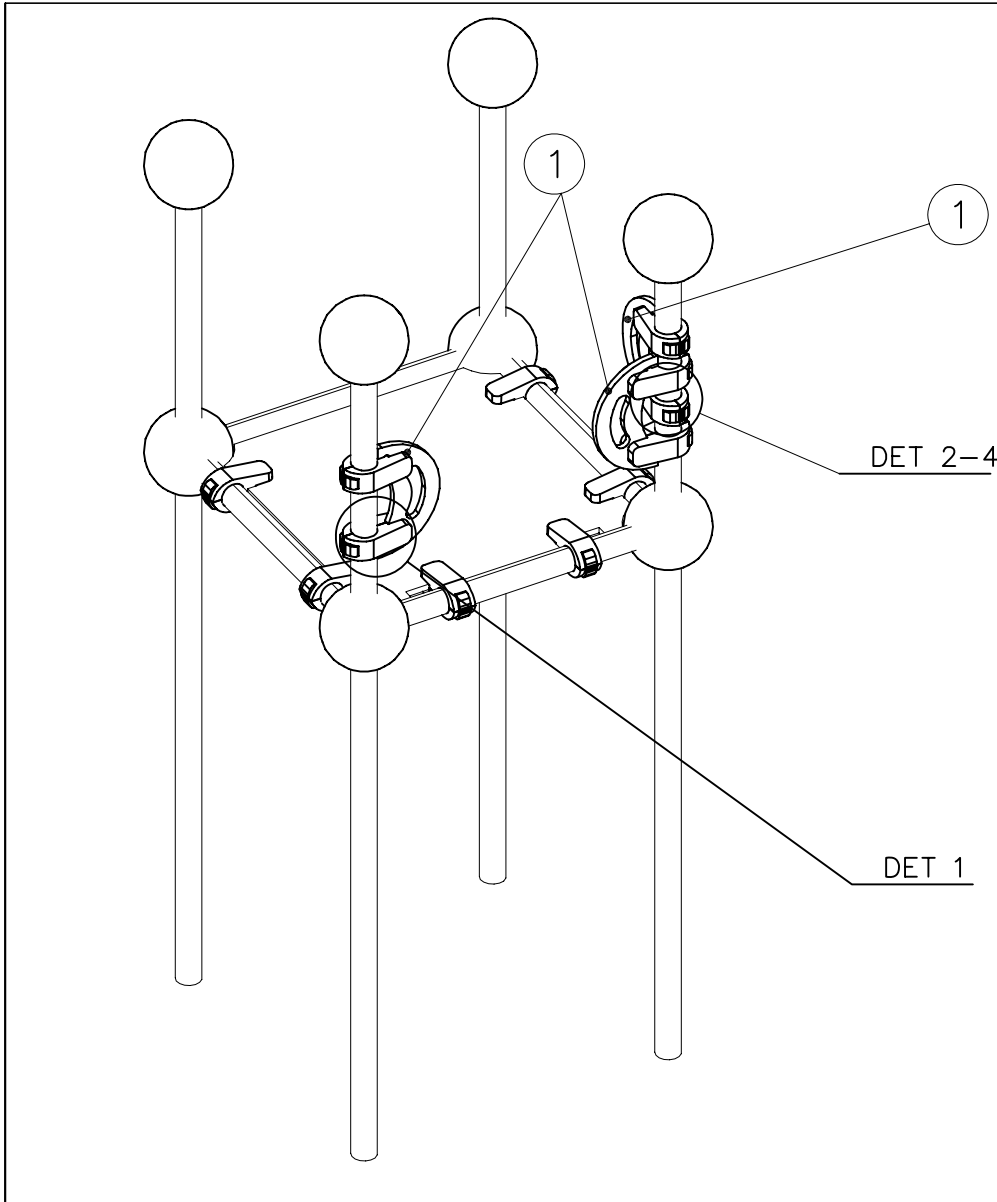

Irrota otepalan kiinnityspultti ja otepala, käännä tai vaihda.

Siirrä tarvittaessa tappi oikeaan upotusreikään. Asenna avatut osat paikoilleen ja lopuksi kiinnitä muovitulppa Ø30 paikoilleen kaikkiin otekokoonpanoihin.

NOTE:

Grip positions and angles are adjustable (90°,180°270°).

Grip can be repositioned by removing the fastening bolt and pulling the grip off.

Securing pin can be repositioned when angle is changed.

After the parts are reassembled. Finish the assembly by fastening the cover plugs (Ø30).

DET 1

DET 2

DET 3

DET 4

① 704158	PCS	② 902124	PCS
	1		4
		150x50x50	
③ 902232	PCS	④ 902233	PCS
	2		2
M10x55		M10x30	
⑤ 902273	PCS	⑥ 980161	PCS
	4		4
		M10	
	PCS		PCS
	PCS		PCS

DET 1

DET 2

DET 3

DET 4

	 GRAY	PCS 1	 150x50x50	PCS 12	 M10x55	PCS 6	 M10x30	PCS 6	 M10	PCS 12		PCS
	 YELLOW	PCS 1	 150x50x50	PCS 12	 M10x55	PCS 6	 M10x30	PCS 6	 M10	PCS 12		PCS
		PCS 1	 150x50x50	PCS 12	 M10x55	PCS 6	 M10x30	PCS 6	 M10	PCS 12		PCS
		PCS 1	 150x50x50	PCS 12	 M10x55	PCS 6	 M10x30	PCS 6	 M10	PCS 12		PCS
	 YELLOW	PCS 1	 150x50x50	PCS 12	 M10x55	PCS 6	 M10x30	PCS 6	 M10	PCS 12		PCS
		PCS		PCS		PCS		PCS		PCS		PCS
		PCS		PCS		PCS		PCS		PCS		PCS
		PCS		PCS		PCS		PCS		PCS		PCS