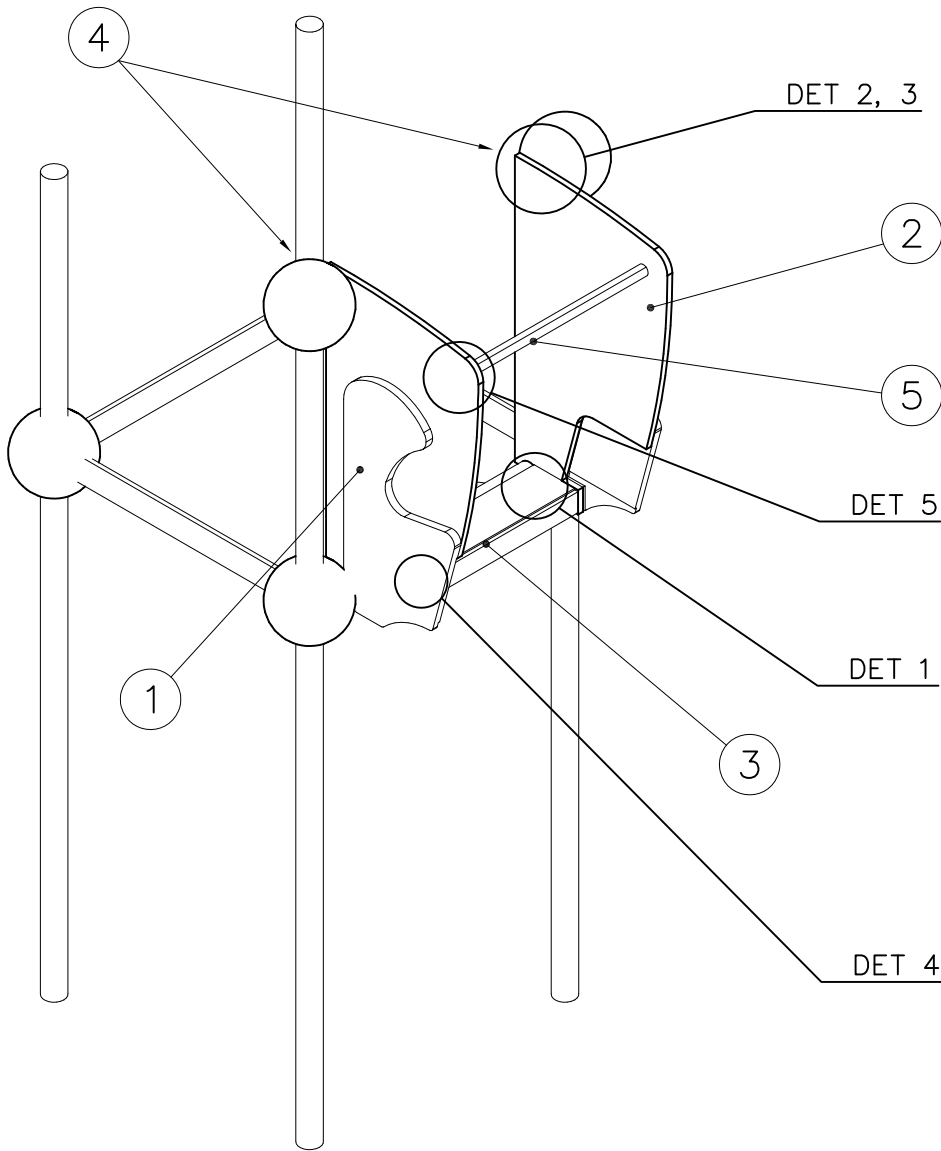

① 704309	PCS	② 704310	PCS
1		1	
		LEFT	
③ 704311	PCS	④ 902124	PCS
1		12	
		150x50x50	
RIGHT			
⑤ 902232	PCS	⑥ 902233	PCS
6		6	
M10x55		M10x30	
⑦ 904068	PCS	⑧ 904697	PCS
2		1	
M8x40		Ø60.3x2.9x710	
⑨ 904760	PCS	⑩ 904761	PCS
1		1	
LEFT		RIGHT	
⑪ 905083	PCS	⑫ 905112	PCS
20		20	
Ø32		Ø22	
⑬ 909256	PCS	⑭ 909519	PCS
20		2	
Ø16/8.4x1.6		50x380x380	
⑮ 909637	PCS	⑯ 909638	PCS
8		16	
M10		Ø20/10.5	
⑰ 909639	PCS	⑱ 909852	PCS
8		8	
M10x25		M8x30	
⑲ 909855	PCS	⑳ 980160	PCS
10		20	
M8x35		M8	
㉑ 980161	PCS		PCS
12			
M10			

DET 6

DET 7

DET 8

① 704696	PCS	② 704697	PCS
	1		1
③ 904810	PCS	④ 904818	PCS
	1		2
⑤ 904833	PCS	⑥ 909876	PCS
	1		4
Ø30x565		M8x40	
⑦ 980152	PCS	⑧ 909855	PCS
	6		6
Ø24/8.4		M8x35	
		⑨ 999561	PCS
			1
		GLUE 4101 ergo 10 g	
		10 g	

Irrota otepalan kiinnityspultti ja otepala, käännä tai vaihda.

Siirrä tarvittaessa tappi oikeaan upotusreikään. Asenna avatut osat paikoilleen ja lopuksi kiinnitä muovitulppa Ø30 paikoilleen kaikkiin otekokoonpanoihin.