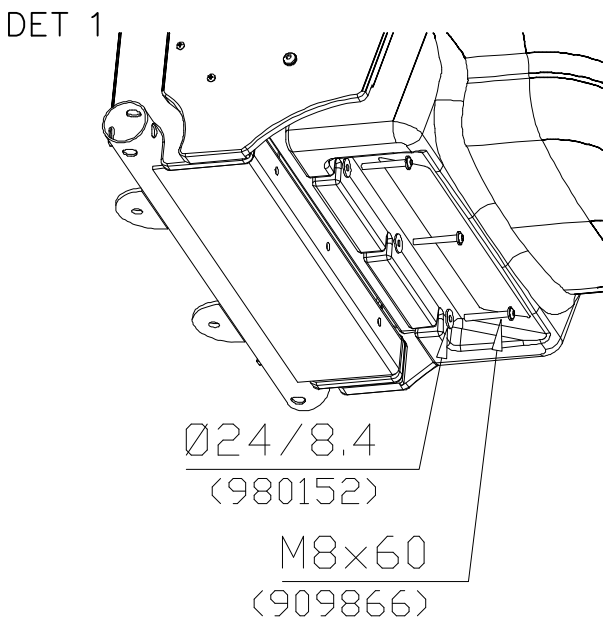

DET 1

DET 2

DET 3

<p>DET 1</p> <p>DET 2</p>	<p>705171</p> <p>GRAY</p>	<p>PCS</p> <p>1</p>	<p>705172</p> <p>YELLOW</p>	<p>PCS</p> <p>1</p>
		<p>PCS</p>		<p>PCS</p>
	<p>980152</p> <p>Ø24/8.4</p>	<p>PCS</p> <p>3</p>	<p>909866</p> <p>M8x60</p>	<p>PCS</p> <p>3</p>
	OR			
	<p>980152</p> <p>Ø24/8.4</p>	<p>PCS</p> <p>3</p>	<p>900240</p> <p>Ø8x70</p>	<p>PCS</p> <p>3</p>
		<p>PCS</p>		<p>PCS</p>

LAPPSET CLOXX & FINNO

SLIDE

27.11.2012

2(2)

DO NOT TIGHTEN THE JOINTS UNTIL THE STRUCTURE IS COMPLETE.

① 901803	PCS	② 901994	PCS
	2		2
M12x90		Ø190	
③ 902096	PCS	④ 902234	PCS
	4		6
M12x120		M12	
	PCS		PCS
	PCS		PCS
	PCS		PCS
	PCS		PCS
	PCS		PCS
	PCS		PCS