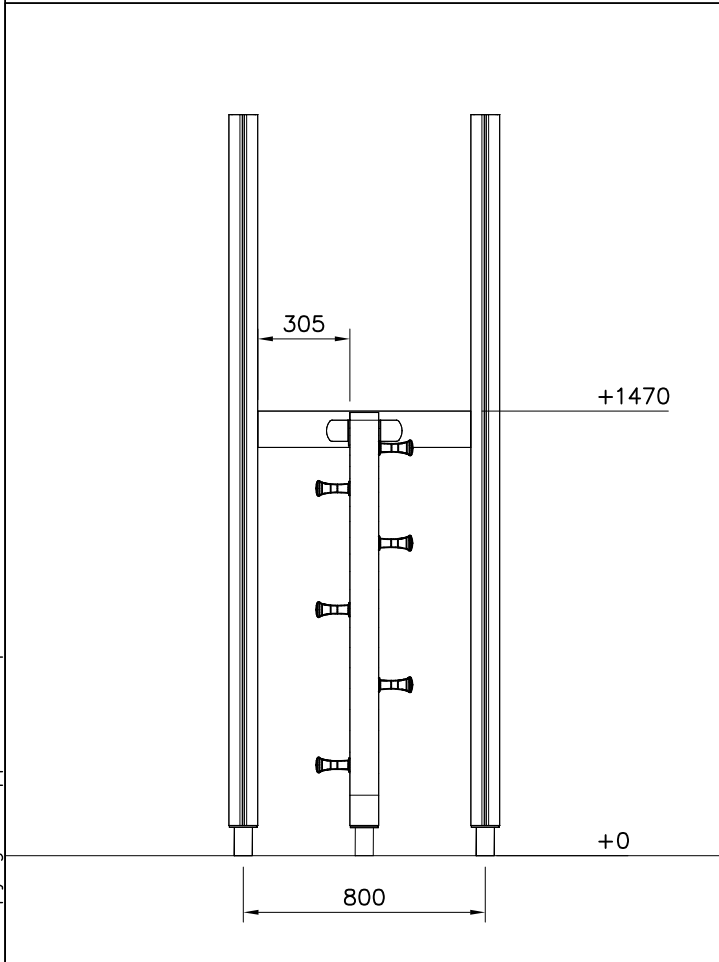

OPTIONS		
	706475-602	DARK BROWN
	706475-603	LIGHT BROWN
	706475-604	LIGHT GRAY