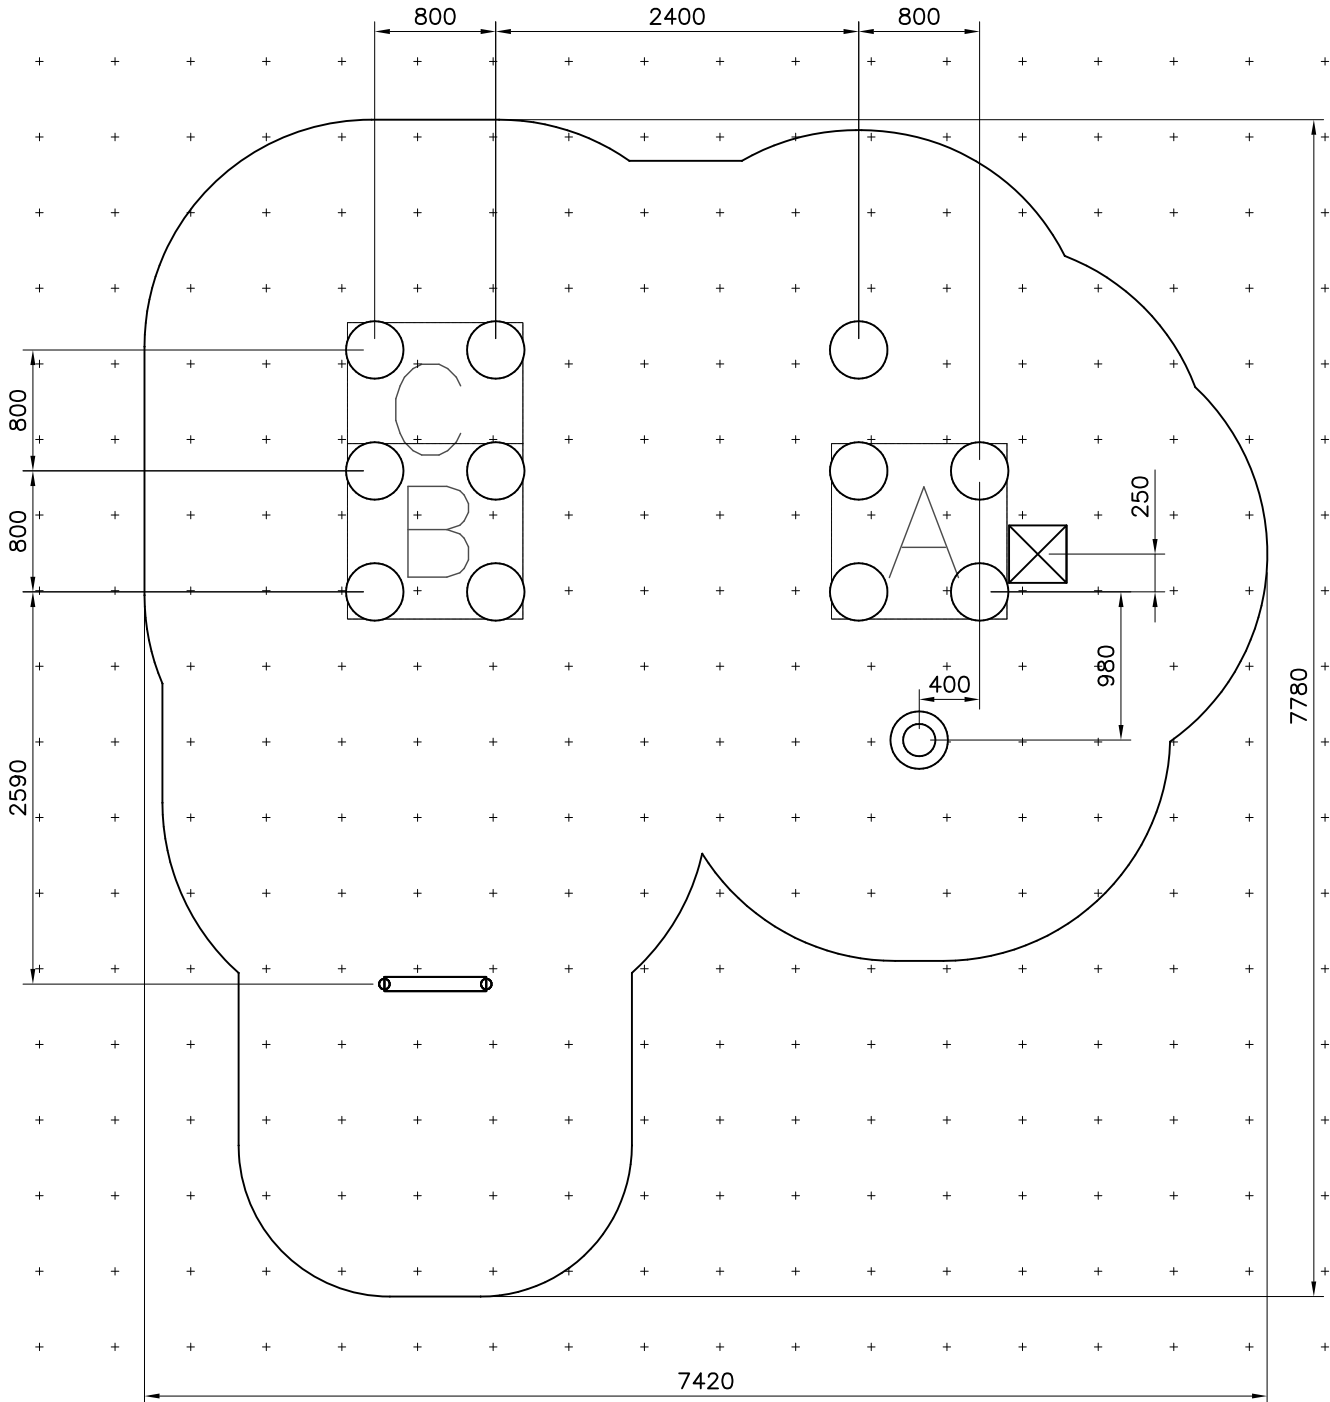

LAPPSET®

FINNO

ASENNUSOHJE
MONTERINGSANSVISNING
INSTALLATION INSTRUCTION
AUFBAUANLEITUNG
NOTICE D'INSTALLATION

DATE: 13.5.2020

137105M

EN/AS Impact Area 41.9 m²
Grid size = 500 mm

—— EN/AS Impact Area 40.9 m²
- - - - Falling Space 41.2 m²
Max Falling Height 1470 mm