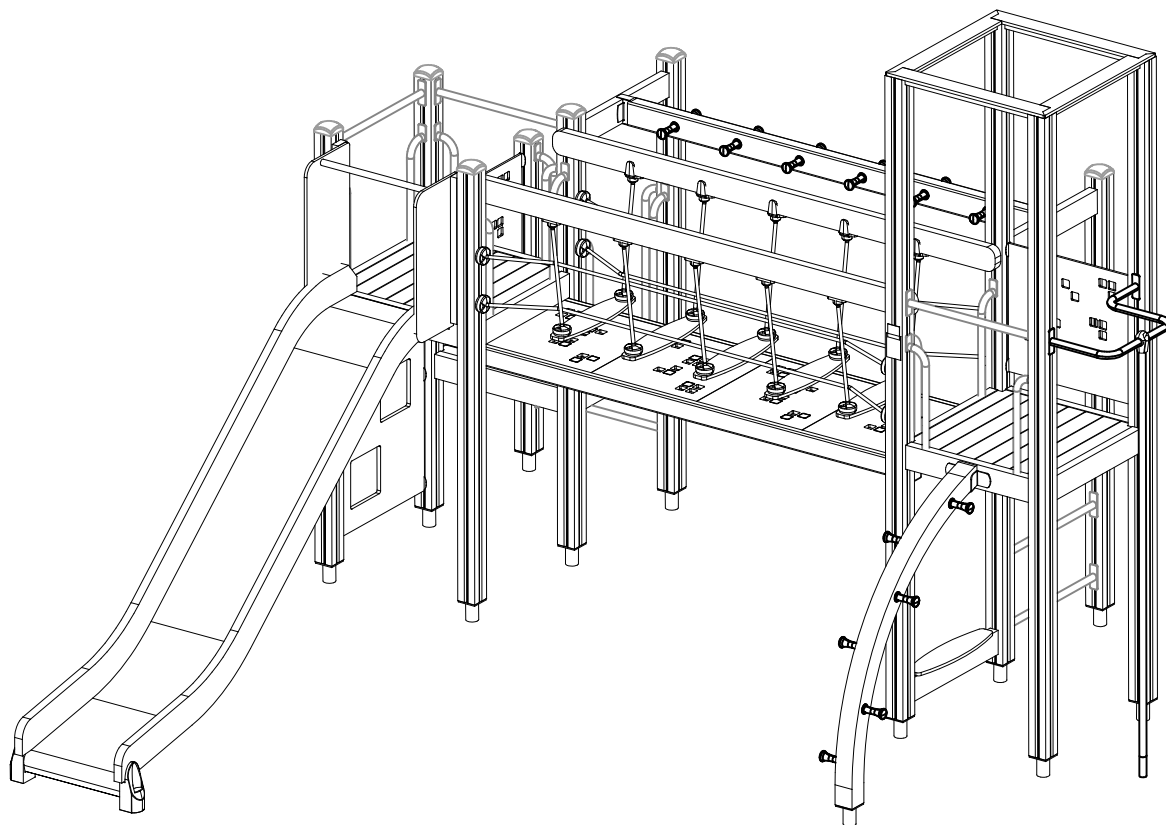

LAPPSET®

FINNO

ASENNUSOHJE
MONTERINGSANSVISNING
INSTALLATION INSTRUCTION
AUFBAUANLEITUNG
NOTICE D'INSTALLATION

DATE: 13.5.2020

137105M

EN/AS Impact Area 41.9 m²
Grid size = 500 mm

—— EN/AS Impact Area 40.9 m²
- - - - Falling Space 41.2 m²
Max Falling Height 1470 mm