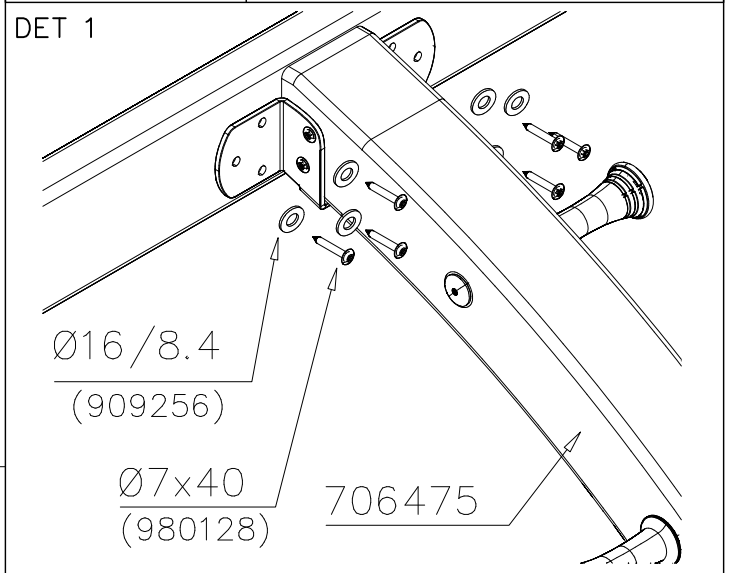

DET 1

DET 2

DET 3

OPTIONS		
	706475-602	DARK BROWN
	706475-603	LIGHT BROWN
	706475-604	LIGHT GRAY

① 706428	PCS	② 706429	PCS
	4		4
15x93x888.5		32x45x705	
③ 900850	PCS	④ 907911	PCS
	8		8
M6		M6x12	
⑤ 980123	PCS	⑥ 980128	PCS
	8		12
Ø7x60		Ø7x40	
	PCS		PCS
	PCS		PCS