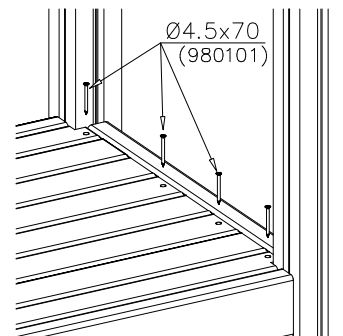

DET 1

DET 2

Naulanauha kannatinlistan puolelle.
Nail list to the bottom.

DET 3

BOOM OPTIONS		
706510	706510-602	DARK BROWN
	706510-603	LIGHT BROWN
	706510-604	LIGHT GRAY
		
45x120x1030		

DET 1

DET 2 M8x60
(909866)