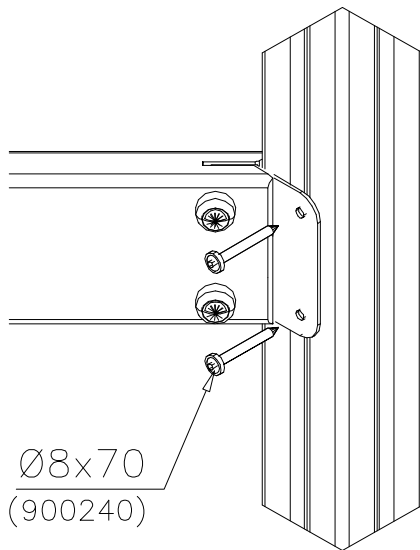

BOOM OPTIONS		
706510	706510-602	DARK BROWN
	706510-603	LIGHT BROWN
	706510-604	LIGHT GRAY
45x120x1030		

DET 1

DET 2 M8x60
(909866)

DET 3

SLIDE OPTIONS

+1470

904451 GRAY
 904847 YELLOW

+870