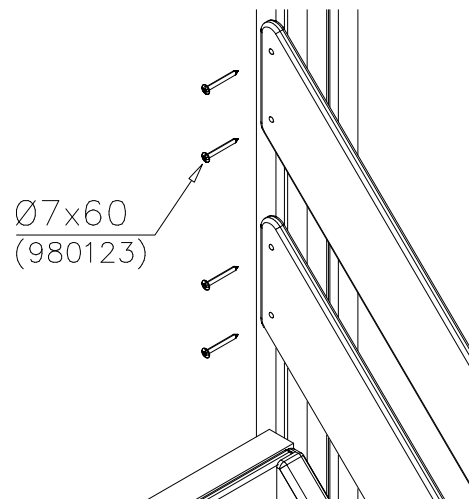

DET 3

DET 4

DET 5

DET 6

STAIRS OPTIONS +1470

<p>707192</p> 	<p>707192-602 DARK BROWN 707192-603 LIGHT BROWN 707192-604 LIGHT GRAY</p>	
---	---	--

RAILING OPTIONS

<p>RAILS 707152</p>  <p>15x145x2009</p>	<p>707152-701 BLUE 707152-702 YELLOW 707152-703 LIME 707152-704 DARK GRAY 707152-705 LIGHT GRAY 707152-706 RED</p>	<p>707152-707 GREEN 707152-708 FUXIA</p>
--	--	--