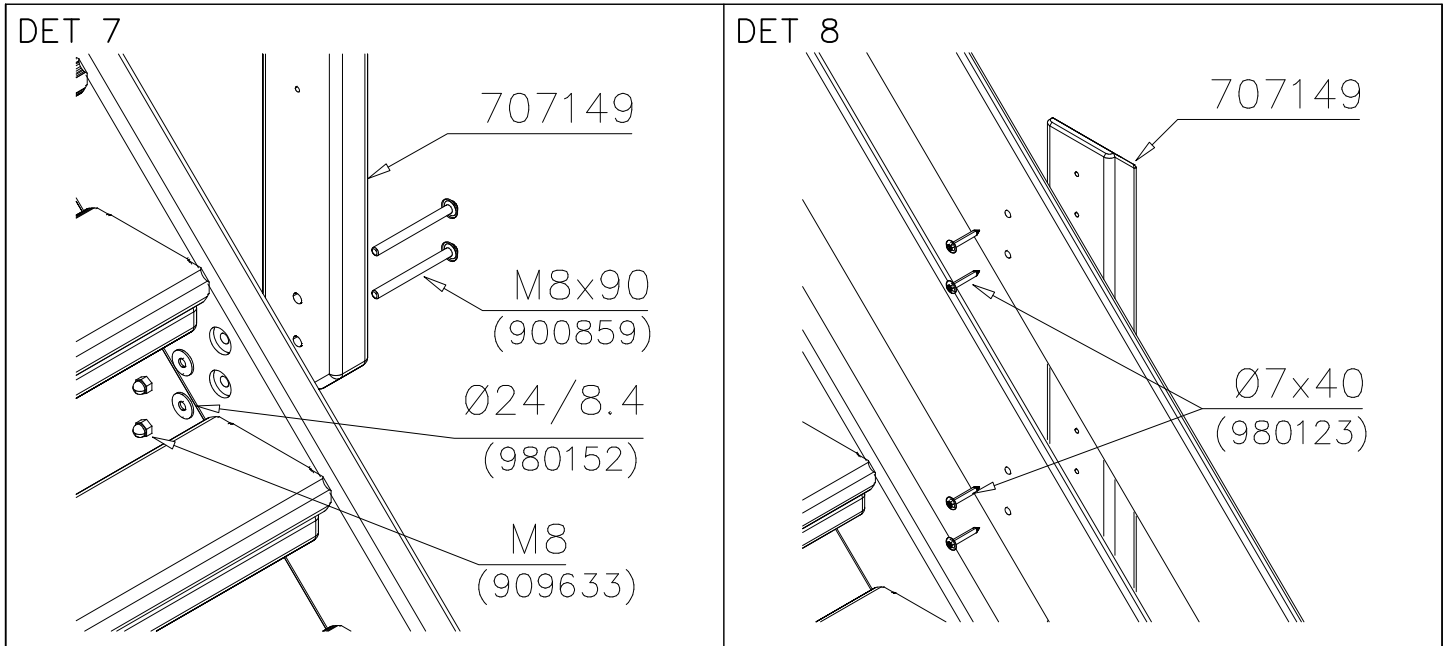

DET 3

DET 4

DET 5

DET 6

STAIRS OPTIONS +1470

<p>707192</p> 	<p>707192-602 DARK BROWN 707192-603 LIGHT BROWN 707192-604 LIGHT GRAY</p>	
---	---	--

RAILING OPTIONS

<p>RAILS 707152</p>  <p>15x145x2009</p>	<p>707152-701 BLUE 707152-702 YELLOW 707152-703 LIME 707152-704 DARK GRAY 707152-705 LIGHT GRAY 707152-706 RED</p>	<p>707152-707 GREEN 707152-708 FUXIA</p>
--	--	--