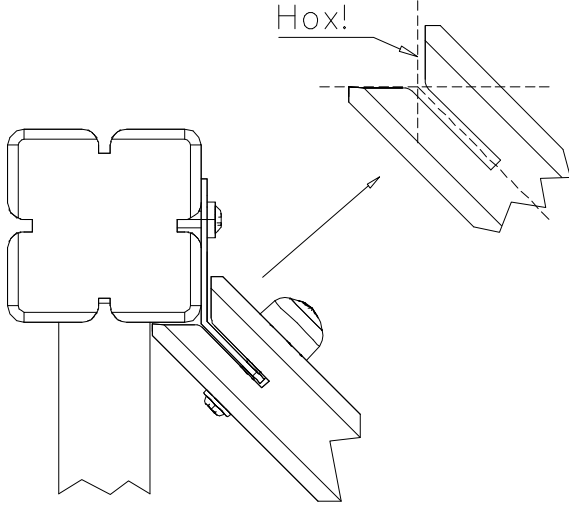

DET 1

DET 2 M8x60
(909866)

DET 3