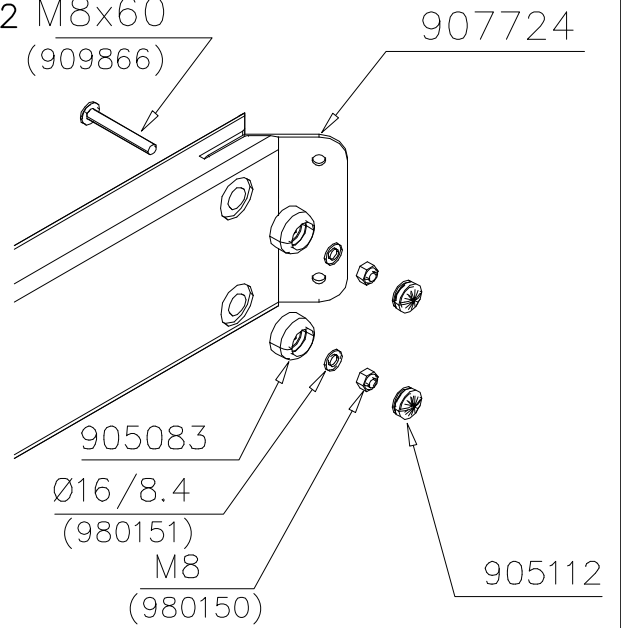

BOOM OPTIONS		
706510	706510-602	DARK BROWN
	706510-603	LIGHT BROWN
	706510-604	LIGHT GRAY
45x120x1030		

DET 1

DET 2 M8x60
(909866)

DET 3

SLIDE OPTIONS

+1470

904451 GRAY
 904847 YELLOW

+870

**Tuotekyltti tulee tuotteen mukana yhdellä seuraavista tavoista:****1) Metallinen tuotekyltti ja kiinnitysruuvit**

- Kiinnitä tuotekyltti ruuveilla tolppaan noin 2 metrin korkeuteen kuvan 1 mukaisesti.

Product label is delivered by one of following ways:**1) Metal product label and screws**

- Fasten the label with screws.

2) Label sticker

- Clean the painted metal or plywood surface from dirt and moisture. Fasten the sticker as shown in the figure 2.
- Note. Do not attach the sticker to rough surfaced laminate or painted wood.

La plaque d'informations produit est livrée sous l'une de ces 3 formes :**1) Plaque métallique et vis**

- Fixez la plaque à l'aide des vis.

2) Etiquette autocollante

- Avant de coller l'étiquette, nettoyez le composant métallique peint ou la plaque de contreplaqué, de toute saleté. La surface doit être sèche (voir image 2).
- Attention, ne pas coller l'étiquette sur une surface lamellé-collée irrégulière ou sur du bois peint.