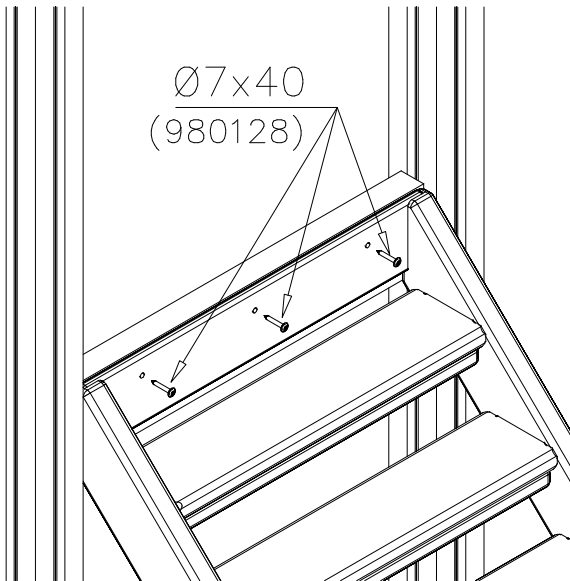

DET 5

DET 6

DET 3