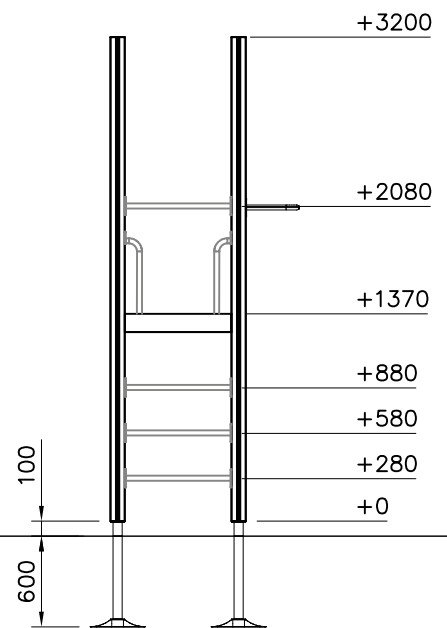

DATE: 28.5.2019

1:50

(A)

(B)

(C)

(D)