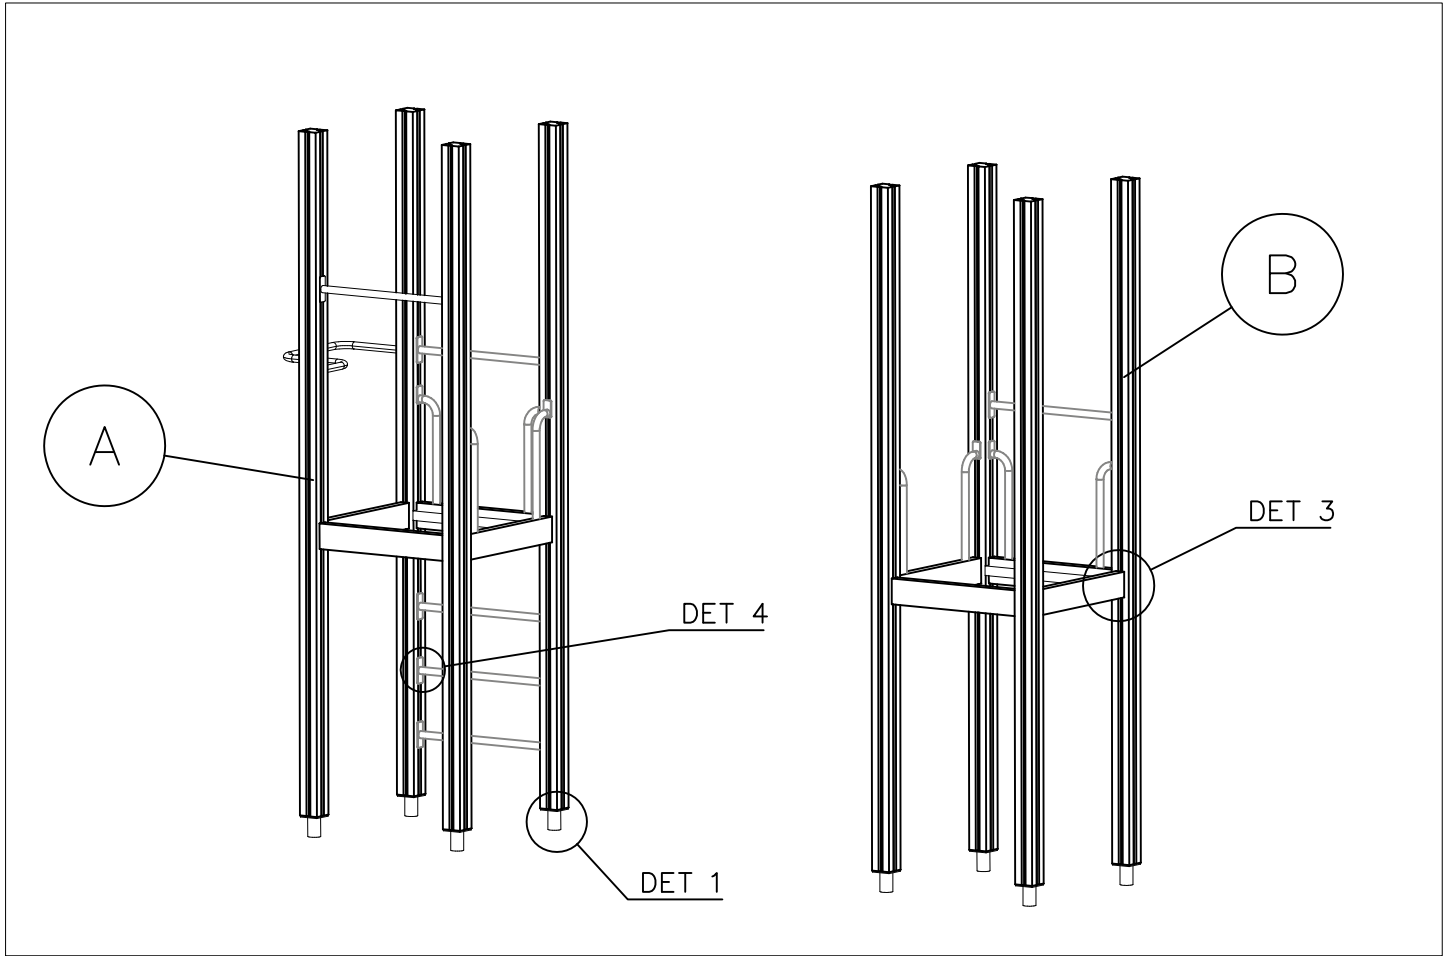

- EN/AS Impact Area 40.9 m²
- - - Falling Space 41.5 m²
Max Falling Height 1470 mm

— EN/AS Impact Area 40.9 m²
- - - Falling Space 41.5 m²
Max Falling Height 1470 mm

+3690

+1470

+0

<p>DET 1</p> 	<p>DET 2</p> 	<p>DET 3</p> 	<p>DET 4</p> 
<p>DET 5</p>	<p>DET 6</p>	<p>DET 7</p>	<p>DET 8</p>