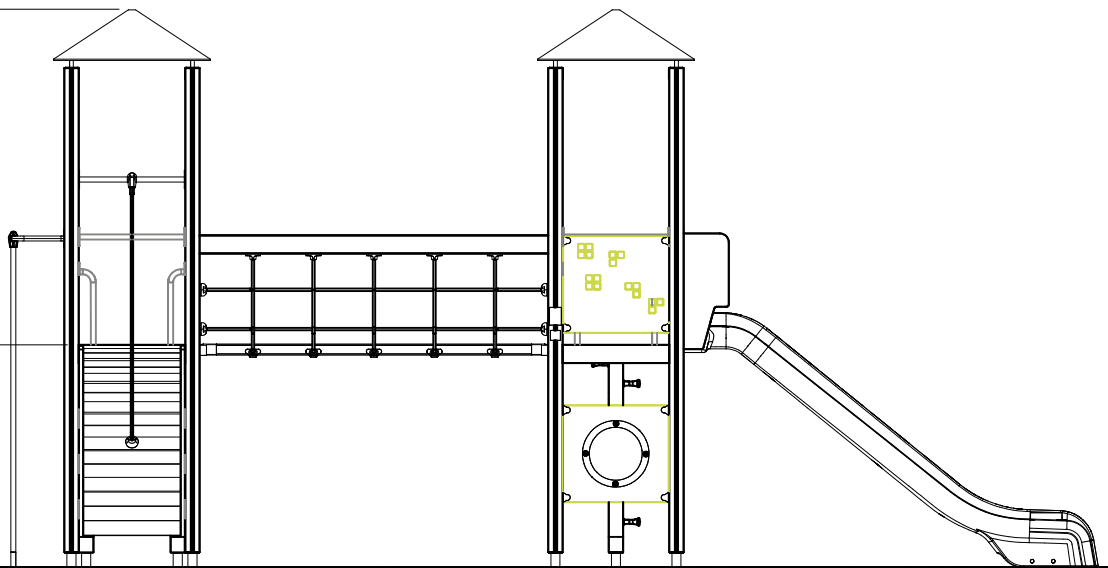

- EN/AS Impact Area 40.9 m²
- - - Falling Space 41.5 m²
Max Falling Height 1470 mm

— EN/AS Impact Area 40.9 m²
- - - Falling Space 41.5 m²
Max Falling Height 1470 mm

+3690

+1470

+0

<p>DET 1</p> 	<p>DET 2</p> 	<p>DET 3</p> 	<p>DET 4</p> 
<p>DET 5</p>	<p>DET 6</p>	<p>DET 7</p>	<p>DET 8</p>