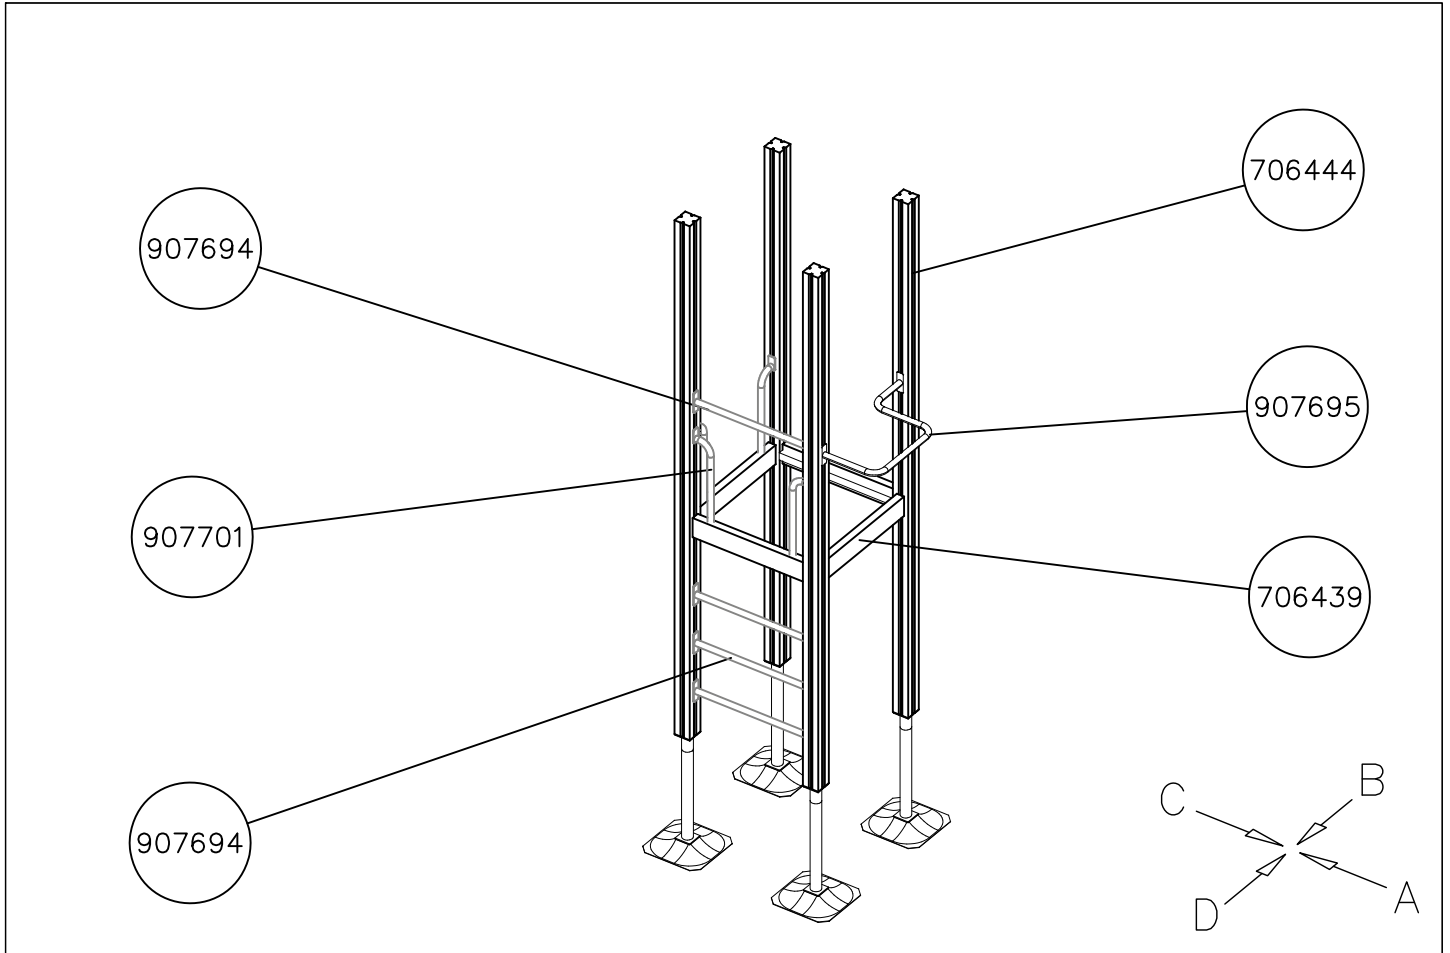

- EN/AS Impact Area 40.9 m²
- - - Falling Space 41.5 m²
Max Falling Height 1470 mm

— EN/AS Impact Area 40.9 m²
- - - Falling Space 41.5 m²
Max Falling Height 1470 mm

+3690

+1470

+0

<p>DET 1</p> 	<p>DET 2</p> 	<p>DET 3</p> 	<p>DET 4</p> 
<p>DET 5</p>	<p>DET 6</p>	<p>DET 7</p>	<p>DET 8</p>