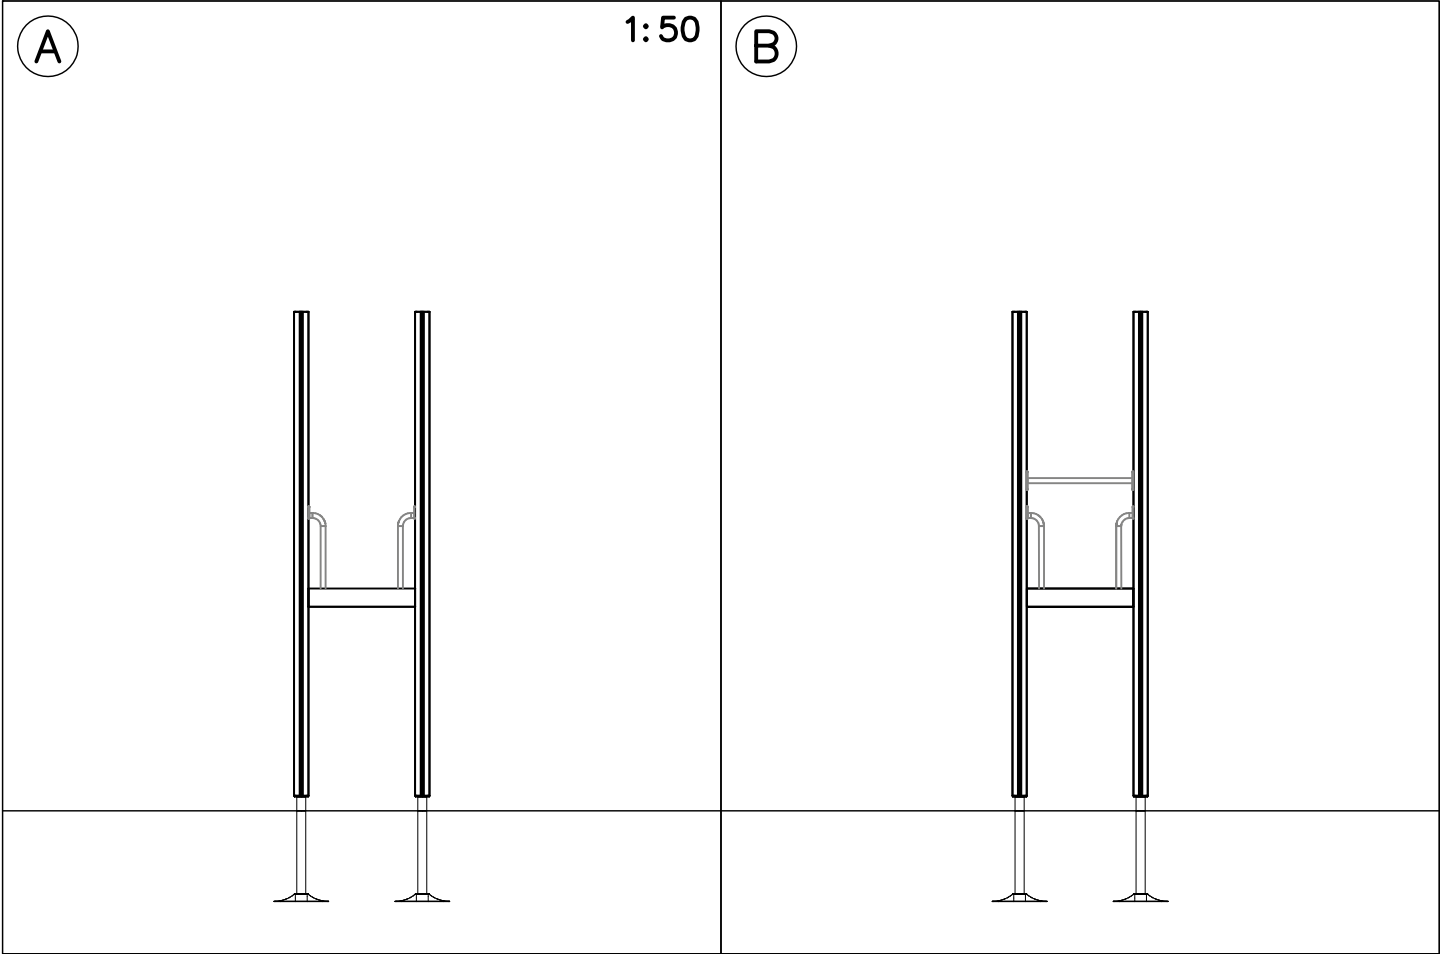

DATE: 28.5.2019

1:50