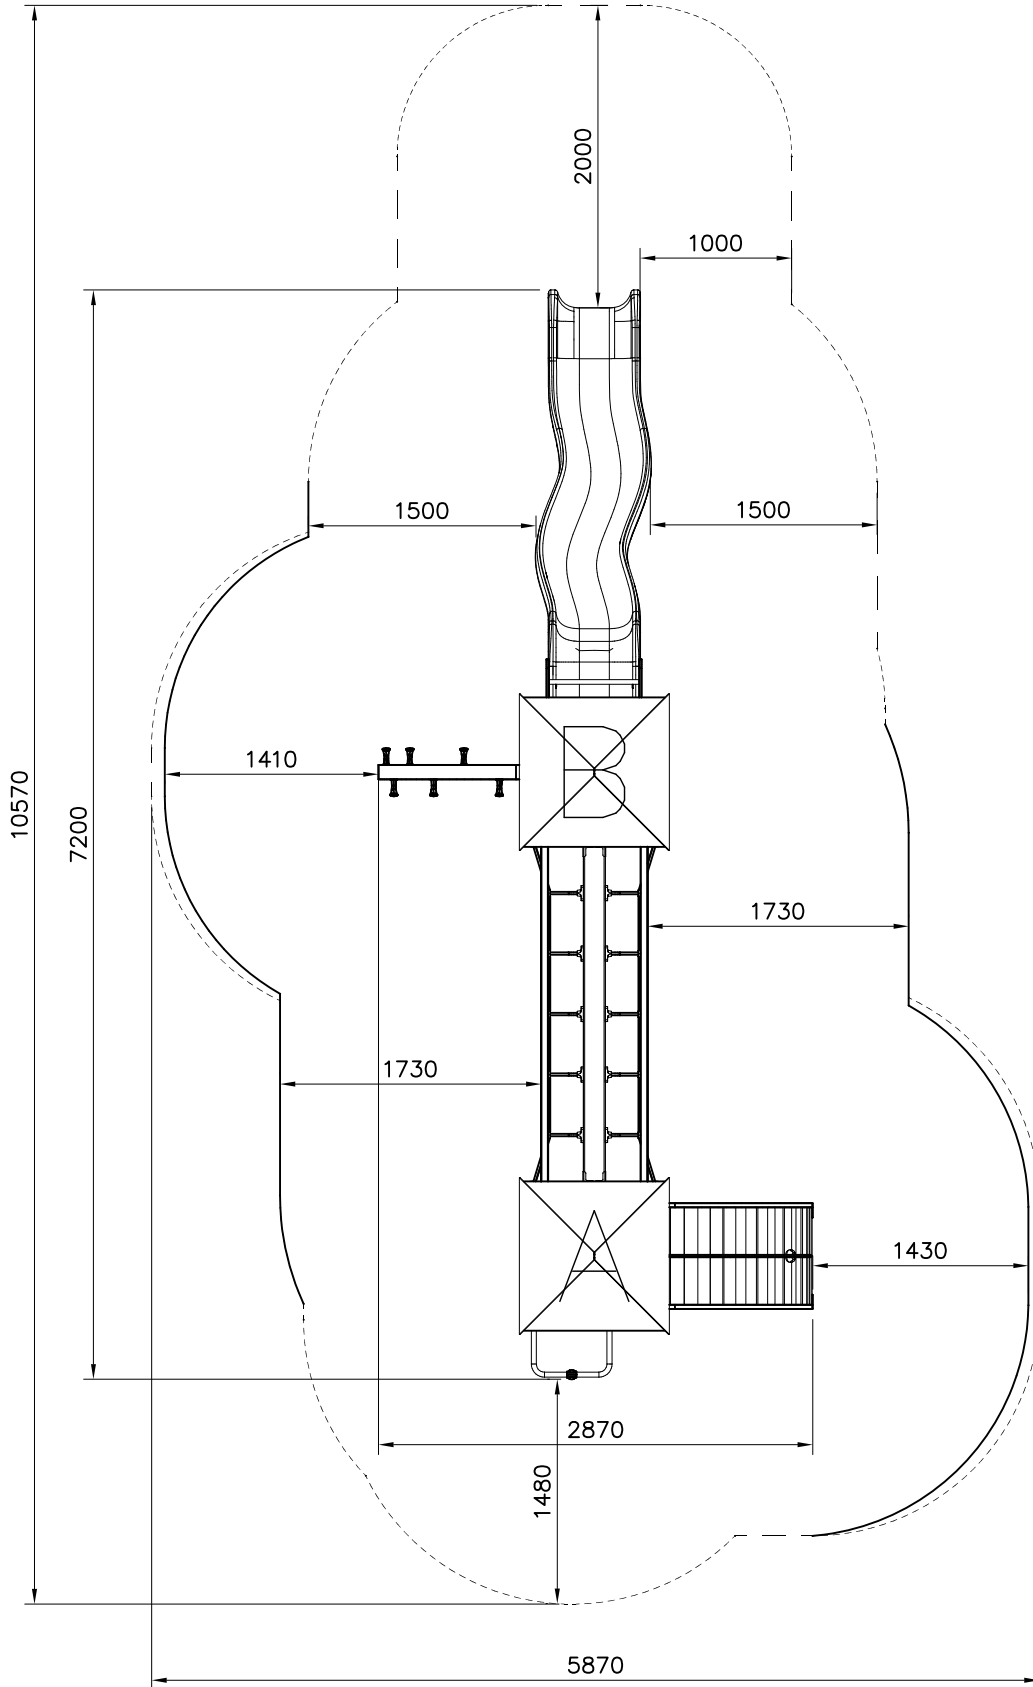

— EN/AS Impact Area 40.9 m²
- - - Falling Space 41.5 m²
Max Falling Height 1470 mm