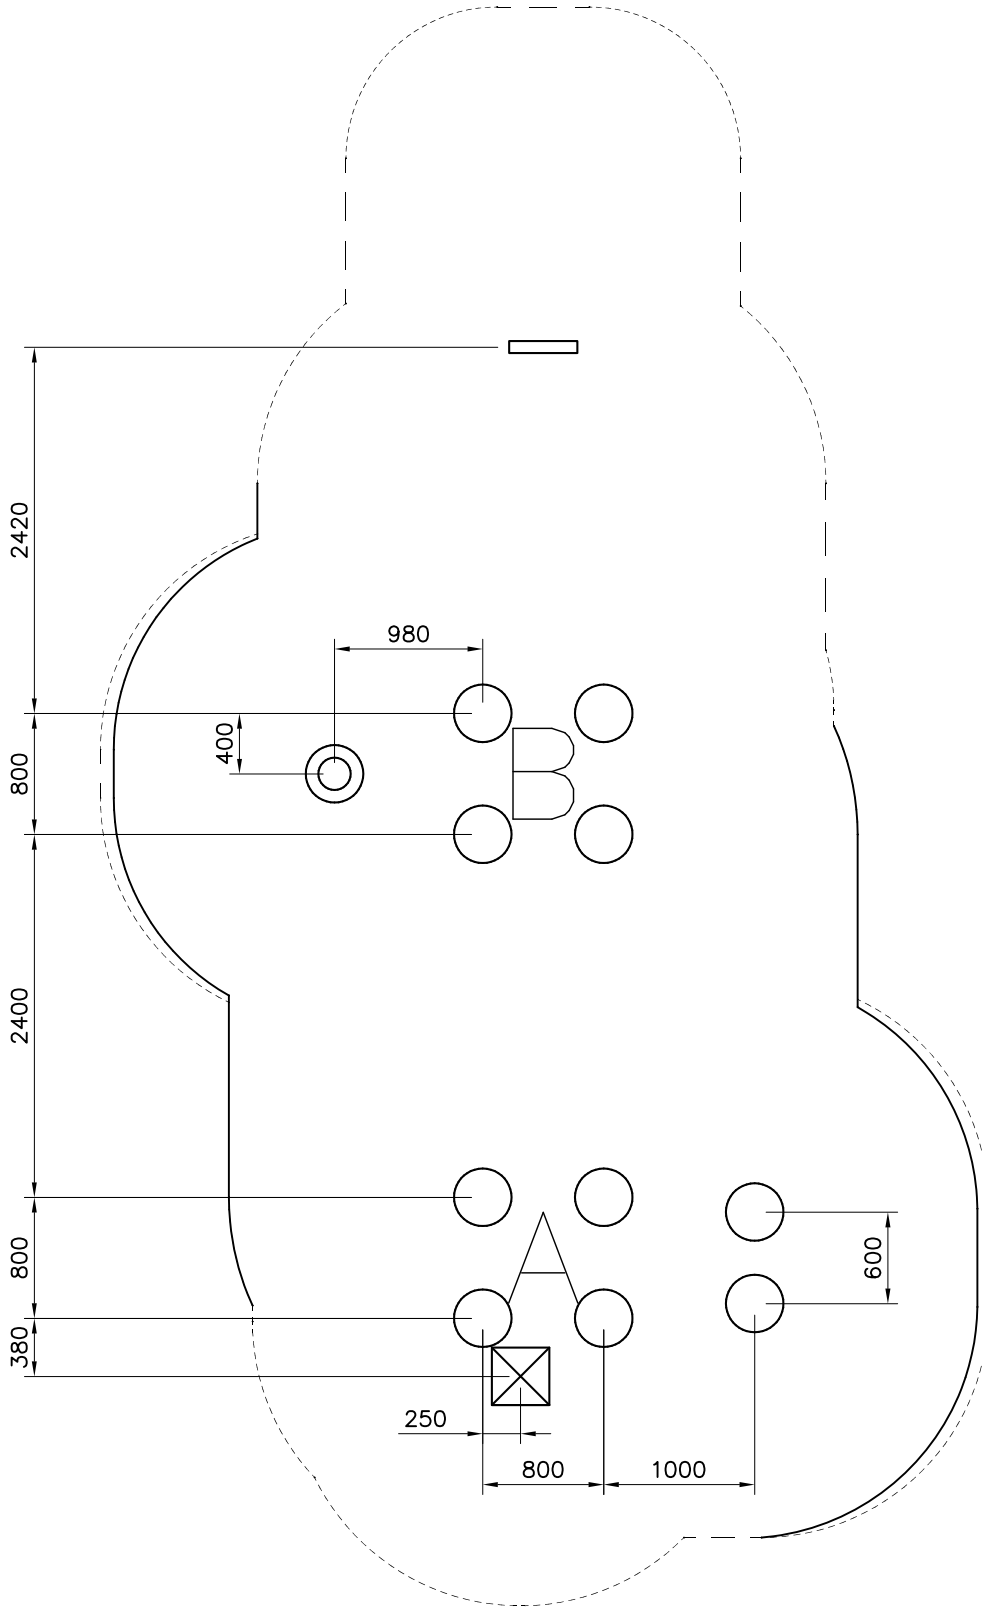

- EN/AS Impact Area 40.9 m²
- - - Falling Space 41.5 m²
  Max Falling Height 1470 mm