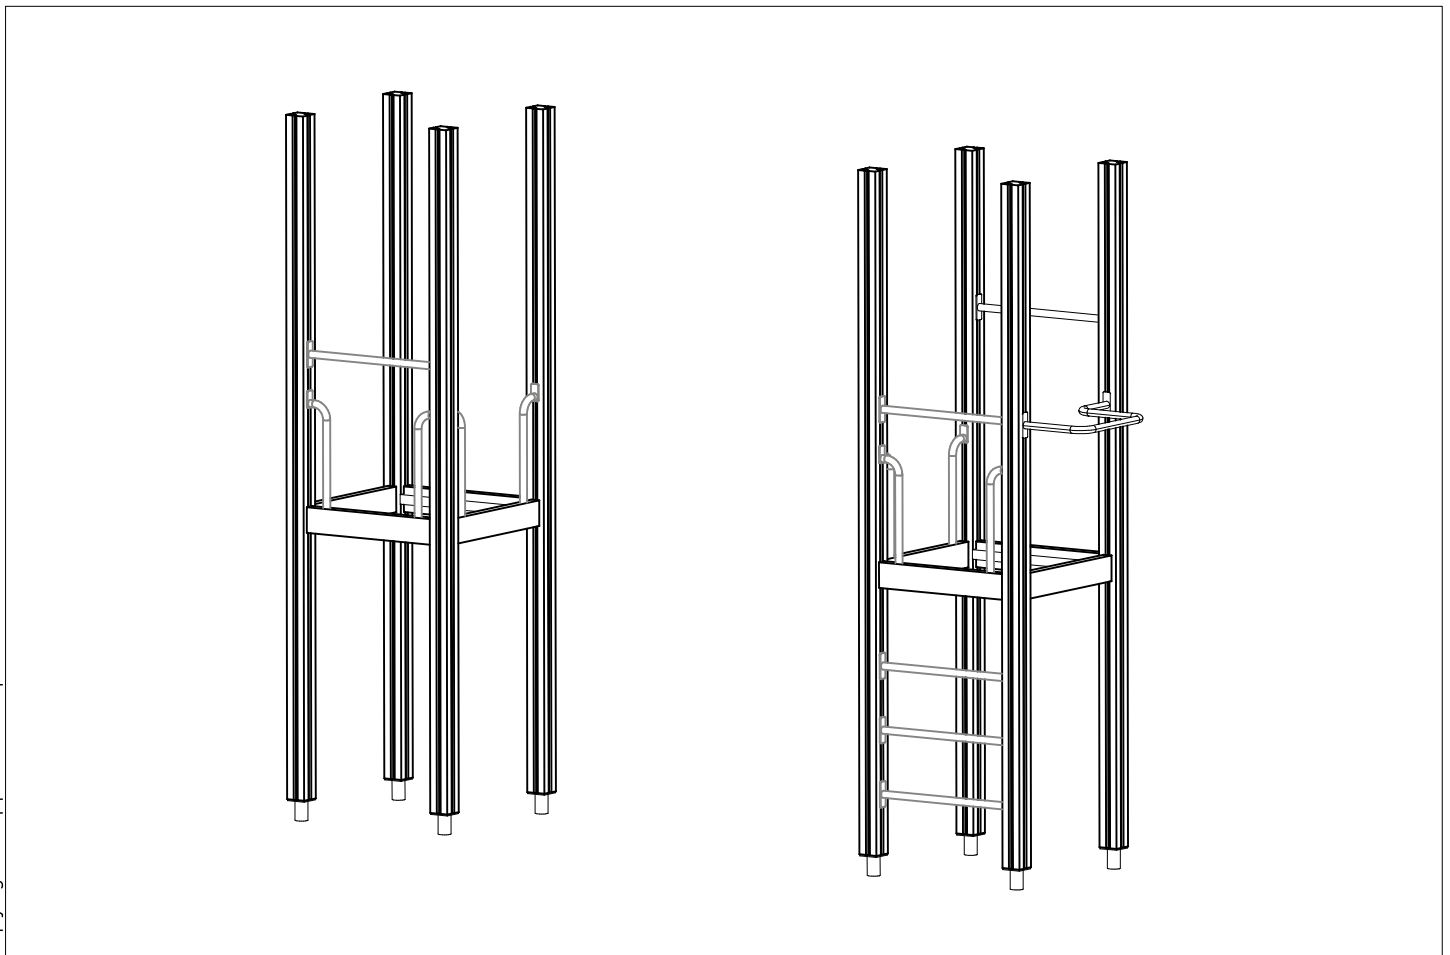

- EN/AS Impact Area 40.9 m²
- - - Falling Space 41.5 m²
Max Falling Height 1470 mm

— EN/AS Impact Area 40.9 m²
- - - Falling Space 41.5 m²
Max Falling Height 1470 mm

+3690

+1470

+0

<p>DET 1</p> 	<p>DET 2</p> 	<p>DET 3</p> 	<p>DET 4</p> 
<p>DET 5</p>	<p>DET 6</p>	<p>DET 7</p>	<p>DET 8</p>