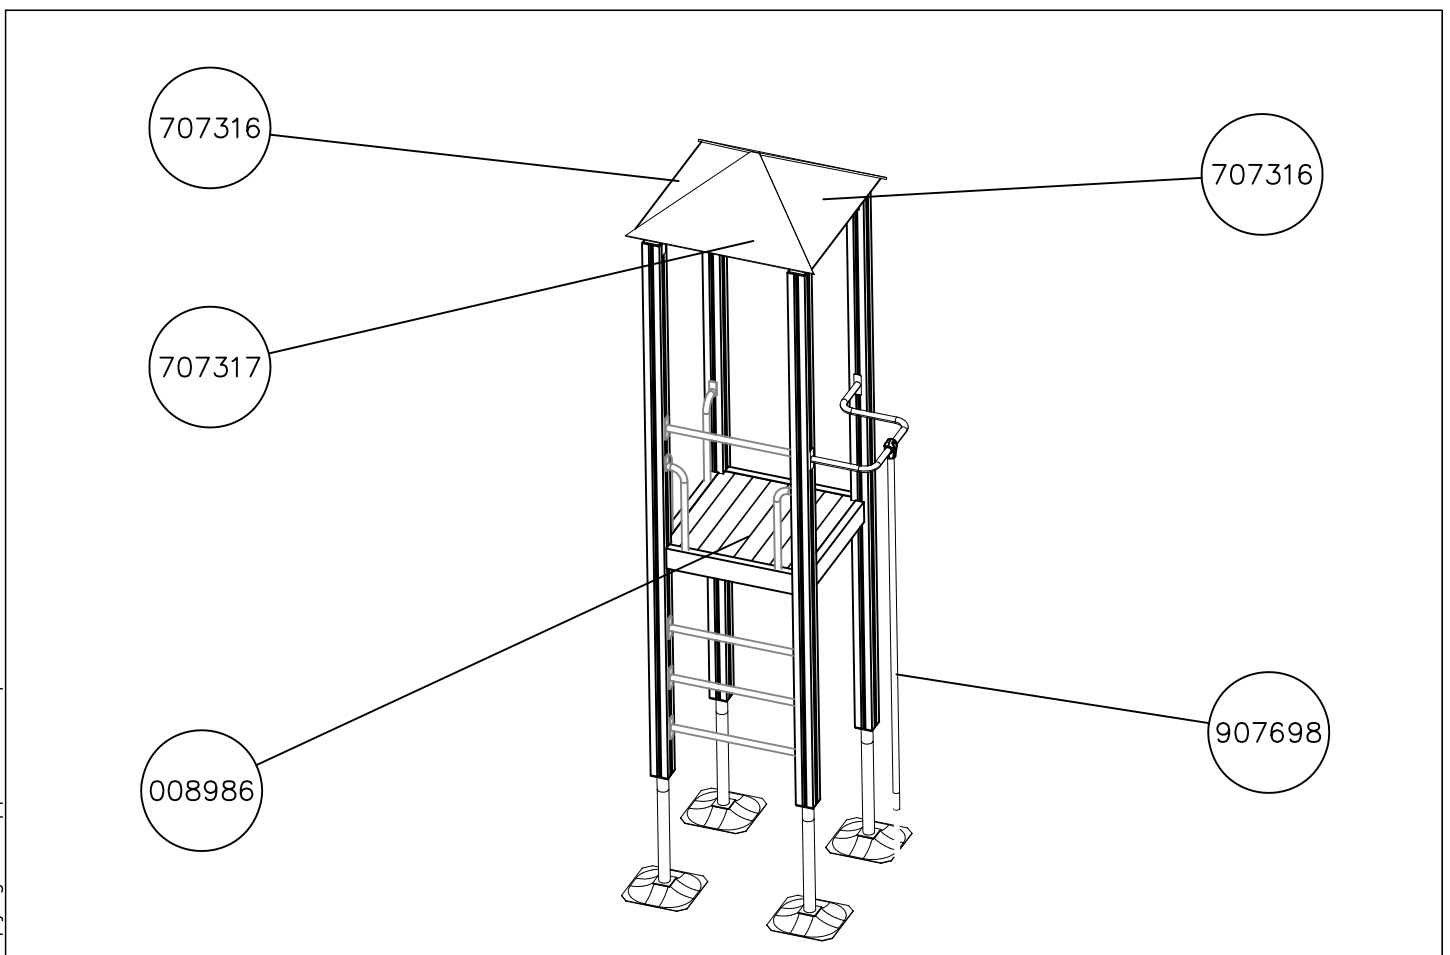

- EN/AS Impact Area 40.9 m²
- - - Falling Space 41.5 m²
Max Falling Height 1470 mm

— EN/AS Impact Area 40.9 m²
- - - Falling Space 41.5 m²
Max Falling Height 1470 mm

+3690

+1470

+0

<p>DET 1</p> 	<p>DET 2</p> 	<p>DET 3</p> 	<p>DET 4</p> 
<p>DET 5</p>	<p>DET 6</p>	<p>DET 7</p>	<p>DET 8</p>