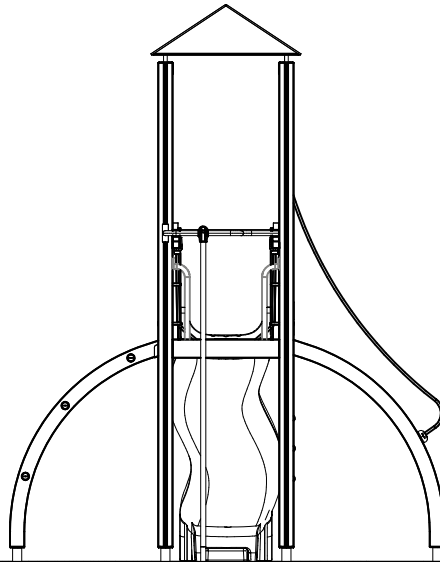

907695-216	PCS	907698-216	PCS	907701-216	PCS	908021	PCS	908187-216	PCS	908188-216	PCS
	1		1		8		2		2		8
		L 2054				3x212x214					
909511	PCS	909519	PCS	980114	PCS		PCS		PCS		PCS
	11		12		8						
90x90x650		50x380x380		Ø4x20							
	PCS		PCS		PCS		PCS		PCS		PCS
	PCS		PCS		PCS		PCS		PCS		PCS
	PCS		PCS		PCS		PCS		PCS		PCS
	PCS		PCS		PCS		PCS		PCS		PCS

- EN/AS Impact Area 40.9 m²
- - - Falling Space 41.5 m²
Max Falling Height 1470 mm

— EN/AS Impact Area 40.9 m²
- - - Falling Space 41.5 m²
Max Falling Height 1470 mm

+3690

+1470

+0

<p>DET 1</p> 	<p>DET 2</p> 	<p>DET 3</p> 	<p>DET 4</p> 
<p>DET 5</p>	<p>DET 6</p>	<p>DET 7</p>	<p>DET 8</p>