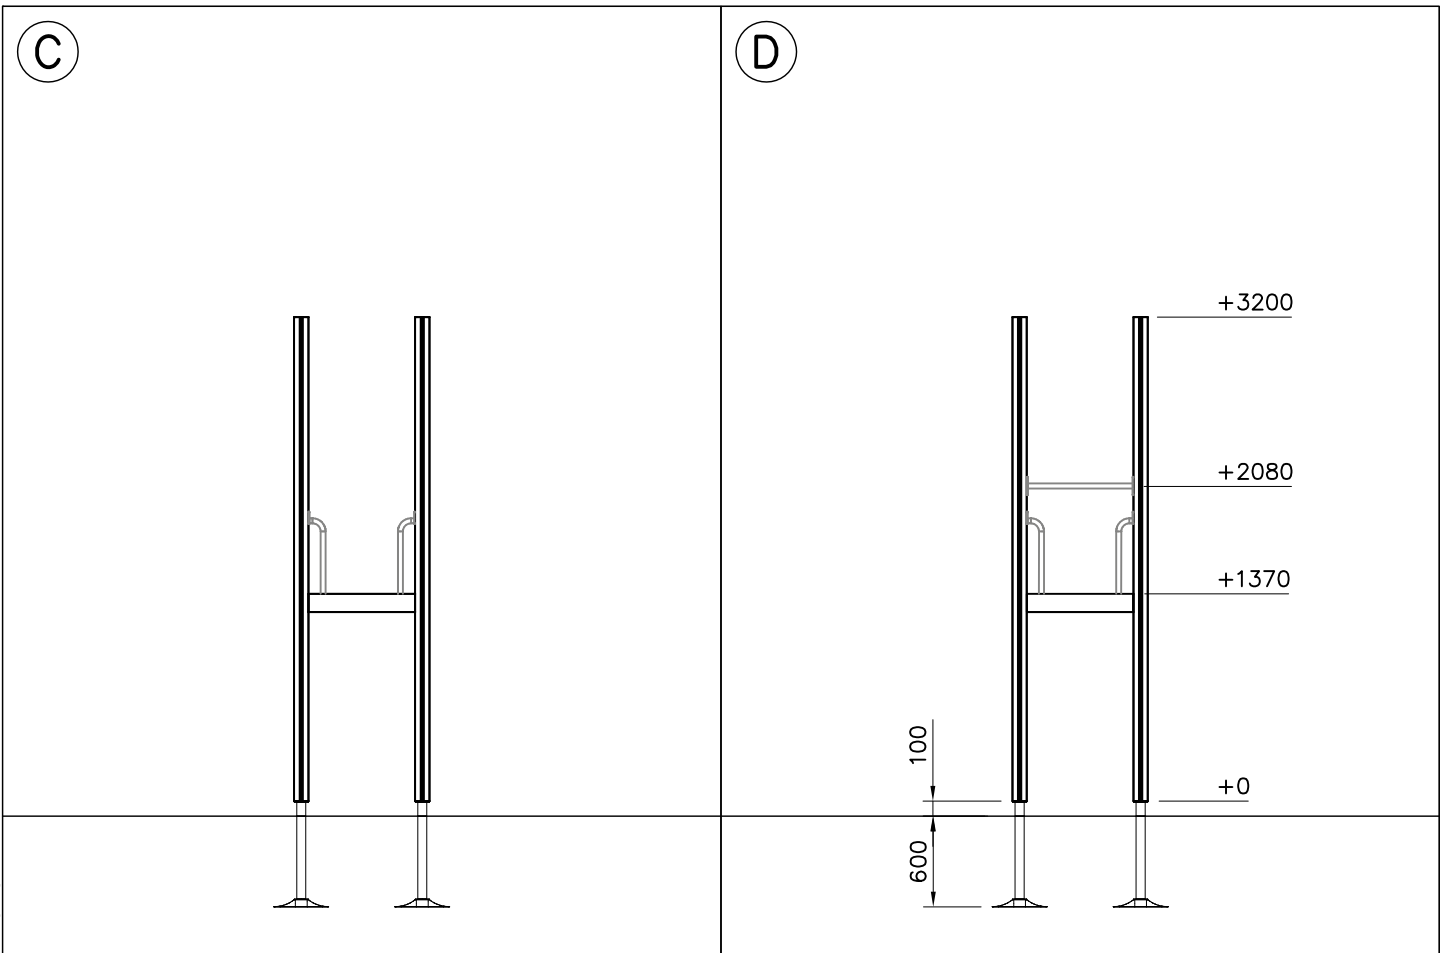

DATE: 28.5.2019

1:50