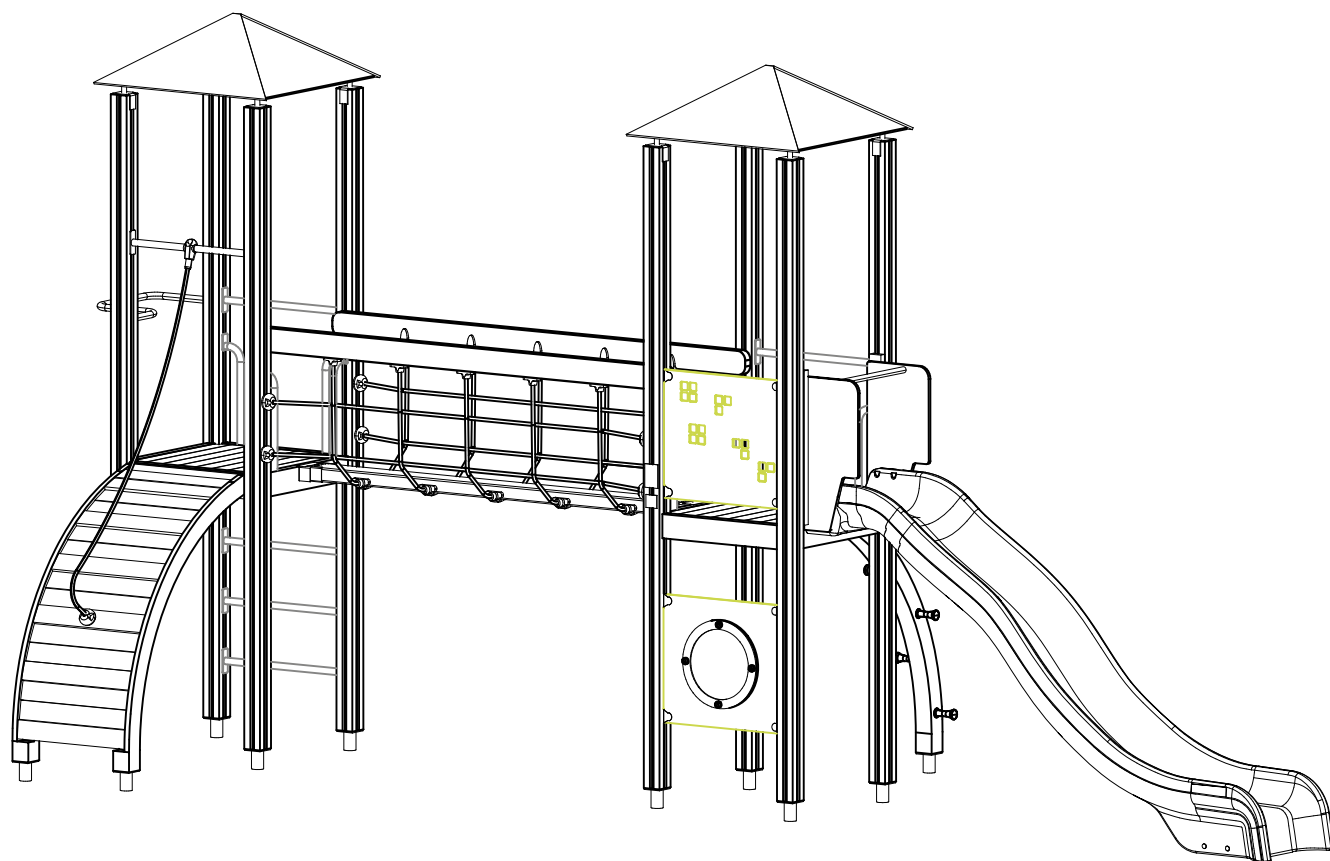

LAPPSET®

FINNO

ASENNUSOHJE
MONTERINGSANSVISNING
INSTALLATION INSTRUCTION
AUFBAUANLEITUNG
NOTICE D'INSTALLATION

DATE: 28.5.2019

Q10038

DATE: 28.5.2019

008986  750x750	PCS 2	701088  45x645x1670	PCS 1	701092  15x120x700	PCS 1	702286  65x65	PCS 1	702339  118x78	PCS 1	706436-703  10x640x702	PCS 1
706439-602  L 704	PCS 8	706443  32x45x702	PCS 4	706444-602  93x93x3200	PCS 8	706475-602  1387x1020x325	PCS 1	706505  35x70x730	PCS 2	706518-602  95x1005x1365	PCS 1
706519-602  95x1005x1365	PCS 1	706521-305  L 2080	PCS 1	706531  FASTENER KIT	PCS 11	706534  FASTENER KIT	PCS 1	706535  FASTENER KIT	PCS 2	706541  FASTENER KIT	PCS 1
706542  FASTENER KIT	PCS 1	706544  FASTENER KIT	PCS 1	706560-703  15x765x370	PCS 1	706561-703  15x765x370	PCS 1	706607  FASTENER KIT	PCS 1	706766-703  FASTENER KIT	PCS 1
706778  FASTENER KIT	PCS 1	706980  SLIDE 80M	PCS 1	707133  10x80x745	PCS 1	707255-611  45x120x2480	PCS 2	707259-305  2340x800	PCS 2	707262  70x145x2235	PCS 1
707270  FASTENER KIT	PCS 1	707316-703  FASTENER KIT	PCS 4	707317-704  FASTENER KIT	PCS 4	707329  FASTENER KIT	PCS 2	707732  FASTENER KIT	PCS 8	900240  Ø8x70	PCS 20
901868  Ø30x598	PCS 3	901902  30.7x60.9x100	PCS 4	901916  L 650	PCS 1	903093  Ø8x90	PCS 32	904451  +1470	PCS 1	907694-216  L 704	PCS 6